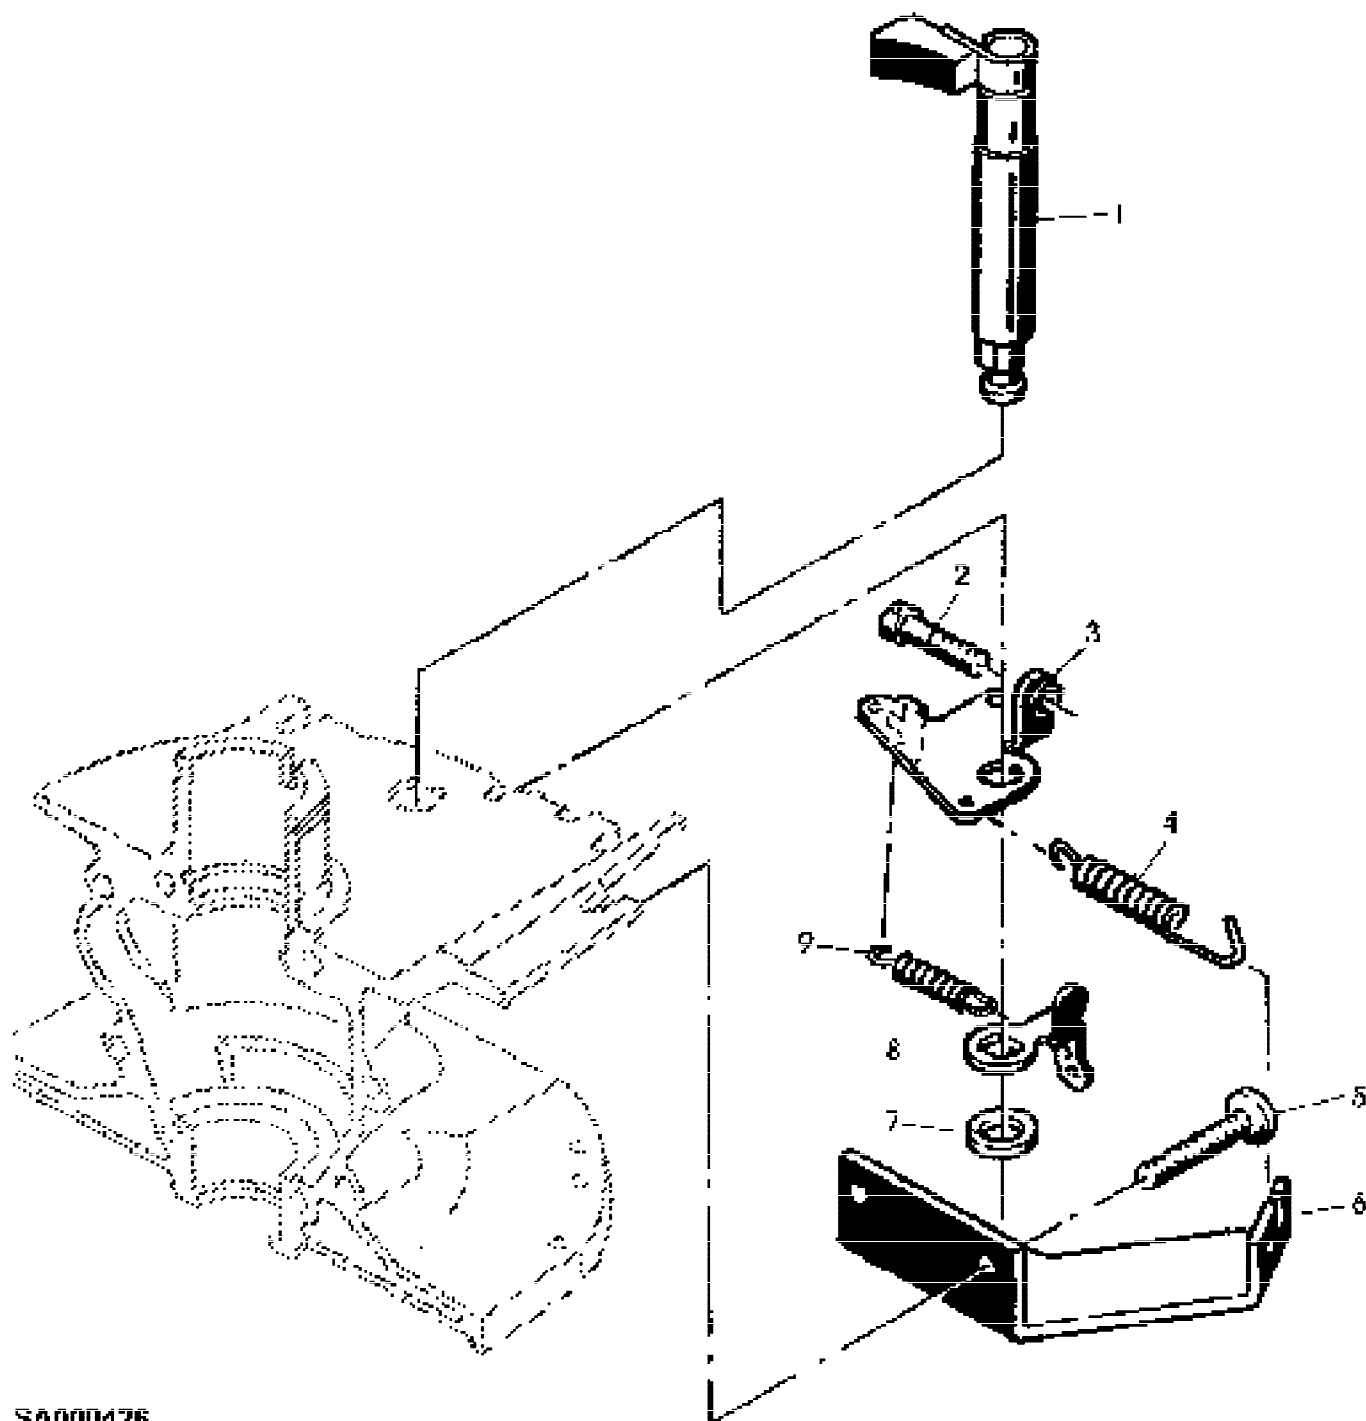

SA000424

Reihennummer	Artikelnummer	Menge	Description
1	SA20565	1	KURBELWELLE (B) A=80MM
2	SA15964	1	FEDERSCHEIBE 4X5MM
3	SA20148	1	DICHTRINGSATZ
4	SA20145	1	KUGEL 1/4"
5	SA21785	1	RADIALDICHTRING 30X37X5MM
6	SA21786	1	HUELSE
7	SA21819	1	KOLBEN (A) 60MM
8	SA21465	2	RING
9	SA21820	1	RING 60MM
10	SA21821	1	KOLBENBOLZEN
11	SA20507	1	NADELLAGER
12	SA15961	1	KEIL * 3X3,7MM
13	SA20144	1	DICHTRINGSATZ
14		1	
15		1	
16		1	M10X1 (A) SIEHE EINFÜHRUNGSSEITE 10-9 (B) ZAPFLHÖHLE 126,5 MM, EINBAUMASS "A" = 80 MM

SA000425

Reihennummer	Artikelnummer	Menge	Description
1	SA21823	1	LUEFTERHAUBE BLACK,NOIR,SCHWARZ,NERO,NEGRO,SVART
2	SA21779	1	VERSCHLUSSSCHRAUBE MIX1:100
3	SA21834	1	STOPFEN 21,5MM
4	SA21848	3	SECHSKANTSCHRAUBE 5,8X24MM
5	SA21804	1	DICHTUNG
6	SA20100	1	DICHTRINGSATZ
7	SA21852	2	SCHRAUBE * M6X40
8	SA20567	1	RADIALDICHTRING 14X1,6MM
9	SA20530	1	DICHTRINGSATZ (A)
10	SA21803	1	DICHTUNG
11	SA21802	1	DICHTUNG
12	SA20103	1	TEILESATZ
13		1	
14	SA20527	1	SCHRAUBE *
15	SA21863	1	LUFTFILTEREINSATZ
16	SA21474	1	SCHLAUCH * LGTH=15MM
17		1	
18		2	M5X40
19	SA21870	2	FLUEGELMUTTER M5
20	SA20126	1	TEILESATZ (A) REP.- SET DUESENSTOCK 0,93MM MIT KENNZIFFER 1,1 AM FLANSCH

SA000428

Reihennummer	Artikelnummer	Menge	Description
1	SA20595	1	GRIFF *
2	SA21829	1	SEIL (A) LGTH=1550MM
	SA21830	1	SEIL (B) LGTH=2150MM
3	SA20054	1	FUEHRUNG (B)
4	SA21837	1	FUEHRUNG (A)
5	SA20069	1	DICHTRINGSATZ
6	SA20073	1	RIEMENSCHLEIFE W/SA21830 (A) FUER AXIALSTART (B) FUER RADIALSTART