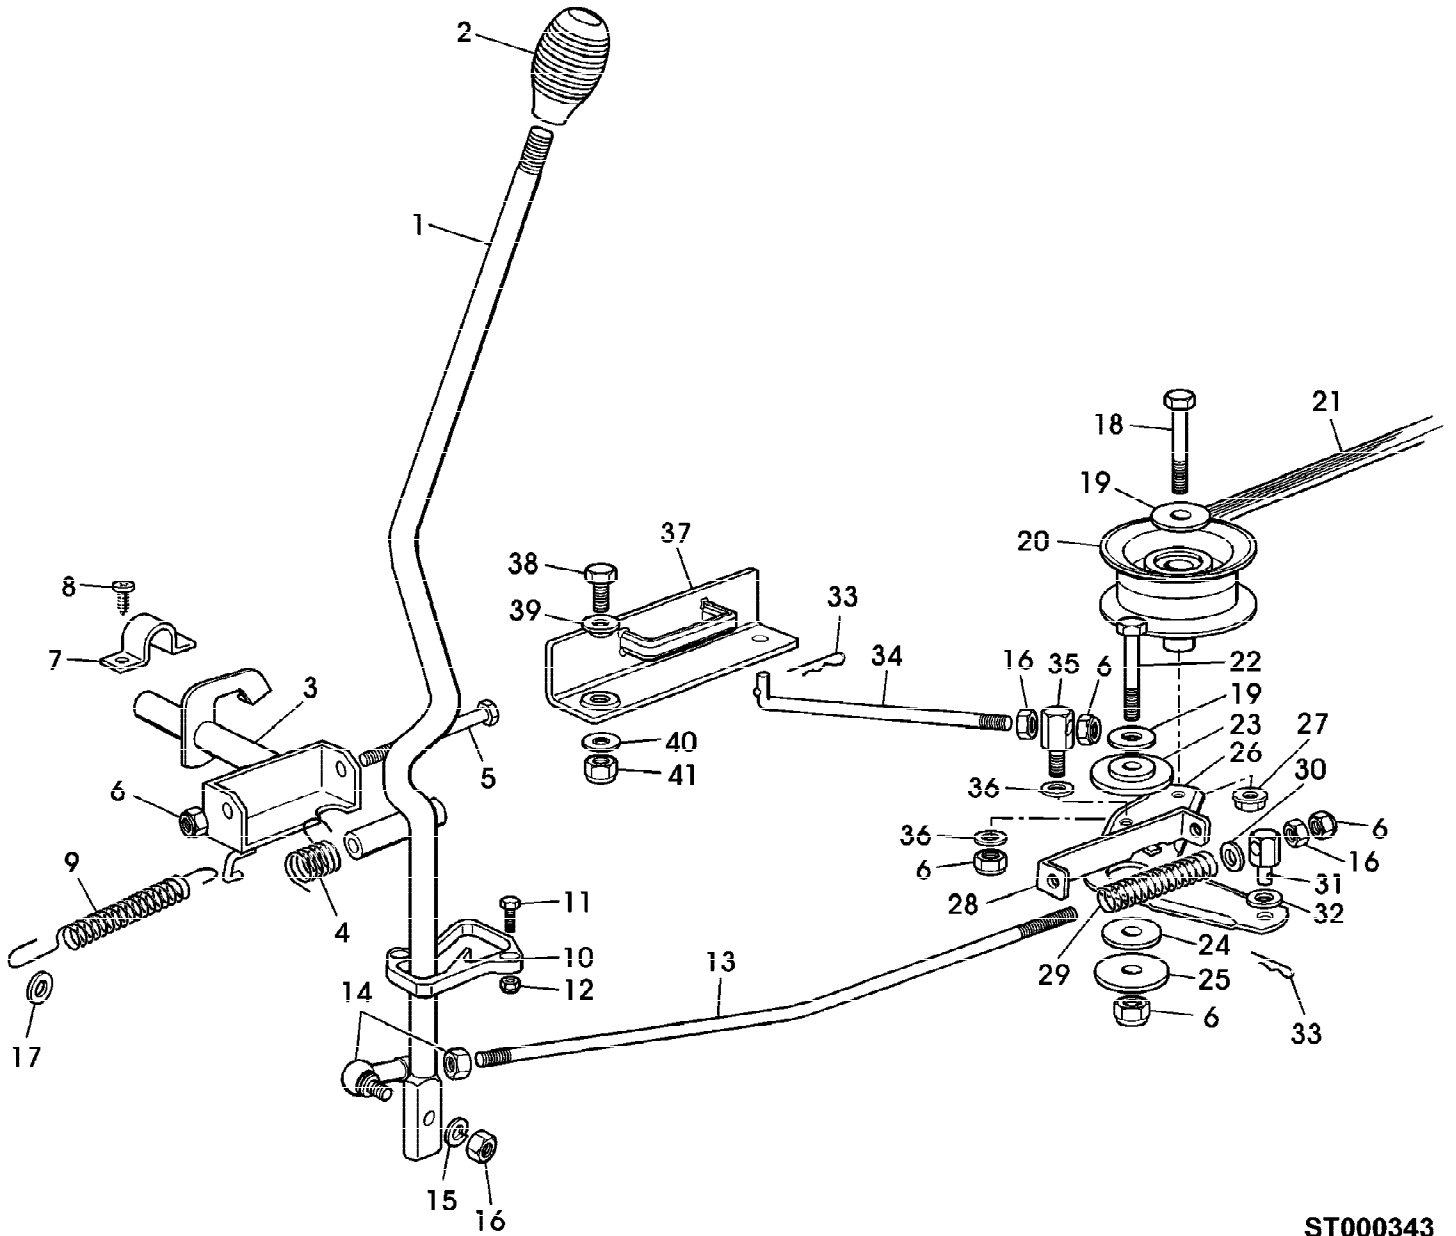

ST000343

Reihennummer	Artikelnummer	Menge	Description
1	SB84317059/0	1	HEBEL [002003-]
2	SB25394510/0	1	KNOPF [002003-]
3	SB84001007/0	1	ACHSE [002003-]
4	SB25430226/0	1	FEDER [002003-]
5	SB12692050/0	1	SCHRAUBE * [002003-]
6	14M7166	5	SICHERUNGSMUTTER M8 [002003-]
7	SB25547049/0	2	PLATTE [002003-]
8	SB12731601/0	4	SCHRAUBE * [002003-]
9	SB27430571/0	1	BLATTFEDER [002003-]
10	SB27487000/0	1	SCHUH [002003-]
11	19M7560	2	SECHSKANTSCHRAUBE M6X16 [002003-]
12	14M7165	2	SICHERUNGSMUTTER M6 [002003-]
13	SB27034078/0	1	STANGE * [002003-]
14	SB22746601/0	1	KUGELZAPFEN [002003-]
15	SB12583500/0	1	FEDERRING [002003-]
16	14M7029	2	MUTTER M8 [002003-]
17	SB25670006/0	1	UNTERLEGSCHEIBE [002003-]
18	SB12691600/0	1	SCHRAUBE * [002003-]
19	24M7298	2	UNTERLEGSCHEIBE 8,4X24X2MM [002003-]
20	SB27604008/0	1	RIEMENSCHLEIFE [002003-]
21	SB35061423/0	1	KEILRIEMEN [002003-]
22	19M7295	1	SECHSKANTSCHRAUBE M8X45 [002003-]
23	SB27047000/0	1	BUECHSE [002003-]
24	SB22672152/0	1	UNTERLEGSCHEIBE [002003-]
25	SB12523070/0	1	UNTERLEGSCHEIBE [002003-]
26	SB84317083/0	1	HEBEL [002003-]
27	SB12293201/0	1	MUTTER [002003-]
28	SB27772143/0	1	KLEMME [002003-]
29	SB27430576/0	1	FEDER [002003-]
30	24M7055	1	UNTERLEGSCHEIBE 8,4X17X1,6MM [002003-]
31	SB27510113/0	1	BOLZEN [002003-]
32	SB25670008/1	1	UNTERLEGSCHEIBE [002003-]
33	SB24487997/0	2	SPLINT [002003-]
34	SB27034077/0	1	STANGE * [002003-]
35	SB25510040/1	1	STIFT [002003-]
36	SB25670011/0	2	UNTERLEGSCHEIBE [002003-]
37	SB84220501/0	1	BREMSE [002003-]
38	19M7139	1	SECHSKANTSCHRAUBE M8X20 [002003-]
39	SB22041980/0	1	BUECHSE [002003-]
40	SB22672152/0	1	UNTERLEGSCHEIBE [002003-]
41	SB12155010/0	1	MUTTER [002003-]