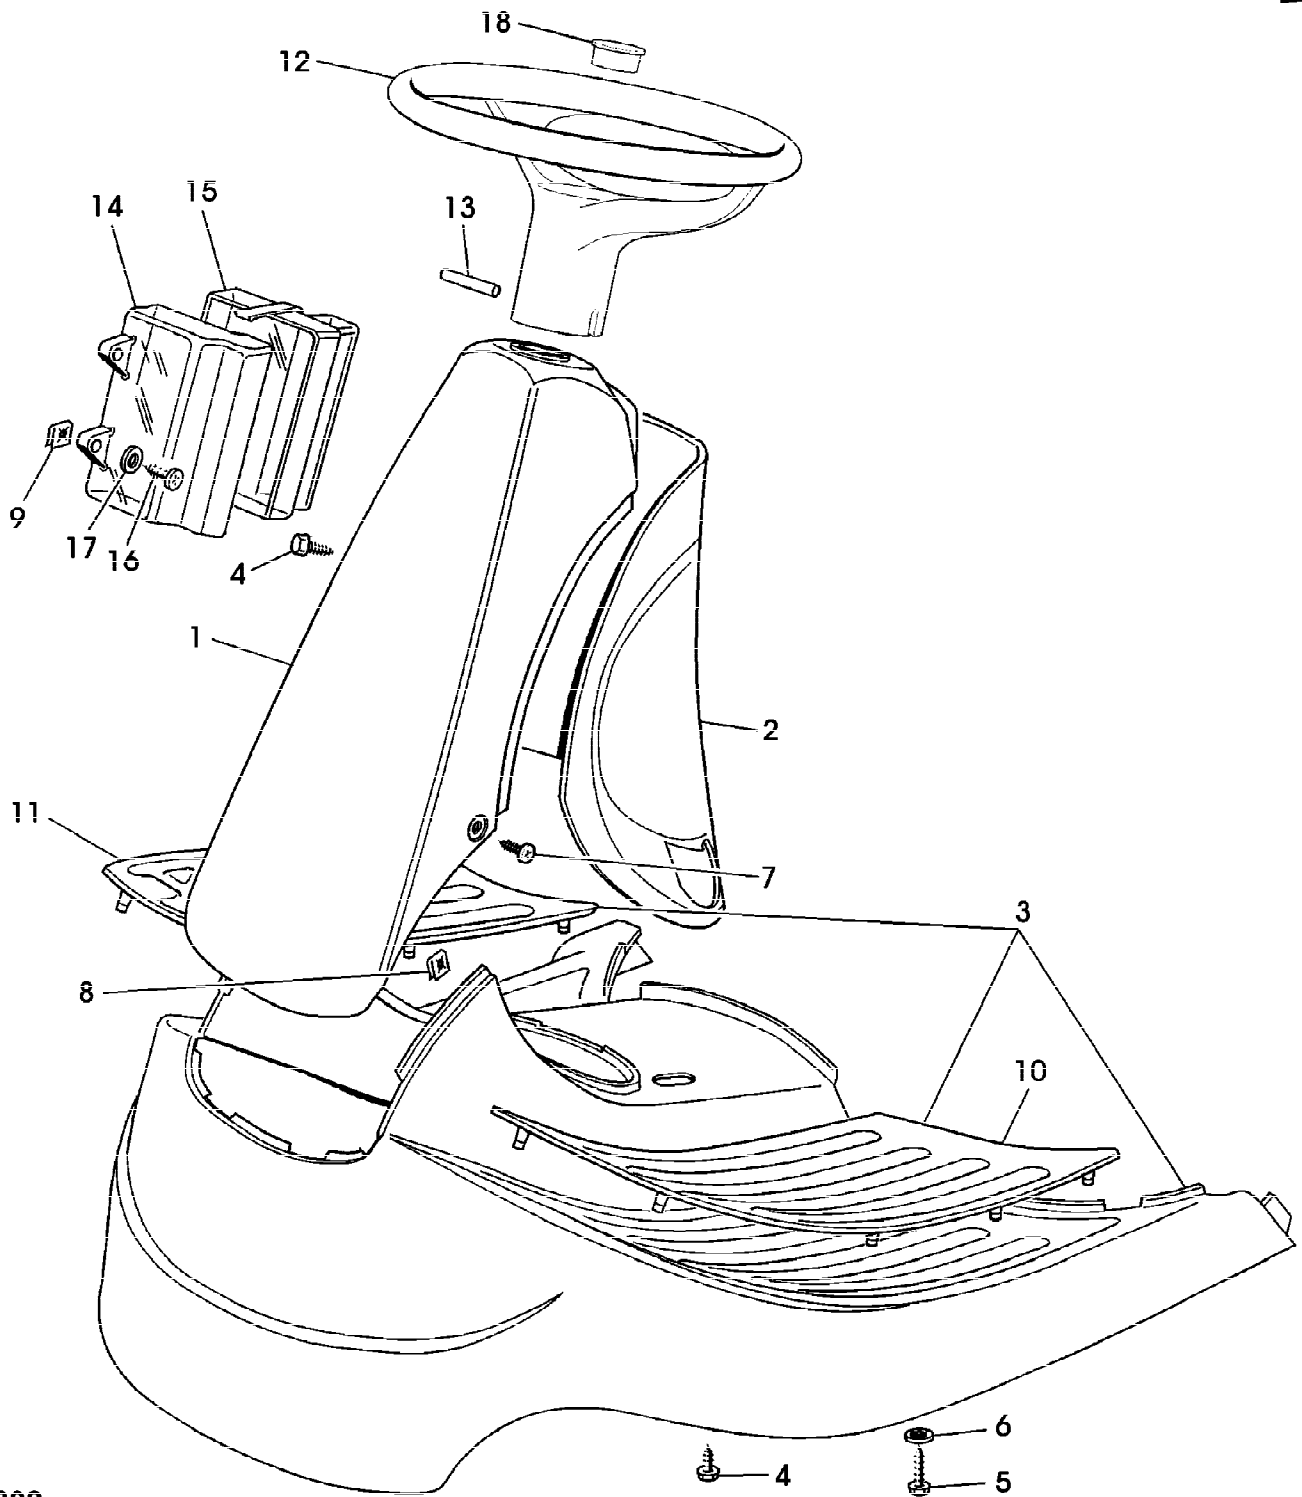

ST000302

Reihennummer	Artikelnummer	Menge	Description
1	SB84598076/1	1	NICHT MEHR LIEFERBAR FRONT (SUB FOR SB84598076/0)
2	SB27600111/2	1	NICHT MEHR LIEFERBAR REAR (SUB FOR SB27600111/1)
3	SB84110130/1	1	NICHT MEHR LIEFERBAR (SUB FOR SB84110130/1)
4	SB12735402/0	10	SCHRAUBE * 6X18MM
5	SB12735410/0	8	SCHRAUBE *
6	24M7139	2	UNTERLEGSCHEIBE 6,6X18X2MM
7	SB12735598/0	2	SCHRAUBE *
8	SB12437503/0	2	PLATTE
9	SB12437502/0	2	PLATTE
10	SB27110304/0	1	VERKLEIDUNG RH
11	SB27110305/0	1	VERKLEIDUNG LH
12	SB25961201/0	1	LENKRAD
13	SB12620299/0	1	STIFT
14	SB25600020/0	1	SCHUTZ UP
15	SB25600021/1	1	SCHUTZ LOW
16	SB12728460/0	2	SCHRAUBE *
17	24M7027	2	UNTERLEGSCHEIBE 5,3X10X1MM
18	SB25120230/0	1	KAPPE