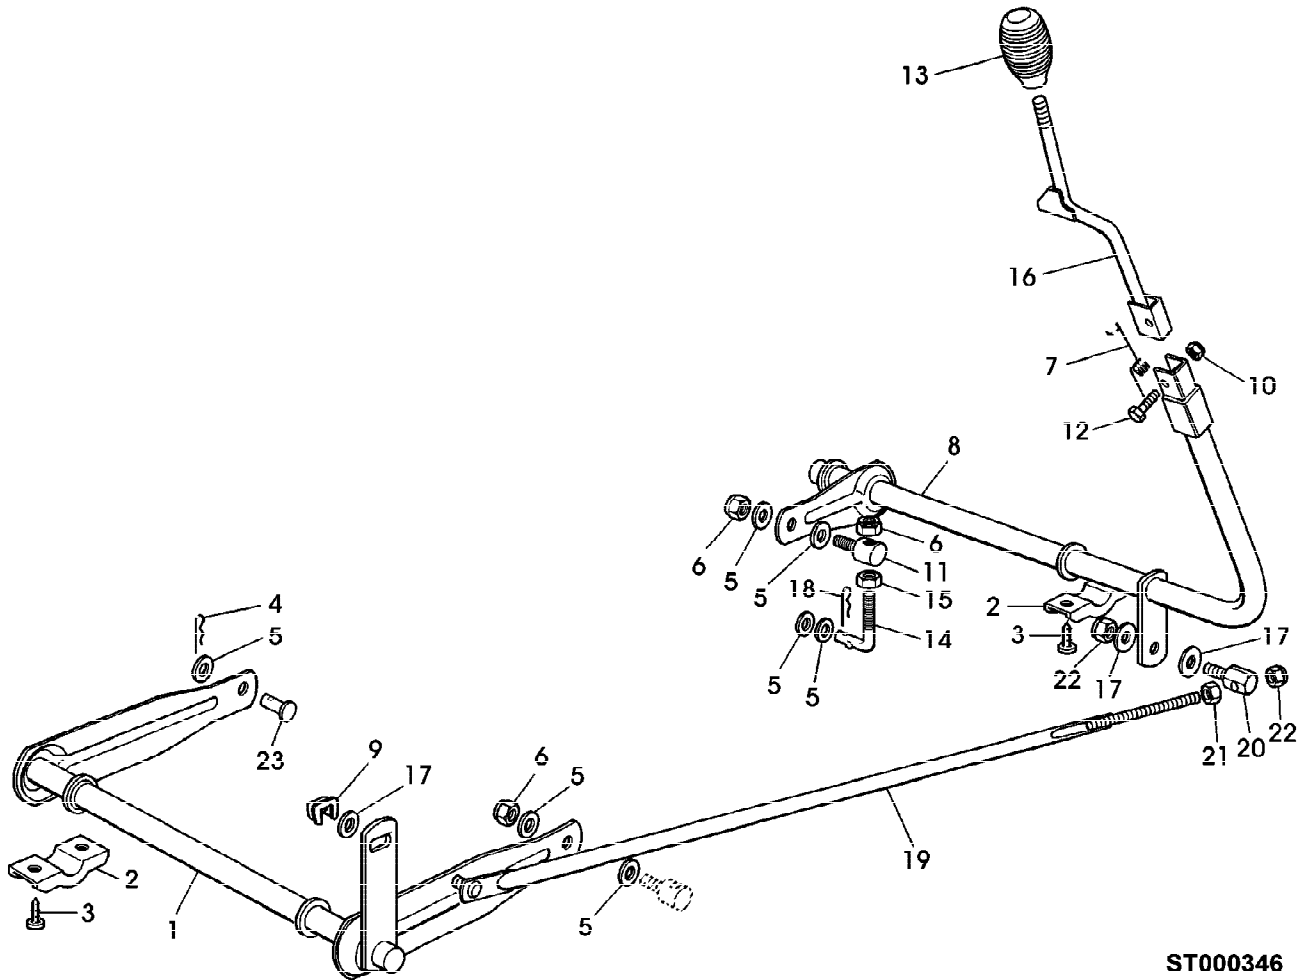

ST000224

Preferenznummer	Artikelnummer	Menge	Description
1	SB18400915/1	1	ACHSE (A)
2	SB12691800/0	4	SCHRAUBE *
3	SB12154210/0	4	SICHERUNGSMUTTER M8
4	24M7055	1	UNTERLEGSCHEIBE 8,4X17X1,6MM
5	SB27772067/0	2	KLEMME
6	SB12735150/0	2	SCHRAUBE *
7	19M7139	1	SECHSKANTSCHRAUBE M8X20
8	19M7163	1	SECHSKANTSCHRAUBE M8X25
9	24M7298	1	UNTERLEGSCHEIBE 8,4X24X2MM
10	SB12293201/0	AR	MUTTER M8
11	SB84680050/0	1	RAD ASSY, REAR
12	SB84044001/0	1	FELGE REAR
13	SB27590051/0	1	SCHUH
14	24M7051	2	UNTERLEGSCHEIBE 21X37X3MM
15	SB25670005/1	2	UNTERLEGSCHEIBE
16	SB12001010/0	2	SPRENGRING
17	SB12520010/0	AR	UNTERLEGSCHEIBE
18	SB22110230/0	2	DECKEL
19	SB25950000/0	2	VENTIL
20	14M7166	1	SICHERUNGSMUTTER M8 (A) EINZELTEILE BEIM TECUMSEH HAENDLER BESTELLEN

ST000304

Reihennummer	Artikelnummer	Menge	Description
1	SB84801103/0	1	RAHMEN LOW
2	SB84801105/0	1	RAHMEN UP
3	SB84106050/0	1	GRASFANGBEHAELTER
4	SB27010205/0	1	WINKEL RH
5	SB27010207/0	1	WINKEL LH
6	SB84869051/0	1	STANGE *
7	SB84650100/0	1	VERSTAERKUNG
8	SB12729601/0	4	SCHRAUBE *
9	19M7160	2	SECHSKANTSCHRAUBE M6X30
10	SB12582101/0	4	UNTERLEGSCHEIBE
11	14M7009	4	MUTTER M6
12	SB12674701/0	2	SCHRAUBE *
13	24M7244	2	UNTERLEGSCHEIBE 6,4X12,5X1,6MM
14	SB25600041/0	1	SCHUTZ
15	SB25600042/0	1	DECKEL
16	SB25318124/0	1	HEBEL
17	SB12400030/0	1	STIFT
18	SB12728510/0	6	SCHRAUBE *
19	SB25600047/0	1	ABWEISER
20	SB25600048/0	1	ABWEISER
21	19M6614	1	SECHSKANTSCHRAUBE M6X12
22	SB12540040/0	1	UNTERLEGSCHEIBE
23	SB12292102/0	1	MUTTER M6
24	SB84180180/0	1	SCHRAUBEN- & SCHEIBENSATZ