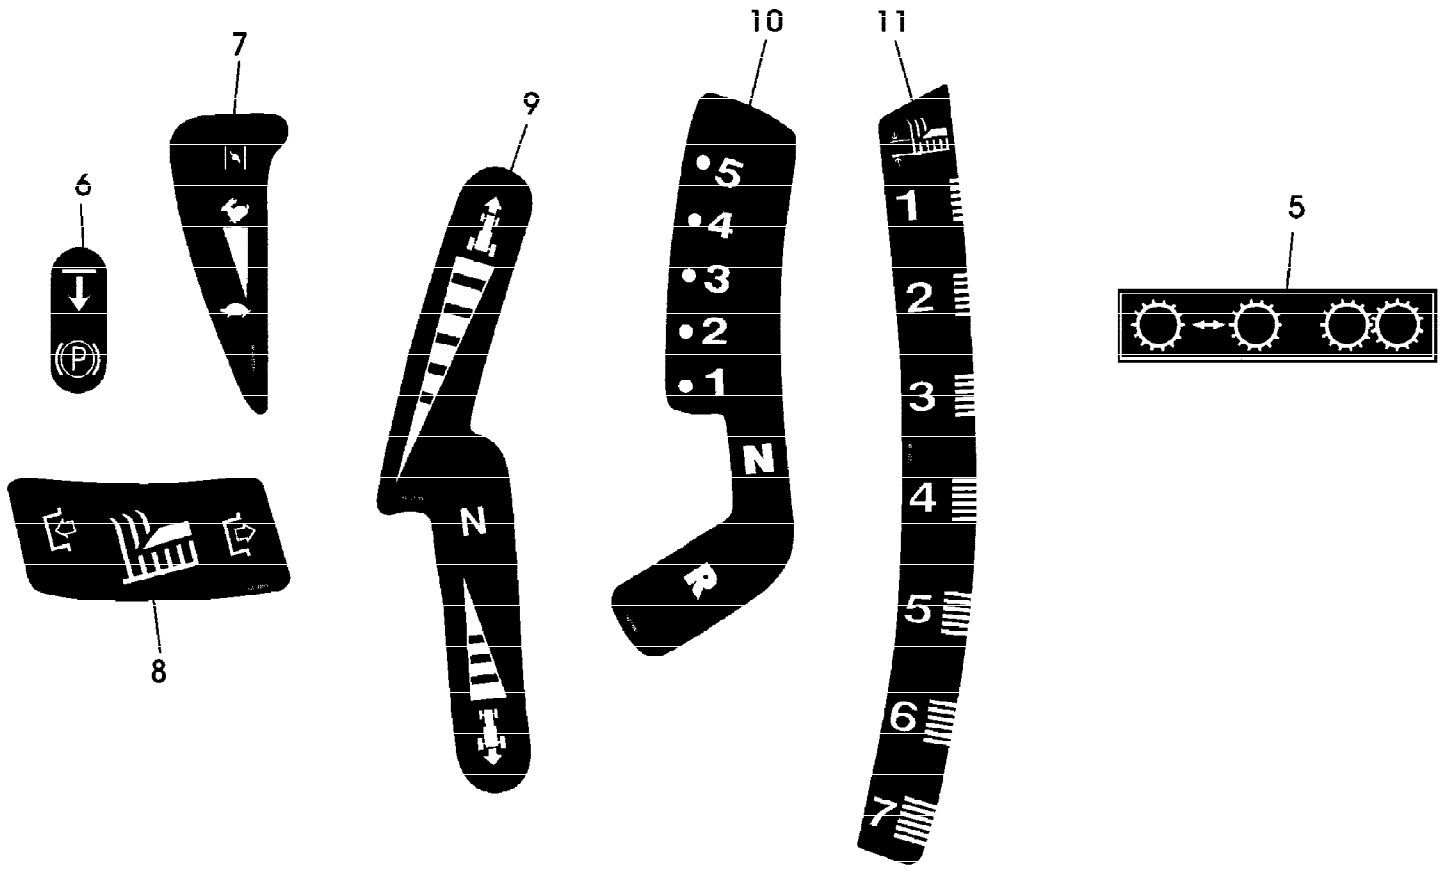

ST000072

Reihennummer	Artikelnummer	Menge	Description
1	SB27604003/1	1	RIEMENSCHLEIBE
2	SB12737310/0	1	SCHRAUBE *
3	SB12543000/0	1	UNTERLEGSCHLEIBE
4	SB82601503/0	1	RIEMENSCHLEIBE
5	SB35061400/0	1	KEILRIEMEN
6	SB84317055/0	1	HEBEL
7	SB27510096/0	1	STIFT
8	SB12540260/0	1	UNTERLEGSCHLEIBE
9	SB22672151/0	1	UNTERLEGSCHLEIBE
10	SB25670011/0	1	UNTERLEGSCHLEIBE
11	SB12155010/0	1	MUTTER
12	SB25601554/0	1	RIEMENSCHLEIBE
13	24M7298	1	UNTERLEGSCHLEIBE 8,4X24X2MM
14	14M7166	3	SICHERUNGSMUTTER M8
15	SB27034054/0	1	SPURSTANGE
16	SB25510040/1	1	STIFT
17	14M7029	2	MUTTER M8
18	SB12139430/0	1	SCHLUESSEL
19	SB25670011/0	2	UNTERLEGSCHLEIBE
20	SB12608950/0	1	SPRENGRING (A) EINZELTEILE BEIM TECUMSEH HAENDLER BESTELLEN

Reihennummer	Artikelnummer	Menge	Description
1	SB14359066/0	2	NICHT MEHR LIEFERBAR
3	SB14359075/0	4	AUFKLEBER
4	SB14359072/0	1	AUFKLEBER
6	SB14357526/0	1	AUFKLEBER
7	SB14357425/0	1	AUFKLEBER
8	SB14357431/0	1	AUFKLEBER
10	SB14357426/0	1	AUFKLEBER
11	SB14357427/0	1	AUFKLEBER

ST000230

Reihennummer	Artikelnummer	Menge	Description
1	SB14357583/0	1	AUFKLEBER
2	SB14357183/1	2	AUFKLEBER
3	SB14357184/1	1	AUFKLEBER
4	SB14357519/1	1	AUFKLEBER
5	SB14357180/1	1	AUFKLEBER

ST000387

Reihennummer	Artikelnummer	Menge	Description
1	SB84503001/0	1	PEDAL
2	SB25110269/0	1	TRITT
3	SB84001015/1	1	ACHSE
4	19M7163	2	SECHSKANTSCHRAUBE M8X25
5	14M7166	2	SICHERUNGSMUTTER M8
6	SB27546015/1	2	PLATTE (SUB FOR SB27546015/0)
7	SB12731350/0	4	SCHRAUBE *
8	SB84001011/2	1	WELLE
9	SB25547049/0	2	PLATTE
10	SB12731601/0	4	SCHRAUBE *
11	SB27430552/0	1	FEDER
12	SB27395050/1	1	KNOPF
13	SB27034059/0	1	STANGE *
14	14M7029	1	MUTTER M8
15	SB27510103/0	1	STIFT
16	SB25430236/0	1	FEDER
17	24M7055	2	UNTERLEGSCHEIBE 8,4X17X1,6MM
18	14M7166	1	SICHERUNGSMUTTER M8
19	14M7165	1	SICHERUNGSMUTTER M6
20	SB24487997/0	1	SPLINT
21	SB25430210/0	1	BLATTFEDER (SUB FOR SB25430220/0)
22	SB22943005/0	1	SECHSKANTSCHRAUBE
23	14M7029	2	MUTTER M8
25	SB12523050/0	1	UNTERLEGSCHEIBE
26	SB25774275/0	1	KLEMME
27	SB22171001/0	1	SICHERUNGSMUTTER