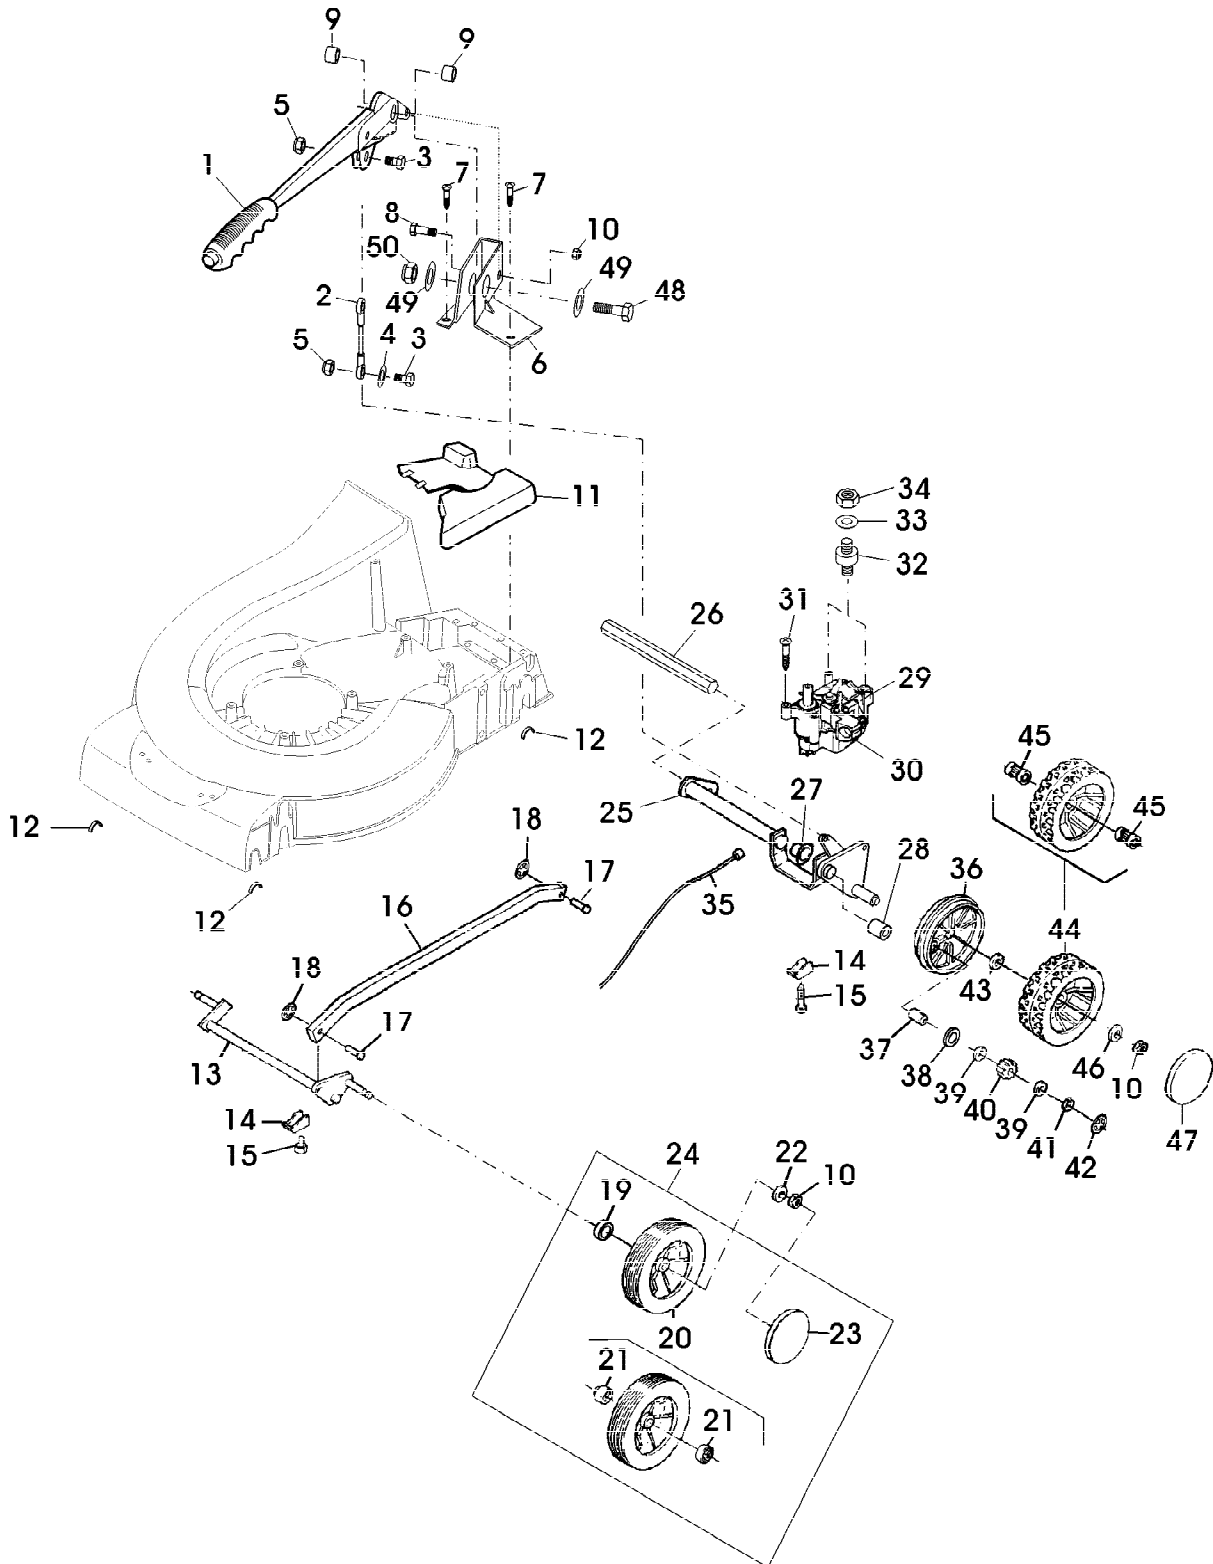

Präferenznummer	Artikelnummer	Menge	Description
1	SA36499	1	HANDHEBEL ASSY INCL KEYS 48, 49, 50
2	SA36474	1	VERBINDUNGSSTANGE
3	SA15324	2	SECHSKANTSCHRAUBE M6X25
4	SA15202	1	UNTERLEGSCHLEIBE 6,4
5	SA11244	2	SICHERUNGSMUTTER M6
6	SA36479	1	KONSOLE
7	SA34452	3	SCHRAUBE * DUO TAPTITE 6,0X14 CM
8	SA15365	1	SECHSKANTSCHRAUBE (A) M8X35
9	M112486	2	DISTANZSTUECK
10	SA11998	5	SICHERUNGSMUTTER (A) M8
11	SA36661	1	SCHUTZ (B)
12	SA31711	4	LAGERSCHALE
13	SA36477	1	VORDERACHSE FRONT
14	SA36261	4	KLEMME
15	SA29854	4	SCHRAUBE * (A) M5X12
16	SA36484	1	VERBINDUNGSSTANGE
17	SA35588	2	BOLZEN
18	SA35589	2	FEDERKLEMME 8 SXN 59
19	SA35229	2	SCHEIBE
20	SA34392	2	RAD KPL. MIT BEREIFUNG (ORD SA35403) FRONT 180MM
21	SA33229	4	KUGELLAGER
22	SA15213	2	UNTERLEGSCHLEIBE (A) A 8,4
23	SA36555	2	DECKEL FRONT
24	SA35403	2	RAD ASSY, FRONT 180MM
25	SA36478	1	HINTERACHSE REAR
26	SA36497	1	ANTRIEBSWELLE
27	SA34285	1	LAGER
28	SA31201	2	BUECHSE
29	SA34286	1	GETRIEBE
30	SA34279	1	FUEHRUNG
31	SA31264	1	SCHRAUBE * M5X16
32	SA36571	2	SCHWINGUNGSDAEMPFER
33	SA15232	2	FEDERRING A6
34	SA15412	2	MUTTER M6
35	SA36652	1	SEILZUG
36	SA36496	2	SCHUTZ
37	SA34284	2	MITNEHMER
38	SA13911	2	FEDERSCHLEIBE (A)
39	SA13912	4	SCHEIBE (A)
40	SA34504	1	RITZEL LH
	SA34503	1	RITZEL RH
41	SA15864	2	SPRENGRING 14X1MM
42	SA34282	2	FEDERMUTTER 8
43	SA13926	1	SCHEIBE
44	SA36509	2	RAD KPL. MIT BEREIFUNG REAR 200MM
45	SA36659	4	NADELLAGER HK1616
46	SA16494	2	SCHEIBE
47	SA36508	2	DECKEL REAR
48	SA36697	1	STIFT
49	SA15207	2	UNTERLEGSCHLEIBE A15
50	SA15694	1	SICHERUNGSMUTTER M10