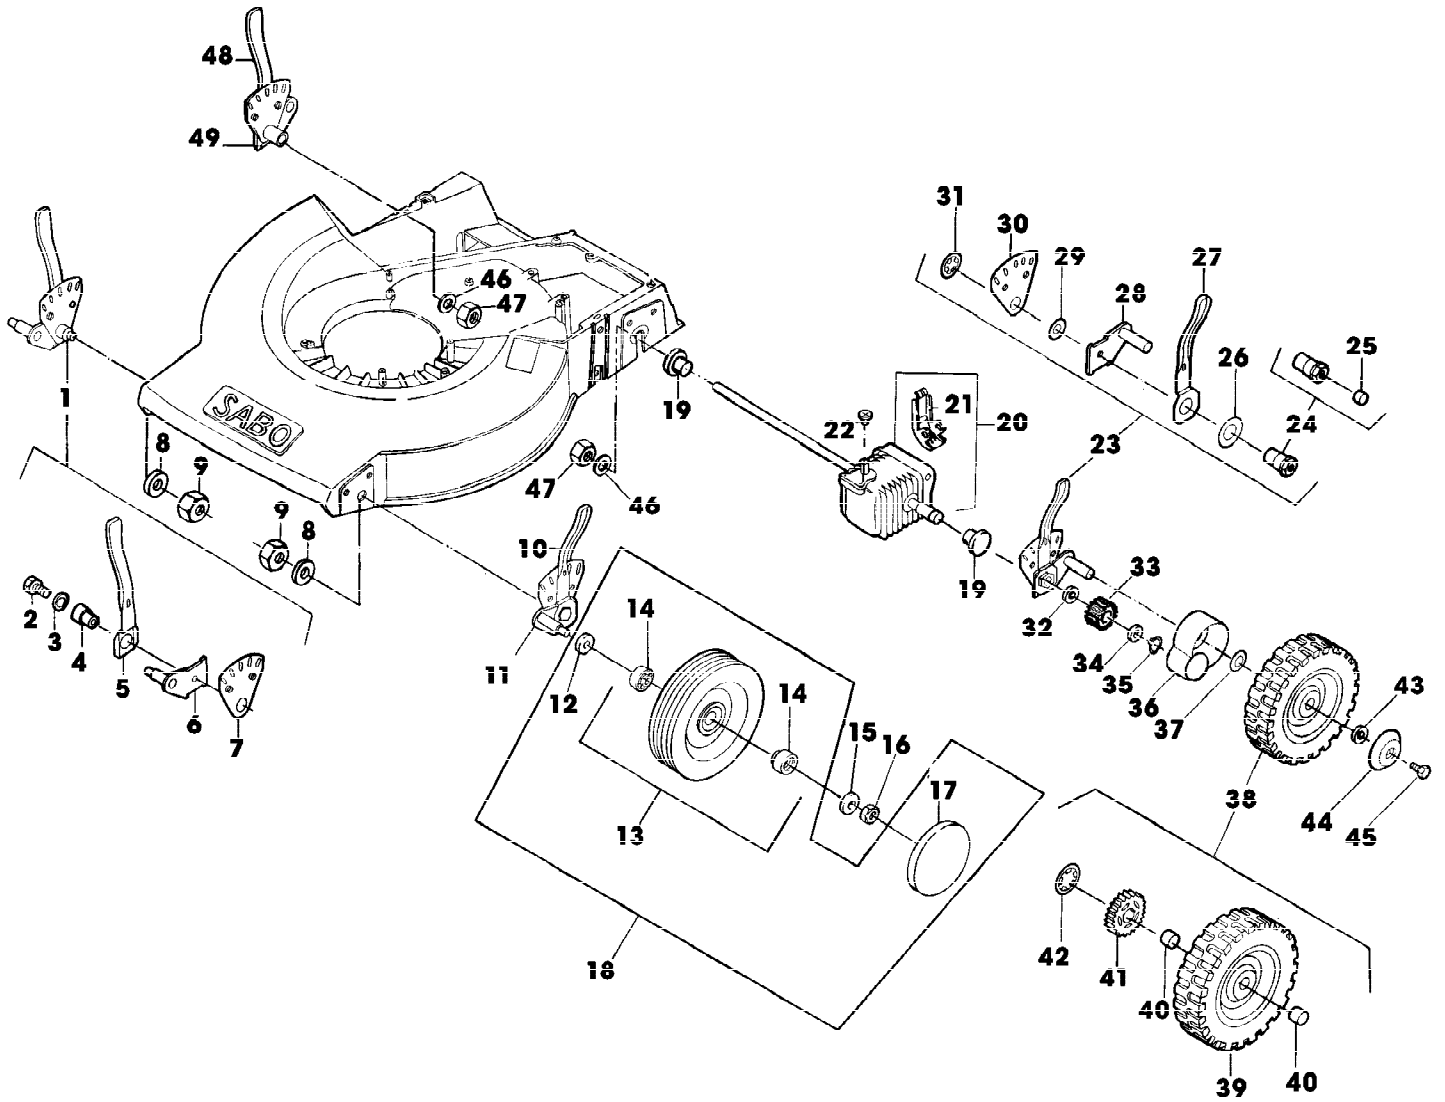

Reihennummer	Artikelnummer	Menge	Description
1	SA29751	1	HEBEL ASSY, FRONT RH, INCL KEYS 2,3,4,5,6,7
2	19M7382	1	SECHSKANTSCHRAUBE M10X40
3	24M7178	1	UNTERLEGSCHIEBE (A) A10,5
4	SA17209	1	BOLZEN
5	SA29767	1	HEBEL
6	SA29779	1	ACHSSCHENKEL FRONT RH
7	SA12226	1	SEGMENT
8	SA18853	2	SCHEIBE
9	SA15694	2	SICHERUNGSMUTTER M10
10	SA29752	1	HEBEL ASSY, FRONT LH, INCL KEYS 2,3,4,5,7,11
11	SA29802	1	ACHSSCHENKEL FRONT LH
12	SA35229	2	SCHEIBE
13	SA34392	2	RAD KPL. MIT BEREIFUNG (ORD SA35403) FRONT 180MM
14	SA33229	4	KUGELLAGER
15	SA15213	2	UNTERLEGSCHIEBE (A) A8,4
16	14M7327	2	SICHERUNGSMUTTER (A) M8
17	SA36555	2	DECKEL (SUB FOR SA33231)
18	SA35403	2	RAD ASSY, FRONT 180MM
19	SA30314	2	KAPPE
20	SA30446	1	GETRIEBE
21	SA17699	1	GANGSCHALTHEBEL
22	SA32011	1	INNENSECHSKANTSCHRAUBE M6X16
23	SA29753	1	HEBEL ASSY, REAR LH INCL KEYS 24,25,26,27,28,29,30,31,49
24	SA29755	1	BOLZEN
25	SA17726	1	BUECHSE
26	SA30913	1	SCHEIBE
27	SA29767	1	HEBEL
28	SA29790	1	ACHSSCHENKEL REAR LH
29	SA12230	1	SCHEIBE
30	SA12226	1	SEGMENT
31	SA12227	1	FEDERKLEMMME (A)
32	SA13911	2	FEDERSCHIEBE (A)
33	SA34503	1	RITZEL RH
	SA34504	1	RITZEL LH
34	SA13912	2	SCHEIBE (A)
35	SA15864	2	SPRENGRING 14X1
36	SA29781	2	ABDECKUNG
37	SA13926	2	SCHEIBE
38	SA36584	2	RAD KPL. MIT BEREIFUNG ASSY, REAR (SUB FOR SA29769)
39	SA17694	2	REIFEN *
40	SA12247	4	HUELSE
41	SA29747	2	RITZEL
42	SA13922	2	FEDERMUTTER (A)
43	12M7116	2	FEDERRING B6
44	SA12248	2	SCHEIBE (SUB FOR SA34409)
45	19M7923	2	SECHSKANTSCHRAUBE M6X12