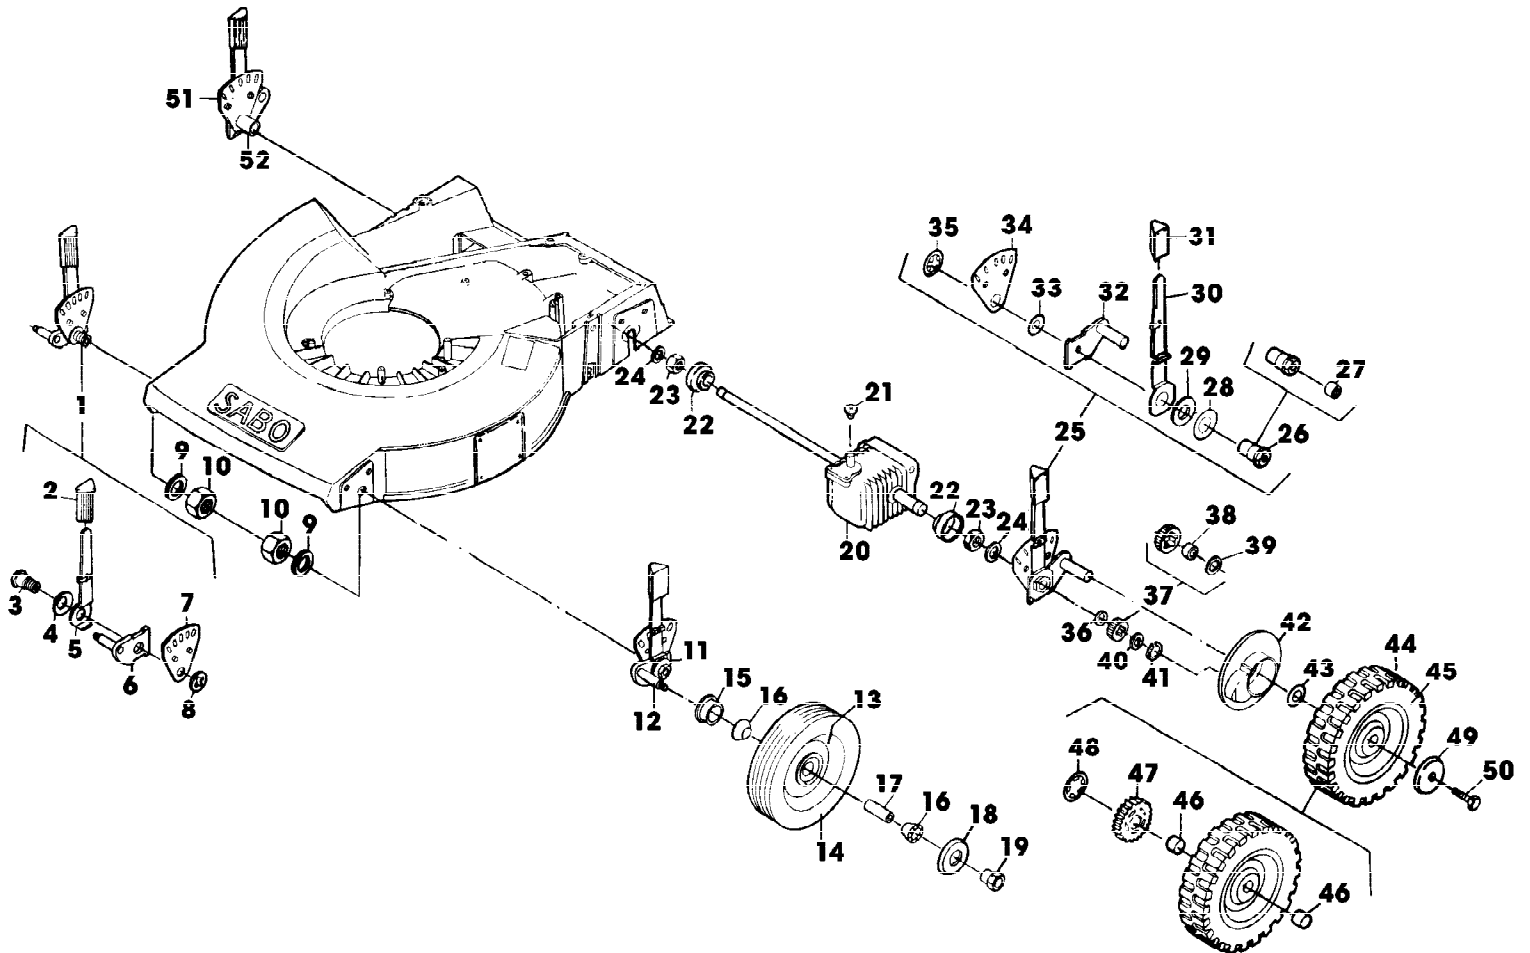

(A) WERDEN NUR NOCH IN PACKMENGEN
 GELIEFERT

(B) FUER MESSERBREMSE

(C) FUER FAHRANTRIEB

SA000930

Reihennummer	Artikelnummer	Menge	Description
1	SA26827	1	BENZINMOTOR B&S INTEK HF MODEL 121602; TYP 0211 E1
2	SA26799	1	KLEMME
3	SA26798	1	SCHRAUBE *
4	SA32668	1	VORFILTER
	SA32667	1	FILTEREINSATZ
5	SA26589	1	ZUENDKERZE
6	SA15967	1	KEIL * 4X6,5
7	SA11998	3	SICHERUNGSMUTTER (A) M8
8	SA35506	1	PLATTE
9	SA35932	1	MAEHGEHAEUSE
10	SA34540	18	NIET (SUB FOR SA11019)
11	SA15572	2	SCHRAUBE * M8X45
12	SA30647	1	SCHRAUBE * M8X75
13	SA35597	1	RIEMENSCHLEIBE
14	SA15776	1	STELLSCHRAUBE M6X16
15	GC90029	1	KUPPLUNG ASSY, (SUB FOR SA35504)
16	SA34958	1	HALTER *
17	SA34336	1	ZUGFEDER
18	GC90067	1	KUPPLUNG LOW (SUB FOR SA35980)
19	SA35095	1	SCHRAUBE *
20	SA35505	1	LUFTVERTEILERGEHAEUSE
21	SA29854	4	SCHRAUBE * M5X12
22	SA35507	1	LUEFTER
23	SA35508	1	MESSER
24	SA15234	2	FEDERRING (A) A10
25	SA29691	2	SCHRAUBE * M10X25 10.9
26	SA30442	1	SICHERUNGSBLECH
27	SA30435	1	ROHR *
28	SA29784	3	SCHRAUBE * M6X20
29	SA34613	1	KLAPPE
30	SA29783	1	FEDER
31	SA29782	1	STANGE *
32	SA29804	1	ABDECKUNG
33	SA29854	1	SCHRAUBE * M5X12
34	SA17604	2	SCHRAUBE * (A) M5X10 (A) WERDEN NUR NOCH IN PACKMENGEN GELIEFERT