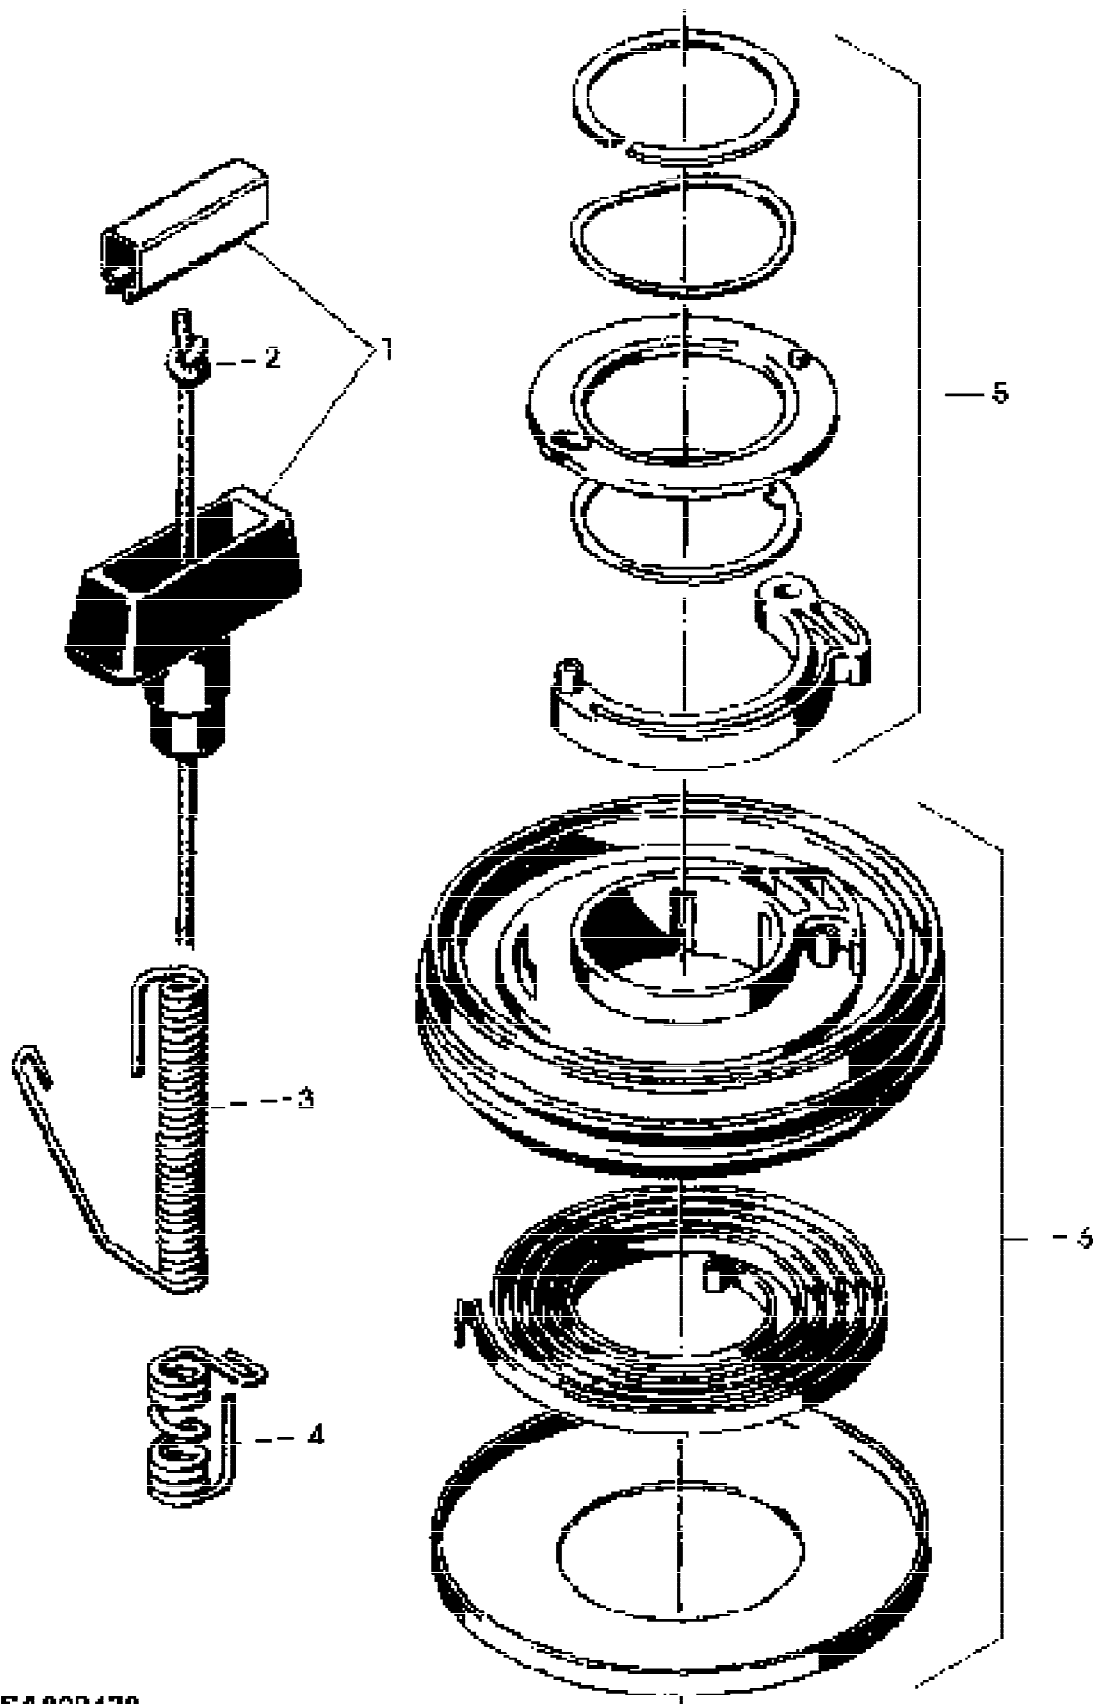

SA000428

REVERSIERSTARTER - MOTOR MOTOCO SB140 EDV-NR.SA20019

Reihennummer	Artikelnummer	Menge	Description
1	SA20595	1	GRIFF *
2	SA21829	1	SEIL (A) LGTH=1550MM
	SA21830	1	SEIL (B) LGTH=2150MM
3	SA20054	1	FUEHRUNG (B)
4	SA21837	1	FUEHRUNG (A)
5	SA20069	1	DICHTRINGSATZ
6	SA20073	1	RIEMENSCHLEIBE W/SA21830 (A) FUER AXIALSTART (B) FUER RADIALSTART