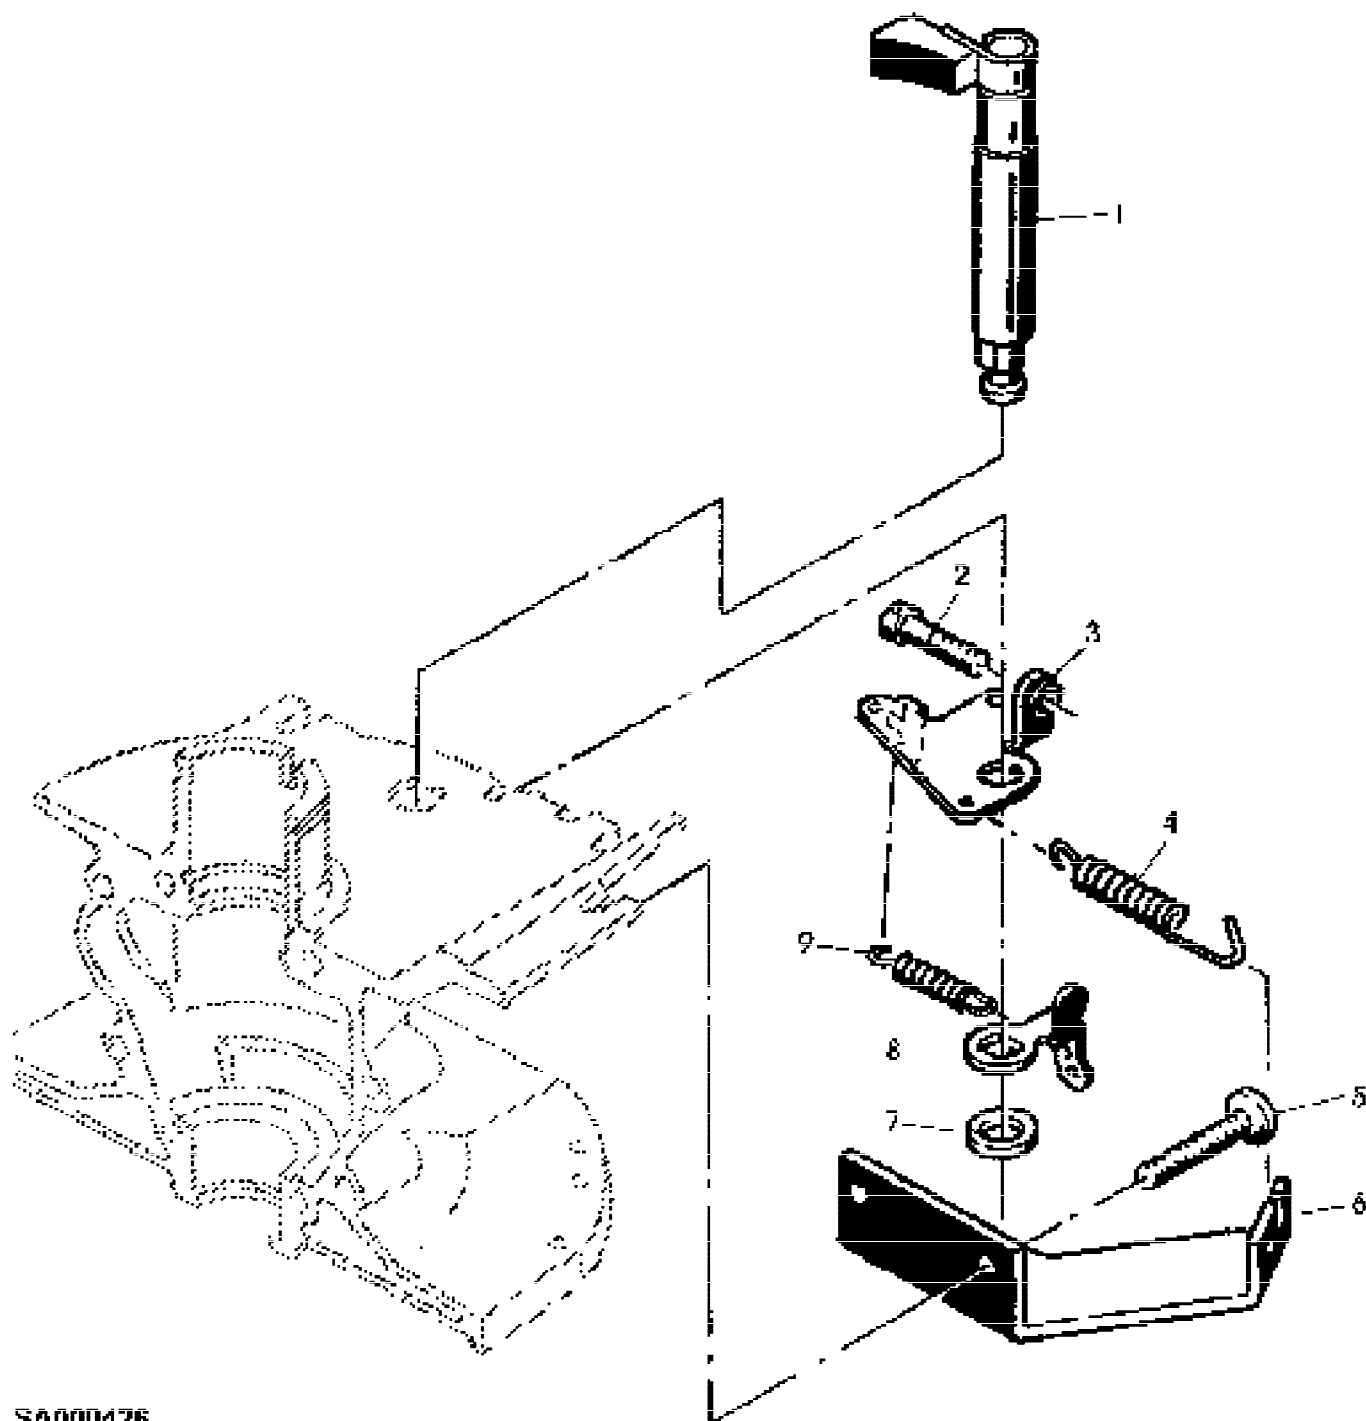

SA000426

Reihennummer	Artikelnummer	Menge	Description
1	SA20569	1	WELLE
2	SA20574	1	NICHT MEHR LIEFERBAR
3	SA20580	1	HEBEL
4	SA20581	1	ZUGFEDER
5	SA20404	2	SCHRAUBE * M6X16
6	SA20585	1	ABSTUETZUNG
7	SA20589	1	SCHEIBE 12,1X17X3MM
8	SA20593	1	HANDBREMSHEBEL
9	SA20396	1	ZUGFEDER