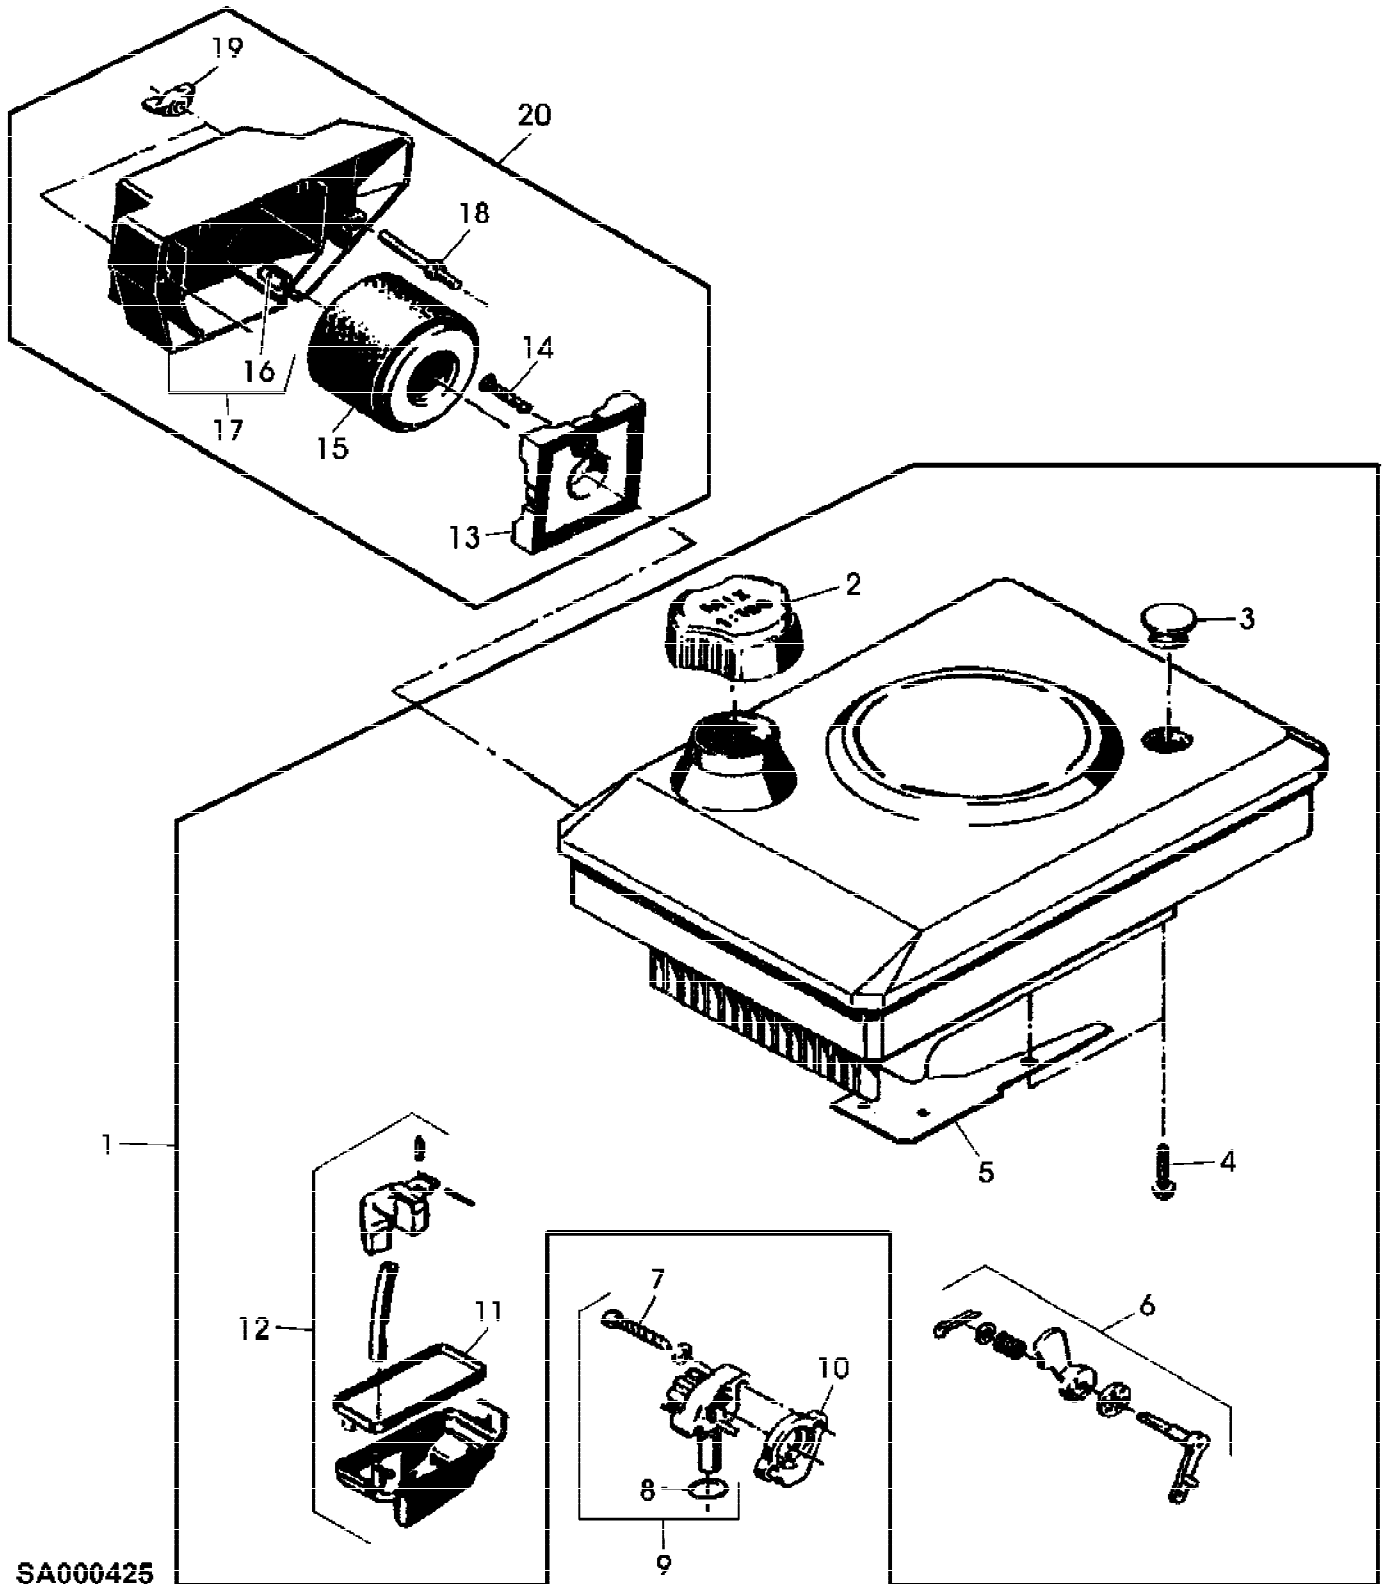

Preisnummer	Artikelnummer	Menge	Description
			(A) WERDEN NUR NOCH IN PACKMENGEN GELIEFERT
			(B) VOR MONTAGE ENTLANG MARKIERUNG TRENNEN

SA000424

Reihennummer	Artikelnummer	Menge	Description
1	SA20565	1	KURBELWELLE (B) A=80MM
2	SA15964	1	FEDERSCHEIBE 4X5MM
3	SA20148	1	DICHTRINGSATZ
4	SA20145	1	KUGEL 1/4"
5	SA21785	1	RADIALDICHTRING 30X37X5MM
6	SA21786	1	HUELSE
7	SA21819	1	KOLBEN (A) 60MM
8	SA21465	2	RING
9	SA21820	1	RING 60MM
10	SA21821	1	KOLBENBOLZEN
11	SA20507	1	NADELLAGER
12	SA15961	1	KEIL * 3X3,7MM
13	SA20144	1	DICHTRINGSATZ
14		1	
15		1	
16		1	M10X1 (A) SIEHE EINFÜHRUNGSSEITE 10-9 (B) ZAPFLHÖHLE 126,5 MM, EINBAUMASS "A" = 80 MM