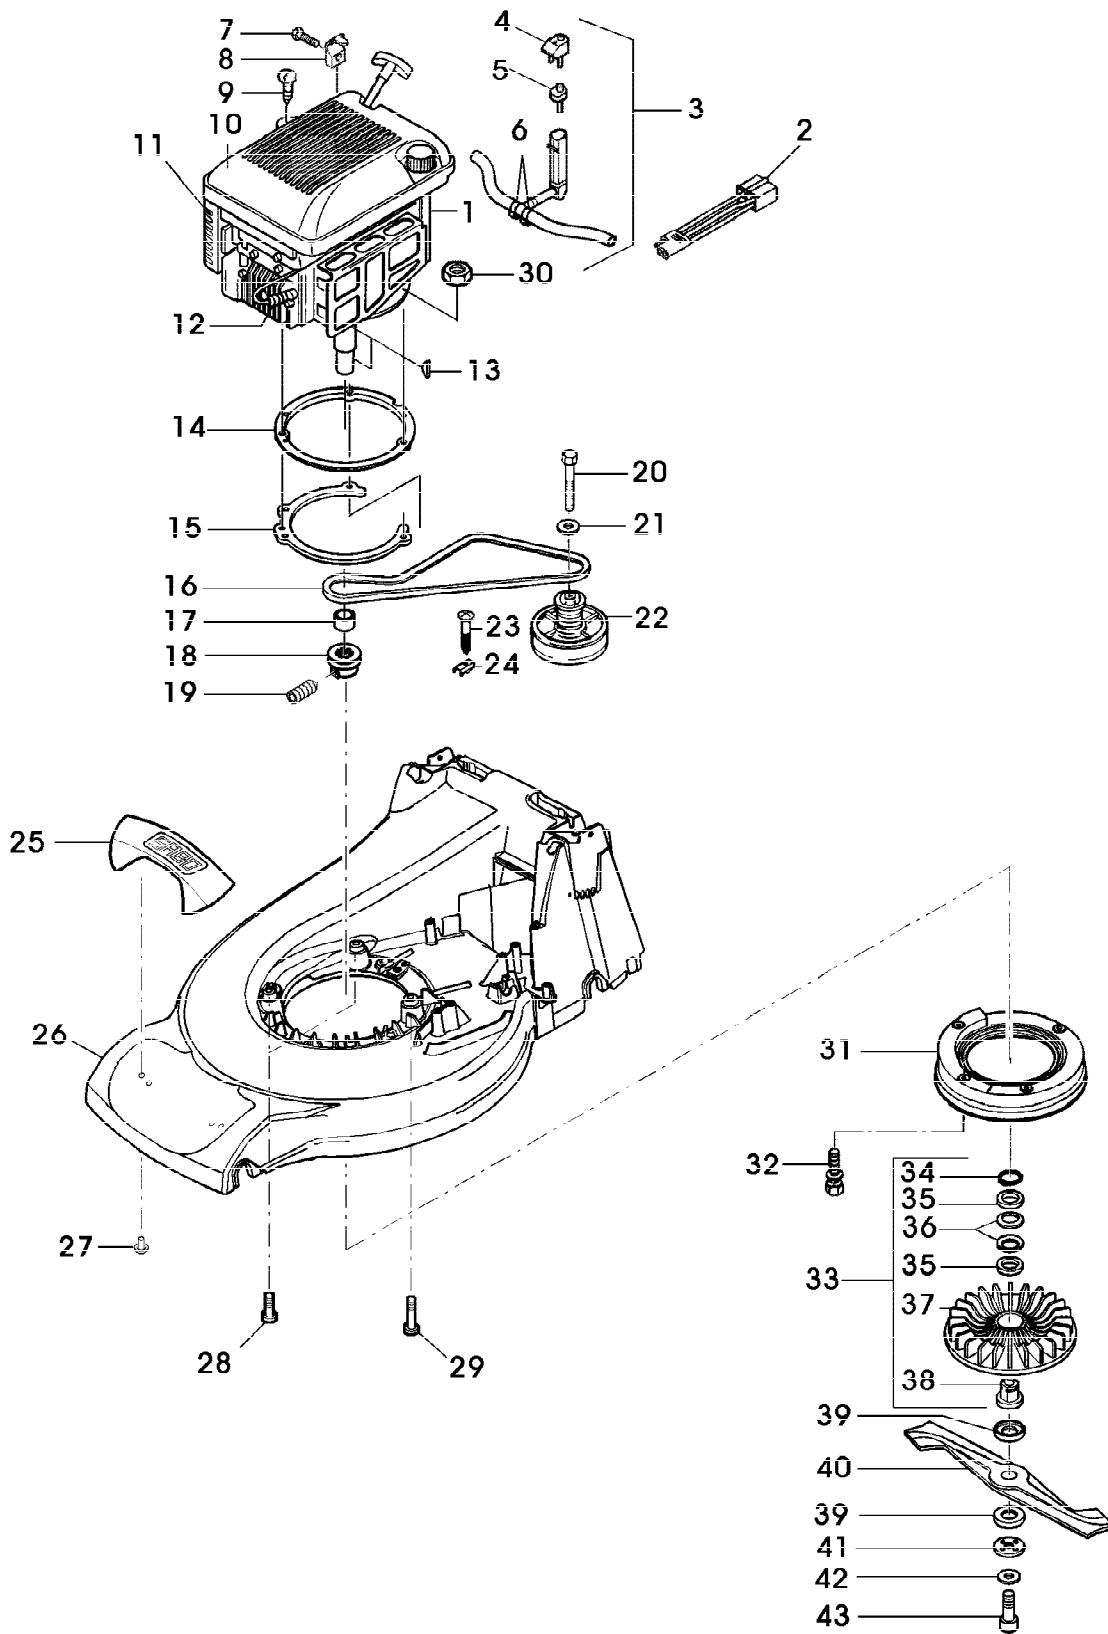

(A) FUER FAHRANTRIEB  
 (B) FUER MOTORBREMSE

---

Preisnummer	Artikelnummer	Menge	Description
			(C) WERDEN NUR NOCH IN PACKMENGEN GELIEFERT

Reihennummer	Artikelnummer	Menge	Description
1	SA26796	1	BENZINMOTOR B&S QUANTUM XM 50 E MODELL 12F807; TYP 063801
2	SA36653	1	ADAPTER
3	SA35185	1	FUELLSTANDANZEIGE ASSY
4	SA34784	1	DECKEL NSEP (ORD SA35185)
5	SA34942	1	ENTLUEFTUNGSVENTIL
6	SA34785	2	SCHLAUCHKLEMME
7	SA26798	1	SCHRAUBE *
8	SA26799	1	KLEMME
9	SA16268	2	SCHRAUBE * 4,2X32
10	SA33223	1	HAUBE
11	SA26547	1	FILTEREINSATZ
12	SA16815	1	ZUENDKERZE
13	SA15967	2	KEIL * 4X6,5
14	SA36239	1	RING (A) M8
15	SA34937	1	RING
16	SA36717	1	KEILRIEMEN
17	SA12788	1	DISTANZSTUECK
18	SA35597	1	RIEMENSCHLEIBE
19	SA15776	1	STELLSCHRAUBE M6X16
20	SA19260	1	SCHRAUBE * M6X60
21	SA15202	1	UNTERLEGSCHLEIBE 6,4
22	SA30451	1	RIEMENSCHLEIBE ASSY
23	SA29854	1	SCHRAUBE * (A) M5X12
24	SA36388	1	KLEMME
25	SA36405	1	GRIFF * (INCL KEYS SA36391)
26	SA36705	1	MAEHGEHAEUSE
27	SA35503	2	SCHRAUBE * DUO TAPTITE CM60X20
28	SA27518	2	SCHRAUBE * M8X55
29	SA15574	1	SCHRAUBE * M8X80
30	SA11998	3	SICHERUNGSMUTTER (A) M8
31	SA36688	1	LUEFTERHAUBE
32	SA34452	4	SCHRAUBE * DUO TAPTITE CM6,0X14
33	SA35172	1	LUEFTER ASSY
34	SA15739	1	SPRENGRING 31,5X1,5
35	SA11896	2	UNTERLEGSCHLEIBE
36	SA15179	2	TELLERFEDER
37	SA15180	1	LUEFTER
38	SA35171	1	FLANSCH
39	SA34368	2	SCHLEIBE
40	SA33214	1	MESSER
41	SA35170	1	SCHLEIBE
42	SA34499	1	SCHLEIBE
43	SA15593	1	SCHRAUBE * NF 3/8X57,1 (A) WERDEN NUR NOCH IN PACKMENGEN GELIEFERT