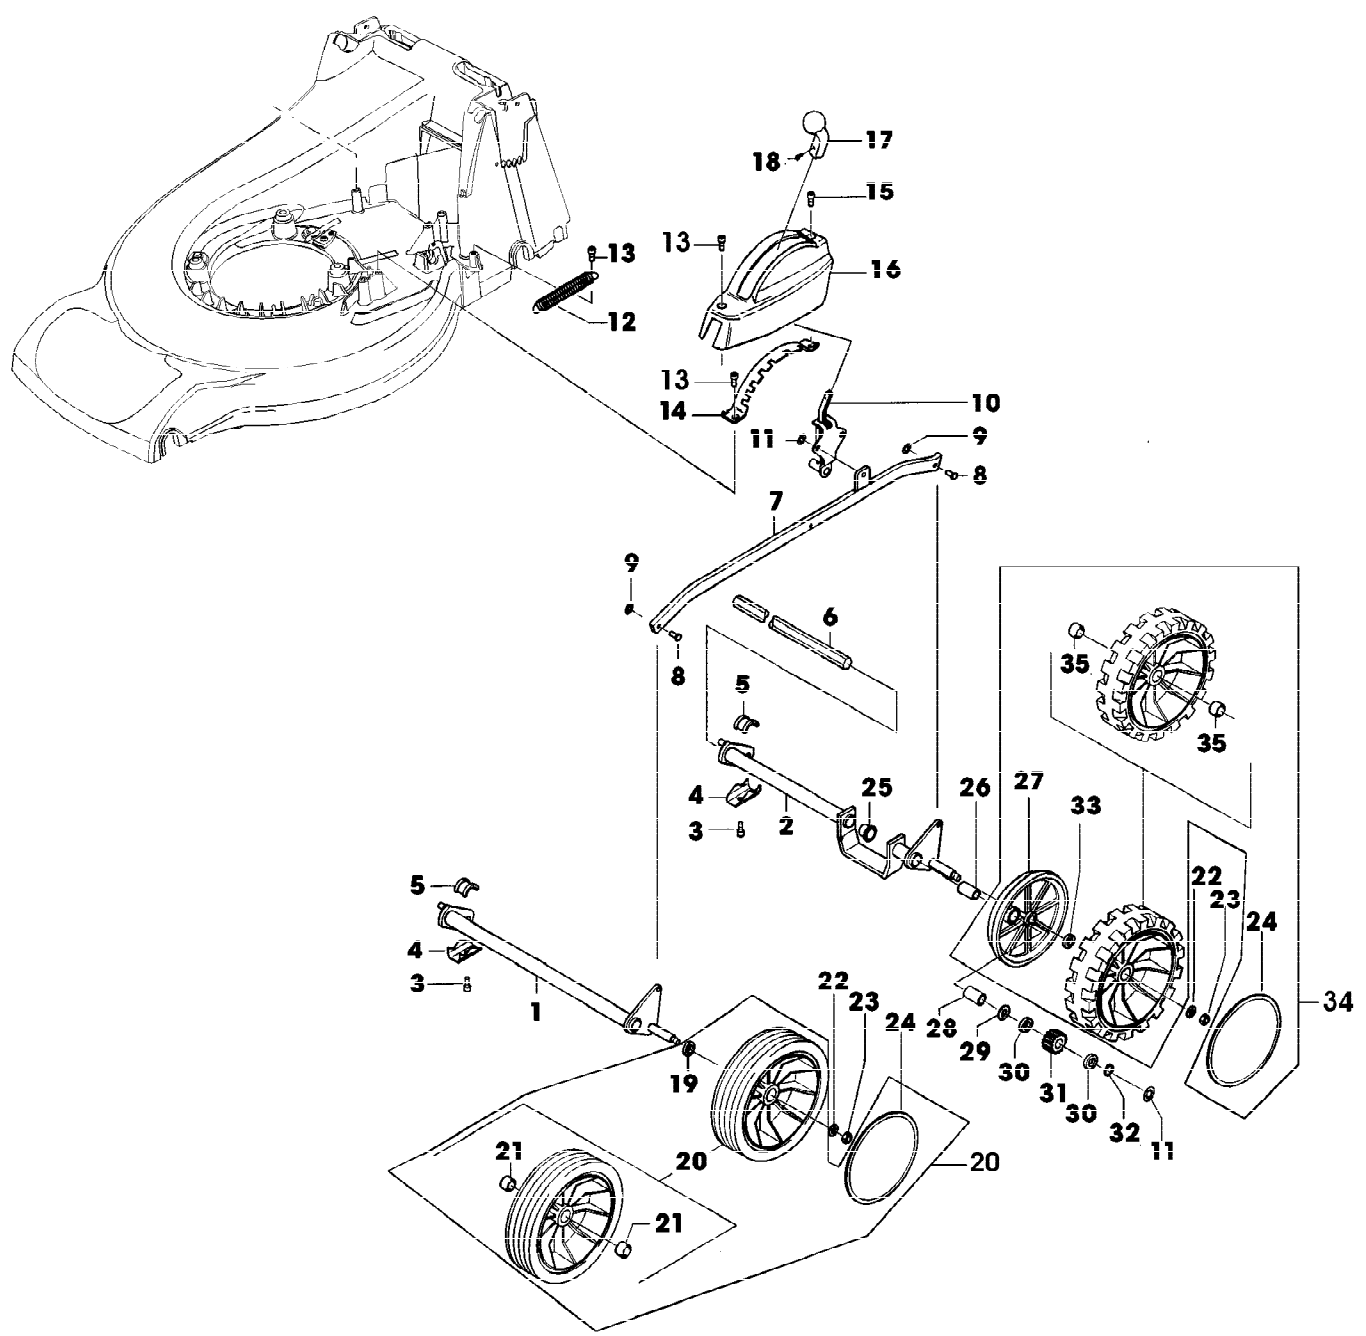

(A) FUER FAHRANTRIEB  
 (B) FUER MOTORBREMSE

---

Preisnummer	Artikelnummer	Menge	Description
			(C) WERDEN NUR NOCH IN PACKMENGEN GELIEFERT

Reihennummer	Artikelnummer	Menge	Description
1	SA26796	1	BENZINMOTOR B&S QUANTUM XM 50 E MODELL 12F807; TYP 063801
2	SA36653	1	ADAPTER
3	SA35185	1	FUELLSTANDANZEIGE ASSY
4	SA34784	1	DECKEL NSEP (ORD SA35185)
5	SA34942	1	ENTLUEFTUNGSVENTIL
6	SA34785	2	SCHLAUCHKLEMME
7	SA26798	1	SCHRAUBE *
8	SA26799	1	KLEMME
9	SA16268	2	SCHRAUBE * 4,2X32
10	SA33223	1	HAUBE
11	SA26547	1	FILTEREINSATZ
12	SA16815	1	ZUENDKERZE
13	SA15967	2	KEIL * 4X6,5
14	SA36239	1	RING (A) M8
15	SA34937	1	RING
16	SA36717	1	KEILRIEMEN
17	SA12788	1	DISTANZSTUECK
18	SA35597	1	RIEMENSCHLEIBE
19	SA15776	1	STELLSCHRAUBE M6X16
20	SA19260	1	SCHRAUBE * M6X60
21	SA15202	1	UNTERLEGSCHLEIBE 6,4
22	SA30451	1	RIEMENSCHLEIBE ASSY
23	SA29854	1	SCHRAUBE * (A) M5X12
24	SA36388	1	KLEMME
25	SA36405	1	GRIFF * (INCL KEYS SA36391)
26	SA36705	1	MAEHGEHAEUSE
27	SA35503	2	SCHRAUBE * DUO TAPTITE CM60X20
28	SA27518	2	SCHRAUBE * M8X55
29	SA15574	1	SCHRAUBE * M8X80
30	SA11998	3	SICHERUNGSMUTTER (A) M8
31	SA36688	1	LUEFTERHAUBE
32	SA34452	4	SCHRAUBE * DUO TAPTITE CM6,0X14
33	SA35172	1	LUEFTER ASSY
34	SA15739	1	SPRENGRING 31,5X1,5
35	SA11896	2	UNTERLEGSCHLEIBE
36	SA15179	2	TELLERFEDER
37	SA15180	1	LUEFTER
38	SA35171	1	FLANSCH
39	SA34368	2	SCHLEIBE
40	SA33214	1	MESSER
41	SA35170	1	SCHLEIBE
42	SA34499	1	SCHLEIBE
43	SA15593	1	SCHRAUBE * NF 3/8X57,1 (A) WERDEN NUR NOCH IN PACKMENGEN GELIEFERT