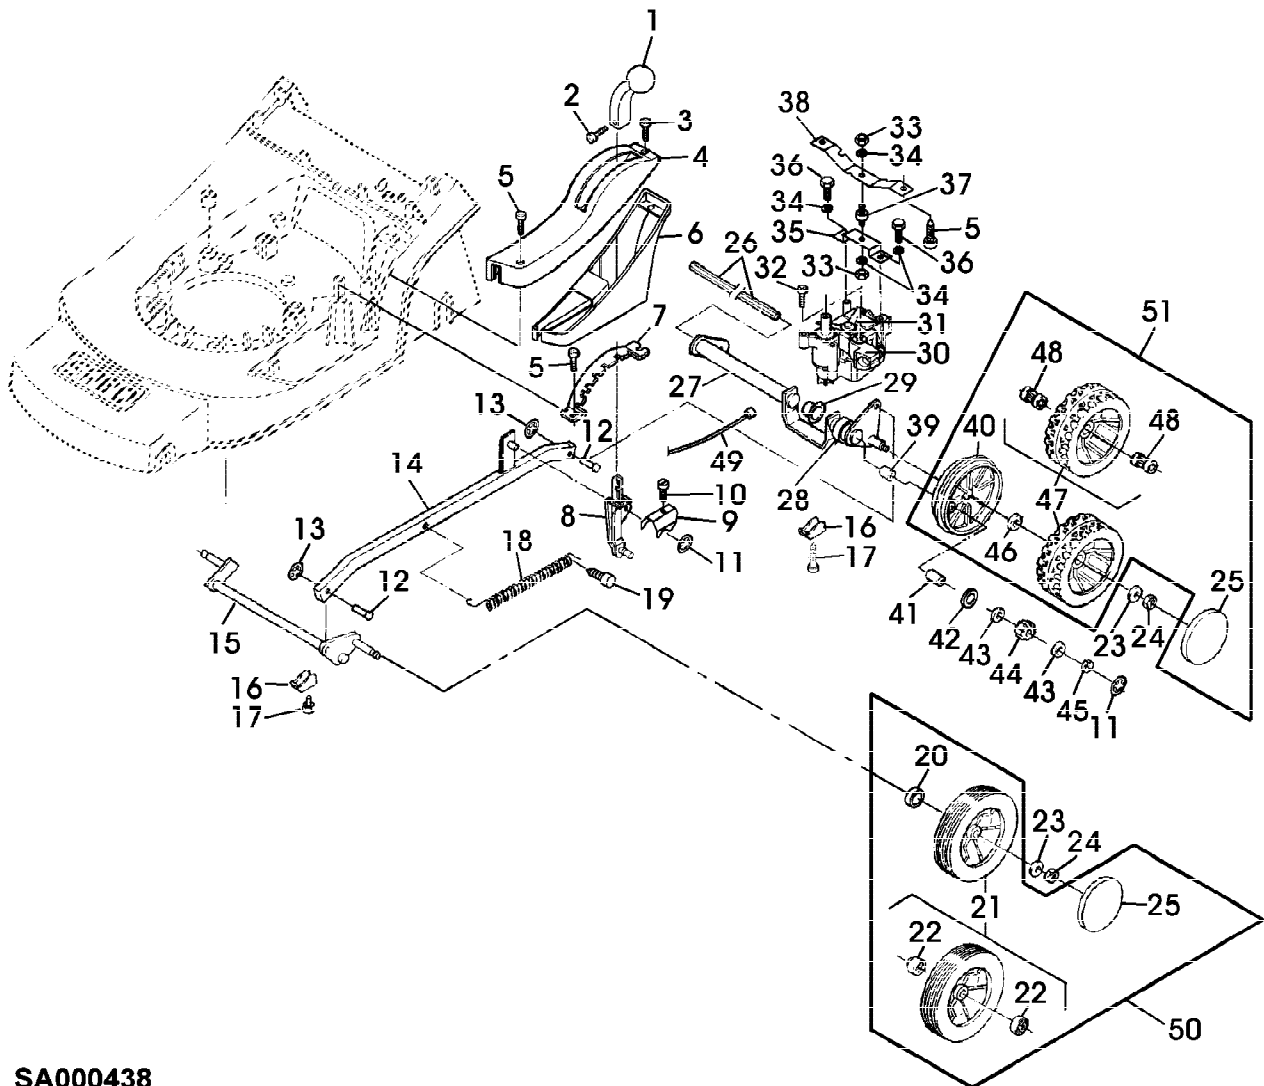

SA000438

Reihennummer	Artikelnummer	Menge	Description
1	SA35086	1	GRIFF *
2	SA35023	1	SCHRAUBE * EJOT KB 30X8MM
3	SA35503	1	SCHRAUBE * DUO TAPTITE CM 60X20
4	SA34438	1	ABDECKUNG
5	SA34452	5	SCHRAUBE * DUO TAPTITE CM 6,0X14
6	SA35194	1	BLLENDE
7	SA36116	1	SEGMENT (SUB FOR SA34449)
8	SA34592	1	HEBEL
9	SA15174	1	FEDERKLEMME
10	SA29854	1	SCHRAUBE * M5X12
11	SA34282	3	FEDERMUTTER 8MM
12	SA17006	2	BOLZEN 6H11X13,5MM
13	SA12973	2	FEDERMUTTER (A) 6MM
14	SA35193	1	VERBINDUNGSSTANGE
15	SA34451	1	ACHSE FRONT
16	SA36261	4	KLEMME (SUB FOR SA34649)
17	SA34450	4	SCHRAUBE * DUO TAPTITE CM 6,0X10
18	SA35273	1	ZUGFEDER
19	SA34452	1	SCHRAUBE * DUO TAPTITE CM 6,0X14
	SA34452	1	SCHRAUBE * (SUB FOR SA35516)
20	SA35229	2	SCHEIBE
21	SA34392	2	RAD KPL. MIT BEREIFUNG (ORD SA35403) FRONT 180MM
22	SA33229	4	KUGELLAGER
23	SA15213	4	UNTERLEGSCHEIBE (A) 8,4MM
24	SA11998	4	SICHERUNGSMUTTER (A) M8
25	SA33231	4	KAPPE
26	SA34474	1	WELLE
27	SA34472	1	ACHSE REAR
28	SA35399	1	RING
29	SA34285	1	LAGER
30	SA34279	1	FUEHRUNG
31	SA34286	1	GETRIEBE
32	SA31264	1	SCHRAUBE * M5X16
33	SA15412	2	MUTTER M6
34	SA15232	4	FEDERRING 6MM
35	SA35432	1	HALTER * LOW
36	SA15364	2	SECHSKANTSCHRAUBE M6X12
37	SA35433	1	PUFFER
38	SA35435	1	HALTER * UP
39	SA31201	2	BUECHSE
40	SA35182	2	ABDECKUNG
41	SA34284	2	MITNEHMER
42	SA13911	2	FEDERSCHEIBE (A)
43	SA13912	4	SCHEIBE (A)
44	SA34503	1	RITZEL RH
	SA34504	1	RITZEL LH
45	SA15864	2	SPRENGRING 14X1MM
46	SA35424	2	SCHEIBE
47	SA35181	2	RAD (OER SA35405) REAR 180MM
48	SA12316	4	NADELLAGER HK 1212
49	SA34464	1	SEILZUG (B)