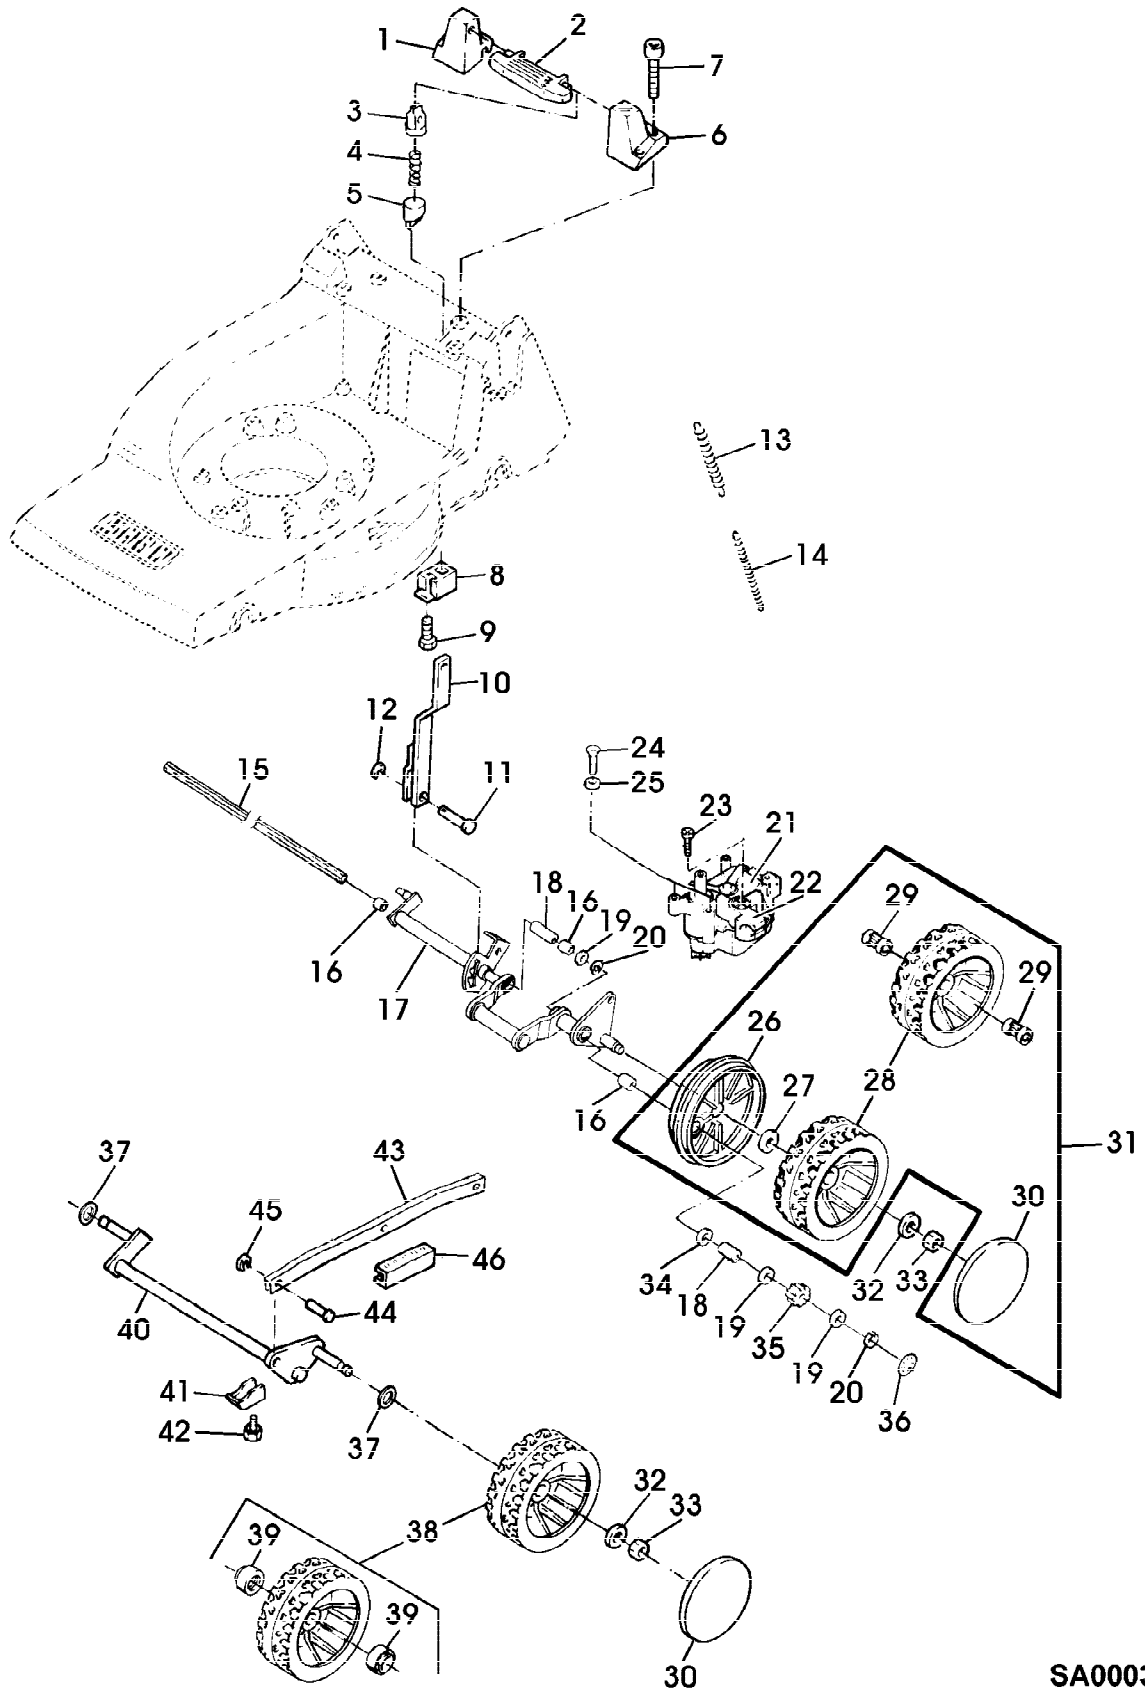

Preisnummer	Artikelnummer	Menge	Description
52	SA18332	1	MAUL-RINGSCHLUESSEL 5/16"
53	SA16186	1	STECKSCHLUESSELEINSAETZE SW 16/17 (A) WERDEN NUR NOCH IN PACKMENGEN GELIEFERT

Reihennummer	Artikelnummer	Menge	Description
1	SA33235	1	MAEHGEHAEUSE
2	SA31711	4	LAGERSCHALE
3	SA33212	1	ANSCHLAG
4	SA31264	1	SCHRAUBE * M5X16
5	SA33225	1	BLECH
6	SA29854	3	SCHRAUBE * M5X12
7	SA33224	1	ABDECKUNG
8	SA31261	1	FEDER RH
9	SA11397	1	FEDER LH
10	SA34085	1	KLAPPE
11	SA26624	1	BENZINMOTOR B&S EUROPA OHV B, MODEL 099772; TYP 0920
12	SA16738	1	FUELLSTANDANZEIGE [-004105]
13	SA35185	1	FUELLSTANDANZEIGE [004106-]
14	SA34780	1	DECKEL [004106-]
15	SA26799	1	KLEMME
16	SA26798	1	SCHRAUBE *
17	SA27518	2	SCHRAUBE * M8X55
18	SA16374	1	SCHRAUBE * M8X90
19	SA26630	1	LUFTFILTEREINSATZ PAPER
	SA26629	1	VORFILTER
20	SA26589	1	ZUENDKERZE
21	SA15967	1	KEIL * 4X6,5MM
22	SA36239	1	RING (SUB FOR SA35222)
23	SA11998	3	SICHERUNGSMUTTER M8
24	SA36688	1	LUEFTERHAUBE (SUB FOR SA33220, SA36108)
25	SA29854	4	SCHRAUBE * M5X12
26	SA34348	1	RIEMENSCHLEIBE
27	SA15180	1	LUEFTER
28	SA11896	1	UNTERLEGSCHLEIBE
29	SA15179	2	TELLERFEDER (A)
30	SA11111	1	DRUCKSCHLEIBE
31	SA30850	1	SPRENGRING (A) 32X1,25MM
32	SA11113	2	BELAG (A)
33	SA33214	1	MESSER
34	SA29788	1	DRUCKSCHLEIBE
35	SA29787	1	SCHLEIBE
36	SA15234	1	FEDERRING (A) 10MM
37	SA11903	1	SCHRAUBE * UNF3/8"X50,8MM (A) WERDEN NUR NOCH IN PACKMENGEN GELIEFERT