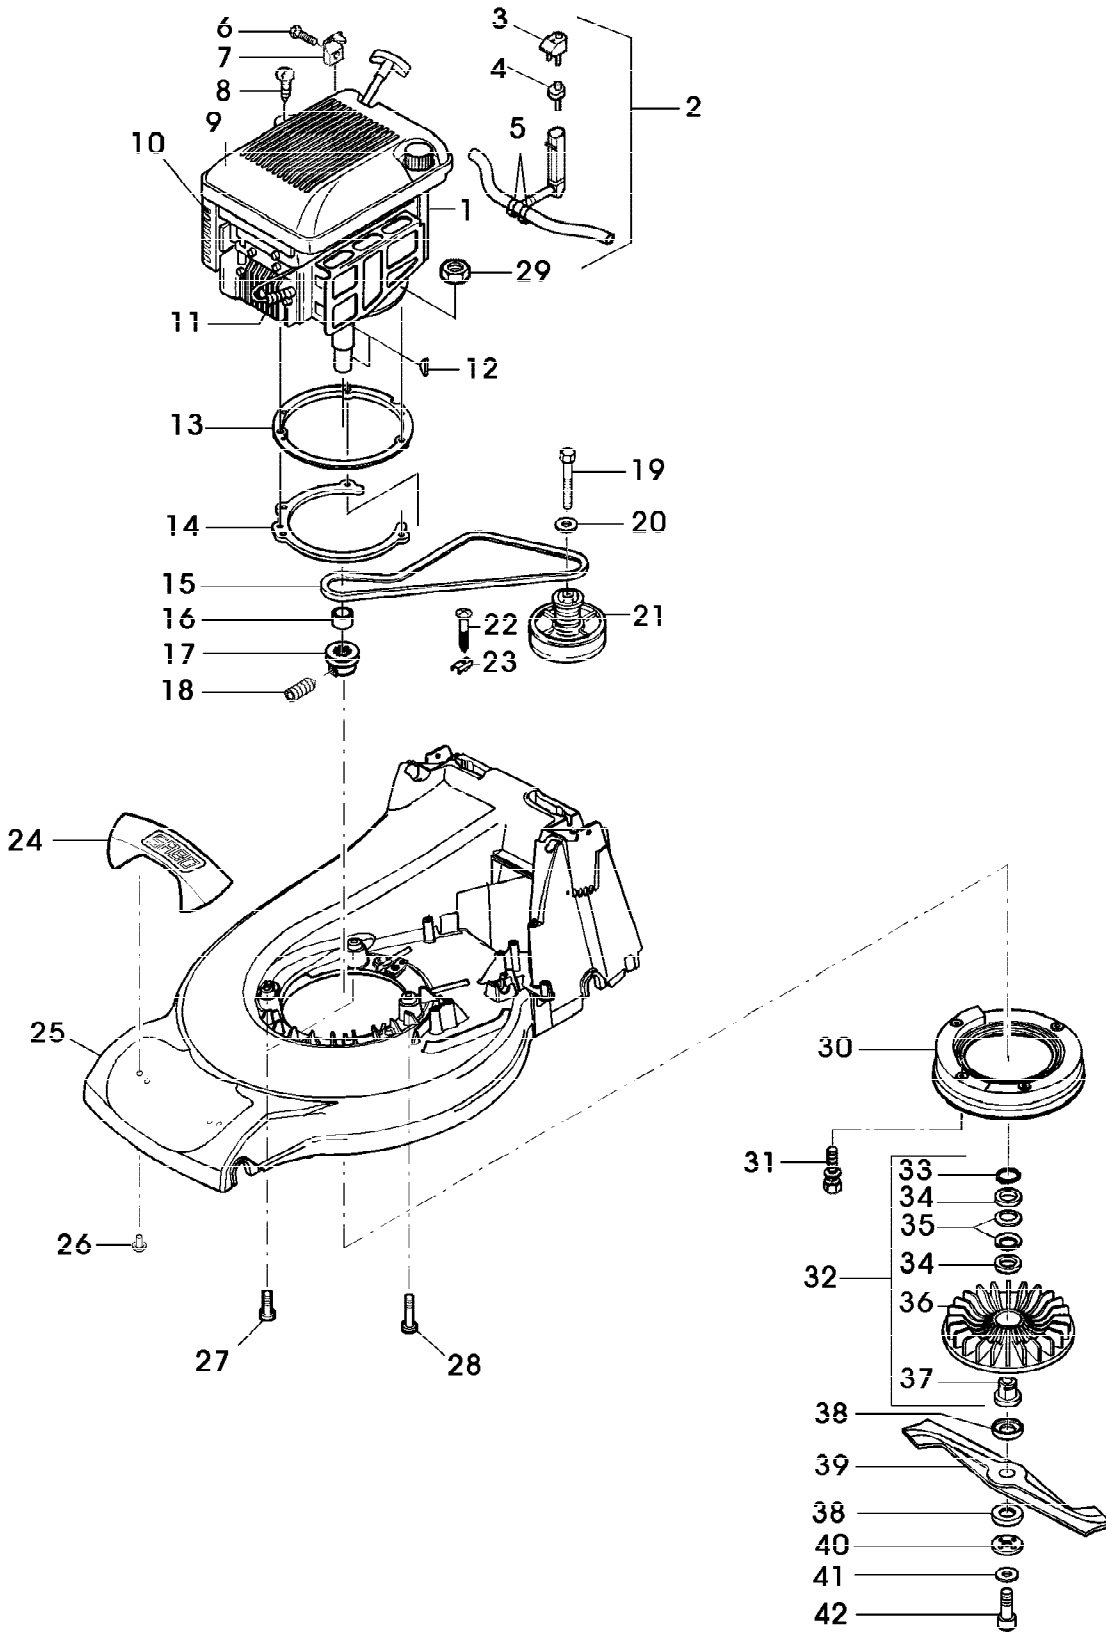

Reihennummer	Artikelnummer	Menge	Description
1	SA26803	1	BENZINMOTOR B&S QUANTUM XM 50 KAT, MODELL 128802 TYP0650-01
2	SA35185	1	FUELLSTANDANZEIGE ASSY
3	SA34784	1	DECKEL NSEP (ORD SA35185)
4	SA34942	1	ENTLUEFTUNGSVENTIL
5	SA34785	2	SCHLAUCHKLEMME
6	SA26798	1	SCHRAUBE *
7	SA26799	1	KLEMME
8	SA16268	1	SCHRAUBE * 4,2X32
9	SA33223	1	HAUBE
10	SA26547	1	FILTEREINSATZ
11	SA16815	1	ZUENDKERZE
12	SA15967	2	KEIL * 4X6,5
13	SA36239	1	RING
14	SA34937	1	RING
15	SA36717	1	KEILRIEMEN
16	SA12788	1	DISTANZSTUECK
17	SA35597	1	RIEMENSCHLEIBE
18	SA15776	1	STELLSCHRAUBE M6X16
19	SA19260	1	SCHRAUBE * M6X60
20	SA15202	1	UNTERLEGSCHLEIBE 6,4
21	SA30451	1	RIEMENSCHLEIBE ASSY
22	SA29854	1	SCHRAUBE * (A) M5X12
23	SA36388	1	KLEMME
24	SA36405	1	GRIFF * INCL KEYS SA36391
25	SA36705	1	MAEHGEHAEUSE
26	SA35503	2	SCHRAUBE * DUO TAPTITE CM60X20
27	SA27518	2	SCHRAUBE * M8X55
28	SA15574	1	SCHRAUBE * M8X80
30	SA36688	1	LUEFTERHAUBE (SUB FOR SA36108)
31	SA34452	4	SCHRAUBE * DUO TAPTITE CM6,0X14
32	SA35172	1	LUEFTER ASSY
33	SA15739	1	SPRENGRING 31X1,5
34	SA11896	2	UNTERLEGSCHLEIBE
35	SA15179	2	TELLERFEDER
36	SA15180	1	LUEFTER
37	SA35171	1	FLANSCH
38	SA34368	2	SCHLEIBE
39	SA33214	1	MESSER
40	SA35170	1	SCHLEIBE
41	SA34499	1	SCHLEIBE
42	SA15593	1	SCHRAUBE * NF 3/8X57,1 (A) WERDEN NUR NOCH IN PACKMENGEN GELIEFERT