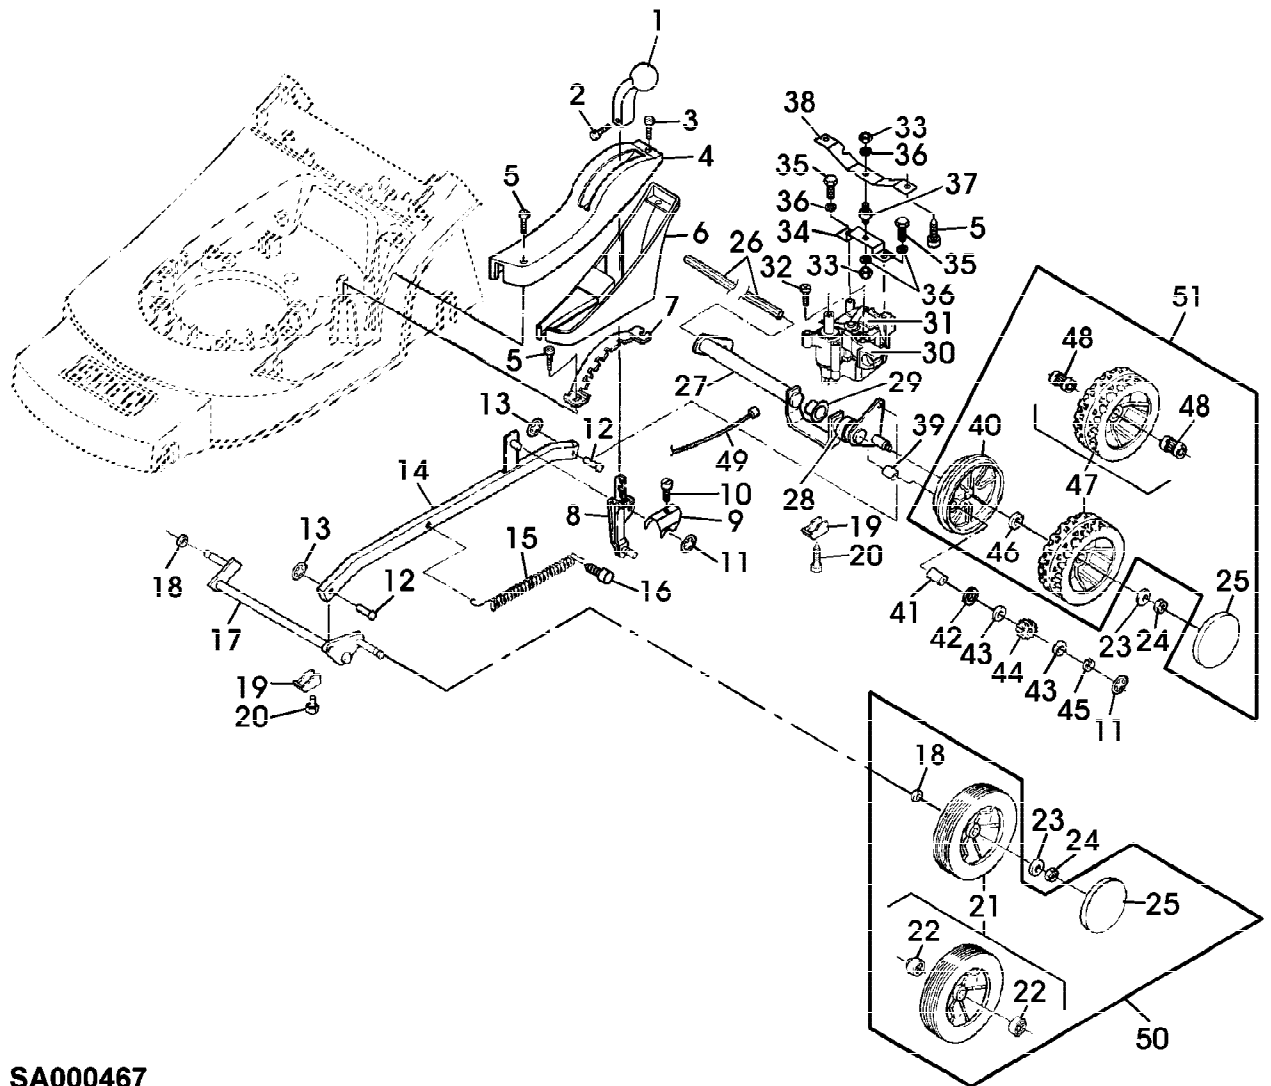

SA000466

Preisnummer	Artikelnummer	Menge	Description
1	SA26828	1	BENZINMOTOR B&S QUATTRO, MODEL 10A902; TYP 2101E1
2	SA26831	1	FILTEREINSATZ
3	SA16815	1	ZUENDKERZE
4	SA15967	2	KEIL * 4X6,5MM
5	SA36335	1	MAEHGEHAEUSE (SUB FOR SA35191)
6	SA31711	4	LAGERSCHALE
7	SA15578	3	SCHRAUBE * M10X35
8	SA35499	1	KEILRIEMEN
9	SA35332	1	RIEMENSCHLEIFE
10	SA15776	1	STELLSCHRAUBE M6X16
11	SA36688	1	LUEFTERHAUBE (SUB FOR SA33220, SA36108)
12	SA34452	4	SCHRAUBE * DUO TAPTITE CM 6,0X14
13	SA35466	1	SPRENGRING 45X1,75MM
14	SA35467	2	SCHEIBE
15	SA35468	2	O-RING 45X5MM
16	SA34479	1	LUEFTER NSEP (ORD SA35335)
17	SA34478	1	FLANSCH NSEP (ORD SA35335)
18	SA35335	1	LUEFTER ASSY (SUB FOR SA35172)
19	SA34368	2	SCHEIBE
20	SA33214	1	MESSER
21	SA35170	1	SCHEIBE
22	SA34499	1	SCHEIBE
23	SA11866	1	SCHRAUBE * NF 3/8"X44,4MM
24	SA30451	1	RIEMENSCHLEIFE
25	SA19260	1	SCHRAUBE * M6X60
26	SA15202	1	UNTERLEGSCHLEIFE 6,4MM
27	SA34434	1	ABDECKUNG
28	SA35441	1	KLAPPE (A) WERDEN NUR NOCH IN PACKMENGEN GELIEFERT (B) FUER FAHRANTRIEB