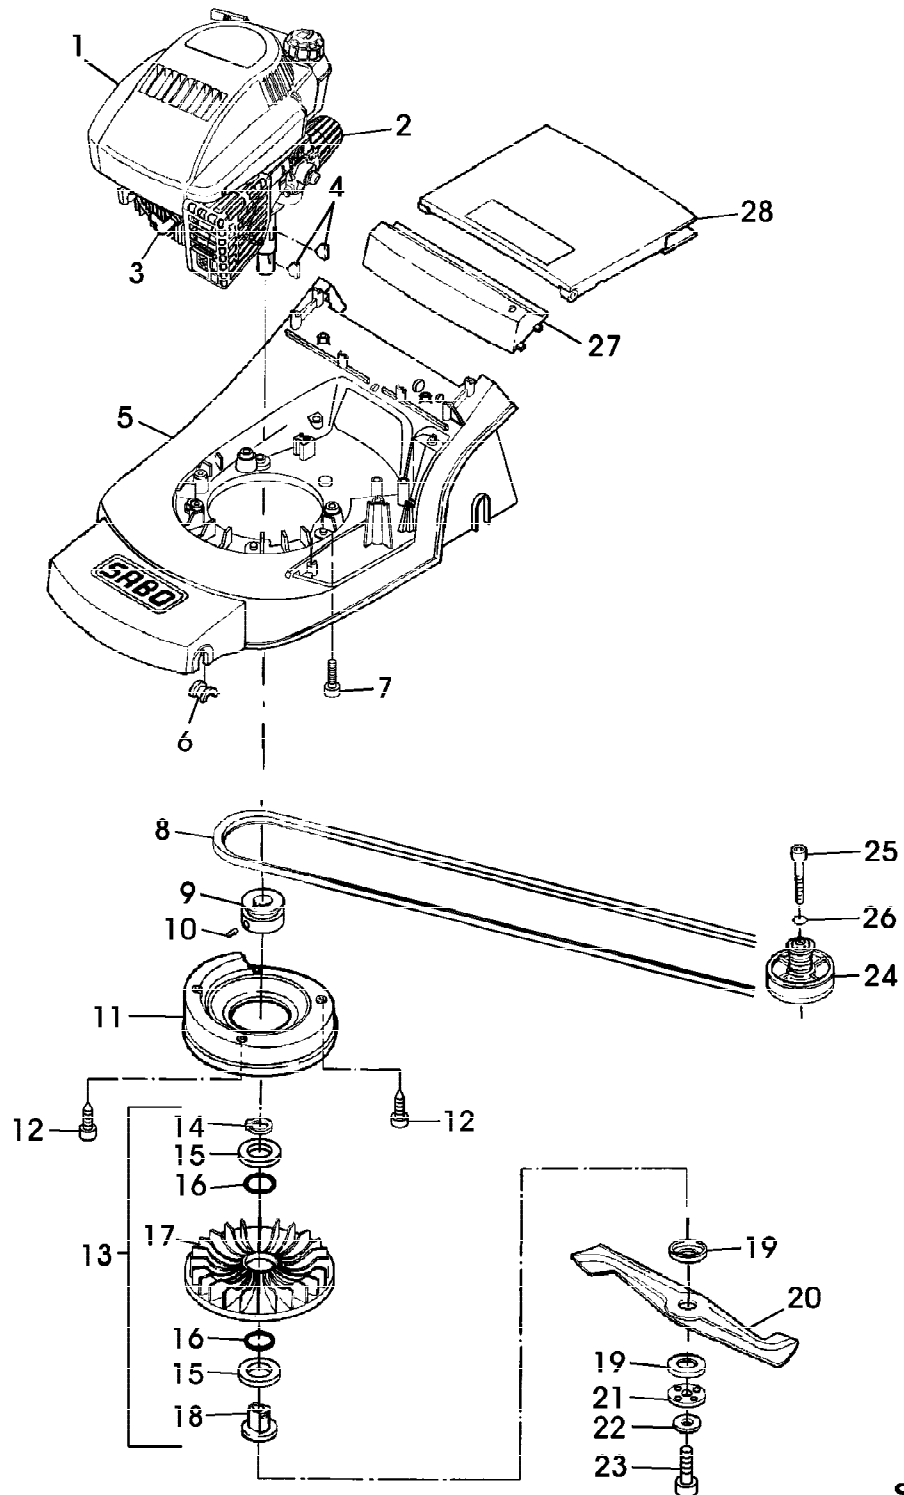

SA000453

Reihennummer	Artikelnummer	Menge	Description
1	SA25474	1	BENZINMOTOR TECUMSEH SPECTRA 40 MODEL E 38004 B
2	SA24053	1	FILTEREINSATZ
3	SA16815	1	ZUENDKERZE
4	SA15967	2	KEIL * 4X6,5MM
5	SA36335	1	MAEHGEHAEUSE (SUB FOR SA35191)
6	SA31711	4	LAGERSCHALE
7	SA15578	3	SCHRAUBE * M10X35
8	SA35499	1	KEILRIEMEN
9	SA35332	1	RIEMENSCHLEIFE
10	SA15776	1	STELLSCHRAUBE M6X16
11	SA36688	1	LUEFTERHAUBE (SUB FOR SA33220, SA36108)
12	SA34452	4	SCHRAUBE * DUO TAPTITE CM 6,0X14
13	SA35335	1	LUEFTER ASSY (SUB FOR SA35172)
14	SA35466	1	SPRENGRING 45X1,75MM
15	SA35467	2	SCHEIBE
16	SA35468	2	O-RING 45X5MM
17	SA34479	1	LUEFTER NSEP (ORD SA35335)
18	SA34478	1	FLANSCH NSEP (ORD SA35335)
19	SA34368	2	SCHEIBE
20	SA33214	1	MESSER
21	SA35170	1	SCHEIBE
22	SA34499	1	SCHEIBE
23	SA11866	1	SCHRAUBE * NF 3/8"X44,4MM
24	SA30451	1	RIEMENSCHLEIFE
25	SA19260	1	SCHRAUBE * M6X60
26	SA15202	1	UNTERLEGSCHLEIFE 6,4MM
27	SA34434	1	ABDECKUNG
28	SA35441	1	KLAPPE