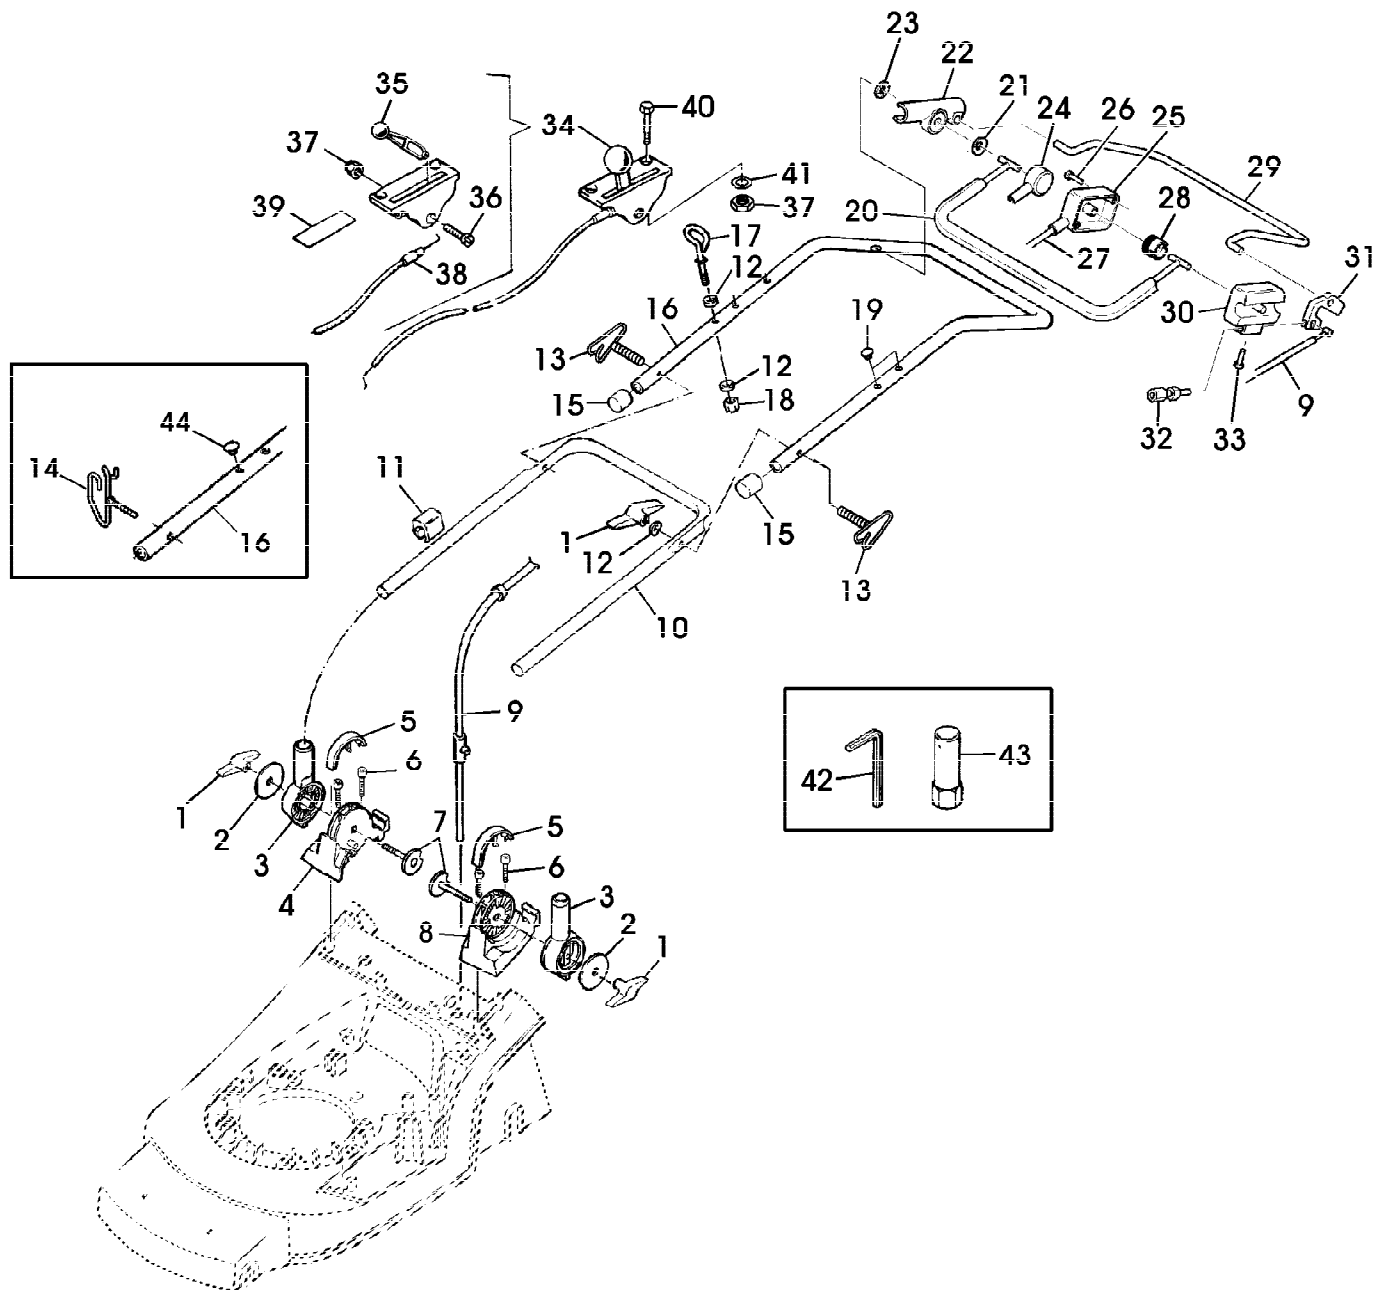

Reihennummer	Artikelnummer	Menge	Description
1	SA31121	4	FLUEGELMUTTER (A)
2	SA34442	2	SCHEIBE
3	SA34462	2	HALTER * UP
4	SA34436	1	HALTER * RH
5	SA34489	2	ZUBEHOER ELEKTR. ANSCHLUSS
6	SA34452	4	SCHRAUBE * DUO TAPTITE CM 6,0X14
7	SA35217	2	SCHWEISSSCHRAUBE
8	SA34435	1	HALTER * LH
9	SA34464	1	SEILZUG (B)
10	SA34463	1	FUEHRUNG LOW
11	SA12505	4	KABELBINDER (SUB FOR SA34258)
12	SA11243	4	UNTERLEGSCHIEBE
13	SA35190	1	FUEHRUNG M6 RH (ORD SA35436, SA34099)
	SA35190	1	FUEHRUNG M6 LH
14	SA35436	1	FUEHRUNG
15	SA34255	2	STOPFEN (A)
16	SA34663	1	LENKSTANGE UP
17	SA34459	1	GRIFF * (ORD SA35436, SA34099)
18	SA11244	1	SICHERUNGSMUTTER (A) M6
19	SA34099	2	STOPFEN
20	SA34660	1	BUEGEL (C)
21	SA34089	1	SCHEIBE
22	SA34662	1	LAGER RH
23	SA34247	1	RING
24	SA33951	1	ABDECKUNG RH
25	SA33952	1	GEHAEUSE *
26	SA31423	2	SCHRAUBE * KB 35X20MM
27	SA35292	1	SEILZUG (C)
28	SA33955	1	ROLLE
29	SA34668	1	BUEGEL (B)
30	SA34831	1	GEHAEUSE * (SUB FOR SA34661)
31	SA34787	1	KABELHALTER
32	SA34098	1	STELLSCHRAUBE
33	SA33975	1	SCHRAUBE * KB 40X35
34	SA34773	1	STEUERUNG
35	SA12768	1	HEBEL
36	SA15551	1	SCHRAUBE * (A) M6X20
37	SA11244	3	SICHERUNGSMUTTER (A) M6
38	SA34772	1	SEILZUG NSEP (ORD SA34773)
39	SA35291	1	AUFKLEBER
40	SA15326	2	SECHSKANTSCHRAUBE M6X35
41	SA11243	2	UNTERLEGSCHIEBE
42	SA18332	1	MAUL-RINGSCHLUESSEL 5/16"
43	SA11864	1	SCHLUESSEL SW 21
44	SA34099	1	STOPFEN
			(A) WERDEN NUR NOCH IN PACKMENGEN GELIEFERT
			(B) FUER FAHRANTRIEB
			(C) FUER MOTORBREMSE