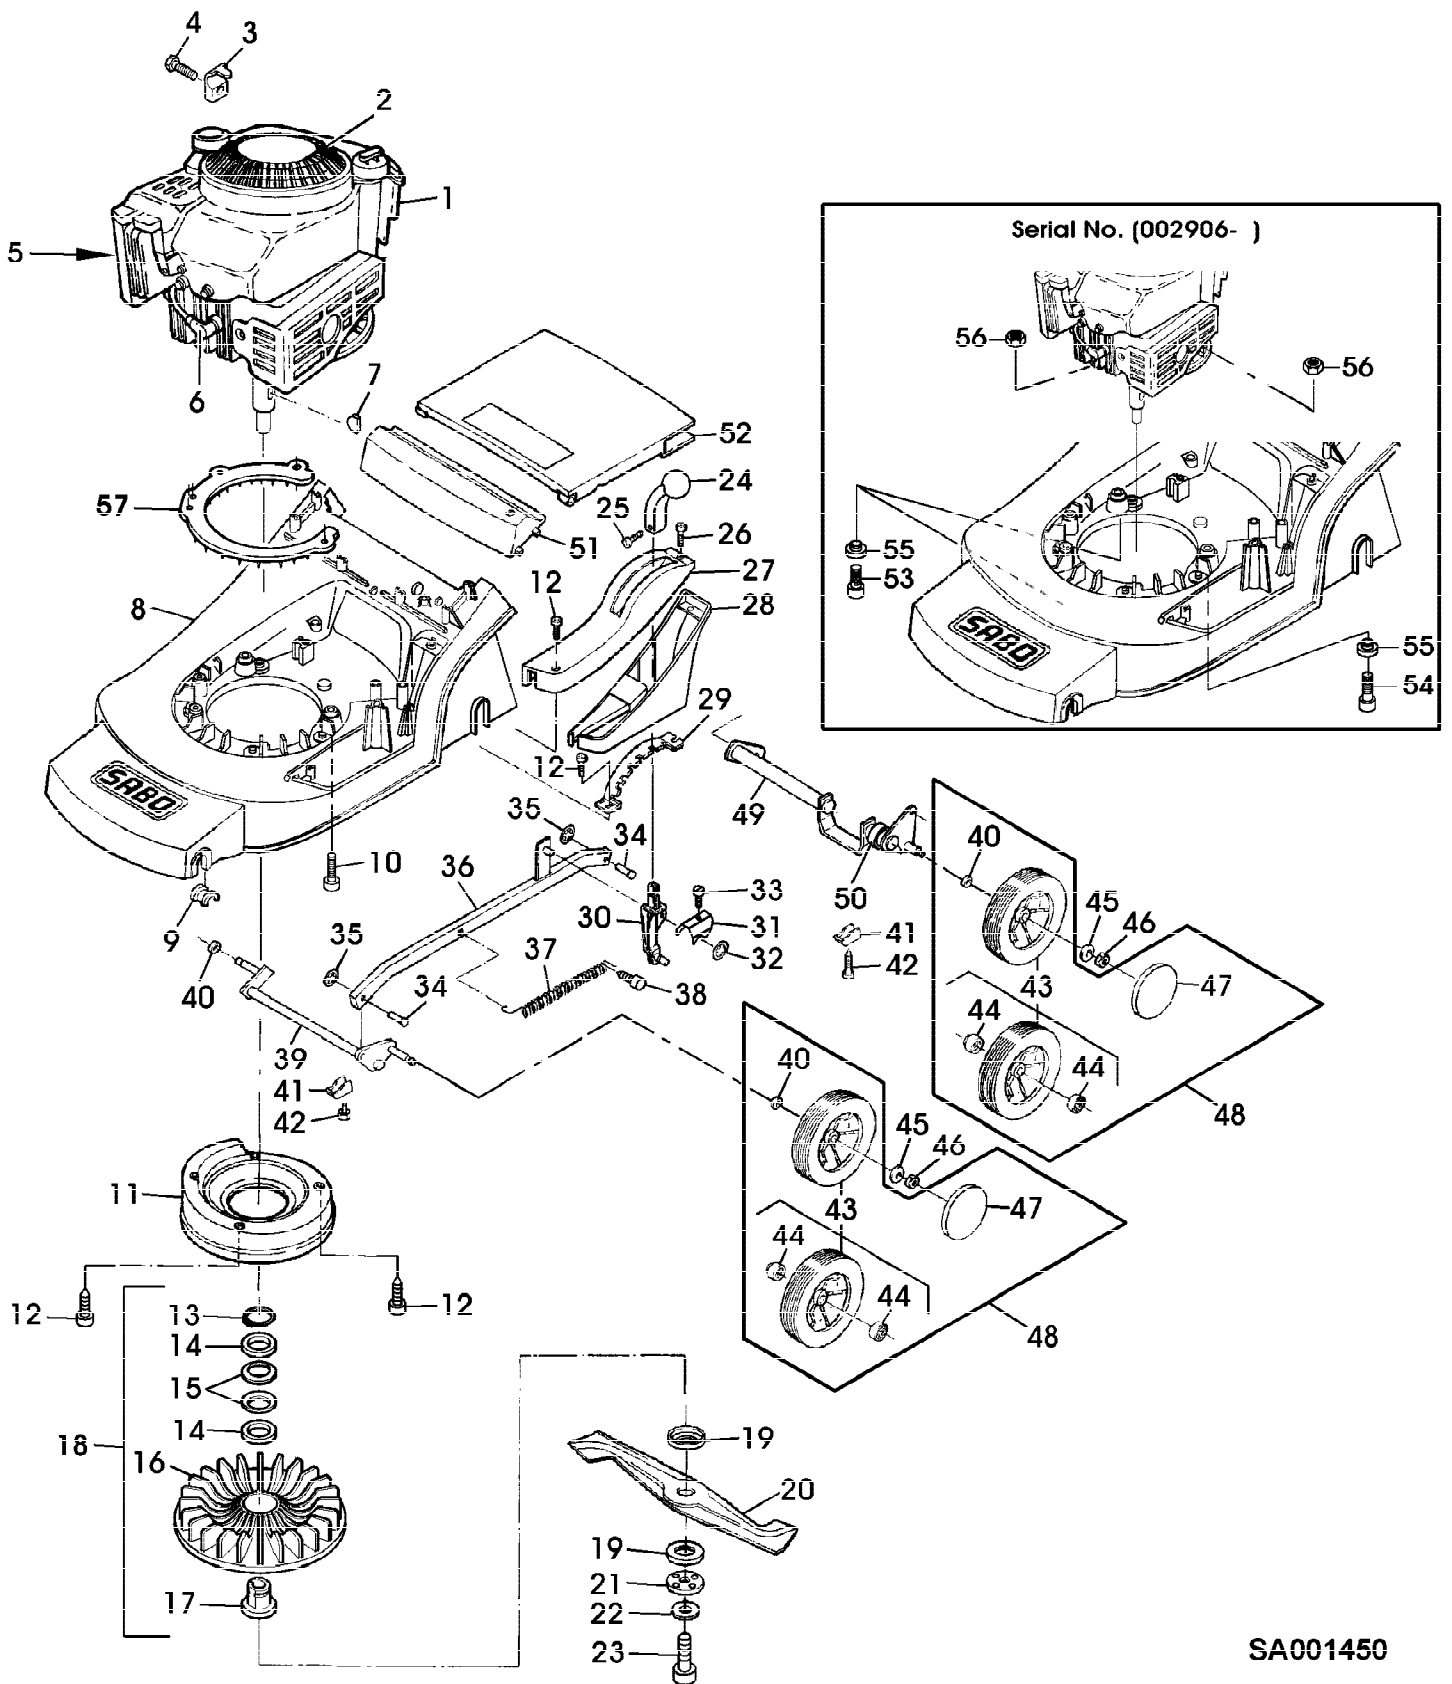

SA000473

Reihennummer	Artikelnummer	Menge	Description
1	SA31121	4	FLUEGELMUTTER (A)
2	SA34442	2	SCHEIBE
3	SA34462	2	HALTER * UP
4	SA34436	1	HALTER * RH
5	SA34489	2	ZUBEHOER ELEKTR. ANSCHLUSS
6	SA34452	4	SCHRAUBE * DUO TAPTITE CM 6,0X14
7	SA34435	1	HALTER * LH
8	SA35217	2	SCHWEISSSCHRAUBE
9	SA34463	1	FUEHRUNG LOW
10	SA35190	1	FUEHRUNG M6
11	SA11243	2	UNTERLEGSCHIEBE
12	SA35436	1	FUEHRUNG
13	SA12505	4	KABELBINDER
14	SA34255	2	STOPFEN (A)
15	SA34663	1	LENKSTANGE UP
16	SA34099	2	STOPFEN
17	SA34660	1	BUEGEL (B)
18	SA34662	1	LAGER RH
19	SA34247	1	RING
20	SA34089	1	SCHEIBE
21	SA33951	1	ABDECKUNG RH
22	SA33952	1	GEHAEUSE *
23	SA31423	2	SCHRAUBE * KB 35X20MM
24	SA34505	1	SEILZUG (B)
25	SA33955	1	ROLLE
26	SA34000	1	GEHAEUSE *
27	SA33975	1	SCHRAUBE * KB 40X35MM
28	SA34456	1	STEUERUNG
29	SA12768	1	HEBEL
30	SA15551	1	SCHRAUBE * (A) M6X20
31	SA11244	3	SICHERUNGSMUTTER (A) M6
32	SA34455	1	SEILZUG
33	SA34425	1	AUFKLEBER
34	SA15326	2	SECHSKANTSCHRAUBE M6X35
35	SA11243	2	UNTERLEGSCHIEBE
36	SA18332	1	MAUL-RINGSCHLUESSEL 5/16"
37	SA11864	1	SCHLUESSEL SW 21 (A) WERDEN NUR NOCH ALS 2-ER, 5-ER, 10-ER PACKUNG VERKAUFT (B) FUER MOTORBREMSE