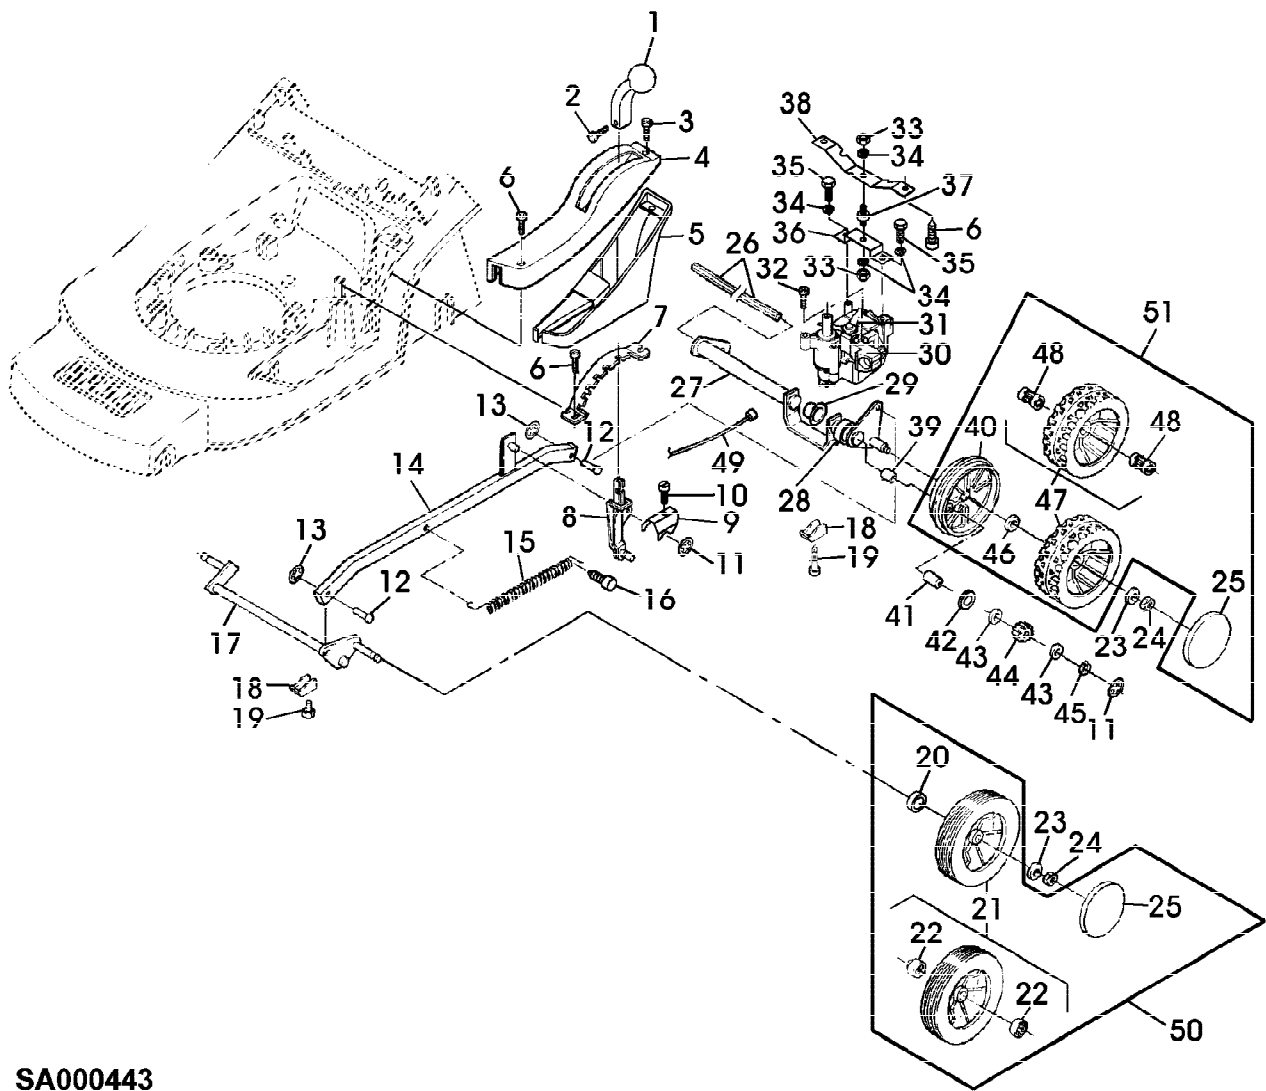

SA000443

Reihennummer	Artikelnummer	Menge	Description
1	SA35086	1	GRIFF *
2	SA35023	1	SCHRAUBE * EJOT KB 30X8MM
3	SA35503	1	SCHRAUBE * DUO TAPTITE CM 60X20
4	SA34438	1	ABDECKUNG
5	SA35194	1	BLENDE
6	SA34452	5	SCHRAUBE * DUO TAPTITE CM 6,0X14
7	SA36116	1	SEGMENT (SUB FOR SA34449)
8	SA34592	1	HEBEL
9	SA15174	1	FEDERKLEMME
10	SA29854	1	SCHRAUBE * (A) M5X12
11	SA34282	3	FEDERMUTTER 8MM
12	SA17006	2	BOLZEN 6H11X13,5MM
13	SA12973	2	FEDERMUTTER (A) D 6MM
14	SA35193	1	VERBINDUNGSSTANGE
15	SA35273	1	ZUGFEDER
16	SA34452	1	SCHRAUBE * DUO TAPTITE CM 6,0X14
	SA34452	1	SCHRAUBE * (SUB FOR SA35516)
17	SA34451	1	ACHSE FRONT
18	SA36261	4	KLEMME (SUB FOR SA34649)
19	SA34450	4	SCHRAUBE * DUO TAPTITE CM 6,0X10
20	SA35229	2	SCHEIBE
21	SA34392	2	RAD KPL. MIT BEREIFUNG (ORD SA35403) FRONT 180MM
22	SA33229	4	KUGELLAGER
23	SA15213	4	UNTERLEGSCHEIBE (A) 8,4MM
24	SA11998	4	SICHERUNGSMUTTER (A) M8
25	SA33231	4	KAPPE
26	SA34474	1	WELLE
27	SA34472	1	ACHSE REAR
28	SA35399	1	RING
29	SA34285	1	LAGER
30	SA34279	1	FUEHRUNG
31	SA34286	1	GETRIEBE
32	SA31264	1	SCHRAUBE * M5X16
33	SA15412	2	MUTTER M6
34	SA15232	4	FEDERRING 6MM
35	SA15364	2	SECHSKANTSCHRAUBE M6X12
36	SA35432	1	HALTER * LOW
37	SA35433	1	PUFFER
38	SA35435	1	HALTER * UP
39	SA31201	2	BUECHSE
40	SA35182	2	ABDECKUNG
41	SA34284	2	MITNEHMER
42	SA13911	2	FEDERSCHEIBE (A)
43	SA13912	4	SCHEIBE (A)
44	SA34503	1	RITZEL RH
	SA34504	1	RITZEL LH
45	SA15864	2	SPRENGRING 14X1MM
46	SA35424	2	SCHEIBE
47	SA35181	2	RAD (ORD SA35405) REAR 180MM
48	SA12316	4	NADELLAGER HK 1212
49	SA34464	1	SEILZUG (B)