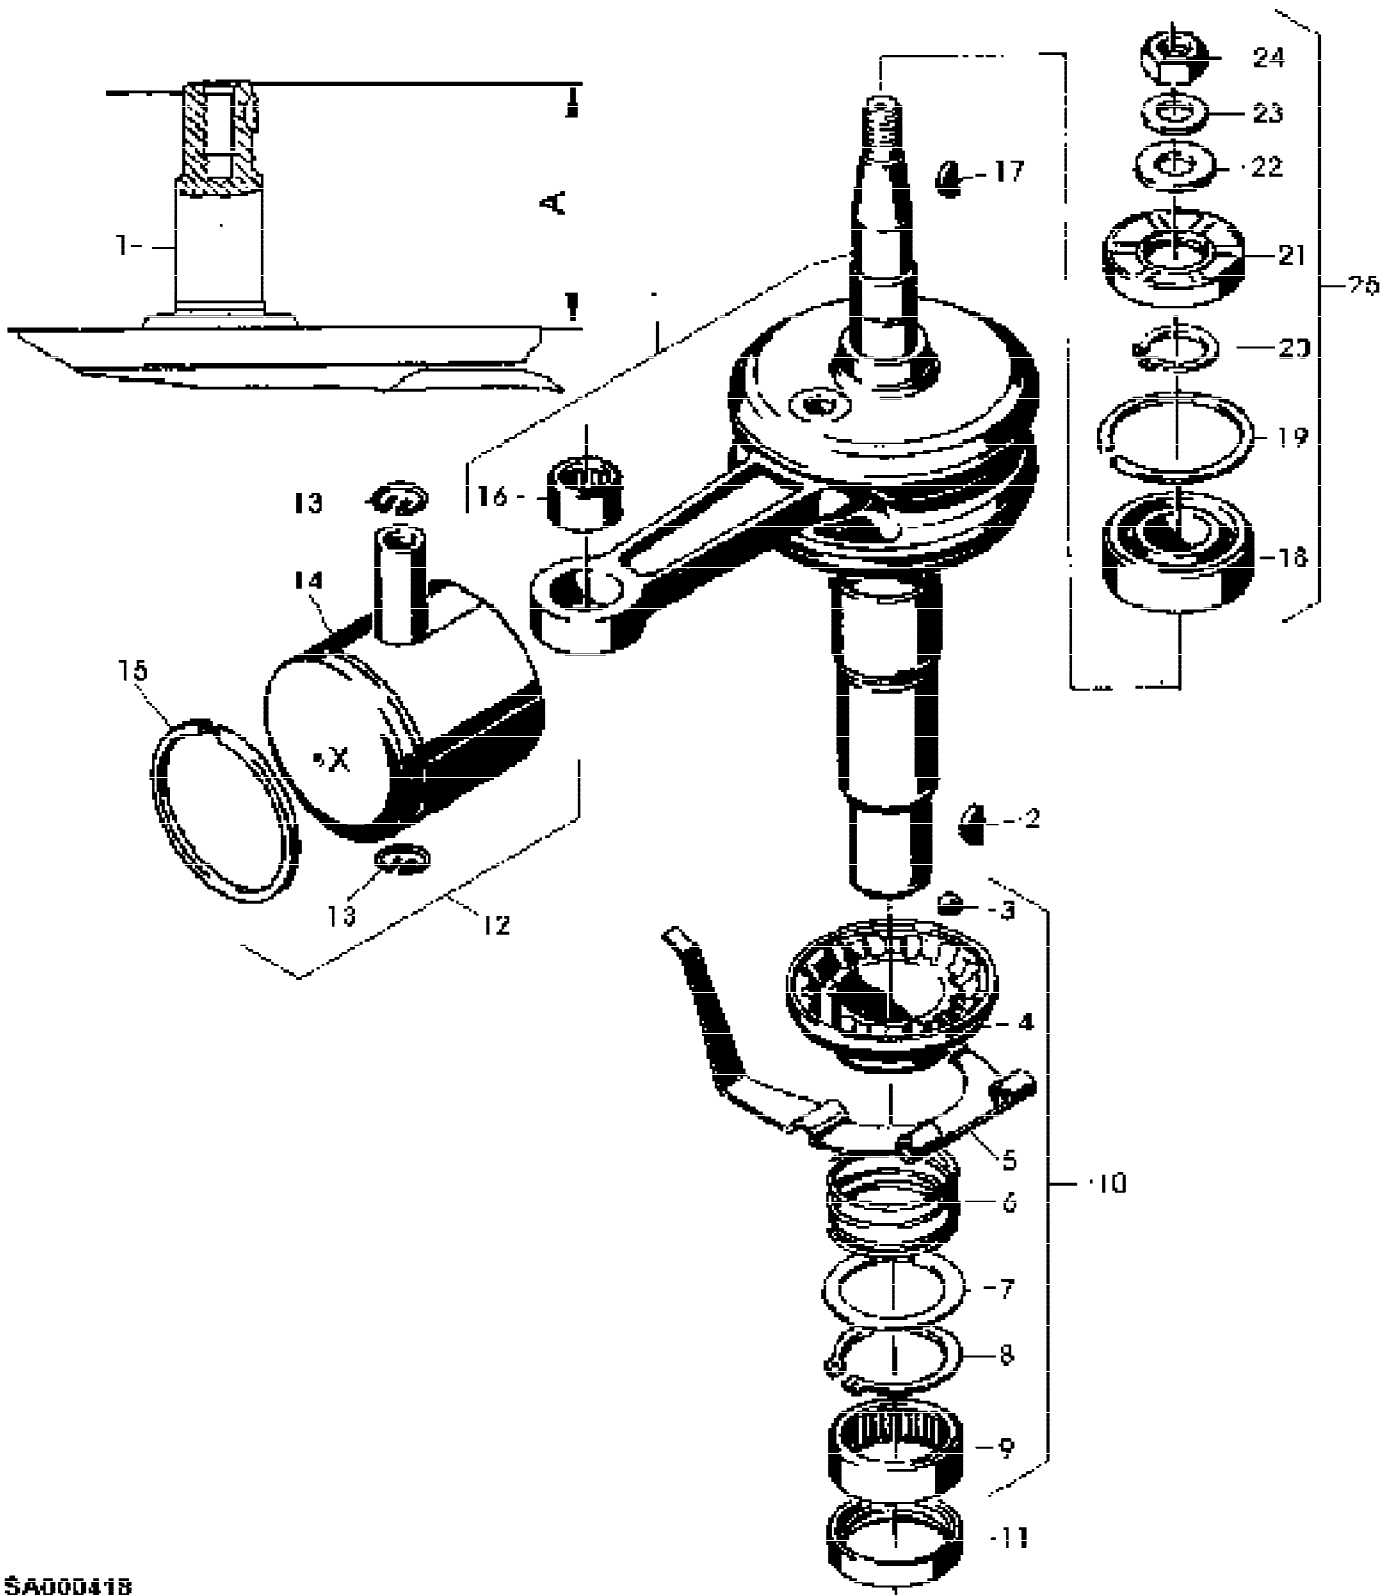

SA000322

Reihennummer	Artikelnummer	Menge	Description
1	SA33235	1	MAEHGEHAEUSE
2	SA31711	4	LAGERSCHALE
3	SA33212	1	ANSCHLAG
4	SA31264	1	SCHRAUBE * M5X16
5	SA33225	1	BLECH
6	SA29854	3	SCHRAUBE * M5X12
7	SA12788	1	DISTANZSTUECK [-001560]
8	SA15592	3	SCHRAUBE * M8X35
9	SA33224	1	ABDECKUNG
10	SA11397	1	FEDER
11	SA31261	1	FEDER
12	SA34085	1	KLAPPE
13	SA20013	1	BENZINMOTOR MOTOCO SB140 SL
14	SA21863	1	LUFTFILTEREINSATZ
15	SA21865	1	ZUENDKERZE
16	SA30658	1	GITTER
17	SA15964	1	FEDERSCHEIBE 4X5MM
18	SA36239	1	RING (SUB FOR SA35222)
19	SA36688	1	LUEFTERHAUBE (SUB FOR SA33220, SA36108)
20	SA29854	4	SCHRAUBE * M5X12
21	SA33219	1	RIEMENSCHLEIBE [-001560]
	SA34348	1	RIEMENSCHLEIBE [001561-]
22	SA15180	1	LUEFTER
23	SA11896	1	UNTERLEGSCHLEIBE
24	SA15179	2	TELLERFEDER (A)
25	SA11111	1	DRUCKSCHLEIBE
26	SA30850	1	SPRENGRING (A) 32X1,25
27	SA11113	2	BELAG (A)
28	SA33214	1	MESSER
29	SA29788	1	DRUCKSCHLEIBE
30	SA29787	1	SCHLEIBE
31	SA15234	1	FEDERRING (A) 10MM
32	SA30115	1	SCHRAUBE * M10X50

Reihennummer	Artikelnummer	Menge	Description
1	SA21813	1	KURBELWELLE (B) A=80MM
2	SA15964	1	FEDERSCHEIBE 4X5MM
3	SA20145	1	KUGEL 1/4"
4	SA21847	1	SCHALE
5	SA21790	1	HEBEL
6	SA21818	1	DRUCKFEDER
7	SA21788	1	30,4X40,5X0,5MM
8	SA21787	1	RING
9	SA21786	1	HUELSE
10	SA20148	1	DICHTRINGSATZ
11	SA21785	1	RADIALDICHTRING 30X37X7MM
12	SA21819	1	KOLBEN (A) 60MM
13	SA21465	2	RING
14	SA21821	1	KOLBENBOLZEN
15	SA21820	1	RING 60MM
16	SA20507	1	NADELLAGER
17	SA15961	1	KEIL * 3X3,7MM
18	SA18024	1	KUGELLAGER 6203 C4
19	SA21178	1	RING
20		1	
21	SA21781	1	RADIALDICHTRING 17X40X7MM
22		1	
23		1	
24		1	M10X1
25	SA20144	1	DICHTRINGSATZ (A) SIEHE EINFÜHRUNGSSEITE 10-9 (B) ZAPFLENGE 126,5 MM, EINBAUMASS "A" = 80 MM