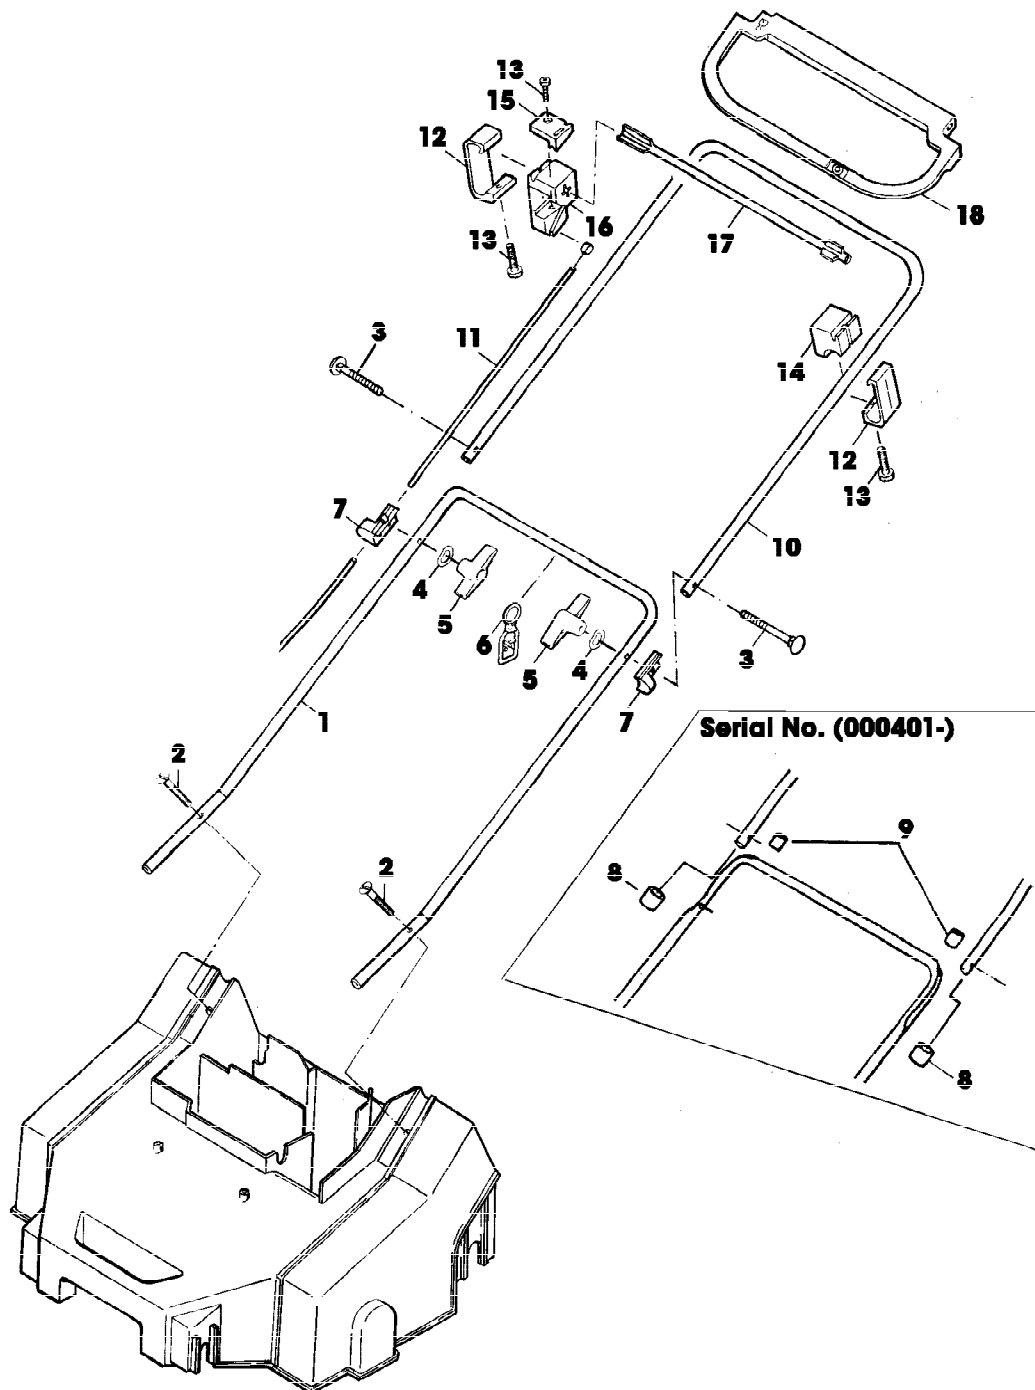

SA000915

Reihennummer	Artikelnummer	Menge	Description
1	SA34669	1	AUFKLEBER (SUB FOR SA17300)
2	SA30969	1	AUFKLEBER

Reihennummer	Artikelnummer	Menge	Description
1	SA30489	1	FUEHRUNG LOW [-000400]
	SA11285	1	FUEHRUNG LOW [000401-]
2	SA30950	2	SCHRAUBE * M6X30
3	SA30701	2	SCHRAUBE * M6X60 [-000400]
	SA15632	2	SCHRAUBE * M6X45 [000401-]
4	SA11243	2	UNTERLEGSCHEIBE
5	SA31121	2	FLUEGELMUTTER (A)
6	SA31745	1	KABELHALTER ASSY (SUB FOR SA12040)
7	SA10038	2	STUETZE (A) [-000400]
8	SA15893	2	KAPPE (A) [000401-]
9	SA17148	2	ISOLATOR [000401-]
10	SA30487	1	LENKSTANGE UP [-000400]
	SA11289	1	LENKSTANGE UP [000401-]
11	SA30939	1	SEILZUG
12	SA19261	2	LASCHE
13	SA16267	3	SCHRAUBE *
14	SA19262	1	HALTER *
15	SA30479	1	DECKEL (SUB SA11311) [-000400]
	SA11311	1	KLEMMME [000401-]
16	SA30478	1	HALTER (SUB SA11287) [-000400]
	SA11287	1	HALTER * [000401-]
17	SA18783	1	DREHFEDER
18	SA30477	1	GRIFF *
			(A) WERDEN NUR NOCH IN PACKMENGEN GELIEFERT

Reihennummer	Artikelnummer	Menge	Description
1	SA31888	1	WELLE ASSY INCL KEYS 2,3,4,5,6,7,8,9,10,11,12
2	SA16245	2	SPRENGRING 15X1
3	SA18087	2	KUGELLAGER 6002 2RS
4	SA31250	1	PASSSTUECK RH
5	SA30943	18	DISTANZSTUECK
6	SA31247	2	DICHTUNG
7	SA30927	1	RIEMENSCHLEIBE
8	SA31115	1	SCHLEIBE
9	SA30945	2	FEDERSCHLEIBE
10	SA31249	1	DISTANZSTUECK
11	SA31251	1	PASSSTUECK LH
12	SA31272	1	TEILESATZ ASSY (INCL KEYS SA30928, SA30970, SA18796)
13	SA30928	18	MESSER
14	SA30970	3	VERBINDUNGSSTANGE
15	SA18796	3	FEDERMUTTER (A)
16	SA30930	2	LAGERSCHALE
17	SA30473	4	SCHRAUBE * K 70X18
18	SA30931	1	ABDECKUNG
19	SA16267	2	SCHRAUBE * (A) 4,2X13 (A) WERDEN NUR NOCH IN PACKMENGEN GELIEFERT