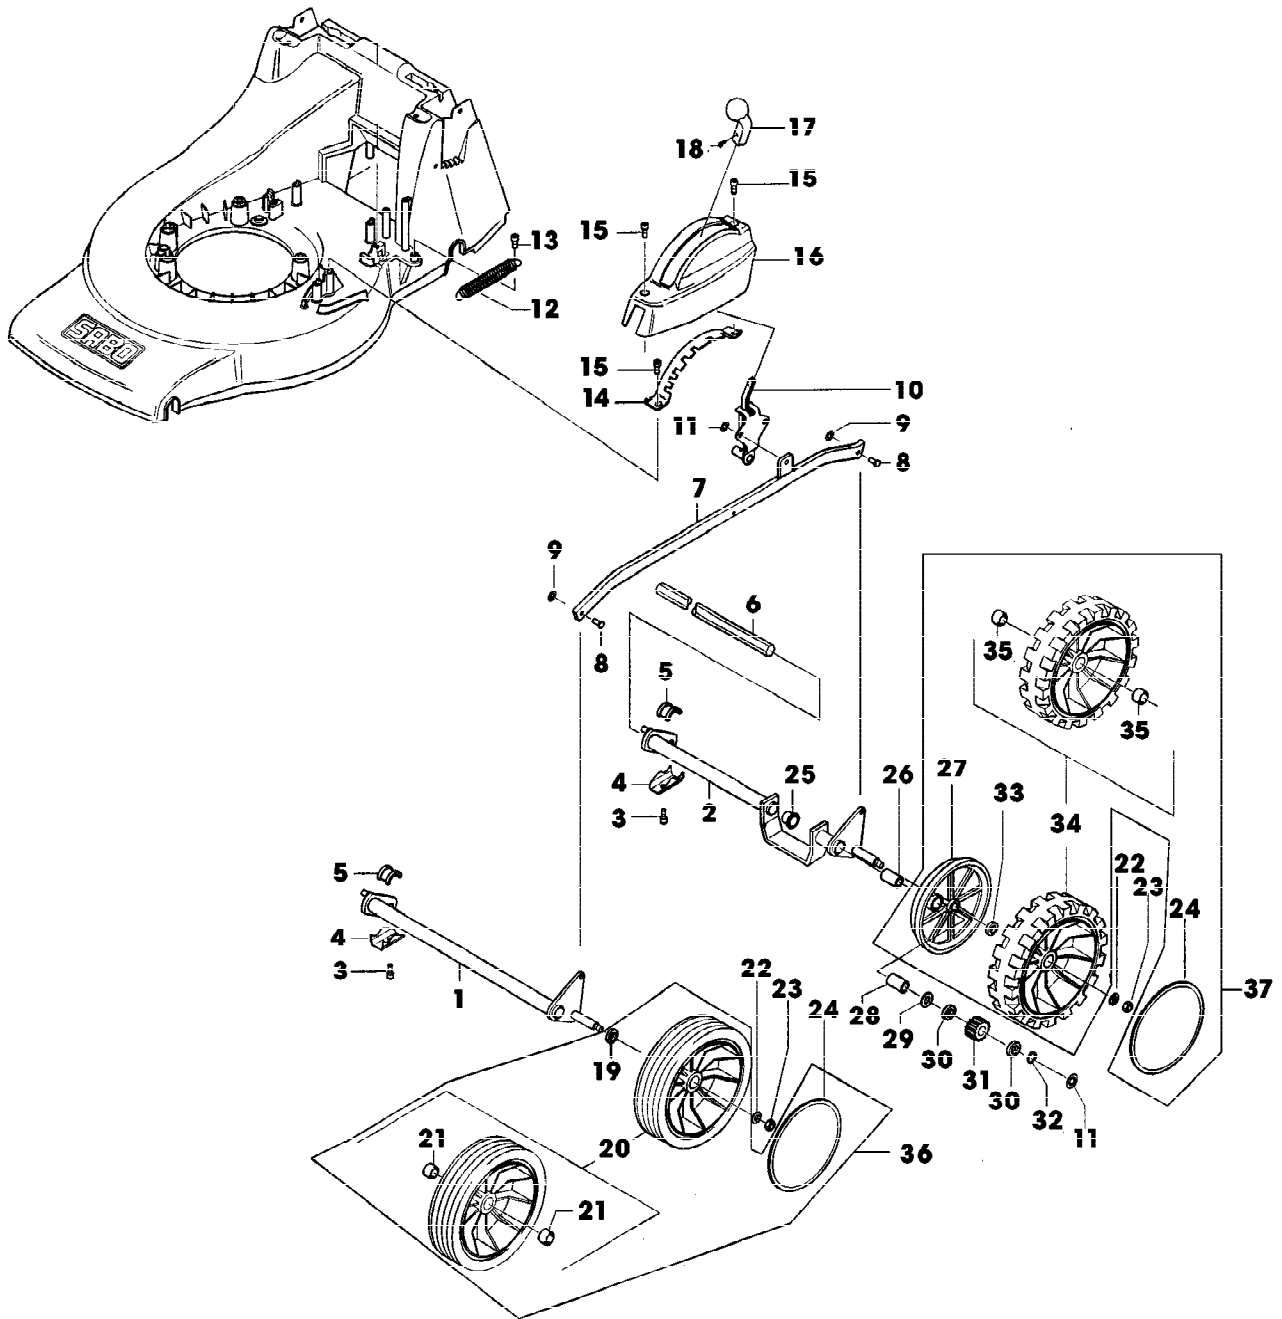

Reihennummer	Artikelnummer	Menge	Description
1	SA34451	1	ACHSE FRONT
2	SA36097	1	HINTERACHSE REAR
3	SA29854	4	SCHRAUBE * M5X12
4	SA36261	4	KLEMME
5	SA31711	4	LAGERSCHALE
6	SA34283	1	WELLE
7	SA36098	1	VERBINDUNGSSTANGE
8	SA17006	2	BOLZEN 6 H11X 13,5
9	SA12973	2	FEDERMUTTER (A) D6
10	SA36100	1	HEBEL
11	SA34282	3	FEDERMUTTER 8
12	SA35273	1	ZUGFEDER
13	SA34452	1	SCHRAUBE * DUO TAPTITE CM 6,0X14
14	SA36116	1	SEGMENT
15	SA34452	3	SCHRAUBE * DUO TAPTITE CM 6,0X14
16	SA36095	1	ABDECKUNG
17	SA35086	1	GRIFF *
18	SA35023	1	SCHRAUBE * EJOT 30X8
19	SA35229	2	SCHEIBE
20	SA34392	2	RAD KPL. MIT BEREIFUNG (B) FRONT, 180 MM
21	SA33229	4	KUGELLAGER
22	SA15213	4	UNTERLEGSCHIEBE A 8,4
23	SA11998	4	SICHERUNGSMUTTER (A) M8
24	SA36555	4	DECKEL
25	SA34285	1	LAGER
26	SA31201	2	BUECHSE
27	SA35182	2	ABDECKUNG
28	SA34284	2	MITNEHMER
29	SA13911	2	FEDERSCHIEBE (A)
30	SA13912	4	SCHEIBE (A)
31	SA34504	1	RITZEL LH
	SA34503	1	RITZEL RH
32	SA15864	2	SPRENGRING 14X1
33	SA35424	2	SCHEIBE
34	SA35181	2	RAD (C) REAR, 180 MM
35	SA12316	4	NADELLAGER HK 1212
36	SA35403	2	RAD ASSY FRONT, 180 MM
37	SA35405	2	RAD ASSY REAR ,180 MM

(A) WERDEN NUR NOCH IN PACKMENGEN
GELIEFERT

(B) WENN BESTAND AUFGEBRAUCHT
BESTELLE BAUGRUPPE SA35403

(C) WENN BESTAND AUFGEBRAUCHT
BESTELLE BAUGRUPPE SA35405