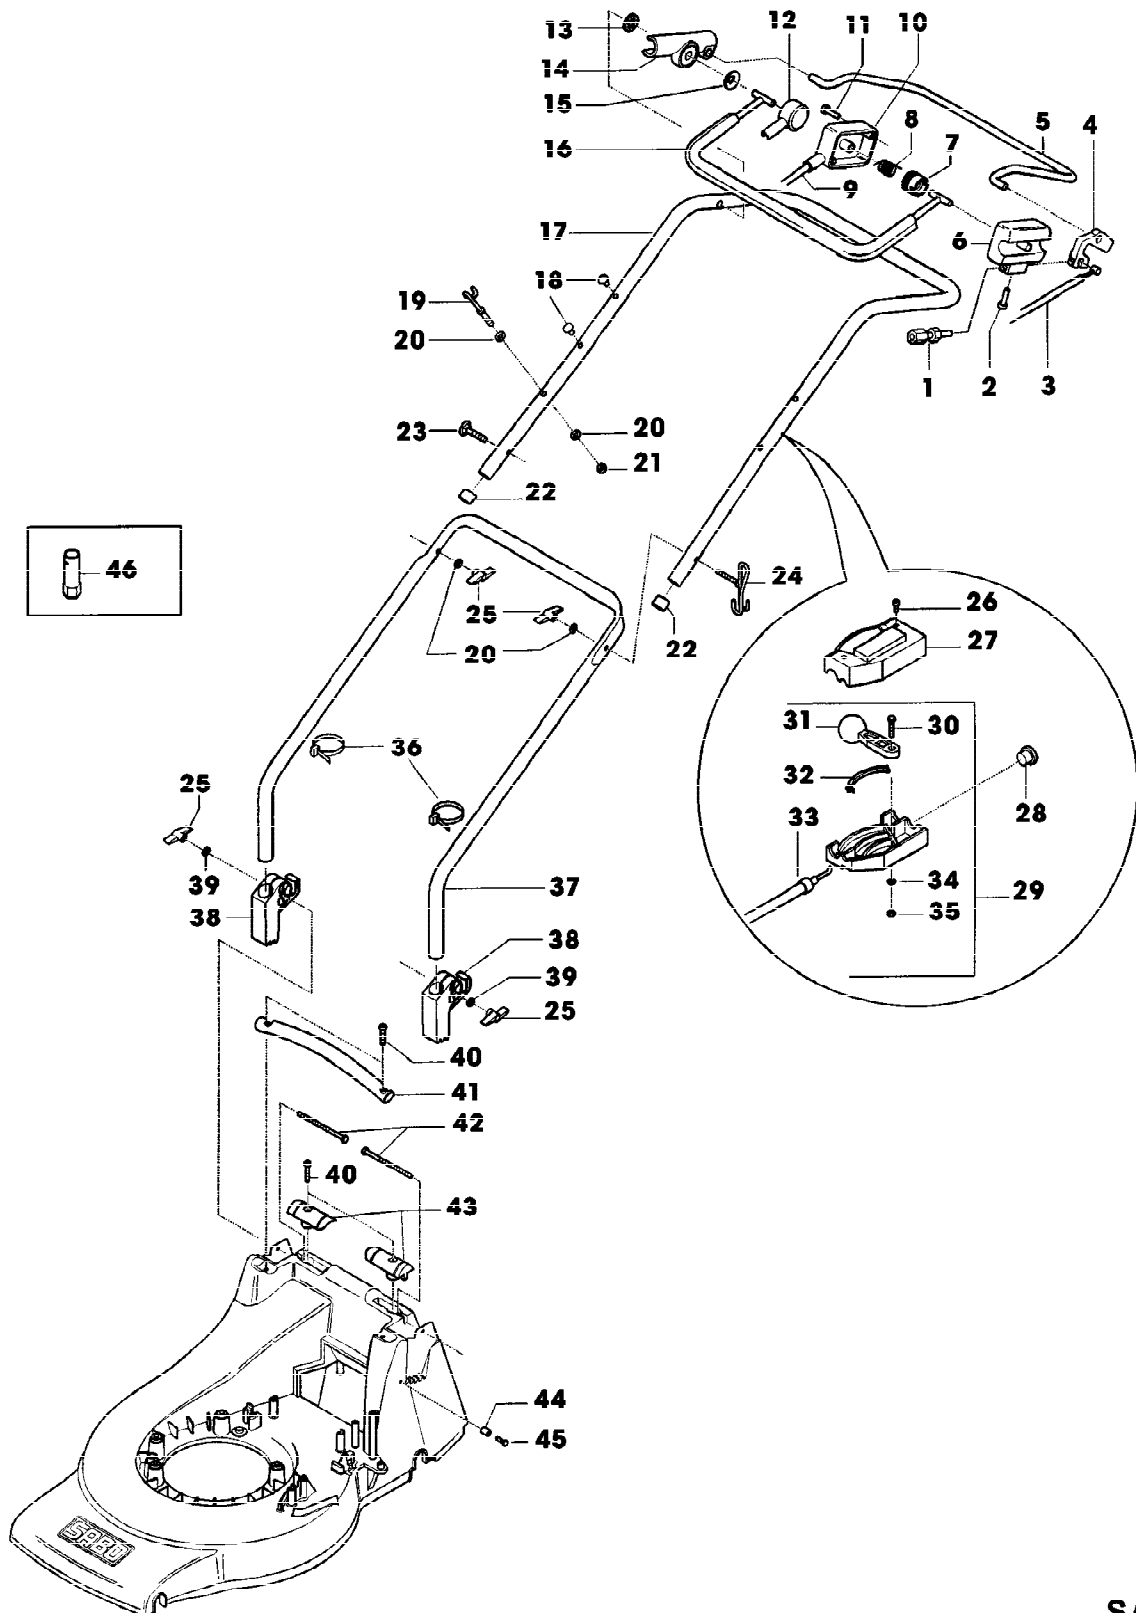

Reihennummer	Artikelnummer	Menge	Description
1	SA36209	1	AUFKLEBER
2	SA34669	1	AUFKLEBER

Reihennummer	Artikelnummer	Menge	Description
1	SA36105	1	GRASFANGBEHAELTER
2	SA36739	1	RAHMEN (SUB FOR SA36104)
3	SA33244	1	RUTSCHE
4	SA17715	1	FEDERKLEMME (A)
5		1	3,9X5,7 (SUB SA15541,SA15200,SA15410)
6	SA36193	1	PRALLSCHUTZ
7	SA31261	1	FEDER LH
8	SA11397	1	FEDER RH
9	SA35503	3	SCHRAUBE * DUO TAPTITE CM 60X20
10	SA36107	1	ABDECKUNG
11	SA36109	1	BLECH
12	SA36092	1	SCHUTZ
13	SA34452	2	SCHRAUBE * DUO TAPTITE CM 6,0X14 (A) WERDEN NUR NOCH IN PACKMENGEN GELIEFERT