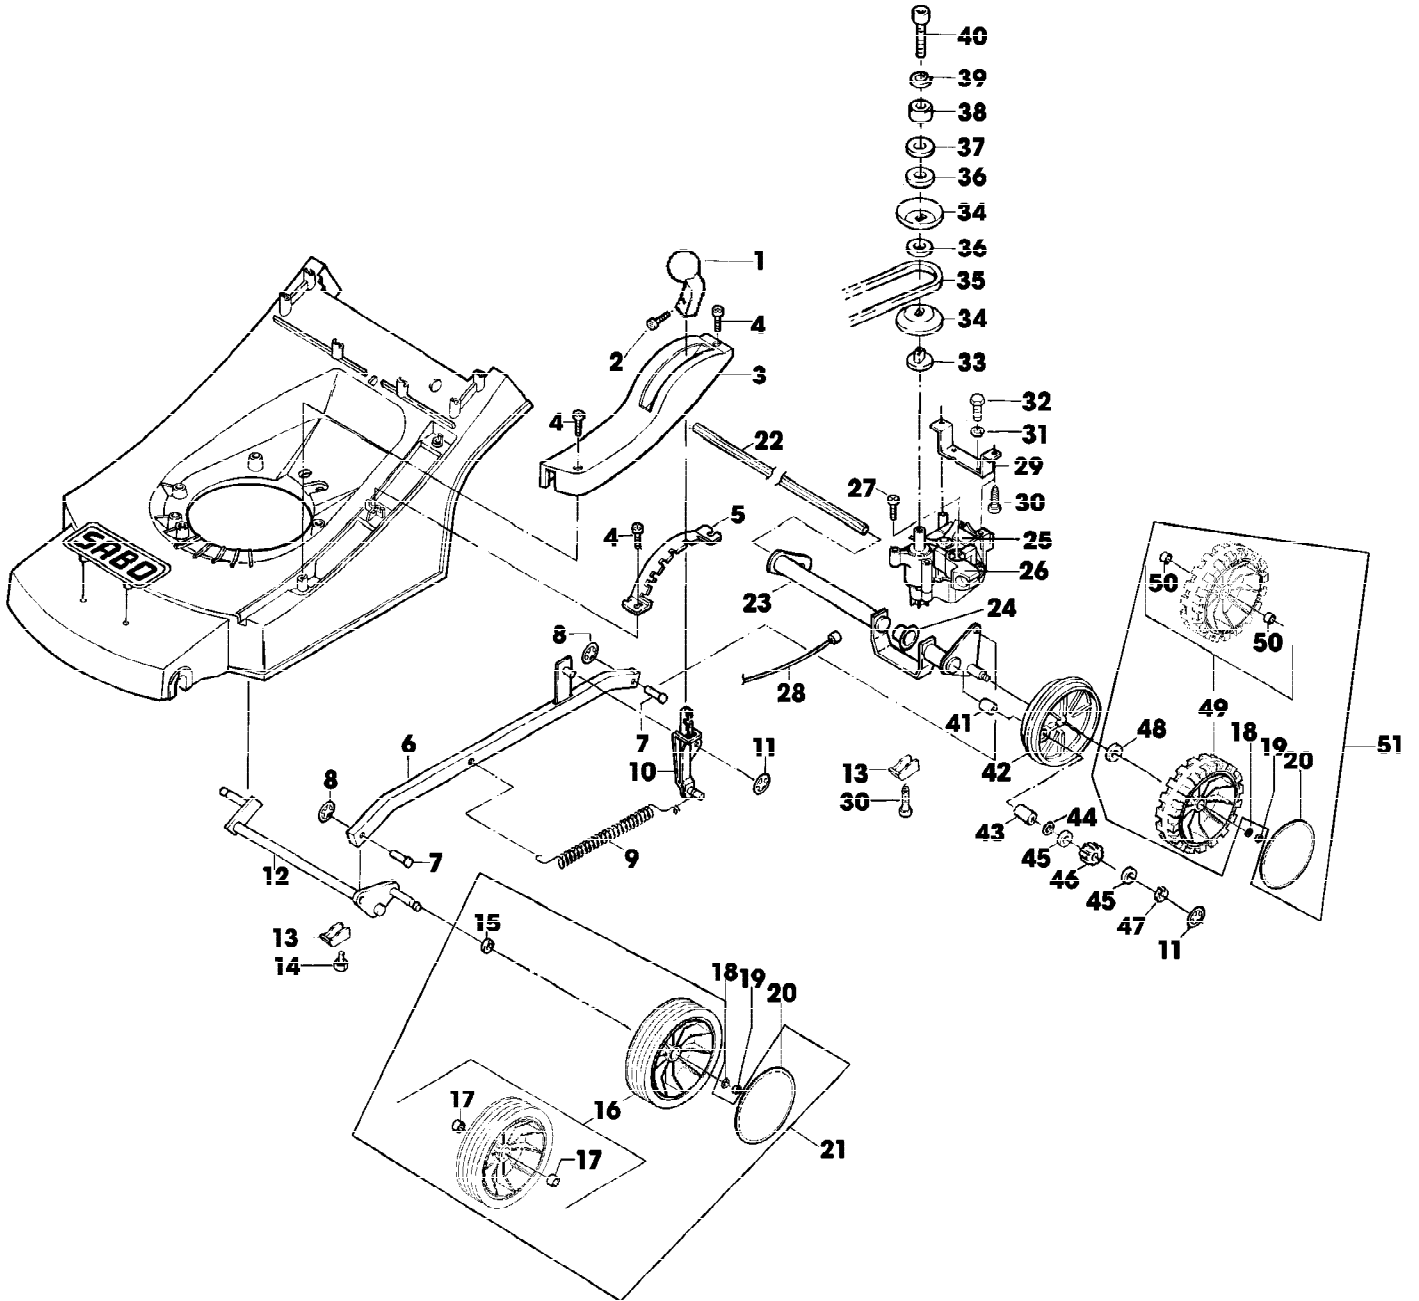

(A) WERDEN NUR NOCH IN PACKMENGEN
 GELIEFERT

(B) FUER MOTORBREMSE

(C) FUER FAHRANTRIEB

SA000823

Reihennummer	Artikelnummer	Menge	Description
1	SA26828	1	BENZINMOTOR B&S QUATTRO MODEL 10A902 TYP 2101 E2
2	SA26831	1	FILTEREINSATZ
3	SA16815	1	ZUENDKERZE
4	SA15967	2	KEIL * 4X6,5
5	SA34937	1	RING
6	SA34434	1	ABDECKUNG
7	SA34439	1	KLAPPE
8	SA34846	1	MAEHGEHAEUSE
9	SA31711	4	LAGERSCHALE
10	SA17379	1	KEILRIEMEN
11	SA34447	1	RIEMENSCHLEIFE
12	SA15776	1	STELLSCHRAUBE M6X16
13	SA34437	1	LUFTVERTEILERGEHAEUSE
14	SA34610	1	SCHEIBE
15	SA30647	1	SCHRAUBE * M8X75
16	SA34844	2	SCHRAUBE * M8X60
17	SA11998	3	SICHERUNGSMUTTER (A) M8
18	SA35172	1	LUEFTER ASSY
19	SA15739	1	SPRENGRING 31X1,5
20	SA11896	2	UNTERLEGSCHLEIFE
21	SA15179	2	TELLERFEDER (A)
22	SA15180	1	LUEFTER
23	SA35171	1	FLANSCH
24	SA34368	2	SCHEIBE
25	SA34454	1	MESSER
26	SA35170	1	SCHEIBE
27	SA34499	1	SCHEIBE
28	SA11866	1	SCHRAUBE * NF3/8X44,45 (A) WERDEN NUR NOCH IN PACKMENGEN GELIEFERT