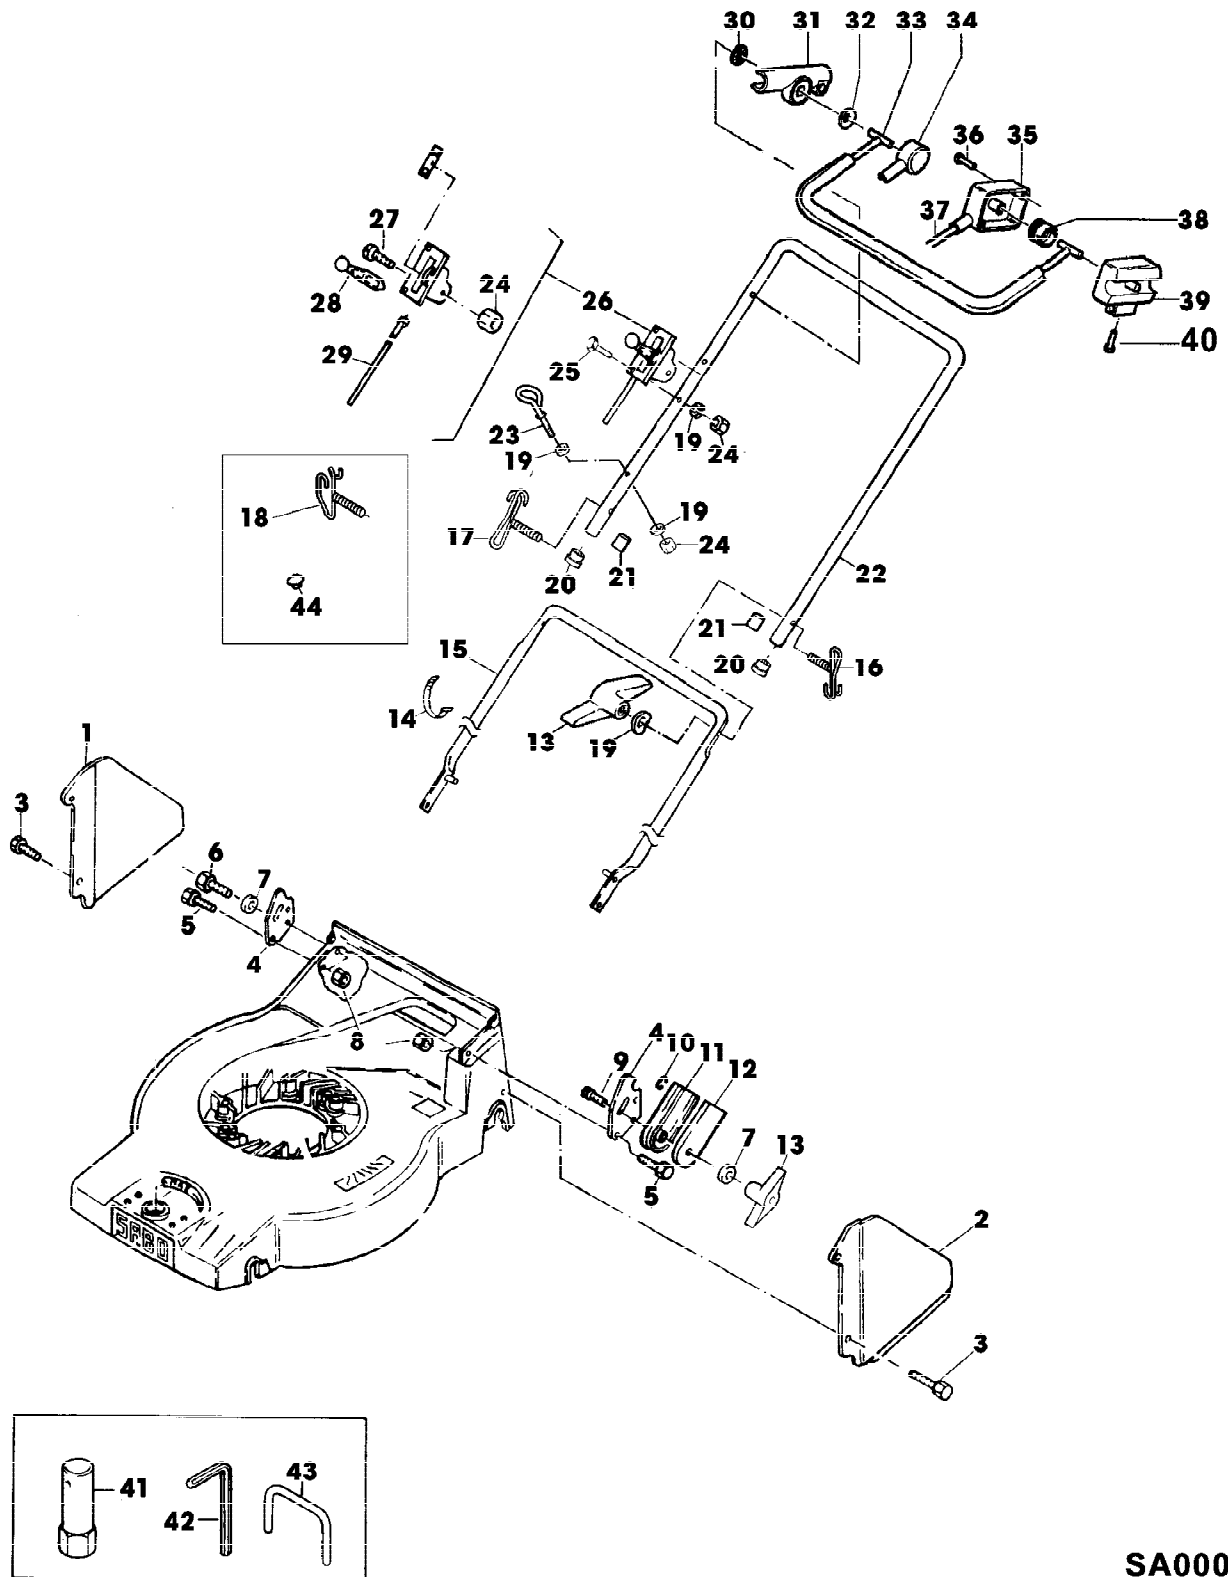

Reihennummer	Artikelnummer	Menge	Description
1	SA16942	1	SEITENBLECH RH [-084158]
	SA35312	1	ABSTUETZUNG RH [084159-]
2	SA16941	1	BLECH LH [-084158]
	SA35313	1	ABSTUETZUNG LH [084159-]
3	SA17604	2	SCHRAUBE * (A) M5X10
4	SA16944	2	HALTER *
5	SA15322	2	SECHSKANTSCHRAUBE M6X16
6	SA15323	2	SECHSKANTSCHRAUBE M6X20
7	SA15212	4	UNTERLEGSCHIEBE (A) A6,4
8	SA15412	4	MUTTER (A) M6
9	SA15632	2	SCHRAUBE * M6X45
10	SA12743	2	FEDERMUTTER (A)
11	SA15187	2	PLATTE (ORD W/SA15186)
12	SA15186	2	PLATTE (ORD W/SA15187)
13	SA31121	4	FLUEGELMUTTER (A)
14	SA12505	2	KABELBINDER
15	SA15722	1	FUEHRUNG LOW
16	SA35190	1	FUEHRUNG LH
17	SA35190	1	FUEHRUNG RH (ORD SA35436, SA34099)
18	SA35436	1	FUEHRUNG
19	SA11243	6	UNTERLEGSCHIEBE
20	SA34255	2	STOPFEN (A)
21	SA34852	2	ANSCHLAG
22	SA35392	1	LENKSTANGE UP
23	SA34459	1	GRIFF * (ORD SA35436, SA34099)
24	SA11244	4	SICHERUNGSMUTTER (A) M6
25	SA15326	2	SECHSKANTSCHRAUBE M6X35
26	SA34773	1	STEUERUNG ASSY
27	SA15551	1	SCHRAUBE * M6X20
28	SA12768	1	HEBEL
29	SA34772	1	SEILZUG
30	SA34247	1	RING
31	SA34662	1	LAGER RH
32	SA34089	1	SCHEIBE
33	SA34889	1	BUEGEL (B)
34	SA33951	1	ABDECKUNG RH
35	SA33952	1	GEHAEUSE *
36	SA31423	2	SCHRAUBE * KB 35X20
37	SA34670	1	SEILZUG (B)
38	SA33955	1	ROLLE
39	SA34000	1	GEHAEUSE *
40	SA33975	2	SCHRAUBE * KB 40X35
41	SA11864	1	SCHLUESSEL SW 21
42	SA18332	1	MAUL-RINGSCHLUESSEL 5/16"
43	SA11119	1	OESE
44	SA34099	1	STOPFEN (A) WERDEN NUR NOCH IN PACKMENGEN GELIEFERT (B) FUER MOTORBREMSE