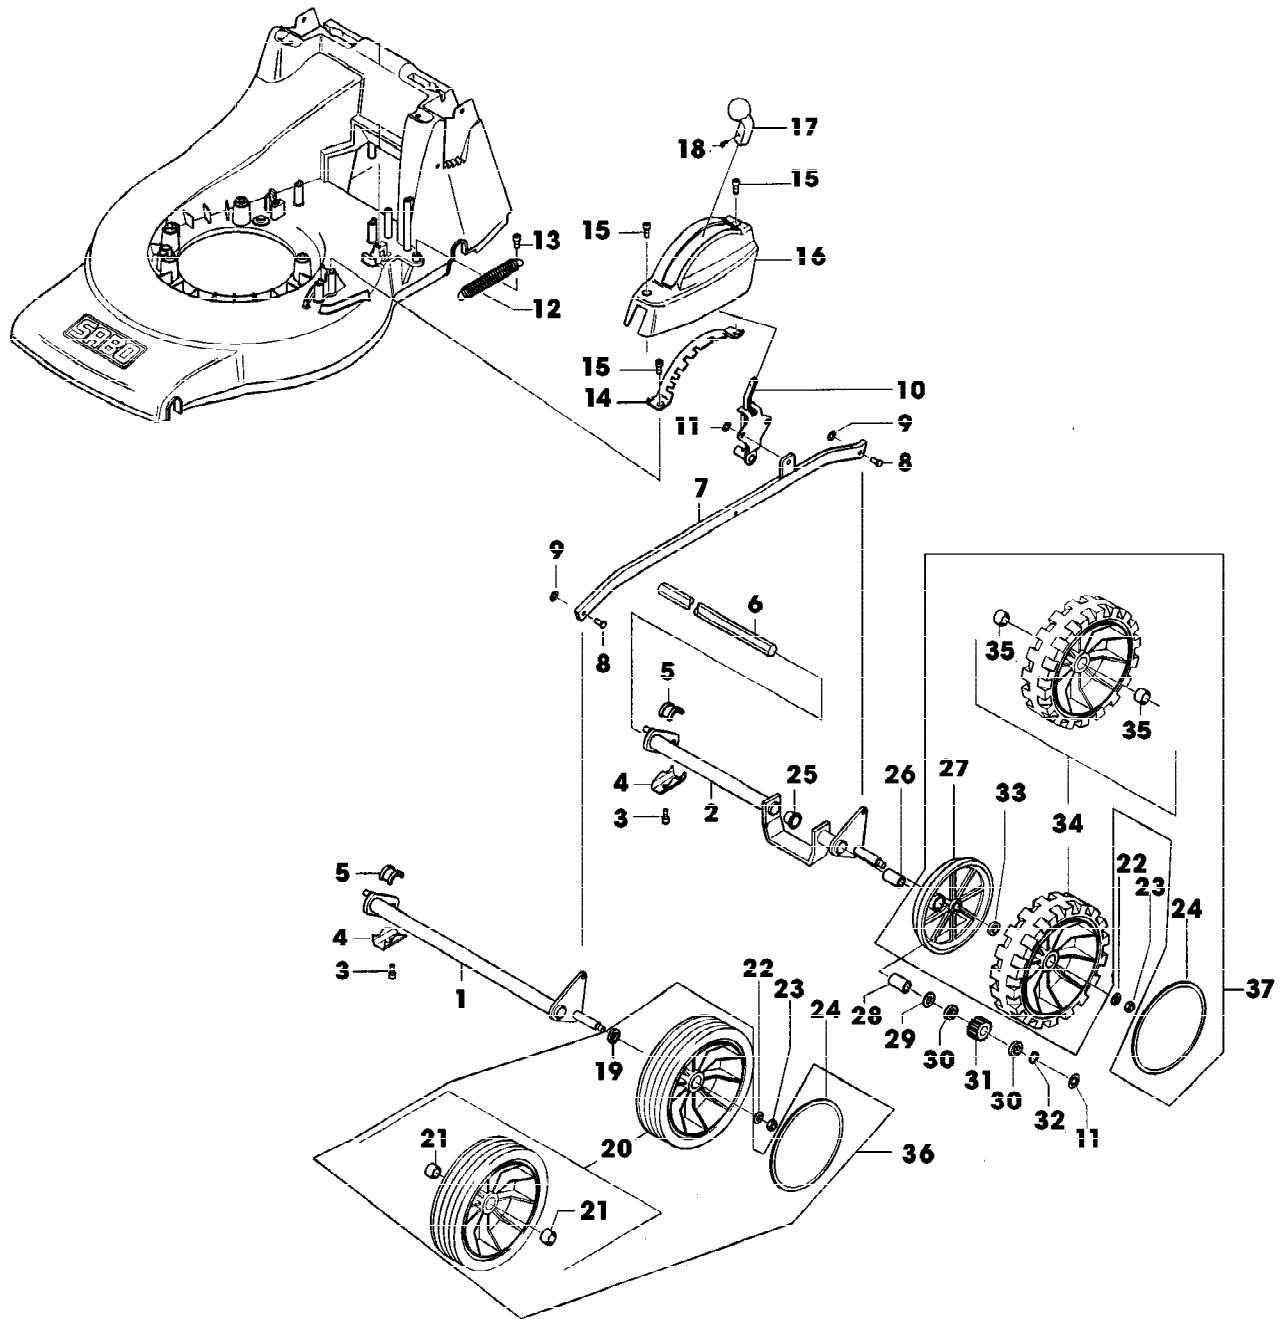

Reihennummer	Artikelnummer	Menge	Description
1	SA36250	1	MAEHGEHAEUSE [-005042]
	SA32686	1	MAEHGEHAEUSE [005043-]
2	SA15174	1	FEDERKLEMME
3	SA29854	1	SCHRAUBE * (A) M5X12
4	SA30451	1	RIEMENSCHLEIBE ASSY
5	SA15202	1	UNTERLEGSCHEIBE 6,4
6	SA19260	1	SCHRAUBE * M6X60
7	SA15776	1	STELLSCHRAUBE M6X16
8	SA35332	1	RIEMENSCHLEIBE [-016392]
	SA35597	1	RIEMENSCHLEIBE [016393-]
9	SA12788	1	DISTANZSTUECK
10	SA36192	1	KEILRIEMEN
11	SA34937	1	RING
12	SA36239	1	RING
13	SA15967	2	KEIL * 4X6,5
14	SA11998	3	SICHERUNGSMUTTER (A) M8
15	SA26796	1	BENZINMOTOR B&S QUANTUM 5,0 HP E OR B&S QUANTUM XM50 MODEL 12F807; TYP 0638-01
16	SA35185	1	FUELLSTANDANZEIGE (INCL KEY SA34784)
17	SA34784	1	DECKEL NSEP (ORD SA35185)
18	SA26798	1	SCHRAUBE *
	SA26798	1	SCHRAUBE * [-001307]
19	SA26799	1	KLEMME
20	SA16268	2	SCHRAUBE * 4,2X32
21	SA33223	1	HAUBE
22	SA26547	1	FILTEREINSATZ
23	SA17621	1	DISTANZSTUECK [-001307]
24	SA15229	1	UNTERLEGSCHEIBE A5,3 [-001307]
25	SA17492	1	ABDECKUNG [-001307]
26	SA16815	1	ZUENDKERZE
27	SA35517	3	SCHEIBE
28	SA27518	2	SCHRAUBE * M8X55
29	SA16374	1	SCHRAUBE * M8X90
30	SA36688	1	LUEFTERHAUBE (SUB FOR SA36108)
31	SA34452	4	SCHRAUBE * DUO TAPTITE CM 6,0X14
32	SA35172	1	LUEFTER ASSY
33	SA15739	1	SPRENGRING 31X1,5
34	SA11896	2	UNTERLEGSCHEIBE
35	SA15179	2	TELLERFEDER
36	SA15180	1	LUEFTER
37	SA35171	1	FLANSCH
38	SA34368	2	SCHEIBE
39	SA34454	1	MESSER
40	SA35170	1	SCHEIBE
41	SA34499	1	SCHEIBE
42	SA15593	1	SCHRAUBE * NF 3/8X57,1
43	SA36653	1	ADAPTER [012292-] (A) WERDEN NUR NOCH IN PACKMENGEN GELIEFERT