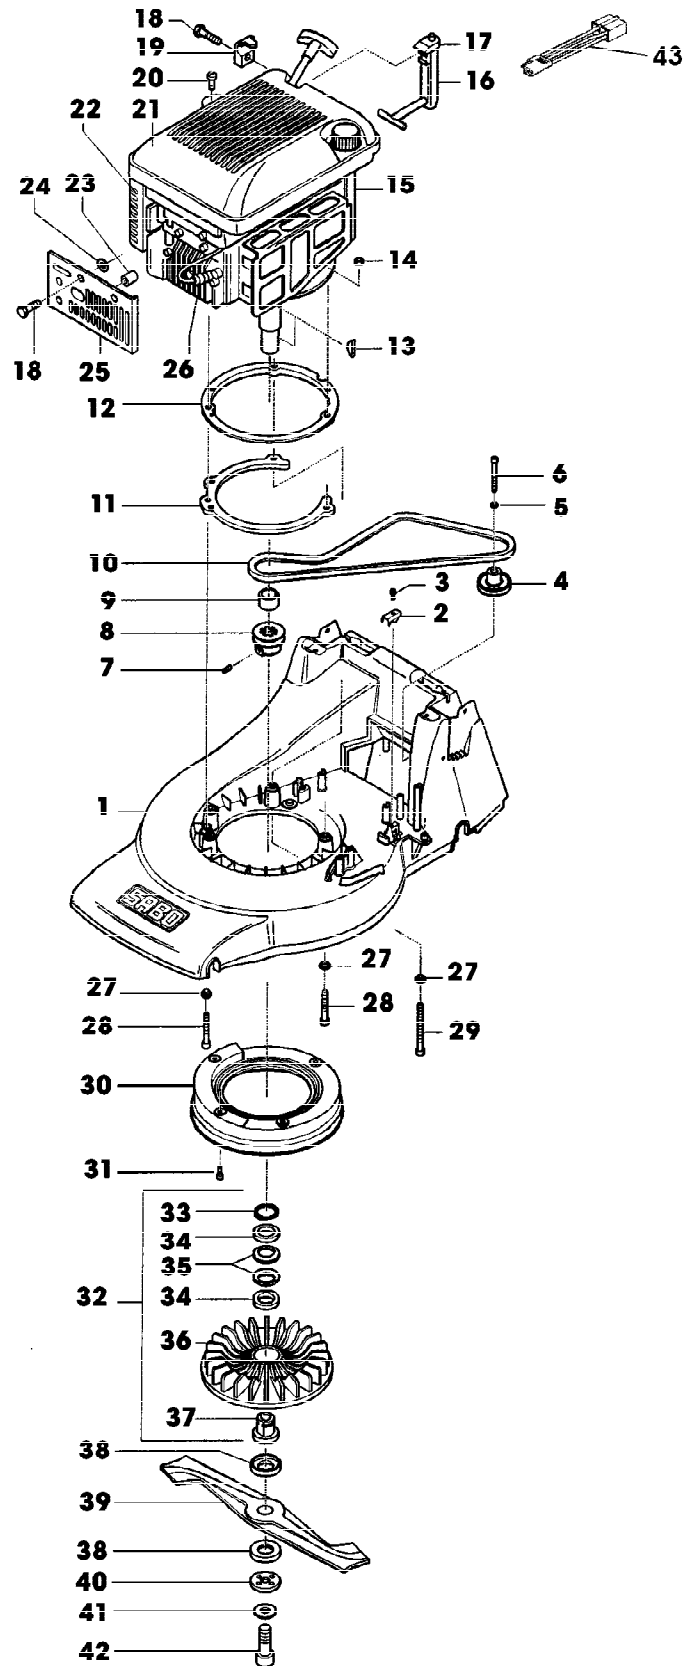

GEHAEUSE, MOTOR, LUEFTER, MESSERBALKEN, ANTRIEB

Reihennummer	Artikelnummer	Menge	Description
1	SA36250	1	MAEHGEHAEUSE [-005042]
	SA32686	1	MAEHGEHAEUSE [005043-]
2	SA15174	1	FEDERKLEMME
3	SA29854	1	SCHRAUBE * (A) M5X12
4	SA30451	1	RIEMENSCHLEIBE ASSY
5	SA15202	1	UNTERLEGSCHEIBE 6,4
6	SA19260	1	SCHRAUBE * M6X60
7	SA15776	1	STELLSCHRAUBE M6X16
8	SA35332	1	RIEMENSCHLEIBE [-016392]
	SA35597	1	RIEMENSCHLEIBE [016393-]
9	SA12788	1	DISTANZSTUECK
10	SA36192	1	KEILRIEMEN
11	SA34937	1	RING
12	SA36239	1	RING
13	SA15967	2	KEIL * 4X6,5
14	SA11998	3	SICHERUNGSMUTTER (A) M8
15	SA26796	1	BENZINMOTOR B&S QUANTUM 5,0 HP E OR B&S QUANTUM XM50 MODEL 12F807; TYP 0638-01
16	SA35185	1	FUELLSTANDANZEIGE (INCL KEY SA34784)
17	SA34784	1	DECKEL NSEP (ORD SA35185)
18	SA26798	1	SCHRAUBE *
	SA26798	1	SCHRAUBE * [-001307]
19	SA26799	1	KLEMME
20	SA16268	2	SCHRAUBE * 4,2X32
21	SA33223	1	HAUBE
22	SA26547	1	FILTEREINSATZ
23	SA17621	1	DISTANZSTUECK [-001307]
24	SA15229	1	UNTERLEGSCHEIBE A5,3 [-001307]
25	SA17492	1	ABDECKUNG [-001307]
26	SA16815	1	ZUENDKERZE
27	SA35517	3	SCHEIBE
28	SA27518	2	SCHRAUBE * M8X55
29	SA16374	1	SCHRAUBE * M8X90
30	SA36688	1	LUEFTERHAUBE (SUB FOR SA36108)
31	SA34452	4	SCHRAUBE * DUO TAPTITE CM 6,0X14
32	SA35172	1	LUEFTER ASSY
33	SA15739	1	SPRENGRING 31X1,5
34	SA11896	2	UNTERLEGSCHEIBE
35	SA15179	2	TELLERFEDER
36	SA15180	1	LUEFTER
37	SA35171	1	FLANSCH
38	SA34368	2	SCHEIBE
39	SA34454	1	MESSER
40	SA35170	1	SCHEIBE
41	SA34499	1	SCHEIBE
42	SA15593	1	SCHRAUBE * NF 3/8X57,1
43	SA36653	1	ADAPTER [012292-] (A) WERDEN NUR NOCH IN PACKMENGEN GELIEFERT