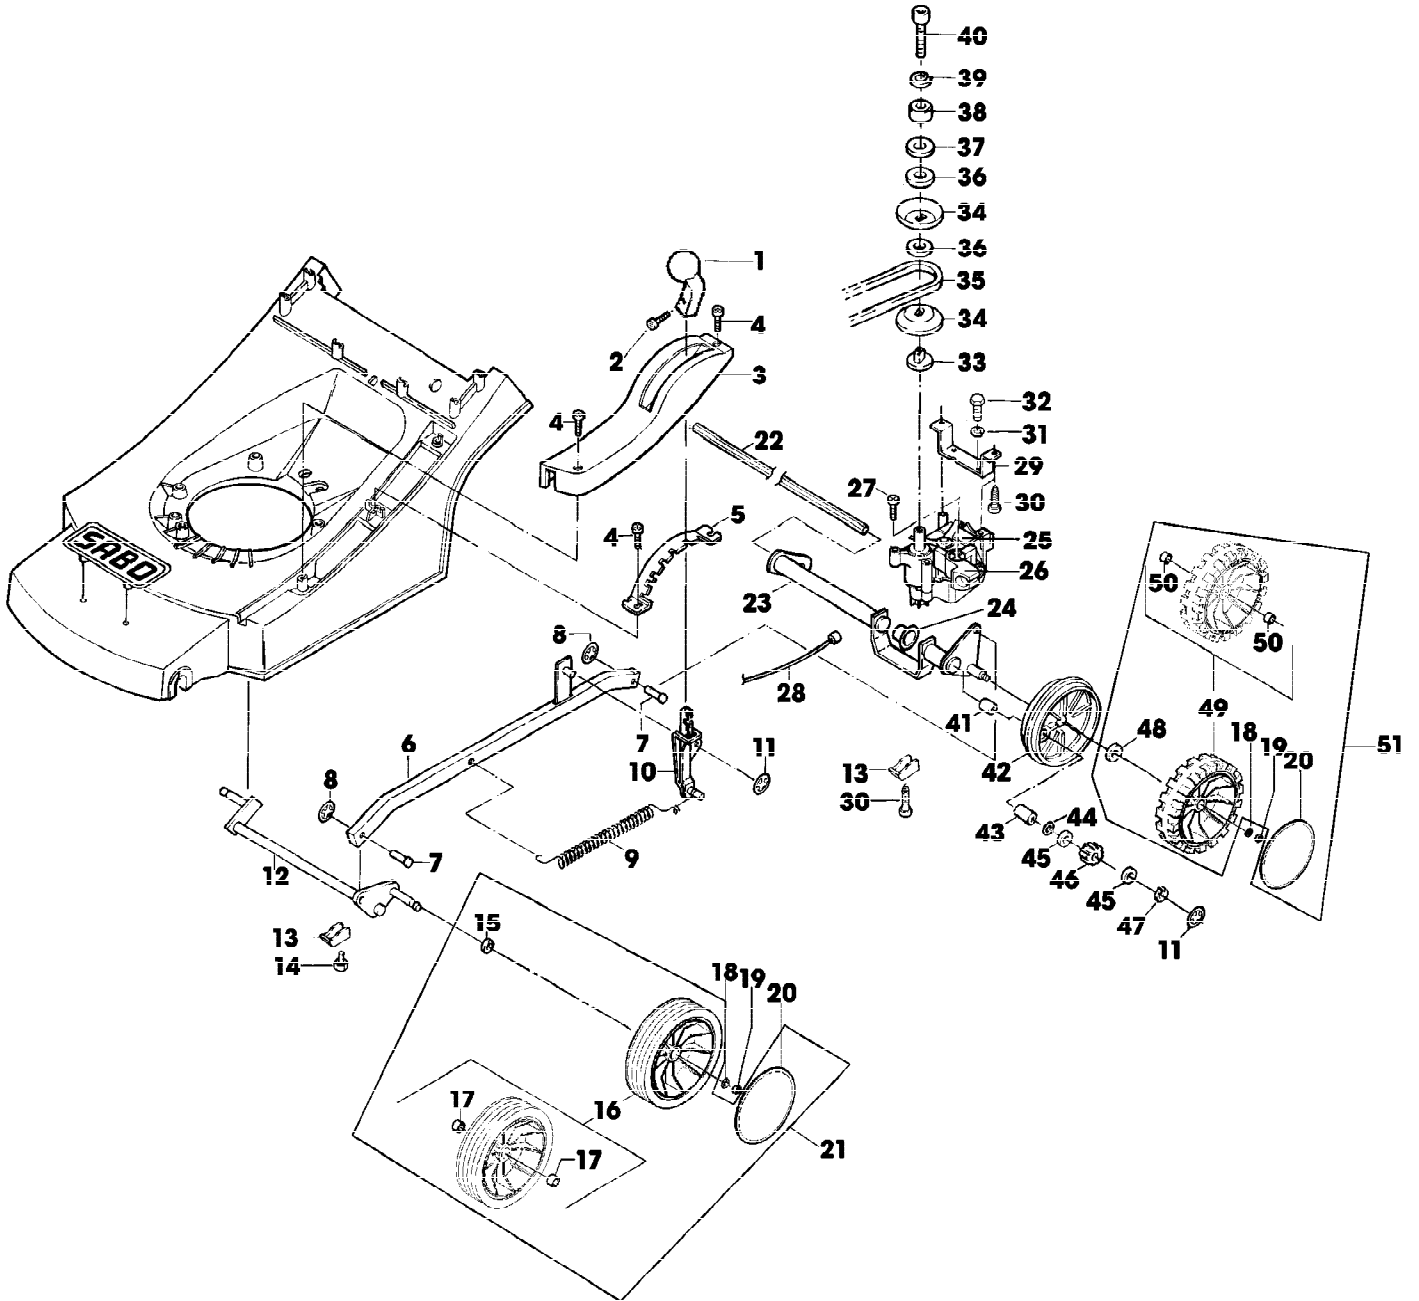

(A) WERDEN NUR NOCH IN PACKMENGEN
 DELIEFERT

(B) FUER FAHRANTRIEB

(C) FUER MOTORBREMSE

SA000822

Reihennummer	Artikelnummer	Menge	Description
1	SA25471	1	BENZINMOTOR TECUMSEH SPECTRA 37 MODELL E-38002 A
2	SA16815	1	ZUENDKERZE
3	SA24053	1	FILTEREINSATZ
4	SA15967	2	KEIL * 4X6,5
5	SA34937	1	RING
6	SA34434	1	ABDECKUNG
7	SA34439	1	KLAPPE
8	SA34846	1	MAEHGEHAEUSE
9	SA31711	4	LAGERSCHALE
10	SA17379	1	KEILRIEMEN
11	SA34447	1	RIEMENSCHLEIBE
12	SA15776	1	STELLSCHRAUBE M6X16
13	SA34437	1	LUFTVERTEILERGEHAEUSE
14	SA34610	3	SCHEIBE
15	SA30647	1	SCHRAUBE * M8X75
16	SA34844	2	SCHRAUBE * M8X58
17	SA11998	3	SICHERUNGSMUTTER (A) M8
18	SA35172	1	LUEFTER ASSY
19	SA15739	1	SPRENGRING 31X1,5
20	SA11896	2	UNTERLEGSCHLEIBE
21	SA15179	2	TELLERFEDER (A)
22	SA15180	1	LUEFTER
23	SA35171	1	FLANSCH
24	SA34368	2	SCHEIBE
25	SA34454	1	MESSER
26	SA35170	1	SCHEIBE
27	SA34499	1	SCHEIBE
28	SA11866	1	SCHRAUBE * NF3/8X44,45 (A) WERDEN NUR NOCH IN PACKMENGEN GELIEFERT