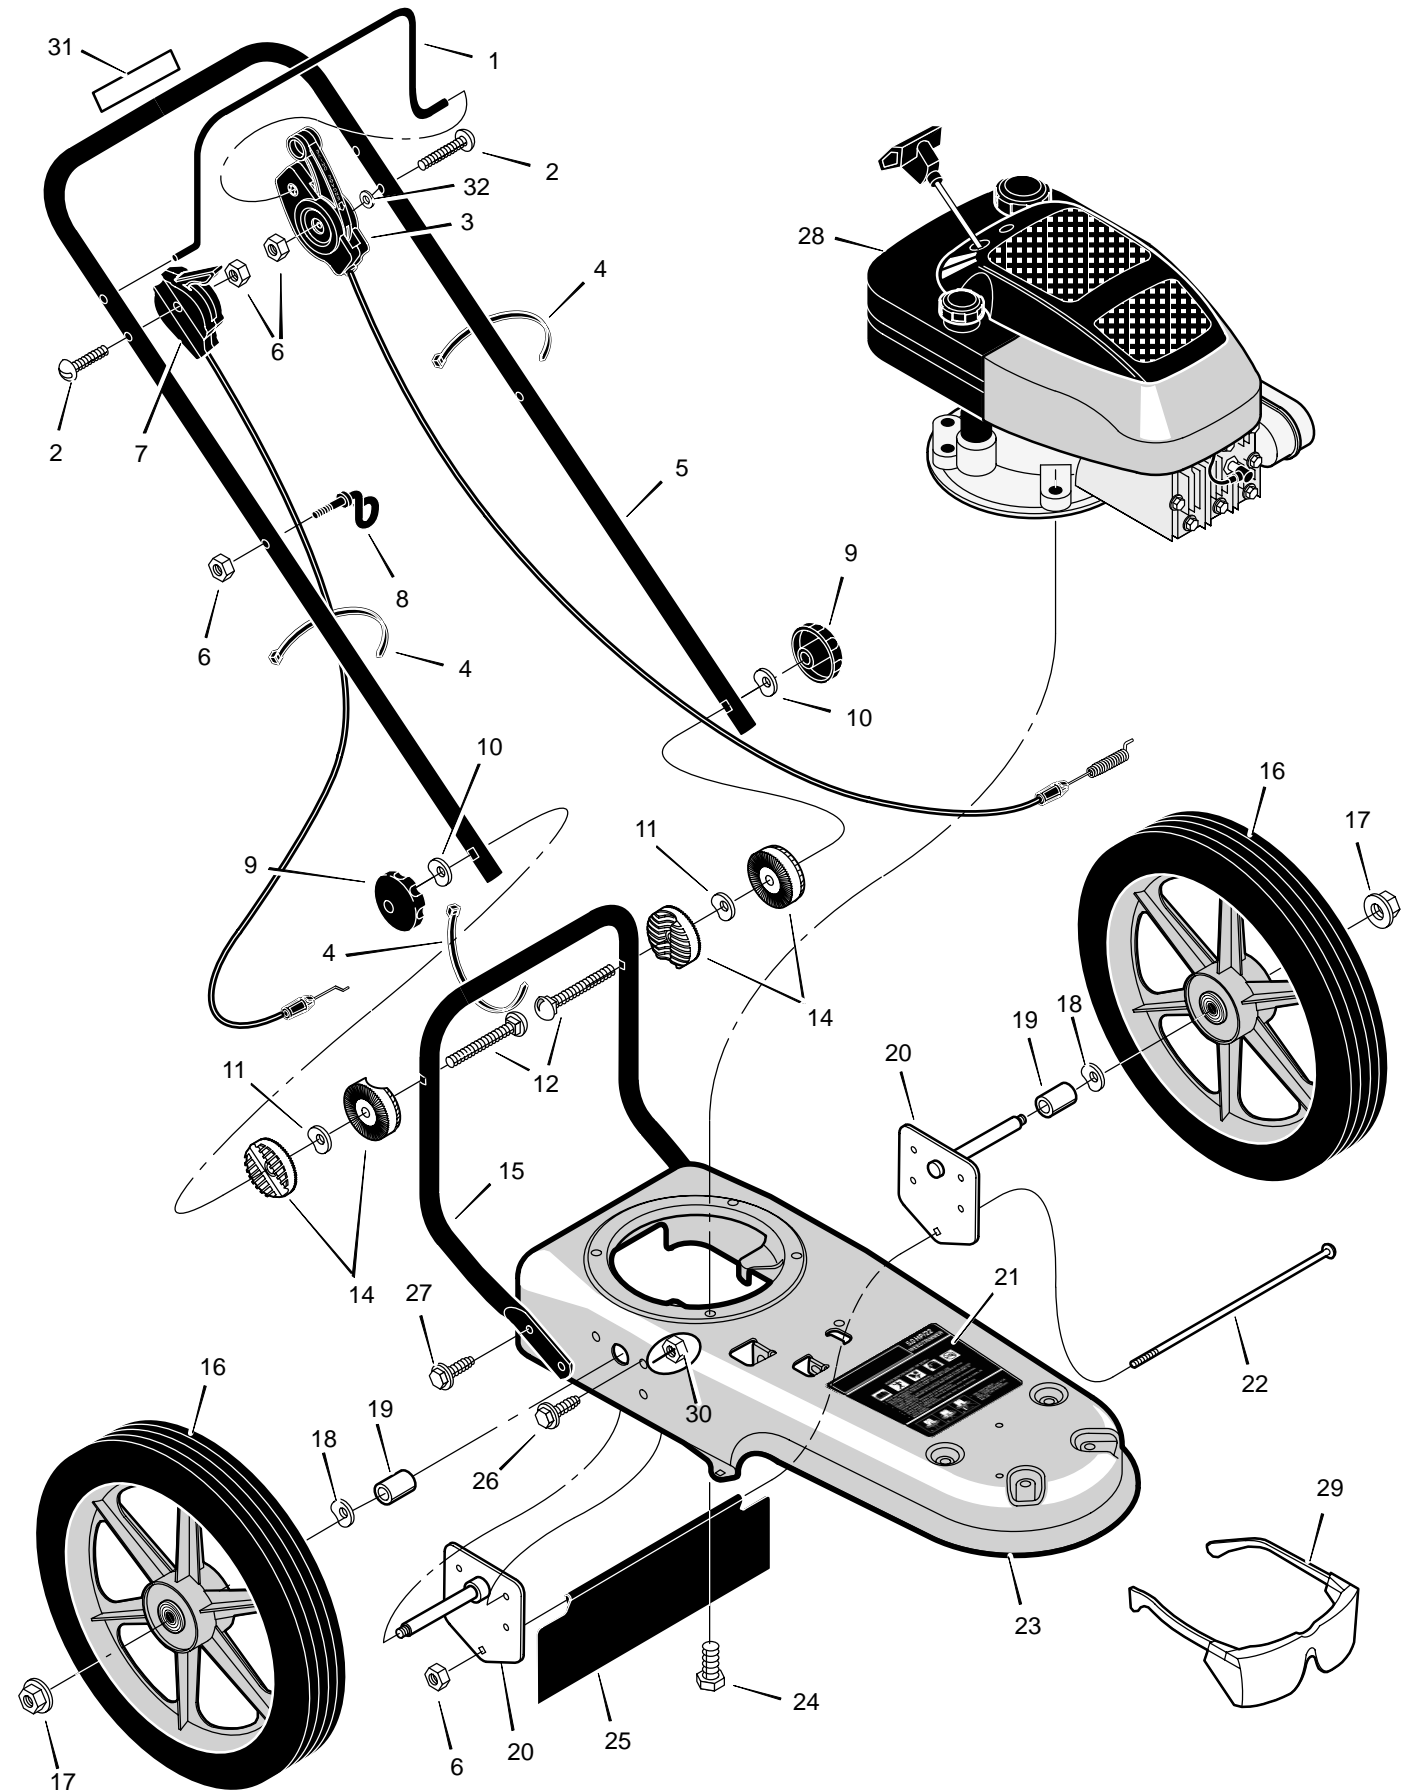

# MODEL TM5000x50C

# REPAIR PARTS

# REPAIR PARTS

<b>Key No.</b>	<b>Description</b>	<b>Part No.</b>
1	Lever, Stop	740198-833
2	Bolt	323035
3	Cable, Control Latching	740193
4	Tie, Cable	712267
5	Handle	740196-846
6	Nut	710203
7	Control, Throttle	740194
8	Guide, Rope	672510
9	Knob, Handle	740202
10	Washer	783000
11	Washer, Spring	711936
12	Bolt	711937
14	Pivot, Handle	740158
15	Handle, Lower	740195-846
16	Wheel & Tire	740185
17	Nut, Axle	710140
18	Washer, Spring	710258
19	Spacer	740190
20	Assembly, Axle & Bracket	740188
21	Decal	48X465
22	Bolt, Carriage	711935
23	Frame, Trimmer	740150-833
24	Bolt	710265
25	Shield, Trailing	740192
26	Bolt	48901
27	Screw	710079
28	Engine *	*
29	Protection, Eye	711890
30	Nut	710205
31	Decal	712409
32	Spacer	672292
—	Instruction Book & Parts List	F010204M