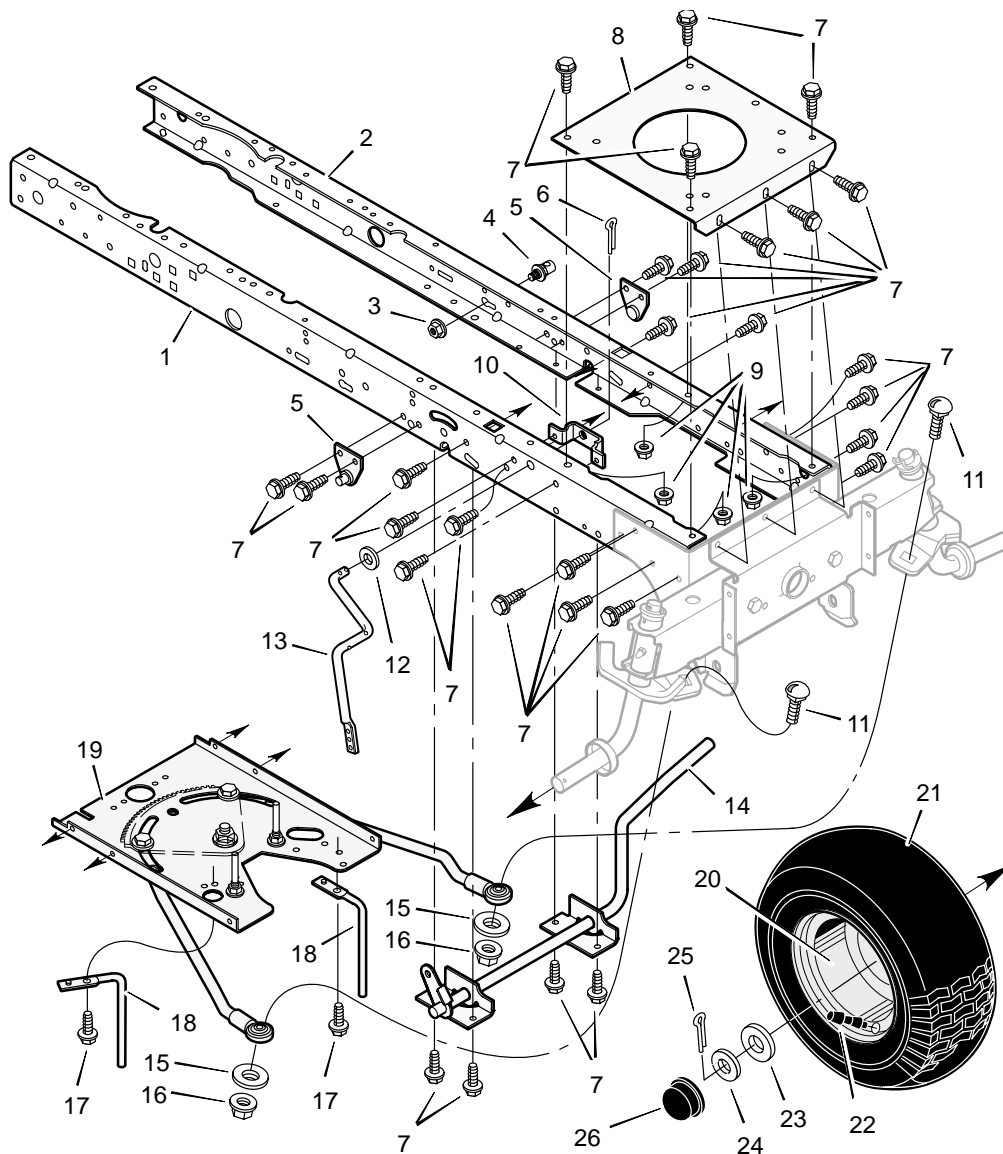

Key No.	Description	Part No.
1	Bolt, Shoulder	009x62
2	Nut, Lock	15x113
3	Nut, Flange	015x79
4	Guide, Screw	094384
5	Link, Left Drag	690146E700
6	Washer	17x168
7	Nut, Flange	015x84
8	Link, Right Drag	690145E700
9	Bolt	001x84
10	Bearing, Sector Gear	690180
11	Fitting, Lub	092530
12	Gear, Sector	690147E700
13	Plate, Steering	690551E700

MODEL 46103x50A

REPAIR PARTS FRONT AXLE

Key No.	Description	Part No.	Key No.	Description	Part No.
1	Bracket, Rear Hanger	690067E700	8	Hanger, Left Deck	690198E700
2	Nut, Flange	15x118	9	Screw	26x249
3	Axle Assembly	690210E700	10	Bolt	01x146
4	Pin, Hair	030x49	11	Spindle Assembly, Left	690179E700
5	Washer	017x75	12	Hanger, Axle	094007E700
6	Bearing, Spindle	093058	13	Hanger, Right Deck	690199E700
7	Fitting, Lub	092530	14	Spindle Assembly, Right	690178E700

MODEL 46103x50A

REPAIR PARTS FRONT FRAME ASSEMBLY

Key No.	Description	Part No.	Key No.	Description	Part No.
1	Frame, Right	690206E700	15	Washer	17x152
2	Frame, Left	690207E700	16	Nut	015x41
3	Nut, Flange	015x84	17	Screw	025x15
4	Stud, Swivel	690182	18	Guide, Belt	690192E700
5	Bracket Assembly, Suspension	690406E700	19	Assembly, Steering *	†
6	Pin, Cotter	030x20	20	Wheel & Tire Assembly	092644-601
7	Screw	26x249	21	Tire *	024393
8	Plate, Engine	094006E700	—	Tube	407049
9	Nut	015x88	22	Stem, Valve	024373
10	Bracket, PTO Crank	094005E700	23	Washer	17x194
11	Bolt, Carriage	002x87	24	Washer	17x114
12	Washer	017x57	25	Pin, Cotter	030x49
13	Crank, PTO	690394E700	26	Cap, Hub	094618
14	Lever, Brake/Clutch	094038E700			