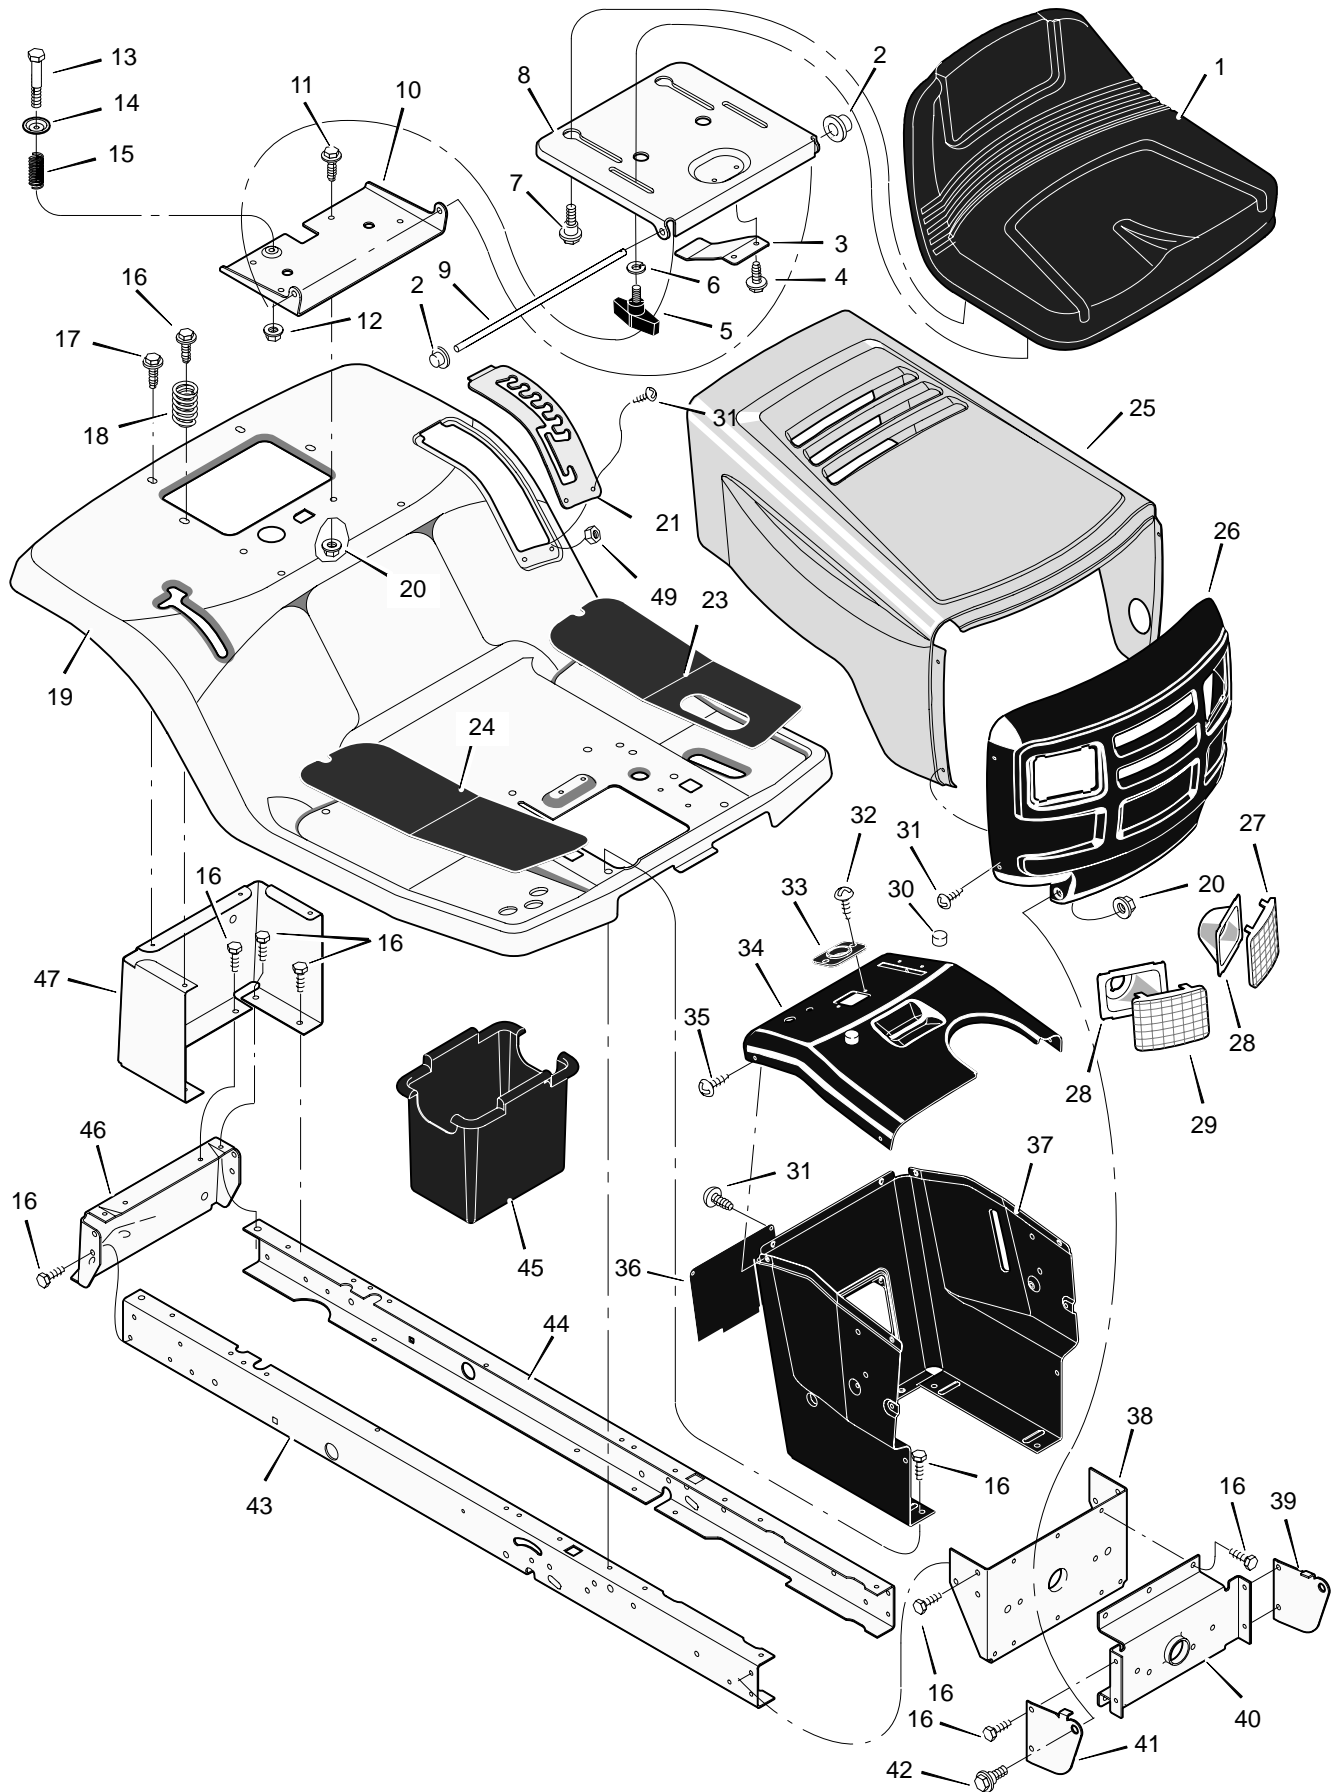

MODEL 385009x98A

REPAIR PARTS CHASSIS & HOOD

MODEL 385009x98A

REPAIR PARTS CHASSIS & HOOD

Key No.	Description	Part No.	Key No.	Description	Part No.
1	Seat	690566	26	Grille	094079E700
2	Cap, Push On	028x23	27	Lens, Left	094081
3	Spring	094057	28	Bezel	094807 Z
4	Screw	26x229	29	Lens, Right	094080
5	Bolt, Wing	1001054	30	Bumper	094744
6	Washer	017x47 Z	31	Screw	26x270
7	Bolt, Shoulder	009x56	32	Screw	26x238
8	Support, Seat	094154E700	33	Bearing, Steering	094075
9	Rod, Pivot	094156 Z	34	Dash	094074E700
10	Bracket, Pivot	094153E700	35	Screw	26x201
11	Bolt	001x45	36	Panel, Access	093007E700
12	Nut	015x89	37	Support, Dash	095318E700
13	Bolt, Shoulder	009x55	38	Bracket, Rear Hanger	1001270E700
14	Washer	094155 Z	39	Support, Left Grille	690544E700
15	Spring	164x31	40	Axle, Hanger	094007E700
16	Screw	26x249	41	Support, Right Grille	690543E700
17	Screw	26x263	42	Bolt, Shoulder	009x58
18	Spring	164x30	43	Frame, Right	1001268E701
19	Deck, Seat	095249E245	44	Frame, Left	1001269E701
20	Nut	015x88	45	Container, Battery	690424
21	Plate, Index	094829E700	46	Plate, Hitch	1001002E700
23	Mat, Left	094999	47	Panel, Rear	690434E700
24	Mat, Right	094998	49	Nut	015x81
25	Hood	1001492E245	—	Instruction Book & Parts List	F-020730L