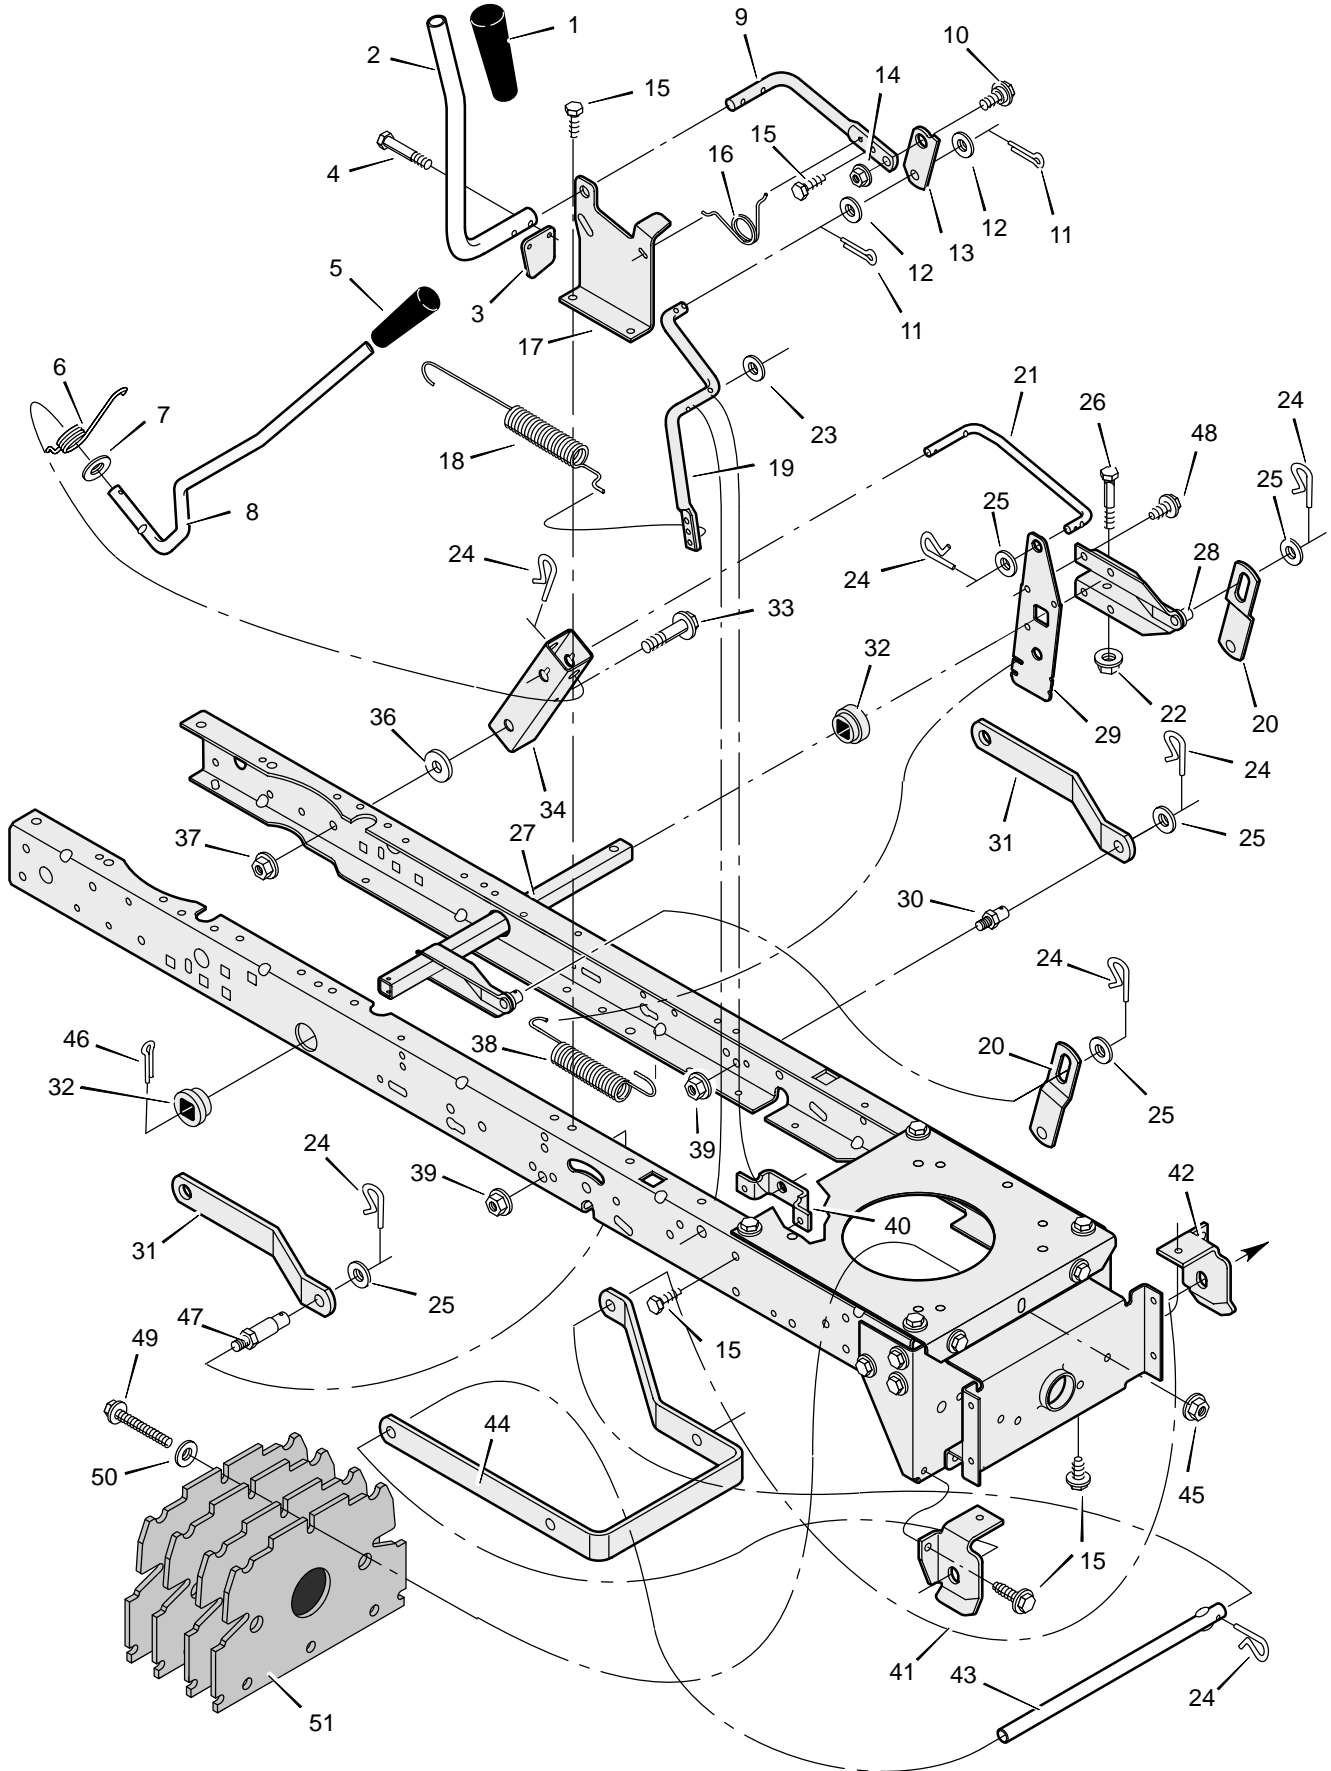

MODEL 312001x50A

REPAIR PARTS MOWER HOUSING SUSPENSION

MODEL 312001x50A

REPAIR PARTS MOWER HOUSING SUSPENSION

Key No.	Description	Part No.	Key No.	Description	Part No.
1	Grip	092698	26	Bolt, Hex	001x74
2	Handle, PTO	094346 Z	27	Arm Assembly, Right Lift	690386E700
3	Pad, Switch	094022 Z	28	Arm, Right Lift	094180E700
4	Bolt	0025x3	29	Plate, Lift Arm	094030E700
5	Grip	092697	30	Pin	094067
6	Spring	166x40	31	Bracket, Rear Suspension	094055E700
7	Washer	17x103	32	Bushing, Lift Tube	094065
8	Handle, Lift	690533	33	Bolt, Shoulder	009x53
9	Lever, PTO	094017 Z	34	Bracket, Pivot	094015E700
10	Bolt, Shoulder	009x39	36	Washer	17x191
11	Pin, Cotter	030x20	37	Nut, Flange	015x84
12	Washer	017x57	38	Spring	165x117
13	Link, PTO	094004 Z	39	Nut, Flange	015x68
14	Nut, Flange	015x84	40	Bracket, PTO	094005E700
15	Screw	26x249	41	Hanger, Right Deck	094026E700
16	Spring	166x39	42	Hanger, Left Deck	094027E700
17	Bracket, PTO	094018E700	43	Rod, Hanger	094158 Z
18	Spring	165x116	44	Hanger, Front	690381E700
19	Crank, PTO	690394E700	45	Nut, Flange	015x89
20	Link, Lift	094053E700	46	Pin, Cotter	030x49
21	Link, Lift Handle	094028E700	47	Pin, Threaded Shoulder	690382
22	Nut, Flange	15x118	48	Screw	26x49
23	Washer	17x57	49	Bolt, Hex	01x106
24	Pin, Hair	0031x4	50	Washer	017x38
25	Washer	017x91	51	Plate, Weight	690370E700