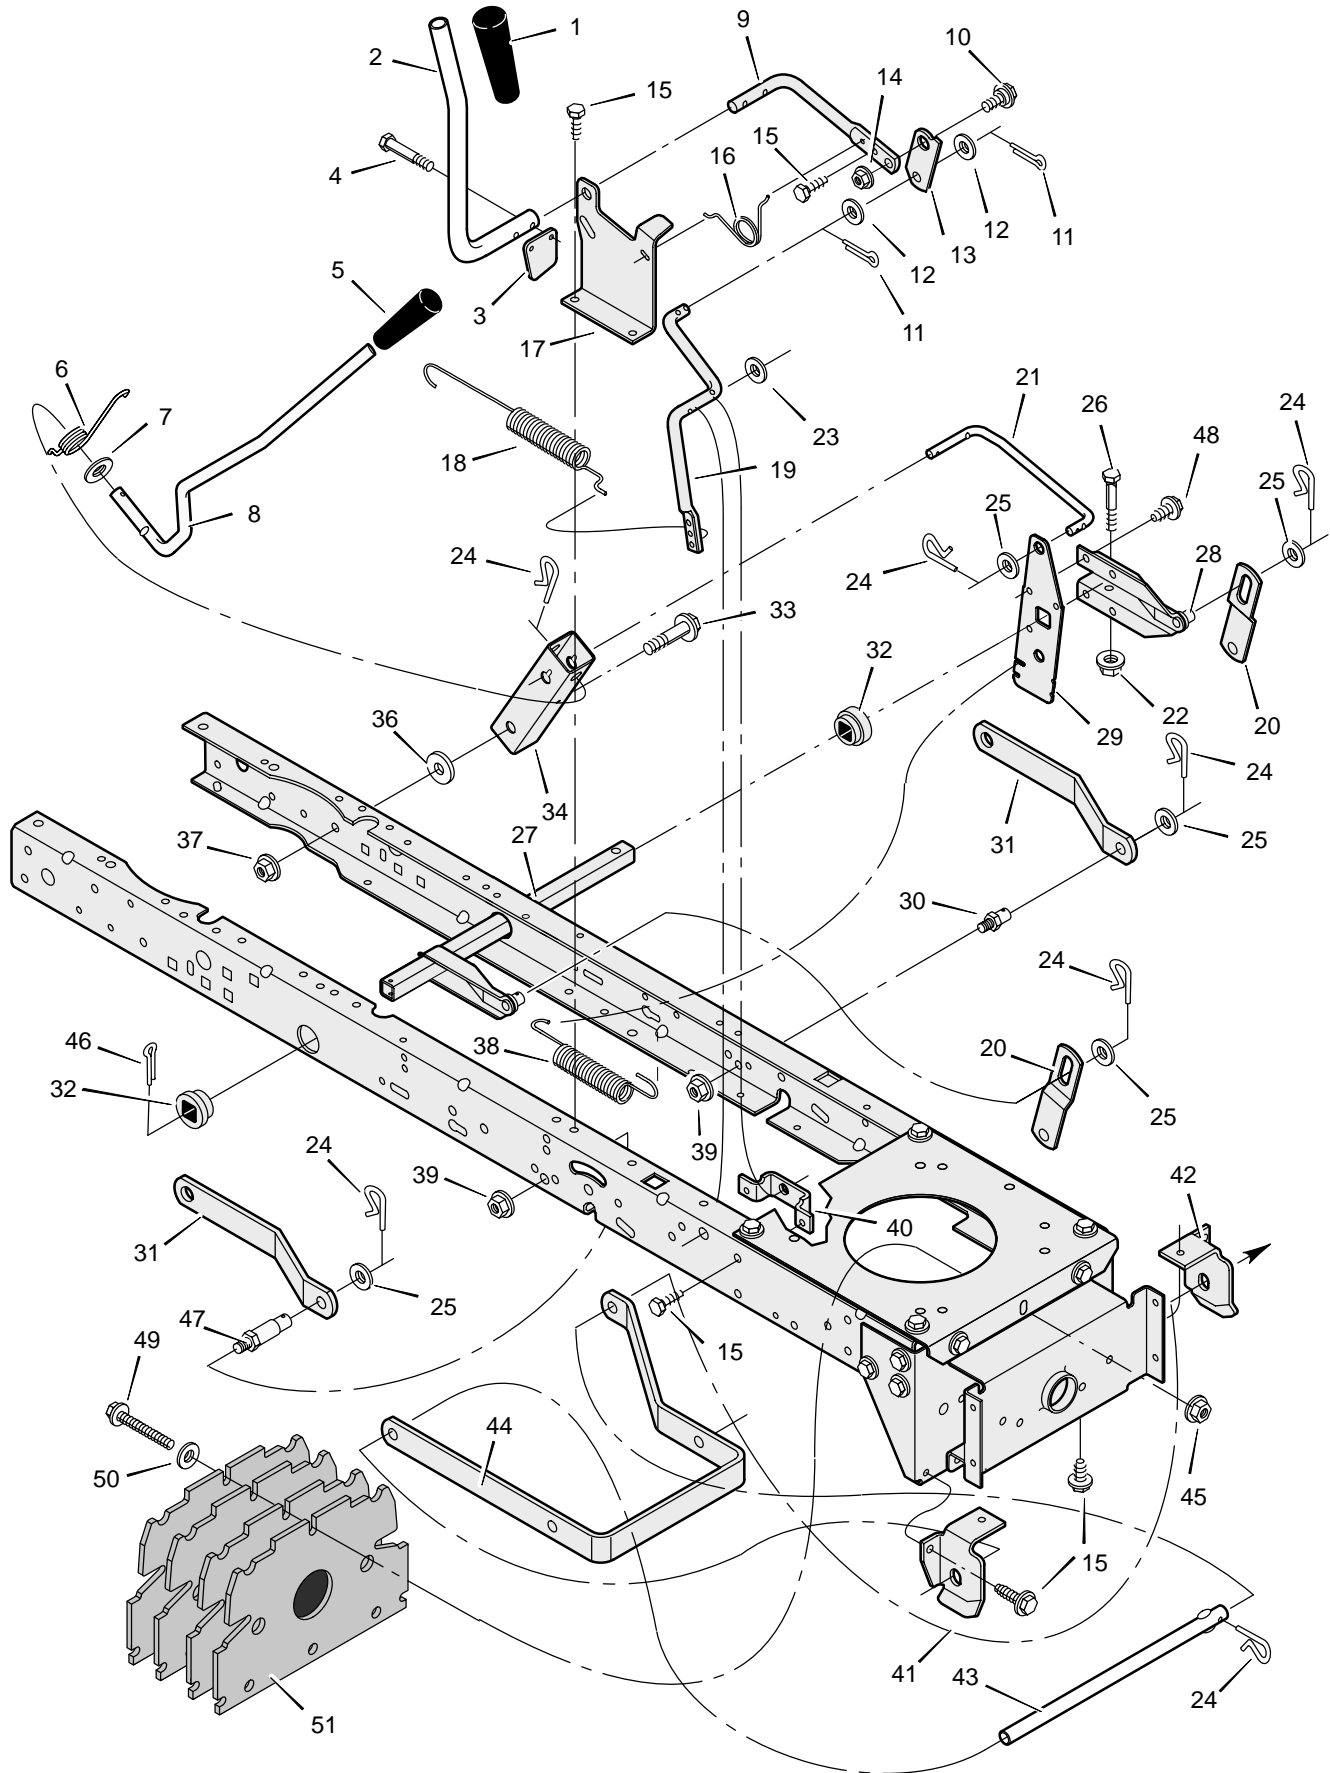

MODEL 312000x68A

REPAIR PARTS MOWER HOUSING SUSPENSION

Key No.	Description	Part No.	Key No.	Description	Part No.
1	Grip	092698	26	Bolt, Hex	001x74
2	Handle, PTO	094157 Z	27	Arm Assembly, Right Lift	690386E700
3	Pad, Switch	094022 Z	28	Arm, Right Lift	094180E700
4	Bolt	0025x3	29	Plate, Lift Arm	094030E700
5	Grip	092697	30	Pin	094067
6	Spring	166x40	31	Bracket, Rear Suspension	094055E700
7	Washer	17x103	32	Bushing, Lift Tube	094065
8	Handle, Lift	690533	33	Bolt, Shoulder	009x53
9	Lever, PTO	094017 Z	34	Bracket, Pivot	094015E700
10	Bolt, Shoulder	009x39	36	Washer	17x191
11	Pin, Cotter	030x20	37	Nut, Flange	015x84
12	Washer	017x57	38	Spring	165x117
13	Link, PTO	094004 Z	39	Nut, Flange	015x68
14	Nut, Flange	015x84	40	Bracket, PTO	094005E700
15	Screw	26x249	41	Hanger, Right Deck	094026E700
16	Spring	166x39	42	Hanger, Left Deck	094027E700
17	Bracket, PTO	094018E700	43	Rod, Hanger	094158 Z
18	Spring	165x116	44	Hanger, Front	690381E700
19	Crank, PTO	690394E700	45	Nut, Flange	015x89
20	Link, Lift	094053E700	46	Pin, Cotter	030x49
21	Link, Lift Handle	094028E700	47	Pin, Threaded Shoulder	690382
22	Nut, Flange	15x118	48	Screw	026x49
23	Washer	017x57	49	Bolt, Hex	01x106
24	Pin, Hair	0031x4	50	Washer	017x38
25	Washer	017x91	51	Plate, Weight	690370E700