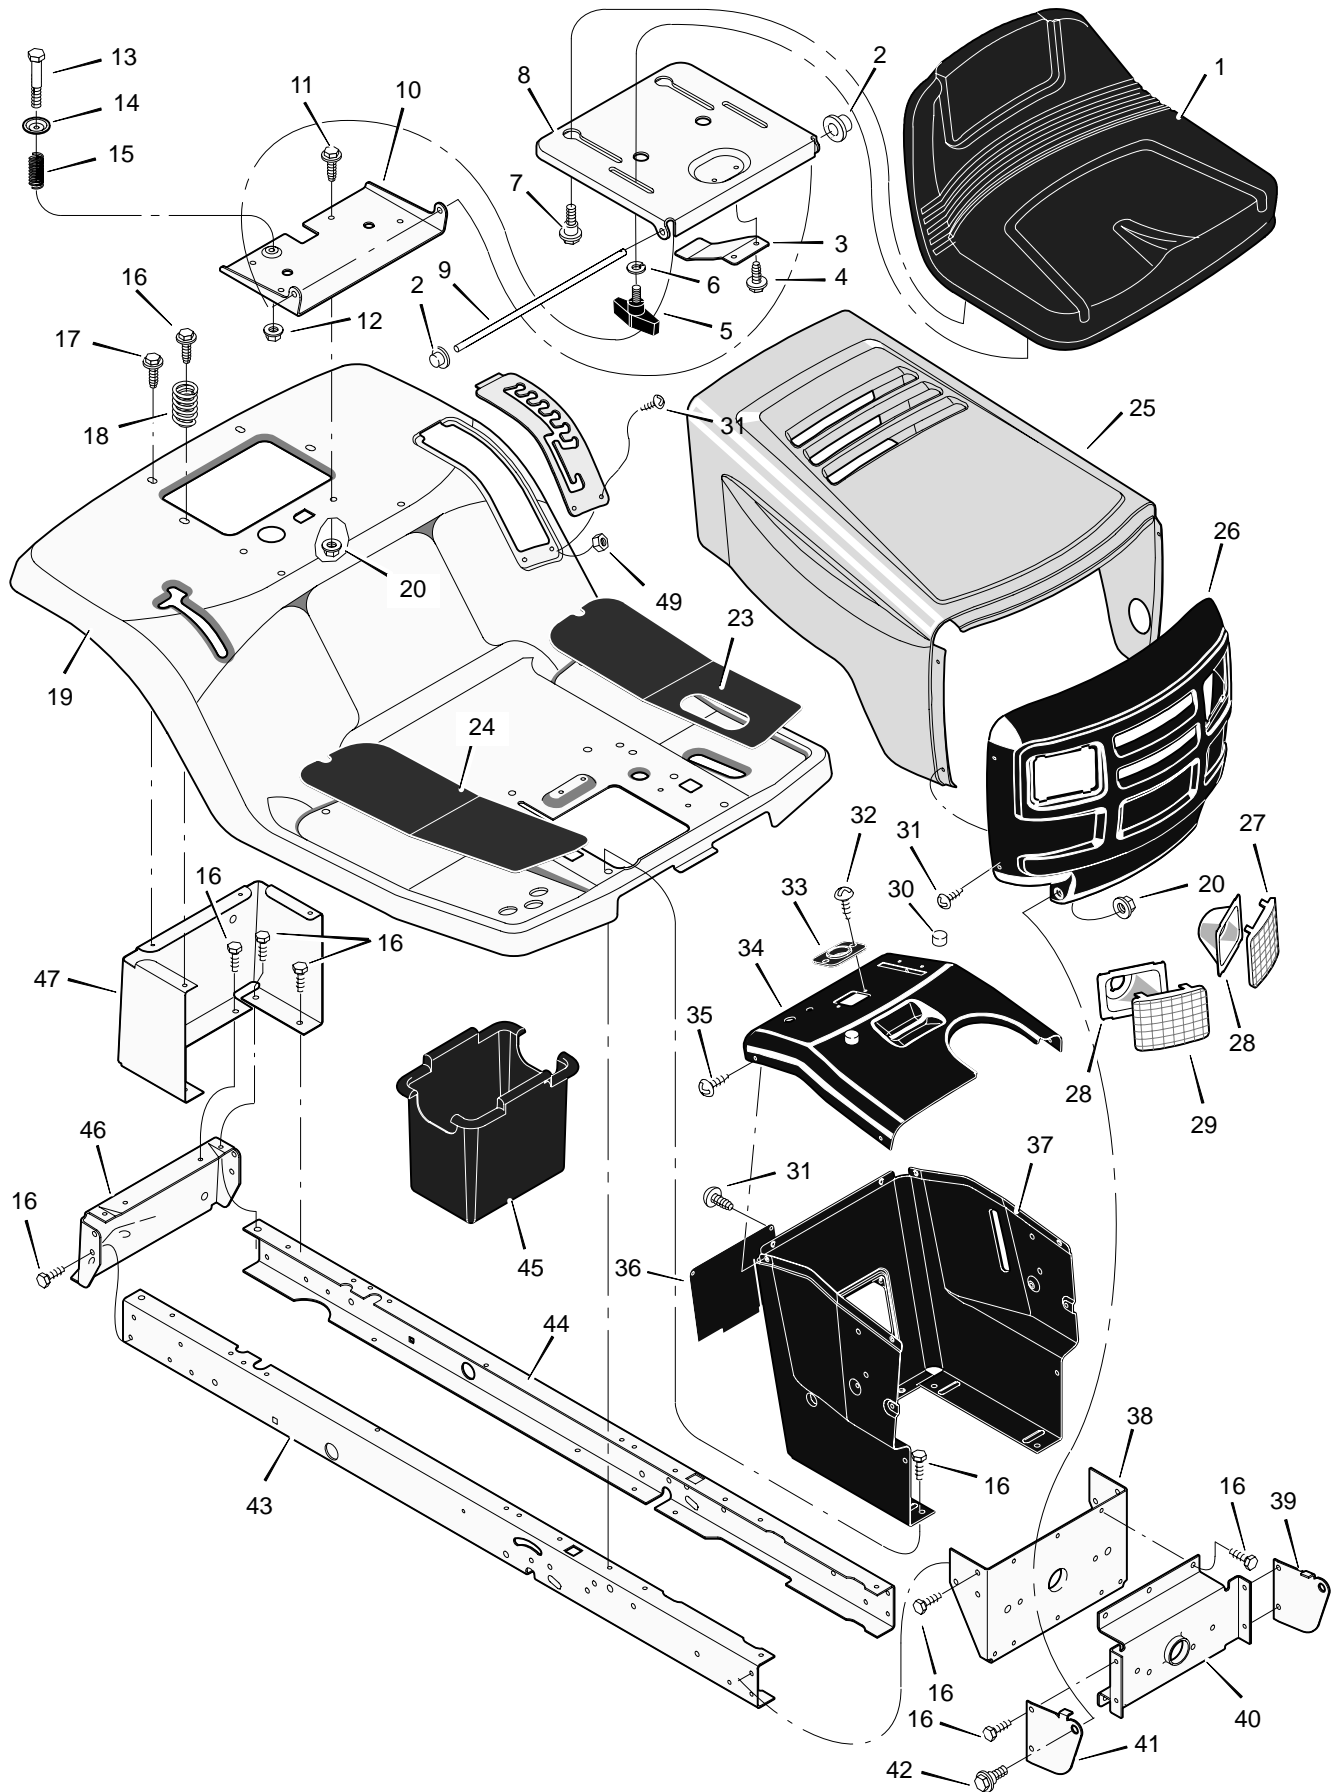

MODEL 312000x68A

REPAIR PARTS CHASSIS & HOOD

MODEL 312000x68A

REPAIR PARTS CHASSIS & HOOD

Key No.	Description	Part No.	Key No.	Description	Part No.
1	Seat	690566	27	Lens, Left	094081
2	Cap, Push On	028x23	28	Bezel	094807 Z
3	Spring	094057	29	Lens, Right	094080
4	Screw	26x229	30	Bumper	094744
5	Bolt, Wing	1001054	31	Screw	26x270
6	Washer	017x47	32	Screw	26x238
7	Bolt, Shoulder	009x56	33	Bearing, Steering	1001491
8	Support, Seat	094154E700	34	Dash	094074E700
9	Rod, Pivot	094156 Z	35	Screw	26x201
10	Bracket, Pivot	094153E700	36	Panel, Access	093007E700
11	Bolt	001x45	37	Support, Dash	095318E700
12	Nut	015x89	38	Bracket, Rear Hanger	1001270E700
13	Bolt, Shoulder	009x55	39	Support, Left Grille	094083E700
14	Washer	094155 Z	40	Axle, Hanger	094007E700
15	Spring	164x31	41	Support, Right Grille	094082E700
16	Screw	26x249	42	Bolt, Shoulder	009x58
17	Screw	26x263	43	Frame, Right	1001268E701
18	Spring	164x30	44	Frame, Left	1001269E701
19	Deck, Seat	095249E700	45	Container, Battery	690424
20	Nut	015x88	46	Plate, Hitch	1001002E700
21	Plate, Index	094151E700	47	Panel, Rear	690434E700
23	Mat, Left	094999	48	Screw	26x277
24	Mat, Right	094998	49	Nut	015x81
25	Hood	1001492E700	—	Instruction Book & Parts List	F-020739L
26	Grille	094079E700