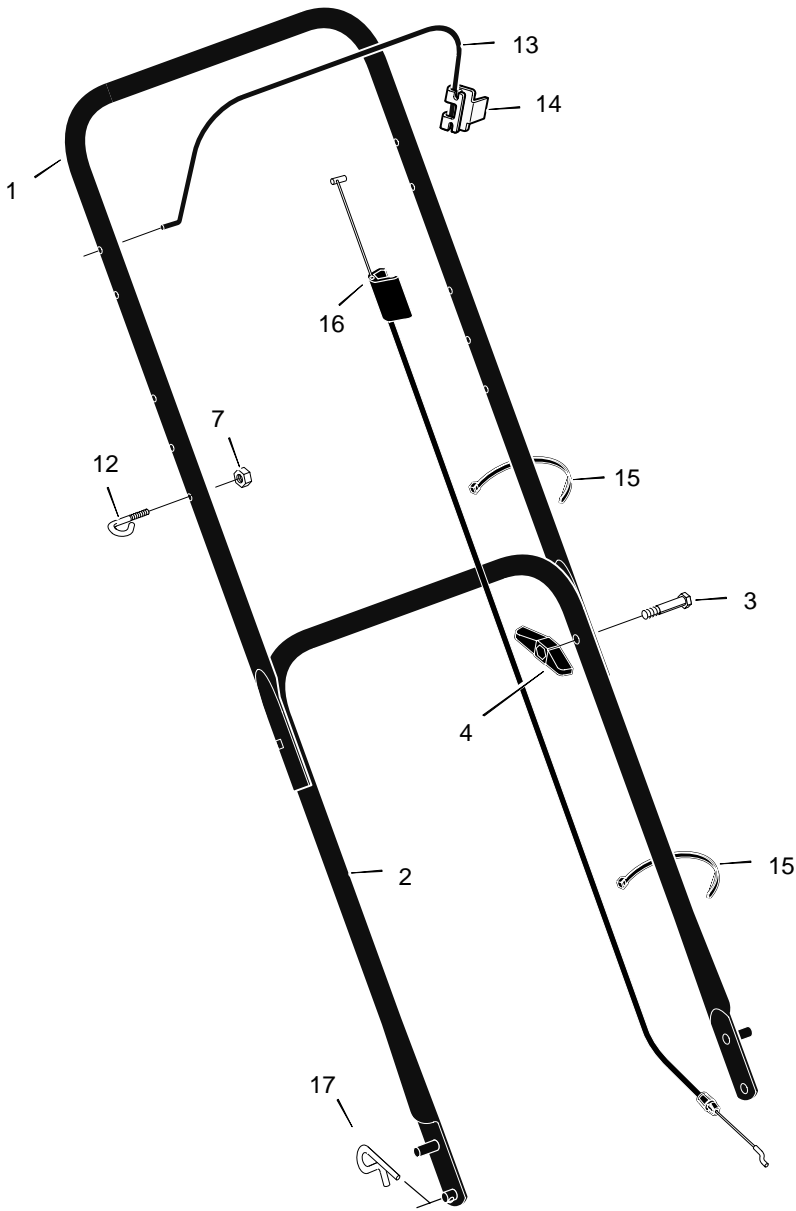

# MODEL 20416x50A

# REPAIR PARTS

1	Housing	776150	13	Nut, Flange	15x84	25	Door, Rear	672613
2	Engine *	*	14	Washer, Belleville	17x137	26	Spring	166x44
4	Adjuster, Left Rear Height	672605	15	Washer	17x124	27	Guard, Rear	671970
5	Push On Cap	28x49	16	Bolt	1x153	28	Wheel	71134
6	Bracket, Left Handle	672889E700	17	Blade	672763E701	29	Bracket, Right Handle	672888E700
7	Adjuster, Left Front Height	672601	18	Adapter, Blade	672503	30	Adjuster, Right Rear Height	672604
8	Nut, Flange	15x68	19	Adjuster, Right Front Height	672600	31	Screw	26x245
9	Nut, Hex	15x102	20	Bolt, Engine	25x6	32	Guard, Rear	671990
10	Washer	17x38	23	Nut, Flange	15x88	71	Washer	17x91 Z
11	Screw	4x21	24	Rod, Pivot	215x17 Z	--	Instruction Book	F-000438L
12	Hub Cap - Optional	43847						

# REPAIR PARTS

1	Handle, Upper (Gray)	671918E724	12	Guide, Rope	71530	17	Pin, Hair	31x10
2	Handle, Lower (Gray)	1101010E724	13	Engine Stop Lever	671924E700	21	Frame, Top	71592
3	Bolt	2x77	14	Bracket, Stop Lever	43628 BC	22	Frame Assembly	672614
4	Knob, Plastic	71294	15	Fastener, Cable	71372	23	Bag, Cloth	672110
7	Locknut	15x116	16	Engine Stop Cable	672832			