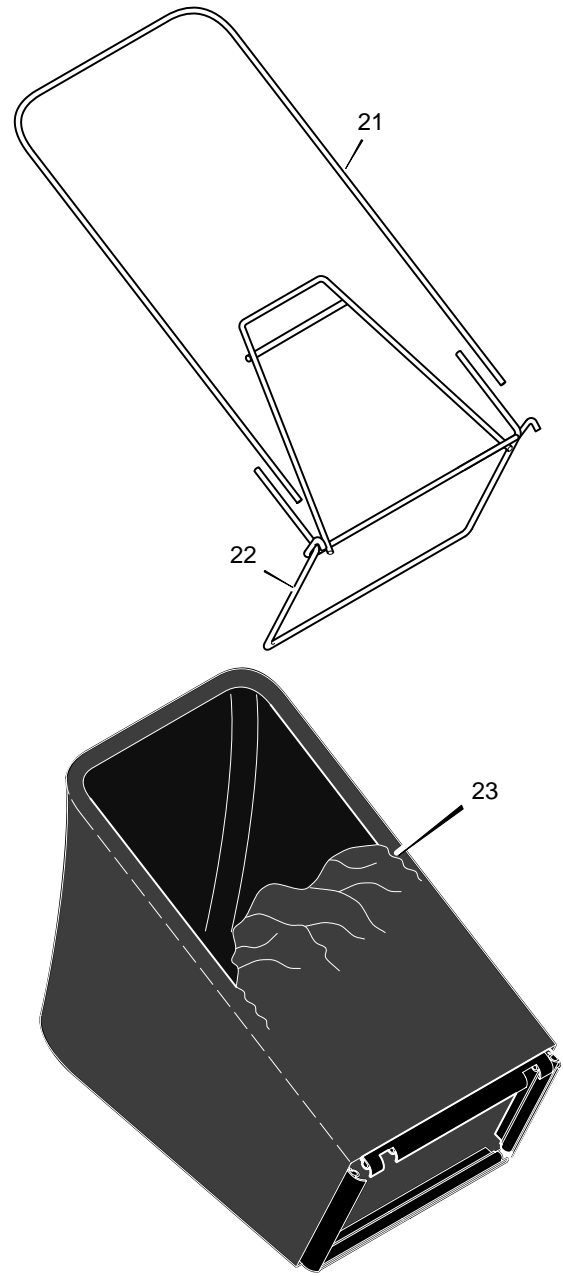

# MODEL 20416x50A

# REPAIR PARTS

1	Housing	776150	13	Nut, Flange	15x84	25	Door, Rear	672613
2	Engine *	*	14	Washer, Belleville	17x137	26	Spring	166x44
4	Adjuster, Left Rear Height	672605	15	Washer	17x124	27	Guard, Rear	671970
5	Push On Cap	28x49	16	Bolt	1x153	28	Wheel	71134
6	Bracket, Left Handle	672889E700	17	Blade	672763E701	29	Bracket, Right Handle	672888E700
7	Adjuster, Left Front Height	672601	18	Adapter, Blade	672503	30	Adjuster, Right Rear Height	672604
8	Nut, Flange	15x68	19	Adjuster, Right Front Height	672600	31	Screw	26x245
9	Nut, Hex	15x102	20	Bolt, Engine	25x6	32	Guard, Rear	671990
10	Washer	17x38	23	Nut, Flange	15x88	71	Washer	17x91 Z
11	Screw	4x21	24	Rod, Pivot	215x17 Z	--	Instruction Book	F-000438L
12	Hub Cap - Optional	43847						

# REPAIR PARTS

1	Handle, Upper (Gray)	671918E724	12	Guide, Rope	71530	17	Pin, Hair	31x10
2	Handle, Lower (Gray)	1101010E724	13	Engine Stop Lever	671924E700	21	Frame, Top	71592
3	Bolt	2x77	14	Bracket, Stop Lever	43628 BC	22	Frame Assembly	672614
4	Knob, Plastic	71294	15	Fastener, Cable	71372	23	Bag, Cloth	672110
7	Locknut	15x116	16	Engine Stop Cable	672832			