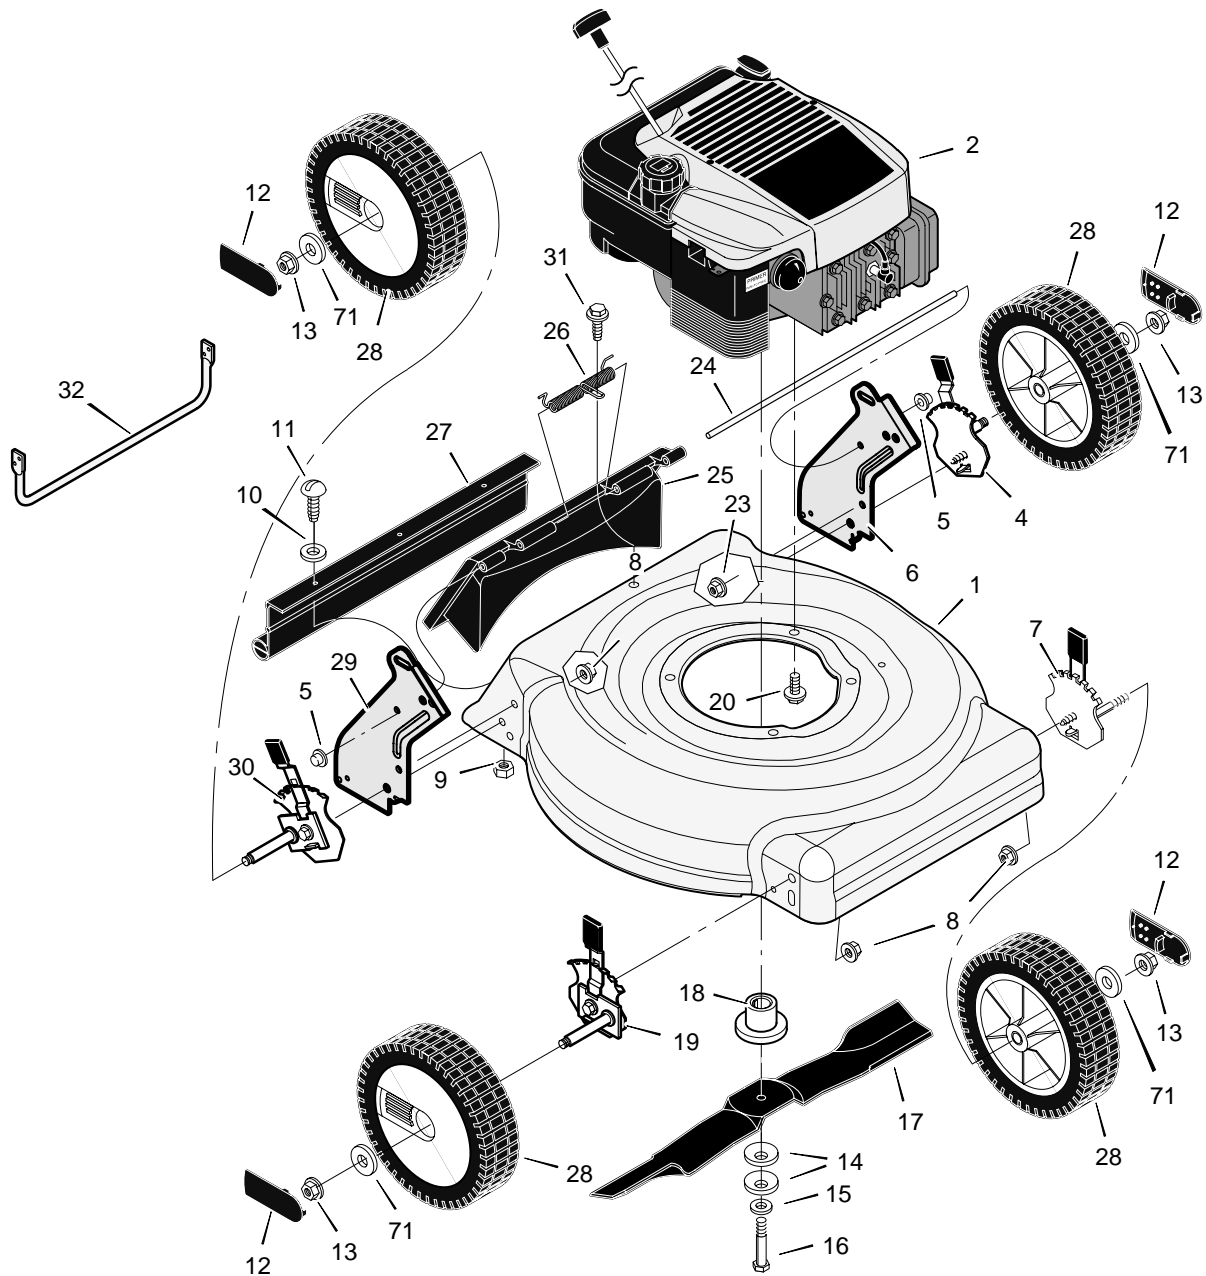

# MODEL 20416x50A

# REPAIR PARTS

1	Housing	776150	13	Nut, Flange	15x84	25	Door, Rear	672613
2	Engine *	*	14	Washer, Belleville	17x137	26	Spring	166x44
4	Adjuster, Left Rear Height	672605	15	Washer	17x124	27	Guard, Rear	671970
5	Push On Cap	28x49	16	Bolt	1x153	28	Wheel	71134
6	Bracket, Left Handle	672889E700	17	Blade	672763E701	29	Bracket, Right Handle	672888E700
7	Adjuster, Left Front Height	672601	18	Adapter, Blade	672503	30	Adjuster, Right Rear Height	672604
8	Nut, Flange	15x68	19	Adjuster, Right Front Height	672600	31	Screw	26x245
9	Nut, Hex	15x102	20	Bolt, Engine	25x6	32	Guard, Rear	671990
10	Washer	17x38	23	Nut, Flange	15x88	71	Washer	17x91 Z
11	Screw	4x21	24	Rod, Pivot	215x17 Z	--	Instruction Book	F-000438L
12	Hub Cap - Optional	43847						

# REPAIR PARTS

1	Handle, Upper (Gray)	671918E724	12	Guide, Rope	71530	17	Pin, Hair	31x10
2	Handle, Lower (Gray)	1101010E724	13	Engine Stop Lever	671924E700	21	Frame, Top	71592
3	Bolt	2x77	14	Bracket, Stop Lever	43628 BC	22	Frame Assembly	672614
4	Knob, Plastic	71294	15	Fastener, Cable	71372	23	Bag, Cloth	672110
7	Locknut	15x116	16	Engine Stop Cable	672832			