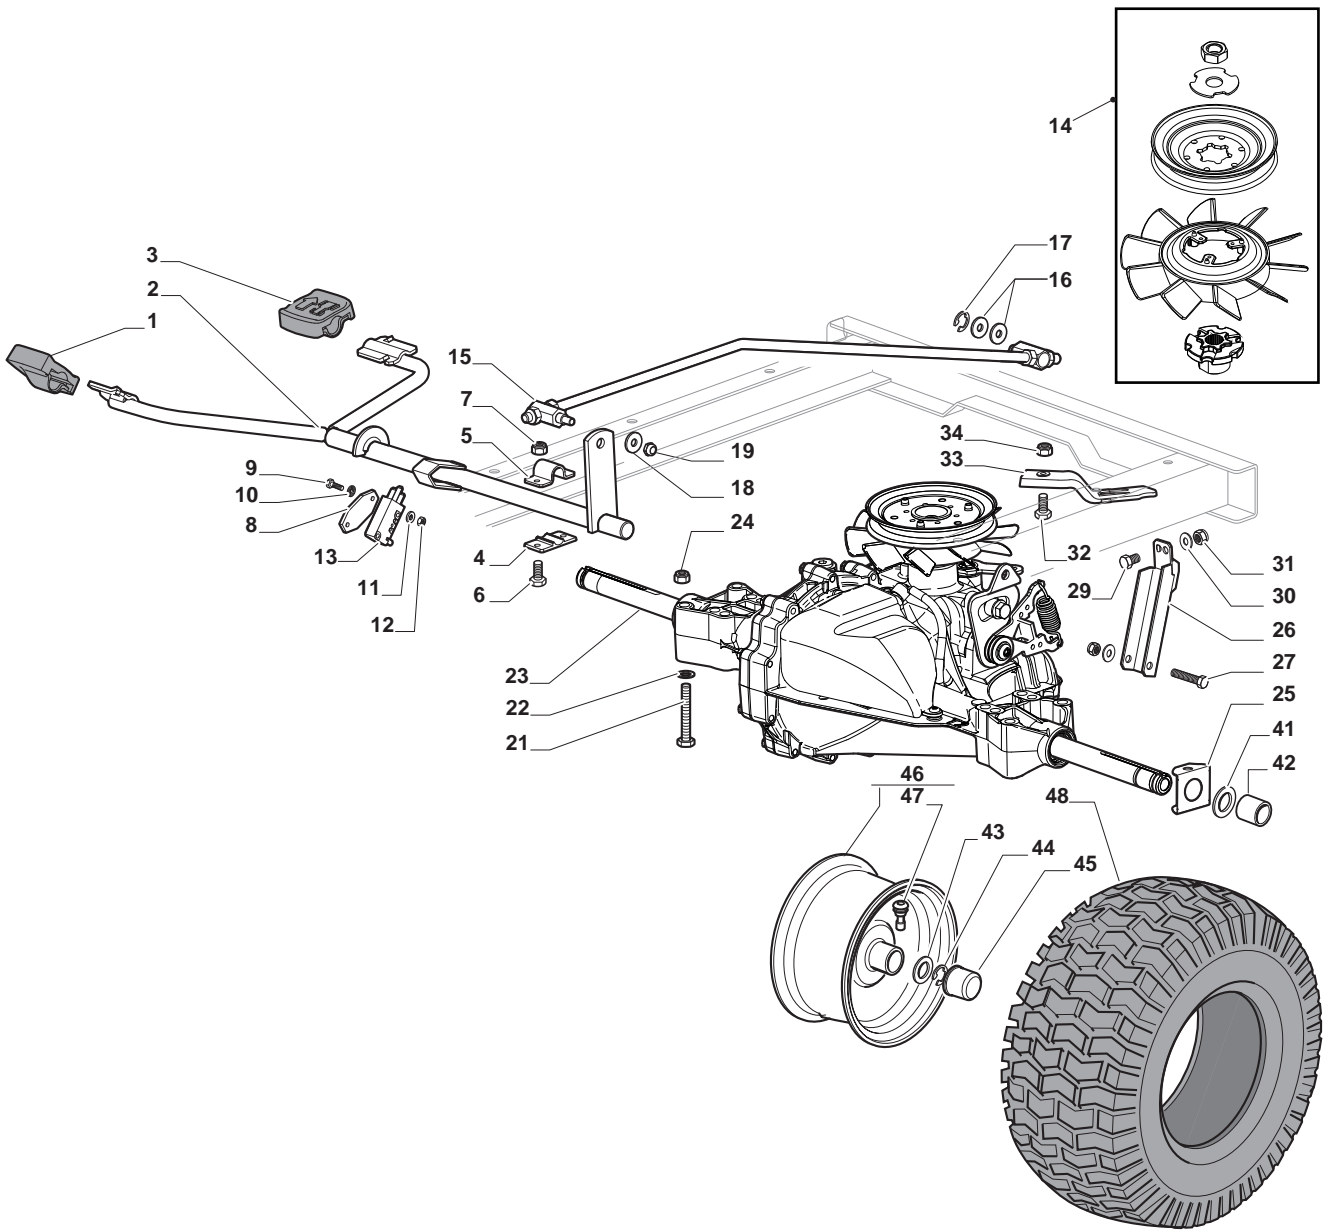

Transmission HYDRO-GEAR							
POS	CODE	Q.TY	DESCRIPTION	DESCRIZIONE	DESCRIPTION	BESCHREIBUNG	NOTES
1	325110274/0	1	Clamp Cover Front	Copristaffa Anteriore	Couvre Etrier Avant	Bridedeckel Vorde	
2	382000574/1	1	Drive Pedal	Pedale Avanzamento	Pedale Transmission	Getriebepedal	
3	325110331/0	1	Clamp Cover Rear	Copristaffa Posteriore	Couvre Etrier Arriere	Bridedeckel Hinter	
4	325785350/0	2	Support	Supporto	Support	Halter	
5	325547231/0	2	Plate	Piastra	Plaque	Platte	
6	112735599/0	4	Screw	Vite	Vis	Schraube	
7	112154510/0	4	Nut	Dado	Ecrou	Mutter	
8	327546019/0	1	Switch Fixing Plate	Piastrina	Plaquette	Plättchen	
9	112735602/0	2	Screw	Vite	Vis	Schraube	
10	112540020/0	2	Washer	Rosetta	Rondelle	Scheibe	
11	112581100/0	2	Grower	Grower	Grower	Federring	
12	112290791/0	2	Hexagonal Nut	Dado	Ecrou	Mutter	
13	119410609/0	1	Micro Switch	Micro Interruttore	Microinterrupteur	Mikroschalter	
14	118802723/0	1	Fan Kit	Kit Ventola	Fan Kit	Fan Kit	
15	382000573/1	1	Rod	Asta	Tige	Stange	
16	325670011/0	2	Antifriction Washer	Rondella Antifrizione	Rondelle Antifricition	Anti Friktionswäscher	
17	112000940/0	1	Benzing Ring	Anello Benzing	Anneau Benzing	Ring Benzing	
18	112523040/0	1	Washer	Rosetta	Rondelle	Scheibe	
19	112154510/0	1	Nut	Dado	Ecrou	Mutter	
21	112691600/0	4	Screw	Vite	Vis	Schraube	
22	112521350/0	4	Washer	Rosetta	Rondelle	Scheibe	
23	118400919/2	1	Rear Axle	Asse Posteriore	Axe Arriere	Hinterachse	
24	112155000/0	4	Nut	Dado	Ecrou	Mutter	
25	325670026/0	2	Washer	Rosetta	Rondelle	Scheibe	
26	325785349/1	1	Support	Supporto	Support	Halter	
27	112691700/0	1	Screw	Vite	Vis	Schraube	
29	112792611/0	1	Screw	Vite	Vis	Schraube	
30	112523060/0	2	Washer	Rosetta	Rondelle	Scheibe	
31	112155000/0	2	Nut	Dado	Ecrou	Mutter	
32	112791213/1	1	Screw	Vite	Vis	Schraube	
33	325318251/0	1	Lever	Leva	Levier	Hebel	
34	112154510/0	1	Nut	Dado	Ecrou	Mutter	
41	125670005/1	2	Washer	Rosetta	Rondelle	Scheibe	
42	125160058/0	2	Spacer	Distanziale	Entretoise	Distanzring	
43	125670005/1	6	Washer	Rosetta	Rondelle	Scheibe	
44	112001010/0	2	Benzing Ring	Anello Benzing	Anneau Benzing	Ring Benzing	
45	322110233/0	2	Hub Cover	Coprizzo	Couvre-Moyeu	Nabedeckel	Standard Cover
45	322110239/0	2	Hub Cover	Coprizzo	Couvre-Moyeu Noir	Nabedeckel	Stiga Style
46	382000597/0	2	Rimm	Cerchio Ruota	Bandage Roue	Vorderrad Felger	
47	125950000/0	2	Valve	Valvola	Vanne	Ventil	
48	125590015/0	2	Tyre	Pneumatico	Pneu	Reifen