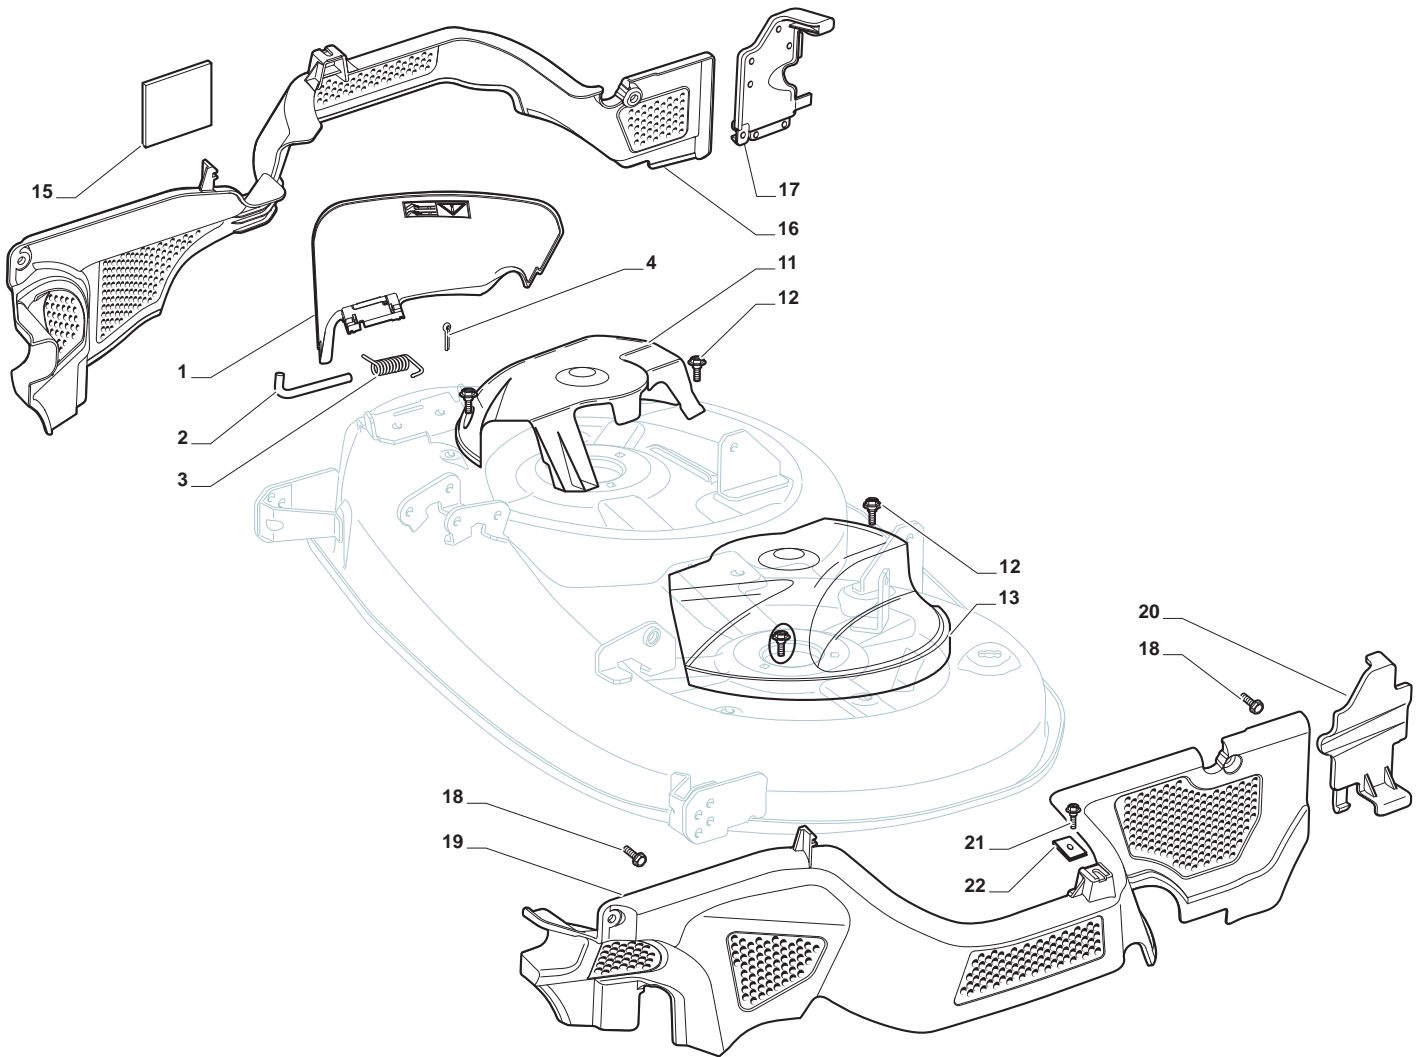

Guards (Cemagref)							
POS	CODE	Q.TY	DESCRIPTION	DESCRIZIONE	DESCRIPTION	BESCHREIBUNG	NOTES
1	325600077/2	1	Exit Protection	Protezione Uscita	Protection En Sortie	Auswurfschutz	
2	125510073/0	1	Fulcrum Pin	Perno Fulcro	Pivot	Gelenkpunkt	
3	125430242/1	1	Spring	Molla	Ressort	Feder	
4	112141418/0	1	Cotter Pin	Copiglia	Goupille	Split	
11	325600078/0	1	Case	Carter	Carter	Blech	
12	125943010/0	4	Screw	Vite	Vis	Schraube	
13	325600079/0	1	Case	Carter	Carter	Blech	
15	325600084/0	1	Guard	Protezione	Protection	Schutz	
16	325060154/0	1	Case	Carter	Carter	Blech	
17	325600082/0	1	Guard	Protezione	Protection	Schutz	
18	125943011/0	4	Screw	Vite	Vis	Schraube	
19	325060155/0	1	Guard	Protezione	Protection	Schutz	
20	325600083/0	1	Guard	Protezione	Protection	Schutz	
21	127943051/0	2	Screw	Vite	Vis	Schraube	
22	112437506/0	2	Plate	Plate	Plate	Plate