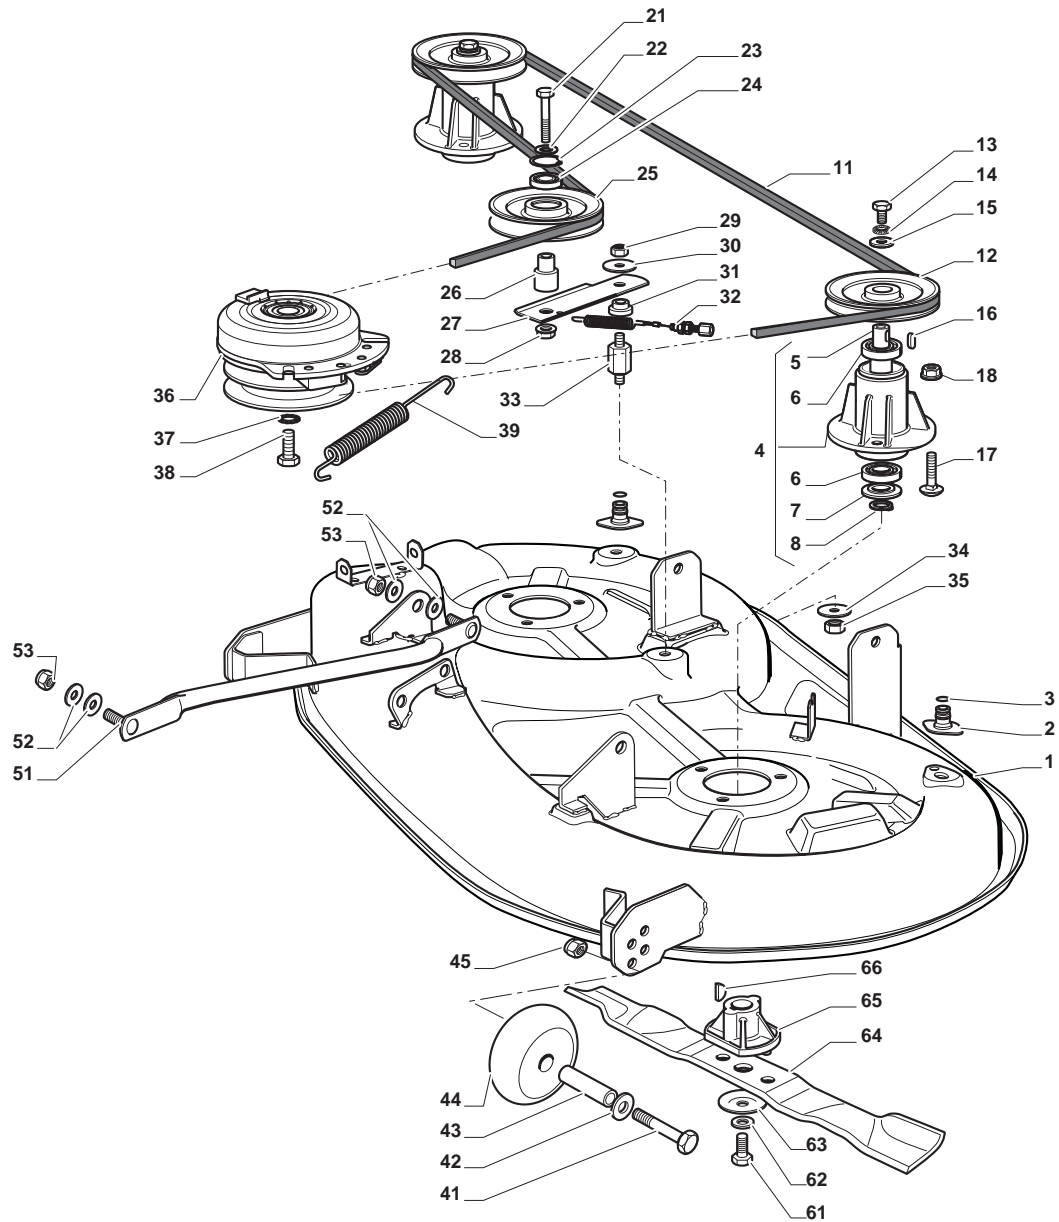

Cutting Plate							
POS	CODE	Q.TY	DESCRIPTION	DESCRIZIONE	DESCRIPTION	BESCHREIBUNG	NOTES
1	382564209/0	1	Cutting Plate Black	Piatto Di Taglio Nero	Plateau De Coupe Noir	Schneidwerkzeug Schwarz	
2	325033086/0	2	Water Hose Connection	Attacco Tubo Acqua	Raccord Tuyau D'Eau	Wasseranschluss	
3	119035000/0	2	O Ring	O Ring	O Ring	O Ring	
4	382207204/0	2	Flange Assy	Ass. Flangia	Ensamble Bride	Flansch, Komplet	
5	125020804/0	2	Shaft	Albero	Arbre	Welle	
6	119216047/0	4	Bearing	Cuscinetto	Roulement	Kugellager	
7	325160501/0	2	Dust Cover Disc	Disco Parapolvere	Protege-Poussiere	Staubschuttscheibe	
8	112609260/0	2	Seeger	Seeger	Seeger	Seeger	
11	135061504/0	1	Belt	Cinghia	Courroie	Riemen	
12	125601571/0	2	Pulley	Puleggia	Poulie	Riemenscheibe	
13	112793102/0	2	Screw	Vite	Vis	Schraube	
14	112540260/0	2	Grower	Grower	Grower	Federring	
15	125670007/0	2	Washer	Rondella	Rondelle	Scheibe	
16	112139480/0	2	Feather	Linguetta	Clavette	Keil	
17	112818700/0	6	Screw	Vite	Vis	Schraube	
18	112154210/0	6	Nut	Dado	Ecrou	Nuss	
21	112691900/0	1	Screw	Vite	Vis	Schraube	
22	112524010/0	1	Washer	Rondella	Rondelle	Scheibe	
23	112610800/0	1	Snap Ring	Anello Elastico	Anneau Élastique	Elastischer Ring	
24	119216048/0	1	Bearing	Cuscinetto	Roulement	Kugellager	
25	125601586/0	1	Pulley	Puleggia	Poulie	Riemenscheibe	
26	125160056/0	1	Spacer	Distanziale	Entretoise	Distanzring	
27	325318232/0	1	Lever	Leva	Levier	Hebel	
28	112293201/0	1	Nut	Dado	Ecrou	Nuss	
29	112155020/0	1	Nut	Dado	Ecrou	Nuss	
30	125670022/0	1	Washer	Rondella	Rondelle	Scheibe	
31	125040635/0	1	Bushing	Bussola	Douille	Büchse	
32	382004618/0	1	Wire	Filo	Fil	Kabel	
33	125160049/0	1	Spacer	Distanziale	Entretoise	Distanzring	
34	112523080/0	1	Washer	Rondella	Rondelle	Scheibe	
35	112156602/0	1	Nut	Dado	Ecrou	Nuss	
36	118399063/0	1	Clutch Assy	Ass. Frizione	Friction	Set Kupplung	
37	112543000/0	1	Washer	Rondella	Rondelle	Scheibe	
38	112737320/0	1	Screw	Vite	Vis	Schraube	
39	125430277/0	1	Spring	Molla	Ressort	Feder	
41	112692050/0	2	Screw	Vite	Vis	Schraube	
42	112523060/0	2	Washer	Rondella	Rondelle	Scheibe	
43	125510072/0	2	Pin	Perno	Pivot	Bolzen	
44	182700001/0	2	Anti Scalp Wheel	Ruotino Antiscalpo	Roulettes Antiscalp	Skalpierschutzrädchen	Ø 100
45	112293201/0	2	Nut	Dado	Ecrou	Nuss	
51	382000565/0	2	Equalizer Rod	Asta Bilanciere	Tige Balancier	Kipphebel	
52	325670008/1	8	Washer	Rondella	Rondelle	Scheibe	
53	112156602/0	4	Nut	Dado	Ecrou	Nuss	
61	112735694/0	2	Screw	Vite	Vis	Schraube	
62	112523080/0	2	Washer	Rondella	Rondelle	Scheibe	
63	122160400/0	2	Elastic Washer	Disco Elastico	Disque Elastique	Federscheibe	
64	182004346/0	2	Mulching Blade	Coltello	Lame	Messer	
65	125463200/0	2	Blade Hub	Mozzo Coltello	Moyeu Lame	Messerhalter	
66	112139100/0	2	Key	Chiave	Clef	Schlüssel