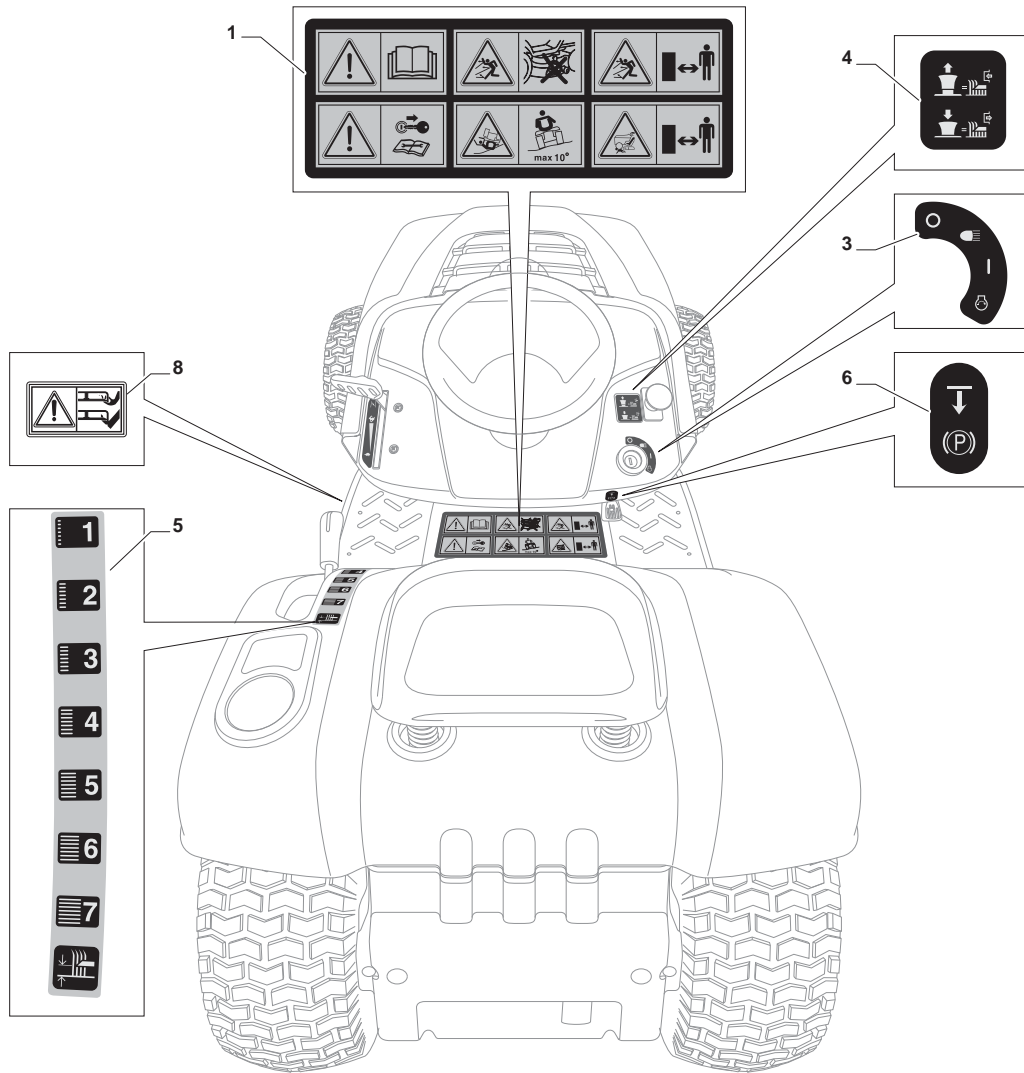

Labels								
POS	CODE	Q.TY	DESCRIPTION	DESCRIZIONE	DESCRIPTION	BESCHREIBUNG	NOTES	
1	114362365/1	1	Label	Etichetta	Etiquette	Etikett		
3	114363699/0	1	Label	Etichetta	Etiquette	Etikett		
4	114361438/0	1	Label	Etichetta	Etiquette	Etikett		
5	114363701/0	1	Label	Etichetta	Etiquette	Etikett		
6	114363700/0	1	Label	Etichetta	Etiquette	Etikett		
8	114356699/1	1	Label	Etichetta	Etiquette	Etikett