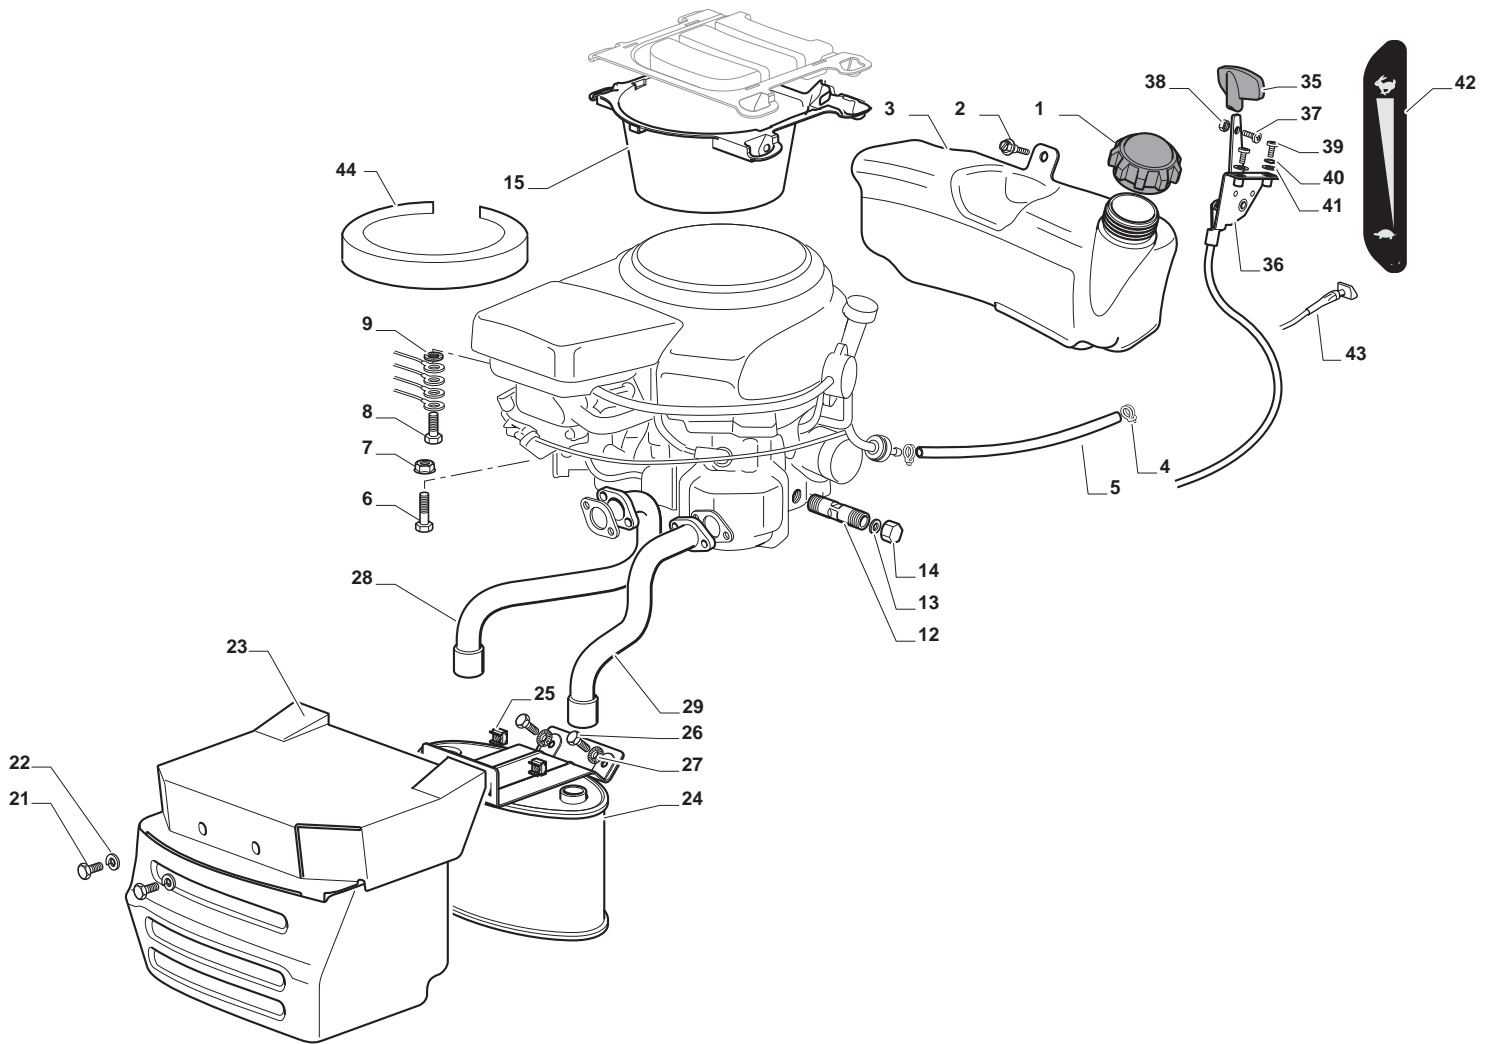

Engine Honda GCV 530

POS	CODE	Q.TY	DESCRIPTION	DESCRIZIONE	DESCRIPTION	BESCHREIBUNG	NOTES
1	125795001/1	1	Fuel Cap	Tappo Serbatoio	Bouchon	Tankverschluss	
2	125943010/0	4	Screw	Vite	Schraube	Vis	
3	325735126/0	1	Tank	Serbatoio	Reservoir	Tank	
4	118375051/1	2	Fair Led	Fascetta	Kabelbefestigung	Fixation De Cable	
5	325869057/0	1	Connecting Tube	Tubo Collegamento	Verbindungsrohr	Tube De Connexion	
6	112691115/0	4	Screw	Vite	Schraube	Vis	
7	112154210/0	4	Nut	Dado	Nuss	Ecrou	
8	112735124/0	1	Screw	Vite	Schraube	Vis	
9	112540260/0	1	Grower	Grower	Federring	Grower	
12	125598052/0	1	Oil Discharge Extension	Prolunga Scarico Olio	Rallonge Dechargement Huile	Öl Abfluss	
13	118401001/1	1	Oil Seal	Guarnizione	Garniture	Dichtung	
14	118737849/0	1	Plug	Plug	Plug	Plug	
15	325108045/1	1	Conveyor	Convogliatore	Konveyor	Convoyeur	
21	112792611/0	2	Screw	Vite	Schraube	Vis	
22	112540260/0	2	Grower	Grower	Federring	Grower	
23	382598049/0	1	Muffler Protection	Protezione Silenziatore	Protection Silencieux	Auspuffschutz	
24	182750003/0	1	Muffler	Silenziatore	Silencieux	Schalldämpfer	
25	112360425/0	2	Nut	Dado	Nuss	Ecrou	
26	112792611/0	2	Screw	Vite	Schraube	Vis	
27	112540260/0	2	Grower	Grower	Federring	Grower	
28	118738221/0	1	Exhaust Tube Right	Tubo Scarico Destro	Abgasungrohr, Rechte	Tube Echappement Droit	
29	118738222/0	1	Right Exhaust Connection	Raccordo Scarico Destro	Auspuffanschluss, Rechte	Connexion Echappement Droite	
35	325394531/0	1	Knob	Manopolina	Poignée	Griff	
36	182000217/0	1	Accelerator	Acceleratore	Commande d'accélération	Gashebelgestange	
37	112726389/0	1	Screw	Vite	Schraube	Vis	
38	112290800/0	1	Nut	Dado	Nuss	Ecrou	
39	112726389/0	2	Screw	Vite	Schraube	Vis	
40	112540020/0	2	Washer	Rondella	Scheibe	Rondelle	
41	112521310/0	2	Washer	Rondella	Scheibe	Rondelle	
42	114364617/0	1	Label	Etichetta	Etiquette	Etikett	
43	125090006/0	1	Choke Control	Comando Starter	Commande Starter	Starter Betaetigung	
44	125730023/0	1	Intake Separator	Separatore Aspirazione	Separateur Aspirations	Augenabscheider