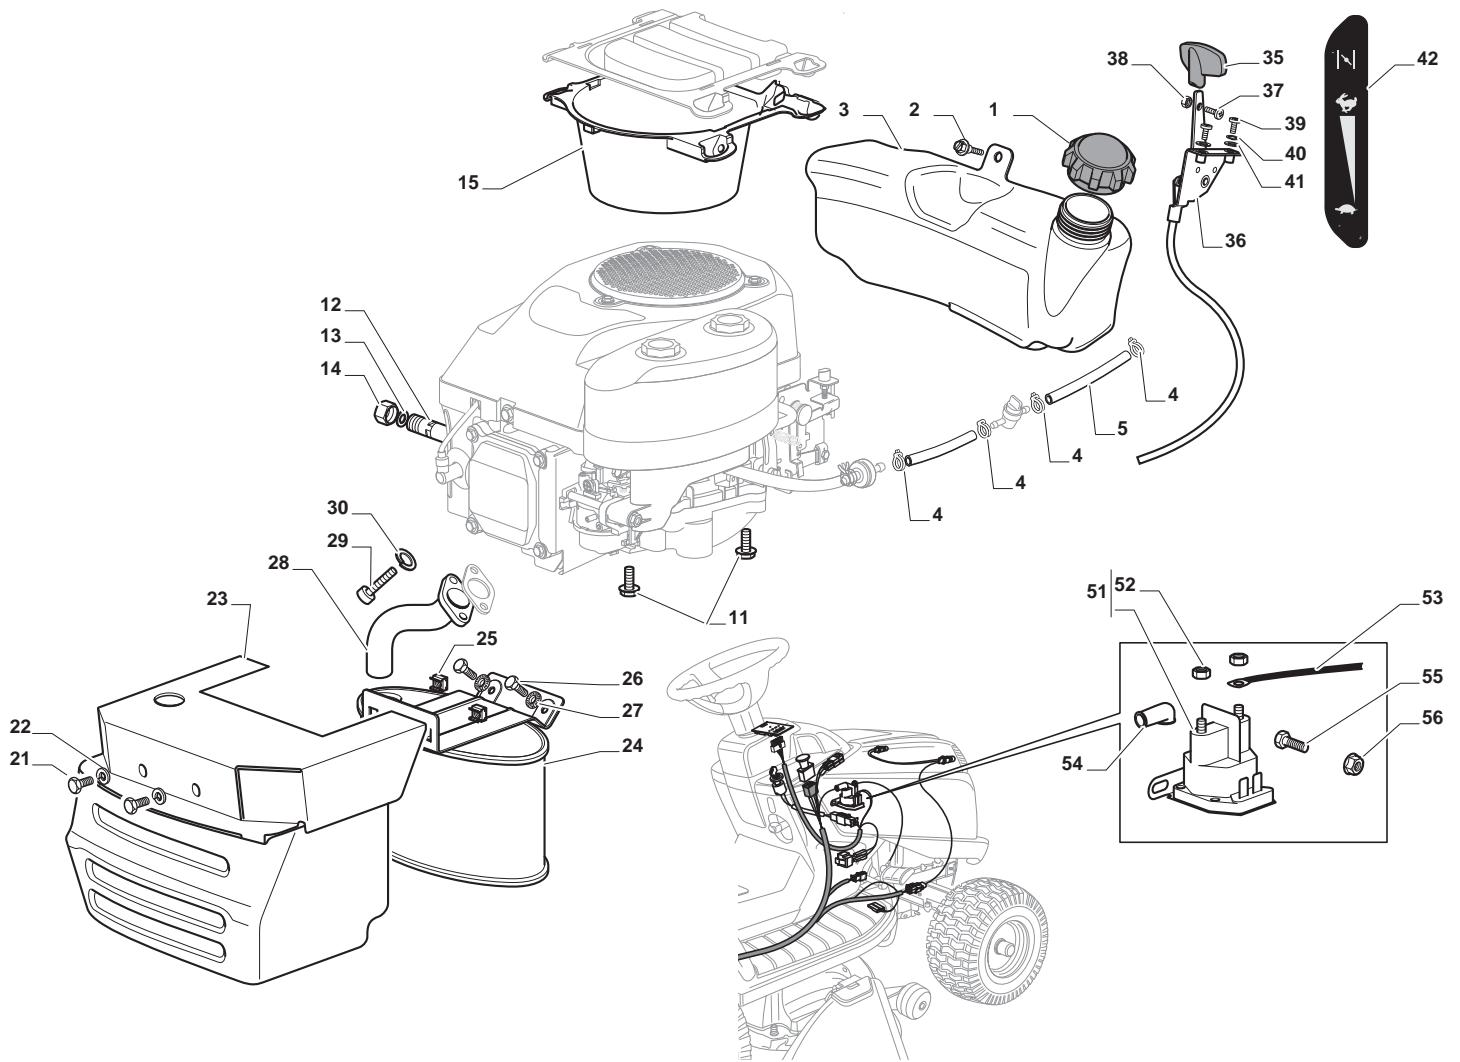

Engine GGP

POS	CODE	Q.TY	DESCRIPTION	DESCRIZIONE	DESCRIPTION	BESCHREIBUNG	NOTES
1	125795001/1	1	Cap	Tappo Serbatoio	Bouchon	Tankverschluss	
2	125943010/0	4	Screw	Vite	Vis	Schraube	
3	325735126/0	1	Tank	Serbatoio	Reservoir	Tank	
4	118375051/1	4	Fair Led	Fascetta	Fixation De Cable	Kabelbefestigung	
5	325869057/0	1	Connecting Tube	Tube Collegamento	Tube De Connexion	Verbindungsrohr	
11	112735108/1	4	Screw	Vite	Vis	Schraube	
12	127598060/0	1	Oil Discharge Extension	Prolunga Scarico Olio	Rallonge Dechargement H	Öl Abfluss	
13	118401001/1	1	Oil Seal	Guarnizione	Garniture	Dichtung	
14	118737849/0	1	Plug	Tappo	Bouchon	Verschlussstopfen	
15	325108044/1	1	Conveyor	Convogliatore	Convoyeur	Konveyor	
21	112792611/0	2	Screw	Vite	Vis	Schraube	
22	112540260/0	2	Grower	Grower	Grower	Federring	
23	382598045/0	1	Muffler Protection	Protezione Silenziatore	Protection Silencieux	Auspuffschutz	
24	182750010/0	1	Muffler	Silenziatore	Silencieux	Schalldämpfer	
25	112360425/0	2	Nut	Dado	Ecrou	Mutter	
26	112792611/0	2	Screw	Vite	Vis	Schraube	
27	112540260/0	2	Grower	Grower	Grower	Federring	
28	118738231/1	1	Exhaust Tube	Tubo Scarico	Tube Echappement	Abgasungrohr	
29	112737450/0	2	Screw	Vite	Vis	Schraube	
30	112540260/0	2	Grower	Grower	Grower	Federring	
35	325394531/0	1	Knob	Manopolina	Poignée	Griff	
36	182000215/0	1	Accelerator	Acceleratore	Accelérateur	Gas Zug	
37	112726389/0	1	Screw	Vite	Vis	Schraube	
38	112290800/0	1	Nut	Dado	Ecrou	Mutter	
39	112726389/0	2	Screw	Vite	Vis	Schraube	
40	112540020/0	2	Washer	Rosetta	Rondelle	Scheibe	
41	112521310/0	2	Washer	Rosetta	Rondelle	Scheibe	
42	114363697/0	1	Label	Etichetta	Etiquette	Etikett	
51	118736111/0	1	Starter Relay	Relè Avviamento	Relais D'Allumage	Anlassrelais	
52	112360352/0	2	Nut	Dado	Ecrou	Mutter	
53	125065002/0	1	Cable	Cavo Relé Avv.	Cable	Kabel	
54	118564864/1	1	Protection	Cappuccio	Capuchon	Stecker	
55	112790781/0	1	Screw	Vite	Vis	Schraube	
56	112154510/0	2	Nut	Dado	Écrou	Mutter