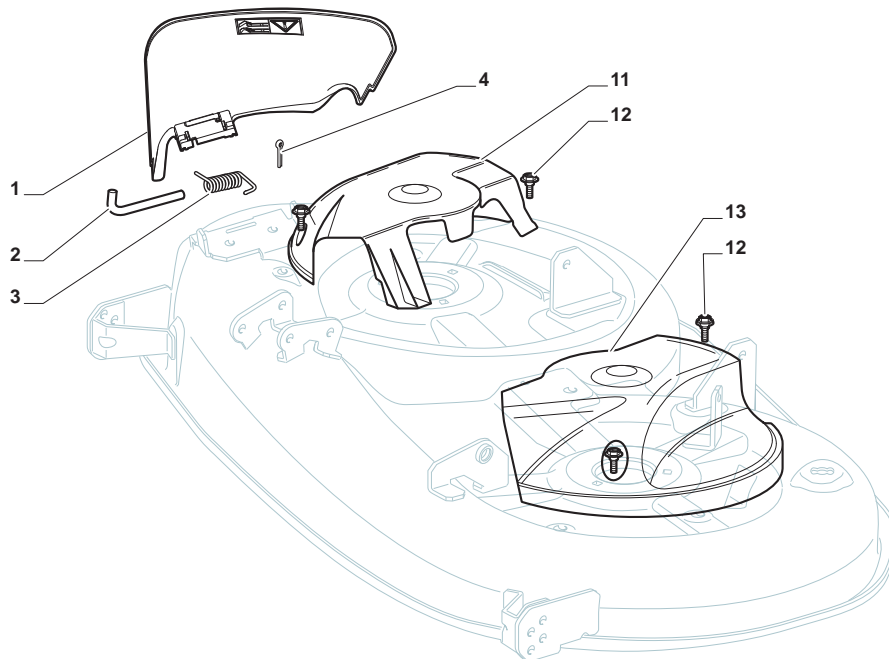

Guards							
POS	CODE	Q.TY	DESCRIPTION	DESCRIZIONE	DESCRIPTION	BESCHREIBUNG	NOTES
1	325600077/2	1	Exit Protection	Protezione Uscita	Protection En Sortie	Auswurfschutz	
2	125510073/0	1	Fulcrum Pin	Perno Fulcro	Pivot	Gelenkpunkt	
3	125430242/1	1	Spring	Molla	Ressort	Feder	
4	112141418/0	1	Cotter Pin	Copiglia	Goupille	Split	
11	325600078/0	1	Case	Carter	Carter	Blech	
12	125943010/0	4	Screw	Vite	Vis	Schraube	
13	325600079/0	1	Case	Carter	Carter	Blech