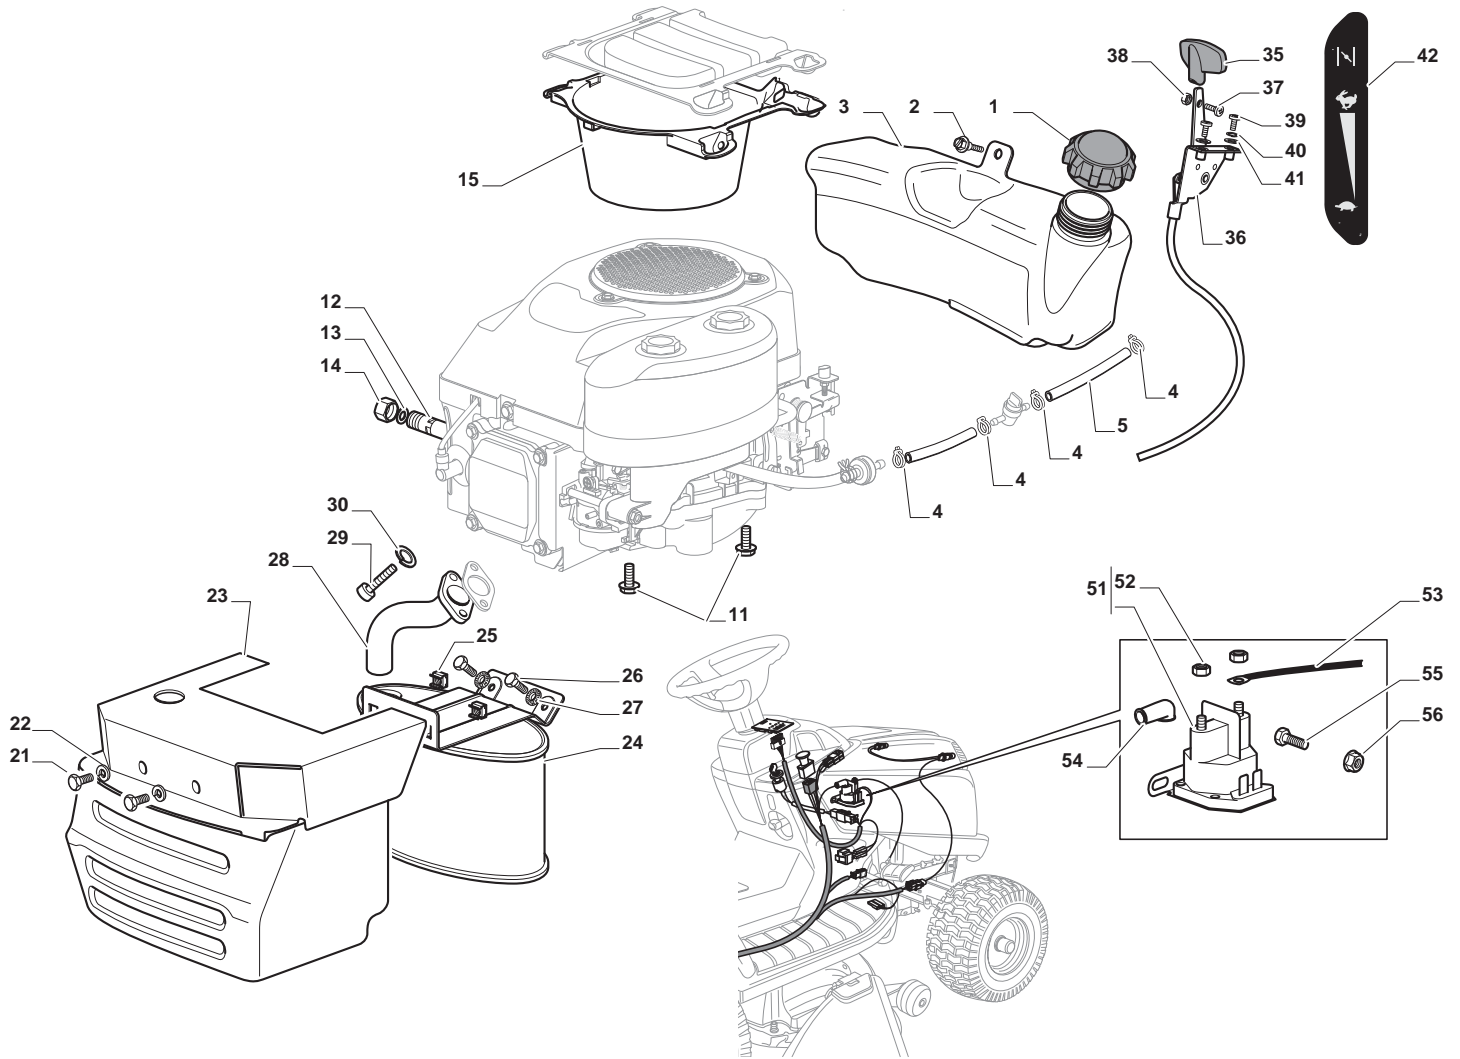

Engine GGP

POS	CODE	Q.TY	DESCRIPTION	DESCRIZIONE	DESCRIPTION	BESCHREIBUNG	NOTES
1	125795001/1	1	Cap	Tappo Serbatoio	Bouchon	Tankverschluss	
2	125943010/0	4	Screw	Vite	Vis	Schraube	
3	325735126/0	1	Tank	Serbatoio	Reservoir	Tank	
4	118375051/1	4	Fair Led	Fascetta	Fixation De Cable	Kabelbefestigung	
5	325869057/0	1	Connecting Tube	Tube Collegamento	Tube De Connexion	Verbindungsrohr	
11	112735108/1	4	Screw	Vite	Vis	Schraube	
12	127598060/0	1	Oil Discharge Extension	Prolunga Scarico Olio	Rallonge Dechargement H	Öl Abfluss	
13	118401001/1	1	Oil Seal	Guarnizione	Garniture	Dichtung	
14	118737849/0	1	Plug	Tappo	Bouchon	Verschlussstopfen	
15	325108044/1	1	Conveyor	Convogliatore	Convoyeur	Konveyor	
21	112792611/0	2	Screw	Vite	Vis	Schraube	
22	112540260/0	2	Grower	Grower	Grower	Federring	
23	382598045/0	1	Muffler Protection	Protezione Silenziatore	Protection Silencieux	Auspuffschutz	
24	182750010/0	1	Muffler	Silenziatore	Silencieux	Schalldämpfer	
25	112360425/0	2	Nut	Dado	Ecrou	Mutter	
26	112792611/0	2	Screw	Vite	Vis	Schraube	
27	112540260/0	2	Grower	Grower	Grower	Federring	
28	118738231/1	1	Exhaust Tube	Tubo Scarico	Tube Echappement	Abgasungrohr	
29	112737450/0	2	Screw	Vite	Vis	Schraube	
30	112540260/0	2	Grower	Grower	Grower	Federring	
35	325394531/0	1	Knob	Manopolina	Poignée	Griff	
36	182000215/0	1	Accelerator	Acceleratore	Accelérateur	Gas Zug	
37	112726389/0	1	Screw	Vite	Vis	Schraube	
38	112290800/0	1	Nut	Dado	Ecrou	Mutter	
39	112726389/0	2	Screw	Vite	Vis	Schraube	
40	112540020/0	2	Washer	Rosetta	Rondelle	Scheibe	
41	112521310/0	2	Washer	Rosetta	Rondelle	Scheibe	
42	114363697/0	1	Label	Etichetta	Etiquette	Etikett	
51	118736111/0	1	Starter Relay	Relè Avviamento	Relais D'Allumage	Anlassrelais	
52	112360352/0	2	Nut	Dado	Ecrou	Mutter	
53	125065002/0	1	Cable	Cavo Relé Avv.	Cable	Kabel	
54	118564864/1	1	Protection	Cappuccio	Capuchon	Stecker	
55	112790781/0	1	Screw	Vite	Vis	Schraube	
56	112154510/0	2	Nut	Dado	Écrou	Mutter