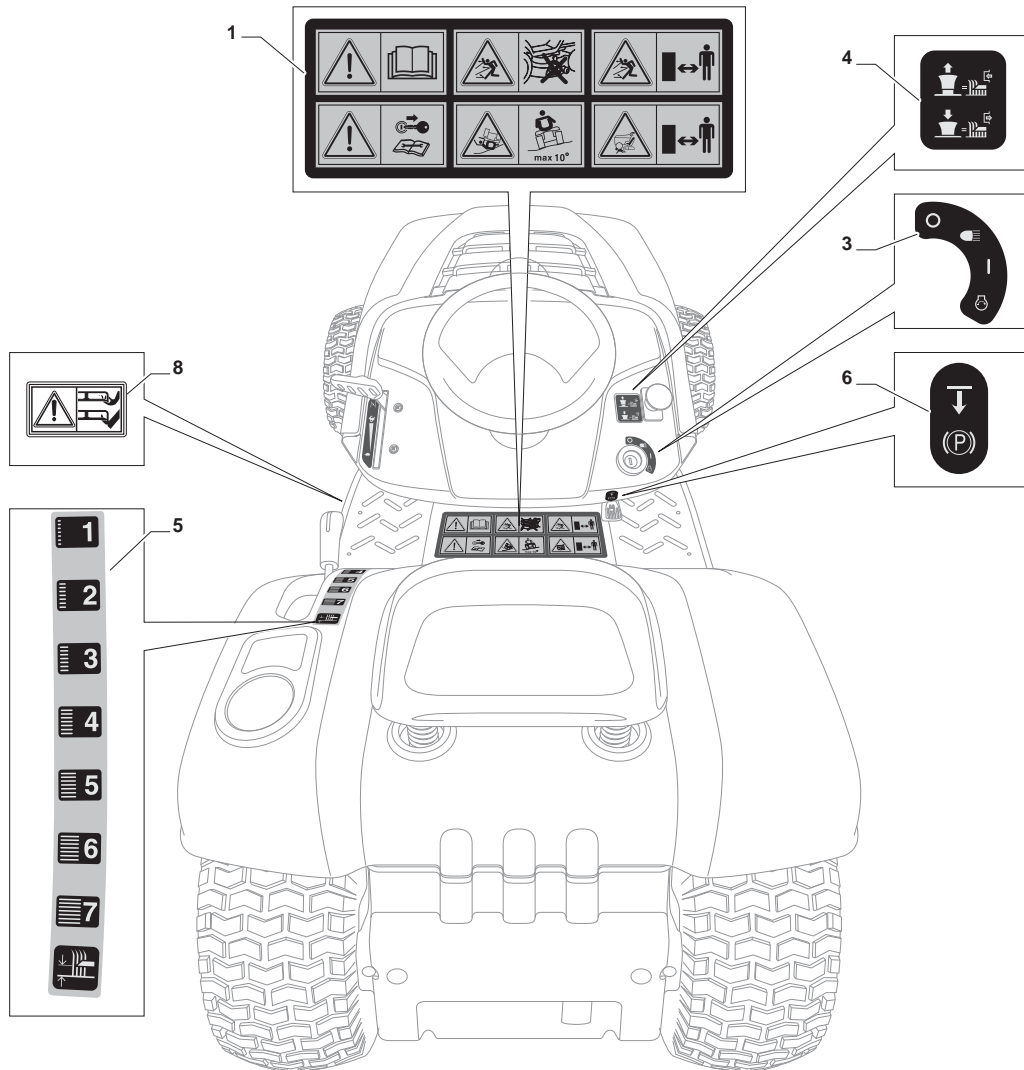

Labels								
POS	CODE	Q.TY	DESCRIPTION	DESCRIZIONE	DESCRIPTION	BESCHREIBUNG	NOTES	
1	114362365/1	1	Label	Etichetta	Etiquette	Etikett		
3	114363699/0	1	Label	Etichetta	Etiquette	Etikett		
4	114361438/0	1	Label	Etichetta	Etiquette	Etikett		
5	114363701/0	1	Label	Etichetta	Etiquette	Etikett		
6	114363700/0	1	Label	Etichetta	Etiquette	Etikett		
8	114356699/1	1	Label	Etichetta	Etiquette	Etikett