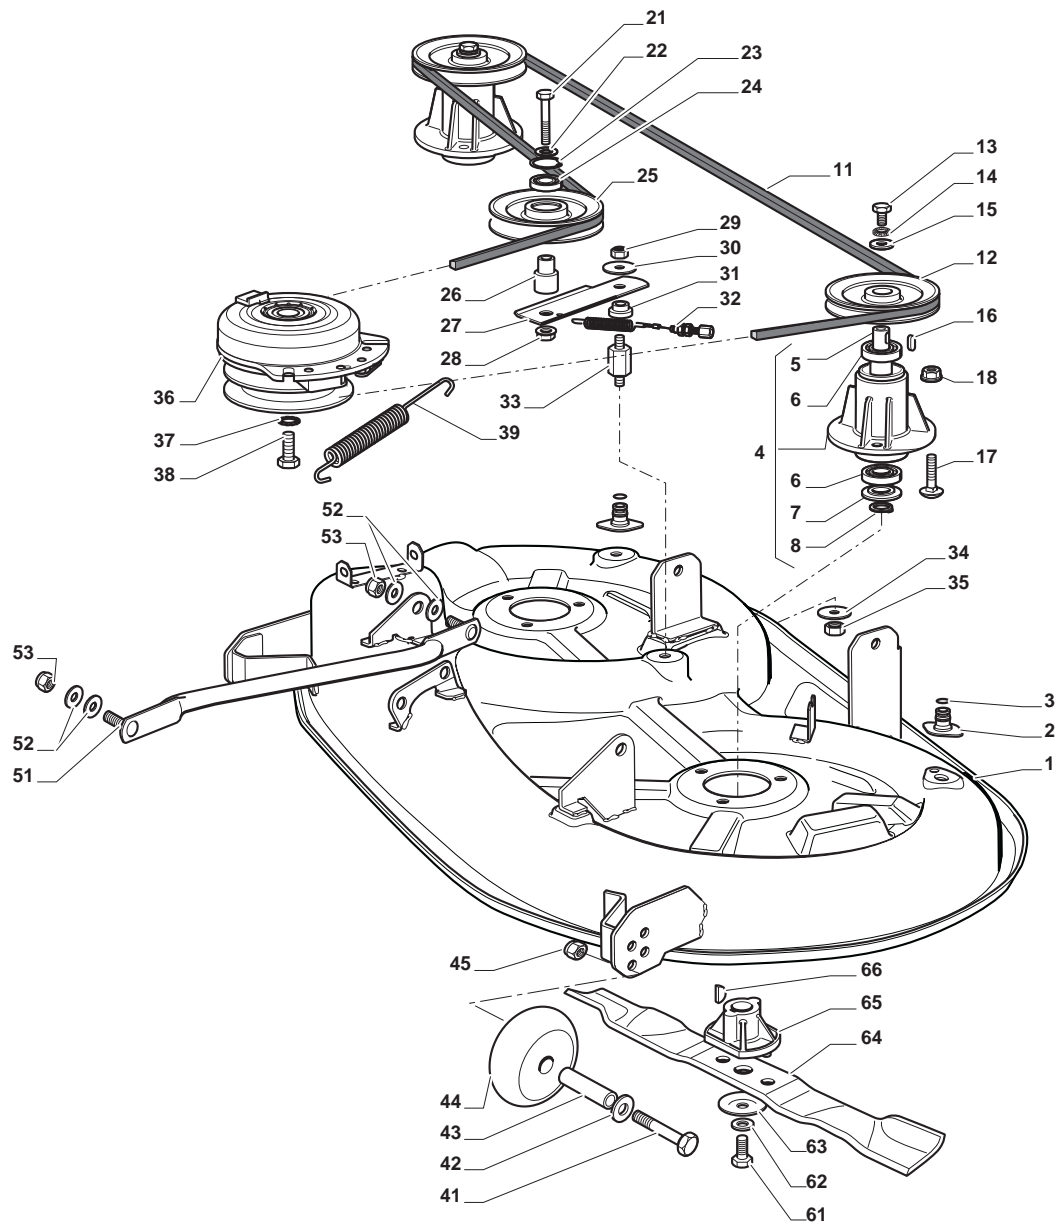

Cutting Plate							
POS	CODE	Q.TY	DESCRIPTION	DESCRIZIONE	DESCRIPTION	BESCHREIBUNG	NOTES
1	382564209/0	1	Cutting Plate Black	Piatto Di Taglio Nero	Plateau De Coupe Noir	Schneidwerkzeug Schwarz	
2	325033086/0	2	Water Hose Connection	Attacco Tubo Acqua	Raccord Tuyau D'Eau	Wasseranschluss	
3	119035000/0	2	O Ring	O Ring	O Ring	O Ring	
4	382207204/0	2	Flange Assy	Ass. Flangia	Ensamble Bride	Flansch, Komplet	
5	125020804/0	2	Shaft	Albero	Arbre	Welle	
6	119216047/0	4	Bearing	Cuscinetto	Roulement	Kugellager	
7	325160501/0	2	Dust Cover Disc	Disco Parapolvere	Protege-Poussiere	Staubschuttscheibe	
8	112609260/0	2	Seeger	Seeger	Seeger	Seeger	
11	135061504/0	1	Belt	Cinghia	Courroie	Riemen	
12	125601571/0	2	Pulley	Puleggia	Poulie	Riemenscheibe	
13	112793102/0	2	Screw	Vite	Vis	Schraube	
14	112540260/0	2	Grower	Grower	Grower	Federring	
15	125670007/0	2	Washer	Rondella	Rondelle	Scheibe	
16	112139480/0	2	Feather	Linguetta	Clavette	Keil	
17	112818700/0	6	Screw	Vite	Vis	Schraube	
18	112154210/0	6	Nut	Dado	Ecrou	Nuss	
21	112691900/0	1	Screw	Vite	Vis	Schraube	
22	112524010/0	1	Washer	Rondella	Rondelle	Scheibe	
23	112610800/0	1	Snap Ring	Anello Elastico	Anneau Élastique	Elastischer Ring	
24	119216048/0	1	Bearing	Cuscinetto	Roulement	Kugellager	
25	125601586/0	1	Pulley	Puleggia	Poulie	Riemenscheibe	
26	125160056/0	1	Spacer	Distanziale	Entretoise	Distanzring	
27	325318232/0	1	Lever	Leva	Levier	Hebel	
28	112293201/0	1	Nut	Dado	Ecrou	Nuss	
29	112155020/0	1	Nut	Dado	Ecrou	Nuss	
30	125670022/0	1	Washer	Rondella	Rondelle	Scheibe	
31	125040635/0	1	Bushing	Bussola	Douille	Büchse	
32	382004618/0	1	Wire	Filo	Fil	Kabel	
33	125160049/0	1	Spacer	Distanziale	Entretoise	Distanzring	
34	112523080/0	1	Washer	Rondella	Rondelle	Scheibe	
35	112156602/0	1	Nut	Dado	Ecrou	Nuss	
36	118399063/0	1	Clutch Assy	Ass. Frizione	Friction	Set Kupplung	
37	112543000/0	1	Washer	Rondella	Rondelle	Scheibe	
38	112737320/0	1	Screw	Vite	Vis	Schraube	
39	125430277/0	1	Spring	Molla	Ressort	Feder	
41	112692050/0	2	Screw	Vite	Vis	Schraube	
42	112523060/0	2	Washer	Rondella	Rondelle	Scheibe	
43	125510072/0	2	Pin	Perno	Pivot	Bolzen	
44	182700001/0	2	Anti Scalp Wheel	Ruotino Antiscalpo	Roulettes Antiscalp	Skalpierschutzrädchen	Ø 100
45	112293201/0	2	Nut	Dado	Ecrou	Nuss	
51	382000565/0	2	Equalizer Rod	Asta Bilanciere	Tige Balancier	Kipphebel	
52	325670008/1	8	Washer	Rondella	Rondelle	Scheibe	
53	112156602/0	4	Nut	Dado	Ecrou	Nuss	
61	112735694/0	2	Screw	Vite	Vis	Schraube	
62	112523080/0	2	Washer	Rondella	Rondelle	Scheibe	
63	122160400/0	2	Elastic Washer	Disco Elastico	Disque Elastique	Federscheibe	
64	182004346/0	2	Mulching Blade	Coltello	Lame	Messer	
65	125463200/0	2	Blade Hub	Mozzo Coltello	Moyeu Lame	Messerhalter	
66	112139100/0	2	Key	Chiave	Clef	Schlüssel