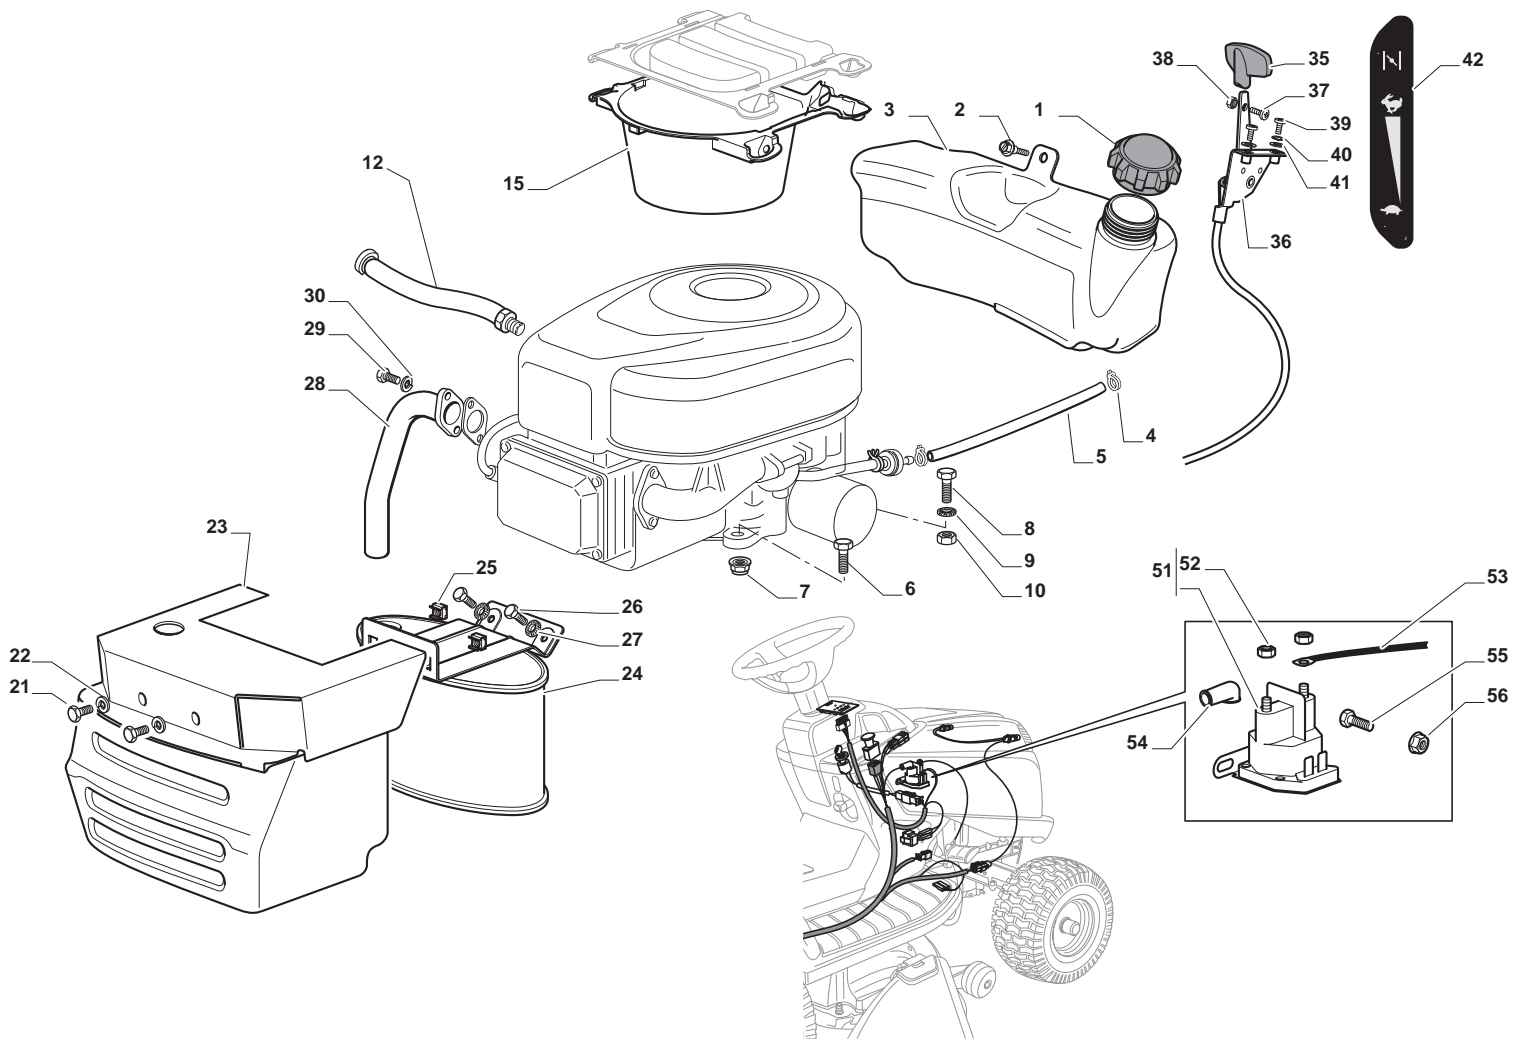

Engine B&S 16.5 - 18.5 hp

POS	CODE	Q.TY	DESCRIPTION	DESCRIZIONE	DESCRIPTION	BESCHREIBUNG	NOTES
1	125795001/1	1	Fuel Cap	Tappo Serbatoio	Bouchon	Tankverschluss	
2	125943010/0	4	Screw	Vite	Schraube	Vis	
3	325735126/0	1	Tank	Serbatoio	Reservoir	Tank	
4	118375051/1	2	Fair Led	Fascetta	Kabelbefestigung	Fixation De Cable	
5	325869057/0	1	Connecting Tube	Tubo Collegamento	Verbindungsrohr	Tube De Connexion	
6	112691100/0	3	Screw	Vite	Schraube	Vis	
7	112154210/0	3	Nut	Dado	Nuss	Ecrou	
8	112691115/0	1	Screw	Vite	Schraube	Vis	
9	112540260/0	1	Grower	Grower	Federring	Grower	
10	112154210/0	1	Nut	Dado	Nuss	Ecrou	
12	1134-5827-01	1	Oil Discharge Extension	Prolunga Scarico Olio	Rallonge Dechargement H	Öl Abfluss	
15	325108044/1	1	Conveyor	Convogliatore	Konveyor	Convoyeur	
21	112792611/0	2	Screw	Vite	Schraube	Vis	
22	112540260/0	2	Grower	Grower	Federring	Grower	
23	382598047/0	1	Muffler Protection	Protezione Silenziatore	Protection Silencieux	Auspuffschutz	
24	182750010/0	1	Muffler	Silenziatore	Silencieux	Schalldämpfer	
25	112360425/0	2	Nut	Dado	Nuss	Ecrou	
26	112792611/0	2	Screw	Vite	Schraube	Vis	
27	112540260/0	2	Grower	Grower	Federring	Grower	
28	118738206/0	1	Exhaust Tube	Tubo Raccordo Scarico	Tube Connex. Echapp.	Krummer	
29	112737450/0	2	Screw	Vite	Schraube	Vis	
30	112540260/0	2	Grower	Grower	Federring	Grower	
35	325394531/0	1	Knob	Manopolina	Poignée	Griff	
36	182000216/0	1	Accelerator	Acceleratore	Commande d'accélération	Gashebelgestange	
37	112726389/0	1	Screw	Vite	Schraube	Vis	
38	112290800/0	1	Nut	Dado	Nuss	Ecrou	
39	112726389/0	2	Screw	Vite	Schraube	Vis	
40	112540020/0	2	Washer	Rondella	Scheibe	Rondelle	
41	112521310/0	2	Washer	Rondella	Scheibe	Rondelle	
42	114363697/0	1	Label	Etichetta	Etiquette	Etikett	
51	118736111/0	1	Starter Relay	Relé Avviamento	Anlassrelais	Relais D'Allumage	
52	112360352/0	2	Nut	Dado	Nuss	Ecrou	
53	125065002/0	1	Cable	Cavo	Kabel	Cable	
54	118564864/1	1	Protection	Protezione	Schutz	Protection	
55	112790781/0	1	Screw	Vite	Schraube	Vis	
56	112154510/0	2	Nut	Dado	Nuss	Ecrou