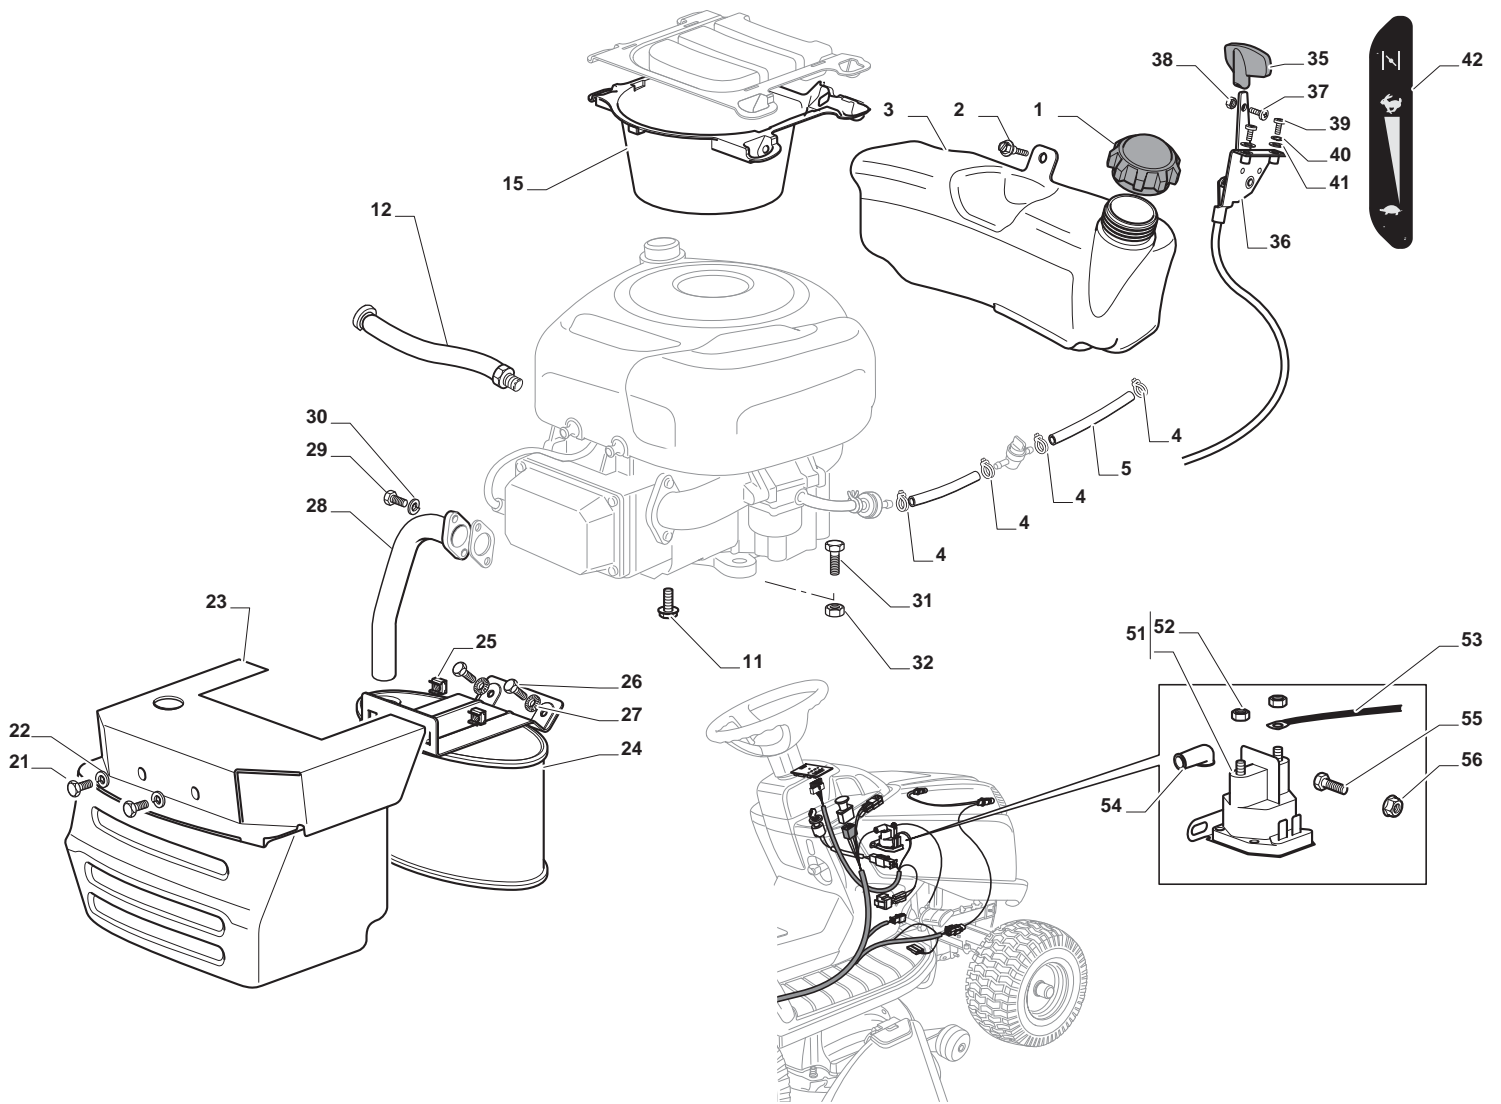

Engine B&S 13,5 hp

POS	CODE	Q.TY	DESCRIPTION	DESCRIZIONE	DESCRIPTION	BESCHREIBUNG	NOTES
1	125795001/1	1	Fuel Cap	Tappo Serbatoio	Bouchon	Tankverschluss	
2	125943010/0	4	Screw	Vite	Schraube	Vis	
3	325735126/0	1	Tank	Serbatoio	Reservoir	Tank	
4	118375051/1	4	Fair Led	Fascetta	Kabelbefestigung	Fixation De Cable	
5	325869057/0	1	Connecting Tube	Tube Collegamento	Verbindungsrohr	Tube De Connexion	
11	112735108/1	3	Screw	Vite	Schraube	Vis	
12	1134-5827-01	1	Oil Discharge Extension	Prolunga Scarico Olio	Rallonge Dechargement H	Öl Abfluss	
15	325108044/1	1	Conveyor	Convogliatore	Konveyor	Convoyeur	
21	112792611/0	2	Screw	Vite	Schraube	Vis	
22	112540260/0	2	Grower	Grower	Federring	Grower	
23	382598047/0	1	Muffler Protection	Protezione Silenziatore	Protection Silencieux	Auspuffschutz	
24	182750010/0	1	Muffler	Silenziatore	Silencieux	Schalldämpfer	
25	112360425/0	2	Nut	Dado	Nuss	Ecrou	
26	112792611/0	2	Screw	Vite	Schraube	Vis	
27	112540260/0	2	Grower	Grower	Federring	Grower	
28	118738224/0	1	Exhaust Tube	Tube Raccordo Scarico	Tube Connex. Echapp.	Krummer	
29	112737450/0	2	Screw	Vite	Schraube	Vis	
30	112540260/0	2	Grower	Grower	Federring	Grower	
31	112691115/0	1	Screw	Vite	Schraube	Vis	
32	112154210/0	3	Nut	Dado	Nuss	Ecrou	
35	325394531/0	1	Knob	Manopolina	Poignée	Griff	
36	182000216/0	1	Accelerator	Acceleratore	Commande d'accélération	Gashebelgestange	
37	112726389/0	1	Screw	Vite	Schraube	Vis	
38	112290800/0	1	Nut	Dado	Nuss	Ecrou	
39	112726389/0	2	Screw	Vite	Schraube	Vis	
40	112540020/0	2	Washer	Rondella	Scheibe	Rondelle	
41	112521310/0	2	Washer	Rondella	Scheibe	Rondelle	
42	114363697/0	1	Label	Etichetta	Etiquette	Etikett	
51	118736111/0	1	Starter Relay	Relé Avviamento	Anlassrelais	Relais D'Allumage	
52	112360352/0	2	Nut	Dado	Nuss	Ecrou	
53	125065002/0	1	Cable	Cavo	Kabel	Cable	
54	118564864/1	1	Protection	Protezione	Schutz	Protection	
55	112790781/0	1	Screw	Vite	Schraube	Vis	
56	112154510/0	2	Nut	Dado	Nuss	Ecrou