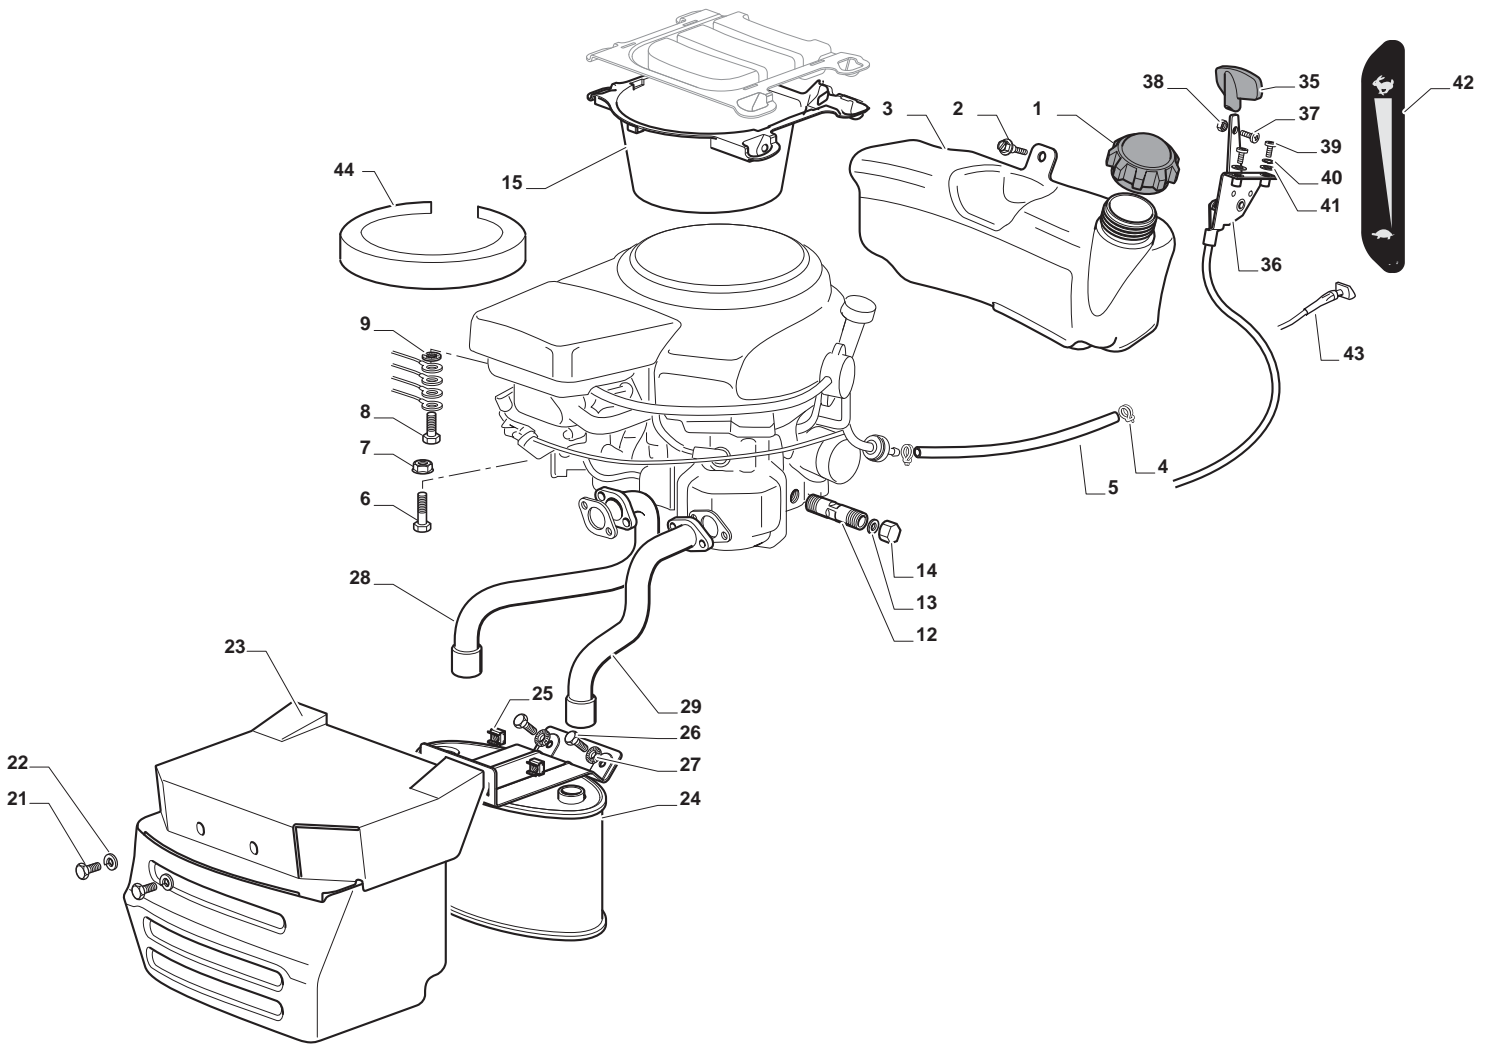

Engine Honda GCV 530

POS	CODE	Q.TY	DESCRIPTION	DESCRIZIONE	DESCRIPTION	BESCHREIBUNG	NOTES
1	125795001/1	1	Fuel Cap	Tappo Serbatoio	Bouchon	Tankverschluss	
2	125943010/0	4	Screw	Vite	Schraube	Vis	
3	325735126/0	1	Tank	Serbatoio	Reservoir	Tank	
4	118375051/1	2	Fair Led	Fascetta	Kabelbefestigung	Fixation De Cable	
5	325869057/0	1	Connecting Tube	Tubo Collegamento	Verbindungsrohr	Tube De Connexion	
6	112691115/0	4	Screw	Vite	Schraube	Vis	
7	112154210/0	4	Nut	Dado	Nuss	Ecrou	
8	112735124/0	1	Screw	Vite	Schraube	Vis	
9	112540260/0	1	Grower	Grower	Federring	Grower	
12	125598052/0	1	Oil Discharge Extension	Prolunga Scarico Olio	Rallonge Dechargement Huile	Öl Abfluss	
13	118401001/1	1	Oil Seal	Guarnizione	Garniture	Dichtung	
14	118737849/0	1	Plug	Plug	Plug	Plug	
15	325108045/1	1	Conveyor	Convogliatore	Konveyor	Convoyeur	
21	112792611/0	2	Screw	Vite	Schraube	Vis	
22	112540260/0	2	Grower	Grower	Federring	Grower	
23	382598049/0	1	Muffler Protection	Protezione Silenziatore	Protection Silencieux	Auspuffschutz	
24	182750003/0	1	Muffler	Silenziatore	Silencieux	Schalldämpfer	
25	112360425/0	2	Nut	Dado	Nuss	Ecrou	
26	112792611/0	2	Screw	Vite	Schraube	Vis	
27	112540260/0	2	Grower	Grower	Federring	Grower	
28	118738221/0	1	Exhaust Tube Right	Tubo Scarico Destro	Abgasungrohr, Rechte	Tube Echappement Droit	
29	118738222/0	1	Right Exhaust Connection	Raccordo Scarico Destro	Auspuffanschluss, Rechte	Connexion Echappement Droite	
35	325394531/0	1	Knob	Manopolina	Poignée	Griff	
36	182000217/0	1	Accelerator	Acceleratore	Commande d'accélération	Gashebelgestange	
37	112726389/0	1	Screw	Vite	Schraube	Vis	
38	112290800/0	1	Nut	Dado	Nuss	Ecrou	
39	112726389/0	2	Screw	Vite	Schraube	Vis	
40	112540020/0	2	Washer	Rondella	Scheibe	Rondelle	
41	112521310/0	2	Washer	Rondella	Scheibe	Rondelle	
42	114364617/0	1	Label	Etichetta	Etiquette	Etikett	
43	125090006/0	1	Choke Control	Comando Starter	Commande Starter	Starter Betaetigung	
44	125730023/0	1	Intake Separator	Separatore Aspirazione	Separateur Aspirations	Augenabscheider