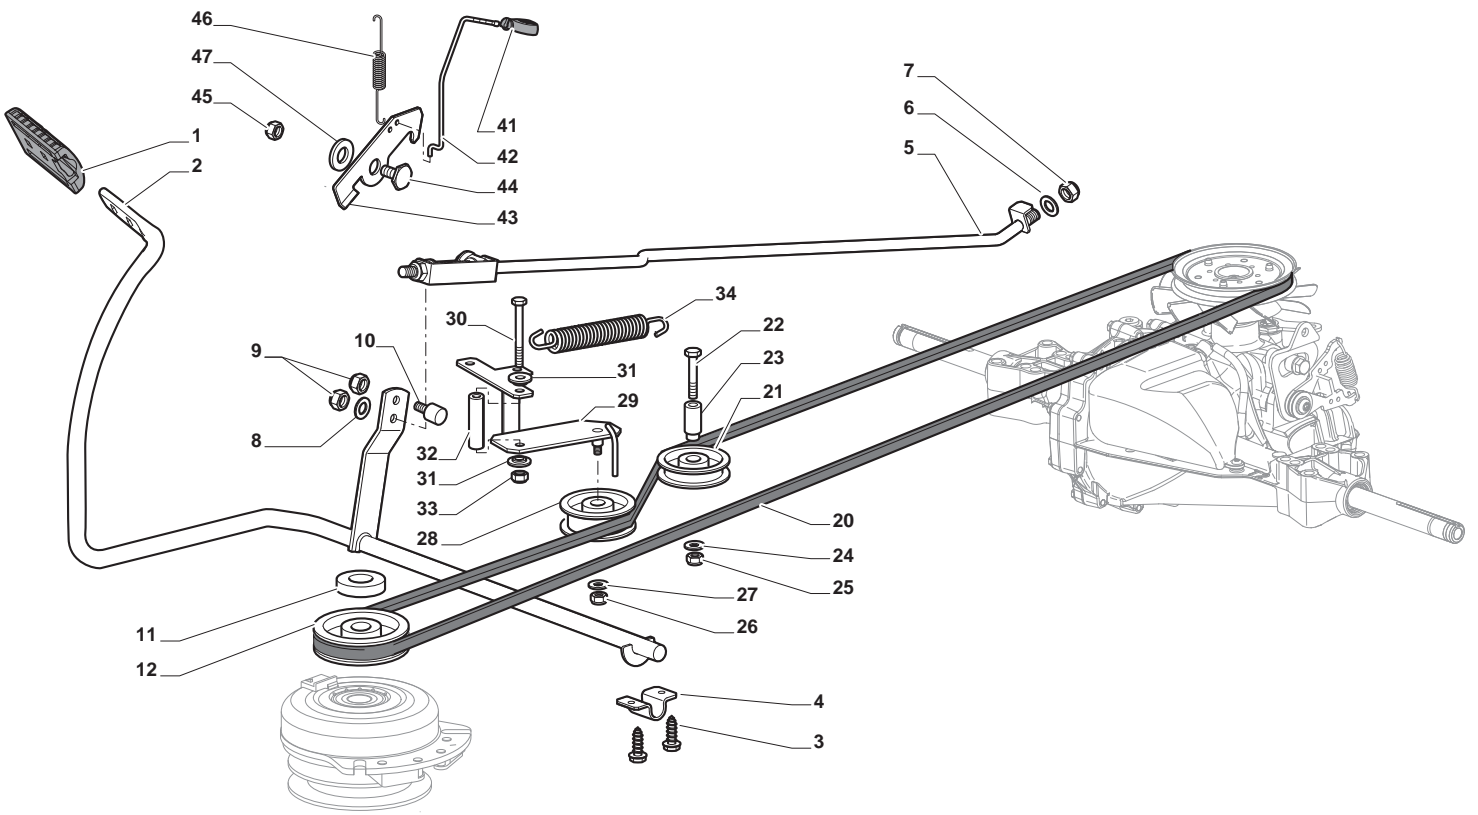

Brake And Gearbox Controls HYDRO-GEAR

POS	CODE	Q.TY	DESCRIPTION	DESCRIZIONE	DESCRIPTION	BESCHREIBUNG	NOTES
1	325110409/0	1	Clamp Cover	Copristaffa	Couvre Etrier	Bridedeckel	
2	382000575/0	1	Pedal	Pedale	Pedal	Pedal	
3	112735599/0	4	Screw	Vite	Vis	Schraube	
4	325547231/0	2	Plate	Piastra	Plaque	Platte	
5	382000576/0	1	Rod	Asta	Tige	Stange	
6	112521360/0	1	Washer	Rosetta	Rondelle	Scheibe	
7	112156602/0	1	Nut	Dado	Ecrou	Mutter	
8	325670011/0	1	Antifriction Washer	Rondella Antifrizione	Rondelle Antifriction	Anti Friktionswäscher	
9	112155000/0	2	Nut	Dado	Ecrou	Mutter	
10	125510116/0	1	Pin	Perno	Pivot	Bolzen	
11	125160021/0	1	Spacer	Distanziale	Entretoise	Distanzring	
12	125601577/0	1	Pulley	Puleggia	Poulie	Riemenscheibe	
20	135062003/1	1	Belt	Cinghia	Courroie	Riemen	
21	325601599/0	1	Pulley	Puleggia	Poulie	Riemenscheibe	
22	112691400/0	1	Screw	Vite	Vis	Schraube	
23	125160083/0	1	Spacer	Distanziale	Entretoise	Distanzring	
24	112523060/0	1	Washer	Rosetta	Rondelle	Scheibe	
25	112155000/0	1	Nut	Dado	Ecrou	Mutter	
26	112155000/0	1	Nut	Dado	Ecrou	Mutter	
27	112523060/0	1	Washer	Rosetta	Rondelle	Scheibe	
28	125601554/0	1	Pulley	Puleggia	Poulie	Riemenscheibe	
29	382318245/1	1	Lever	Leva	Levier	Hebel	
30	112691600/0	1	Screw	Vite	Vis	Schraube	
31	125038002/1	2	Bush	Bussola	Douille	Büchse	
32	125160027/0	1	Spacer	Distanziale	Entretoise	Distanzring	
33	112155000/0	1	Nut	Dado	Ecrou	Mutter	
34	125430262/0	1	Spring	Molla	Ressort	Feder	
41	125394509/1	1	Knob	Manopola	Poignee	Knopf	
42	125033113/0	1	Rod	Asta	Tige	Stange	
43	325253011/1	1	Hook	Gancio	Accrochage	Haken	
44	122524970/2	1	Fulcrum Pin	Perno Fulcro	Pivot	Gelenkpunkt	
45	112155000/0	1	Nut	Dado	Ecrou	Mutter	
46	125430213/0	1	Spring	Molla	Ressort	Feder	
47	112523060/0	1	Washer	Rosetta	Rondelle	Scheibe