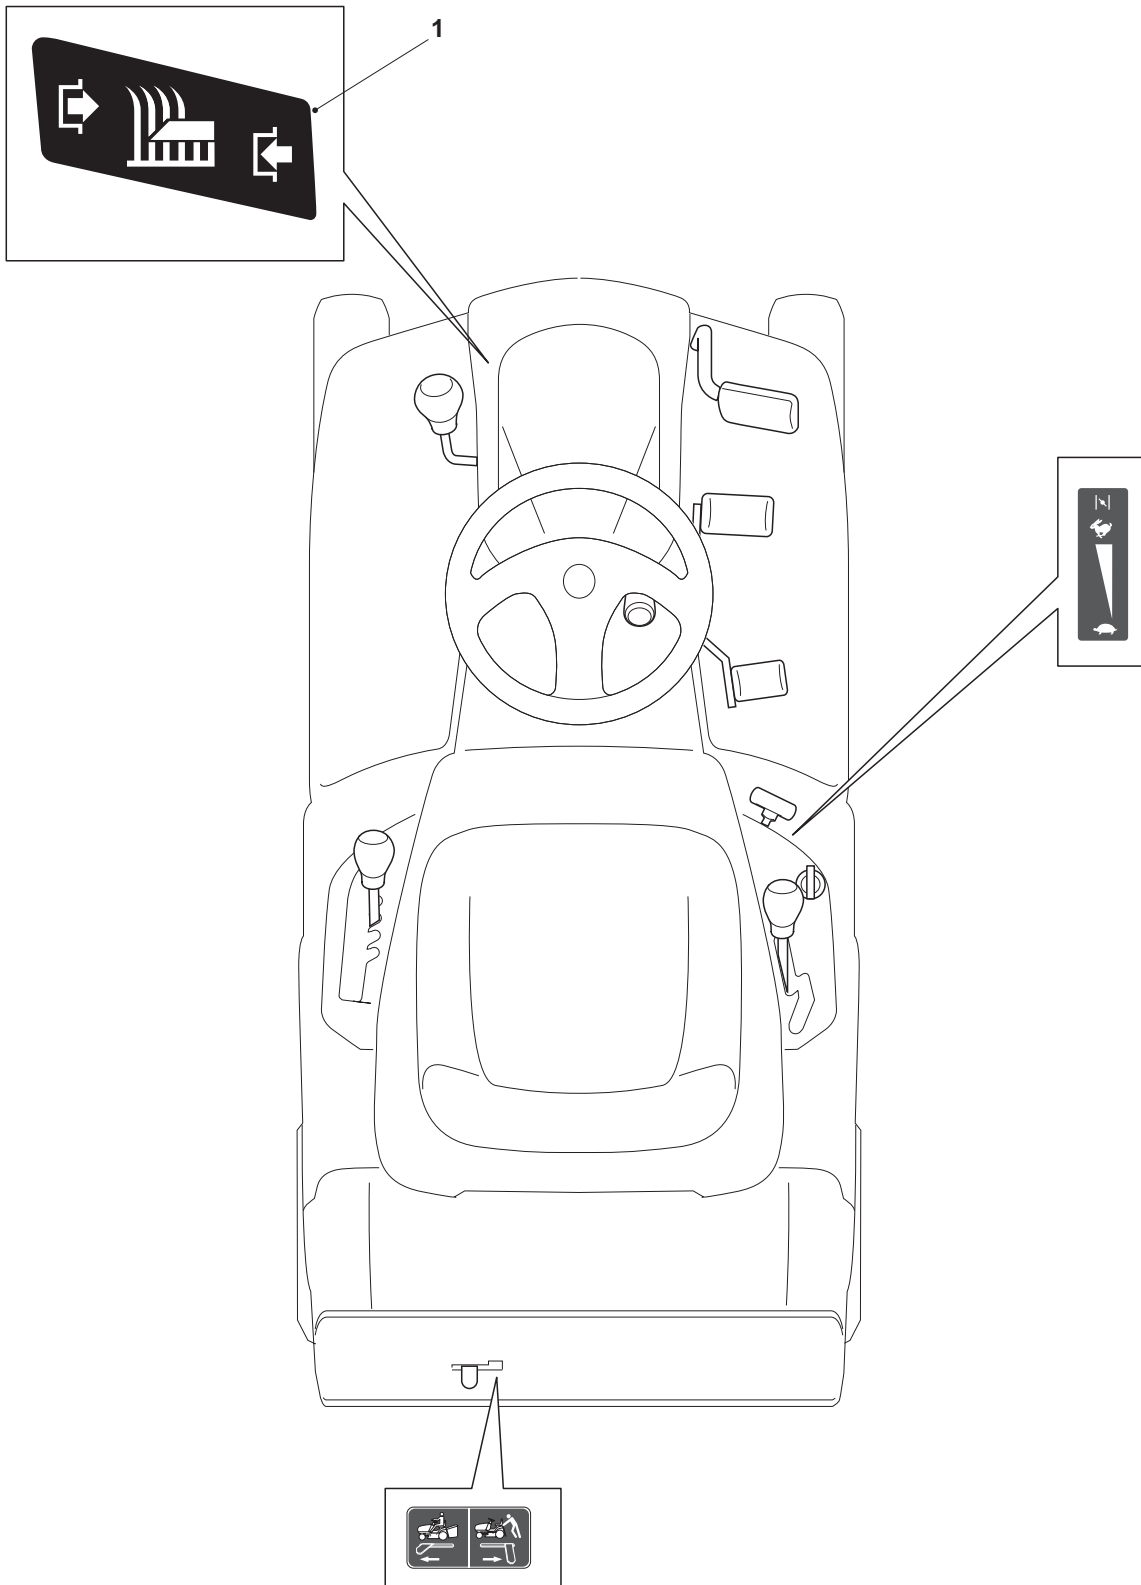

Optionals On Request

POS	CODE	Q.TY	DESCRIPTION	DESCRIZIONE	DESCRIPTION	BESCHREIBUNG	NOTES
1	125510021/1	1	Hitch Pin	Perno	Pivot	Bolzen	
2	382033109/0	1	Rod	Asta	Barre	Stange	
3	124487999/0	1	Spring Pin	Coppiglia	Goupille	Split	
4	112794300/0	2	Screw	Vite	Vis	Schraube	
5	112295200/0	2	Nut	Dado	Écrou	Mutter	
6	112156602/0	2	Nut	Dado	Écrou	Mutter	
11	125253004/0	3	Mulch.Kit Fixing Hook	Gancio Kit Mulching	Crochet	MulchingHaken	
12	125840011/1	1	Tie Rod	Tirante	Tirant Elastique	Spannstange	
13	325280000/1	1	Handgrip	Impugnatura	Branche	Handgriff	
14	327394003/2	1	Handle	Manico	Guidon	Stiel	
15	127510116/0	2	Pin	Perno	Pivot	Bolzen	
16	327140058/0	1	Deflector, Rear	Deflettore Post.	Deflecteur, Arriere	Abweiser, Hinter	
17	125430218/1	1	Spring	Molla	Ressort	Feder	
18	327140057/0	1	Deflector, Front	Deflettore Anter.	Deflecteur, Avant	Abweiser, Vorder	
19	112818700/0	1	Screw	Vite	Vis	Schraube	
20	127047013/0	1	Bush	Bussola	Douille	Büchse	
21	322672152/0	1	Antifriction Washer	Rondella Antifrizione	Rondelle Antifricition	Anti Friktionswäscher	
22	112155000/0	1	Nut	Dado	Écrou	Mutter	
23	125510022/1	2	Pin	Perno	Pivot	Bolzen	
24	124487998/0	2	Cotter pin	Coppiglia	Goupille	Splint	
25	127510127/0	2	Pin	Perno	Pivot	Bolzen	
26	327600181/0	1	Stone Guard, Black	Parasassi Nero	Pare-Pierres, Noir	Prallblech, Schwarz