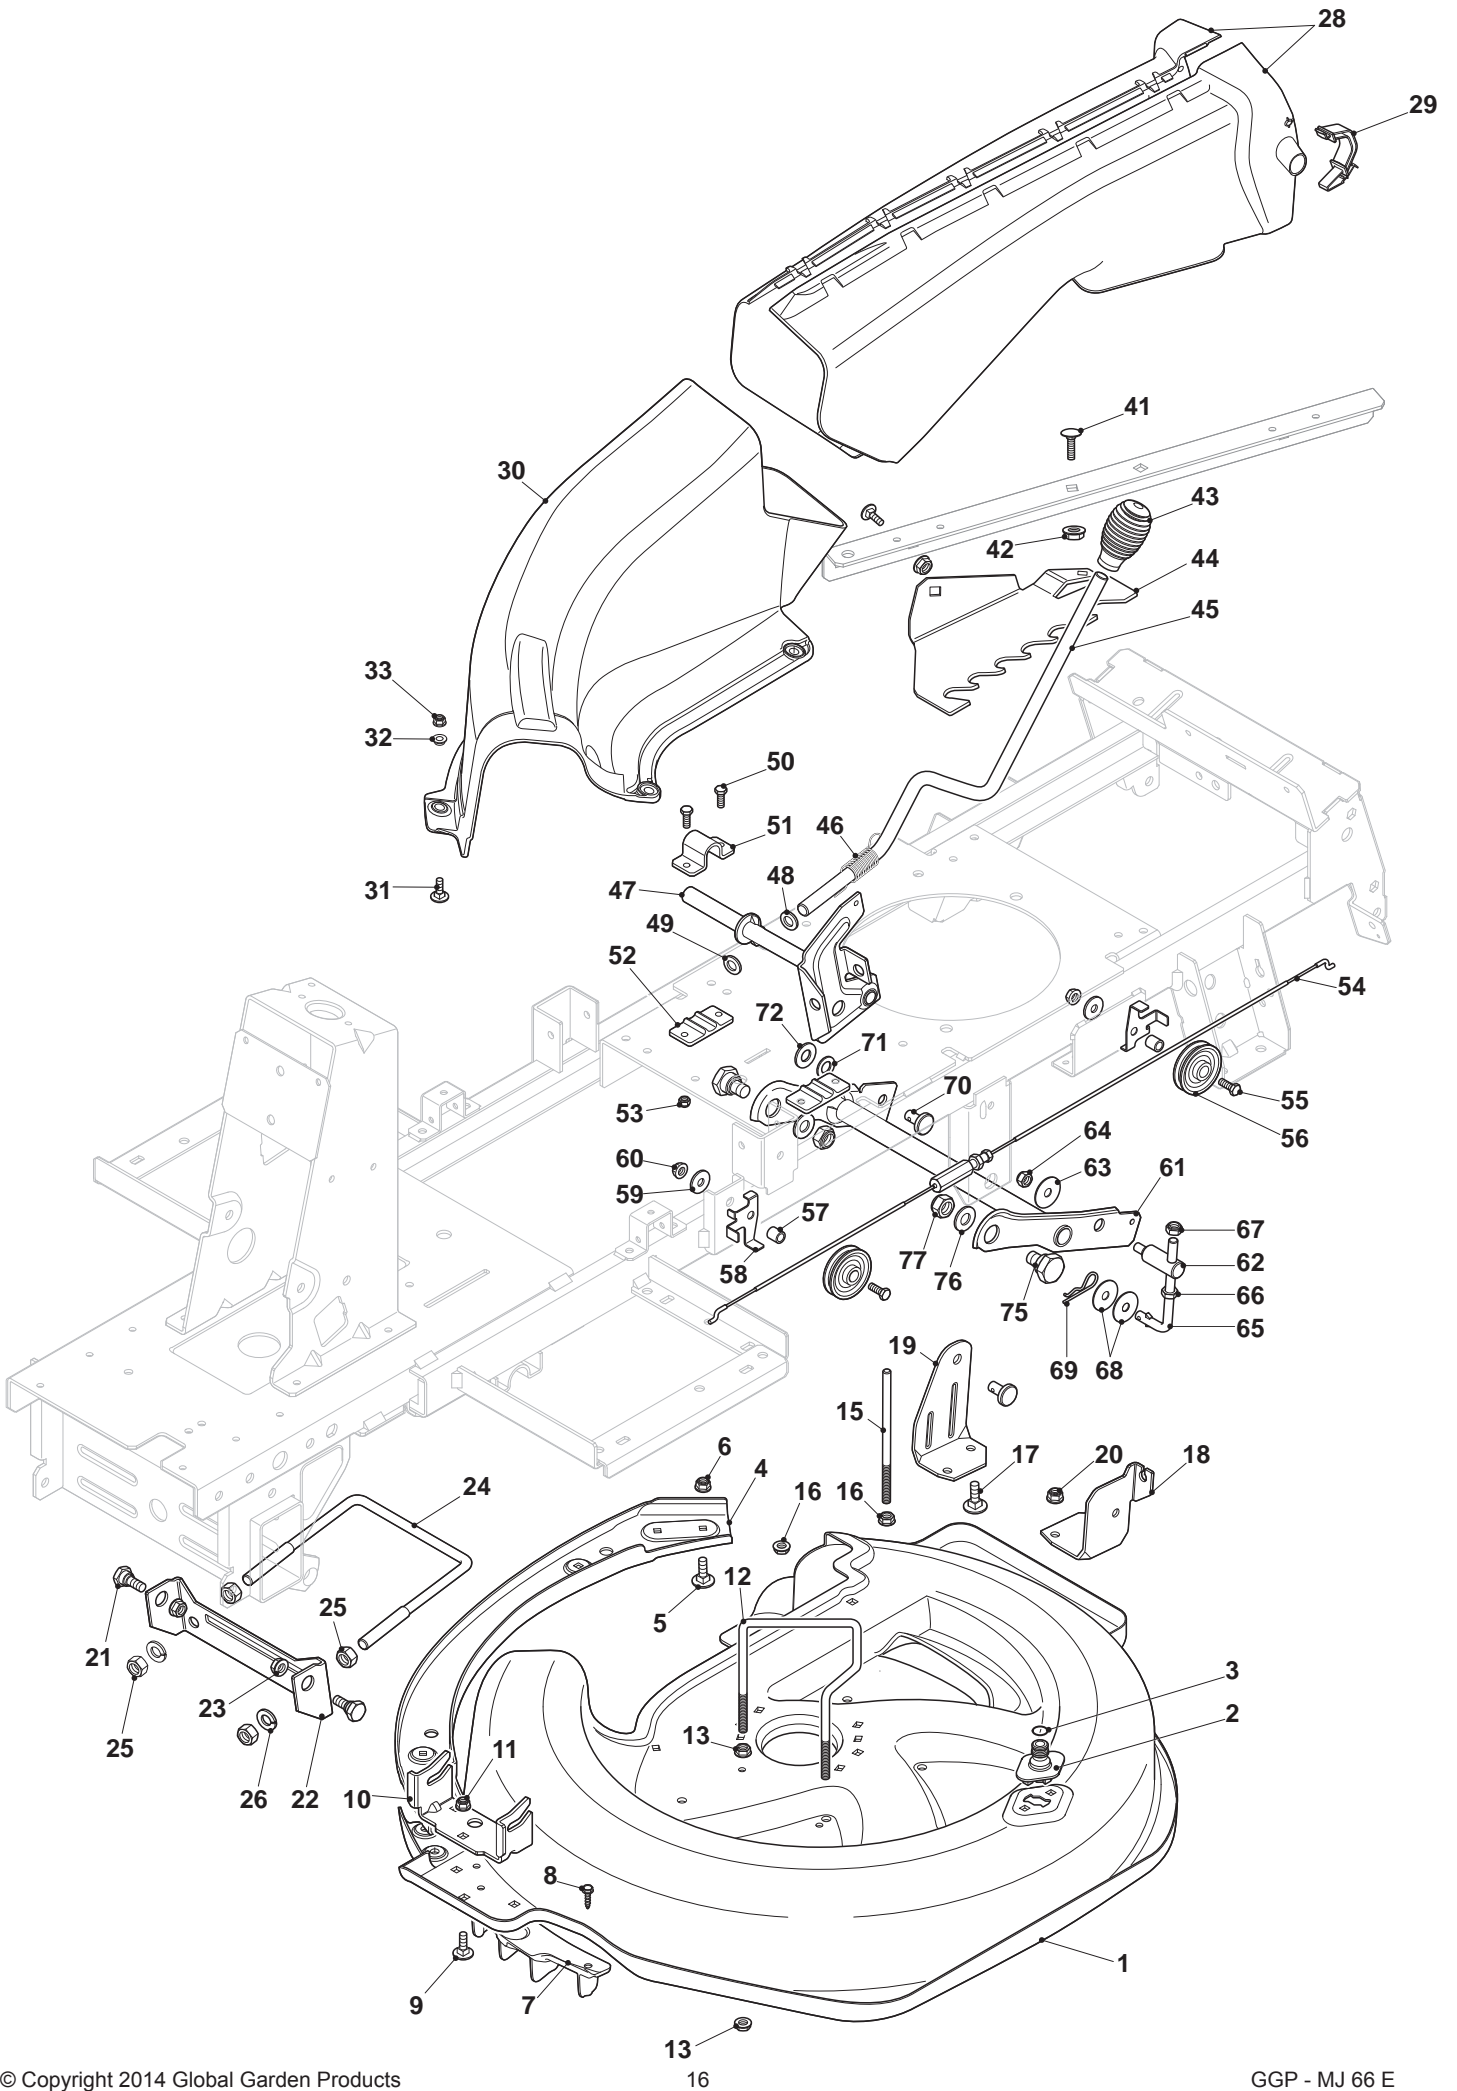

Cutting Plate and Lifting							
POS	CODE	Q.TY	DESCRIPTION	DESCRIZIONE	DESCRIPTION	BESCHREIBUNG	NOTES
1	384564114/0	1	Cutting Plate, Black	Piatto Di Taglio Nero	Plateau De Coupe Noire	Schneidwerkzeug Schwarz	
2	325033086/0	1	Water Hose Connection	Attacco Tubo Acqua	Raccord Tuyau D'Eau	Wasseranschluss	
3	119035000/0	1	Or Ring	Anello Or	Bague Or	Ring Or	
4	384650107/0	1	Stiffening	Rinforzo	Renforcement	Verstaerkung	
5	112815200/0	4	Screw	Vite	Vis	Schraube	
6	112292102/0	4	Nut	Dado	Ecrou	Mutter	
7	327488001/0	1	Front Combi	Pettine Anteriore	Grille D'Aspiration	Peigne Avant	
8	112735402/0	3	Screw	Vite	Vis	Schraube	
9	112818690/0	3	Screw	Vite	Vis	Schraube	
10	327772175/0	1	Front Bracket	Staffa Anteriore	étrier avant	Vorne bügel	
11	112154210/0	3	Nut	Dado	Ecrou	Mutter	
12	127294008/0	1	Belt Guide	Guidacinghia Puleggia	Guide De Courroire	Riemenführung	
13	112292102/0	4	Nut	Dado	Ecrou	Mutter	
15	127580077/0	1	Belt Guide	Piolo Guidacinghia	Guide De Courroire	Riemenführung	
16	112293201/0	2	Nut	Dado	Ecrou	Mutter	
17	112818690/0	4	Screw	Vite	Vis	Schraube	
18	327772179/0	1	Bracket, Left	Staffa Sinistra	Etrier	Steigbügel, Linke	
19	327772177/0	1	Bracket, Right	Staffa Destra	Etrier	Steigbügel, Rechte	
20	112154210/0	4	Nut	Dado	Ecrou	Mutter	
21	127510121/0	2	Plate	Piastra	Pivot	Plaque	
22	327543043/0	1	Plate	Piastra	Platte	Plaque	
23	112154210/0	2	Nut	Dado	Ecrou	Mutter	
24	127840056/0	1	Front Tie Rod	Tirante Antereriore	Tirant	Spannstange	
25	112293200/0	4	Nut	Dado	Ecrou	Mutter	
26	112585100/0	2	Washer	Rosetta	Rondelle	Scheibe	
28	384108054/0	1	Conveyor	Convogliatore	Convoyeur	Leitblechsatz	
29	325774499/0	2	Clamp	Staffa	Etrier	Bride	
30	327107505/0	1	Conveyor	Convogliatore	Convoyeur	Konveyor	
31	112815200/0	4	Screw	Vite	Vis	Schraube	
32	325160039/0	4	Spacer	Distanziale	Entretoise	Distanzring	
33	112292102/0	4	Nut	Dado	Ecrou	Mutter	
41	112818690/0	2	Screw	Vite	Vis	Schraube	
42	112293200/0	2	Nut	Dado	Ecrou	Mutter	
43	125394510/0	1	Knob	Manopola	Poignee	Knopf	
44	327734063/0	1	Sector, Height Adjustment	Settore Regolazione Altezza	Secteur Reglage Hauteur	Sektor, Höheverstellung	13"
44	327734067/0	1	Sector, Height Adjustment	Settore Regolazione Altezza	Secteur Reglage Hauteur	Sektor, Höheverstellung	11"
45	327315135/0	1	Cutting Deck Lifting Lever	Leva Sollevamento Piatto	Levier	Aufhebenhebelsatz	
46	127430595/0	1	Spring	Molla	Ressort	Feder	
47	384001035/1	1	Axle	Asse	Axe	Axe	
48	112521370/0	1	Washer	Rondella	Rondelle	Scheibe	
49	122020050/0	1	Ring	Anello	Anneau Ressort	Ring	
50	112791400/0	4	Screw	Vite	Vis	Schraube	
51	325547231/0	2	Plate	Piastrina	Plaque	Plättchen	
52	325785350/0	2	Support	Supporto	Support	Halter	
53	112154510/0	4	Nut	Dado	Écrou	Mutter	
54	384004600/0	1	Lifting Wire	Filo Sollevamento	Fil	Kabel	13"
54	384004605/0	1	Lifting Wire	Filo Sollevamento	Fil	Kabel	11"
55	112691100/0	2	Screw	Vite	Vis	Schraube	
56	125601579/0	2	Pulley	Puleggia	Poulie	Riemenscheibe	
57	125040636/1	2	Bush	Bussola	Douille	Douille	
58	327543037/0	2	Guide Shoe	Pettine Guida	Plaque	Gleitschuh	
59	112523060/0	2	Washer	Rondella	Rondelle	Scheibe	
60	112293201/0	2	Nut	Dado	Ecrou	Mutter	
61	384001037/0	1	Axle	Asse	Axe	Axe	
62	127510125/0	1	Pin	Perno	Pivot	Stift	
63	322672152/0	1	Antifriction Washer	Rondella Antifrizione	Rondelle Antifricition	Anti Friktionswäscher	
64	112155000/0	2	Nut	Dado	Écrou	Mutter	
65	127840057/0	1	Tie Rod	Tirante	Tirant	Spannstange	
66	112295200/0	4	Nut	Dado	Ecrou	Mutter	
68	322672152/0	2	Antifriction Washer	Rondella Antifrizione	Rondelle Antifricition	Anti Friktionswäscher	
69	125110803/0	1	Cotter Pin	Copiglia	Goupille	Split	
70	127510114/0	1	Pin	Perno	Pivot	Bolzen	
71	325670008/1	1	Washer	Rondella	Rondelle Antifricition	Scheibe	
72	112521360/0	1	Washer	Rondella	Rondelle	Scheibe	
75	127510123/0	2	Pin	Perno	Pivot	Stift	
76	112521360/0	2	Washer	Rondella	Rondelle	Scheibe	
77	112156602/0	2	Nut	Dado	Écrou	Mutter