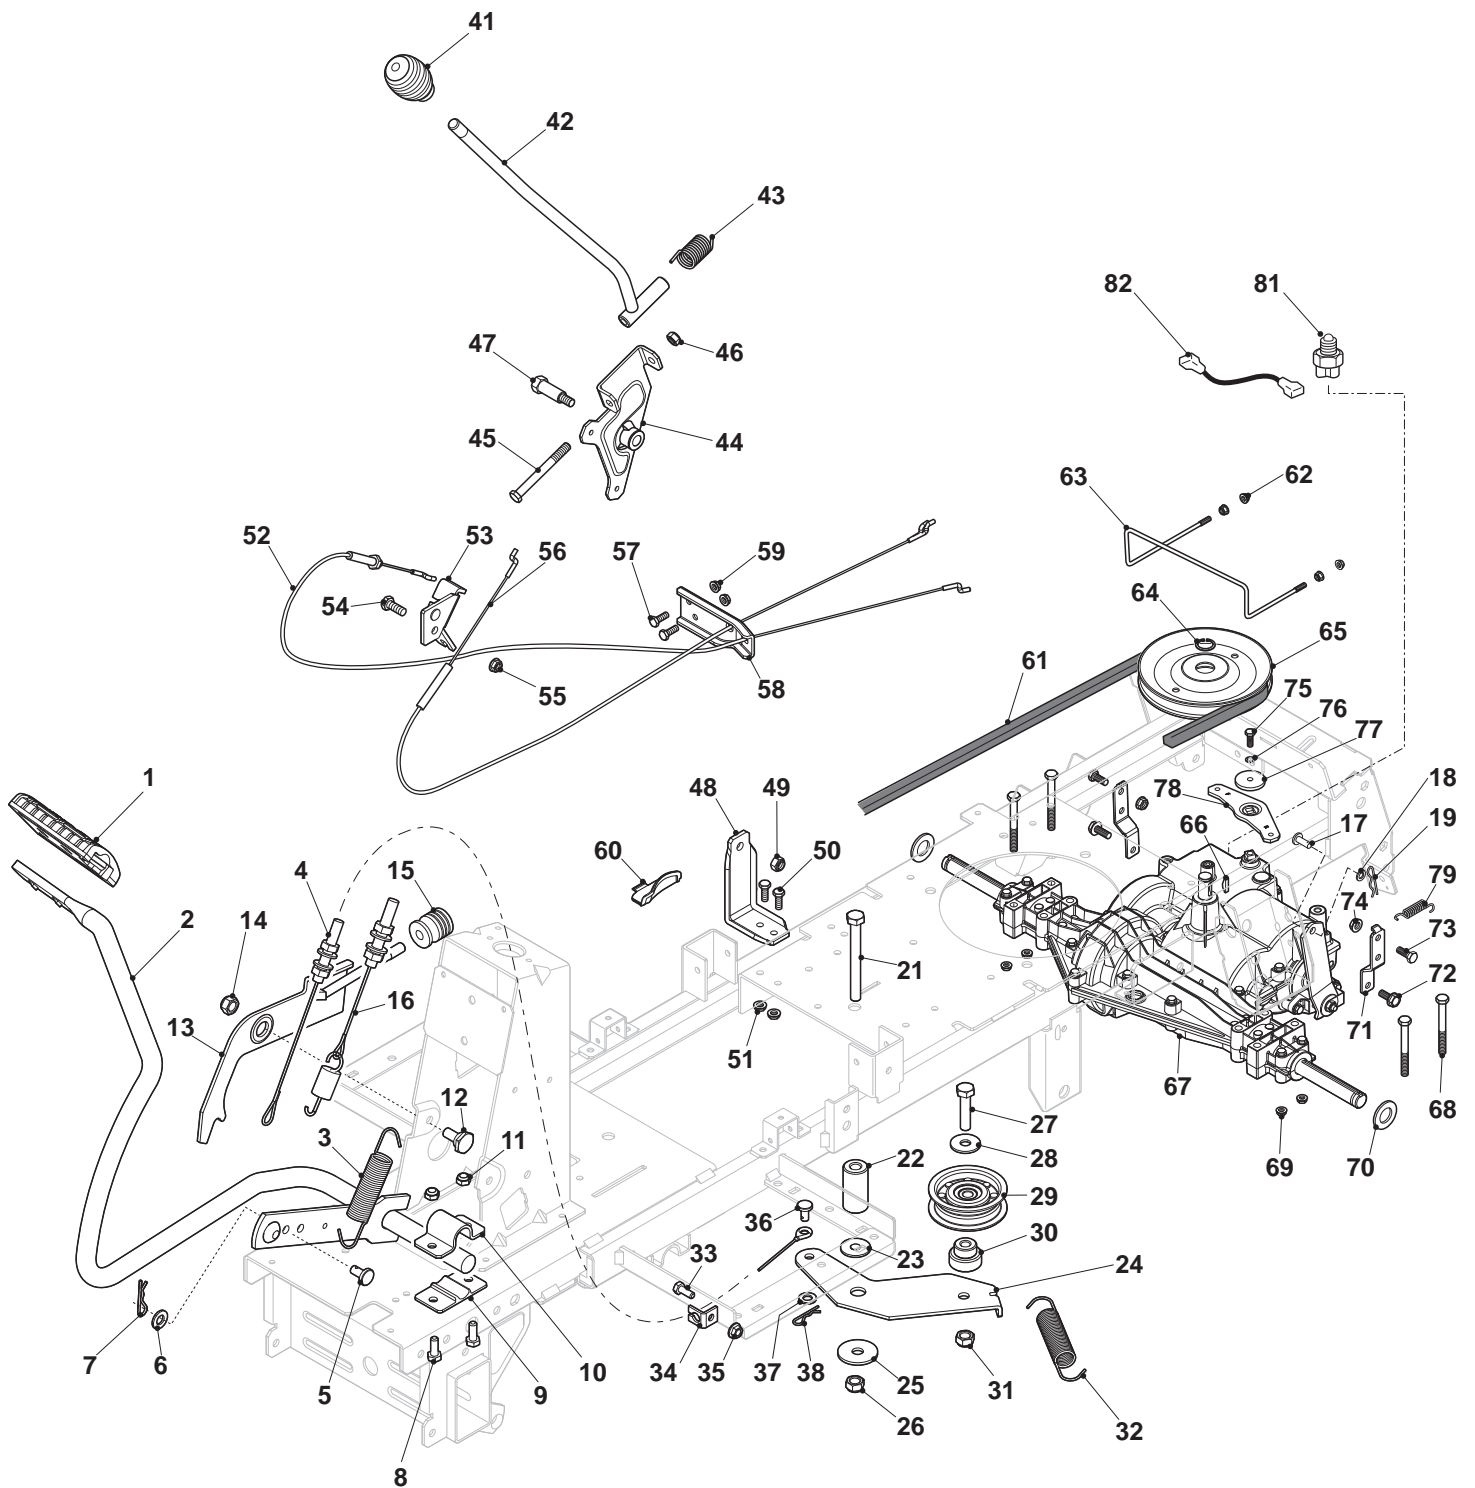

Transmission							Peerless MST-204-581A
POS	CODE	Q.TY	DESCRIPTION	DESCRIZIONE	DESCRIPTION	BESCHREIBUNG	NOTES
1	325110391/0	1	Clamp Cover	Copristaffa	Couvre Etrier	Bridedeckel	
2	384503013/0	1	Pedal	Pedale Freno	Pedal	Pedal	
3	127430594/0	2	Spring	Molla	Ressort	Feder	
4	384004607/0	1	Tightener Cable	Cavo Comando Galoppino	Fil	Kabel	
5	127510120/0	1	Pin	Perno	Pivot	Stift	
6	112521350/0	1	Washer	Rondella	Rondelle	Scheibe	
7	124487997/0	1	Cotter Pin	Copiglia	Goupille	Split	
8	112791400/0	4	Screw	Vite	Vis	Schraube	
9	325785350/0	2	Support	Supporto	Support	Halter	
10	325547231/0	2	Plate	Piastrina	Plaquette	Plättchen	
11	112154510/0	4	Nut	Dado	Écrou	Mutter	
12	122524970/3	1	Pin	Perno	Pivot	Stift	
13	384002097/0	1	Brake Control Rod	Asta Comando Freno	Stange	Tige Commande Frein	
14	112154210/0	1	Nut	Dado	Ecrou	Mutter	
15	127395050/1	1	Knob	Manopolina	Poignee	Knopf	
16	384004603/0	1	Wire	Filo	Fil	Kabel	
17	127510120/0	1	Pin	Perno	Pivot	Stift	
18	325670011/0	1	Antifriction Washer	Rondella Antifrizione	Rondelle Antifriction	Antifriction Scheibe	
19	124487997/0	1	Cotter Pin	Copiglia	Goupille	Split	
21	112691900/0	1	Screw	Vite	Vis	Schraube	
22	127160065/0	1	Spacer	Distanziale	Entretoise	Distanzring	
23	122041980/0	1	Bush	Bussola	Douille	Büchse	
24	384307003/0	1	Tightener Lever	Leva Galoppino	Levier	Hebel	
25	112523070/0	1	Washer	Rondella	Rondelle	Scheibe	
26	112155000/0	1	Nut	Dado	Écrou	Mutter	
27	112691115/0	1	Screw	Vite	Vis	Schraube	
28	112523060/0	1	Washer	Rondella	Rondelle	Scheibe	
29	127604015/0	1	Pulley	Puleggia	Poulie	Riemenscheibe	
30	127160064/0	1	Spacer	Distanziale	Entretoise	Distanzring	
31	112155000/0	1	Nut	Dado	Écrou	Mutter	
32	127430594/0	1	Spring	Molla	Ressort	Feder	
33	112791200/1	1	Screw	Vite	Vis	Schraube	
34	322806619/0	1	Support	Supporto	Support	Halter	
35	112292102/0	1	Nut	Dado	Ecrou	Mutter	
36	127510120/0	1	Pin	Perno	Pivot	Stift	
37	112521350/0	1	Washer	Rondella	Rondelle	Scheibe	
38	124487997/0	1	Cotter Pin	Copiglia	Goupille	Split	
41	125394510/0	1	Knob	Manopola	Poignee	Knopf	
42	384317097/0	1	Lever, Speed Drive Control	Leva Comando Marce	Levier	Hebel, Gängeschaltun	
43	125430226/0	1	Spring	Molla	Ressort	Feder	
44	384773579/0	1	Bracket	Staffa	Etrier	Etrier	
45	112692050/0	1	Screw	Vite	Vis	Schraube	
46	112155000/0	1	Nut	Dado	Écrou	Mutter	
47	127510122/0	1	Bracket	Staffa	Pivot	Etrier	
48	327772197/0	1	Bracket	Staffa	Etrier	Etrier	
49	112154210/0	1	Nut	Dado	Ecrou	Mutter	
50	112791200/1	2	Screw	Vite	Vis	Schraube	
51	112292102/0	2	Nut	Dado	Ecrou	Mutter	
52	384004602/0	1	Wire	Filo	Fil	Kabel	
53	327772195/0	1	Front Bracket	Staffa Anteriore	Etrier	Vorne bügel	
54	112792611/0	1	Screw	Vite	Vis	Schraube	
55	112293201/0	1	Nut	Dado	Ecrou	Mutter	
56	384004609/0	1	Wire	Filo	Fil	Kabel	
57	112791200/1	2	Screw	Vite	Vis	Schraube	
58	327787093/0	1	Support	Supporto	Support	Halter	
59	112292102/0	2	Nut	Dado	Ecrou	Mutter	
60	327110509/0	1	Inspection Door	Portina Chiusura	Couvre	Abdeckplatte	
61	135061430/0	1	Belt	Cinghia	Courroie	Riemen	
62	112292102/0	4	Nut	Dado	Ecrou	Mutter	
63	127294011/0	1	Belt Guide	Guidacinghia Puleggia	Guide De Courroie	Riemenführung	
64	112608950/0	1	Seeger	Seeger	Seeger	Seeger	
65	182601509/0	1	Pulley	Puleggia	Poulie	Riemenscheibe	
66	112139430/0	1	Key	Linguetta	Clavette	Keil	
67	118400981/0	1	Transmission Unit	Gruppo Trasmissione	Axe Arriere	Antriebsgruppe	
68	112691800/0	4	Screw	Vite	Vis	Schraube	
69	112154210/0	4	Nut	Dado	Ecrou	Mutter	
70	125670005/2	4	Washer	Rosetta	Rondelle	Scheibe	
71	327772189/0	2	Bracket	Staffa	Etrier	Etrier	
72	112735150/0	2	Screw	Vite	Vis	Schraube	
73	112792611/0	2	Screw	Vite	Vis	Schraube	
74	112293201/0	2	Nut	Dado	Ecrou	Mutter	
75	112735520/0	1	Screw	Vite	Vis	Schraube	
76	112540040/0	1	Washer	Rosetta	Rondelle	Scheibe	
77	322680009/0	1	Washer	Rosetta	Rondelle	Scheibe	
78	327543055/0	1	Plate	Piastra	Levier	Plaque	
79	127430597/0	1	Spring	Molla	Ressort	Feder	
81	119410608/1	1	Neutral Switch	Micro Folle	Int. Boîte De Vitesse	Leerlauf Mikrosch.	
82	127065069/0	1	Wire	Cavo Prolunga	Cables	Wire