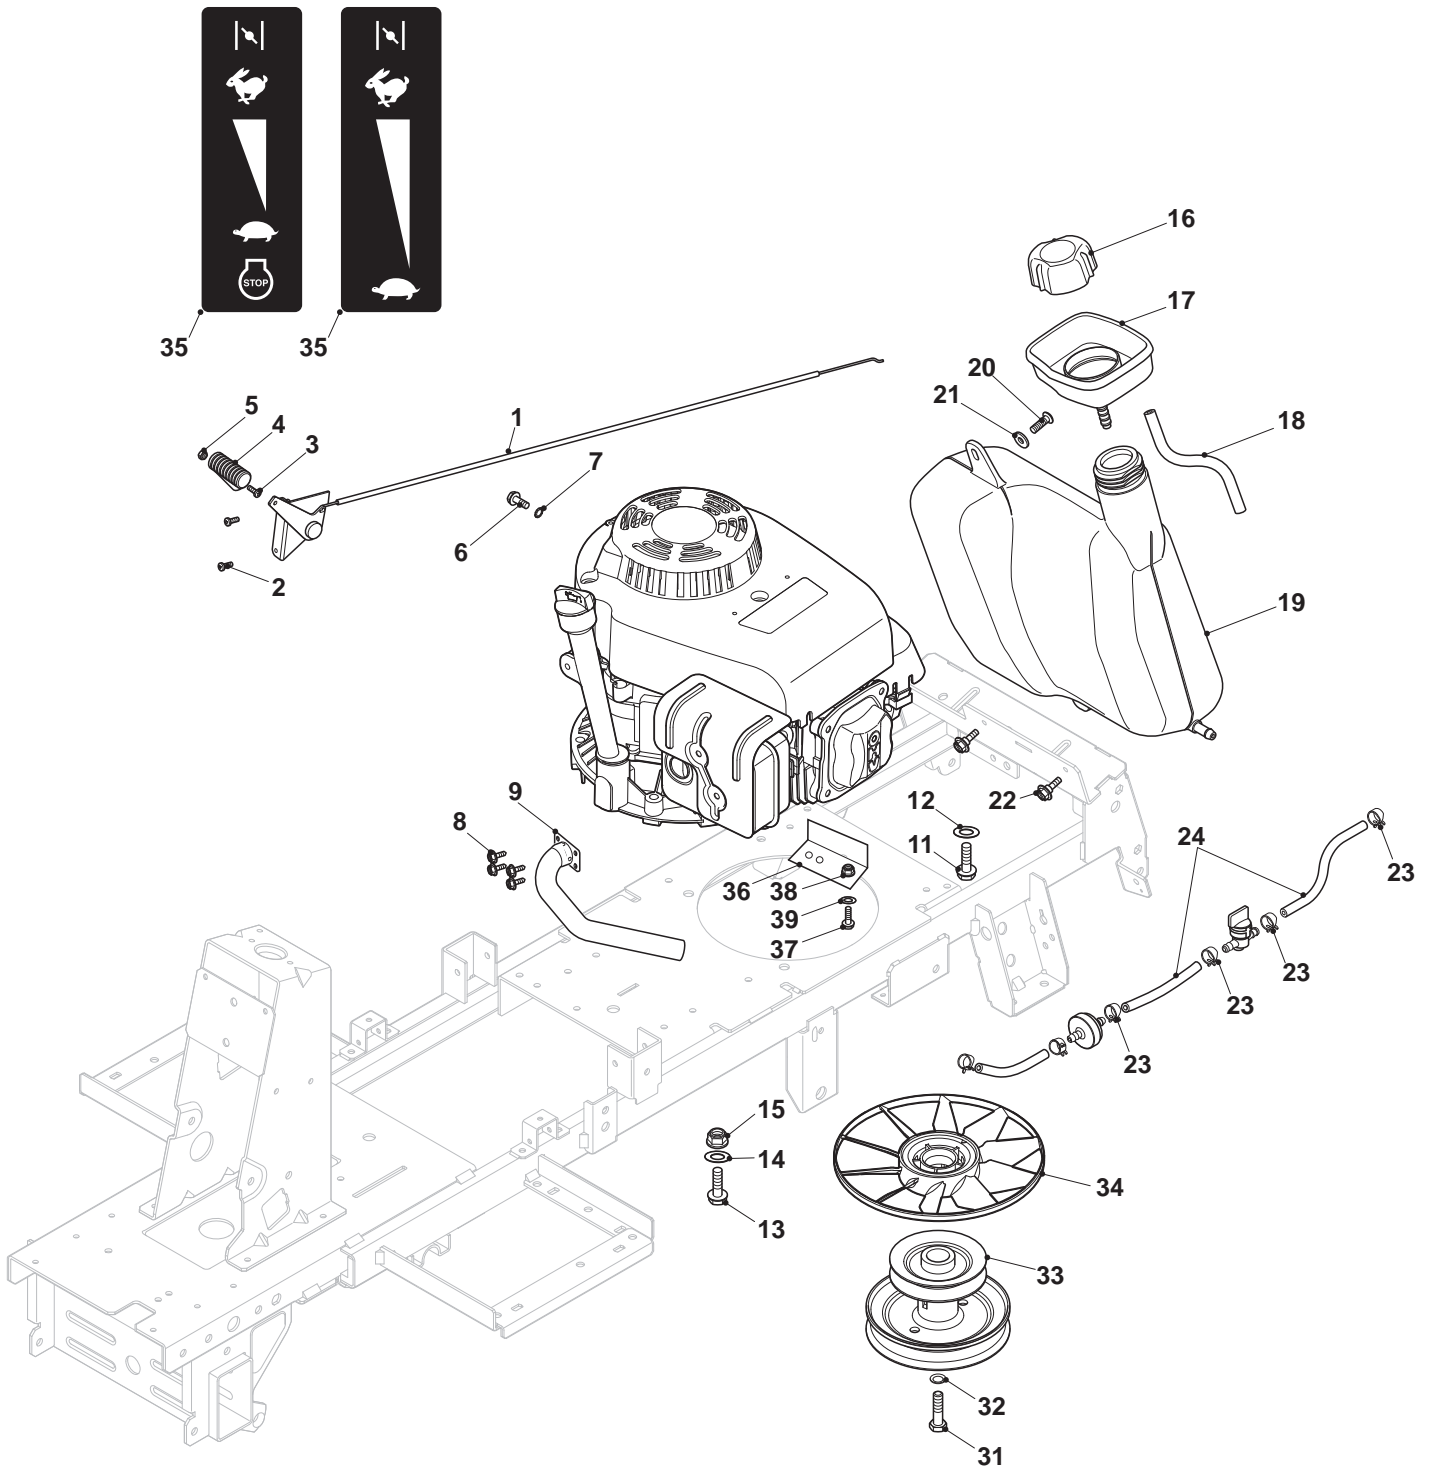

Engine - GGP

POS	CODE	Q.TY	DESCRIPTION	DESCRIZIONE	DESCRIPTION	BESCHREIBUNG	NOTES
1	184000256/0	1	Throttle Cable	Cavo Acceleratore	Câble Accélérateur	Gashebel Kabel	
2	125943012/0	2	Screw	Vite	Vis	Schraube	
3	112726388/0	1	Screw	Vite	Vis	Schraube	
4	125394501/0	1	Knob	Manopolina	Poignee	Knopf	
5	112290800/0	1	Nut	Dado	Ecrou	Mutter	
6	112735599/0	1	Screw	Vite	Vis	Schraube	
7	112540040/0	1	Washer	Rosetta	Rondelle	Scheibe	
8	112735110/0	4	Screw	Vite	Vis	Schraube	
9	118738251/0	1	Exhaust Tube	Tubo Racc. Scarico	Tube d'échappement	Abgasrohr	
11	112735109/1	2	Screw	Vite	Vis	Schraube	
12	112540070/0	2	Washer	Rosetta	Rondelle	Scheibe	
13	112691200/0	1	Screw	Vite	Vis	Schraube	
14	112521350/0	1	Washer	Rondella	Rondelle	Scheibe	
15	112154210/0	1	Nut	Dado	Ecrou	Mutter	
16	127790000/1	1	Fuel Cap	Tappo Serbatoio	Bouchon Reservoir	Tank Einfüllstopfen	
17	327600180/0	1	Tank Protection	Protezione Serbatoio	Protection de réservoir	Tankschutz	
18	327869054/1	1	Connecting Tube	Tubo Collegamento	Tube De Connexion	Verbindungsrohr	L= 450 mm
19	327733008/0	1	Fuel Tank	Serbatoio	Réservoir à carburant	Treibstofftank	
20	112727801/0	1	Screw	Vite	Vis	Schraube	
21	112523040/0	1	Washer	Rondella	Rondelle	Scheibe	
22	125943010/0	2	Screw	Vite	Vis	Schraube	
23	118375051/1	4	Fair Led	Fascetta	Fixation De Cable	Kabelbefestigung	
24	325869035/1	1	Connecting Tube	Tubo Collegamento	Tube De Connexion	Verbindungsrohr	
31	112736850/0	1	Screw	Vite	Vis	Schraube	13"
31	112735694/0	1	Screw	Vite	Vis	Schraube	11"
32	112543000/0	1	Washer	Rosetta	Rondelle	Scheibe	
33	384601500/0	1	Pulley	Puleggia	Poulie, Roue Avant	Riemenscheibe	13"
33	384601501/0	1	Pulley	Puleggia	Poulie, Roue Avant	Riemenscheibe	11"
34	327951200/0	1	Fan	Ventola	Ventilateur	Ventilator	
35	114366905/0	1	Label	Etichetta	Etiquette	Etikett	Electric Start
35	114366904/0	1	Label	Etichetta	Etiquette	Etikett	Manual Start
36	327772239/0	1	Clamp	Staffa	Etrier	Bride	
37	112791200/1	3	Screw	Vite	Vis	Schraube	
38	112292102/0	3	Nut	Dado	Ecrou	Mutter	
39	122675110/0	2	Washer	Rosetta	Rondelle	Scheibe