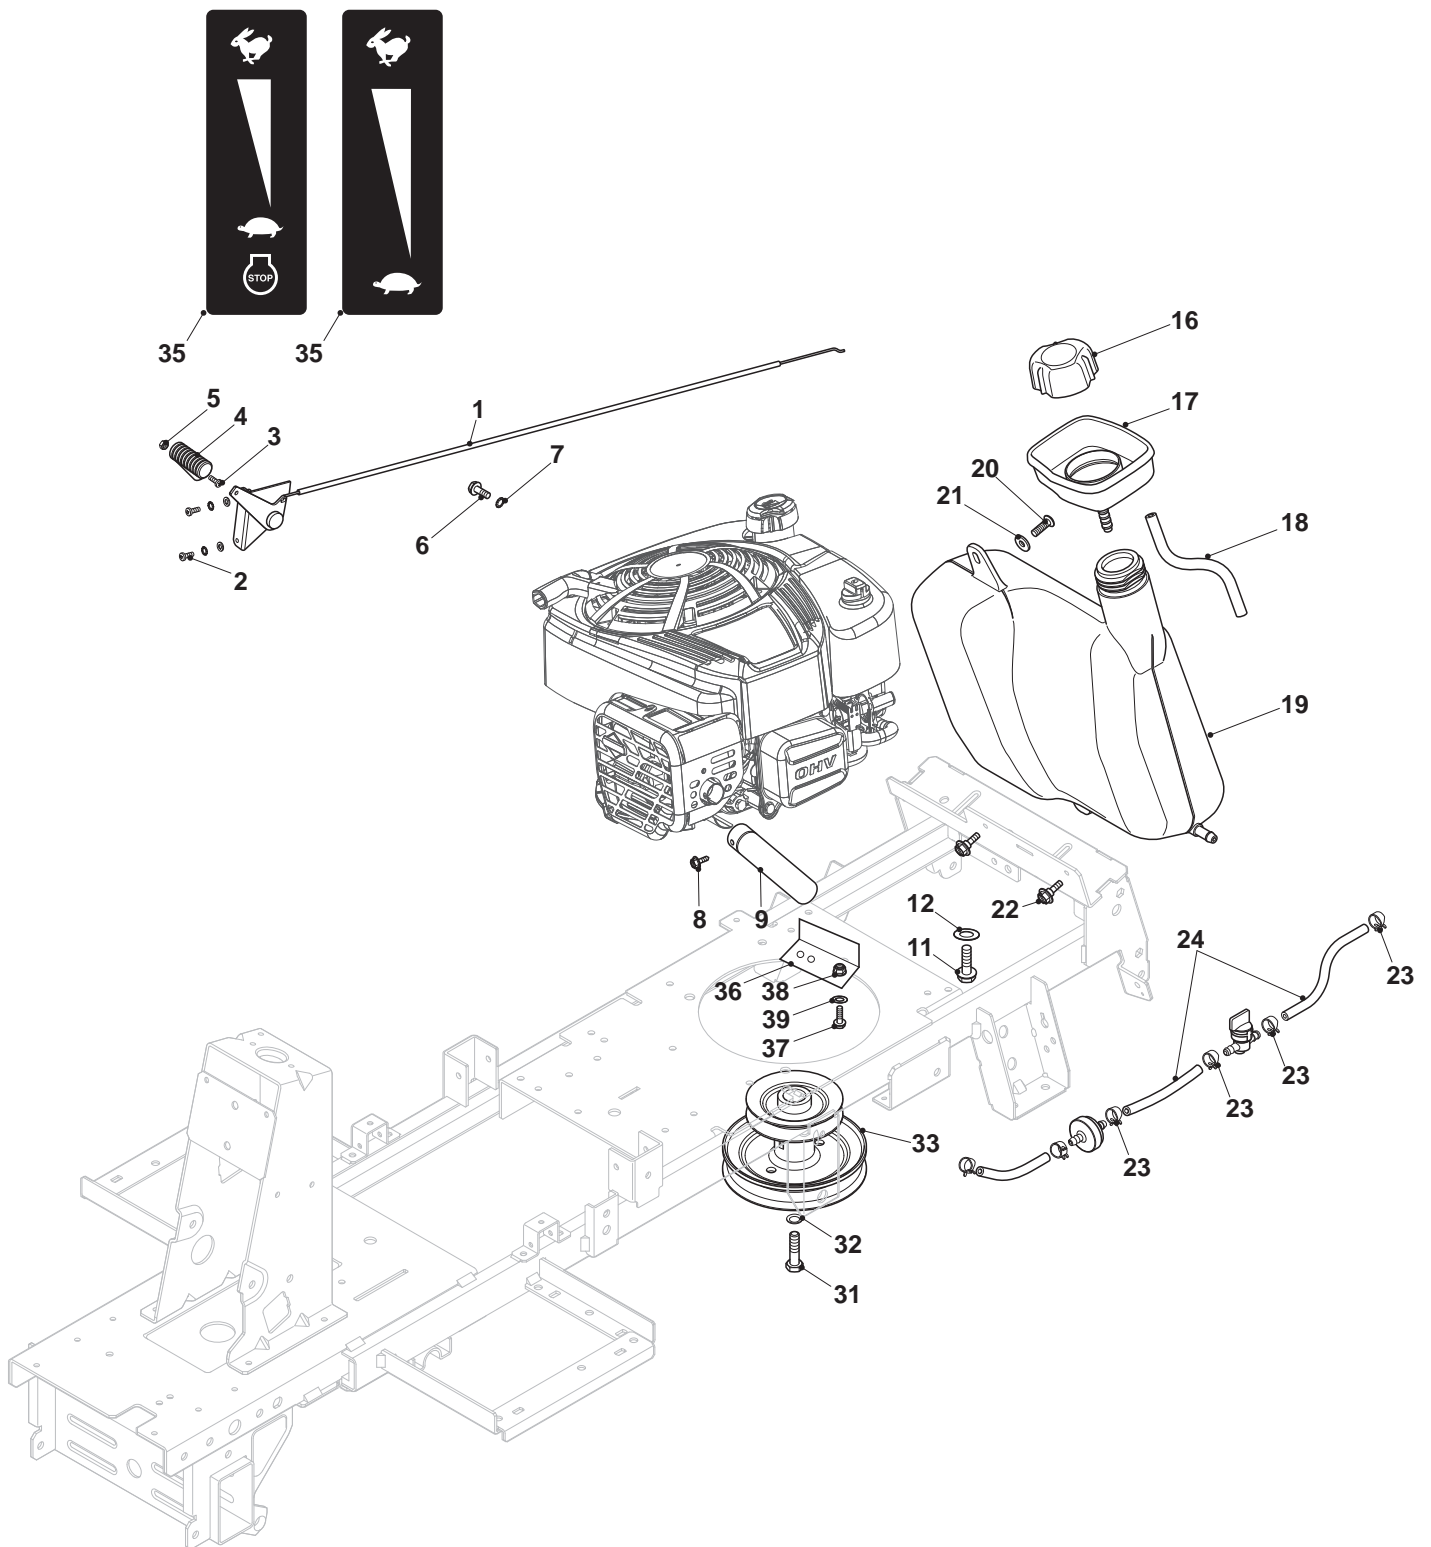

Engine - B&S							
POS	CODE	Q.TY	DESCRIPTION	DESCRIZIONE	DESCRIPTION	BESCHREIBUNG	NOTES
1	184000256/0	1	Throttle Cable	Cavo Acceleratore	Câble Accélérateur	Gashebel Kabel	
2	125943012/0	2	Screw	Vite	Vis	Schraube	
3	112726388/0	1	Screw	Vite	Vis	Schraube	
4	125394501/0	1	Knob	Manopolina	Poignée	Knopf	
5	112290800/0	1	Nut	Dado	Écrou	Mutter	
6	112735599/0	1	Screw	Vite	Vis	Schraube	
7	112540040/0	1	Washer	Rosetta	Rondelle	Scheibe	
8	112735110/0	1	Screw	Vite	Vis	Schraube	
9	118738252/0	1	Exhaust Tube	Tubo Racc. Scarico	Tube d'échappement	Abgasrohr	
11	112735108/1	3	Screw	Vite	Vis	Schraube	
12	112540070/0	3	Washer	Rosetta	Rondelle	Scheibe	
16	127790000/1	1	Fuel Cap	Tappo Serbatoio	Bouchon Reservoir	Tank Einfüllstopfen	
17	327600180/0	1	Tank Protection	Protezione Serbatoio	Protection de réservoir	Tankschutz	
18	375869054/1	1	Connecting Tube	Tubo Collegamento	Tube De Connexion	Verbindungsrohr	L= 450 mm
19	327733008/0	1	Fuel Tank	Serbatoio	Réservoir à carburant	Treibstofftank	
20	112727801/0	1	Screw	Vite	Vis	Schraube	
21	112523040/0	1	Washer	Rondella	Rondelle	Scheibe	
22	125943010/0	2	Screw	Vite	Vis	Schraube	
23	118375051/1	4	Fair Led	Fascetta	Fixation De Cable	Kabelbefestigung	
24	325869035/1	1	Connecting Tube	Tubo Collegamento	Tube De Connexion	Verbindungsrohr	
31	112736850/0	1	Screw	Vite	Vis	Schraube	13"
31	112735694/0	1	Screw	Vite	Vis	Schraube	11"
32	112543000/0	1	Washer	Rosetta	Rondelle	Scheibe	
33	384601500/0	1	Pulley	Puleggia	Poulie, Roue Avant	Riemenscheibe	13"
33	384601501/0	1	Pulley	Puleggia	Poulie, Roue Avant	Riemenscheibe	11"
35	114366874/0	1	Label	Etichetta	Étiquette	Etikett	Electric Start
35	114366873/0	1	Label	Etichetta	Étiquette	Etikett	Manual Start
36	327772239/0	1	Clamp	Staffa	Etrier	Bride	
37	112791200/1	3	Screw	Vite	Vis	Schraube	
38	112292102/0	3	Nut	Dado	Écrou	Mutter	
39	122675110/0	2	Washer	Rosetta	Rondelle	Scheibe