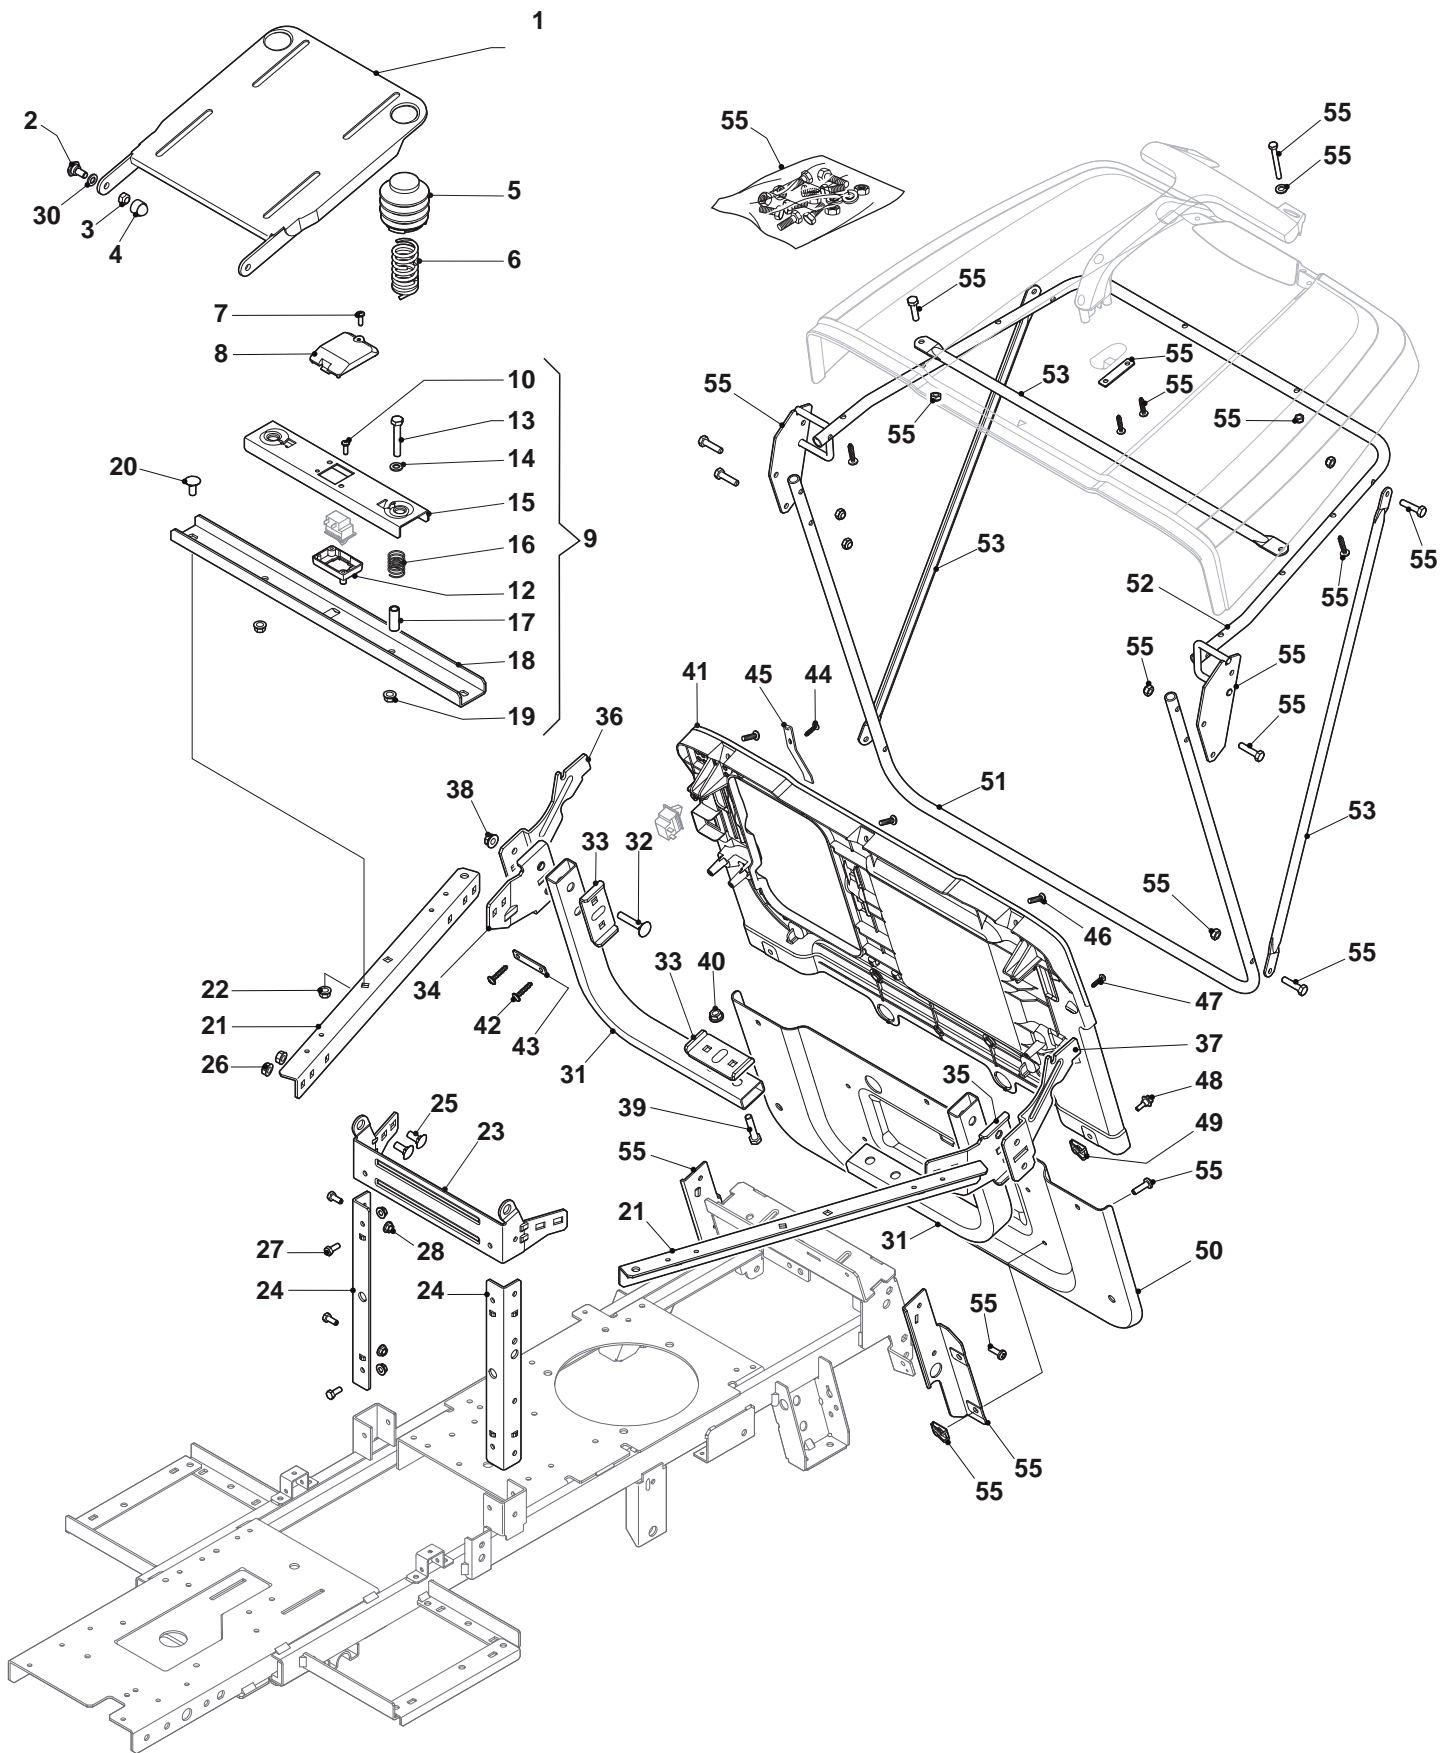

**Frame**

POS	CODE	Q.TY	DESCRIPTION	DESCRIZIONE	DESCRIPTION	BESCHREIBUNG	NOTES
35	125722472/0	1	Seat	Sedile	Siege	Sitz	
36	125722463/0	1	Seat	Sedile	Siege	Sitz	
37	125722453/1	1	Seat	Sedile	Siege	Sitz	
38	125722471/0	1	Seat	Sedile	Siege	Sitz	
39	125722456/0	1	Seat	Sedile	Siege	Sitz	
40	125722470/0	1	Seat	Sedile	Siege	Sitz	
41	125722477/0	1	Seat	Sedile	Siege	Sitz	