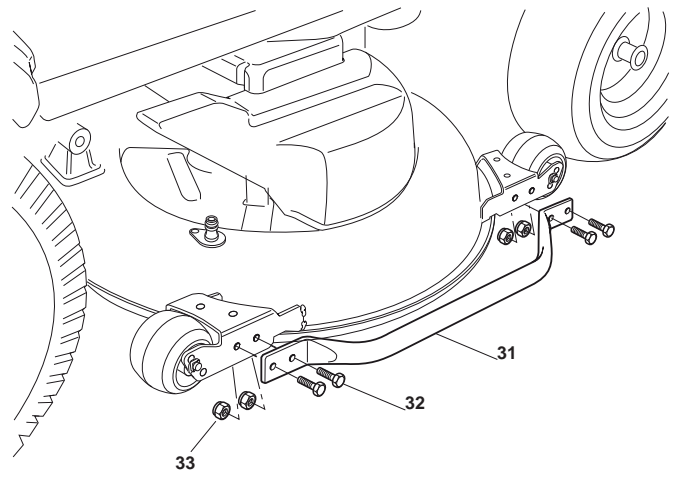

Optionals On Request

POS	CODE	Q.TY	DESCRIPTION	DESCRIZIONE	DESCRIPTION	BESCHREIBUNG	NOTES
2	382400003/1	1	Ejection Guard	Protezione Uscita	Protection Sortie	Auswurfschutz	
3	325869043/0	1	Rear Support	Supporto Posteriore	Support Arriere	Rear Support	
4	118566112/0	2	Cap	Puntale	Bouchon	Pfropfen	
5	112689515/0	2	Screw	Vite	Vis	Schraube	
6	112154510/0	2	Nut	Dado	Ecrou	Mutter	
7	125510022/0	2	Pin	Perno	Pivot	Bolzen	
8	124487998/0	2	Cotter Pin	Coppiglia	Goupille	Split	
9	124487999/0	1	Spring Pin	Coppiglia	Goupille	Split	
31	325869079/0	2	Guard	Protezione	Protection	Schutz	
32	112793102/0	8	Screw	Vite	Vis	Schraube	
33	112155000/0	8	Nut	Dado	Ecrou	Mutter	
41	382033113/0	1	Rod	Asta	Tige	Stange	
42	382774265/0	1	Bracket Right Hitch Support	Staffa Supporto Traino Dx	Etrier Support Trainage Droit	Buegel Halter Für Rechten Zug	
43	382774267/0	1	Bracket Left Hitch Support	Staffa Supporto Traino Sx	Etrier Support Trainage Gauche	Buegelhalter Für Linken Zug	
44	112521395/0	2	Washer	Rosetta	Rondelle	Scheibe	
45	112620305/0	2	Elastic Pin	Spina Elastica	Goupille Élastique	Elastischer Stift	
46	125510118/0	2	Pin	Perno	Pivot	Bolzen	
47	124487997/0	2	Cotter Pin	Coppiglia	Goupille	Split	
48	125510021/1	1	Hitch Pin	Perno	Pivot	Bolzen	
49	124487999/0	1	Spring Pin	Coppiglia	Goupille	Split	
72	325140097/0	1	Mulching Deflector	Deflettore Mulching	Mulching Deflecteur	Abweiser	
73	325394019/0	1	Handle	Corrimano	Main-Courante	Handlauf	
74	125510077/0	1	Pin	Perno	Pivot	Bolzen	
75	125430245/0	1	Spring	Molla	Ressort	Feder	
76	112735405/0	1	Screw	Vite	Vis	Schraube	
77	325280000/1	1	Handgrip	Impugnatura	Poignée	Handgriff	
78	125840011/1	1	Elastic Tie-Rod	Tirante In Gomma	Tirant Elastique	Elastische Zugstäbe	
79	125253004/0	2	Mulch.Kit Fixing Hook	Gancio Fissaggio Kit Mulching	Crochet Fixage Kit Mulching	MulchingHaken