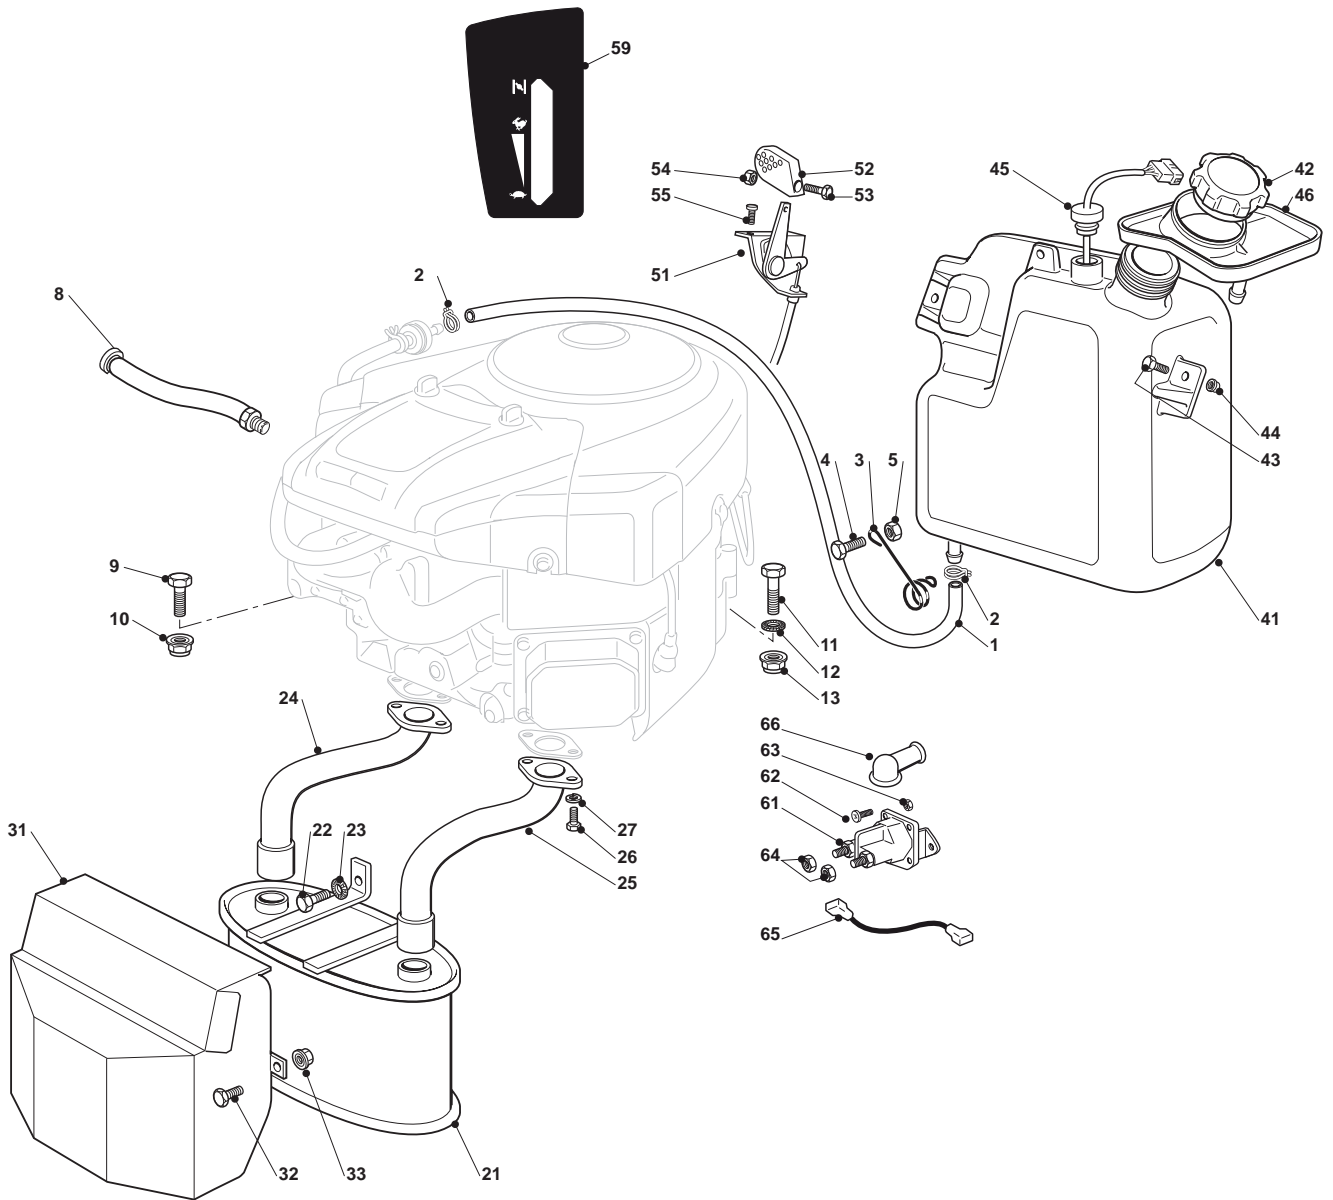

Engine - B&S 22 - 24 HP

POS	CODE	Q.TY	DESCRIPTION	DESCRIZIONE	DESCRIPTION	BESCHREIBUNG	NOTES
1	325869016/1	1	Connecting Tube	Tubo Collegamento	Tube De Connexion	Verbindungsrohr	
2	118375051/1	2	Fair Led	Fascetta	Collier	Rohrschelle	
3	125430239/1	1	Spring	Molla	Ressort	Feder	
4	112790781/0	1	Screw	Vite	Vis	Schraube	
5	112292102/0	1	Nut	Dado	Ecrou	Mutter	
8	1134-5827-01	1	Oil Drain Assy	Oil Drain Assy	Oil Drain Assy	Oil Drain Assy	
9	112691100/0	3	Screw	Vite	Vis	Schraube	
10	112154210/0	3	Self-Locking Nut	Dado Autobloccante	Écrou auto-bloquant	Selbstsichernde Mutter	
11	112691115/0	1	Screw	Vite	Vis	Schraube	
12	112540260/0	1	Grower	Grower	Grower	Federring	
13	112154210/0	1	Self-Locking Nut	Dado Autobloccante	Écrou auto-bloquant	Selbstsichernde Mutter	
21	182750009/0	1	Muffler	Silenziatore	Silencieux	Set Schalldämpfer	
22	112793301/0	2	Screw	Vite	Vis	Schraube	
23	112540260/0	2	Grower	Grower	Grower	Federring	
24	118738236/0	1	Exhaust Right Tube	Tubo Scarico Dx	Tube Droit Pour Echapp.	Rechtes Verbindungsrohr	
25	118738237/0	1	Exhaust Left Tube	Tubo Scarico Sx	Tube Gauche Pour Echapp.	Linkes Verbindungsrohr	
26	112735530/0	4	Screw	Vite	Vis	Schraube	
27	112583500/0	4	Grower	Grower	Grower	Federring	
31	382598043/1	1	Guard	Protezione	Protection	Schutz	
32	112791011/0	2	Screw	Vite	Vis	Schraube	
33	112292102/0	2	Nut	Dado	Ecrou	Mutter	
41	325735125/2	1	Tank	Serbatoio	Réservoir à carburant	Treibstofftank	
42	325795003/0	1	Fuel Cap	Tappo Miscela	Bouhcon Mélange	Deckel Treibstoff	
43	112788910/0	2	Screw	Vite	Vis	Schraube	
44	112500092/0	2	Rivet	Rivetto	Rivet	Niet	
45	125290002/0	1	Fuel Level Indicator	Indicatore Livello	Indicateur Niveau	Kraftstoffmesser	
46	325600086/0	1	Guard	Protezione	Protection	Schutz	
51	182000218/0	1	Accelerator	Acceleratore	Accelérateur	Gas Zug	
52	325592000/0	1	Knob	Manopola	Poignée	Knopf	
53	112726388/0	1	Screw	Vite	Vis	Schraube	
54	112290800/0	1	Hexagonal Nut	Dado	Ecrou	Mutter	
55	112788512/0	2	Screw	Vite	Vis	Schraube	
59	114360717/0	1	Label	Etichetta	Etiquette	Etikett	
61	118736111/0	1	Starter Relay	Relé Avviamento	Relais D'Allumage	Anlassrelais	
62	112791011/0	2	Screw	Vite	Vis	Schraube	
63	112292102/0	2	Nut	Dado	Ecrou	Mutter	
64	112360352/0	2	Nut	Dado	Ecrou	Mutter	
65	125065002/0	1	Cable	Cable	Cable	Cable	
66	118564861/1	1	Protection	Protezione	Protection	Schutz