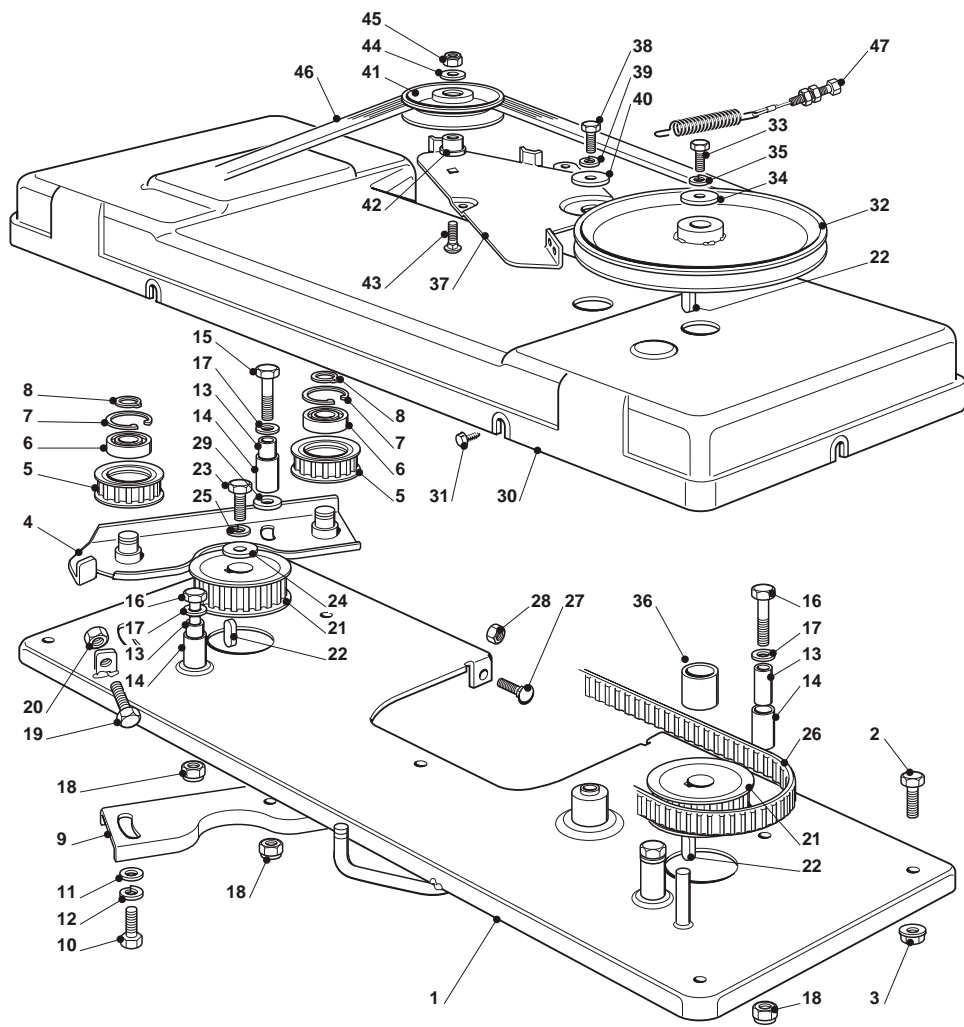

Baldes Engagement

POS	CODE	Q.TY	DESCRIPTION	DESCRIZIONE	DESCRIPTION	BESCHREIBUNG	NOTES
1	382547003/2	1	Transmission Plate	Piastra Trasmissione	Plaque Transmission	Montageplatte	
2	112792611/0	4	Screw	Vite	Vis	Schraube	
3	112293201/0	4	Nut	Dado	Ecrou	Nuss	
4	382785084/1	1	Support	Supporto	Support	Halter	
5	125601559/1	2	Toothed Pulley	Puleggia Dentata	Poulie	Riemenscheibe	
6	119216048/0	2	Bearing	Cuscinetto	Roulement	Kugellager	
7	112610800/0	2	Snap Ring	Anello Elastico	Anneau Élastique	Elastischer Ring	
8	112609200/0	2	Seeger	Seeger	Seeger	Seeger	
9	325650037/0	1	Pulley Stiffening	Rinforzo Puleggia	Reinforcement Poulie	Verstaerkung Riemenscheibe	
10	112793102/0	2	Screw	Vite	Vis	Schraube	
11	112521350/0	2	Washer	Rondella	Rondelle	Scheibe	
12	112583500/0	2	Grower	Grower	Grower	Federring	
13	125160003/0	4	Spacer	Distanziale	Entretoise	Distanzring	
14	125038000/0	4	Bush	Bussola	Douille	Buchse	
15	112691700/0	1	Screw	Vite	Vis	Schraube	
16	112691200/0	3	Screw	Vite	Vis	Schraube	
17	112521350/0	4	Washer	Rondella	Rondelle	Scheibe	
18	112155000/0	4	Nut	Dado	Ecrou	Nuss	
19	112793900/0	1	Screw	Vite	Vis	Schraube	
20	112293200/0	1	Nut	Dado	Ecrou	Nuss	
21	125601560/0	2	Pulley	Puleggia	Poulie	Riemenscheibe	
22	112139480/0	3	Feather	Linguetta	Clavette	Keil	
23	112793102/0	1	Screw	Vite	Vis	Schraube	
24	125670007/0	1	Washer	Rondella	Rondelle	Scheibe	
25	112583500/0	1	Grower	Grower	Grower	Federring	
26	135065600/0	1	Belt	Cinghia	Courroie	Riemen	
27	112815200/0	3	Screw	Vite	Vis	Schraube	
28	112292102/0	3	Nut	Dado	Ecrou	Nuss	
29	112523060/0	1	Washer	Rondella	Rondelle	Scheibe	
30	325060128/0	1	Case	Carter	Carter	Blech	
31	112735110/0	6	Screw	Vite	Vis	Schraube	
32	125601550/0	1	Pulley	Puleggia	Poulie	Riemenscheibe	
33	112793102/0	1	Screw	Vite	Vis	Schraube	
34	125670007/0	1	Washer	Rondella	Rondelle	Scheibe	
35	112583500/0	1	Grower	Grower	Grower	Federring	
36	125160002/0	1	Spacer	Distanziale	Entretoise	Distanzring	
37	325318115/1	1	Lever	Leva	Levier	Hebel	
38	112793102/0	1	Screw	Vite	Vis	Schraube	
39	112583500/0	1	Grower	Grower	Grower	Federring	
40	112523070/0	1	Washer	Rondella	Rondelle	Scheibe	
41	325601599/0	1	Pulley	Puleggia	Poulie	Riemenscheibe	
42	125160079/0	1	Spacer	Distanziale	Entretoise	Distanzring	
43	112818900/0	1	Screw	Vite	Vis	Schraube	
44	112523060/0	1	Washer	Rondella	Rondelle	Scheibe	
45	112155000/0	1	Nut	Dado	Ecrou	Nuss	
46	135062811/0	1	Belt	Cinghia	Courroie	Riemen	
47	182004608/0	1	Blade Engagment Wire	Filo Innesto Lame	Fil Embrayage Lame	Kabel