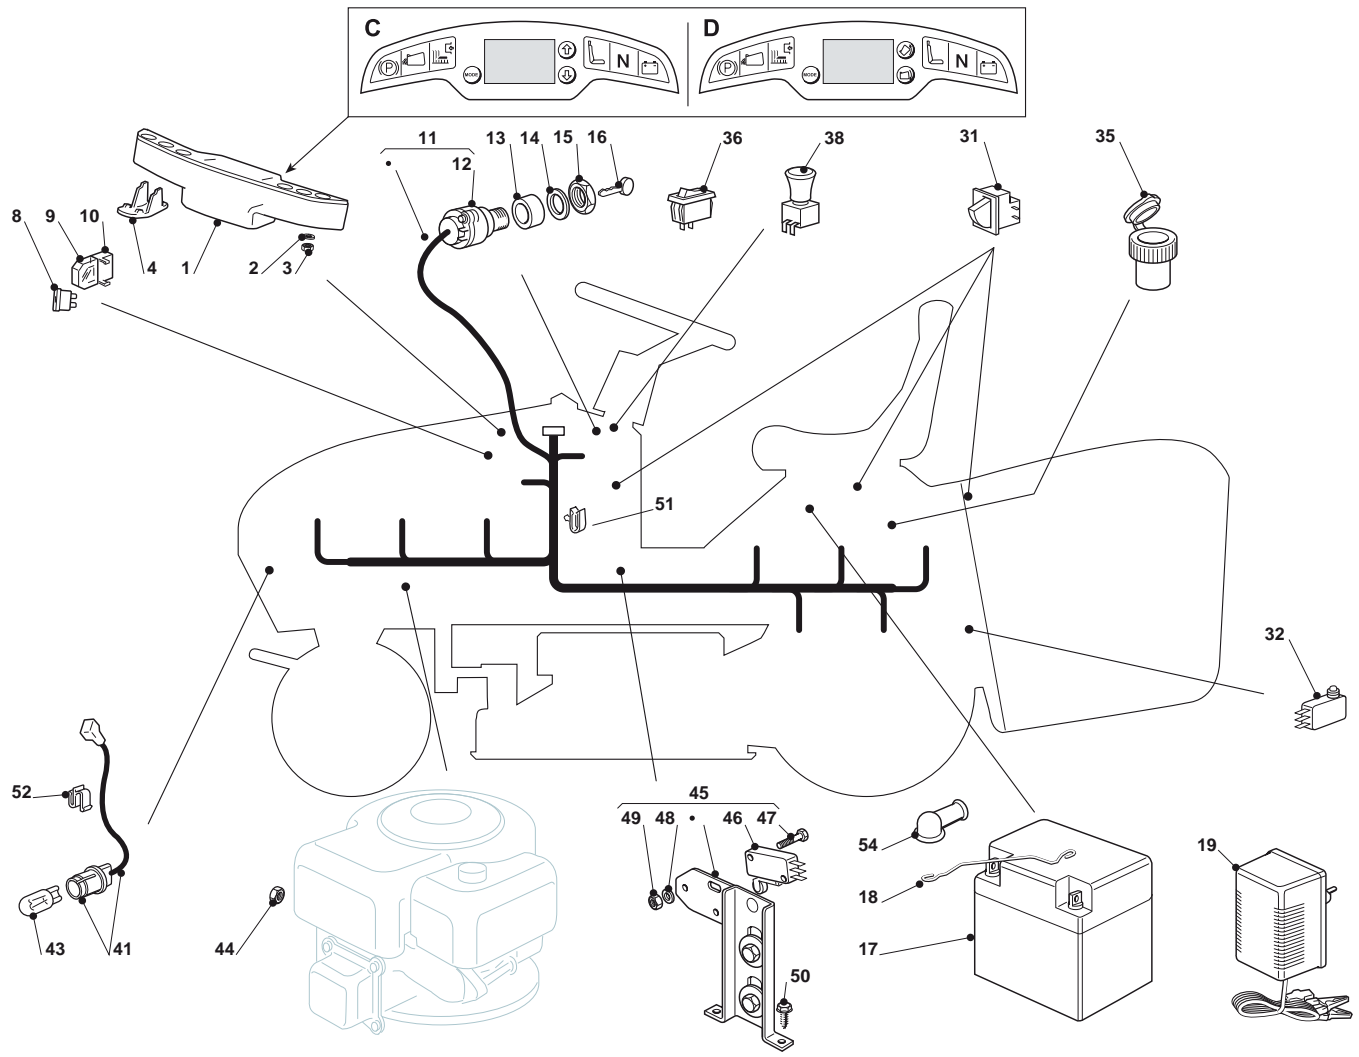

Electrical Parts							
POS	CODE	Q.TY	DESCRIPTION	DESCRIZIONE	DESCRIPTION	BESCHREIBUNG	NOTES
1	382722422/3	1	Cards + Guards (D)	Schede + Protezioni (D)	Cartes + Protections (D)	Karte + Schutze (D)	
1	382722423/2	1	Cards + Guards (C)	Schede + Protezioni (C)	Cartes + Protections (C)	Karte + Schutze (C)	
2	112521320/0	2	Washer	Rosetta	Rondelle	Scheibe	
3	112154330/0	2	Low Self-Locking Nut	Dado Autobloccante	Écrou auto-bloquant	Selbstsichernde Mutter	
4	325031501/0	1	Deflector	Deflettore	Deflecteur	Abweiser	
8	133340035/0	1	Lamellar Fusible 15A	Lamellar Fusible 15A	Lamellar Fusible 15A	Lamellar Fusible 15A	only for models with ele. grasscatcher lifting
8	133340036/0	1	Fuse 25 A	Fusibile 25 A	Fusible 25 A	Sicherung 25 A	
8	133340040/0	1	Fuse 10A	Fusibile 10A	Fusible 10A	Sicherung 10A	
9	133215000/0	2	Cover	Coperchio Membrana	Couvercle Membrane	Deckel Membran	only for models with man. grasscatcher lifting
9	133215000/0	3	Cover	Coperchio Membrana	Couvercle Membrane	Deckel Membran	only for models with ele. grasscatcher lifting
10	133500007/0	2	Fuse Carrier	Portafusibile	Tableau De Fusible	Sicherungshalter	only for models with man. grasscatcher lifting
10	133500007/0	3	Fuse Carrier	Portafusibile	Tableau De Fusible	Sicherungshalter	only for models with ele. grasscatcher lifting
11	182040179/0	1	Cables Ass.Y	Cablaggio	Ens. Cablages	Kabelsatz	only for models with B&S and Kohler engine
11	182040180/0	1	Cables Ass.Y	Cablaggio	Ens. Cablages	Kabelsatz	only for models with Honda engine
12	118450072/0	1	Starting Switch	Interruttore Avviamento	Interrupteur Demarrage	Schalter	
13	118550136/0	1	Elastic Washer	Disco Elastico	Disque Elastique	Federscheibe	
14	118550135/0	1	Washer	Rosetta	Rondelle	Scheibe	
15	118400862/0	1	Ring Nut	Ring Nut	Ring Nut	Ring Nut	
16	118210022/0	1	Starting Key	Chiave Avviamento	Clef A Demarrage	Schlüssel Für Start	
17	118120057/0	1	Battery	Battery	Battery	Battery	
18	125430230/0	1	Spring	Molla	Ressort	Feder	
19	182180090/0	1	Battery Charger	Carica Batteria	Chargeur De Batterie	Batterieladegerät	UE Plag
19	182180091/0	1	Battery Charger	Carica Batteria	Chargeur De Batterie	Batterieladegerät	UK Plag
31	119410615/0	3	Micro Switch	Micro Interruttore	Microinterrupteur	Mikroschalter	
32	119410605/1	1	Micro Switch	Micro Interruttore	Microinterrupteur	Mikroschalter	
35	118450200/0	1	Cigarette Lighter Socket	Accendisigari	Cigarette Lighter Socket	Cigarette Lighter Socket	
36	118450060/1	1	Switch	Interruttore	Interrupteur	Schalter	
38	118450068/0	1	Switch	Interruttore	Interrupteur	Schalter	
41	182040073/0	1	Lamp Holder	Portalampane	Douille De Lampe	Scheinwerferlampe	
43	118459100/0	2	Lamp For Lights	Lamp For Lights	Lamp For Lights	Lamp For Lights	
44	112361005/0	1	Hexagonal Nut	Dado	Écrou	Mutter	
45	382394853/0	1	Switch Ass.Y	Ass. Micro	Micro. Ens.	Mikrosatz	
46	119410609/0	1	Micro Switch	Micro Interruttore	Microinterrupteur	Mikroschalter	
47	112735602/0	2	Screw	Vite	Vis	Schraube	
48	112581100/0	2	Grower	Grower	Grower	Federring	
49	112290791/0	2	Hexagonal Nut	Dado	Écrou	Mutter	
50	112735110/0	2	Screw	Vite	Vis	Schraube	
51	133320506/0	5	Fairlead	Fermacavo	Fixation Cable	Kabelbefestigung	
52	133320504/0	1	Fairlead	Fermacavo	Fixation Cable	Kabelbefestigung	
54	118564864/1	1	Protection	Protezione	Protection	Schutz