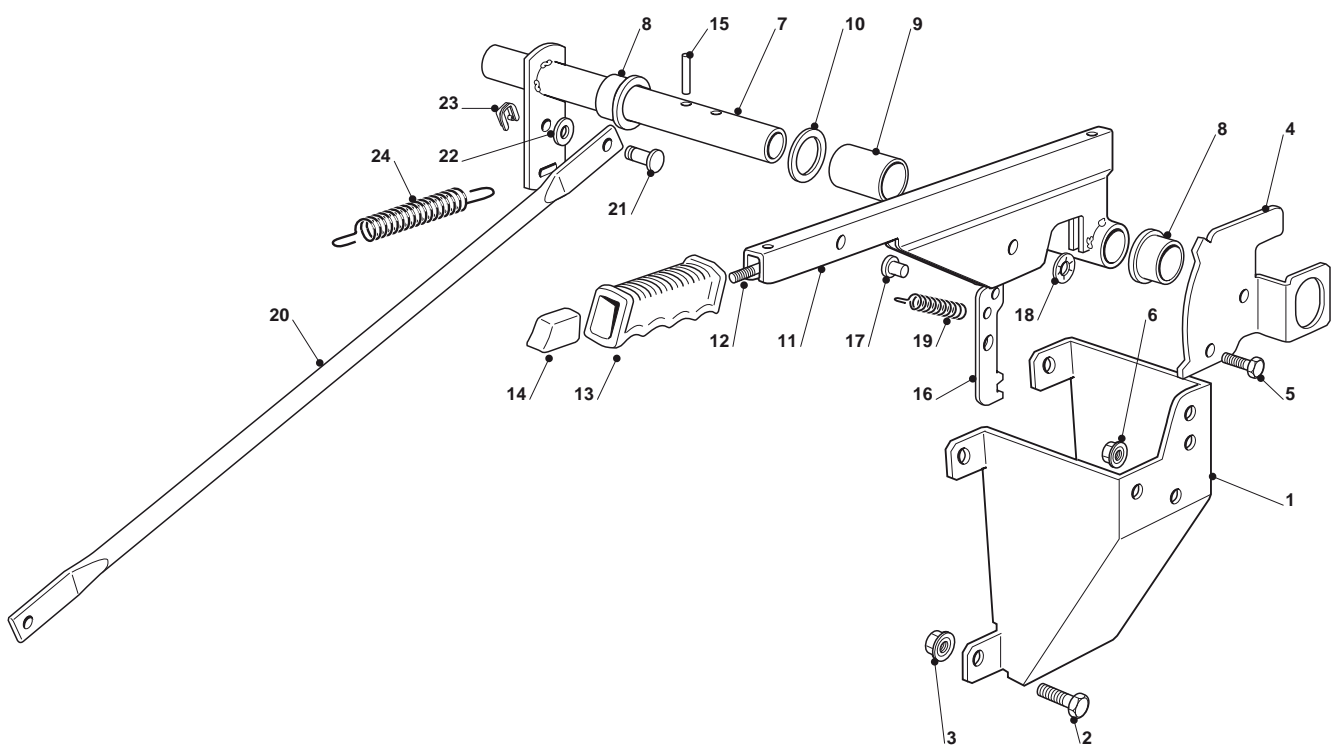

Cutting Plate Lifting

POS	CODE	Q.TY	DESCRIPTION	DESCRIZIONE	DESCRIPTION	BESCHREIBUNG	NOTES
1	325785137/1	1	Support	Supporto	Support	Halter	
2	112791011/0	4	Screw	Vite	Vis	Schraube	
3	112292102/0	4	Nut	Dado	Ecrou	Nuss	
4	325735521/0	1	Sector	Settore	Secteur	Sektor	
5	112793102/0	2	Screw	Vite	Vis	Schraube	
6	112293201/0	2	Nut	Dado	Ecrou	Nuss	
7	382000551/0	1	Axle	Asse Avanzamento	Axe	Achse	
8	122034523/0	2	Bush	Bussola	Douille	Buchse	
9	125160025/0	1	Spacer	Distanziale	Entretoise	Distanzring	
10	322672153/0	1	Antifriction Washer	Rondella Antifrizione	Rondelle Antifriction	Anti Friktionswäscher	
11	382318241/0	1	Lever	Leva	Levier	Hebel	
12	125033002/1	1	Rod	Asta	Tige	Stange	
13	125394504/1	1	Knob	Manopolina	Poignée	Griff	
14	125605000/1	1	Button	Pulsante	Poussoir	Druckknopf	
15	112620206/0	2	Pin	Perno	Pivot	Bolzen	
16	325470901/1	1	Dog	Nasello	Declic	Nase	
17	125510011/0	1	Pin	Perno	Pivot	Bolzen	
18	112604899/0	1	Crown Fastener	Fissatore A Corona	Fixateur A Couronne	Kronescheibe	
19	125430208/0	1	Spring	Molla	Ressort	Feder	
20	325033077/0	1	Connecting Rod	Asta Collegamento	Tige De Connexion	Verbindungsstab	
21	125510053/2	1	Pin	Perno	Pivot	Bolzen	
22	325670011/0	1	Antifriction Washer	Rondella Antifrizione	Rondelle Antifriction	Anti Friktionswäscher	
23	112436050/0	7	Cup Spring	Piastrina	Plaquette	Plättchen	
24	125430218/1	1	Spring	Molla	Ressort	Feder	