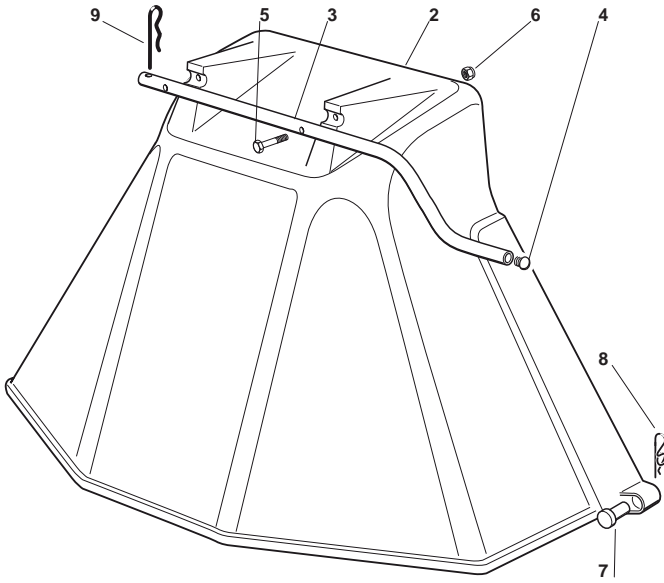

Optionals On Request

POS	CODE	Q.TY	DESCRIPTION	DESCRIZIONE	DESCRIPTION	BESCHREIBUNG	NOTES
2	382400003/1	1	Ejection Guard	Protezione Uscita	Protection Sortie	Auswurfschutz	
3	325869043/0	1	Rear Support	Supporto Posteriore	Support Arriere	Rear Support	
4	118566112/0	2	Cap	Puntale	Bouchon	Pfropfen	
5	112689515/0	2	Screw	Vite	Vis	Schraube	
6	112154510/0	2	Nut	Dado	Ecrou	Mutter	
7	125510022/0	2	Pin	Perno	Pivot	Bolzen	
8	124487998/0	2	Cotter Pin	Coppiglia	Goupille	Split	
9	124487999/0	1	Spring Pin	Coppiglia	Goupille	Split	
31	325869079/0	2	Guard	Protezione	Protection	Schutz	
32	112793102/0	8	Screw	Vite	Vis	Schraube	
33	112155000/0	8	Nut	Dado	Ecrou	Mutter	
41	382033113/0	1	Rod	Asta	Tige	Stange	
42	382774265/0	1	Bracket Right Hitch Support	Staffa Supporto Traino Dx	Etrier Support Trainage Droit	Buegel Halter Für Rechten Zug	
43	382774267/0	1	Bracket Left Hitch Support	Staffa Supporto Traino Sx	Etrier Support Trainage Gauche	Buegelhalter Für Linken Zug	
44	112521395/0	2	Washer	Rosetta	Rondelle	Scheibe	
45	112620305/0	2	Elastic Pin	Spina Elastica	Goupille Élastique	Elastischer Stift	
46	125510118/0	2	Pin	Perno	Pivot	Bolzen	
47	124487997/0	2	Cotter Pin	Coppiglia	Goupille	Split	
48	125510021/1	1	Hitch Pin	Perno	Pivot	Bolzen	
49	124487999/0	1	Spring Pin	Coppiglia	Goupille	Split	
72	325140097/0	1	Mulching Deflector	Deflettore Mulching	Mulching Deflecteur	Abweiser	
73	325394019/0	1	Handle	Corrimano	Main-Courante	Handlauf	
74	125510077/0	1	Pin	Perno	Pivot	Bolzen	
75	125430245/0	1	Spring	Molla	Ressort	Feder	
76	112735405/0	1	Screw	Vite	Vis	Schraube	
77	325280000/1	1	Handgrip	Impugnatura	Poignée	Handgriff	
78	125840011/1	1	Elastic Tie-Rod	Tirante In Gomma	Tirant Elastique	Elastische Zugstäbe	
79	125253004/0	2	Mulch.Kit Fixing Hook	Gancio Fissaggio Kit Mulching	Crochet Fixage Kit Mulching	MulchingHaken