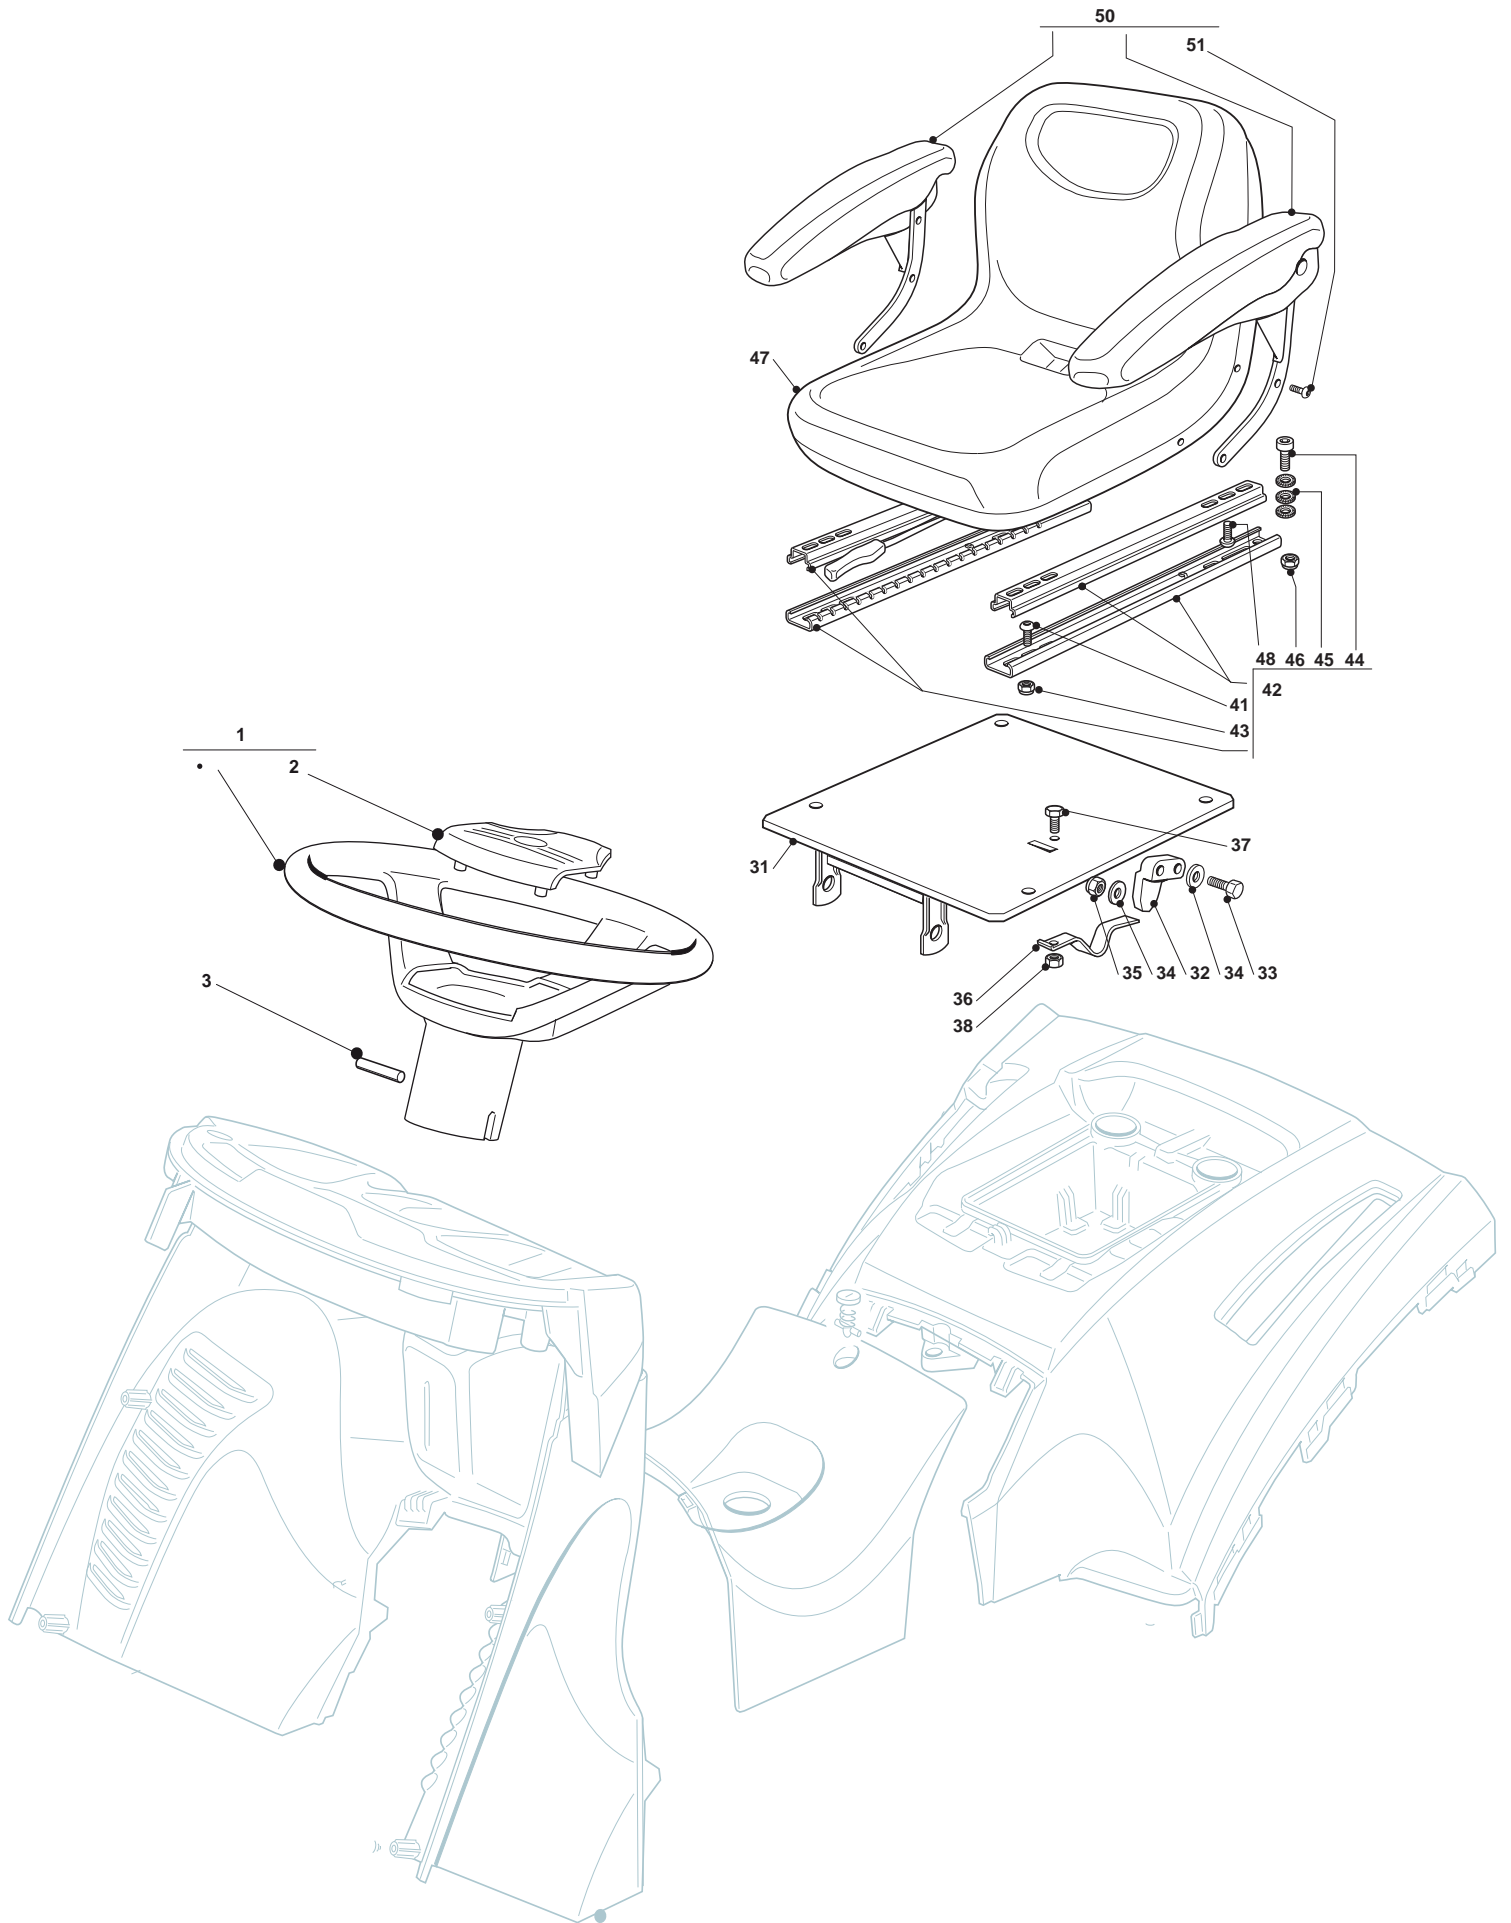

Seat & Steering Wheel							
POS	CODE	Q.TY	DESCRIPTION	DESCRIZIONE	DESCRIPTION	BESCHREIBUNG	NOTES
1	325785149/2	1	Fixed Seat Support	Supporto Sedile Fisso	Support Siege Fixe	Fest Sitzhalter	
2	325060049/0	1	Cam	Camma	Came	Nocken	
3	112815050/0	2	Screw	Vite	Vis	Schraube	
4	112521320/0	4	Washer	Rosetta	Rondelle	Scheibe	
5	112372550/0	2	Nut	Dado	Ecrou	Mutter	
6	125430203/1	1	Spring	Molla	Ressort	Feder	
7	112731580/0	1	Screw	Vite	Vis	Schraube	
9	125430223/2	1	Spring	Molla	Ressort	Feder	
10	112789000/0	1	Screw	Vite	Vis	Schraube	
11	112154330/0	1	Low Self-Locking Nut	Dado Autobloccante	Écrou auto-bloquant	Selbstsichernde Mutter	
12	325785147/2	1	Seat Support	Supporto Sedile	Support Siege	Sitzhalter	
13	325318109/1	1	Stop Lever	Leva Arresto	Levier D'Arret	Abstellhebel	
14	125430202/1	1	Spring	Molla	Ressort	Feder	
15	125510000/0	1	Pin	Perno	Pivot	Bolzen	
16	112604897/0	2	Elastic Washer	Disco Elastico	Disque Elastique	Federscheibe	
17	125722471/0	1	Seat	Sedile	Siege	Sitz	
18	112793102/0	4	Screw	Vite	Vis	Schraube	
19	112583500/0	4	Grower	Grower	Grower	Federring	
21	125961217/1	1	Steering Wheel	Volante	Volant	Lenkrad	
22	325580505/0	1	Cap	Tappo	Bouchon	Stopfen	
23	112620299/0	1	Elastic Pin	Spina Elastica	Goupille Élastique	Elastischer Stift