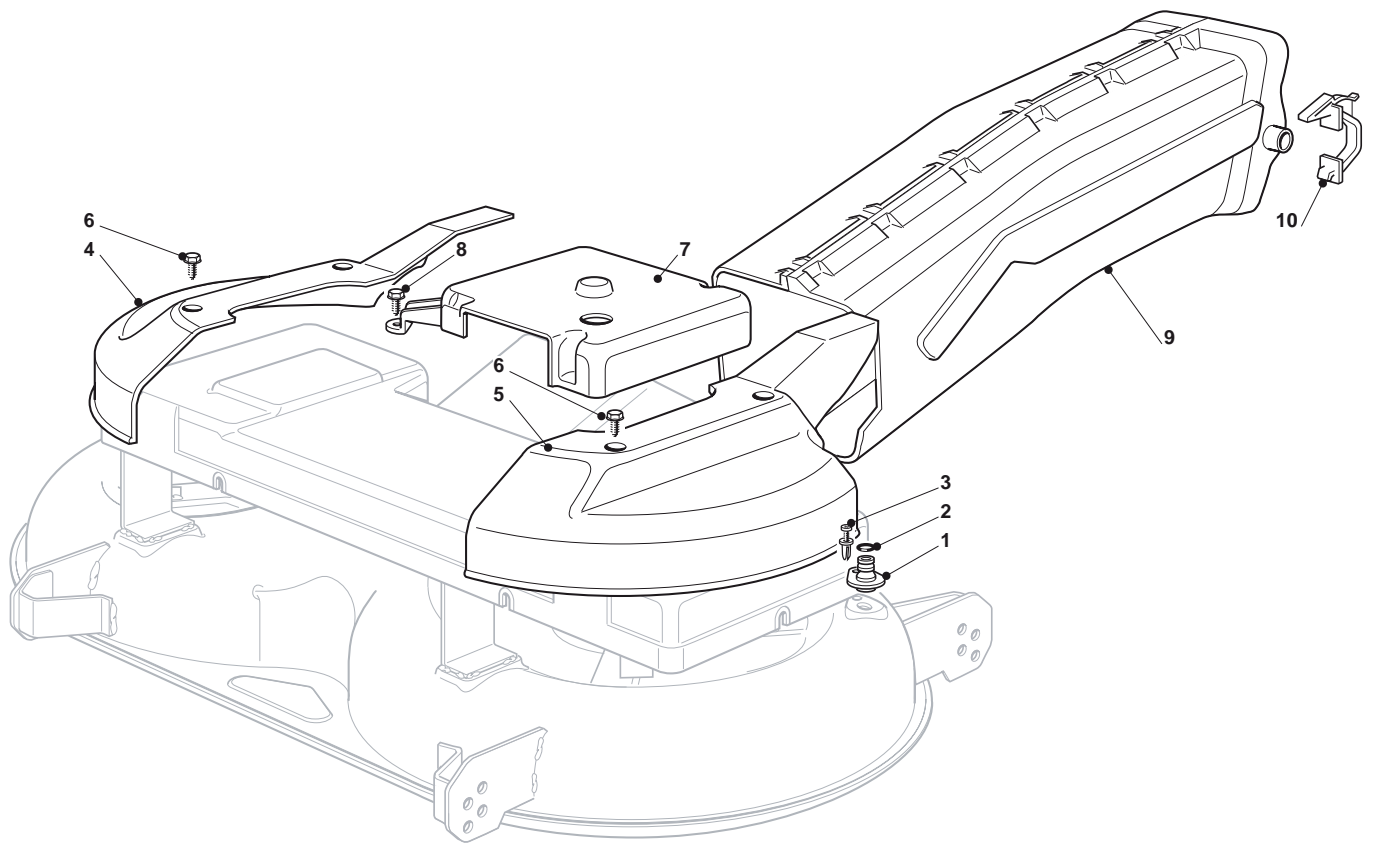

Guards And Conveyor							
POS	CODE	Q.TY	DESCRIPTION	DESCRIZIONE	DESCRIPTION	BESCHREIBUNG	NOTES
1	125033060/0	2	Washing Cutting Deck Connection	Attacco Lavaggio Piatto	Attaque Lavage Plateau De Coupe	Wasseranschluß Mähwerk	
2	119035000/0	2	O Ring	O Ring	O Ring	O Ring	
3	112500030/0	2	Rivet	Rivetto	Rivet	Niet	
4	125060104/0	1	Right Belt Protection Carter	Carter Protezione Cinghia Dx	Carter Protection Courroie Droit	Schutz Rechte, Riemen	Grey
4	325060113/0	1	Right Belt Protection Carter	Carter Protezione Cinghia Dx	Carter Protection Courroie Droit	Schutz Rechte, Riemen	Black
5	125060105/0	1	Left Belt Protection Carter	Carter Protezione Cinghia Sx	Carter Protection Courroie Gauche	Schutz Linke, Riemen	Grey
5	325060114/0	1	Left Belt Protection Carter	Carter Protezione Cinghia Sx	Carter Protection Courroie Gauche	Schutz Linke, Riemen	Black
6	112735403/0	4	Screw	Vite	Vis	Schraube	
7	125600049/0	1	Belt Protection	Carter Cinghia	Protection Courroie	Schutz, Riemen	
8	112735403/0	3	Screw	Vite	Vis	Schraube	
9	382108017/0	1	Conveyor	Convogliatore	Convoyeur	Konveyor	
10	325774373/0	2	Clamp	Staffa	Etrier	Bride