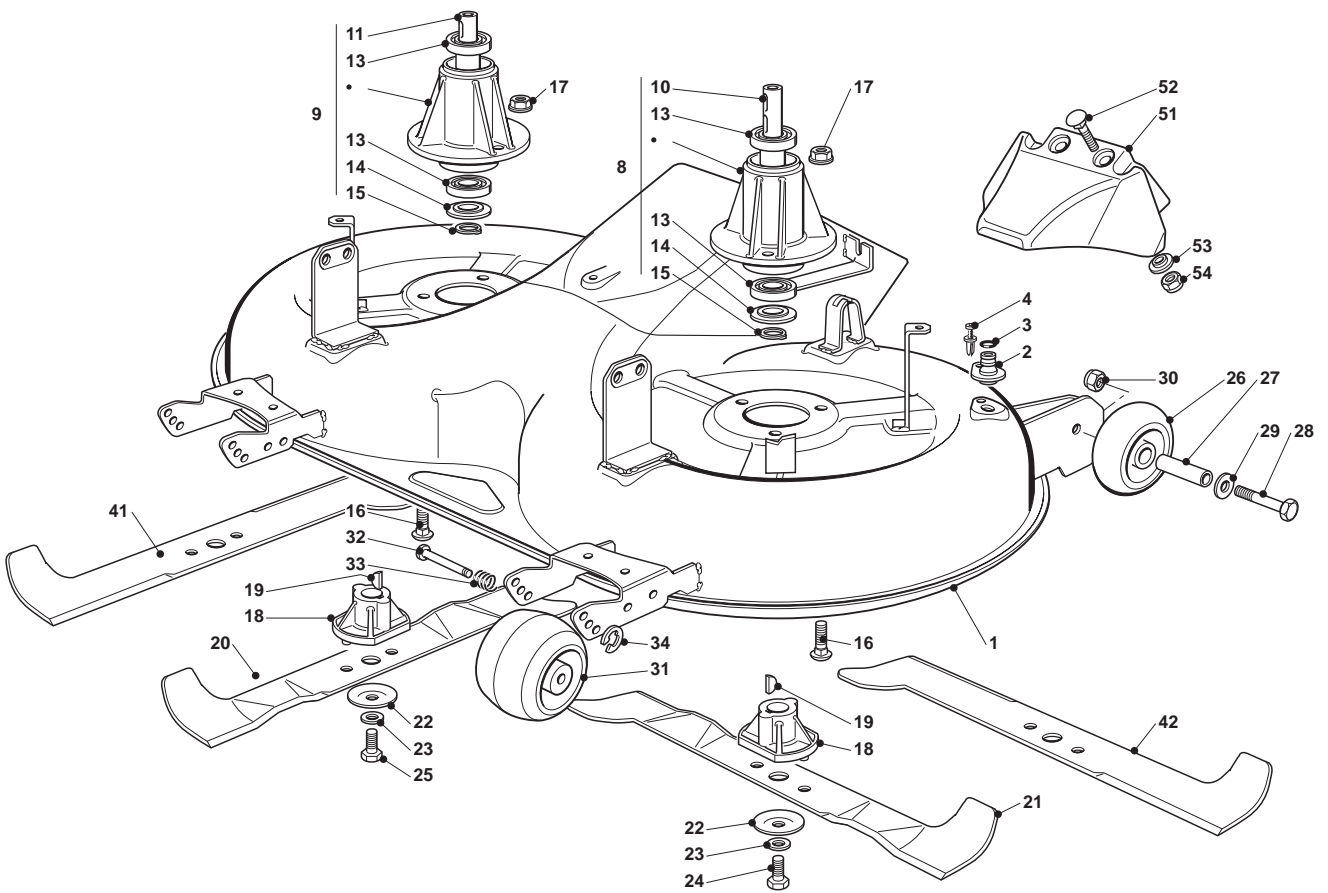

Cutting Plate							
POS	CODE	Q.TY	DESCRIPTION	DESCRIZIONE	DESCRIPTION	BESCHREIBUNG	NOTES
1	382564131/0	1	Cutting Plate Black	Piatto Di Taglio Nero	Plateau De Coupe Noir	Schneidwerkzeug Schwarz	
1	382564132/0	1	Cutting Plate Red	Piatto Di Taglio Rosso	Plateau De Coupe Rouge	Schneidwerkzeug Rot	
1	382564133/0	1	Cutting Plate Yellow	Piatto Di Taglio Giallo	Plateau De Coupe Jaune	Schneidwerkzeug Gelb	
2	125033060/0	2	Washing Cutting Deck Connection	Attacco Lavaggio Piatto	Attaque Lavage Plateau De Coupe	Wasseranschluß Mähwerk	
3	119035000/0	2	O Ring	O Ring	O Ring	O Ring	
4	112500030/0	2	Rivet	Rivetto	Rivet	Niet	
8	382207200/1	1	Flange Assy	Ass. Flangia	Ensamble Bride	Flansch, Komplett	
9	382207201/2	1	Support Shaft Tc	Flangia Albero Secondario	Flange Arbre Lame Secondaire	Messerwellw Kpl	
10	125020800/1	1	Main Blade Shaft	Albero Lama Principale	Arbre Lame Principal	Haupt Messerwelle	
11	125020801/2	1	Secondary Blade Shaft	Albero Lama Secondario	Arbre Lame Secondaire	Zweite Messerwelle	
13	119216032/0	4	Bearing	Bearing	Bearing	Bearing	
14	325160501/0	2	Dust Cover Disc	Disco Parapolvere	Protege-Poussiere	Staubschuttscheibe	
15	112609260/0	2	Seeger	Seeger	Seeger	Seeger	
16	112818700/0	6	Screw	Vite	Vis	Schraube	
17	112154210/0	6	Nut	Dado	Ecrou	Nuss	
18	125463200/0	2	Blade Hub	Mozzo Coltello	Moyeu Lame	Messerhalter	
19	112139100/0	2	Key	Chiave	Clef	Schlüssel	
20	182004348/0	1	Right Mulching Blade	Coltello Destro Mulching	Lame Droit Mulching	Rechter Messer Mulching	
21	182004347/0	1	Left Blade Mulching, Winged	Coltello Sinistro Mulching, Alettato	Lame Gauche Mulching, Aillettee	Linker Messer Mulching, Flügel	
22	122160400/0	2	Elastic Washer	Disco Elastico	Disque Elastique	Federscheibe	
23	112523080/0	2	Washer	Rondella	Rondelle	Scheibe	
24	112735694/0	1	Screw	Vite	Vis	Schraube	
25	112735695/1	1	Screw	Vite	Vis	Schraube	
26	182700003/0	2	Anti Scalp Wheel Ø 80	Ruotino Antiscalpo Ø 80	Roulettes Antiscalp Ø 80	Skalpierschutzrädchen Ø 80	
27	125510072/0	2	Pin	Perno	Pivot	Bolzen	
28	112692050/0	2	Screw	Vite	Vis	Schraube	
29	112523060/0	2	Washer	Rondella	Rondelle	Scheibe	
30	112293201/0	2	Nut	Dado	Ecrou	Nuss	
31	182700004/0	2	Anti Scalp Wheel Ø 100	Ruotino Antiscalpo Ø 100	Roulettes Antiscalp Ø 100	Skalpierschutzrädchen Ø 100	
32	125510121/0	2	Pin	Perno	Pivot	Bolzen	
33	122450115/0	2	Spring	Molla	Ressort	Feder	
34	112000930/0	2	Benzing Ring	Anello Benzing	Anneau Benzing	Ring Benzing	
41	182004341/1	1	Right Blade, Winged	Coltello Destro, Alettato	Lame Droit, Aillettee	Rechter Messer, Flügel	
42	182004340/1	1	Left Blade, Winged	Coltello Sinistro, Alettato	Lame Gauche, Aillettee	Linker Messer, Flügel	
51	325140100/0	1	Deflector	Deflettore	Deflecteur	Abweiser	
52	112815210/0	2	Screw	Vite	Vis	Schraube	
53	125038002/1	2	Bush	Bussola	Douille	Buchse	
54	112154510/0	2	Nut	Dado	Ecrou	Nuss