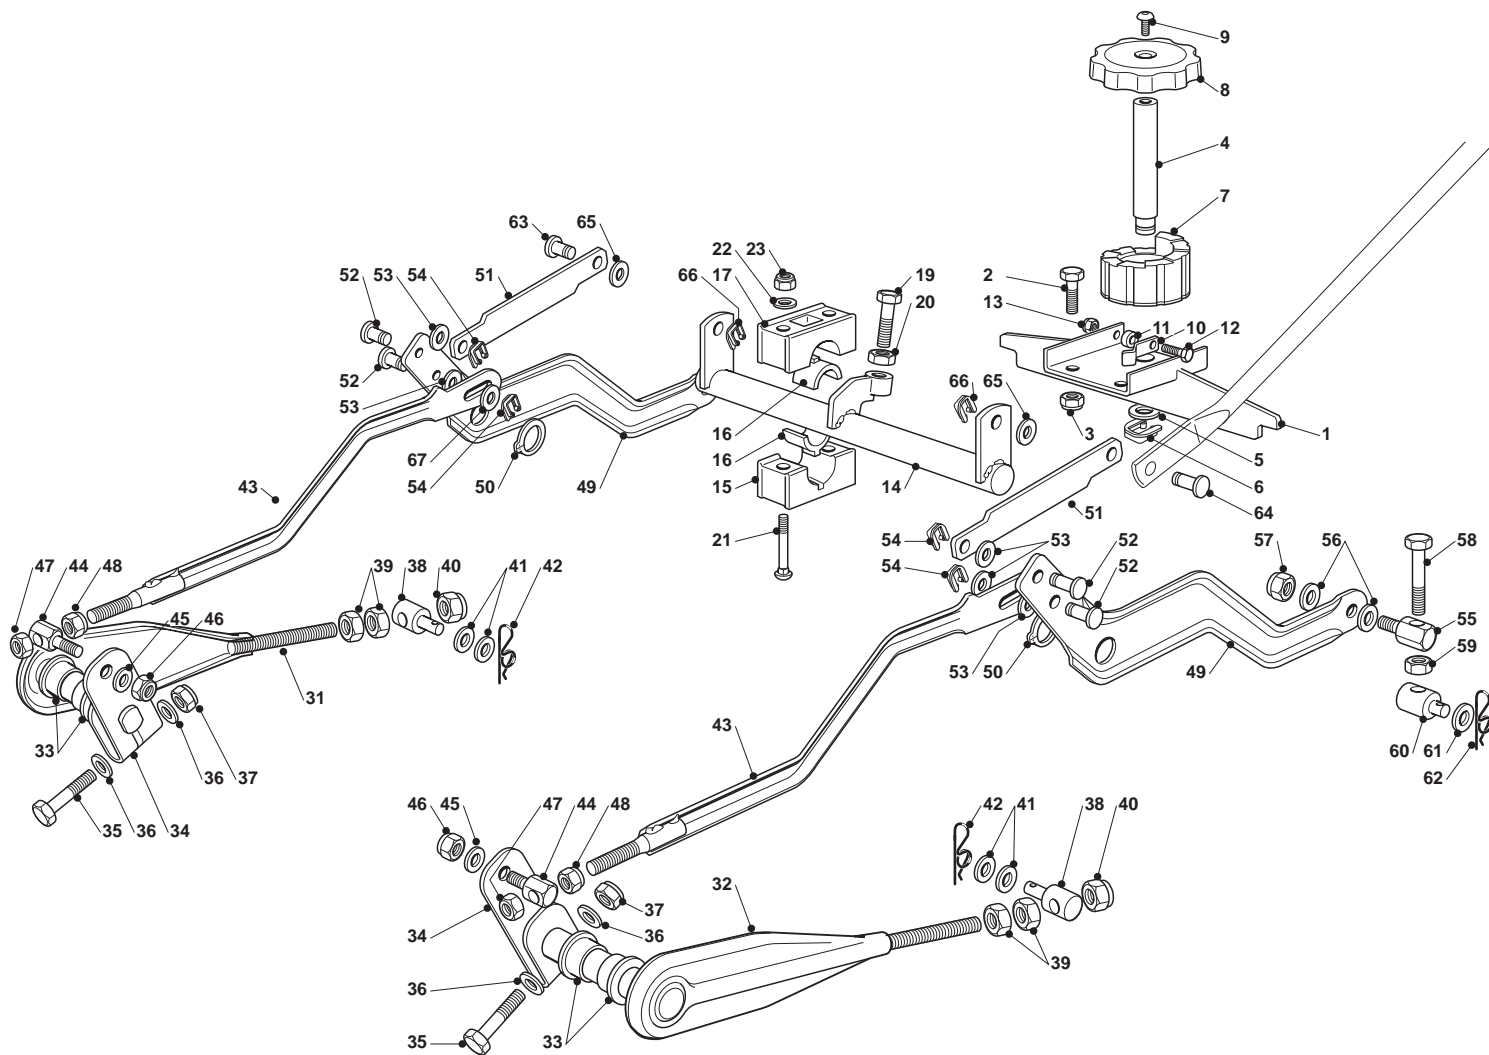

Cutting Plate Lifting

POS	CODE	Q.TY	DESCRIPTION	DESCRIZIONE	DESCRIPTION	BESCHREIBUNG	NOTES
1	325785137/1	1	Support	Supporto	Support	Halter	
2	112791011/0	4	Screw	Vite	Vis	Schraube	
3	112292102/0	4	Nut	Dado	Ecrou	Nuss	
4	325735521/0	1	Sector	Settore	Secteur	Sektor	
5	112793102/0	2	Screw	Vite	Vis	Schraube	
6	112293201/0	2	Nut	Dado	Ecrou	Nuss	
7	382000551/0	1	Axle	Asse Avanzamento	Axe	Achse	
8	122034523/0	2	Bush	Bussola	Douille	Buchse	
9	125160025/0	1	Spacer	Distanziale	Entretoise	Distanzring	
10	322672153/0	1	Antifriction Washer	Rondella Antifrizione	Rondelle Antifriction	Anti Friktionswäscher	
11	382318241/0	1	Lever	Leva	Levier	Hebel	
12	125033002/1	1	Rod	Asta	Tige	Stange	
13	125394504/1	1	Knob	Manopolina	Poignée	Griff	
14	125605000/1	1	Button	Pulsante	Poussoir	Druckknopf	
15	112620206/0	2	Pin	Perno	Pivot	Bolzen	
16	325470901/1	1	Dog	Nasello	Declic	Nase	
17	125510011/0	1	Pin	Perno	Pivot	Bolzen	
18	112604899/0	1	Crown Fastener	Fissatore A Corona	Fixateur A Couronne	Kronescheibe	
19	125430208/0	1	Spring	Molla	Ressort	Feder	
20	325033077/0	1	Connecting Rod	Asta Collegamento	Tige De Connexion	Verbindungsstab	
21	125510053/2	1	Pin	Perno	Pivot	Bolzen	
22	325670011/0	1	Antifriction Washer	Rondella Antifrizione	Rondelle Antifriction	Anti Friktionswäscher	
23	112436050/0	7	Cup Spring	Piastrina	Plaquette	Plättchen	
24	125430218/1	1	Spring	Molla	Ressort	Feder	