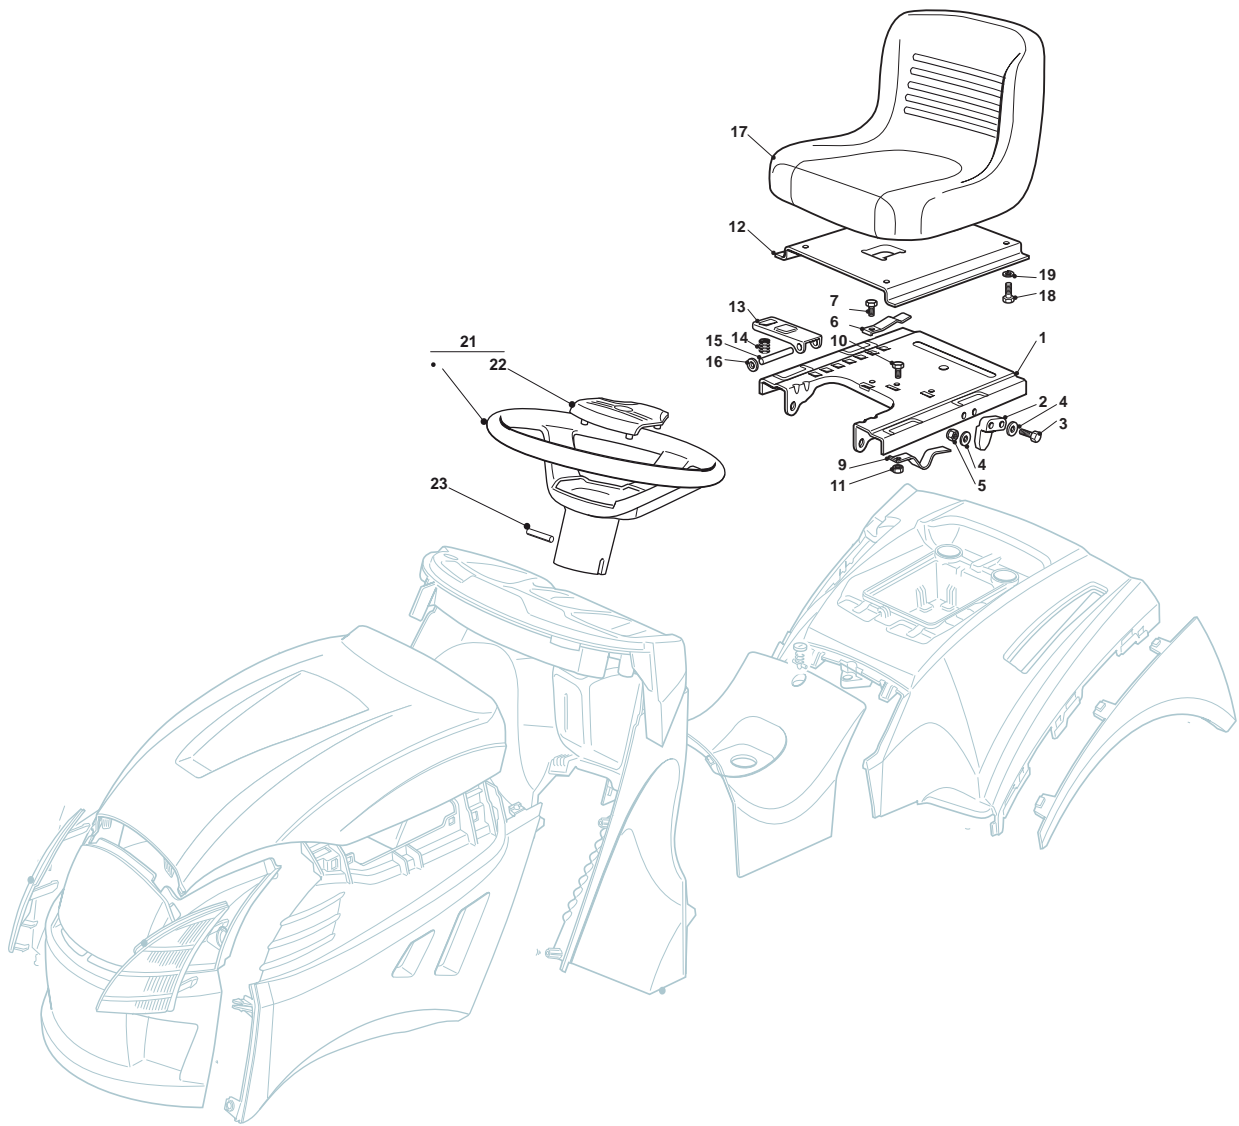

Seat & Steering Wheel							
POS	CODE	Q.TY	DESCRIPTION	DESCRIZIONE	DESCRIPTION	BESCHREIBUNG	NOTES
1	325785149/2	1	Fixed Seat Support	Supporto Sedile Fisso	Support Siege Fixe	Fest Sitzhalter	
2	325060049/0	1	Seat Switch Cam	Camma Azionamento	Came	Nocken	
3	112815050/0	2	Screw	Vite	Vis	Schraube	
4	112521320/0	4	Washer	Rondella	Rondelle	Scheibe	
5	112372550/0	2	Nut	Dado	Ecrou	Nuss	
6	125430203/1	1	Spring	Molla	Ressort	Feder	
7	112731580/0	1	Screw	Vite	Vis	Schraube	
9	125430223/2	1	Spring	Molla	Ressort	Feder	
10	112789000/0	1	Screw	Vite	Vis	Schraube	
11	112154330/0	1	Low Self-Locking Nut	Dado Autobloccante	Écrou auto-bloquant	Selbstsichernde Mutter	
12	325785147/2	1	Seat Support	Supporto Sedile	Support Siege	Sitzhalter	
13	325318109/1	1	Stop Lever	Leva Arresto	Levier D'Arret	Abstellhebel	
14	125430202/1	1	Spring	Molla	Ressort	Feder	
15	125510000/0	1	Pin	Perno	Pivot	Bolzen	
16	112604897/0	2	Elastic Washer	Disco Elastico	Disque Elastique	Federscheibe	
17	125722471/0	1	Seat	Sedile	Siege	Sitz	
18	112793102/0	4	Screw	Vite	Vis	Schraube	
19	112583500/0	4	Grower	Grower	Grower	Federring	
21	125961217/1	1	Coated Steering Wheel	Volante	Volant	Lenkrad	
22	325580505/0	1	Cap	Tappo	Bouchon	Stopfen	
23	112620299/0	1	Elastic Pin	Spina Elastica	Goupille	Stift