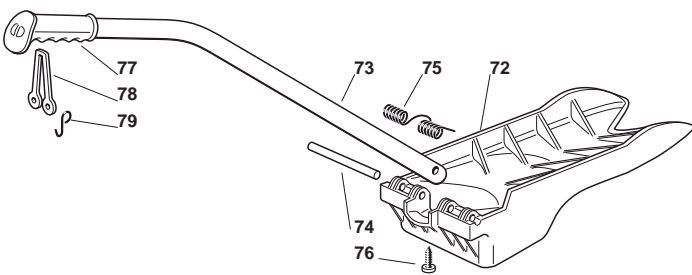

Optionals On Request

POS	CODE	Q.TY	DESCRIPTION	DESCRIZIONE	DESCRIPTION	BESCHREIBUNG	NOTES
2	382400003/1	1	Ejection Guard	Protezione Uscita	Protection Sortie	Auswurfschutz	
3	325869043/0	1	Rear Support	Supporto Posteriore	Support Arriere	Rear Support	
4	118566112/0	2	Cap	Puntale	Bouchon	Pfropfen	
5	112689515/0	2	Screw	Vite	Vis	Schraube	
6	112154510/0	2	Nut	Dado	Ecrou	Mutter	
7	125510022/0	2	Pin	Perno	Pivot	Bolzen	
8	124487998/0	2	Cotter Pin	Coppiglia	Goupille	Split	
9	124487999/0	1	Spring Pin	Coppiglia	Goupille	Split	
31	325869079/0	2	Guard	Protezione	Protection	Schutz	
32	112793102/0	8	Screw	Vite	Vis	Schraube	
33	112155000/0	8	Nut	Dado	Ecrou	Mutter	
41	382033113/0	1	Rod	Asta	Tige	Stange	
42	382774265/0	1	Bracket Right Hitch Support	Staffa Supporto Traino Dx	Etrier Support Trainage Droit	Buegel Halter Für Rechten Zug	
43	382774267/0	1	Bracket Left Hitch Support	Staffa Supporto Traino Sx	Etrier Support Trainage Gauche	Buegelhalter Für Linken Zug	
44	112521395/0	2	Washer	Rosetta	Rondelle	Scheibe	
45	112620305/0	2	Elastic Pin	Spina Elastica	Goupille Élastique	Elastischer Stift	
46	125510118/0	2	Pin	Perno	Pivot	Bolzen	
47	124487997/0	2	Cotter Pin	Coppiglia	Goupille	Split	
48	125510021/1	1	Hitch Pin	Perno	Pivot	Bolzen	
49	124487999/0	1	Spring Pin	Coppiglia	Goupille	Split	
72	325140097/0	1	Mulching Deflector	Deflettore Mulching	Mulching Deflecteur	Abweiser	
73	325394019/0	1	Handle	Corrimano	Main-Courante	Handlauf	
74	125510077/0	1	Pin	Perno	Pivot	Bolzen	
75	125430245/0	1	Spring	Molla	Ressort	Feder	
76	112735405/0	1	Screw	Vite	Vis	Schraube	
77	325280000/1	1	Handgrip	Impugnatura	Poignée	Handgriff	
78	125840011/1	1	Elastic Tie-Rod	Tirante In Gomma	Tirant Elastique	Elastische Zugstäbe	
79	125253004/0	2	Mulch.Kit Fixing Hook	Gancio Fissaggio Kit Mulching	Crochet Fixage Kit Mulching	MulchingHaken