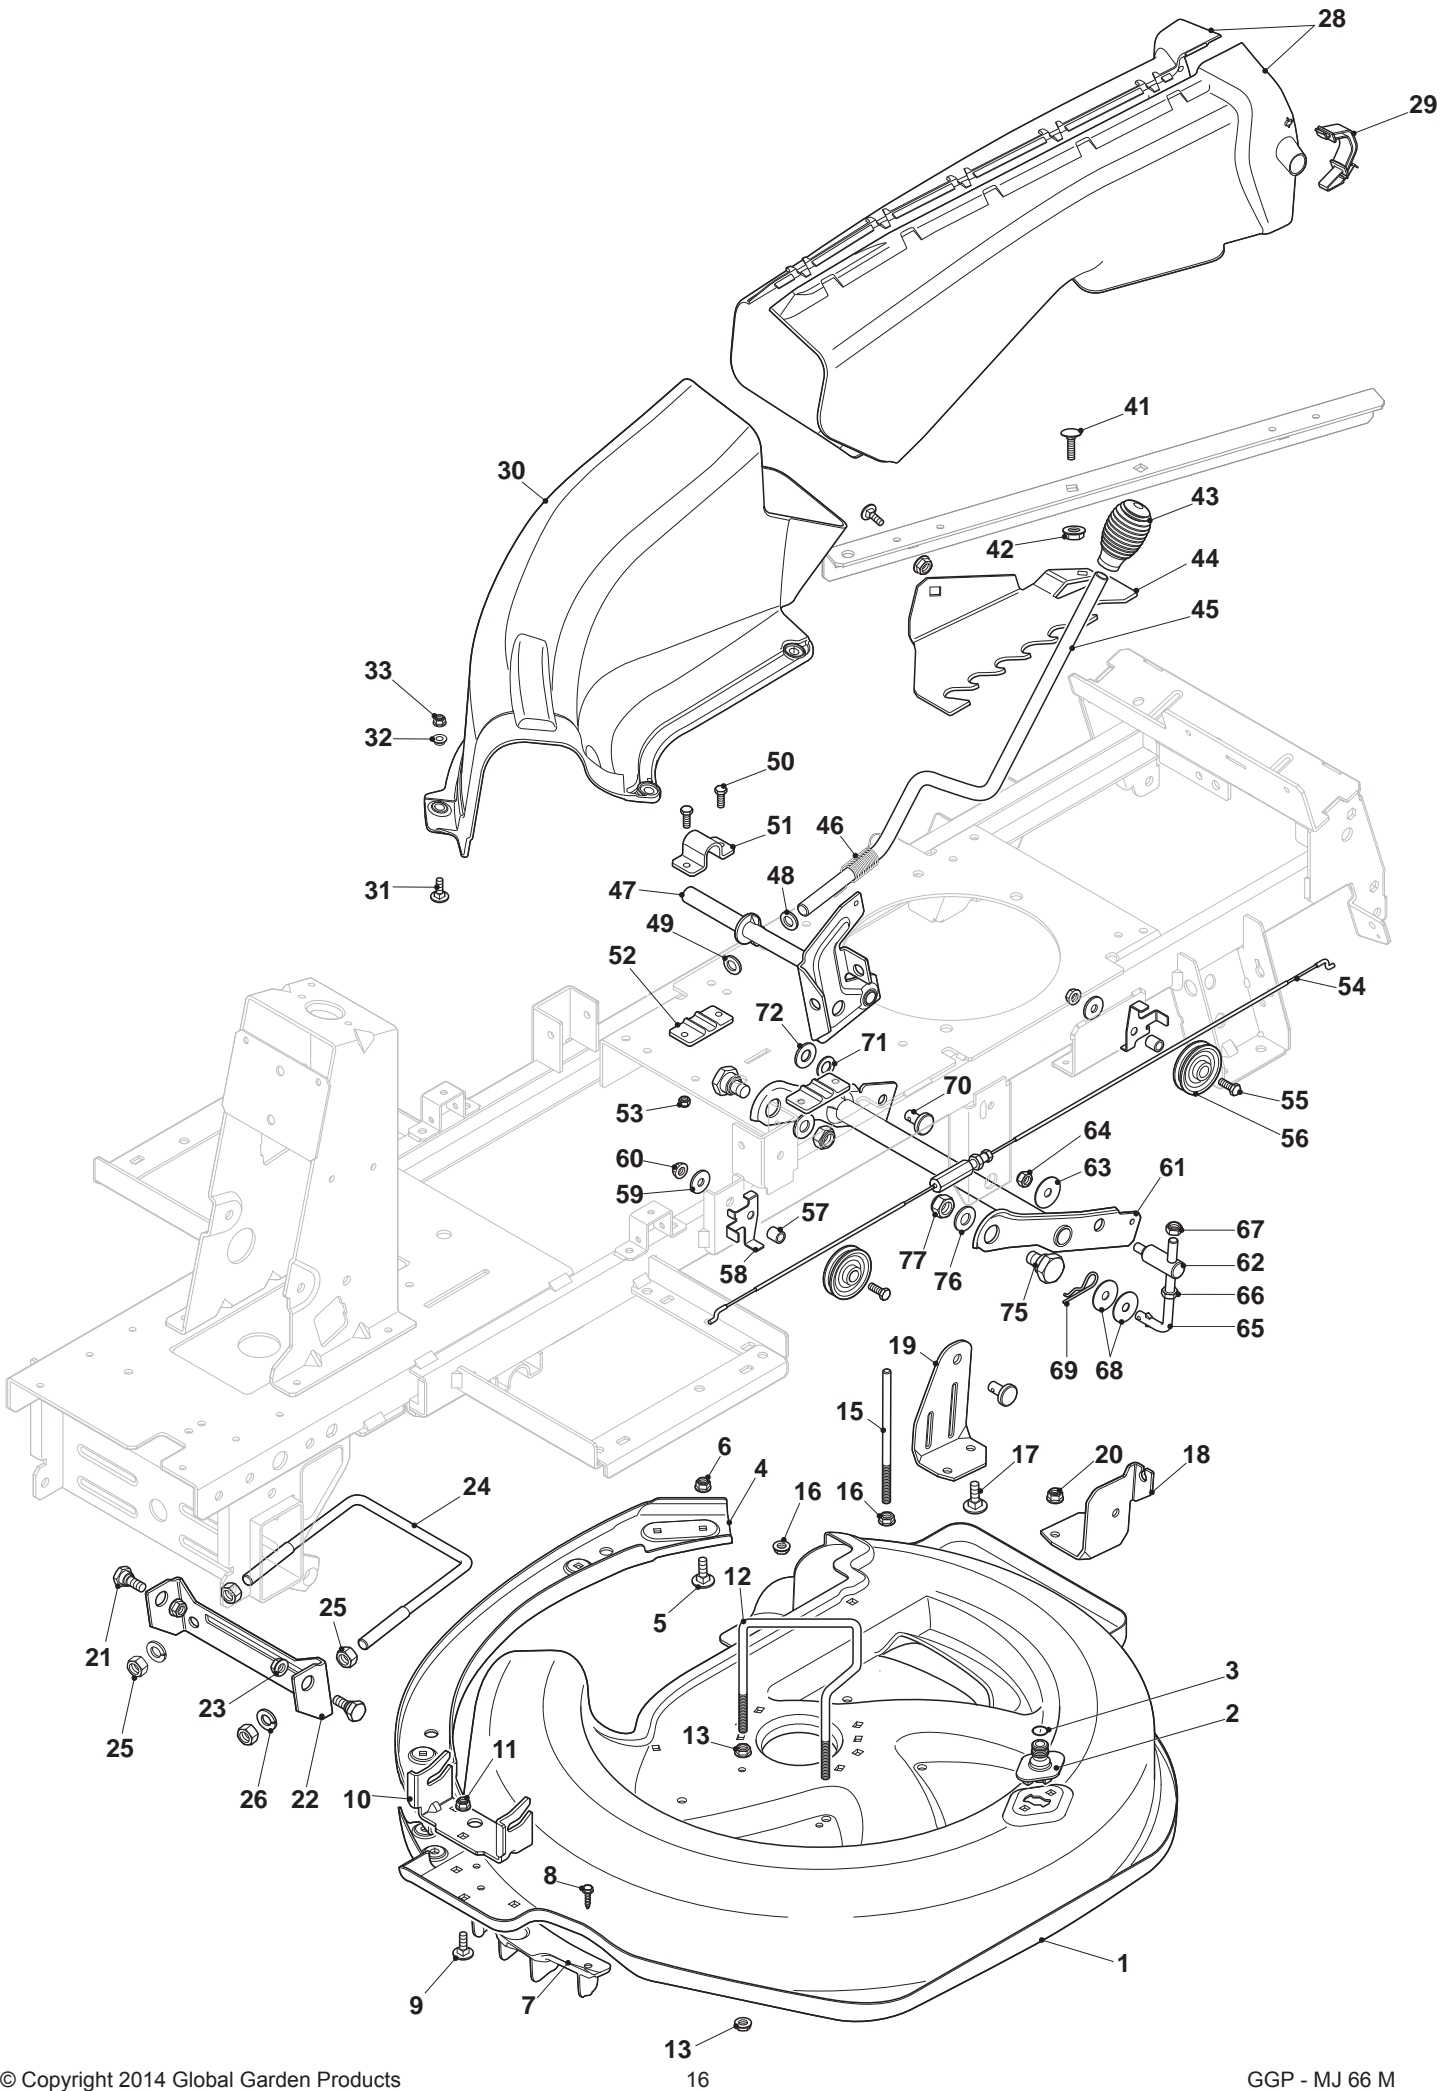

Cutting Plate and Lifting							
POS	CODE	Q.TY	DESCRIPTION	DESCRIZIONE	DESCRIPTION	BESCHREIBUNG	NOTES
1	384564114/0	1	Cutting Plate, Black	Piatto Di Taglio Nero	Plateau De Coupe Noire	Schneidwerkzeug Schwarz	
2	325033086/0	1	Water Hose Connection	Attacco Tubo Acqua	Raccord Tuyau D'Eau	Wasseranschluss	
3	119035000/0	1	Or Ring	Anello Or	Bague Or	Ring Or	
4	384650107/0	1	Stiffening	Rinforzo	Renforcement	Verstaerkung	
5	112815200/0	4	Screw	Vite	Vis	Schraube	
6	112292102/0	4	Nut	Dado	Ecrou	Mutter	
7	327488001/0	1	Front Combi	Pettine Anteriore	Grille D'Aspiration	Peigne Avant	
8	112735402/0	3	Screw	Vite	Vis	Schraube	
9	112818690/0	3	Screw	Vite	Vis	Schraube	
10	327772175/0	1	Front Bracket	Staffa Anteriore	étrier avant	Vorne bügel	
11	112154210/0	3	Nut	Dado	Ecrou	Mutter	
12	127294008/0	1	Belt Guide	Guidacinghia Puleggia	Guide De Courroire Poulie	Riemenführung	
13	112292102/0	4	Nut	Dado	Ecrou	Mutter	
15	127580077/0	1	Belt Guide	Piolo Guidacinghia	Guide De Courroire	Riemenführung	
16	112293201/0	2	Nut	Dado	Ecrou	Mutter	
17	112818690/0	4	Screw	Vite	Vis	Schraube	
18	327772179/0	1	Bracket, Left	Staffa Sinistra	Etrier	Steigbügel, Linke	
19	327772177/0	1	Bracket, Right	Staffa Destra	Etrier	Steigbügel, Rechte	
20	112154210/0	4	Nut	Dado	Ecrou	Mutter	
21	127510121/0	2	Plate	Piastra	Pivot	Plaque	
22	327543043/0	1	Plate	Piastra	Platte	Plaque	
23	112154210/0	2	Nut	Dado	Ecrou	Mutter	
24	127840056/0	1	Front Tie Rod	Tirante Antereriore	Tirant	Spannstange	
25	112293200/0	4	Nut	Dado	Ecrou	Mutter	
26	112585100/0	2	Washer	Rosetta	Rondelle	Scheibe	
28	384108054/0	1	Conveyor	Convogliatore	Convoyeur	Leitblechsatz	
29	325774499/0	2	Clamp	Staffa	Etrier	Bride	
30	327107505/0	1	Conveyor	Convogliatore	Convoyeur	Konveyor	
31	112815200/0	4	Screw	Vite	Vis	Schraube	
32	325160039/0	4	Spacer	Distanziale	Entretoise	Distanzring	
33	112292102/0	4	Nut	Dado	Ecrou	Mutter	
41	112818690/0	2	Screw	Vite	Vis	Schraube	
42	112293200/0	2	Nut	Dado	Ecrou	Mutter	
43	125394510/0	1	Knob	Manopola	Poignee	Knopf	
44	327734063/0	1	Sector, Height Adjustment	Settore Regolazione Altezza	Secteur Reglage Hauteur	Sektor, Höheverstellung	13"
44	327734067/0	1	Sector, Height Adjustment	Settore Regolazione Altezza	Secteur Reglage Hauteur	Sektor, Höheverstellung	11"
45	327315135/0	1	Cutting Deck Lifting Lever	Leva Sollevamento Piatto	Levier	Aufhebenhebelsatz	
46	127430595/0	1	Spring	Molla	Ressort	Feder	
47	384001035/1	1	Axle	Asse	Axe	Axe	
48	112521370/0	1	Washer	Rondella	Rondelle	Scheibe	
49	122020050/0	1	Ring	Anello	Anneau Ressort	Ring	
50	112791400/0	4	Screw	Vite	Vis	Schraube	
51	325547231/0	2	Plate	Piastrina	Plaque	Plättchen	
52	325785350/0	2	Support	Supporto	Support	Halter	
53	112154510/0	4	Nut	Dado	Écrou	Mutter	
54	384004600/0	1	Lifting Wire	Filo Sollevamento	Fil	Kabel	13"
54	384004605/0	1	Lifting Wire	Filo Sollevamento	Fil	Kabel	11"
55	112691100/0	2	Screw	Vite	Vis	Schraube	
56	125601579/0	2	Pulley	Puleggia	Poulie	Riemenscheibe	
57	125040636/1	2	Bush	Bussola	Douille	Douille	
58	327543037/0	2	Guide Shoe	Pettine Guida	Plaque	Gleitschuh	
59	112523060/0	2	Washer	Rondella	Rondelle	Scheibe	
60	112293201/0	2	Nut	Dado	Ecrou	Mutter	
61	384001037/0	1	Axle	Asse	Axe	Axe	
62	127510125/0	1	Pin	Perno	Pivot	Stift	
63	322672152/0	1	Antifriction Washer	Rondella Antifrizione	Rondelle Antifricition	Anti Friktionswäscher	
64	112155000/0	2	Nut	Dado	Écrou	Mutter	
65	127840057/0	1	Tie Rod	Tirante	Tirant	Spannstange	
66	112295200/0	4	Nut	Dado	Ecrou	Mutter	
68	322672152/0	2	Antifriction Washer	Rondella Antifrizione	Rondelle Antifricition	Anti Friktionswäscher	
69	125110803/0	1	Cotter Pin	Copiglia	Goupille	Split	
70	127510114/0	1	Pin	Perno	Pivot	Bolzen	
71	325670008/1	1	Washer	Rondella	Rondelle Antifricition	Scheibe	
72	112521360/0	1	Washer	Rondella	Rondelle	Scheibe	
75	127510123/0	2	Pin	Perno	Pivot	Stift	
76	112521360/0	2	Washer	Rondella	Rondelle	Scheibe	
77	112156602/0	2	Nut	Dado	Écrou	Mutter