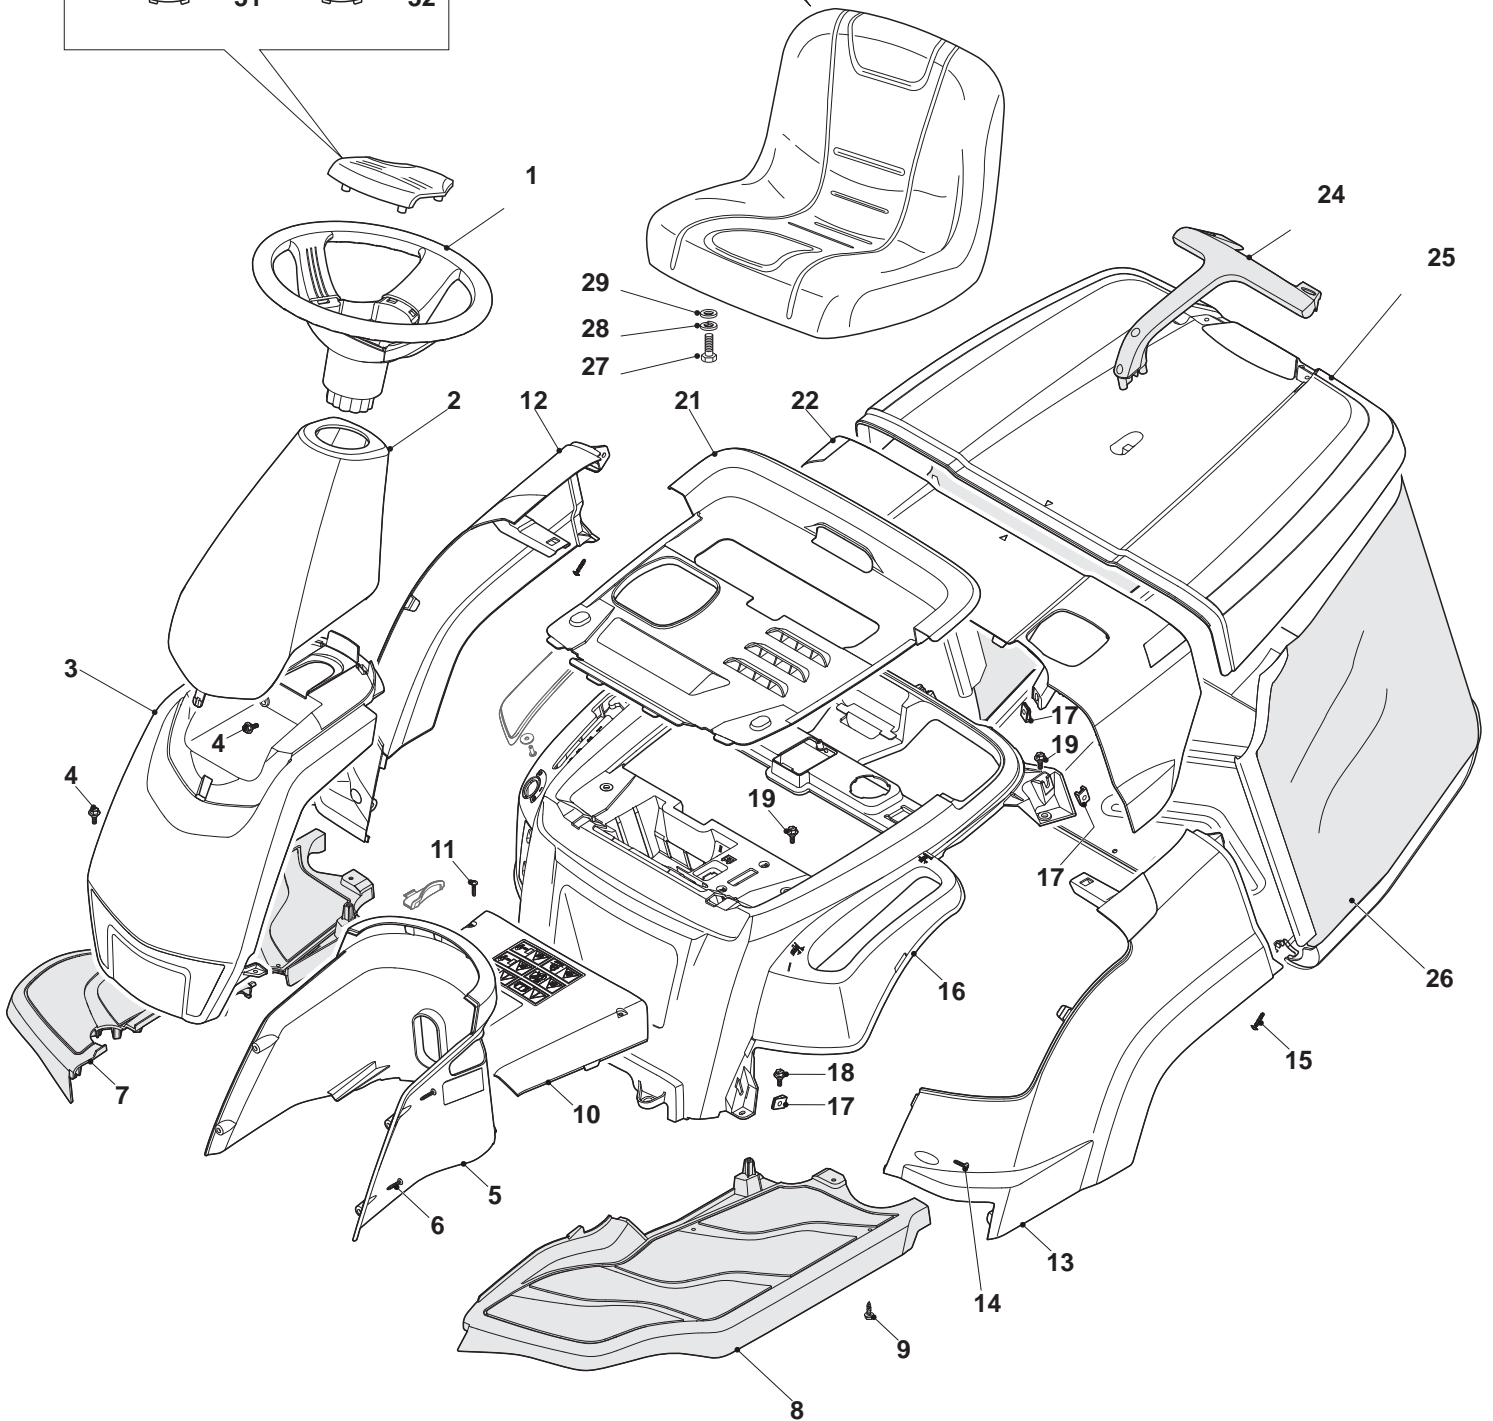

Frame							
POS	CODE	Q.TY	DESCRIPTION	DESCRIZIONE	DESCRIPTION	BESCHREIBUNG	NOTES
35	125722472/0	1	Seat	Sedile	Siege	Sitz	
36	125722463/0	1	Seat	Sedile	Siege	Sitz	
37	125722453/1	1	Seat	Sedile	Siege	Sitz	
38	125722471/0	1	Seat	Sedile	Siege	Sitz	
39	125722456/0	1	Seat	Sedile	Siege	Sitz	
40	125722470/0	1	Seat	Sedile	Siege	Sitz	
41	125722477/0	1	Seat	Sedile	Siege	Sitz	