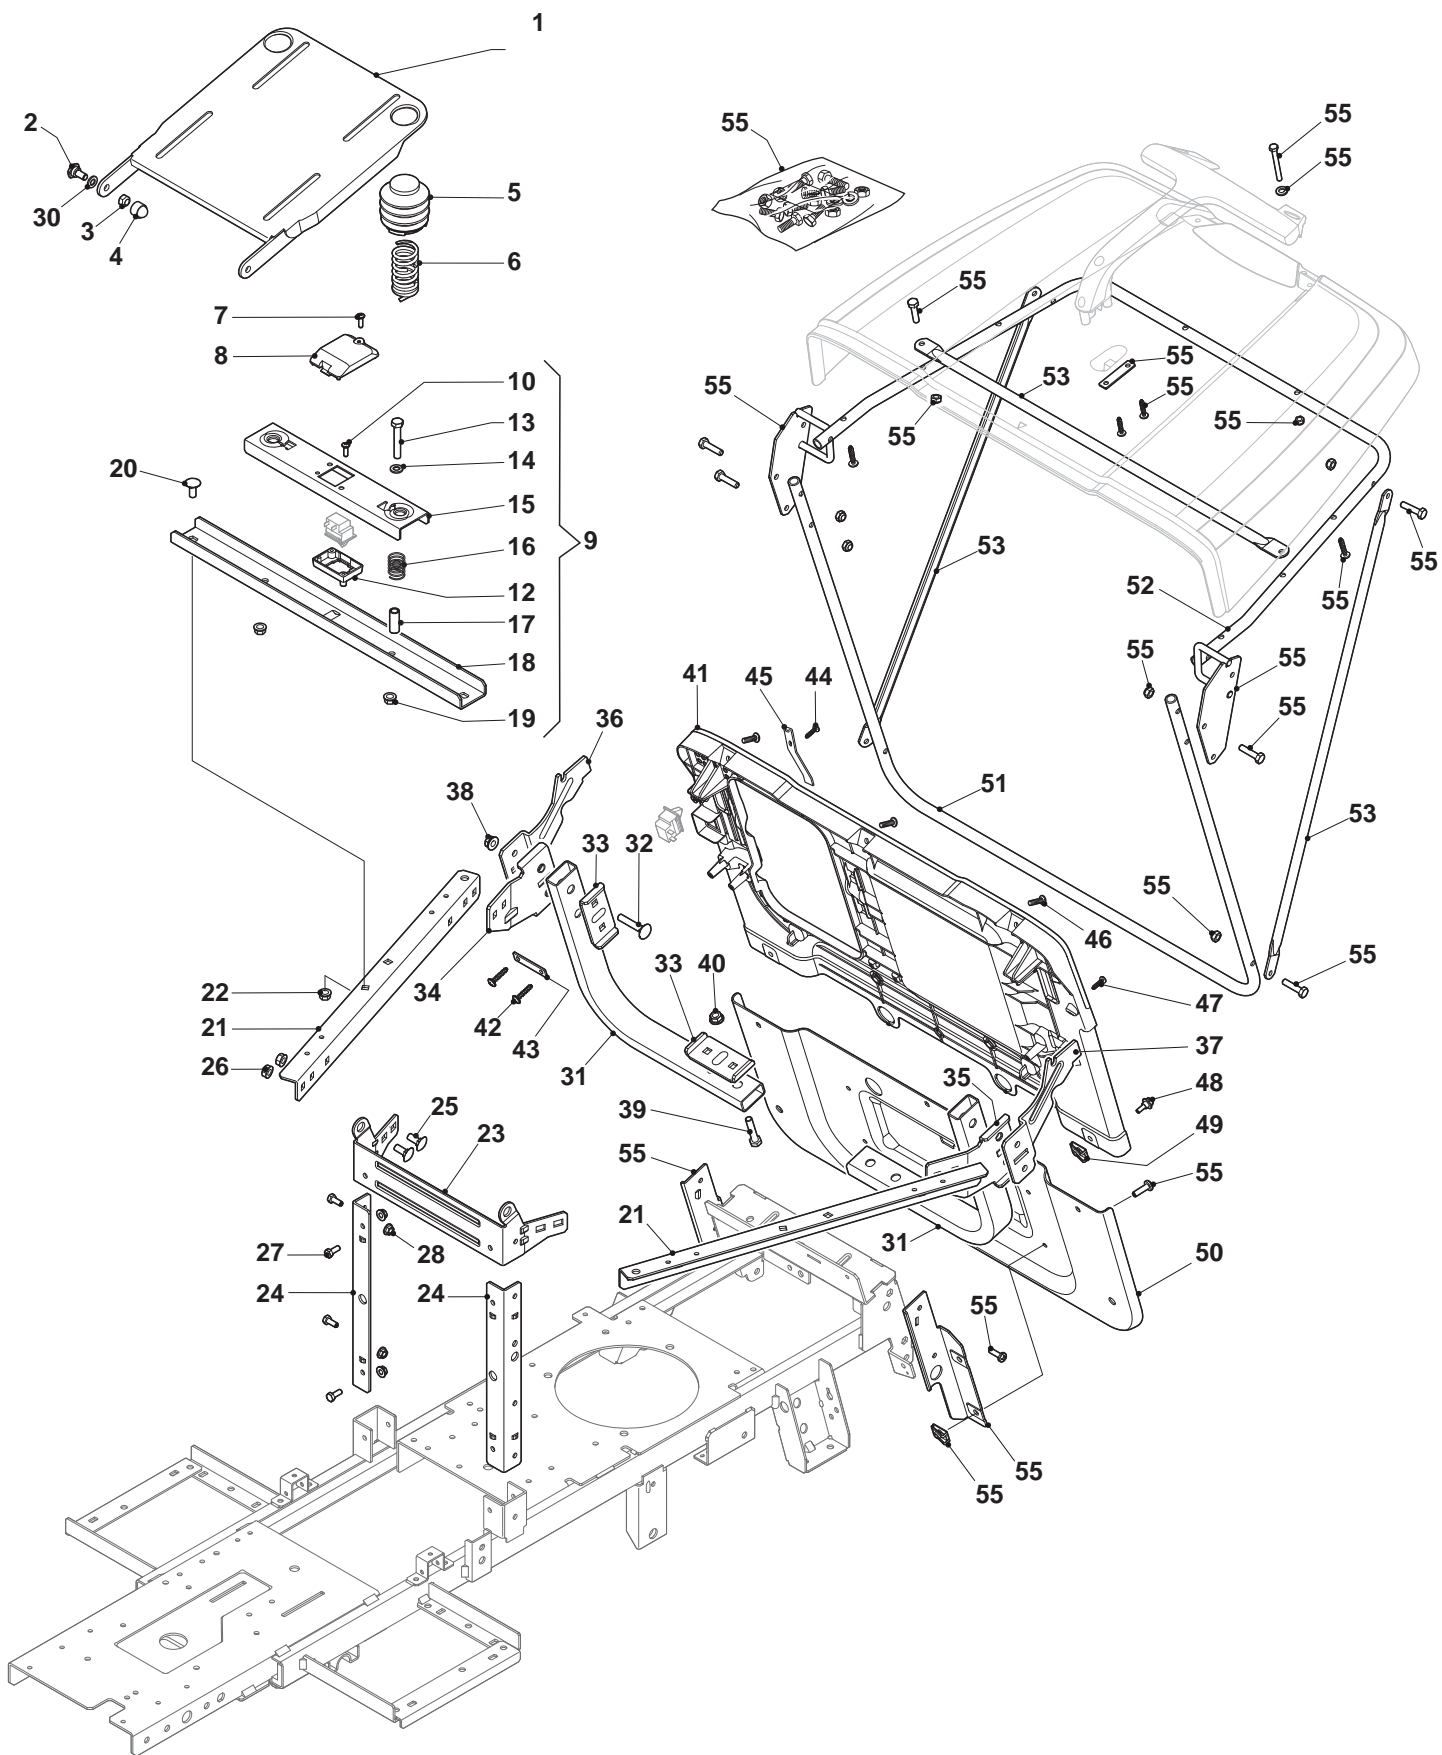

Frame							
POS	CODE	Q.TY	DESCRIPTION	DESCRIZIONE	DESCRIPTION	BESCHREIBUNG	NOTES
35	125722472/0	1	Seat	Sedile	Siege	Sitz	
36	125722463/0	1	Seat	Sedile	Siege	Sitz	
37	125722453/1	1	Seat	Sedile	Siege	Sitz	
38	125722471/0	1	Seat	Sedile	Siege	Sitz	
39	125722456/0	1	Seat	Sedile	Siege	Sitz	
40	125722470/0	1	Seat	Sedile	Siege	Sitz	
41	125722477/0	1	Seat	Sedile	Siege	Sitz	