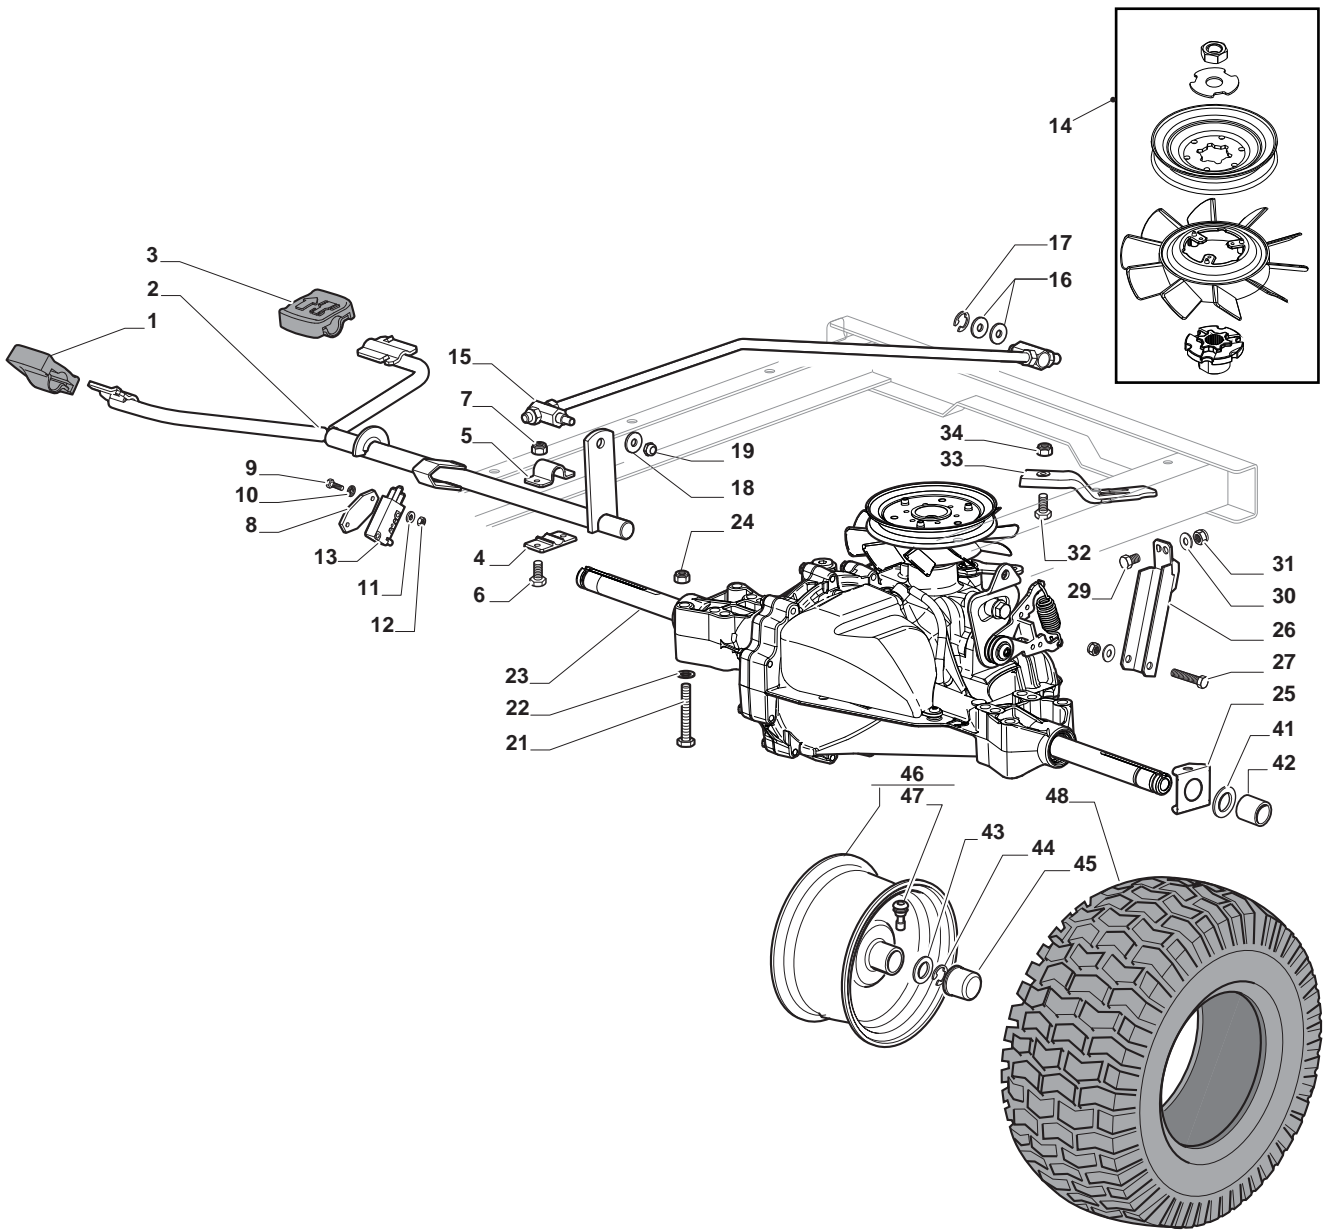

Transmission HYDRO-GEAR							
POS	CODE	Q.TY	DESCRIPTION	DESCRIZIONE	DESCRIPTION	BESCHREIBUNG	NOTES
1	325110274/0	1	Clamp Cover Front	Coprstaffa Anteriore	Couvre Etrier Avant	Bridedeckel Vorde	
2	382000574/1	1	Drive Pedal	Pedale Avanzamento	Pedale Transmission	Getriebepedal	
3	325110331/0	1	Clamp Cover Rear	Coprstaffa Posteriore	Couvre Etrier Arriere	Bridedeckel Hinter	
4	325785350/0	2	Support	Supporto	Support	Halter	
5	325547231/0	2	Plate	Piastra	Plaque	Platte	
6	112735599/0	4	Screw	Vite	Vis	Schraube	
7	112154510/0	4	Nut	Dado	Ecrou	Mutter	
8	327546019/0	1	Switch Fixing Plate	Piastrina	Plaquette	Plättchen	
9	112735602/0	2	Screw	Vite	Vis	Schraube	
10	112540020/0	2	Washer	Rosetta	Rondelle	Scheibe	
11	112581100/0	2	Grower	Grower	Grower	Federring	
12	112290791/0	2	Hexagonal Nut	Micro Interruttore	Ecrou	Mutter	
13	119410609/0	1	Micro Switch	Micro Interruttore	Microinterruteur	Mikroschalter	
14	118802723/0	1	Fan Kit	Kit Ventola	Fan Kit	Fan Kit	
15	382000573/1	1	Rod	Asta	Tige	Stange	
16	325670011/0	2	Antifriction Washer	Rondella Antifrizione	Rondelle Antifriction	Anti Friktionswäscher	
17	112000940/0	1	Benzing Ring	Anello Benzing	Anneau Benzing	Ring Benzing	
18	112523040/0	1	Washer	Rosetta	Rondelle	Scheibe	
19	112154510/0	1	Nut	Dado	Ecrou	Mutter	
21	112691600/0	4	Screw	Vite	Vis	Schraube	
22	112521350/0	4	Washer	Rosetta	Rondelle	Scheibe	
23	118400919/2	1	Rear Axle	Asse Posteriore	Axe Arriere	Hinterachse	
24	112155000/0	4	Nut	Dado	Ecrou	Mutter	
25	325670026/0	2	Washer	Rosetta	Rondelle	Scheibe	
26	325785349/1	1	Support	Supporto	Support	Halter	
27	112691700/0	1	Screw	Vite	Vis	Schraube	
29	112792611/0	1	Screw	Vite	Vis	Schraube	
30	112523060/0	2	Washer	Rosetta	Rondelle	Scheibe	
31	112155000/0	2	Nut	Dado	Ecrou	Mutter	
32	112791213/1	1	Screw	Vite	Vis	Schraube	
33	325318251/0	1	Lever	Leva	Levier	Hebel	
34	112154510/0	1	Nut	Dado	Ecrou	Mutter	
41	125670005/1	2	Washer	Rosetta	Rondelle	Scheibe	
42	125160055/0	2	Spacer	Distanziale	Entretoise	Distanzring	
43	125670005/1	6	Washer	Rosetta	Rondelle	Scheibe	
44	112001010/0	2	Benzing Ring	Anello Benzing	Anneau Benzing	Ring Benzing	
45	322110233/0	2	Hub Cover	Coprizzo	Couvre-Moyeu	Radkappe	
46	382000597/0	2	Rimm	Cerchio Ruota	Bandage Roue	Vorderrad Felger	
47	125950000/0	2	Valve	Valvola	Vanne	Ventil	
48	125590015/0	2	Tyre	Pneumatico	Pneu	Reifen