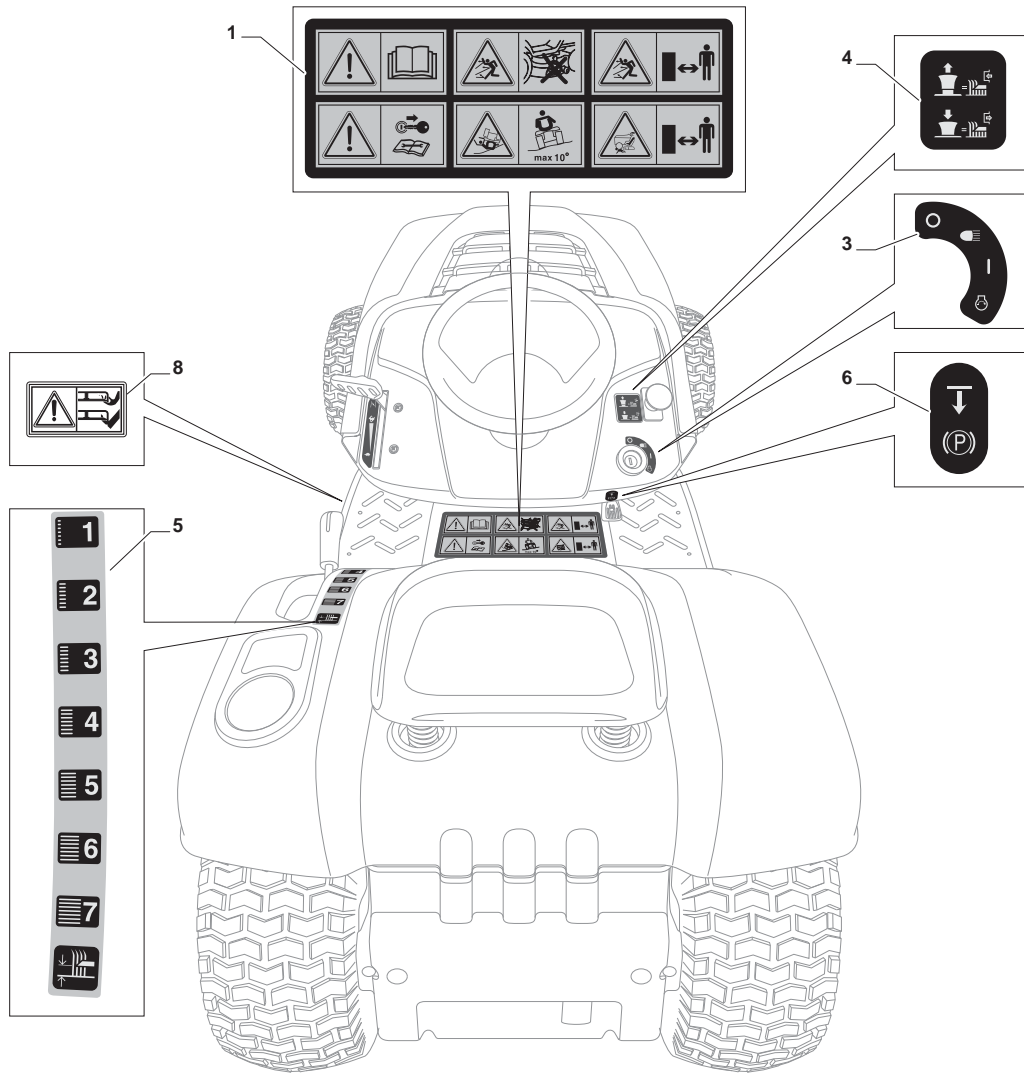

Labels							
POS	CODE	Q.TY	DESCRIPTION	DESCRIZIONE	DESCRIPTION	BESCHREIBUNG	NOTES
1	114362365/1	1	Label	Etichetta	Etiquette	Etikett	
3	114363699/0	1	Label	Etichetta	Etiquette	Etikett	
4	114361438/0	1	Label	Etichetta	Etiquette	Etikett	
5	114363701/0	1	Label	Etichetta	Etiquette	Etikett	
6	114363700/0	1	Label	Etichetta	Etiquette	Etikett	
8	114356699/1	1	Label	Etichetta	Etiquette	Etikett