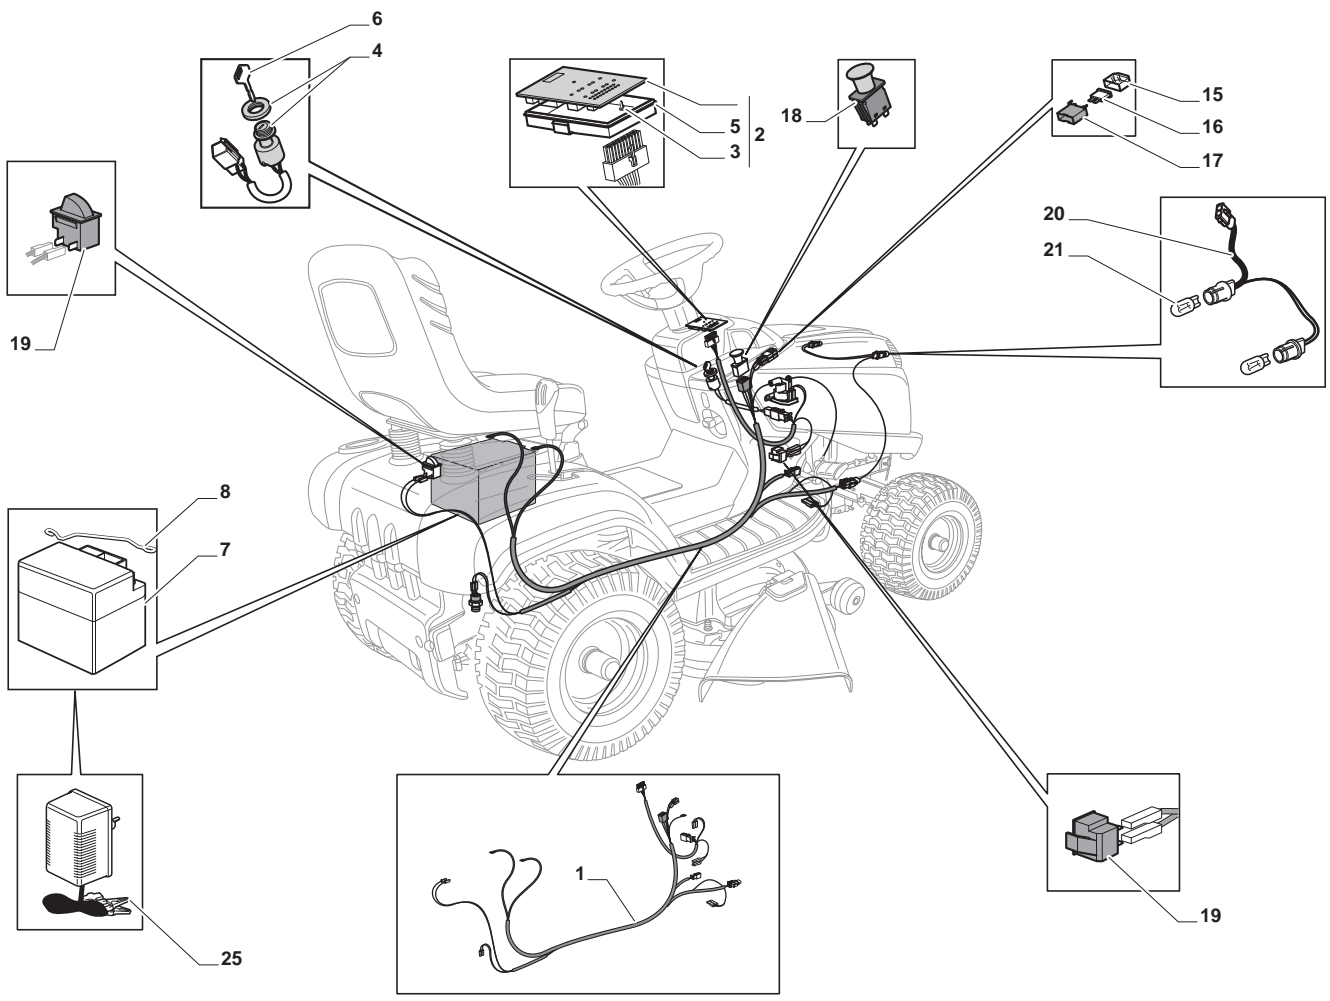

Electrical Parts							
POS	CODE	Q.TY	DESCRIPTION	DESCRIZIONE	DESCRIPTION	BESCHREIBUNG	NOTES
1	182040158/0	1	Cables Ass.Y	Cablaggio	Ens. Cablages	Kabelsatz	
1	182040157/0	1	Cables Ass.Y	Cablaggio	Ens. Cablages	Kabelsatz	for models with Honda Engine
2	125722433/0	1	Electronic Card	Scheda Elettronica	Carte Electronique	Elektronische Karte	for models with GGP Engine
2	382722429/0	1	Electronic Card	Scheda Elettronica	Carte Electronique	Elektronische Karte	for models with B&S-Honda Engine
3	112735101/0	1	Screw	Vite	Vis	Schraube	
4	118450075/0	1	Starting Switch	Interruttore Avviamento	Interrupteur Demarrage	Schalter	
5	325600080/0	1	Card Protection	Protezione Scheda	Protection De Carte	Karteschutz	
6	118210023/0	1	Starting Key	Chiave Avviamento	Clef A Demarrage	Schlüssel Für Start	
7	118120002/1	1	Battery	Batteria	Batterie	Batterie	
8	125430265/1	1	Spring	Molla	Ressort	Feder	
15	133215000/0	2	Cover	Coperchio Membrana	Couvercle Membrane	Deckel Membran	
16	133340036/0	1	Fuse 25 A	Fusibile 25 A	Fusible 25 A	Sicherung 25 A	
16	133340040/0	1	Fuse 10A	Fusibile 10A	Fusible 10A	Sicherung 10A	
17	133500007/0	2	Fuse Carrier	Portafusibile	Tableau De Fusible	Sicherungshalter	
18	118450074/0	1	Clutch Switch	Interruttore Frizione	Interrupteur Embrajage	Kupplung Schalter	
19	119410613/0	2	Micro Switch	Micro Interruttore	Microinterrupteur	Mikroschalter	
20	182040186/0	1	Lamp Holder	Portalampe	Douille De Lampe	Scheinwerferlampe	
21	118459100/0	2	Lamp For Lights	Lamp For Lights	Lamp For Lights	Lamp For Lights	
25	182180090/0	1	Battery Charger	Carica Batteria	Chargeur De Batterie	Ladgerät	EU Plag
25	182180091/0	1	Battery Charger	Carica Batteria	Chargeur De Batterie	Ladgerät	UK Plag