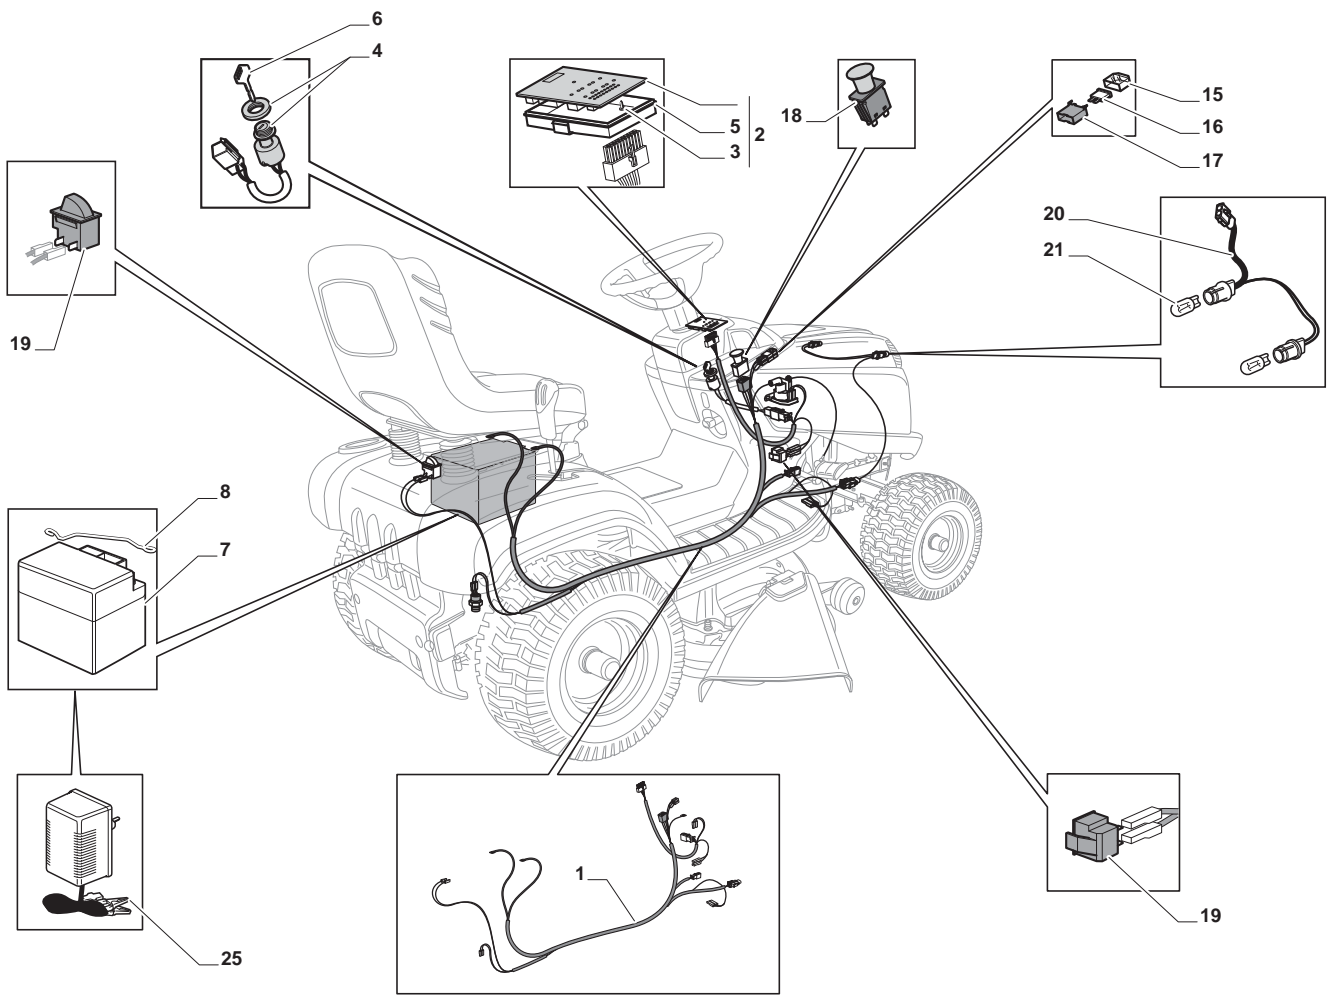

Electrical Parts							
POS	CODE	Q.TY	DESCRIPTION	DESCRIZIONE	DESCRIPTION	BESCHREIBUNG	NOTES
1	182040158/0	1	Cables Ass.Y	Cablaggio	Ens. Cablages	Kabelsatz	
1	182040157/0	1	Cables Ass.Y	Cablaggio	Ens. Cablages	Kabelsatz	for models with Honda Engine
2	125722433/0	1	Electronic Card	Scheda Elettronica	Carte Electronique	Elektronische Karte	for models with GGP Engine
2	382722429/0	1	Electronic Card	Scheda Elettronica	Carte Electronique	Elektronische Karte	for models with B&S-Honda Engine
3	112735101/0	1	Screw	Vite	Vis	Schraube	
4	118450075/0	1	Starting Switch	Interruttore Avviamento	Interrupteur Demarrage	Schalter	
5	325600080/0	1	Card Protection	Protezione Scheda	Protection De Carte	Kartenschutz	
6	118210023/0	1	Starting Key	Chiave Avviamento	Clef A Demarrage	Schlüssel Für Start	
7	118120002/1	1	Battery	Batteria	Batterie	Batterie	
8	125430265/1	1	Spring	Molla	Ressort	Feder	
15	133215000/0	2	Cover	Coperchio Membrana	Couvercle Membrane	Deckel Membran	
16	133340036/0	1	Fuse 25 A	Fusibile 25 A	Fusible 25 A	Sicherung 25 A	
16	133340040/0	1	Fuse 10A	Fusibile 10A	Fusible 10A	Sicherung 10A	
17	133500007/0	2	Fuse Carrier	Portafusibile	Tableau De Fusible	Sicherungshalter	
18	118450074/0	1	Clutch Switch	Interruttore Frizione	Interrupteur Embrajage	Kupplung Schalter	
19	119410613/0	2	Micro Switch	Micro Interruttore	Microinterrupteur	Mikroschalter	
20	182040186/0	1	Lamp Holder	Portalampe	Douille De Lampe	Scheinwerferlampe	
21	118459100/0	2	Lamp For Lights	Lamp For Lights	Lamp For Lights	Lamp For Lights	
25	182180090/0	1	Battery Charger	Carica Batteria	Chargeur De Batterie	Ladgerät	EU Plag
25	182180091/0	1	Battery Charger	Carica Batteria	Chargeur De Batterie	Ladgerät	UK Plag