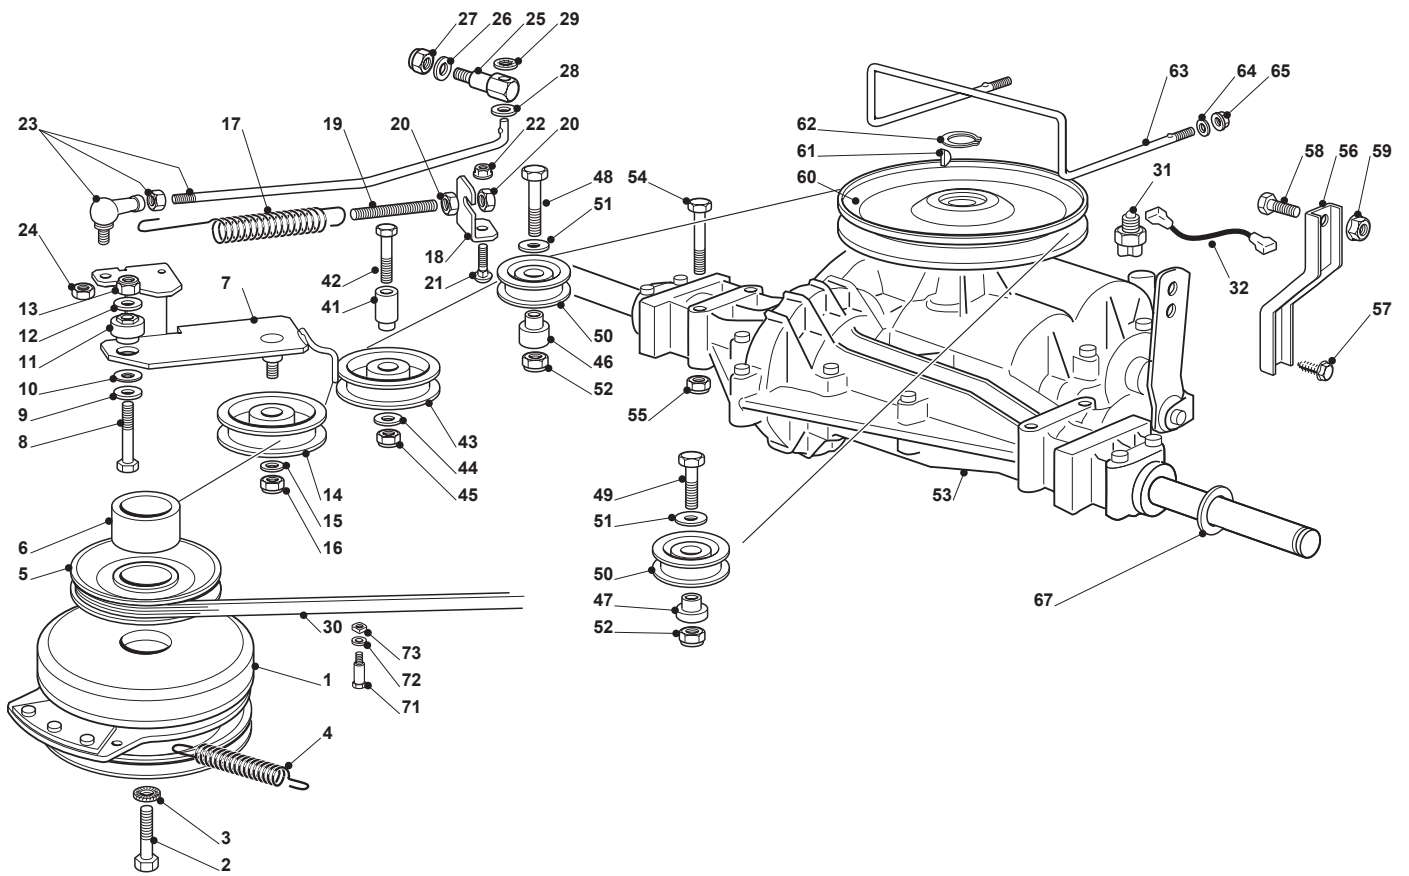

PEERLESS Transmission

POS	CODE	Q.TY	DESCRIPTION	DESCRIZIONE	DESCRIPTION	BESCHREIBUNG	NOTES
1	118399061/0	1	Clutch	Frizione	Embrayage	Kupplung	
2	112737320/0	1	Screw	Vite	Vis	Schraube	
3	112543000/0	1	Washer	Rosetta	Rondelle	Scheibe	
4	122430216/0	1	Tension Spring	Molla Tensionamento	Rondelle De Tension	Spannscheibe	
5	125601567/0	1	Pulley	Puleggia	Poulie	Riemenscheibe	
6	125160021/0	1	Spacer	Distanziale	Entretoise	Distanzring	
7	382318217/0	1	Lever	Leva	Levier	Hebel	
8	112691115/0	1	Screw	Vite	Vis	Schraube	
9	112523060/0	1	Washer	Rosetta	Rondelle	Scheibe	
10	327670055/0	1	Antifriction Washer	Rondella Antifrizione	Rondelle Antifriction	Anti Friktionswäscher	
11	125510087/0	1	Pin	Perno	Pivot	Bolzen	
12	112523060/0	1	Washer	Rosetta	Rondelle	Scheibe	
13	112155000/0	1	Nut	Dado	Ecrou	Mutter	
14	125601554/0	1	Pulley	Puleggia	Poulie	Riemenscheibe	
15	112523060/0	1	Washer	Rosetta	Rondelle	Scheibe	
16	112155000/0	1	Nut	Dado	Ecrou	Mutter	
17	125430260/0	1	Spring	Molla	Ressort	Feder	
18	325755049/0	1	Bracket	Squadretta	Equerre	Winkel	
19	125840005/0	1	Tie Rod	Tirante	Tirant	Spannstange	
20	112293200/0	2	Hexagonal Nut	Dado	Ecrou	Mutter	
21	112818690/0	1	Screw	Vite	Vis	Schraube	
22	112293201/0	1	Nut	Dado	Ecrou	Mutter	
23	382820013/0	1	Tie Rod Ass.Y	Ass. Tirante	Ens. Tirant	Spannstange, Komplet	
24	112155000/0	1	Nut	Dado	Ecrou	Mutter	
25	125510063/0	1	Pin	Perno	Pivot	Bolzen	
26	325670011/0	2	Antifriction Washer	Rondella Antifrizione	Rondelle Antifriction	Anti Friktionswäscher	
27	112155000/0	1	Nut	Nut	Nut	Nut	
28	112521350/0	1	Washer	Rosetta	Rondelle	Scheibe	
29	112604899/0	1	Crown Fastener	Fissatore A Corona	Fixateur A Couronne	Kronescheibe	
30	135062012/0	1	Belt	Cinghia	Courroie	Riemen	
31	119410608/1	1	Neutral Switch	Micro Folle	Micro. Point Mort	Leerlauf Mikrosch.	
32	125065026/0	1	Cable	Cable	Cable	Cable	
41	125510100/0	1	Pin	Perno	Pivot	Bolzen	
42	112691800/0	1	Screw	Vite	Vis	Schraube	
43	125601555/0	1	Pulley	Puleggia	Poulie	Riemenscheibe	
44	112523060/0	1	Washer	Rosetta	Rondelle	Scheibe	
45	112155000/0	1	Nut	Dado	Ecrou	Mutter	
46	125160014/0	1	Spacer	Distanziale	Entretoise	Distanzring	
47	125160018/1	1	Left Spacer	Distanziale Sinistro	Entretoise Gauche	Linker Entfernungsstück	
48	112691200/0	1	Screw	Vite	Vis	Schraube	
49	112691100/0	1	Screw	Vite	Vis	Schraube	
50	125601588/0	2	Pulley	Puleggia	Poulie	Riemenscheibe	
51	122671653/0	2	Washer	Rosetta	Rondelle	Scheibe	
52	112155000/0	2	Nut	Dado	Ecrou	Mutter	
53	118400910/2	1	Transmission	Transmissione	Transmission	Übertragung	
54	112691800/0	4	Screw	Vite	Vis	Schraube	
55	112154210/0	4	Self-Locking Nut	Dado Autobloccante	Écrou auto-bloquant	Selbstsichernde Mutter	
56	325774247/0	2	Bracket	Staffa	Etrier	Bride	
57	112735150/0	2	Screw	Vite	Vis	Schraube	
58	112792611/0	2	Screw	Vite	Vis	Schraube	
59	112293201/0	2	Nut	Dado	Ecrou	Mutter	
60	182601509/0	1	Pulley	Puleggia	Poulie	Riemenscheibe	
61	112139430/0	1	Key	Linguetta	Clavette	Keil	
62	112608950/0	1	Seeger	Seeger	Seeger	Seeger	
63	125270321/0	1	Belt Guide	Guidacinghia	Guide De Courroie	Riemenführung	
64	112523040/0	2	Washer	Rosetta	Rondelle	Scheibe	
65	112292102/0	2	Nut	Dado	Ecrou	Mutter	
67	112521410/0	24	Washer	Rosetta	Rondelle	Scheibe	
71	125580030/0	2	Belt Guide	Piolo Guidacinghia	Guide De Courroie	Riemenführung	
72	112523060/0	2	Washer	Rosetta	Rondelle	Scheibe	
73	112360425/0	2	Nut	Dado	Ecrou	Mutter