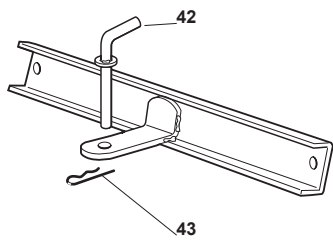

Optionals On Request							
POS	CODE	Q.TY	DESCRIPTION	DESCRIZIONE	DESCRIPTION	BESCHREIBUNG	NOTES
2	382869035/0	1	Support	Supporto	Support	Halter	
3	125510022/0	2	Pin	Perno	Pivot	Bolzen	
4	124487998/0	2	Cotter Pin	Coppiglia	Goupille	Split	
5	382180062/0	1	Screw	Vite	Vis	Schraube	
22	125519997/1	1	Front Weight	Peso	Poids	Gewicht	
23	112760520/0	3	Screw	Vite	Vis	Schraube	
24	112155000/0	3	Nut	Dado	Ecrou	Mutter	
42	382735502/0	1	Bracket	Staffa	Etrier	Bride	
43	325774213/0	1	Bracket	Staffa	Etrier	Bride	
44	382033117/0	1	Rod	Asta	Tige	Stange	
45	125510021/1	1	Hitch Pin	Perno	Pivot	Bolzen	
46	124487999/0	2	Spring Pin	Coppiglia	Goupille	Split	
51	182180090/0	1	Battery Charger	Carica Batteria	Chargeur De Batterie	Batterieladegerät	EU plug
51	182180091/0	1	Battery Charger (Uk)	Carica Batterie (Uk)	Chargeur Batteries (Uk)	Batterieladegerät (Uk)	UK plug
72	325140097/0	1	Deflector	Deflettore	Deflecteur	Abweiser	
73	325394005/0	1	Handle	Corrimano	Main-Courante	Handlauf	
74	125510077/0	1	Pin	Perno	Pivot	Bolzen	
75	125430245/0	1	Spring	Molla	Ressort	Feder	
76	112735405/0	1	Screw	Vite	Vis	Schraube	
77	325280000/1	1	Handgrip	Impugnatura	Poignée	Handgriff	
78	125840011/1	1	Tie Rod	Tirante	Tirant	Spannstange	
79	125253004/0	2	Mulch.Kit Fixing Hook	Gancio Fissaggio Kit Mulching	Crochet Fixage Kit Mulching	MulchingHaken