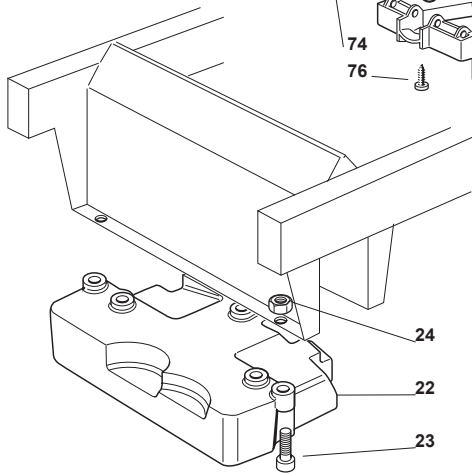

Optionals On Request							
POS	CODE	Q.TY	DESCRIPTION	DESCRIZIONE	DESCRIPTION	BESCHREIBUNG	NOTES
2	382869035/0	1	Support	Supporto	Support	Halter	
3	125510022/0	2	Pin	Perno	Pivot	Bolzen	
4	124487998/0	2	Cotter Pin	Coppiglia	Goupille	Split	
5	382180062/0	1	Screw	Vite	Vis	Schraube	
22	125519997/1	1	Front Weight	Peso	Poids	Gewicht	
23	112760520/0	3	Screw	Vite	Vis	Schraube	
24	112155000/0	3	Nut	Dado	Ecrou	Mutter	
42	382735502/0	1	Bracket	Staffa	Etrier	Bride	
43	325774213/0	1	Bracket	Staffa	Etrier	Bride	
44	382033117/0	1	Rod	Asta	Tige	Stange	
45	125510021/1	1	Hitch Pin	Perno	Pivot	Bolzen	
46	124487999/0	2	Spring Pin	Coppiglia	Goupille	Split	
51	182180090/0	1	Battery Charger	Carica Batteria	Chargeur De Batterie	Batterieladegerät	EU plug
51	182180091/0	1	Battery Charger (Uk)	Carica Batterie (Uk)	Chargeur Batteries (Uk)	Batterieladegerät (Uk)	UK plug
72	325140097/0	1	Deflector	Deflettore	Deflecteur	Abweiser	
73	325394005/0	1	Handle	Corrimano	Main-Courante	Handlauf	
74	125510077/0	1	Pin	Perno	Pivot	Bolzen	
75	125430245/0	1	Spring	Molla	Ressort	Feder	
76	112735405/0	1	Screw	Vite	Vis	Schraube	
77	325280000/1	1	Handgrip	Impugnatura	Poignée	Handgriff	
78	125840011/1	1	Tie Rod	Tirante	Tirant	Spannstange	
79	125253004/0	2	Mulch.Kit Fixing Hook	Gancio Fissaggio Kit Mulching	Crochet Fixage Kit Mulching	MulchingHaken