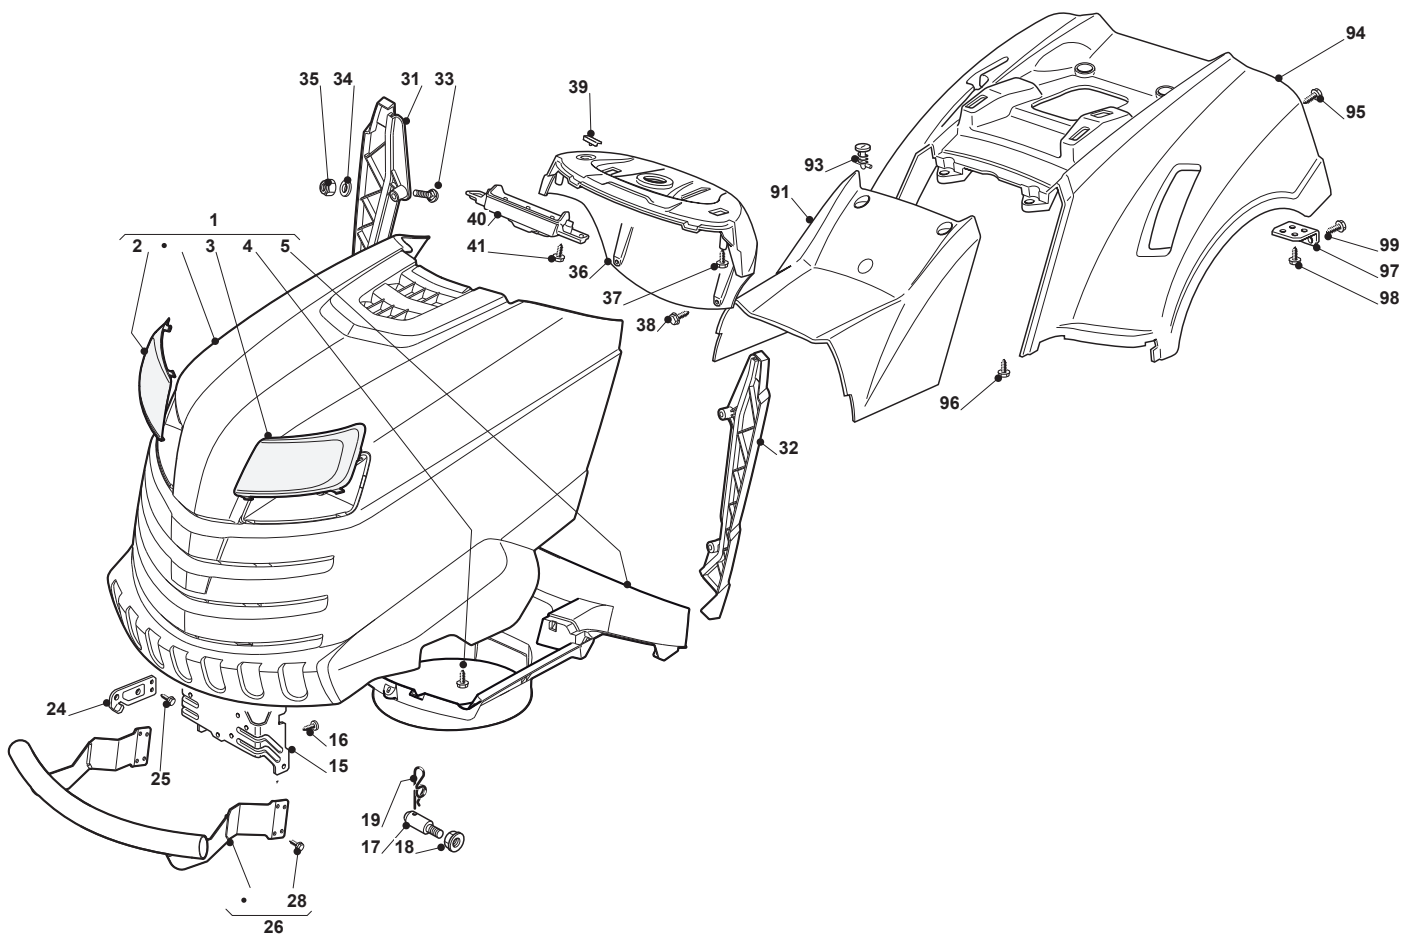

Body							
POS	CODE	Q.TY	DESCRIPTION	DESCRIZIONE	DESCRIPTION	BESCHREIBUNG	NOTES
1	382076962/0	1	Engine Hood	Cofano	Capot	Haubesatz	
2	325410899/0	1	Right Grill	Mascherina Destra	Protection, Droit	Rechte Schutz	
3	325410900/0	1	Left Grill	Mascherina Sinistra	Protection, Gauche	Linke Schutz	
4	112735404/0	7	Screw	Vite	Vis	Schraube	
5	325108052/0	7	Conveyor	Convogliatore	Convoyeur	Konveyor	
15	325774301/2	1	Engine Hood Support	Supporto Cofano	Support Capot	Haubehalter	
16	112735403/0	5	Screw	Vite	Vis	Schraube	
17	125510079/1	2	Pin	Perno	Pivot	Bolzen	
18	112293201/0	2	Nut	Dado	Ecrou	Nuss	
19	124487998/0	2	Cotter Pin	Copiglia	Goupille	Split	
24	325547109/2	2	Plate	Piastrina	Plaquette	Plättchen	
25	112731580/0	4	Screw	Vite	Vis	Schraube	
26	382869040/0	1	Muffler Protection	Protezione Silenziatore	Protection Silencieux	Auspuffschutz	
28	112734995/0	4	Screw	Vite	Vis	Schraube	
31	325599014/0	1	Right Dashboard Support	Supp. Cruscotto Destro	Support Tableau Droit	Rechter Konsolehalter	
32	325599015/0	1	Left Dashboard Support	Supp. Cruscotto Sinistro	Support Tableau Gauche	Linker Konsolehalter	
33	112815221/0	4	Screw	Vite	Vis	Schraube	
34	112521330/0	4	Washer	Rondella	Rondelle	Scheibe	
35	112154510/0	4	Nut	Dado	Ecrou	Nuss	
36	325120188/2	1	Dashboard	Cruscotto	Console	Konsole	
37	112728440/0	2	Screw	Vite	Vis	Schraube	
38	112735402/0	2	Screw	Vite	Vis	Schraube	
39	125260000/0	2	Grommet	Gommino	Caoutchouc	Gummi	
40	325600074/0	1	Card Protection	Protezione Scheda	Protection De Carte	Kartenschutz	
41	112735402/0	2	Screw	Vite	Vis	Schraube	
91	325110420/0	1	Cover, White	Copertura Centrale, Bianco	Couvre, Blanc	Kappe, Weiß	
93	125580020/2	2	Belt Guide	Piolo Guidacinghia	Guide De Courroie	Riemenführung	
94	325110419/0	1	Pin	Perno	Pivot	Bolzen	
94	325110419/0	1	White Wheels Cover	Copertura Ruote Bianco	Couvre-Roues Blanc	Radenkappe Weiß	
95	112735402/0	4	Screw	Vite	Vis	Schraube	
96	112735402/0	2	Screw	Vite	Vis	Schraube	
97	325755041/0	2	Bracket	Squadretta	Equerre-Support	Winkel	
98	112728686/0	4	Screw	Vite	Vis	Schraube	
99	112735110/0	2	Screw	Vite	Vis	Schraube