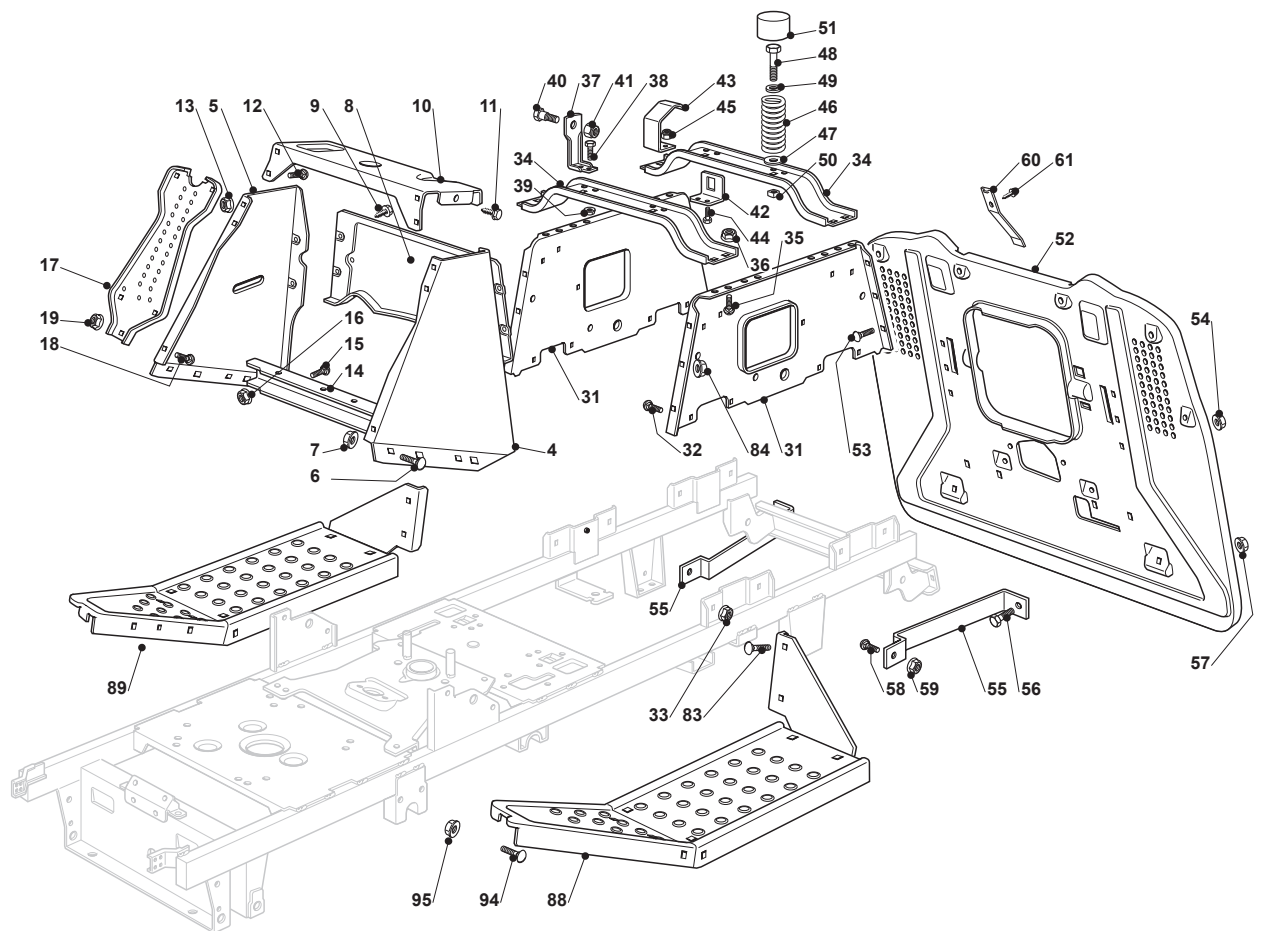

## Chassis

High Version

POS	CODE	Q.TY	DESCRIPTION	DESCRIZIONE	DESCRIPTION	BESCHREIBUNG	NOTES
2	382774253/0	1	Clamp	Staffa	Etrier	Bride	
3	112735121/0	4	Screw	Vite	Vis	Schraube	
4	325785243/1	1	Left Dashboard Support	Supp. Cruscotto Sinistro	Support Tableau Gauche	Linker Konsolehalter	
5	325785245/0	1	Right Dashboard Support	Supp. Cruscotto Destro	Support Tableau Droit	Rechter Konsolehalter	
6	112818690/0	4	Screw	Vite	Vis	Schraube	
7	112293201/0	4	Nut	Dado	Ecrou	Mutter	
8	382785151/1	1	Rear Dashboard Support	Supp. Cruscotto Posteriore	Support Tableau Arriere	Konsole Hinterrad	
9	112735110/0	4	Screw	Vite	Vis	Schraube	
10	325785255/0	1	Central Dashboard Support	Supporto Cruscotto Centrale	Support Tableau Centr.	Zentr. Konsole Halter	
11	112735110/0	2	Screw	Vite	Vis	Schraube	
12	112815200/0	4	Screw	Vite	Vis	Schraube	
13	112292102/0	4	Nut	Dado	Ecrou	Mutter	
14	325785241/0	1	Support	Supporto	Support	Halter	
15	112815200/0	2	Screw	Vite	Vis	Schraube	
16	112292102/0	2	Nut	Dado	Ecrou	Mutter	
17	382785153/1	2	Front Dashboard Support	Supp. Cruscotto Anteriore	Support Tableau Avant	Konsole Vorderrad	
18	112815200/0	2	Screw	Vite	Vis	Schraube	
19	112292102/0	2	Nut	Dado	Ecrou	Mutter	
31	325785249/0	2	Seat Support	Seat Support	Seat Support	Seat Support	
32	112815200/0	8	Screw	Vite	Vis	Schraube	
33	112292102/0	8	Nut	Dado	Ecrou	Mutter	
34	325785257/1	2	Seat Support	Seat Support	Seat Support	Seat Support	
35	112818690/0	8	Screw	Vite	Vis	Schraube	
36	112293201/0	8	Nut	Dado	Ecrou	Mutter	
37	325755039/0	2	Bracket	Staffa	Etrier	Bride	
38	112792611/0	4	Screw	Vite	Vis	Schraube	
39	112293201/0	4	Nut	Dado	Ecrou	Mutter	
40	122524970/2	2	Fulcrum Pin	Fulcrum Pin	Fulcrum Pin	Fulcrum Pin	
41	112155010/0	2	Self-Locking Nut	Dado Autobloccante	Écrou auto-bloquant	Selbstsichernde Mutter	
42	325755043/0	1	Bracket	Staffa	Etrier	Bride	
43	325430253/0	1	Spring	Molla	Ressort	Feder	
44	112789000/0	2	Screw	Vite	Vis	Schraube	
45	112154330/0	2	Low Self-Locking Nut	Dado Autobloccante	Écrou auto-bloquant	Selbstsichernde Mutter	
46	125430257/0	2	Spring	Molla	Ressort	Feder	
47	112523070/0	2	Washer	Rosetta	Rondelle	Scheibe	
48	112760515/0	2	Screw	Vite	Vis	Schraube	
49	122671653/0	2	Washer	Rosetta	Rondelle	Scheibe	
50	112360425/0	2	Nut	Dado	Ecrou	Mutter	
51	325122000/2	2	Spring	Molla	Ressort	Feder	
52	382547041/0	1	Plate	Piastra	Plaque	Platte	
53	112792611/0	6	Screw	Vite	Vis	Schraube	
54	112293201/0	6	Nut	Dado	Ecrou	Mutter	
55	325650119/0	2	Plate Stiffening	Plate Stiffening	Plate Stiffening	Plate Stiffening	
56	112792611/0	2	Screw	Vite	Vis	Schraube	
57	112293201/0	2	Nut	Dado	Ecrou	Mutter	
58	112818690/0	2	Screw	Vite	Vis	Schraube	
59	112293201/0	2	Nut	Dado	Ecrou	Mutter	
60	127430554/0	1	Spring	Molla	Ressort	Feder	
61	112735110/0	1	Screw	Vite	Vis	Schraube	
83	112792611/0	4	Screw	Vite	Vis	Schraube	
84	112293201/0	4	Nut	Dado	Ecrou	Mutter	
94	112815200/0	4	Screw	Vite	Vis	Schraube	
95	112292102/0	4	Nut	Dado	Ecrou	Mutter	
102	382510083/0	1	Left Footboard Support	Supporto Pedana Sinistra	Support Marchepied Gauche	Linke Fussbretthalter	
103	382510081/0	1	Right Footboard Support	Supporto Pedana Destra	Marchepied Droit Support	Rechte Fussbretthalter	
104	325110327/0	1	Left Footboard Cover	Copripedana Sinistra	Couvre Marchepied Gauche	Linke Fussbrettdeckel	
105	325110326/0	1	Right Footboard Cover	Copripedana Destra	Couvre Marchepied Droit	Rechte Fussbrettdeckel	