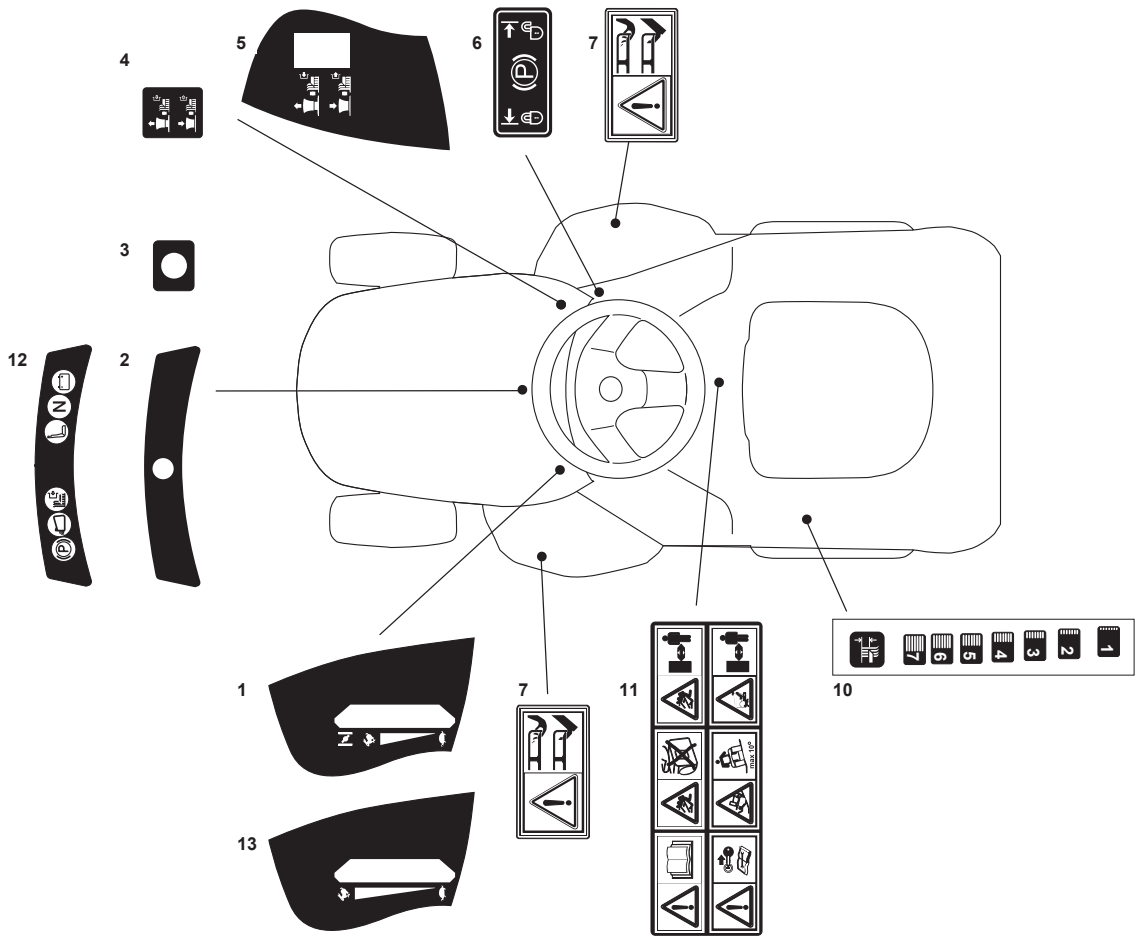

Labels							
POS	CODE	Q.TY	DESCRIPTION	DESCRIZIONE	DESCRIPTION	BESCHREIBUNG	NOTES
1	114361440/0	1	Label	Etichetta	Etiquette	Etikett	use only on model NJTP-NJX-NJS-NJU-NJA
2	125420019/0	1	Label	Etichetta	Etiquette	Etikett	1 led dashboard version
3	125420018/0	1	Label	Etichetta	Etiquette	Etikett	use only on model NJ-NJR-NJB
4	114361438/0	1	Label	Etichetta	Etiquette	Etikett	use only on model NJ-NJR-NJB
5	114361439/0	1	Label	Etichetta	Etiquette	Etikett	use only on model NJTP-NJX-NJS-NJU-NJA
6	114361452/0	1	Label	Etichetta	Etiquette	Etikett	
7	114356699/1	2	Label	Etichetta	Etiquette	Etikett	
10	114361441/0	1	Label	Etichetta	Etiquette	Etikett	
11	114361553/0	1	Label	Etichetta	Etiquette	Etikett	
12	125420020/0	1	Label	Etichetta	Etiquette	Etikett	6 led dashboard version
13	114364616/0	1	Label	Etichetta	Etiquette	Etikett	use only on model with Honda GXV 390