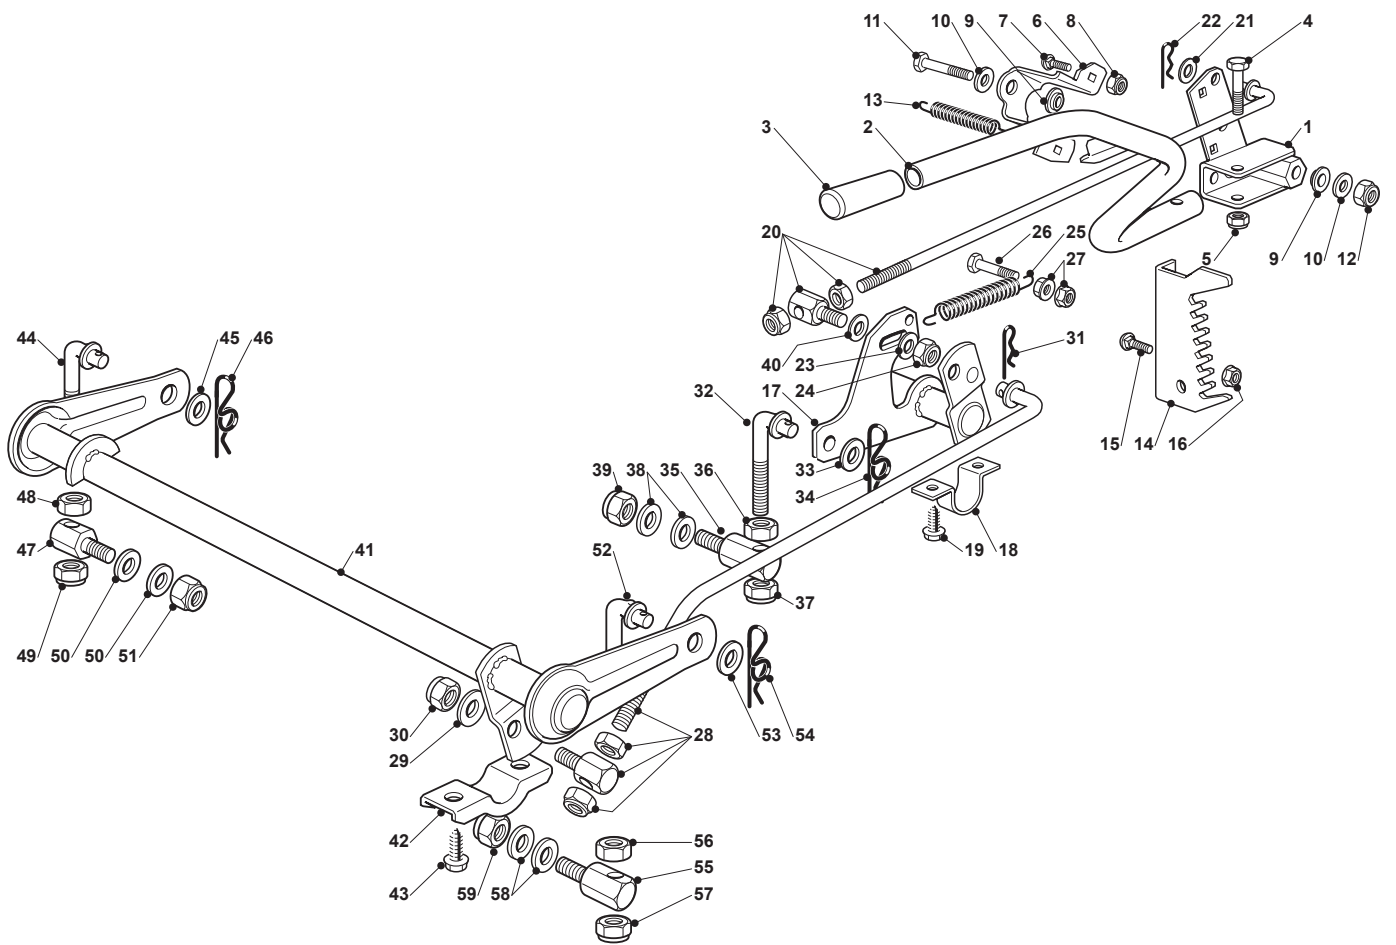

Cutting Plate Lifting

POS	CODE	Q.TY	DESCRIPTION	DESCRIZIONE	DESCRIPTION	BESCHREIBUNG	NOTES
1	382774249/0	1	Clamp	Staffa	Etrier	Bride	
2	382318219/1	1	Lever	Leva	Levier	Hebel	
3	325394535/0	1	Knob	Knob	Knob	Knob	
4	112674700/0	1	Screw	Vite	Vis	Schraube	
5	112154510/0	1	Nut	Dado	Ecrou	Nuss	
6	325650113/0	1	Plate	Plate	Plate	Plate	
7	112818690/0	2	Screw	Vite	Vis	Schraube	
8	112155000/0	2	Nut	Dado	Ecrou	Nuss	
9	122041980/0	2	Bushing	Bushing	Bushing	Bushing	
10	112523060/0	2	Washer	Rondella	Rondelle	Scheibe	
11	112691600/0	1	Screw	Vite	Vis	Schraube	
12	112155000/0	1	Nut	Dado	Ecrou	Nuss	
13	125430259/0	1	Spring	Molla	Ressort	Feder	
14	325735511/0	1	Sector	Sector	Sector	Sector	
15	112818690/0	2	Screw	Vite	Vis	Schraube	
16	112293201/0	2	Nut	Dado	Ecrou	Nuss	
17	382000387/0	1	Axle	Asse Avanzamento	Axe	Achse	
18	325547041/1	2	Plate	Plate	Plate	Plate	
19	112731580/0	4	Screw	Vite	Vis	Schraube	
20	382000618/0	1	Rod	Asta	Tige	Stange	
21	325670011/0	1	Antifriction Washer	Antifriction Washer	Antifriction Scheibe	Rondella Antifrizione	
22	124487998/0	1	Cotter Pin	Copiglia	Goupille	Split	
23	112523040/0	1	Washer	Rondella	Rondelle	Scheibe	
24	112154210/0	1	Nut	Dado	Ecrou	Nuss	
25	122446402/1	1	Spring	Molla	Ressort	Feder	
26	112792410/0	1	Screw	Vite	Vis	Schraube	
27	112292102/0	2	Nut	Dado	Ecrou	Nuss	
28	382000537/0	1	Connecting Rod	Asta Collegamento	Tige De Connexion	Verbindungsstab	
29	325670008/1	2	Washer	Rondella	Rondelle	Scheibe	
30	112156602/0	1	Nut	Dado	Ecrou	Nuss	
31	124487998/0	1	Cotter Pin	Copiglia	Goupille	Split	
32	125840025/0	1	Tie Rod	Tie Rod	Tie Rod	Tie Rod	
33	325670008/1	1	Washer	Rondella	Rondelle	Scheibe	
34	124487998/0	1	Cotter Pin	Copiglia	Goupille	Split	
35	125510090/0	1	Pin	Perno	Pivot	Bolzen	
36	112295200/0	1	Nut	Dado	Ecrou	Nuss	
37	112156602/0	1	Nut	Dado	Ecrou	Nuss	
38	325670008/1	2	Washer	Rondella	Rondelle	Scheibe	
39	112156602/0	1	Nut	Dado	Ecrou	Nuss	
40	112521360/0	2	Washer	Rondella	Rondelle	Scheibe	
41	382000385/0	1	Axle	Asse Avanzamento	Axe	Achse	
42	327546015/1	2	Plate	Plate	Plate	Plate	
43	112731350/0	4	Screw	Vite	Vis	Schraube	
44	125840024/0	1	Tie Rod	Tie Rod	Tie Rod	Tie Rod	
45	325670008/1	1	Washer	Rondella	Rondelle	Scheibe	
46	124487998/0	1	Cotter Pin	Copiglia	Goupille	Split	
47	125510098/0	1	Pin	Perno	Pivot	Bolzen	
48	112295200/0	1	Nut	Dado	Ecrou	Nuss	
49	112156602/0	1	Nut	Dado	Ecrou	Nuss	
50	325670008/1	2	Washer	Rondella	Rondelle	Scheibe	
51	112156602/0	1	Nut	Dado	Ecrou	Nuss	
52	125840025/0	1	Tie Rod	Tie Rod	Tie Rod	Tie Rod	
53	325670008/1	1	Washer	Rondella	Rondelle	Scheibe	
54	124487998/0	1	Cotter Pin	Copiglia	Goupille	Split	
55	125510090/0	1	Pin	Perno	Pivot	Bolzen	
56	112295200/0	1	Nut	Dado	Ecrou	Nuss	
57	112156602/0	1	Nut	Dado	Ecrou	Nuss	
58	325670008/1	2	Washer	Rondella	Rondelle	Scheibe	
59	112156602/0	1	Nut	Dado	Ecrou	Nuss