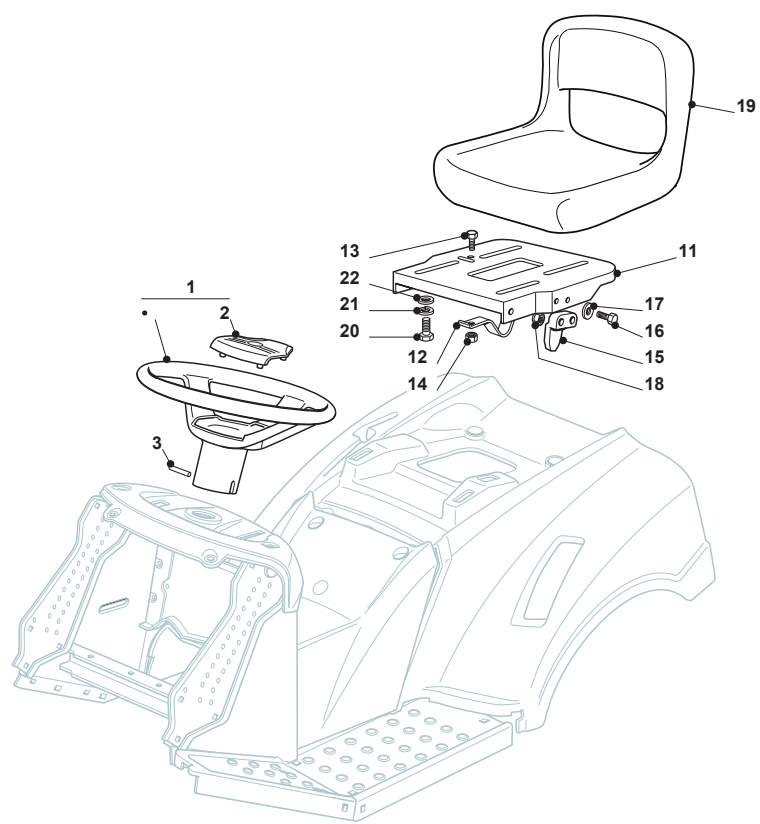

Seat & Steering Wheel							
POS	CODE	Q.TY	DESCRIPTION	DESCRIZIONE	DESCRIPTION	BESCHREIBUNG	NOTES
1	125961209/0	1	Steering Wheel	Volante	Volant	Lenkrad	
2	325580501/0	1	Cap	Tappo	Bouchon	Stopfen	
3	112620299/0	1	Elastic Pin	Spina Elastica	Goupille	Stift	
11	325547033/1	1	Seat Plate	Seat Plate	Seat Plate	Seat Plate	
12	125430223/2	1	Spring	Molla	Ressort	Feder	
13	112789000/0	1	Screw	Vite	Vis	Schraube	
14	112154330/0	1	Low Self-Locking Nut	Dado Autobloccante	Écrou auto-bloquant	Selbstsichernde Mutter	
15	327063021/1	1	Cam	Cam	Cam	Cam	
16	112789100/0	2	Screw	Vite	Vis	Schraube	
17	112523020/0	2	Washer	Rondella	Rondelle	Scheibe	
18	112154330/0	2	Low Self-Locking Nut	Dado Autobloccante	Écrou auto-bloquant	Selbstsichernde Mutter	
19	125722456/0	1	Seat	Sedile	Siege	Sitz	
20	112793101/0	4	Screw	Vite	Vis	Schraube	
21	112583500/0	4	Grower	Grower	Grower	Federring	
22	112523060/0	4	Washer	Rondella	Rondelle	Scheibe