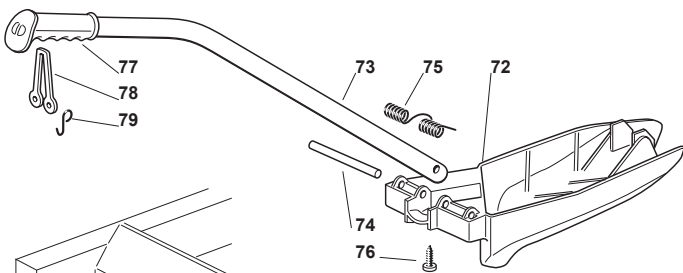

Optionals On Request							
POS	CODE	Q.TY	DESCRIPTION	DESCRIZIONE	DESCRIPTION	BESCHREIBUNG	NOTES
2	382869035/0	1	Support	Supporto	Support	Halter	
3	125510022/0	2	Pin	Perno	Pivot	Bolzen	
4	124487998/0	2	Cotter Pin	Coppiglia	Goupille	Split	
5	382180062/0	1	Screw	Vite	Vis	Schraube	
22	125519997/1	1	Front Weight	Peso	Poids	Gewicht	
23	112760520/0	3	Screw	Vite	Vis	Schraube	
24	112155000/0	3	Nut	Dado	Ecrou	Mutter	
42	382735502/0	1	Bracket	Staffa	Etrier	Bride	
43	325774213/0	1	Bracket	Staffa	Etrier	Bride	
44	382033117/0	1	Rod	Asta	Tige	Stange	
45	125510021/1	1	Hitch Pin	Perno	Pivot	Bolzen	
46	124487999/0	2	Spring Pin	Coppiglia	Goupille	Split	
51	182180090/0	1	Battery Charger	Carica Batteria	Chargeur De Batterie	Batterieladegerät	EU plug
51	182180091/0	1	Battery Charger (Uk)	Carica Batterie (Uk)	Chargeur Batteries (Uk)	Batterieladegerät (Uk)	UK plug
72	325140097/0	1	Deflector	Deflettore	Deflecteur	Abweiser	
73	325394005/0	1	Handle	Corrimano	Main-Courante	Handlauf	
74	125510077/0	1	Pin	Perno	Pivot	Bolzen	
75	125430245/0	1	Spring	Molla	Ressort	Feder	
76	112735405/0	1	Screw	Vite	Vis	Schraube	
77	325280000/1	1	Handgrip	Impugnatura	Poignée	Handgriff	
78	125840011/1	1	Tie Rod	Tirante	Tirant	Spannstange	
79	125253004/0	2	Mulch.Kit Fixing Hook	Gancio Fissaggio Kit Mulching	Crochet Fixage Kit Mulching	MulchingHaken