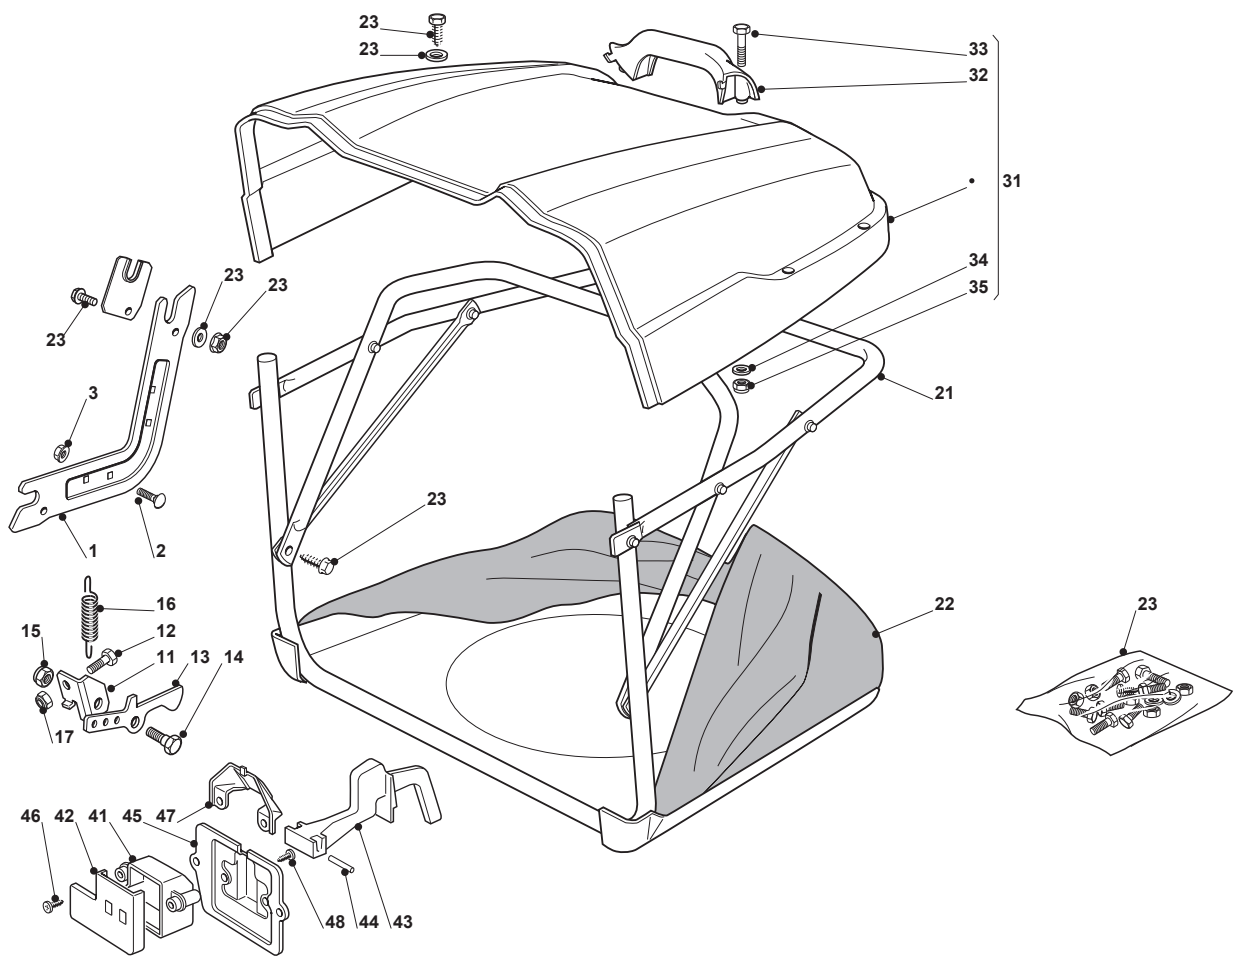

Grasscatcher LE							
POS	CODE	Q.TY	DESCRIPTION	DESCRIZIONE	DESCRIPTION	BESCHREIBUNG	NOTES
1	325785275/0	2	Support	Supporto	Support	Halter	
2	112293201/0	4	Nut	Dado	Ecrou	Nuss	
3	112818690/0	4	Screw	Vite	Vis	Schraube	
11	325755031/1	1	Bracket	Staffa	Etrier	Bride	
12	112789000/0	1	Screw	Vite	Vis	Schraube	
13	325774315/1	1	Bracket	Staffa	Etrier	Bride	
14	125510080/1	1	Pin	Perno	Pivot	Bolzen	
15	112292102/0	1	Nut	Dado	Ecrou	Nuss	
16	122450432/0	1	Spring	Molla	Ressort	Feder	
17	112154330/0	1	Low Self-Locking Nut	Dado Autobloccante	Écrou auto-bloquant	Selbstsichernde Mutter	
21	382800110/0	1	Front Frame	Telaio Bocca Sacco	Chassis Avant	Vorderrahmen	
22	182105974/0	1	Grasscatcher	Confezione Sacco	Bac	Sack	
23	382180120/0	1	Screw	Vite	Vis	Schraube	
31	382110273/0	1	Black Grass-Catcher Cover	Copertura Sacco Nero	Couvre-Bac Noir	Sackkappe Schwarz	
31	382110273/1	1	Black Grass-Catcher Cover	Copertura Sacco Nero	Couvre-Bac Noir	Sackkappe Schwarz	
32	127394000/0	1	Handle	Handle	Handle	Handle	
33	112789020/0	2	Screw	Vite	Vis	Schraube	
34	112523020/0	2	Washer	Rondella	Rondelle	Scheibe	
35	112154330/0	2	Low Self-Locking Nut	Dado Autobloccante	Écrou auto-bloquant	Selbstsichernde Mutter	
41	125600041/0	1	Micro Protection	Protezione Micro	Protection Micro	Schutz	
42	125600042/0	1	Micro Protection	Protezione Micro	Protection Micro	Schutz	
43	125318124/0	1	Full Grassc. Microswtich Cover	Leva Comando Micro	Levier Microint.	Kontaktgeber Vollkorb	
44	112400030/0	1	Pin	Perno	Pivot	Bolzen	
45	325785272/0	1	Micro Protection	Protezione Micro	Protection Micro	Schutz	
46	112728510/0	1	Screw	Vite	Vis	Schraube	
47	125600048/0	1	Micro Protection	Protezione Micro	Protection Micro	Schutz	
48	112735110/0	2	Screw	Vite	Vis	Schraube