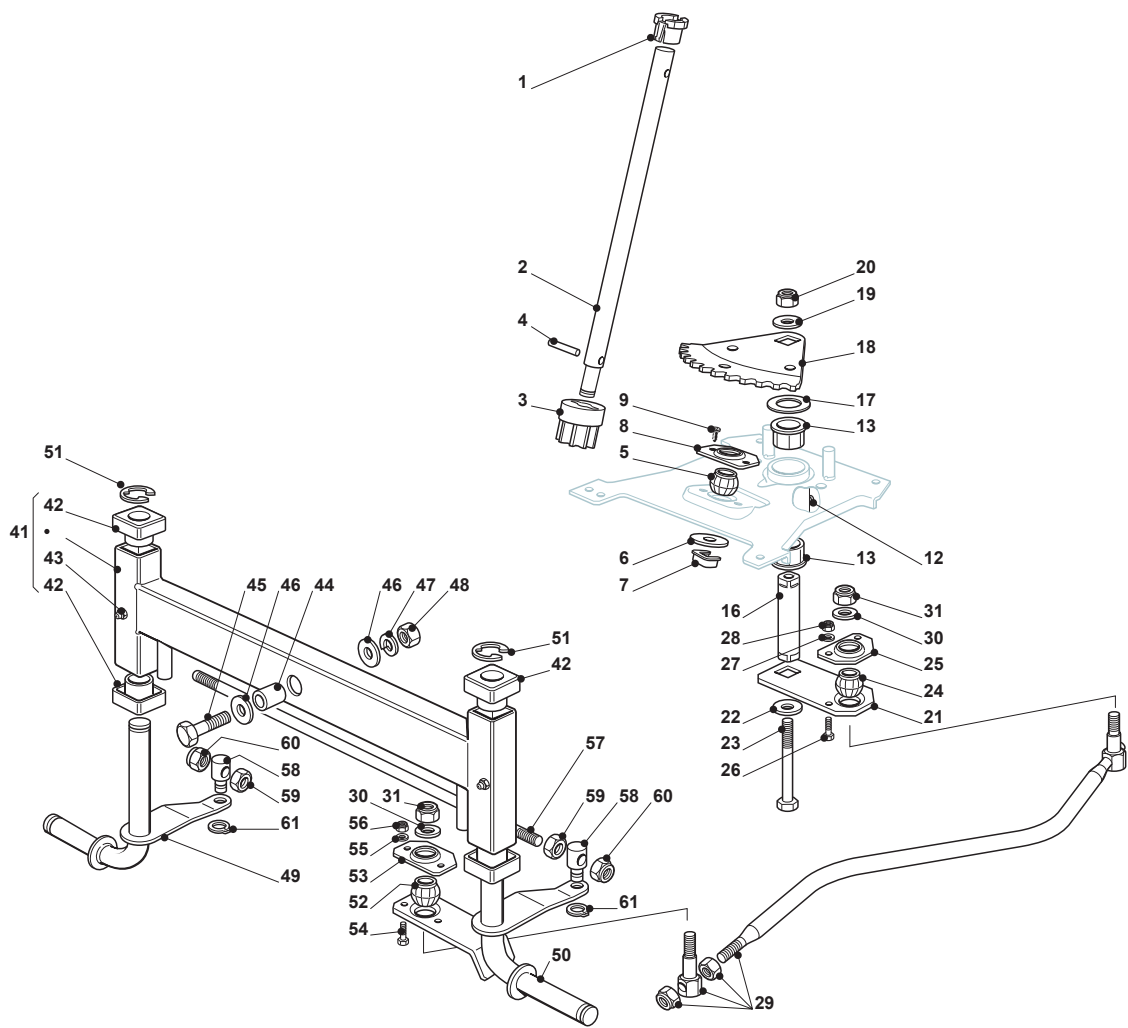

Steering 13"

POS	CODE	Q.TY	DESCRIPTION	DESCRIZIONE	DESCRIPTION	BESCHREIBUNG	NOTES
1	325038004/0	1	Bush	Boccola	Douille	Büchse	
2	125520006/1	1	Steering Column	Piantone Sterzo	Tube De Direction	Lenkungsaeule	
3	127570050/0	1	Pinion	Pignone	Pignon	Ritzel	
4	112622650/0	1	Pin	Spina	Goupille	Stift	
5	325743000/0	1	Joint Tc/Junior	Snodo	Joint	Gelenk	
6	112521370/0	1	Washer	Rondella	Rondelle	Scheibe	
7	112436030/0	1	Plate	Piastrina	Plaquette	Plattechén	
8	325785213/1	1	Support	Supporto	Support	Halter	
9	112729601/1	2	Screw	Vite	Vis	Schraube	
12	112379511/0	1	Grease Dispenser	Ingrassatore	Graisiseur	Fettbüchse	
13	325040624/0	2	Bushing	Bussola	Douille	Büchse	
16	125510092/0	1	Pin	Perno	Pivot	Bolzen	
17	125670019/0	1	Washer	Rosetta	Rondelle	Scheibe	
18	325735513/0	1	Steering Shaft	Settore Sterzo	Secteur Direction	Lenkkranz	
19	112523080/0	1	Washer	Rosetta	Rondelle	Scheibe	
20	112155020/0	1	Nut	Dado	Ecrou	Mutter	
21	325318205/0	1	Lever	Leva	Levier	Hebel	
22	112523080/0	1	Washer	Rosetta	Rondelle	Scheibe	
23	112794985/0	1	Screw	Vite	Vis	Schraube	
24	325743000/0	1	Joint Tc/Junior	Snodo	Joint	Gelenk	
25	325785213/1	1	Support	Supporto	Support	Halter	
26	112791213/1	2	Screw	Vite	Vis	Schraube	
27	112521330/0	2	Washer	Rosetta	Rondelle	Scheibe	
28	112154510/0	2	Nut	Dado	Écrou	Mutter	
29	382000538/1	1	Steering Rod	Asta Comando Sterzo	Levier Barre De Direction	Lenkungsstab	
30	112523070/0	2	Washer	Rondella	Rondelle	Scheibe	
31	112155010/0	2	Nut	Dado	Écrou	Mutter	
41	382034021/1	1	Equalizer W/ Bush And Lubricator	Bilanciere Con Boccola Ed Ingrassatore	Balancier Avec Douille Et Graisseur	Kipphebel Mit Büchse Und Fettbüchse	
42	325040622/0	4	Bushing	Boccola	Douille	Büchse	
43	112379511/0	2	Grease Dispenser	Ingrassatore	Graisiseur	Fettbüchse	
44	125160016/0	1	Equalizer Spacer	Distanziale	Entretoise	Entfernungsstück	
45	112692695/0	1	Screw	Vite	Vis	Schraube	
46	112523100/0	2	Washer	Rondella	Rondelle	Scheibe	
47	112587100/0	1	Grower	Grower	Grower	Grower	
48	112295300/0	1	Nut	Dado	Ecrou	Mutter	
49	382230363/0	1	Right Stub Axle	Fusello Destro	Fuseau Droit	Rechter Achsschenkel	
50	382230365/0	1	Left Stub Axle	Fusello Sinistro	Fuseau Gauche	Linker Achsschenkel	
51	112001000/0	2	Benzing Ring	Anello Benzing	Anneau Benzing	Ring Benzing	
52	325743000/0	1	Joint Tc/Junior	Snodo	Joint	Gelenk	
53	325785213/1	1	Support	Supporto	Support	Halter	
54	112791213/1	2	Screw	Vite	Vis	Schraube	
55	112521330/0	2	Washer	Rosetta	Rondelle	Scheibe	
56	112154510/0	2	Nut	Dado	Écrou	Mutter	
57	125840022/0	1	Tie Rod	Tirante Colleg. Fuselli	Tirant	Spannstange	
58	125510096/0	2	Pin	Perno	Pivot	Bolzen	
59	112295200/0	2	Nut	Dado	Ecrou	Mutter	
60	112156602/0	2	Nut	Dado	Écrou	Mutter	
61	112000956/0	2	Benzing Ring	Anello Benzing	Anneau Benzing	Ring Benzing