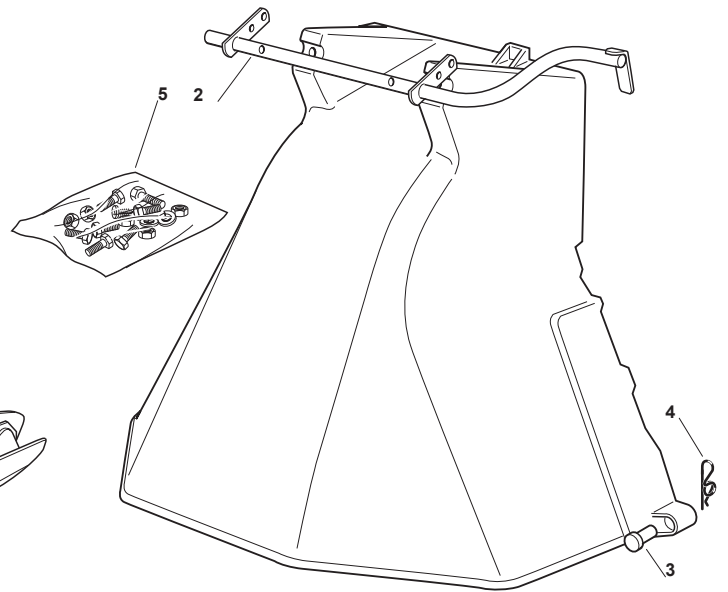

Optionals On Request							
POS	CODE	Q.TY	DESCRIPTION	DESCRIZIONE	DESCRIPTION	BESCHREIBUNG	NOTES
2	382869035/0	1	Support	Supporto	Support	Halter	
3	125510022/0	2	Pin	Perno	Pivot	Bolzen	
4	124487998/0	2	Cotter Pin	Coppiglia	Goupille	Split	
5	382180062/0	1	Screw	Vite	Vis	Schraube	
22	125519997/1	1	Front Weight	Peso	Poids	Gewicht	
23	112760520/0	3	Screw	Vite	Vis	Schraube	
24	112155000/0	3	Nut	Dado	Ecrou	Mutter	
42	382735502/0	1	Bracket	Staffa	Etrier	Bride	
43	325774213/0	1	Bracket	Staffa	Etrier	Bride	
44	382033117/0	1	Rod	Asta	Tige	Stange	
45	125510021/1	1	Hitch Pin	Perno	Pivot	Bolzen	
46	124487999/0	2	Spring Pin	Coppiglia	Goupille	Split	
51	182180090/0	1	Battery Charger	Carica Batteria	Chargeur De Batterie	Batterieladegerät	EU plug
51	182180091/0	1	Battery Charger (Uk)	Carica Batterie (Uk)	Chargeur Batteries (Uk)	Batterieladegerät (Uk)	UK plug
72	325140097/0	1	Deflector	Deflettore	Deflecteur	Abweiser	
73	325394005/0	1	Handle	Corrimano	Main-Courante	Handlauf	
74	125510077/0	1	Pin	Perno	Pivot	Bolzen	
75	125430245/0	1	Spring	Molla	Ressort	Feder	
76	112735405/0	1	Screw	Vite	Vis	Schraube	
77	325280000/1	1	Handgrip	Impugnatura	Poignée	Handgriff	
78	125840011/1	1	Tie Rod	Tirante	Tirant	Spannstange	
79	125253004/0	2	Mulch.Kit Fixing Hook	Gancio Fissaggio Kit Mulching	Crochet Fixage Kit Mulching	MulchingHaken