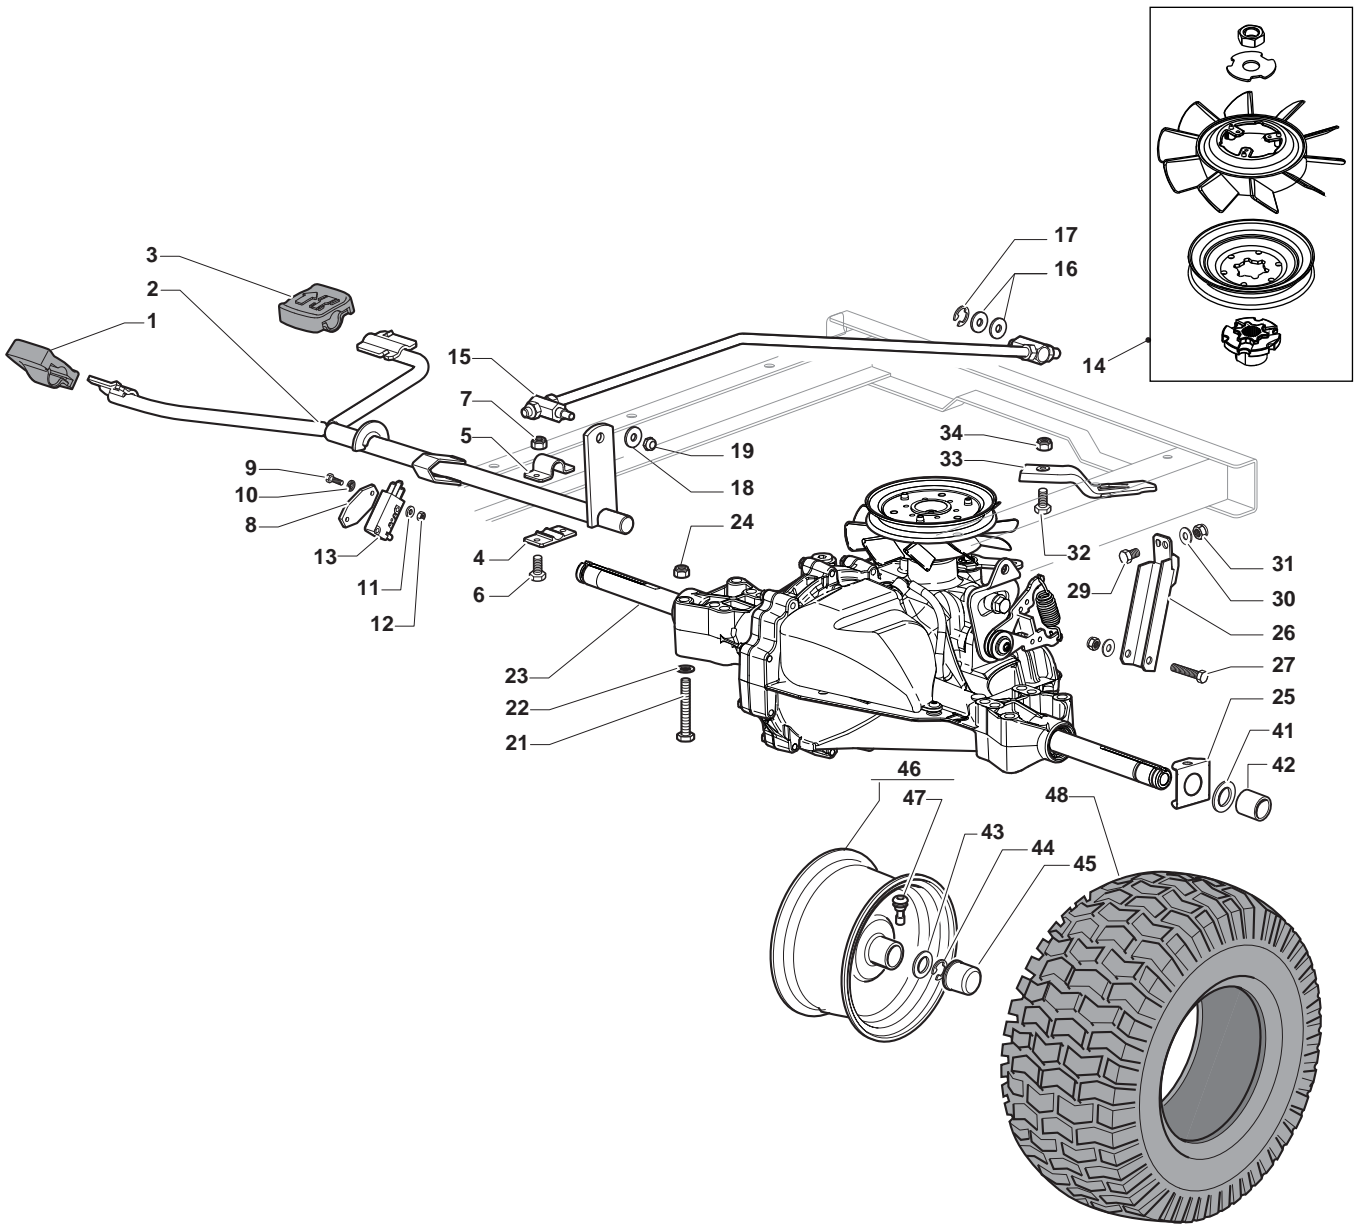

Hydro-Gear Transmission

POS	CODE	Q.TY	DESCRIPTION	DESCRIZIONE	DESCRIPTION	BESCHREIBUNG	NOTES
1	325110274/0	1	Clamp Cover Front	Copristaffa Anteriore	Couvre Etrier Avant	Bridedeckel Vorde	
2	382000574/1	1	Drive Pedal	Drive Pedal	Drive Pedal	Drive Pedal	
3	325110331/0	1	Clamp Cover Rear	Staffa	Etrier	Bride	
4	325785350/0	2	Support	Support	Support	Support	
5	325547231/0	2	Plate	Piastrina	Plaquette	Plättchen	
6	112791213/1	4	Screw	Vite	Vis	Schraube	
7	112154510/0	4	Nut	Dado	Ecrou	Nuss	
8	327546019/0	1	Neutral Switch Fixing Plate	Piastrina	Plaquette	Plättchen	
9	112735602/0	2	Screw	Vite	Vis	Schraube	
10	112540020/0	2	Washer	Rondella	Rondelle	Scheibe	
11	112581100/0	2	Grower	Grower	Grower	Federring	
12	112290791/0	2	Nut	Dado	Ecrou	Nuss	
13	119410609/0	1	Microinterrupteur	Microswitch	Microinterrupteur	Mikroschalter	
14	118802721/0	1	Fan Kit	Kit Ventola	Fan Kit	Fan Kit	
15	382000573/1	1	Rod	Asta	Tige	Stange	
16	325670011/0	2	Antifriction Washer	Rondella Antifrizione	Rondelle Antifricition	Antifricition Scheibe	
17	112000940/0	1	Benzing Ring	Anello Benzing	Anneau Benzing	Ring Benzing	
18	112523040/0	1	Washer	Rondella	Rondelle	Scheibe	
19	112154510/0	1	Nut	Dado	Ecrou	Nuss	
21	112691600/0	4	Screw	Vite	Vis	Schraube	
22	112521350/0	4	Washer	Rondella	Rondelle	Scheibe	
23	118400921/0	1	Rear Axle	Asse Posteriore	Axe Arriere	Hinterachse	
24	112155000/0	4	Nut	Dado	Ecrou	Nuss	
25	325670026/0	2	Washer	Rondella	Rondelle	Scheibe	
26	325785349/1	1	Support	Supporto	Support	Halter	
27	112691700/0	1	Screw	Vite	Vis	Schraube	
29	112792611/0	1	Screw	Vite	Vis	Schraube	
30	112523060/0	2	Washer	Rondella	Rondelle	Scheibe	
31	112155000/0	2	Nut	Dado	Ecrou	Nuss	
32	112791213/1	1	Screw	Vite	Vis	Schraube	
33	325318251/0	1	Lever	Leva	Levier	Hebel	
34	112154510/0	1	Nut	Dado	Ecrou	Nuss	
41	125670005/1	2	Washer	Rondella	Rondelle	Scheibe	
42	125160055/0	2	Spacer	Distanziale	Entretoise	Distanzring	
43	125670005/1	6	Washer	Rondella	Rondelle	Scheibe	
44	112001010/0	2	Benzing Ring	Anello Benzing	Anneau Benzing	Ring Benzing	
45	322110233/0	2	Hub Cover	Coprimozzo	Couvre Moyeu	Nabedeckel	
46	382000597/0	2	Rimm	Cerchio Ruota	Bandage Roue	Vorderrad Felger	
47	125950000/0	2	Valve	Valve	Valve	Valve	
48	125590015/0	2	Tyre	Pneumatico	Pneu	Reifen