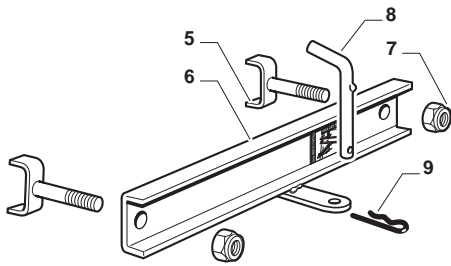

Optionals On Request							
POS	CODE	Q.TY	DESCRIPTION	DESCRIZIONE	DESCRIPTION	BESCHREIBUNG	NOTES
1	382869038/0	1	Muffler Protection	Muffler Protection	Muffler Protection	Muffler Protection	
2	125943008/0	4	Screw	Vite	Vis	Schraube	
5	382650211/0	2	Stiffening	Rinforzo	Renforcement	Verstaerkung	
6	382033119/0	1	Tow Bar Assy	Ass. Barra Traino	Tow Bar Assy	Tow Bar Assy	
7	112155000/0	2	Nut	Dado	Ecrou	Mutter	
8	125510021/1	1	Hitch Pin	Perno	Pivot	Bolzen	
9	124487999/0	1	Spring Pin	Coppiglia	Goupille	Split	
15	325140104/0	1	Deflector	Deflettore	Deflecteur	Abweiser	
16	325394021/0	1	Handle	Corrimano	Main-Courante	Handlauf	
17	125510077/0	1	Pin	Perno	Pivot	Bolzen	
18	125430245/0	1	Spring	Molla	Ressort	Feder	
19	325547320/0	1	Plate	Piastra	Plaque	Platte	
20	112735403/0	1	Screw	Vite	Vis	Schraube	
21	325280000/1	1	Handgrip	Impugnatura	Poignée	Handgriff	
22	125840011/1	1	Tie Rod	Tie Rod	Tie Rod	Tie Rod	
23	125253004/0	2	Mulch.Kit Fixing Hook	Gancio Fissaggio	Crochet Fixage	MulchingHaken	
25	325600093/0	1	Ejection Guard	Protezione Uscita	Protection Sortie	Auswurfschutz	
26	382869044/0	1	Support	Supporto	Support	Halter	
27	125510022/1	2	Pin	Perno	Pivot	Bolzen	
28	124487998/0	2	Cotter Pin	Coppiglia	Goupille	Split	
29	112689515/0	2	Screw	Vite	Vis	Schraube	
30	112154510/0	2	Nut	Dado	Ecrou	Mutter	
31	124487999/0	1	Spring Pin	Coppiglia	Goupille	Split	
32	382180028/0	1	Screws Outfit	Dotazione Viteria	Ensemble Des Vis	Schraubenausrüstung