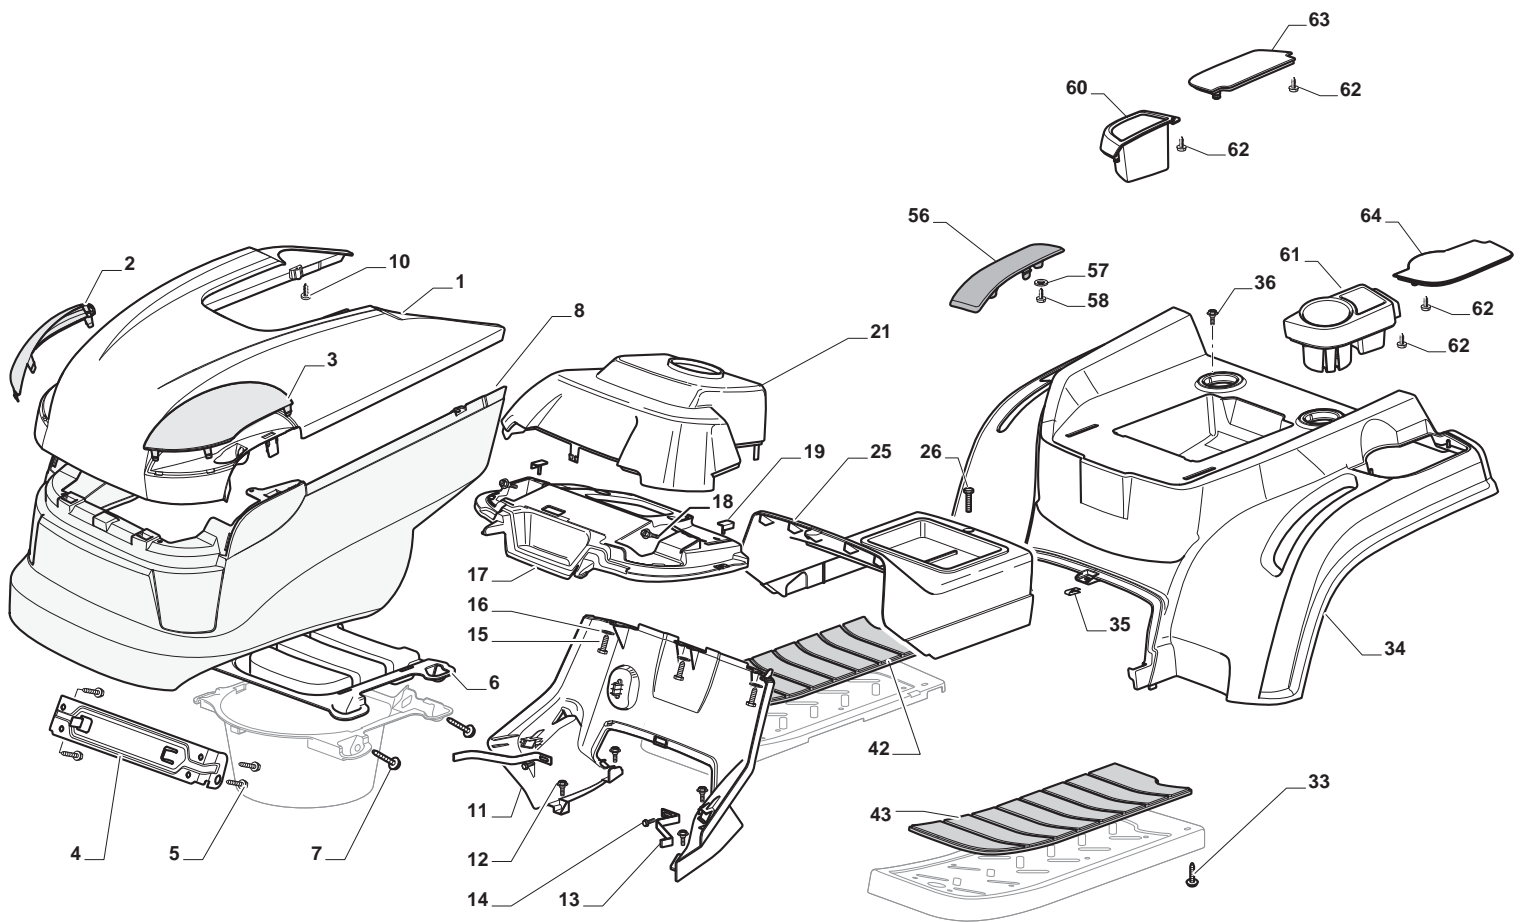

Chassis							
POS	CODE	Q.TY	DESCRIPTION	DESCRIZIONE	DESCRIPTION	BESCHREIBUNG	NOTES
1	325774501/0	1	Clamp	Staffa	Etrier	Bride	
2	325774507/0	1	Clamp	Staffa	Etrier	Bride	
3	325650163/0	2	Stiffening	Rinforzo	Renforcement	Verstaerkung	
4	125943009/0	8	Screw	Vite	Vis	Schraube	
5	125943009/0	2	Screw	Vite	Vis	Schraube	
6	325547299/1	1	Rear Plate, Upper Part	Piastra Posteriore, Parte Superiore	Plaque Arriere, Partie Superieur	Hintere Platte, Oberseite	
7	112789008/0	1	Screw	Vite	Vis	Schraube	
8	127430554/0	1	Spring	Molla	Ressort	Feder	
9	112154330/0	1	Low Self-Locking Nut	Dado Autobloccante	Écrou auto-bloquant	Selbstsichernde Mutter	
10	125943010/0	4	Screw	Vite	Vis	Schraube	
11	112789008/0	6	Screw	Vite	Vis	Schraube	
12	112523020/0	6	Washer	Rosetta	Rondelle	Scheibe	
13	112437503/0	6	Plate	Piastra	Plaque	Platte	
15	112728686/0	2	Screw	Vite	Vis	Schraube	
16	325109522/0	1	Protection Cover	Protection Cover	Protection Cover	Protection Cover	
17	325318276/0	1	Gearshift	Leva	Levier	Hebel	
18	325785400/1	1	Support	Supporto	Support	Halter	
19	125943010/0	2	Screw	Vite	Vis	Schraube	
20	325318277/0	1	Lever	Leva	Levier	Hebel	
25	112793102/0	4	Screw	Vite	Vis	Schraube	
26	325774521/0	2	Clamp	Staffa	Etrier	Bride	
28	325650151/0	1	Stiffening	Rinforzo	Renforcement	Verstaerkung	
29	325650153/0	1	Stiffening	Rinforzo	Renforcement	Verstaerkung	
30	112789008/0	1	Screw	Vite	Vis	Schraube	
31	325755061/0	1	Bracket	Staffa	Etrier	Bride	
32	112154330/0	1	Low Self-Locking Nut	Dado Autobloccante	Écrou auto-bloquant	Selbstsichernde Mutter	
33	325774533/0	1	Clamp	Staffa	Etrier	Bride	
34	125510080/1	1	Pin	Perno	Pivot	Bolzen	
35	112154510/0	1	Nut	Dado	Ecrou	Mutter	
36	125430282/1	1	Spring	Molla	Ressort	Feder	
37	382547071/1	1	Rear Plate, Lower Part	Piastra Posteriore, Parte Inferiore	Plaque Arriere, Partie Inferieur	Hintere Platte, Unterseite	
40	382180121/0	1	Screw	Vite	Vis	Schraube	