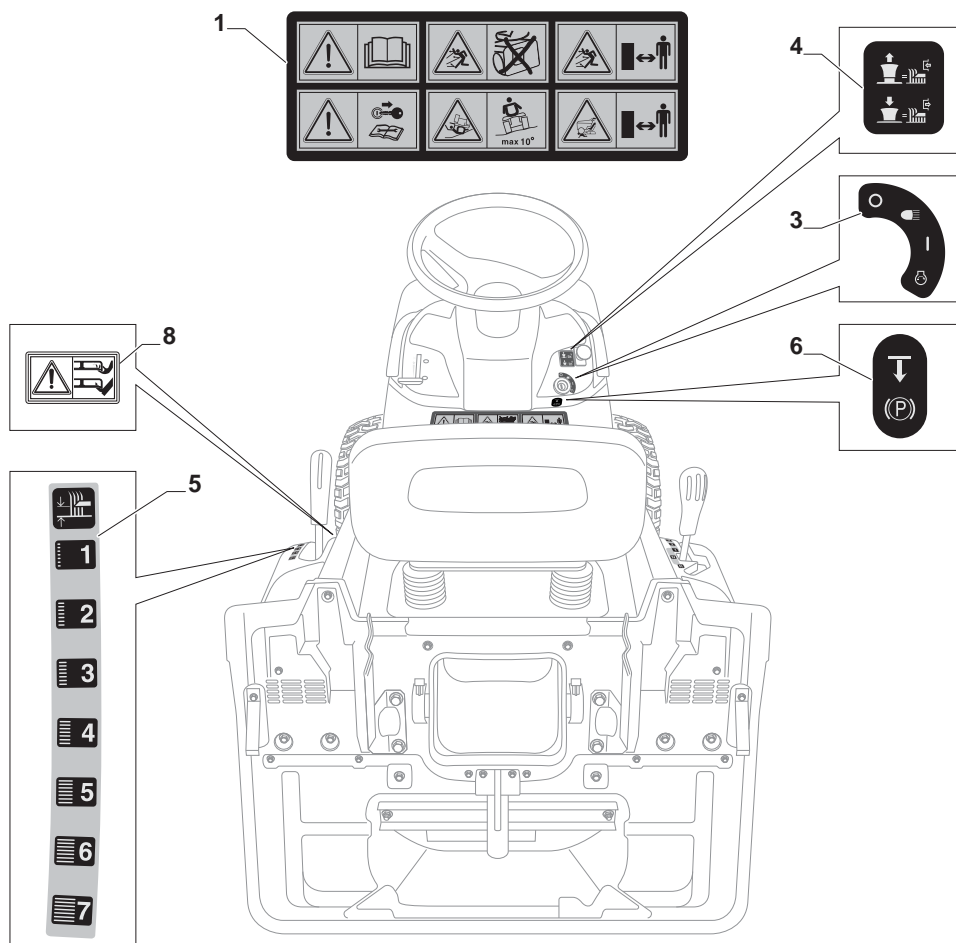

Labels							
POS	CODE	Q.TY	DESCRIPTION	DESCRIZIONE	DESCRIPTION	BESCHREIBUNG	NOTES
1	114361553/1	1	Label	Etichetta	Etiquette	Etikett	
3	114363699/0	1	Label	Etichetta	Etiquette	Etikett	
4	114361438/0	1	Label	Etichetta	Etiquette	Etikett	
5	114363701/0	1	Label	Etichetta	Etiquette	Etikett	
6	114363700/0	1	Label	Etichetta	Etiquette	Etikett	
8	114356699/1	1	Label	Etichetta	Etiquette	Etikett