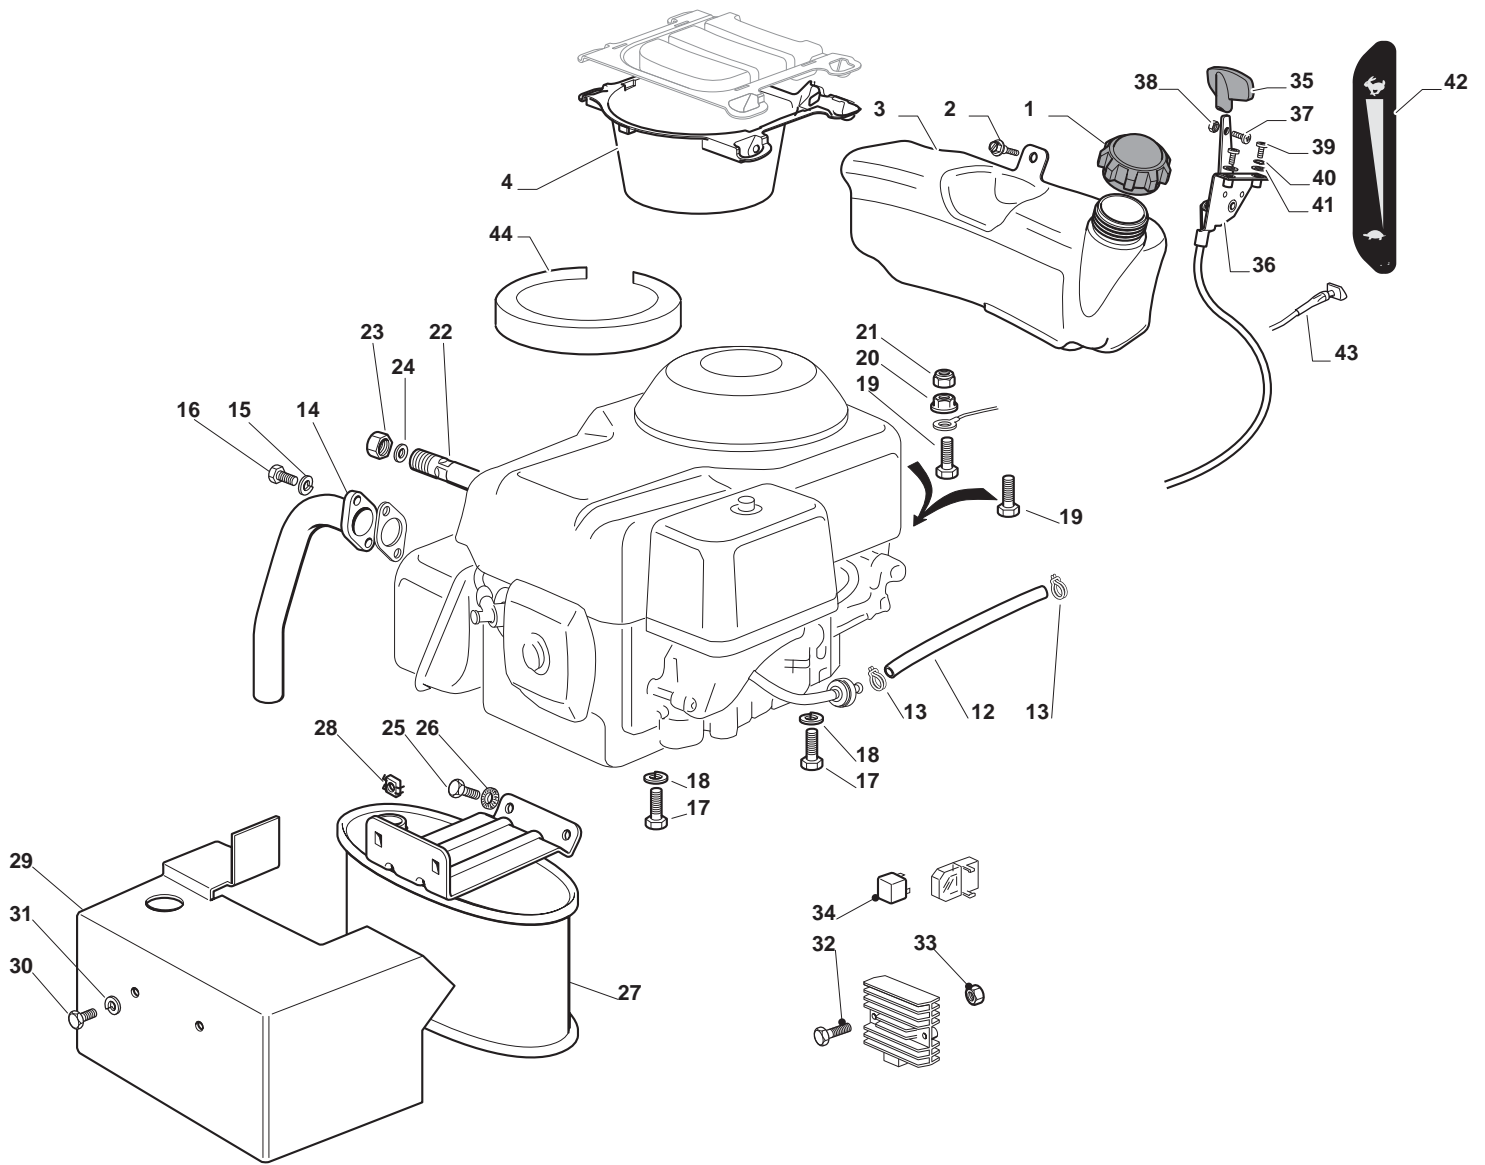

Engine Honda GCV 530							
POS	CODE	Q.TY	DESCRIPTION	DESCRIZIONE	DESCRIPTION	BESCHREIBUNG	NOTES
1	125795000/1	1	Fuel Cap	Tappo Miscela	Bouhcon Mélange	Deckel Treibstoff	
2	125943010/0	4	Screw	Vite	Vis	Schraube	
3	325735126/0	1	Tank	Serbatoio	Réservoir à carburant	Treibstofftank	
4	118375051/1	2	Fair Led	Fascetta	Collier	Rohrschelle	
5	325869057/0	1	Connecting Tube	Tube Collegamento	Tube De Connexion	Verbindungsrohr	
6	112691115/0	4	Screw	Vite	Vis	Schraube	
7	112154210/0	4	Self-Locking Nut	Dado Autobloccante	Écrou auto-bloquant	Selbstsichernde Mutter	
8	112735599/0	1	Screw	Vite	Vis	Schraube	
9	112540260/0	1	Grower	Grower	Grower	Federring	
12	125598052/0	1	Oil Discharge Extention	Prolunga Scarico Olio	Rallonge Dechargement Huile	Öl Abfluss	
13	118401001/1	1	Oil Seal	Anello Di Tenuta	Anneau De Tenue	Dichtring	
14	118737849/0	1	Plug	Tappo	Bouchon	Stopfen	
15	325108045/1	1	Conveyor	Convogliatore	Convoyeur	Konveyor	
21	112792611/0	2	Screw	Vite	Vis	Schraube	
22	112540260/0	2	Grower	Grower	Grower	Federring	
23	382598049/0	1	Muffler Protection	Muffler Protection	Muffler Protection	Muffler Protection	
24	182750003/0	1	Muffler Assy	Ass. Silenziatore	Silencieux	Set Schalldämpfer	
25	112360425/0	2	Nut	Dado	Ecrou	Mutter	
26	112792611/0	2	Screw	Vite	Vis	Schraube	
27	112540260/0	2	Grower	Grower	Grower	Federring	
28	118738221/0	1	Exhaust Tube Right	Tube Scarico Destro	Tube Echappement Droit	Abgasungrohr, Rechte	
29	118738222/0	1	Right Exhaust Connection	Raccordo Scarico Destro	Connexion Echappement Droite	Auspuffanschluss, Rechte	
35	325394531/0	1	Knob	Manopola	Poignee	Knopf	
36	182000217/0	1	Accelerator	Acceleratore	Accelérateur	Gas Zug	
37	112726389/0	1	Screw	Vite	Vis	Schraube	
38	112290800/0	1	Hexagonal Nut	Dado	Ecrou	Mutter	
39	112726389/0	2	Screw	Vite	Vis	Schraube	
40	112540020/0	2	Washer	Rosetta	Rondelle	Scheibe	
41	112521310/0	2	Washer	Rosetta	Rondelle	Scheibe	
42	114364617/0	1	Label	Etichetta	Étiquette	Etikett	
43	125090006/0	1	Choke Control	Choke Control	Choke Control	Choke Control	
44	125730023/0	1	Intake Separator	Intake Separator	Intake Separator	Intake Separator