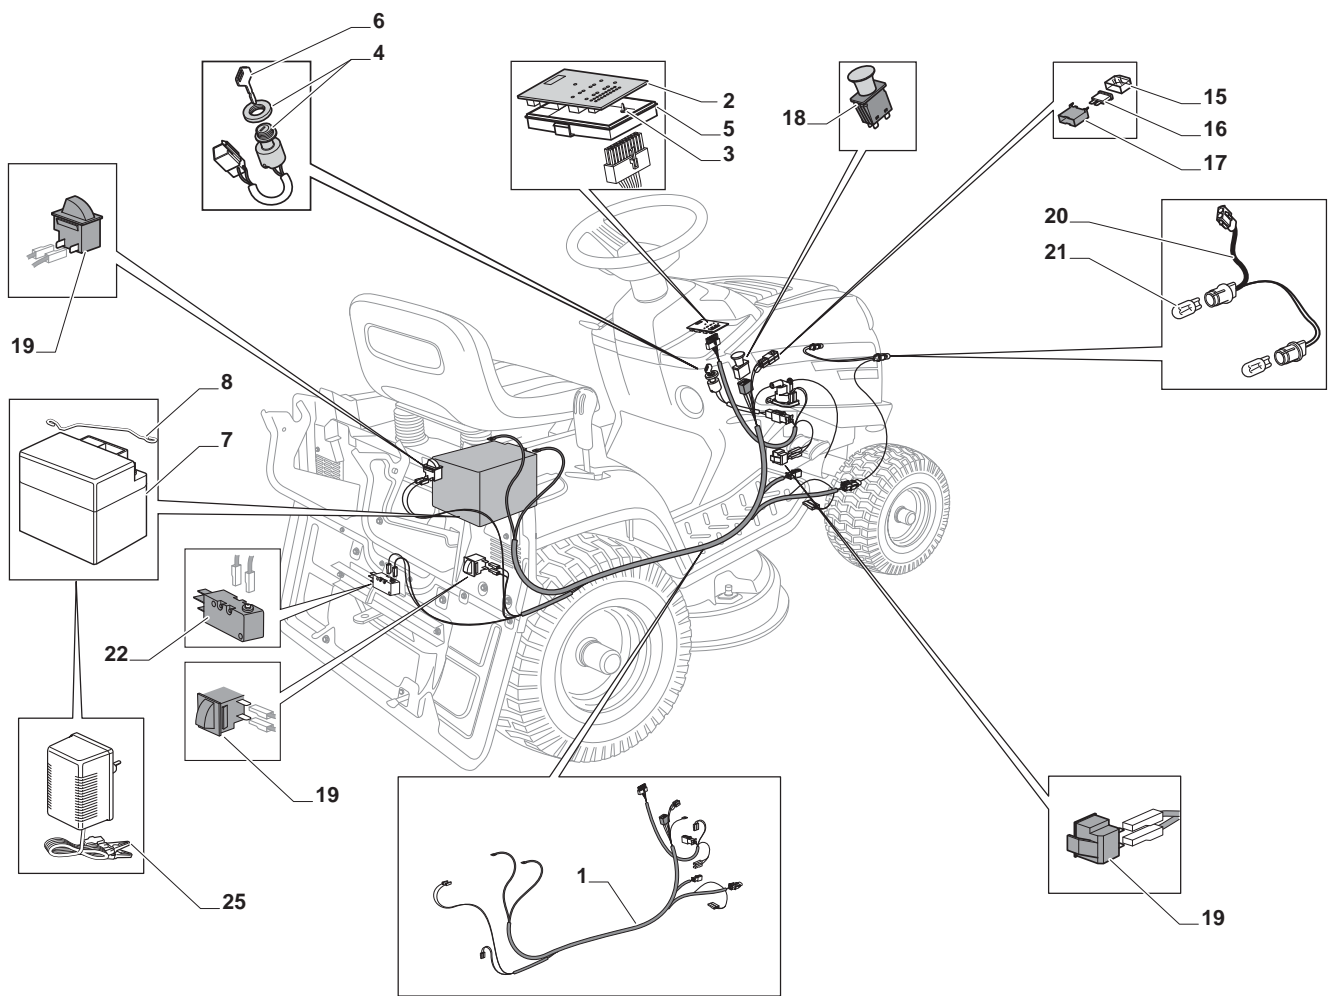

Electrical Parts							
POS	CODE	Q.TY	DESCRIPTION	DESCRIZIONE	DESCRIPTION	BESCHREIBUNG	NOTES
1	182040181/0	1	Cables Ass.Y	Cablaggio	Ens. Cablages	Kabelsatz	
2	125722437/0	1	Electronic Card	Electronic Card	Electronic Card	Electronic Card	
3	112735101/0	3	Screw	Vite	Vis	Schraube	
4	118450075/0	1	Starting Switch	Interruttore Avviamento	Interrupteur Demarrage	Schalter	
5	325600090/0	1	Card Protection	Card Protection	Card Protection	Card Protection	
6	118210023/0	1	Starting Key	Chiave Avviamento	Clef A Demarrage	Schlüssel Für Start	
7	118120002/1	1	Battery	Batteria	Batterie	Batterie	
8	125430265/1	1	Spring	Molla	Ressort	Feder	
15	133215000/0	2	Cover	Coperchio Membrana	Couvercle Membrane	Deckel Membran	
16	133340036/0	1	Fuse 25 A	Fusibile 25 A	Fusible 25 A	Sicherung 25 A	
16	133340040/0	1	Lamellar Fusible 10A	Lamellar Fusible 10A	Lamellar Fusible 10A	Lamellar Fusible 10A	
17	133500007/0	2	Fuse Carrier	Portafusibile	Tableau De Fusible	Sicherunghalter	
18	118450074/0	1	Clutch Switch	Interruttore Frizione	Interrupteur Embrajage	Kupplung Schalter	
19	119410613/0	3	Micro Switch	Micro Interruttore	Microinterrupteur	Mikroschalter	
20	182040186/0	1	Cable	Cable	Cable	Cable	
21	118459100/0	2	Lamp For Lights	Lamp For Lights	Lamp For Lights	Lamp For Lights	
22	119410605/1	1	Micro Switch	Micro Interruttore	Microinterrupteur	Mikroschalter	
25	182180090/0	1	Battery Charger	Carica Batteria	Chargeur De Batterie	Batterieladegerät	CE
25	182180091/0	1	Battery Charger (Uk)	Carica Batterie (Uk)	Chargeur Batteries (Uk)	Batterieladegerät (Uk)	UK