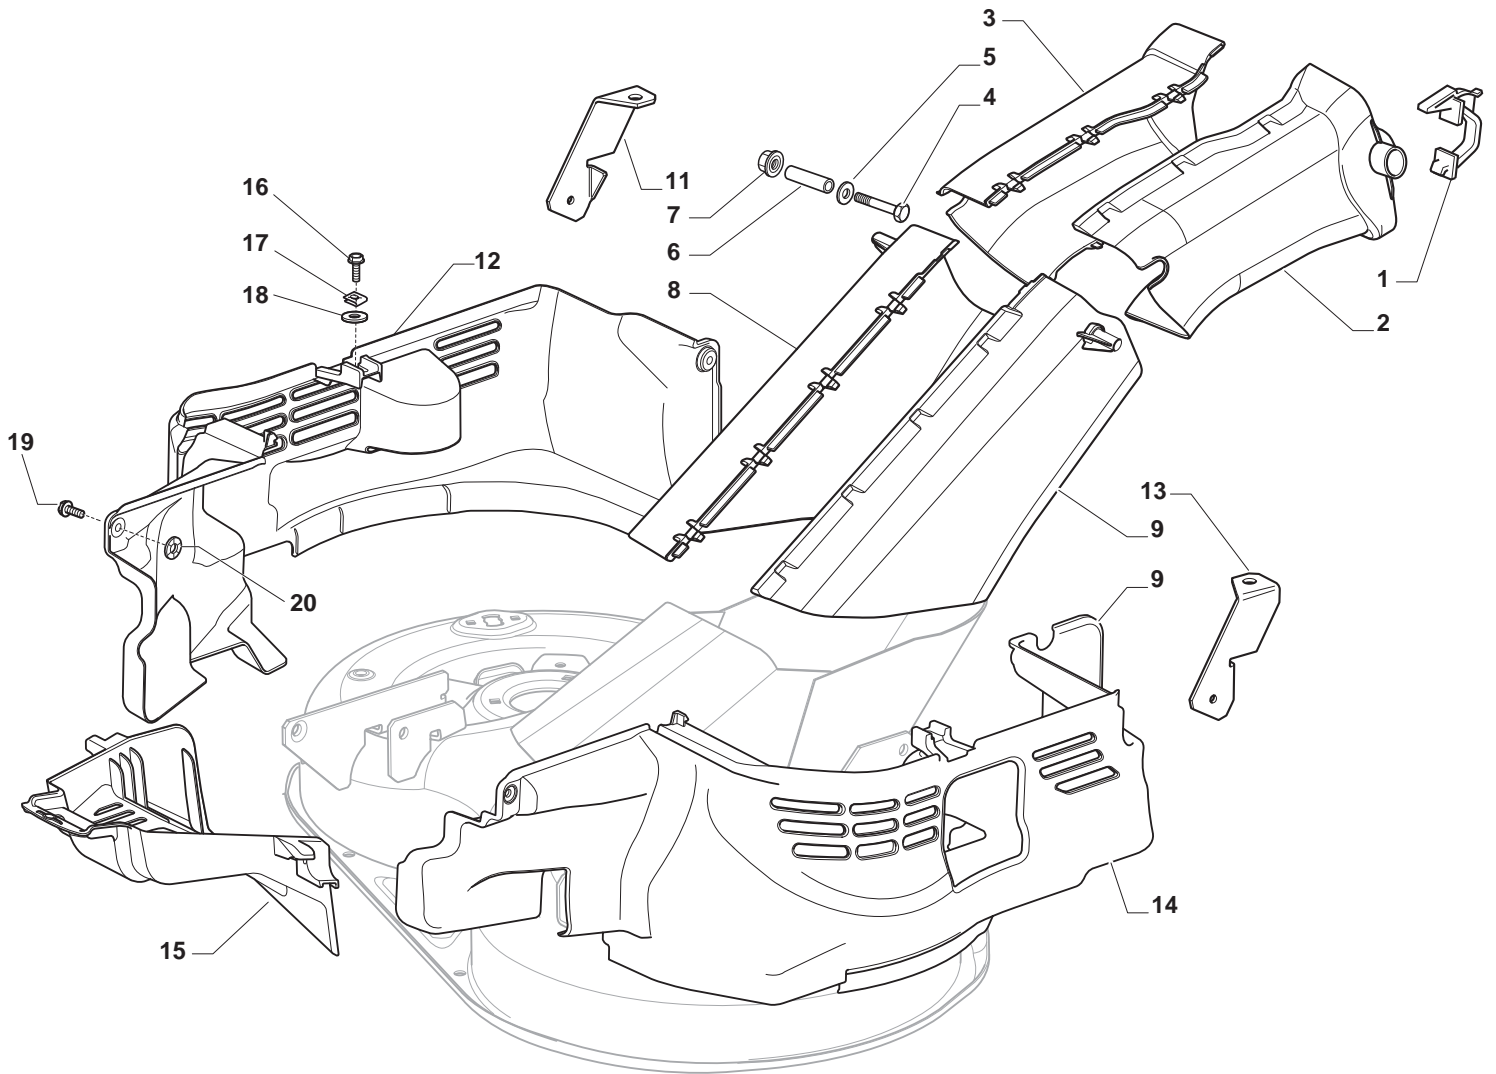

Guards							Cemagref
POS	CODE	Q.TY	DESCRIPTION	DESCRIZIONE	DESCRIPTION	BESCHREIBUNG	NOTES
1	325774499/0	2	Clamp	Staffa	Etrier	Bride	
2	325108056/0	1	Conveyor	Convogliatore	Convoyeur	Konveyor	
3	325108057/0	1	Conveyor	Convogliatore	Convoyeur	Konveyor	
4	112792425/0	2	Screw	Vite	Vis	Schraube	
5	112521330/0	2	Washer	Rosetta	Rondelle	Scheibe	
6	125160071/0	2	Spacer	Distanziale	Entretoise	Distanzring	
7	112154510/0	2	Nut	Dado	Ecrou	Mutter	
8	325108064/0	1	Conveyor	Convogliatore	Convoyeur	Konveyor	
9	325108065/0	1	Conveyor	Convogliatore	Convoyeur	Konveyor	
11	325774527/0	1	Clamp	Staffa	Etrier	Bride	
12	325060164/0	1	Case	Carter	Carter	Gehäuse	
13	325774529/0	1	Clamp	Staffa	Etrier	Bride	
14	325060165/0	1	Case	Carter	Carter	Gehäuse	
15	325060166/0	1	Guard	Protezione	Protection	Schutz	
16	112789008/0	2	Screw	Vite	Vis	Schraube	
17	112437503/0	2	Plate	Piastra	Plaque	Platte	
18	112521320/0	2	Washer	Rosetta	Rondelle	Scheibe	
19	125943011/0	4	Screw	Vite	Vis	Schraube	
20	112604899/0	4	Crown Fastener	Fissatore A Corona	Fixateur A Couronne	Kronescheibe