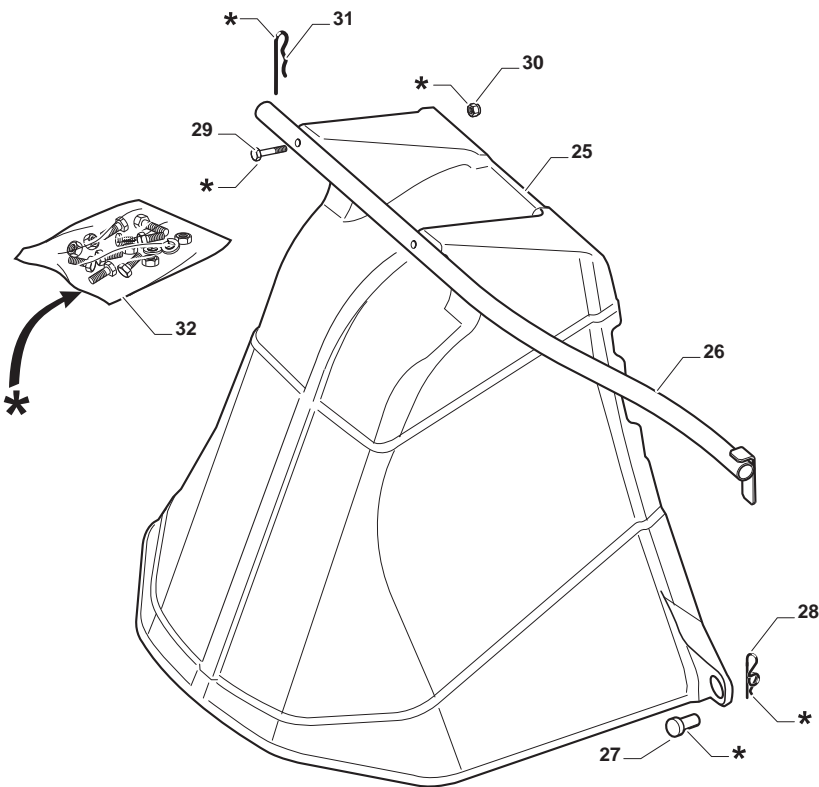

Optionals On Request							
POS	CODE	Q.TY	DESCRIPTION	DESCRIZIONE	DESCRIPTION	BESCHREIBUNG	NOTES
1	382869038/0	1	Muffler Protection	Muffler Protection	Muffler Protection	Muffler Protection	
2	125943008/0	4	Screw	Vite	Vis	Schraube	
5	382650211/0	2	Stiffening	Rinforzo	Renforcement	Verstaerkung	
6	382033119/0	1	Tow Bar Assy	Ass. Barra Traino	Tow Bar Assy	Tow Bar Assy	
7	112155000/0	2	Nut	Dado	Ecrou	Mutter	
8	125510021/1	1	Hitch Pin	Perno	Pivot	Bolzen	
9	124487999/0	1	Spring Pin	Coppiglia	Goupille	Split	
15	325140104/0	1	Deflector	Deflettore	Deflecteur	Abweiser	
16	325394021/0	1	Handle	Corrimano	Main-Courante	Handlauf	
17	125510077/0	1	Pin	Perno	Pivot	Bolzen	
18	125430245/0	1	Spring	Molla	Ressort	Feder	
19	325547320/0	1	Plate	Piastra	Plaque	Platte	
20	112735403/0	1	Screw	Vite	Vis	Schraube	
21	325280000/1	1	Handgrip	Impugnatura	Poignée	Handgriff	
22	125840011/1	1	Tie Rod	Tie Rod	Tie Rod	Tie Rod	
23	125253004/0	2	Mulch.Kit Fixing Hook	Gancio Fissaggio	Crochet Fixage	MulchingHaken	
25	325600093/0	1	Ejection Guard	Protezione Uscita	Protection Sortie	Auswurfschutz	
26	382869044/0	1	Support	Supporto	Support	Halter	
27	125510022/1	2	Pin	Perno	Pivot	Bolzen	
28	124487998/0	2	Cotter Pin	Coppiglia	Goupille	Split	
29	112689515/0	2	Screw	Vite	Vis	Schraube	
30	112154510/0	2	Nut	Dado	Ecrou	Mutter	
31	124487999/0	1	Spring Pin	Coppiglia	Goupille	Split	
32	382180028/0	1	Screws Outfit	Dotazione Viteria	Ensemble Des Vis	Schraubenausrüstung