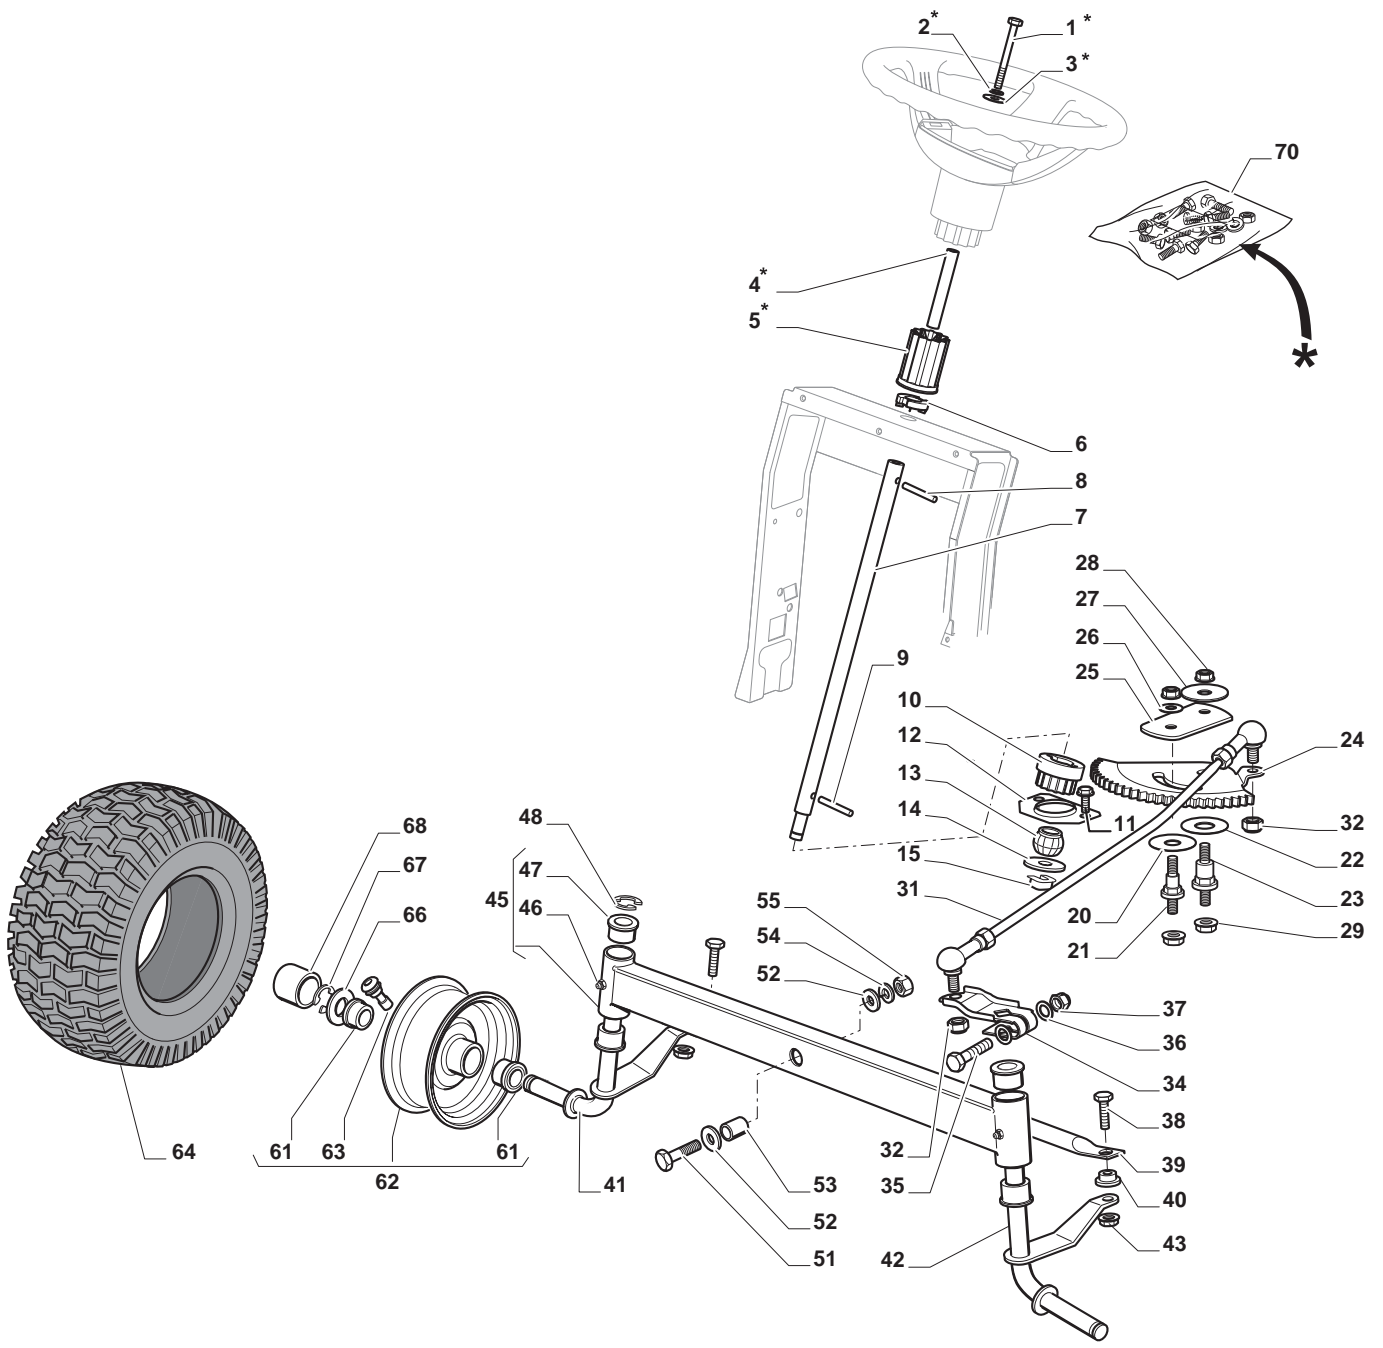

Steering							
POS	CODE	Q.TY	DESCRIPTION	DESCRIZIONE	DESCRIPTION	BESCHREIBUNG	NOTES
1	112692050/0	1	Screw	Vite	Vis	Schraube	
2	112540260/0	1	Grower	Grower	Grower	Federring	
3	112523070/0	1	Washer	Rosetta	Rondelle	Scheibe	
4	125160047/0	1	Spacer	Distanziale	Entretoise	Distanzring	
5	325785318/0	1	Support	Supporto	Support	Halter	
6	325038008/0	1	Bushing	Boccola	Douille	Büchse	
7	125520007/0	1	Steering Column	Piantone Sterzo	Tube De Direction	Lenkungsaeule	
8	112620300/0	1	Pin	Perno	Pivot	Bolzen	
9	112622650/0	1	Pin	Perno	Pivot	Bolzen	
10	125570003/0	1	Pinion	Pignone	Pignon	Ritzel	
11	127943051/0	2	Screw	Vite	Vis	Schraube	
12	325785213/1	1	Support	Supporto	Support	Halter	
13	325743000/0	1	Joint Tc/Junior	Snodo	Joint	Gelenk	
14	112521370/0	1	Washer	Rosetta	Rondelle	Scheibe	
15	112436030/0	1	Plate	Piastra	Plaque	Platte	
20	322672151/0	1	Antifriction Washer	Rondella Antifrizione	Rondelle Antifriction	Anti Friktionswäscher	
21	125510104/0	1	Pin	Perno	Pivot	Bolzen	
22	125670023/0	1	Washer	Rosetta	Rondelle	Scheibe	
23	125510109/0	1	Pin	Perno	Pivot	Bolzen	
24	325735519/0	1	Steering Shaft	Settore Sterzo	Secteur Direction	Lenkkranz	
25	325547233/0	1	Plate	Piastra	Plaque	Platte	
26	112369500/0	1	Elastic Washer	Disco Elastico	Disque Elastique	Federscheibe	
27	122160400/0	1	Elastic Washer	Disco Elastico	Disque Elastique	Federscheibe	
28	112155010/0	2	Self-Locking Nut	Dado Autobloccante	Écrou auto-bloquant	Selbstsichernde Mutter	
29	112155010/0	2	Self-Locking Nut	Dado Autobloccante	Écrou auto-bloquant	Selbstsichernde Mutter	
31	382000566/2	1	Steering Rod	Asta Comando Sterzo	Barre De Direction	Lenkungsstab	
32	112156602/0	2	Nut	Dado	Écrou	Nuss	
34	325318243/0	1	Lever	Leva	Levier	Hebel	
35	112692390/0	1	Screw	Vite	Vis	Schraube	
36	112521360/0	2	Washer	Rosetta	Rondelle	Scheibe	
37	112156602/0	1	Nut	Dado	Écrou	Nuss	
38	125510103/0	2	Pin	Perno	Pivot	Bolzen	
39	325840029/0	1	Tie Rod	Tirante Collegamento Fuselli	Tirant	Spannstange	
40	325038007/0	2	Bushing	Bushing	Bushing	Bushing	
41	382230369/0	1	Right Stub Axle	Fusello Destro	Fuseau Droit	Rechter Achsschenkel	13"
41	382230373/0	1	Right Stub Axle	Fusello Destro	Fuseau Droit	Rechter Achsschenkel	15"
42	382230371/0	1	Left Stub Axle	Fusello Sinistro	Fuseau Gauche	Linker Achsschenkel	13"
42	382230375/0	1	Left Stub Axle	Fusello Sinistro	Fuseau Gauche	Linker Achsschenkel	15"
43	112155000/0	2	Nut	Dado	Écrou	Nuss	
45	382034030/0	1	Equalizer With Bush And Lubricator	Bilanciere Con Boccola Ed Ingrassatore	Balancier Avec Douille Et Graisseur	Kipphebel Mit Büchse Und Fettbüchse	
46	112379511/0	2	Grease Dispenser	Ingrassatore	Graisseur	Fettbüchse	
47	125034002/1	4	Bush	Bussola	Douille	Büchse	
48	112001010/0	1	Benzing Ring	Anello Benzing	Anneau Benzing	Ring Benzing	
51	112692695/0	1	Screw	Vite	Vis	Schraube	
52	112523100/0	2	Washer	Rosetta	Rondelle	Scheibe	
53	125160016/0	1	Equalizer Spacer	Distanziale	Entretoise	Distanzring	
54	112587100/0	1	Grower	Grower	Grower	Federring	
55	112295300/0	1	Hexagonal Nut	Dado	Écrou	Nuss	
61	125122200/2	4	Bearing	Cuscinetto	Roul. À Billes	Kugellager	
62	182000598/0	2	Rimm	Cerchio Ruota	Bandage Roue	Vorderrad Felger	
63	125950000/0	2	Valve	Valvola	Vanne	Ventil	
64	125590014/0	2	Tyre	Pneumatico	Pneu	Reifen	13"
64	127590066/0	2	Tyre	Pneumatico	Pneu	Reifen	15"
66	125670005/1	2	Washer	Rosetta	Rondelle	Scheibe	
67	112001010/0	2	Benzing Ring	Anello Benzing	Anneau Benzing	Ring Benzing	
68	322110233/0	2	Hub Cover	Coprizzo	Couvre Moyeu	Nabedeckel	
70	382180124/0	1	Screw	Vite	Vis	Schraube