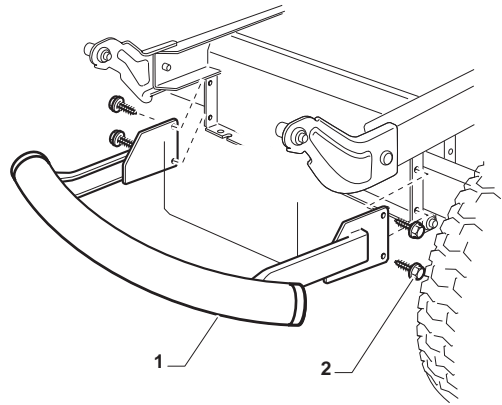

Optionals On Request							
POS	CODE	Q.TY	DESCRIPTION	DESCRIZIONE	DESCRIPTION	BESCHREIBUNG	NOTES
1	382869038/0	1	Muffler Protection	Muffler Protection	Muffler Protection	Muffler Protection	
2	125943008/0	4	Screw	Vite	Vis	Schraube	
5	382650211/0	2	Stiffening	Rinforzo	Renforcement	Verstaerkung	
6	382033119/0	1	Tow Bar Assy	Ass. Barra Traino	Tow Bar Assy	Tow Bar Assy	
7	112155000/0	2	Nut	Dado	Ecrou	Mutter	
8	125510021/1	1	Hitch Pin	Perno	Pivot	Bolzen	
9	124487999/0	1	Spring Pin	Coppiglia	Goupille	Split	
15	325140104/0	1	Deflector	Deflettore	Deflecteur	Abweiser	
16	325394021/0	1	Handle	Corrimano	Main-Courante	Handlauf	
17	125510077/0	1	Pin	Perno	Pivot	Bolzen	
18	125430245/0	1	Spring	Molla	Ressort	Feder	
19	325547320/0	1	Plate	Piastra	Plaque	Platte	
20	112735403/0	1	Screw	Vite	Vis	Schraube	
21	325280000/1	1	Handgrip	Impugnatura	Poignée	Handgriff	
22	125840011/1	1	Tie Rod	Tie Rod	Tie Rod	Tie Rod	
23	125253004/0	2	Mulch.Kit Fixing Hook	Gancio Fissaggio	Crochet Fixage	MulchingHaken	
25	325600093/0	1	Ejection Guard	Protezione Uscita	Protection Sortie	Auswurfschutz	
26	382869044/0	1	Support	Supporto	Support	Halter	
27	125510022/1	2	Pin	Perno	Pivot	Bolzen	
28	124487998/0	2	Cotter Pin	Coppiglia	Goupille	Split	
29	112689515/0	2	Screw	Vite	Vis	Schraube	
30	112154510/0	2	Nut	Dado	Ecrou	Mutter	
31	124487999/0	1	Spring Pin	Coppiglia	Goupille	Split	
32	382180028/0	1	Screws Outfit	Dotazione Viteria	Ensemble Des Vis	Schraubenausrüstung