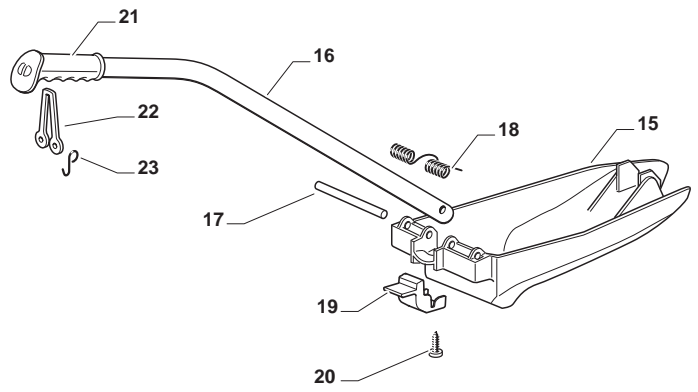

Optionals On Request							
POS	CODE	Q.TY	DESCRIPTION	DESCRIZIONE	DESCRIPTION	BESCHREIBUNG	NOTES
1	382869038/0	1	Muffler Protection	Muffler Protection	Muffler Protection	Muffler Protection	
2	125943008/0	4	Screw	Vite	Vis	Schraube	
5	382650211/0	2	Stiffening	Rinforzo	Renforcement	Verstaerkung	
6	382033119/0	1	Tow Bar Assy	Ass. Barra Traino	Tow Bar Assy	Tow Bar Assy	
7	112155000/0	2	Nut	Dado	Ecrou	Mutter	
8	125510021/1	1	Hitch Pin	Perno	Pivot	Bolzen	
9	124487999/0	1	Spring Pin	Coppiglia	Goupille	Split	
15	325140104/0	1	Deflector	Deflettore	Deflecteur	Abweiser	
16	325394021/0	1	Handle	Corrimano	Main-Courante	Handlauf	
17	125510077/0	1	Pin	Perno	Pivot	Bolzen	
18	125430245/0	1	Spring	Molla	Ressort	Feder	
19	325547320/0	1	Plate	Piastra	Plaque	Platte	
20	112735403/0	1	Screw	Vite	Vis	Schraube	
21	325280000/1	1	Handgrip	Impugnatura	Poignée	Handgriff	
22	125840011/1	1	Tie Rod	Tie Rod	Tie Rod	Tie Rod	
23	125253004/0	2	Mulch.Kit Fixing Hook	Gancio Fissaggio	Crochet Fixage	MulchingHaken	
25	325600093/0	1	Ejection Guard	Protezione Uscita	Protection Sortie	Auswurfschutz	
26	382869044/0	1	Support	Supporto	Support	Halter	
27	125510022/1	2	Pin	Perno	Pivot	Bolzen	
28	124487998/0	2	Cotter Pin	Coppiglia	Goupille	Split	
29	112689515/0	2	Screw	Vite	Vis	Schraube	
30	112154510/0	2	Nut	Dado	Ecrou	Mutter	
31	124487999/0	1	Spring Pin	Coppiglia	Goupille	Split	
32	382180028/0	1	Screws Outfit	Dotazione Viteria	Ensemble Des Vis	Schraubenausrüstung