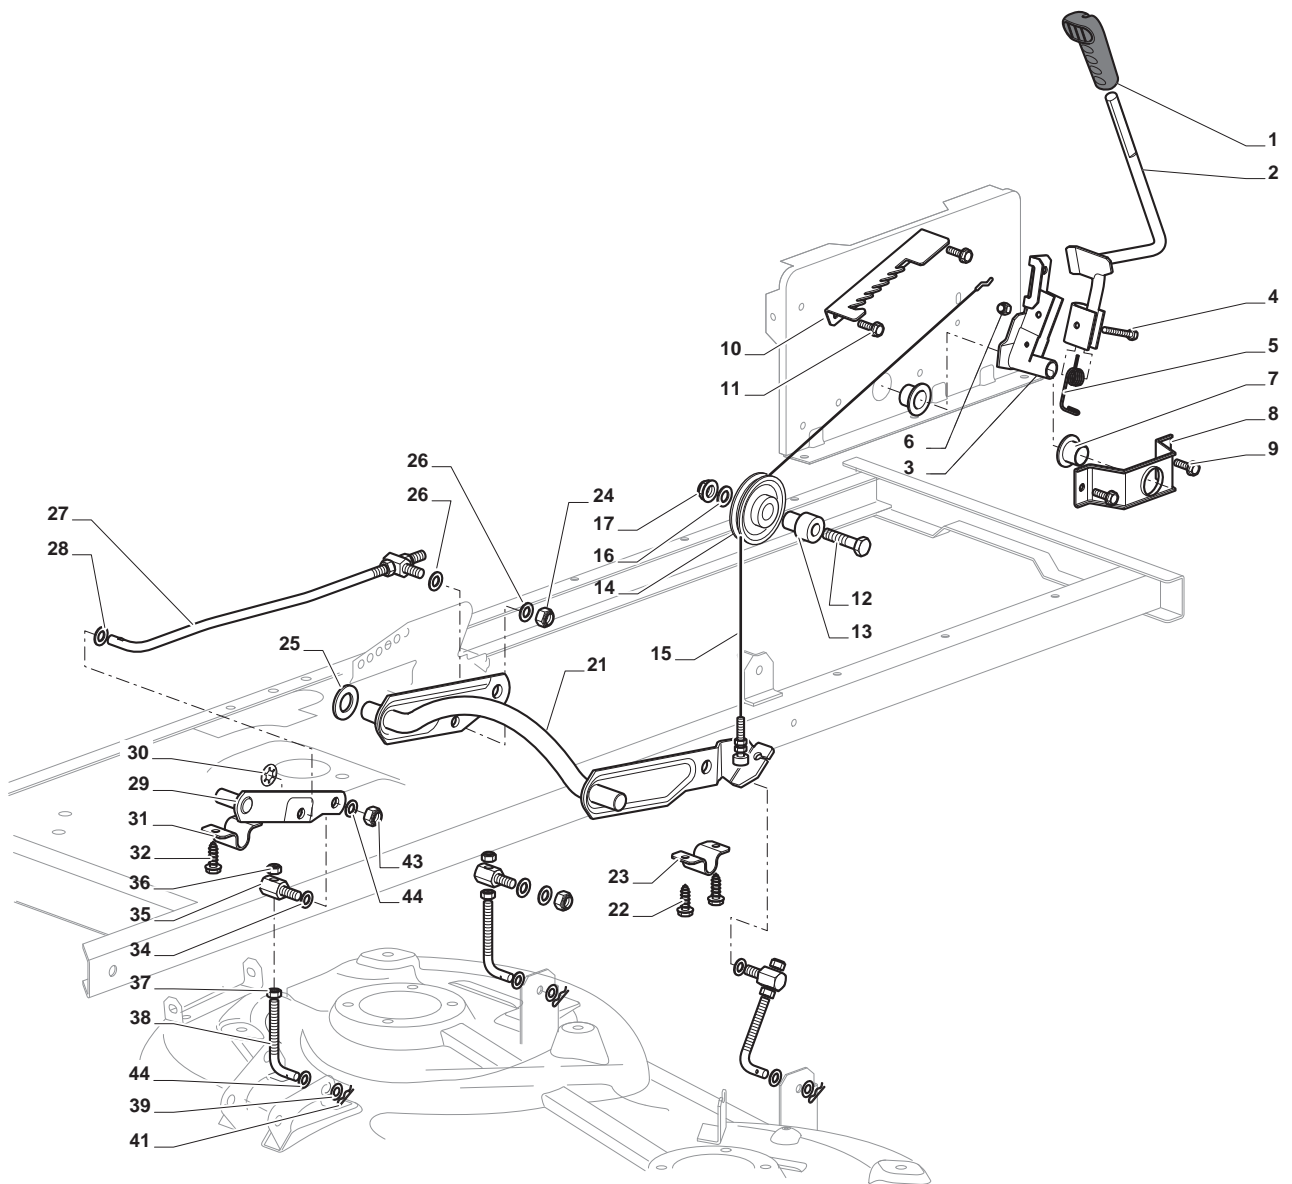

Cutting Plate Lifting

POS	CODE	Q.TY	DESCRIPTION	DESCRIZIONE	DESCRIPTION	BESCHREIBUNG	NOTES
1	325394533/0	1	Knob	Manopolina	Poignée	Griff	
2	382318255/0	1	Lever	Leva	Levier	Hebel	
3	382318231/0	1	Axle	Asse Avanzamento	Axe	Achse	
4	112674700/0	1	Screw	Vite	Vis	Schraube	
5	125430261/0	1	Spring	Molla	Ressort	Feder	
6	112154510/0	1	Nut	Dado	Ecrou	Nuss	
7	325038006/0	2	Bushing	Boccola	Douille	Büchse	
8	325785297/0	1	Support	Supporto	Support	Halter	
9	125943009/0	2	Screw	Vite	Vis	Schraube	
10	325735515/0	1	Steering Shaft	Settore Sterzo	Secteur Direction	Lenkkranz	
11	125943009/0	2	Screw	Vite	Vis	Schraube	
12	112793701/0	1	Screw	Vite	Vis	Schraube	
13	125040636/1	1	Bushing	Bussola	Douille	Büchse	
14	125601579/0	1	Pulley	Puleggia	Poulie	Riemenscheibe	
15	382004620/0	1	Wire	Filo	Fil	Kabel	
16	112523060/0	1	Washer	Rondella	Rondelle	Scheibe	
17	112293201/0	1	Nut	Dado	Ecrou	Nuss	
21	382318253/0	1	Axle	Asse Avanzamento	Axe	Achse	
22	112735599/0	4	Screw	Vite	Vis	Schraube	
23	325547231/0	2	Plate	Plate	Plate	Plate	
24	112155000/0	1	Nut	Dado	Ecrou	Nuss	
25	112521390/0	2	Washer	Rondella	Rondelle	Scheibe	
26	325670011/0	2	Antifriction Washer	Rondella Antifrizione	Rondelle Antifriction	Antifriction Scheibe	
27	382000569/1	1	Connecting Rod	Asta Collegamento	Tige De Connexion	Verbindungsstab	
28	112521350/0	1	Washer	Rondella	Rondelle	Scheibe	
29	382318237/0	1	Axle	Asse Avanzamento	Axe	Achse	
30	112604899/0	1	Crown Fastener	Fissatore A Corona	Fixateur A Couronne	Kronescheibe	
31	325547231/0	1	Plate	Piastrina	Plaquette	Plättchen	
32	112735599/0	2	Screw	Vite	Vis	Schraube	
34	325670008/1	3	Washer	Rondella	Rondelle	Scheibe	
35	125510107/1	3	Pin	Perno	Pivot	Bolzen	
36	112156602/0	3	Nut	Dado	Ecrou	Nuss	
37	112295200/0	3	Nut	Dado	Ecrou	Nuss	
38	125840012/0	3	Tie Rod	Tirante	Tirant	Spannstange	
39	112523060/0	3	Washer	Rondella	Rondelle	Scheibe	
41	124487998/0	3	Cotter Pin	Copiglia	Goupille	Split	
43	112156602/0	3	Nut	Dado	Ecrou	Nuss	
44	325670008/1	6	Washer	Rondella	Rondelle	Scheibe