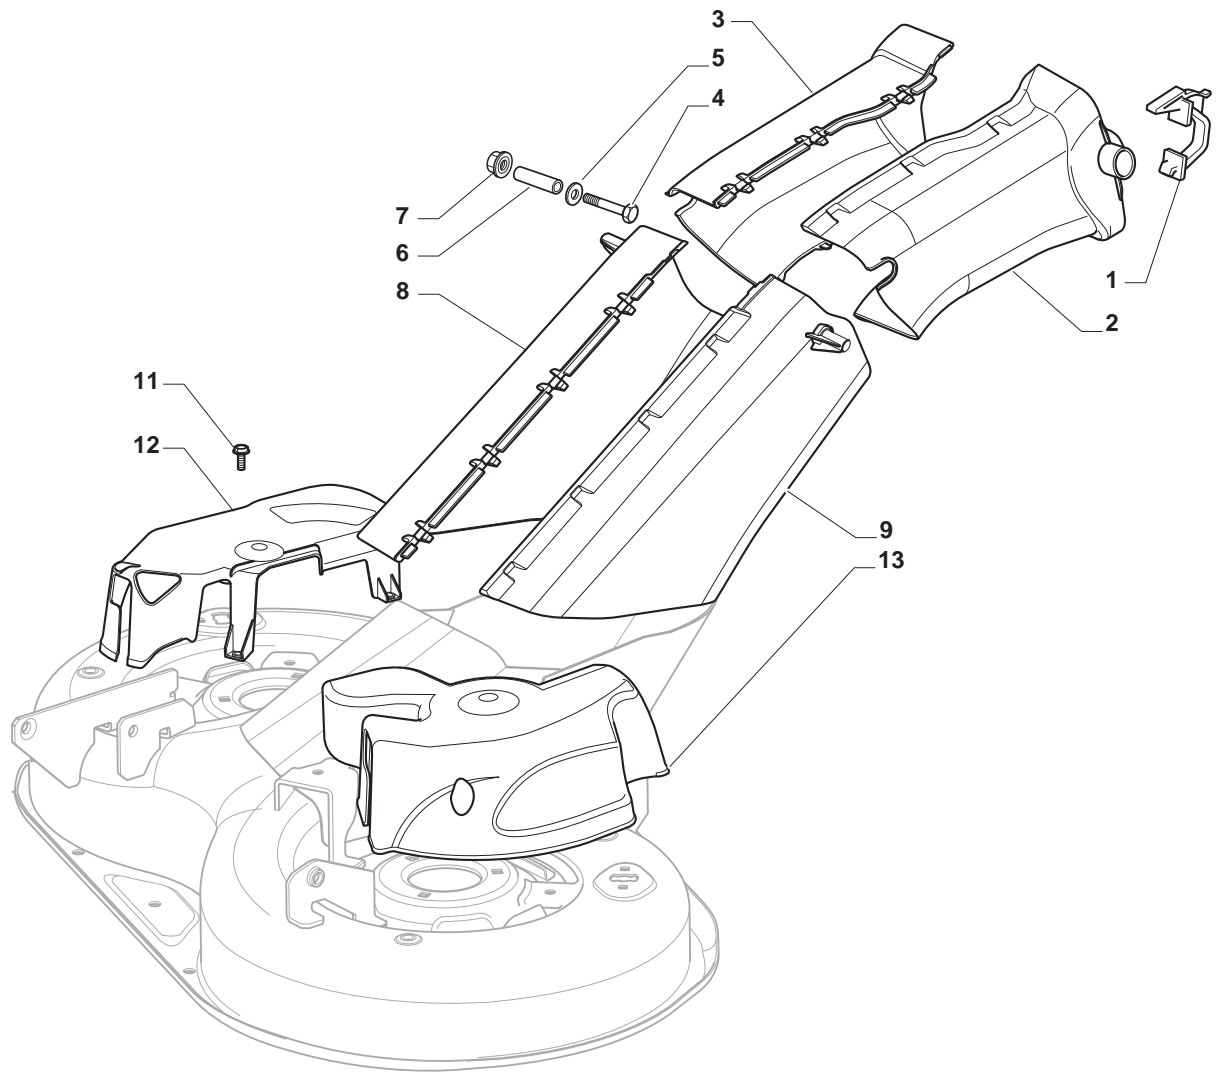

Guards							
POS	CODE	Q.TY	DESCRIPTION	DESCRIZIONE	DESCRIPTION	BESCHREIBUNG	NOTES
1	325774499/0	2	Clamp	Staffa	Etrier	Bride	
2	325108056/0	1	Conveyor	Convogliatore	Convoyeur	Konveyor	
3	325108057/0	1	Conveyor	Convogliatore	Convoyeur	Konveyor	
4	112792425/0	2	Screw	Vite	Vis	Schraube	
5	112521330/0	2	Washer	Rosetta	Rondelle	Scheibe	
6	125160071/0	2	Spacer	Distanziale	Entretoise	Distanzring	
7	112154510/0	2	Nut	Dado	Ecrou	Mutter	
8	325108064/0	1	Conveyor	Convogliatore	Convoyeur	Konveyor	
9	325108065/0	1	Conveyor	Convogliatore	Convoyeur	Konveyor	
11	125943010/0	6	Screw	Vite	Vis	Schraube	
12	325060170/0	1	Case	Carter	Carter	Gehäuse	
13	325060171/0	1	Case	Carter	Carter	Gehäuse