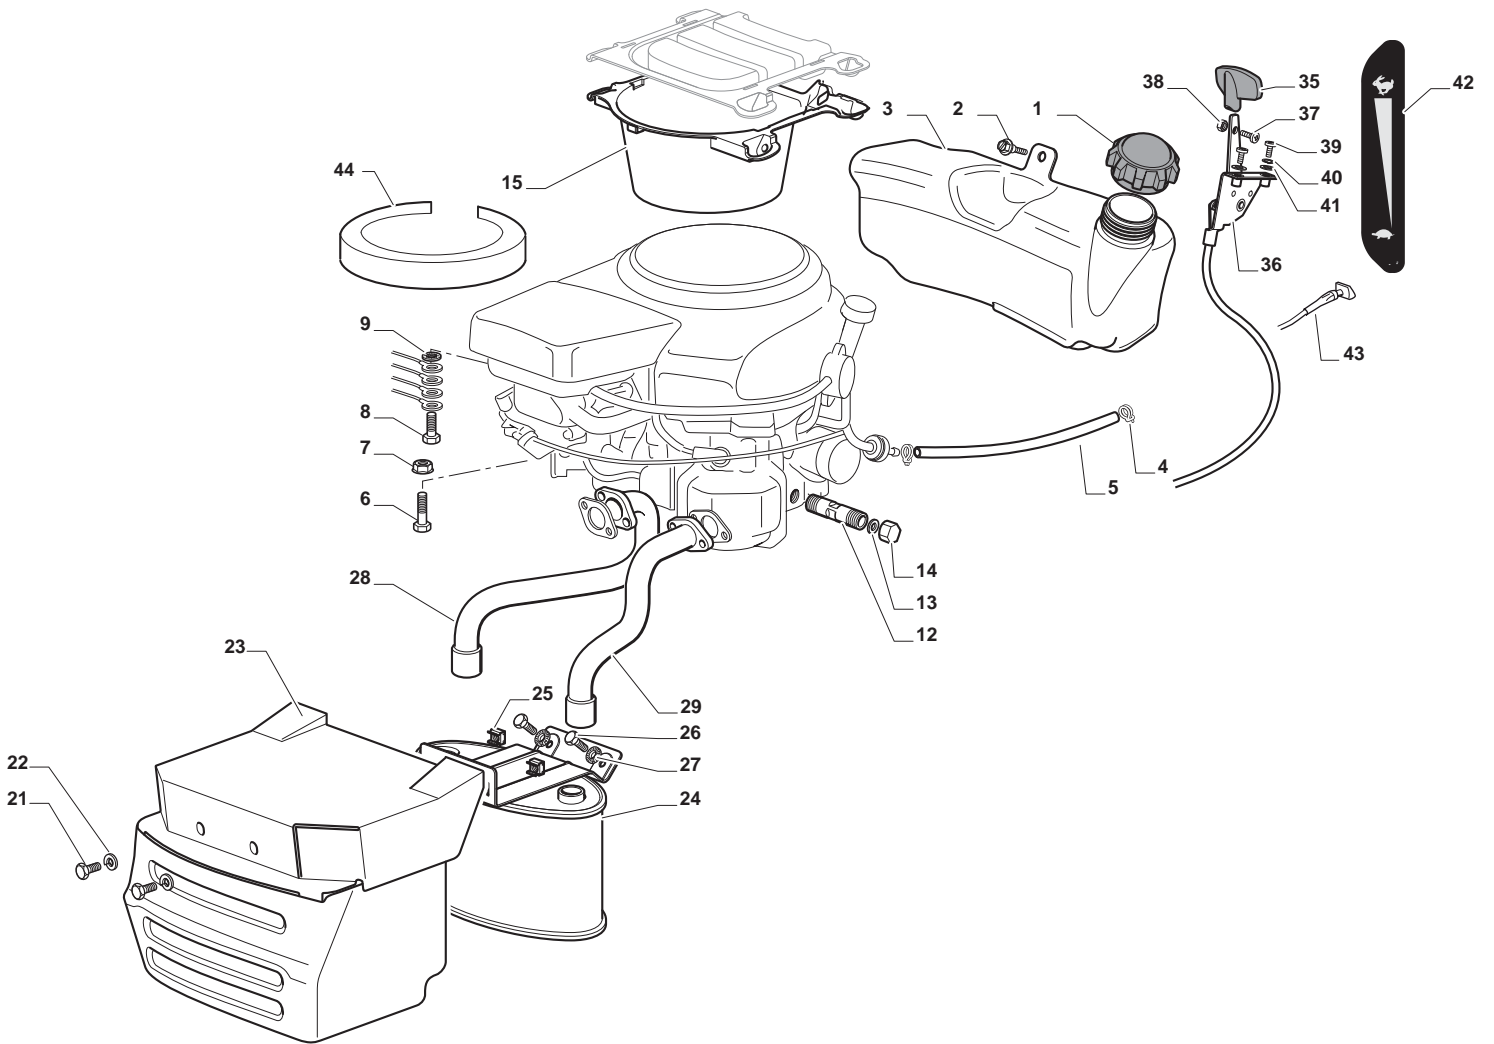

Engine Honda GCV 390

POS	CODE	Q.TY	DESCRIPTION	DESCRIZIONE	DESCRIPTION	BESCHREIBUNG	NOTES
1	125795000/1	1	Fuel Cap	Tappo Miscela	Bouhcon Mélange	Deckel Treibstoff	
2	125943010/0	4	Screw	Vite	Vis	Schraube	
3	325735126/0	1	Tank	Serbatoio	Réservoir à carburant	Treibstofftank	
4	325108044/1	1	Conveyor	Convogliatore	Convoyeur	Konveyor	
12	325869057/0	1	Connecting Tube	Tubo Collegamento	Tube De Connexion	Verbindungsrohr	
13	118375051/1	2	Fair Led	Fascetta	Collier	Rohrschelle	
14	112583500/0	1	Grower	Grower	Grower	Federring	
15	112583500/0	2	Grower	Grower	Grower	Federring	
16	112793102/0	2	Screw	Vite	Vis	Schraube	
17	112735802/0	2	Screw	Vite	Vis	Schraube	
18	112583500/0	2	Grower	Grower	Grower	Federring	
19	112691100/0	2	Screw	Vite	Vis	Schraube	
20	112154210/0	2	Self-Locking Nut	Dado Autobloccante	Écrou auto-bloquant	Selbstsichernde Mutter	
21	112155000/0	1	Nut	Dado	Ecrou	Mutter	
22	127598060/0	1	Oil Discharge Extension	Oil Discharge Extension	Oil Discharge Extension	Oil Discharge Extension	
23	118737849/0	1	Plug	Tappo	Bouchon	Stopfen	
24	118401001/1	1	Oil Seal	Anello Di Tenuta	Anneau De Tenue	Dichtring	
25	112792611/0	2	Screw	Vite	Vis	Schraube	
26	112540260/0	2	Grower	Grower	Grower	Federring	
27	182750010/0	1	Muffler	Silenziatore	Silencieux	Set Schalldämpfer	
28	112360425/0	2	Nut	Dado	Ecrou	Mutter	
29	382598003/1	1	Muffler Protection	Protezione Silenziatore	Protection Silencieux	Auspuffschutz	
30	125943012/0	2	Screw	Vite	Vis	Schraube	
31	112583500/0	2	Grower	Grower	Grower	Federring	
32	112791213/1	2	Screw	Vite	Vis	Schraube	
33	112154510/0	2	Nut	Dado	Ecrou	Mutter	
34	133567000/0	1	Relay	Relay	Relay	Relay	
35	325394531/0	1	Knob	Manopola	Poignee	Knopf	
36	184000251/1	1	Accelerator	Acceleratore	Accelérateur	Gas Zug	
37	112726389/0	1	Screw	Vite	Vis	Schraube	
38	112290800/0	1	Hexagonal Nut	Dado	Ecrou	Mutter	
39	112726389/0	2	Screw	Vite	Vis	Schraube	
40	112540020/0	2	Washer	Rosetta	Rondelle	Scheibe	
41	112521310/0	2	Washer	Rosetta	Rondelle	Scheibe	
42	114363697/0	1	Label	Etichetta	Etiquette	Etikett	
43	125090006/0	1	Choke Control	Comando Starter	Commande Starter	Starter Betaetigung	
44	125730023/0	1	Intake Separator	Intake Separator	Intake Separator	Intake Separator