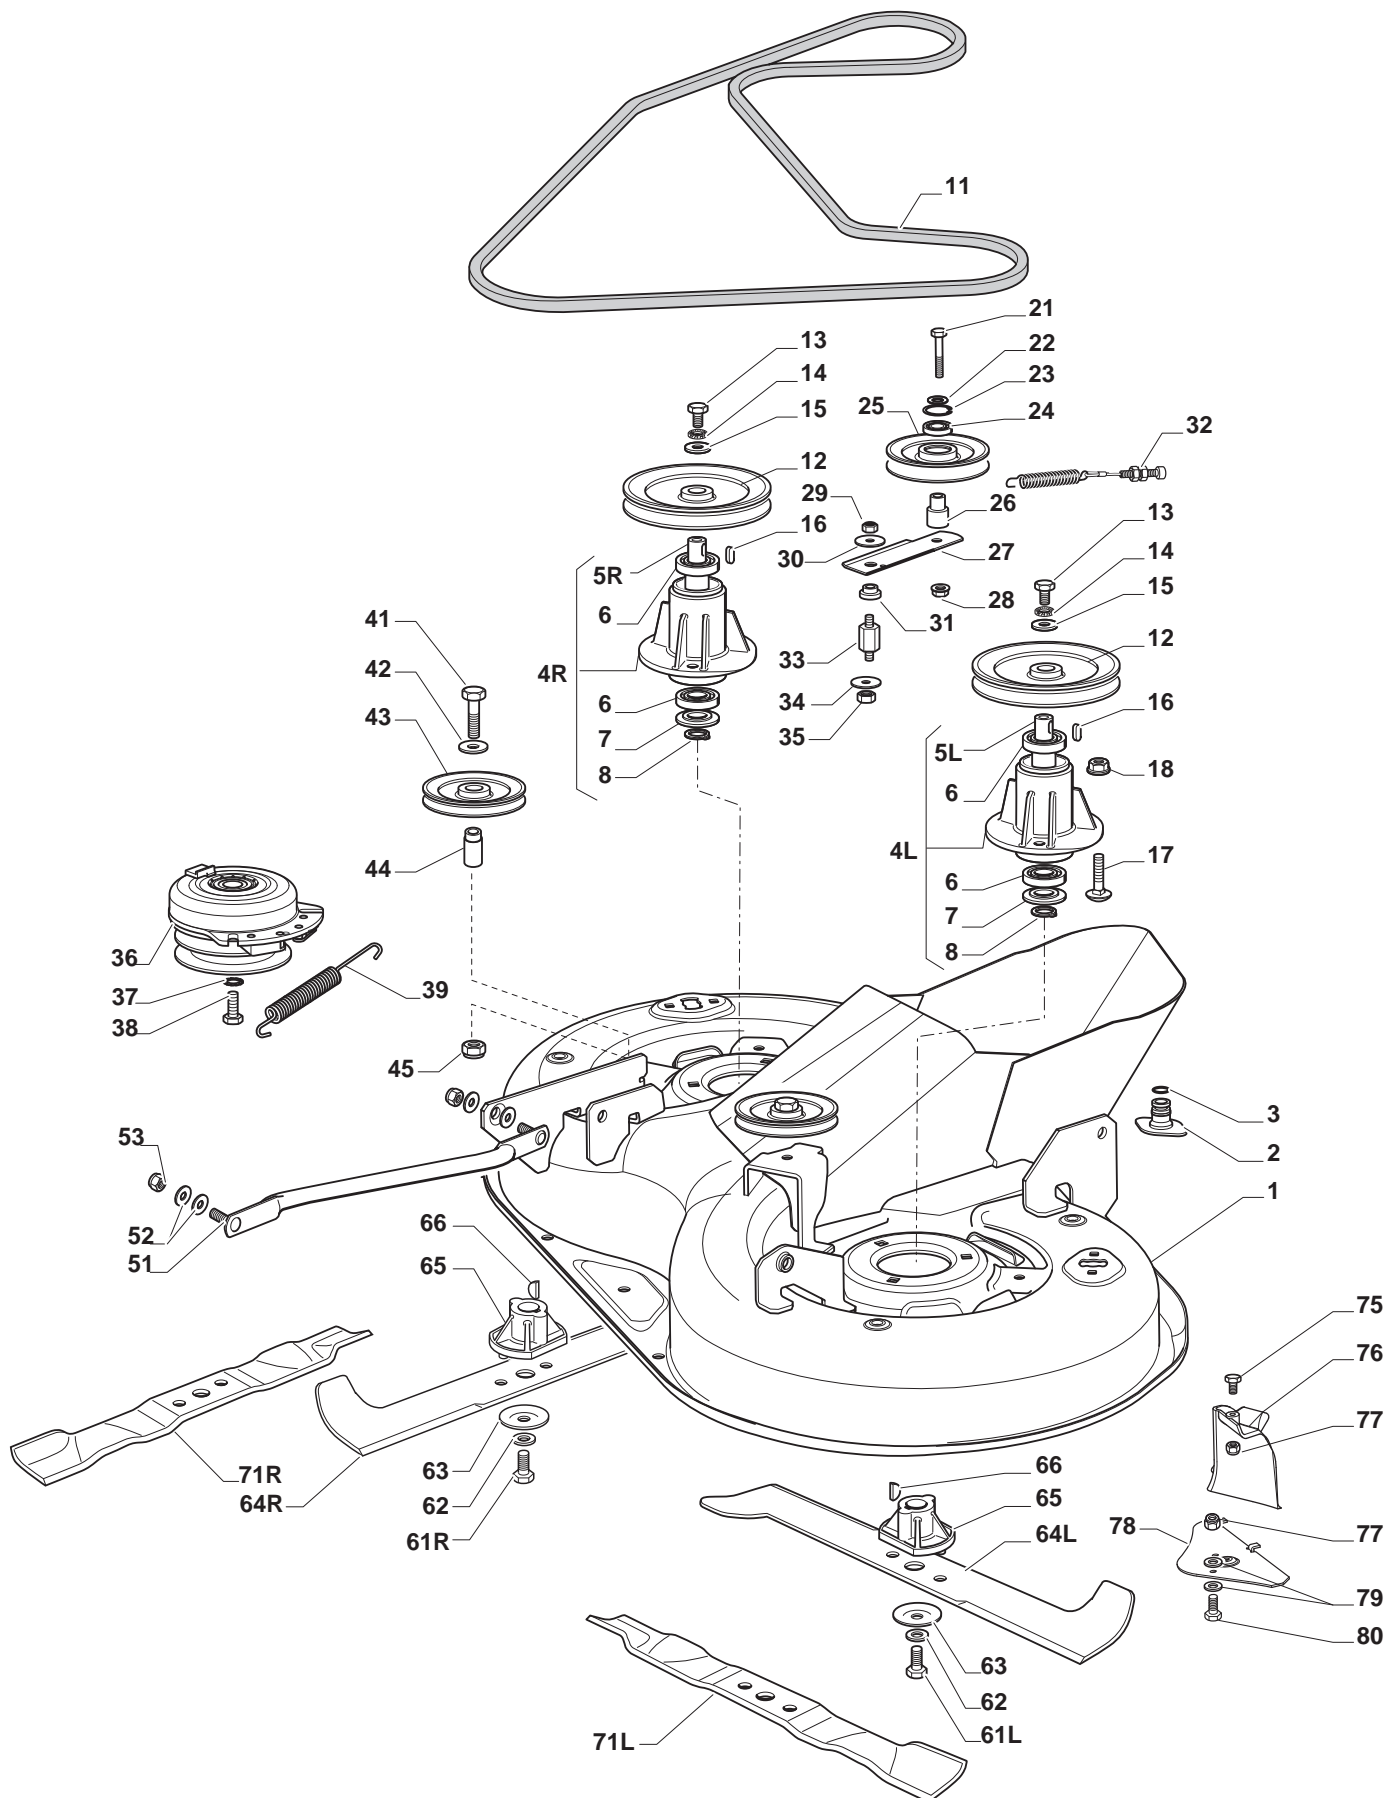

Cutting Plate							
POS	CODE	Q.TY	DESCRIPTION	DESCRIZIONE	DESCRIPTION	BESCHREIBUNG	NOTES
1	382564114/0	1	Cutting Plate Black	Piatto Di Taglio Nero	Plateau De Coupe Noir	Schneidwerkzeug Schwarz	
2	325033086/0	2	Water Hose Connection	Attacco Tubo Acqua	Raccord Tuyau D'Eau	Wasseranschluss	
3	119035000/0	2	O.R. Ring	O.R. Ring	O.R. Ring	O.R. Ring	
4R	382207205/0	1	Flange Assy	Ass. Flangia Collet. Aspiraz.	Bride Collect. Aspiration	Flansch Koll. Ansaugung	
4L	382207206/0	1	Flange Assy	Ass. Flangia Collet. Aspiraz.	Bride Collect. Aspiration	Flansch Koll. Ansaugung	
5L	125020804/0	1	Shaft	Albero	Arbre	Welle	
5R	125020805/0	1	Shaft	Albero	Arbre	Welle	
6	119216047/0	4	Bearing	Cuscinetto	Roul. À Billes	Kugellager	
7	325160501/0	2	Dust Cover Disc	Disco Parapolvere	Protege-Poussiere	Staubschuttscheibe	
8	112609260/0	2	Seeger	Seeger	Seeger	Seeger	
11	135061508/0	1	Belt	Cinghia	Courroie	Riemen	
12	125601585/1	2	Pulley	Puleggia	Poulie	Riemenscheibe	
13	112793102/0	2	Screw	Vite	Vis	Schraube	
14	112540260/0	2	Grower	Grower	Grower	Federring	
15	125670007/0	2	Washer	Rosetta	Rondelle	Scheibe	
16	112139480/0	2	Feather	Linguetta	Clavette	Keil	
17	112818700/0	6	Screw	Vite	Vis	Schraube	
18	112154210/0	6	Self-Locking Nut	Dado Autobloccante	Écrou auto-bloquant	Selbstsichernde Mutter	
21	112691400/0	1	Screw	Vite	Vis	Schraube	
22	112524010/0	1	Washer	Rosetta	Rondelle	Scheibe	
23	112610800/0	1	Snap Ring	Anello Seeger	Circlip	Circlip	
24	119216048/0	1	Bearing	Cuscinetto	Roul. À Billes	Kugellager	
25	125601595/0	1	Pulley	Puleggia	Poulie	Riemenscheibe	
26	125160052/0	1	Spacer	Distanziale	Entretoise	Distanzring	
27	325318289/0	1	Lever	Leva	Levier	Hebel	
28	112293201/0	1	Nut	Dado	Écrou	Mutter	
29	112155020/0	1	Self-Locking Nut	Dado Autobloccante	Écrou auto-bloquant	Selbstsichernde Mutter	
30	125670022/0	1	Washer	Rosetta	Rondelle	Scheibe	
31	125040635/0	1	Bushing	Boccola	Douille	Büchse	
32	382004618/0	1	Wire	Filo	Fil	Kabel	
33	125160049/0	1	Spacer	Distanziale	Entretoise	Distanzring	
34	112523080/0	1	Washer	Rosetta	Rondelle	Scheibe	
35	112156602/0	1	Nut	Dado	Écrou	Mutter	
36	118399069/0	1	Clutch Assy	Ass. Frizione	Friction	Set Kupplung	
37	112543000/0	1	Washer	Rosetta	Rondelle	Scheibe	
38	112737320/0	1	Screw	Vite	Vis	Schraube	
39	125430277/0	1	Spring	Molla	Ressort	Feder	
41	112691115/0	2	Screw	Vite	Vis	Schraube	
42	112523060/0	2	Washer	Rosetta	Rondelle	Scheibe	
43	125601555/0	2	Pulley	Puleggia	Poulie	Riemenscheibe	
44	125160069/0	2	Spacer	Distanziale	Entretoise	Distanzring	
45	112155000/0	2	Nut	Dado	Écrou	Mutter	
51	382000565/0	2	Equalizer Rod	Asta Bilanciere	Tige Balancier	Kipphebel	
52	325670008/1	8	Washer	Rosetta	Rondelle	Scheibe	
53	112156602/0	4	Nut	Dado	Écrou	Mutter	
61L	112735694/0	1	Screw	Vite	Vis	Schraube	
61R	112735695/1	1	Screw	Vite	Vis	Schraube	
62	112523080/0	2	Washer	Rosetta	Rondelle	Scheibe	
63	122160400/0	2	Elastic Washer	Disco Elastico	Disque Elastique	Federscheibe	
64R	182004358/0	1	Right Blade, Winged	Coltello Destro, Alettato	Lame Droit, Aillettee	Rechter Messer, Flügel	
64L	182004359/0	1	Left Blade, Winged	Coltello Sinistro, Alettato	Lame Gauche, Aillettee	Linker Messer, Flügel	
65	125463200/0	2	Blade Hub	Mozzo Coltello	Moyeu Lame	Messerhalter	
66	112139100/0	2	Key	Chiave	Clef	Schlüssel	
71R	182004360/0	1	Right Mulching Blade	Coltello Destro Mulching	Lame Droit Mulching	Rechter Messer Mulching	
71L	182004361/0	1	Left Mulching Blade	Coltello Sinistro Mulching	Lame Gauche Mulching	Linker Messer Mulching	
75	112791213/1	3	Screw	Vite	Vis	Schraube	
76	325140108/0	1	Deflector	Deflettore	Deflecteur	Abweiser	
77	112154510/0	4	Nut	Dado	Écrou	Mutter	
78	325785418/0	1	Support	Supporto	Support	Halter	
79	112523040/0	4	Washer	Rosetta	Rondelle	Scheibe	
80	112790781/0	1	Screw	Vite	Vis	Schraube