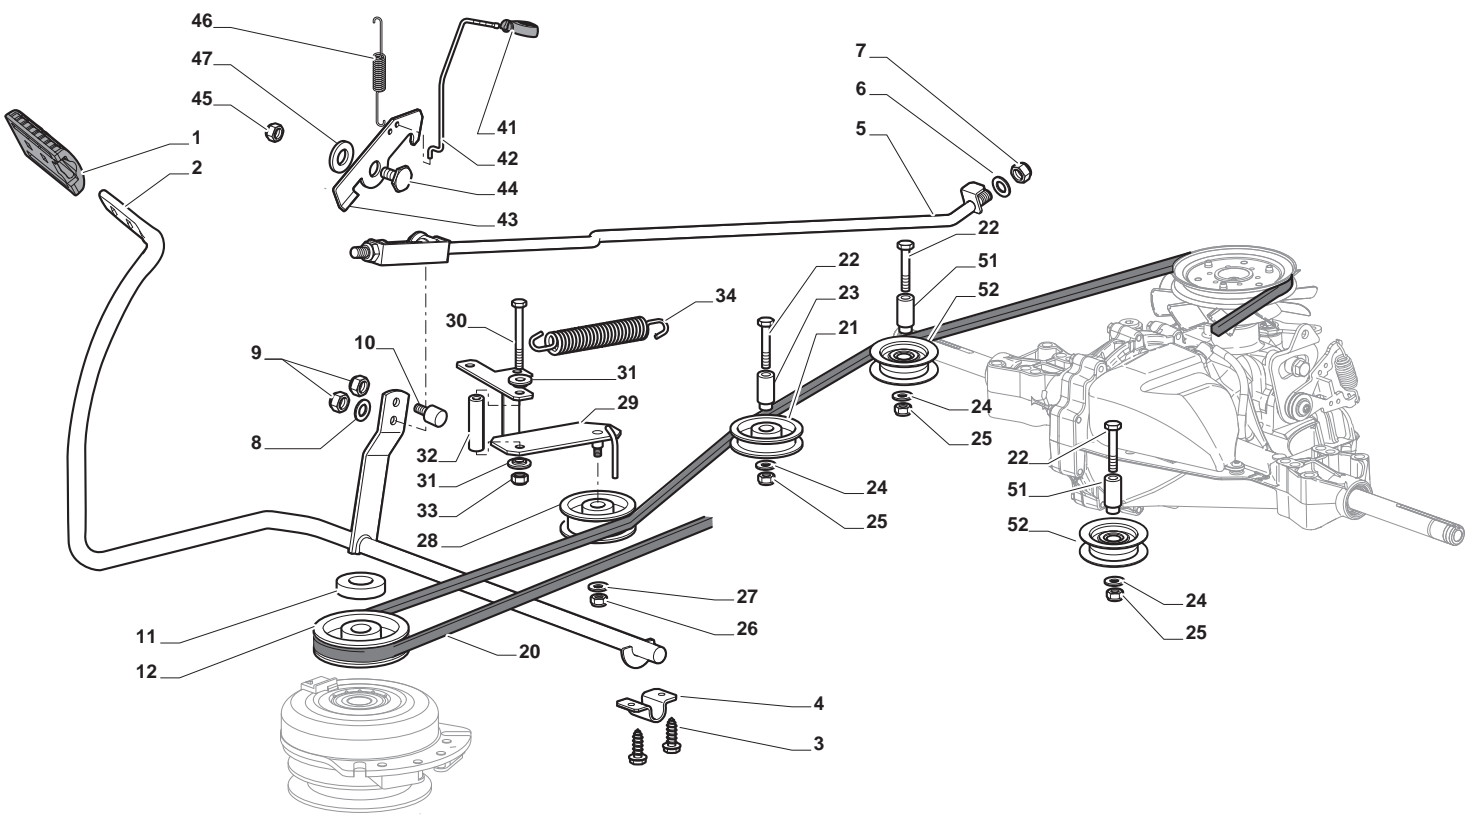

Brake And Gearbox Controls Hydro

POS	CODE	Q.TY	DESCRIPTION	DESCRIZIONE	DESCRIPTION	BESCHREIBUNG	NOTES
1	325110409/0	1	Clamp Cover	Copristaffa	Couvre Etrier	Bridedeckel	
2	382000641/0	1	Pedal	Pedal	Pedal	Pedal	
3	112735599/0	4	Screw	Vite	Vis	Schraube	
4	325547231/0	2	Plate	Piastra	Plaque	Platte	
5	382000636/0	1	Rod	Asta	Tige	Stange	
6	112521360/0	1	Washer	Rosetta	Rondelle	Scheibe	
7	112156602/0	1	Nut	Dado	Ecrou	Mutter	
8	325670011/0	1	Antifriction Washer	Rondella Antifrizione	Rondelle Antifriction	Anti Friktionswäscher	
9	112155000/0	2	Nut	Dado	Ecrou	Mutter	
10	125510116/0	1	Pin	Perno	Pivot	Bolzen	
11	125160021/0	1	Spacer	Distanziale	Entretoise	Distanzring	
12	125601577/0	1	Pulley	Puleggia	Poulie	Riemenscheibe	
20	135062001/0	1	Trapezoidal Belt	Cinghia Trapezoidale	Courroie Trapézoïdale	Keilriemen	
21	125601555/0	1	Pulley	Puleggia	Poulie	Riemenscheibe	
22	112691400/0	3	Screw	Vite	Vis	Schraube	
23	125160051/0	1	Spacer	Distanziale	Entretoise	Distanzring	
24	112523060/0	3	Washer	Rosetta	Rondelle	Scheibe	
25	112155000/0	3	Nut	Dado	Ecrou	Mutter	
26	112155000/0	1	Nut	Dado	Ecrou	Mutter	
27	112523060/0	1	Washer	Rosetta	Rondelle	Scheibe	
28	125601554/0	1	Pulley	Puleggia	Poulie	Riemenscheibe	
29	382318245/1	1	Lever	Leva	Levier	Hebel	
30	112691600/0	1	Screw	Vite	Vis	Schraube	
31	125038002/1	2	Bush	Bussola	Douille	Büchse	
32	125160027/0	1	Spacer	Distanziale	Entretoise	Distanzring	
33	112155000/0	1	Nut	Dado	Ecrou	Mutter	
34	125430262/0	1	Spring	Molla	Ressort	Feder	
41	325394534/0	1	Knob	Manopola	Poignee	Knopf	
42	125033083/0	1	Rod	Asta	Tige	Stange	
43	325253011/1	1	Hook	Gancio	Accrochage	Haken	
44	122524970/2	1	Fulcrum Pin	Fulcrum Pin	Fulcrum Pin	Fulcrum Pin	
45	112155000/0	1	Nut	Dado	Ecrou	Mutter	
46	125430213/0	1	Spring	Molla	Ressort	Feder	
47	112523060/0	1	Washer	Rosetta	Rondelle	Scheibe	
51	125160068/0	2	Spacer	Distanziale	Entretoise	Distanzring	
52	125601592/0	2	Pulley	Puleggia	Poulie	Riemenscheibe