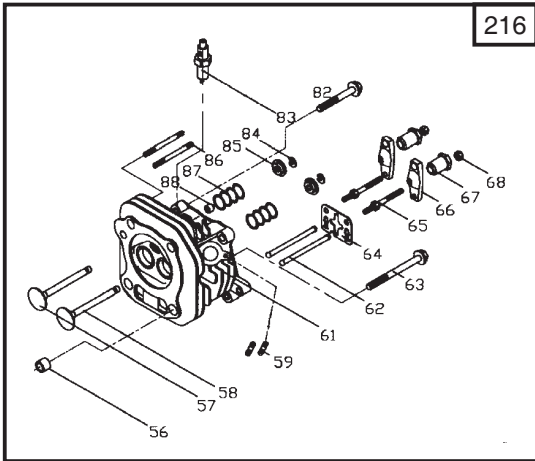

Ausgabe Issue 2008- 24		Bild Nr Picture No C122A		GGP- MOTOR SM 55 ERSATZTEILSÄTZEN		GGP- ENGINE SM 55 SPARE PART KITS		Seite Page 20	
Pos. Fig.	Anzahl/Quantity				Artikel Nr. Part No	Bezeichnung	Description	Satz Kit	Anmerkung Notes
209	1				1811-2526-02	Schalter kpl.....	Switch kit		
210	1				1811-2527-01	Dichtungssatz	Gasket/seal kit.....		
211	1				1811-2528-01	Öleinlaß/Ablaß kpl.....	Oil fill/drain kit.....		
214	1				1811-2531-01	Ventilsatz	Valve kit		
215	1				1811-2532-01	Ventiljustierung kpl.....	Valve adjust kit		
216	1				1811-2533-01	Zylinderkopf kpl.....	Cylinder head kit		
217	1				1811-2534-01	Ventilation/Deckel	Breather/valve cover		
218	1				1811-2535-01	Nockenwelle kpl.....	Camshaft kit		
219	1				1811-2536-02	Deckel- Kurbelgehäuse	Crankcase cover kit.....		
221	1				1811-2538-01	Drehzahlregulierer	Governor gear kit		
222	1				1811-2539-01	Kolben m.Pleuel kpl.....	Piston & conn.rod kit.....