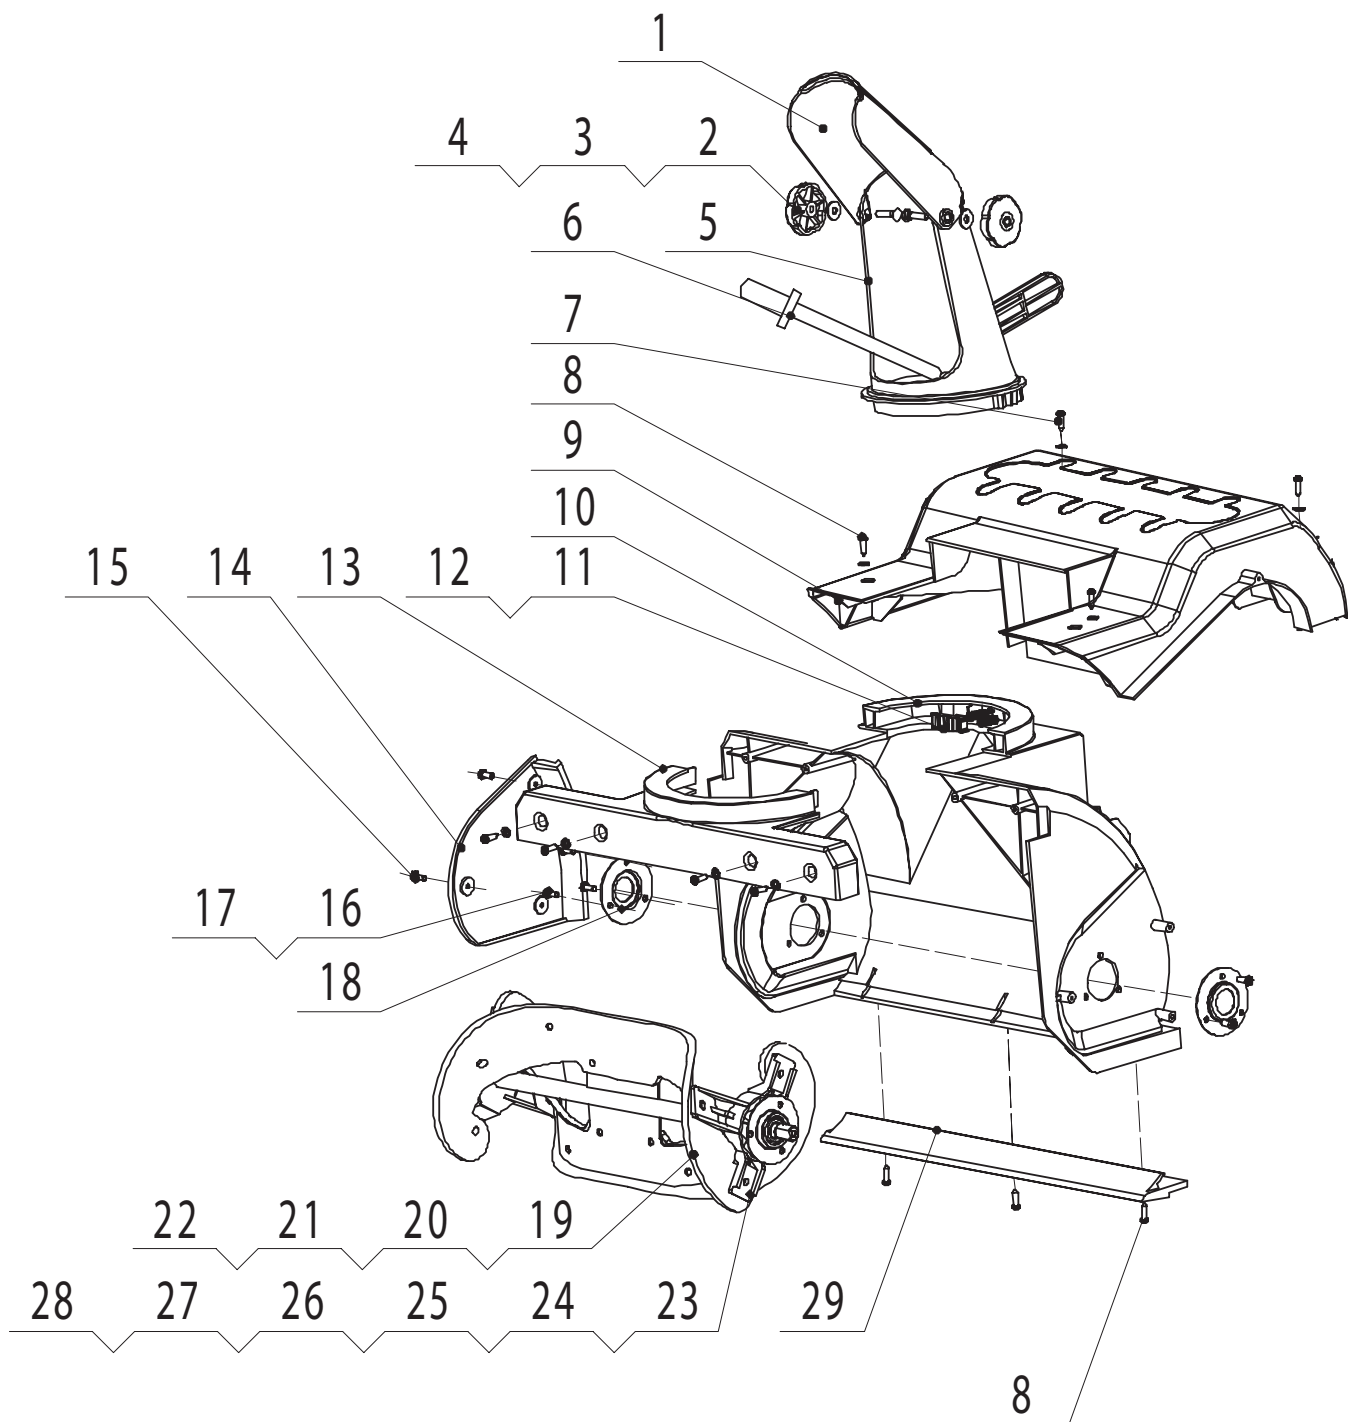

Ausgabe Issue 2007-24		Bild Nr Picture No C167		SNE 16 MNE 16 SCHNEESCHRAUBE		SNE 16 MNE 16 AUGER		Seite Page 6	
Pos. Fig.	Anzahl/Quantity				Artikel Nr. Part No	Bezeichnung	Description	Satz Kit	Anmerkung Notes
	2806 -78 -88								
	1				1811-2310-01	Auswurfschirm	Upper outlet		
	2				9699-0060-02	Scheibe.....	Flat washer.....		
	3				9898-0635-12	Schraube	Screw.....		
	4				1811-2317-01	Schloßrad	Locking knob		
	5				1811-2311-01	Auswurfrohr	Lower outlet.....		
	6				1811-2352-01	Werkzeug.....	Cleaner stick		
	7				1811-2301-01	Schraube	Screw.....		
	8				9847-8016-16	Schraube	Screw.....		
X	9				1811-2372-02	Deckel- rot	Cover- red		
X	10				1811-2370-02	Gehäuse- rot.....	Snow channel- red		
X	11				1811-2363-01	Sperre.....	Block		
	12				1811-2332-01	Feder	Spring		
X	13				1811-2368-02	Halter- grau.....	Cuff- grey		
X	14				1811-2369-02	Schutz- grau	Dust proof cover- grey		
	15				9847-7913-16	Schraube	Screw.....		
	16				9950-0510-16	Schraube	Screw.....		
	17	15			9699-0024-02	Scheibe.....	Flat washer.....		
	18	2			1811-2337-01	Lagerhalter- äußere.....	Bearing cover- outer.....		
	19	2			9549-0044-00	Kugellager	Ball bearing		
	20	2			1811-2343-01	Lagerhalter- innere.....	Bearing cover- inner		
X	21	1			1811-2361-01	Halter- L.....	Propeller brkt- LH.....		
X	22	1			1811-2362-01	Halter- R	Propeller brkt- RH		
	23	16			9948-0616-16	Schraube	Screw.....		
	24	16			9747-0631-02	Mutter	Lock nut.....		
X	25	2			1811-2358-01	Keil	Shaft key		
X	26	2			1811-2377-01	Gummiplatte.....	Rubber wheel.....		
X	27	1			1811-2378-01	Achse.....	Prop plate & shaft.....		
	28	4			9650-0017-04	Seegersicherung	Retaining ring		
X	29	1			1811-2366-02	Abstreifer- rot	Spading board- red