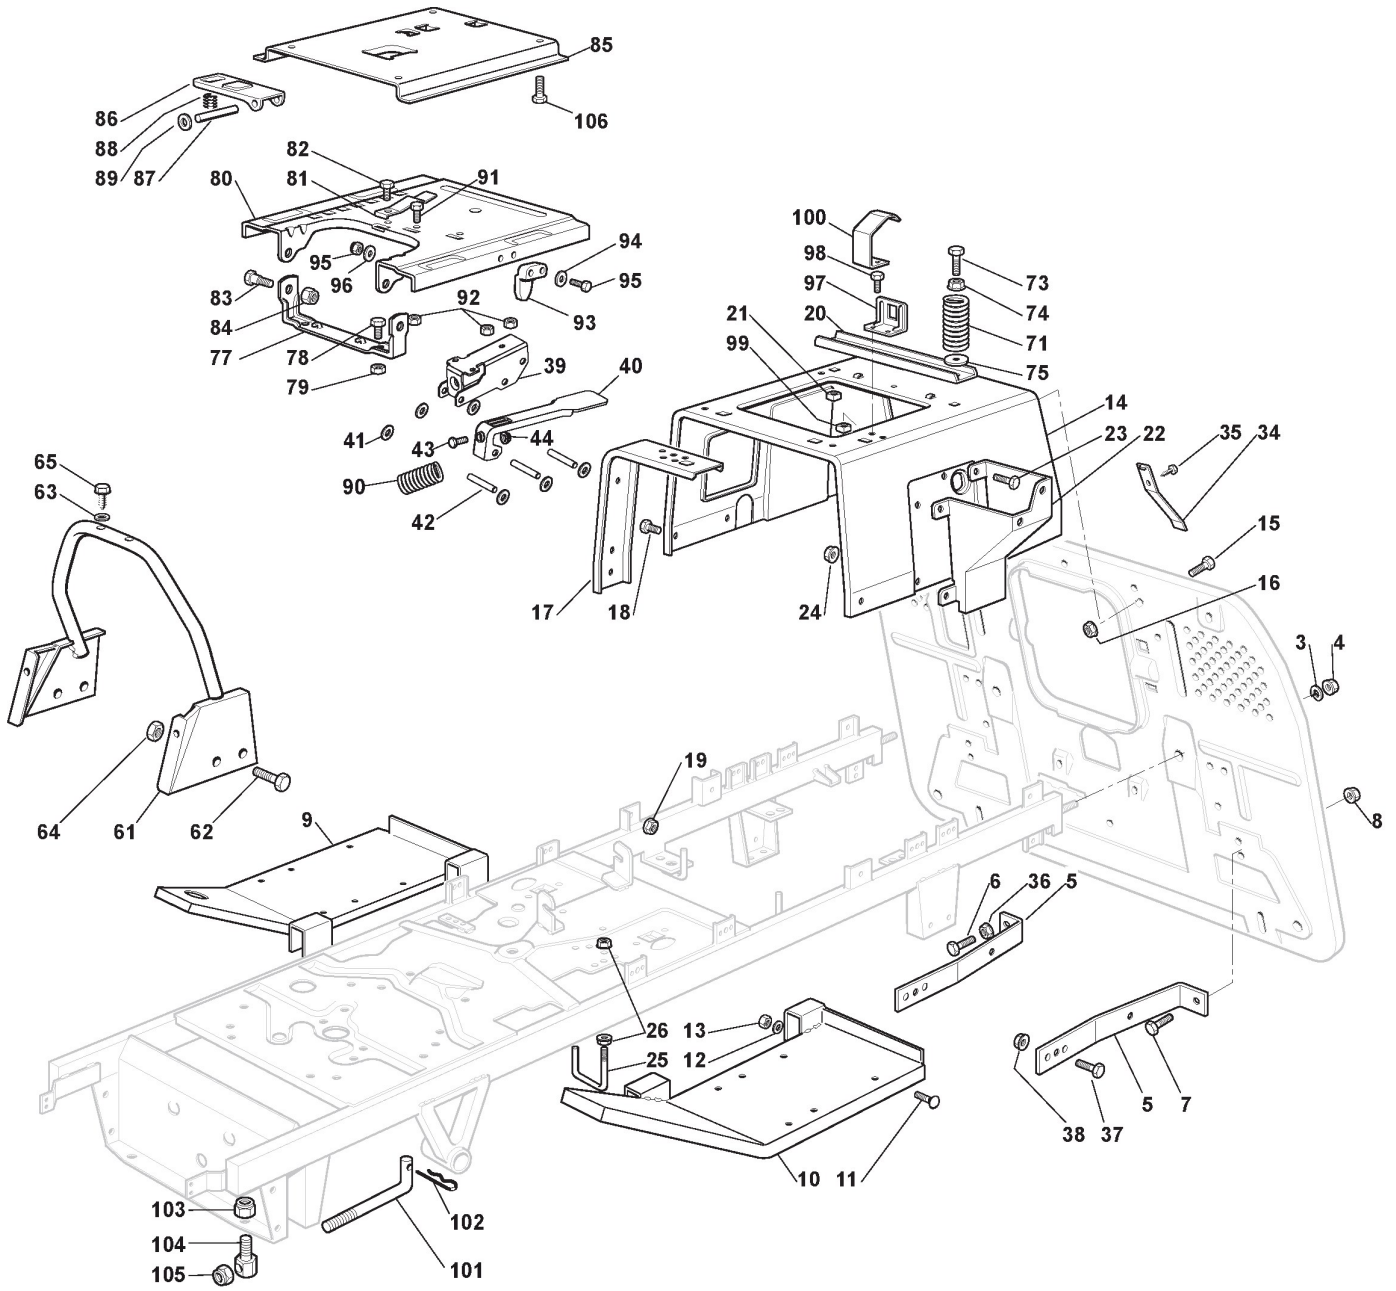

Rahmensatz

Bild Nr.	Anzahl	Teilenummer	Beschreibung	Hinweis	Von	Bis
44	1	112154510/0	Mutter			
61	1	382650045/0	Rahmensatz			
62	4	112792611/0	Schraube			
63	2	112521330/0	Scheibe			
64	4	112292102/0	Mutter			
65	2	112731350/0	Schraube	To 31-august-2016		
65	2	9943-0516-16	Schraube	From 01-september-2016		
71	2	125430205/1	Feder			
73	2	125943001/1	Schraube			
74	2	112154220/0	Mutter	From 01-september-2016		
74	2	112293201/0	Mutter	To 31-august-2016		
75	2	112523070/0	Scheibe			
77	1	382774207/0	Bride F. Sitzhalter	To 31-august-2017		
77	1	382774305/0	Bride F. Sitzhalter	From 01-september-2017		
78	2	112792611/0	Schraube			
79	2	112293201/0	Mutter			
80	1	325785149/3	Fest Sitzhalter	To 31-august-2017		
80	1	382785301/0	Fest Sitzhalter	From 01-september-2017		
81	1	125430203/1	Feder			
82	1	112731580/0	Schraube			
83	2	122524970/3	Bolzen			
84	2	112155010/0	Mutter			
85	1	325785147/2	Sitzhalter			
86	1	325318109/1	Abstellhebel			
87	1	125510000/0	Bolzen			
88	1	125430202/1	Feder			
89	2	112604897/0	Federscheibe			
90	1	125430285/0	Ressort	To 31-august-2017		
90	1	125430291/0	Feder	From 01-september-2017		
91	1	112789000/0	Schraube			
92	1	112154330/0	Mutter			
93	1	325060049/0	Nocken			
94	2	112815050/0	Schraube			
95	4	112521320/0	Scheibe			
96	2	112154330/0	Mutter			
97	1	325755025/2	Winkel	To 31-august-2018		
97	1	325755025/3	Winkel	From 01-september-2018		
98	2	112735110/0	Schraube	To 31-august-2016		
98	2	112789000/0	Schraube	From 01-september-2016		
99	2	112437502/0	Plättchen	To 31-august-2016		
99	2	9739-0531-22	Mutter	From 01-september-2016		
100	1	325430255/0	Feder			
101	2	125510119/0	Spannstange			
102	2	124487997/0	Split			
103	2	112155000/0	Mutter			
104	2	125510040/1	Bolzen	To 31-august-2013		
104	2	125510040/2	Bolzen	From 01-september-2013		
105	2	112155000/0	Mutter