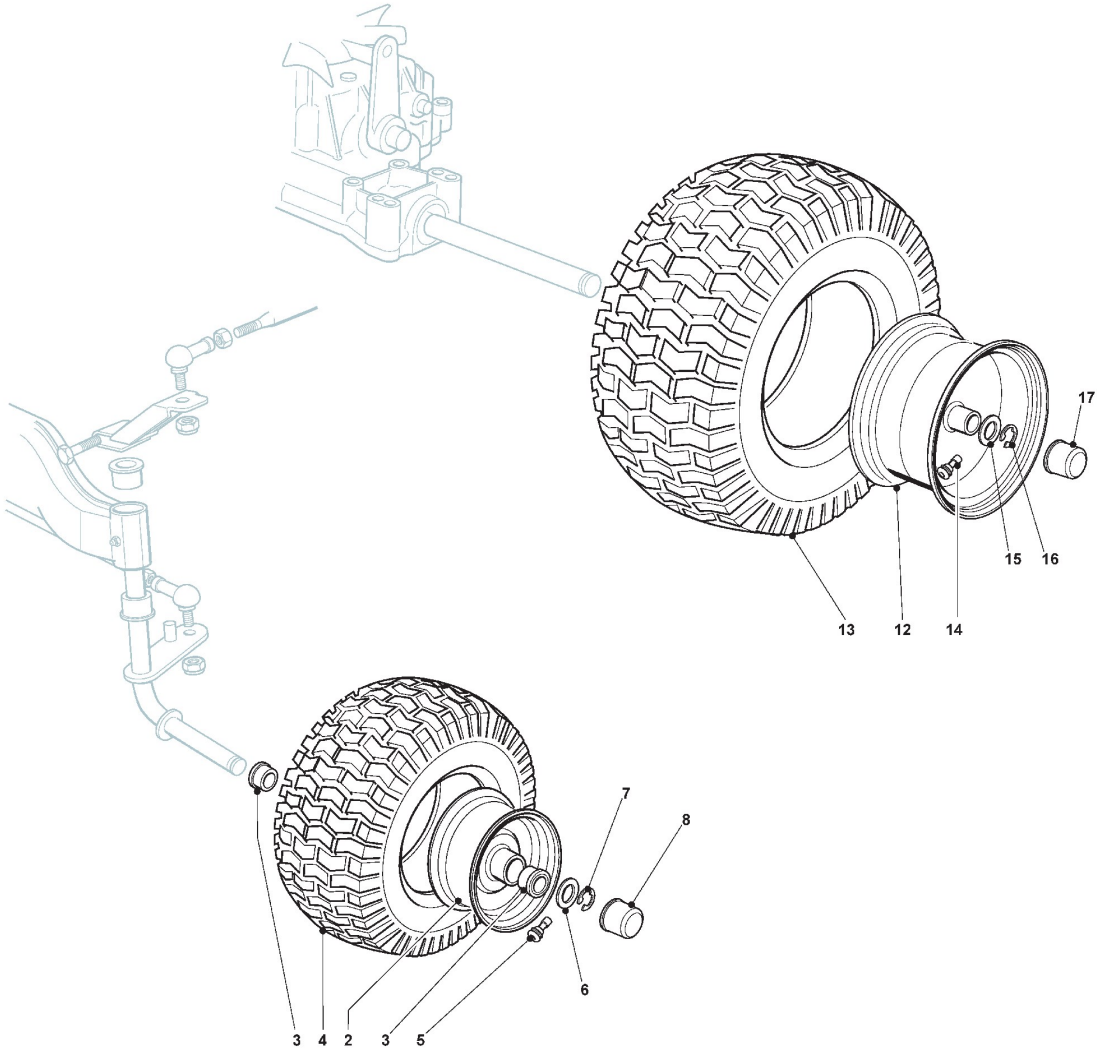

Raden

Bild Nr.	Anzahl	Teilenummer	Beschreibung	Hinweis	Von	Bis
2	2	182000590/1	Vorderrad Felger			
3	4	125122200/2	Kugellager			
5	2	125950000/0	Ventil			
6	2	125670005/2	Scheibe			
7	2	112001000/0	Ring Benzing			
8	2	122110230/0	Nabendeckel			
8	2	322110239/0	Nabendeckel			
12	2	182000592/0	Hinterrad Felger			
14	2	125950000/0	Ventil			
15	2	125670005/2	Scheibe			
16	2	112001010/0	Ring Benzing			
17	2	122110230/0	Nabendeckel			
17	2	322110239/0	Nabendeckel