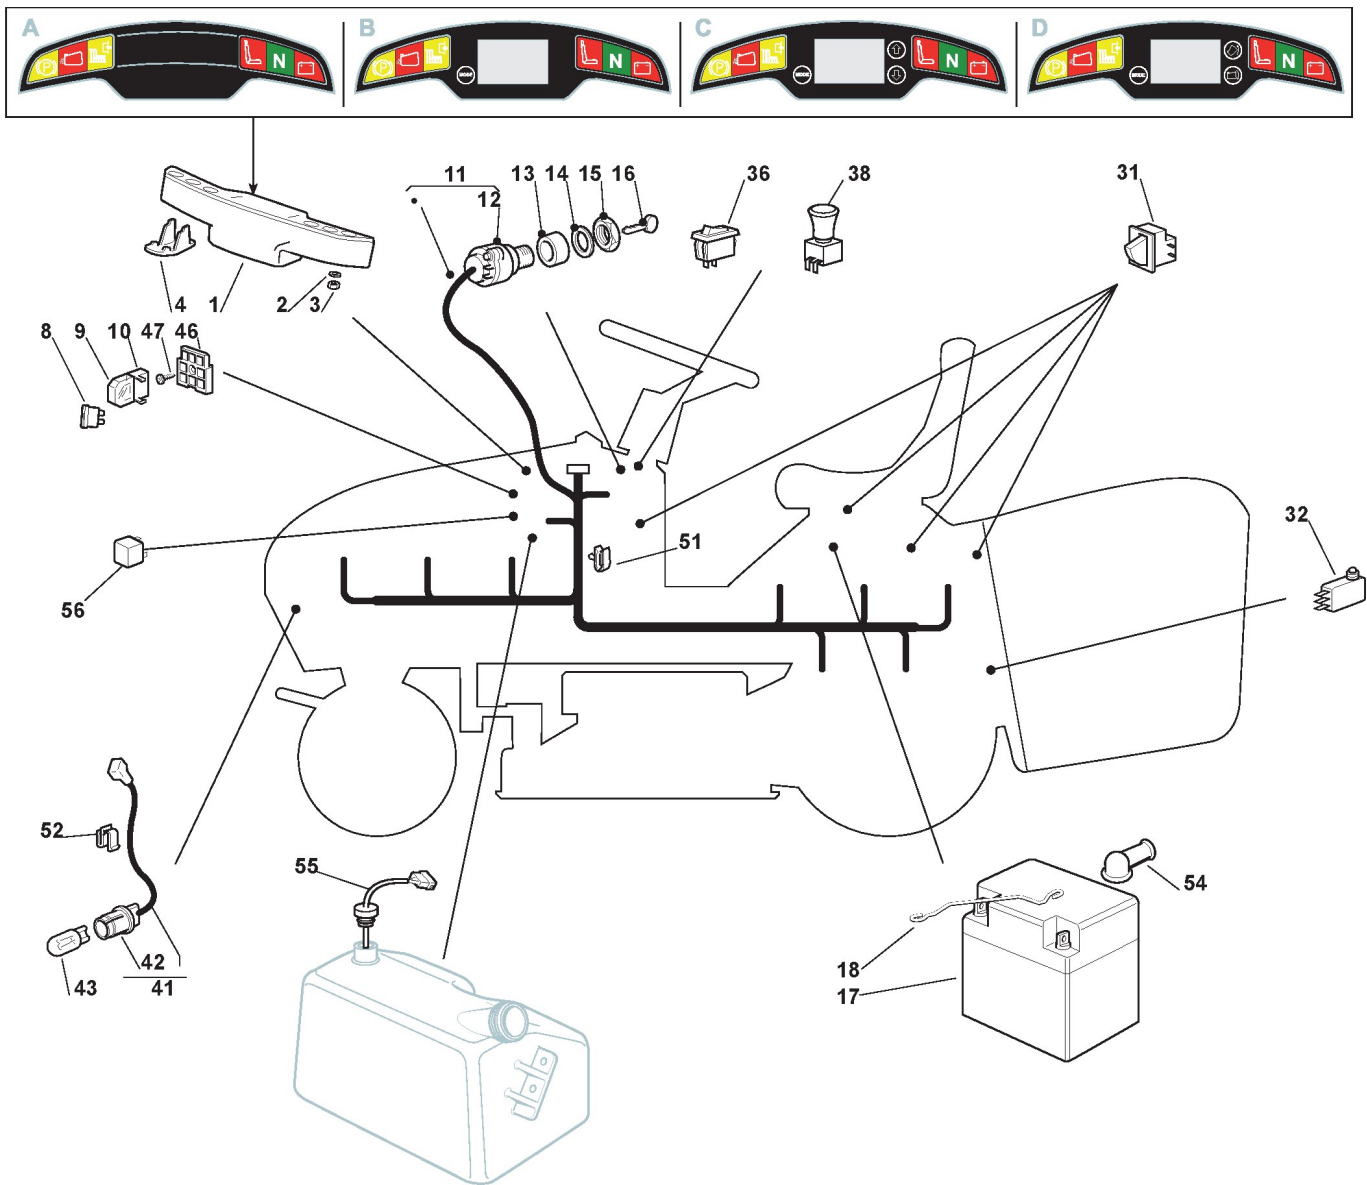

Eletrischeile

Bild Nr.	Anzahl	Teilenummer	Beschreibung	Hinweis	Von	Bis
1	1	382722422/2	Karte + Schutze (D)	To 31-august-2010		
1	1	382722422/3	Karte + Schutze (D)	From 01-september-2010 To 31-august-2014		
1	1	382722433/0	Karte + Schutze (D)	From 01-september-2014 To 31-august-2017		
1	1	382722433/1	Karte + Schutze (D)	From 01-september-2017		
2	2	112521320/0	Scheibe			
3	2	112154330/0	Mutter			
4	1	325031501/0	Buzzer-Schallverstärker			
8	1	133340035/0	Sicherung 15 A			
8	1	133340036/0	Sicherung 25 A			
8	1	133340040/0	Sicherung 10 A			
9	3	133215000/0	Deckel			
10	3	133500007/0	Sicherunghalter			
11	1	182040176/0	Kabelsatz	To 31-august-2014		
11	1	182040203/0	Kabelsatz - ISO	From 01-september-2014 To 31-august-2015		
11	1	182040203/1	Kabelsatz - ISO	From 01-september-2015 To 31-august-2017		
11	1	182040216/0	Kabelsatz	From 01-september-2017 To 31-october-2017		
11	1	182040216/1	Kabelsatz	From 01-november-2017		
12	1	118450072/0	Zündschloss			
13	1	118550136/0	Entfernungsstück			
14	1	118550135/0	Scheibe			
15	1	118400862/0	Ringbolzen			
16	1	118210022/0	Zündschlüssel			
17	1	118120002/1	Batterie			
18	1	125430230/0	Feder			
31	3	119410613/0	Mikroschalter			
32	1	119410605/1	Mikroschalter			
36	1	118450060/1	Headlight Switch	To 31-august-2016		
36	1	118450060/1LC	Headlight Switch	From 01-september-2016		
38	1	118450068/0	Schalter	Yellow;To 31-august-2016		
38	1	118450068/1	Schalter	Yellow;From 01-september-2016		
38	1	118450074/0	Kupplung Schalter	Red		
41	1	182040073/0	Scheinwerfer Kabel			
42	2	133500030/0	Scheinwerferlampe			
43	2	118459100/0	Lamp For Lights			
46	1	133500010/1	Plättchen			
47	1	112735170/0	Schraube			
51	5	133320506/0	Kabelbefestigung			
52	1	133320504/0	Kabelbefestigung			
54	1	118564864/1	Stecker			
55	1	125290001/0	Kraftstoffmesser			
56	1	133567000/0	Relais