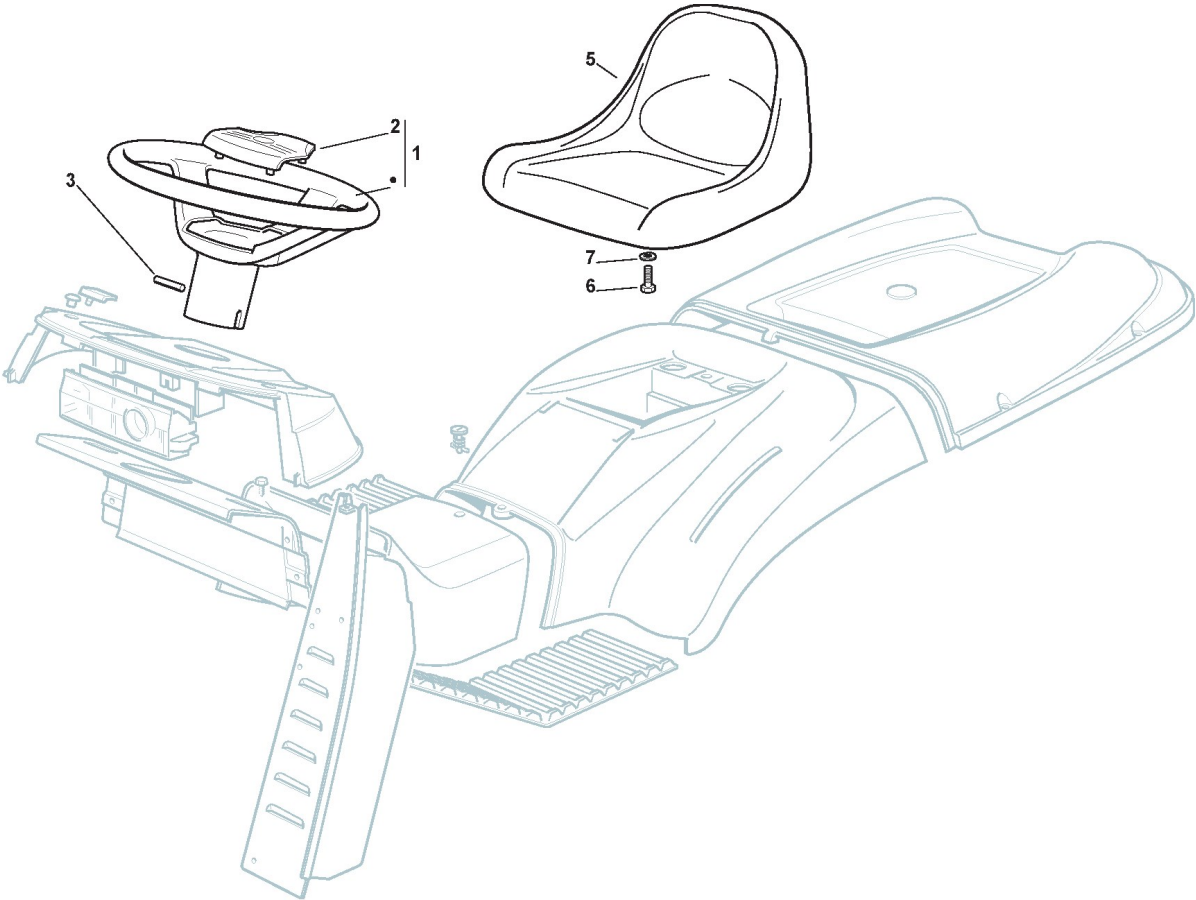

Sitz & Lenkrad

Bild Nr.	Anzahl	Teilenummer	Beschreibung	Hinweis	Von	Bis
1	1	125961217/1	Coated Steering Wheel Black Tc	To 31-august-2016		
1	1	125961217/1	Coated Steering Wheel Black Tc	From 01-september-2016		
2	1	325580505/0	Stopfen			
3	1	112620299/0	Stift			
5	1	125722468/0	Sitz			
6	4	112793102/0	Schraube			
7	4	112583500/0	Grower