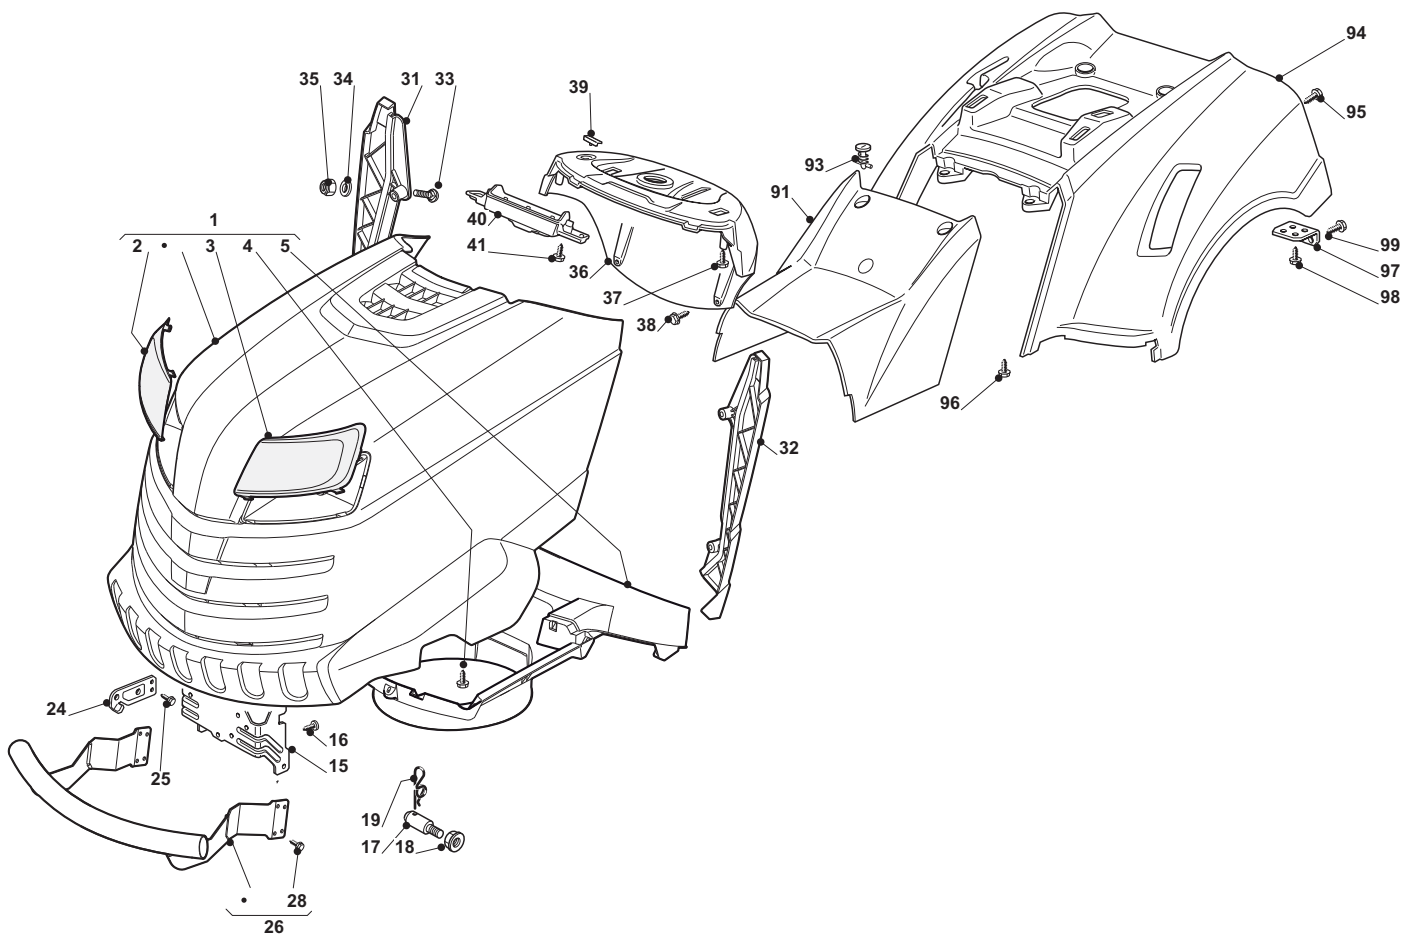

Body							In parts list notes identify as model NJA
POS	CODE	Q.TY	DESCRIZIONE	DESCRIPTION	DESCRIPTION	BESCHREIBUNG	NOTES
1	382076962/0	1	Cofano	Engine Hood	Capot	Haubesatz	
2	325410899/0	1	Mascherina Destra	Right Grill	Panneau Droite	Rechter Schutz	
3	325410900/0	1	Mascherina Sinistra	Left Grill	Panneau Gauche	Linker Schutz	
4	12735404/0	7	Vite	Screw	Vis	Schraube	
5	325108052/0	7	Convogliatore	Conveyor	Convoyeur	Konveyor	
15	325774301/2	1	Supporto Cofano	Engine Hood Support	Support Capot	Haubehalter	
16	12735403/0	5	Vite	Screw	Vis	Schraube	
17	25510079/0	2	Perno	Pin	Pivot	Augenabscheider	
18	12293201/0	2	Dado	Nut	Ecrou	Mutter	
19	24487998/0	2	Coppiglia	Cotter Pin	Goupille	Splint	
24	325547109/2	2	Piastrina	Plate	Plaque	Platte	
25	12731580/0	4	Vite	Screw	Vis	Schraube	
26	382869040/0	1	Protezione Silenziatore	Muffler Protection	Protection Silencieux	Auspuffschutz	
28	12734995/0	4	Vite	Screw	Vis	Schraube	
31	325599014/0	1	Supp. Cruscotto Destro	Right Dashboard Supp.	Support Tableau Droite	Rechter Konsolehalter	
32	325599015/0	1	Supp. Cruscotto Sin.	Left Dashboard Supp.	Support Tableau Gauche	Linker Konsolehalter	
33	12815221/0	4	Vite	Screw	Vis	Schraube	
34	12521330/0	4	Rosetta	Washer	Rondelle	Scheibe	
35	12154510/0	4	Dado	Nut	Ecrou	Mutter	
36	325120188/2	1	Cruscotto	Dashboard	Tableau De Bord	Konsole	
37	12728440/0	2	Vite	Screw	Vis	Schraube	
38	12735402/0	2	Vite	Screw	Vis	Schraube	
39	25260000/0	2	Gommino	Grommet	Protection	Schutz	
40	25600074/0	1	Protezione Scheda	Card Protection	Protection De Carte	Kartenschutz	
41	12735402/0	2	Vite	Screw	Vis	Schraube	
91	325110420/0	1	Copertura Centrale, Bianco	Cover, White	Couvre, Blanc	Kappe, Weiß	
93	25580020/0	2	Perno	Pivot	Goujon	Stift	
94	325110419/0	1	Copertura Ruote, Bianco	Wheels Cover, White	Couvre-Roues, Blanc	Radenkappe, Weiß	
95	12735402/0	4	Vite	Screw	Vis	Schraube	
96	12735402/0	2	Vite	Screw	Vis	Schraube	
97	25755041/0	2	Squadretta	Bracket	Equerre-Support	Winkel	
98	12728686/0	4	Vite	Screw	Vis	Schraube	
99	12735110/0	2	Vite	Screw	Vis	Schraube