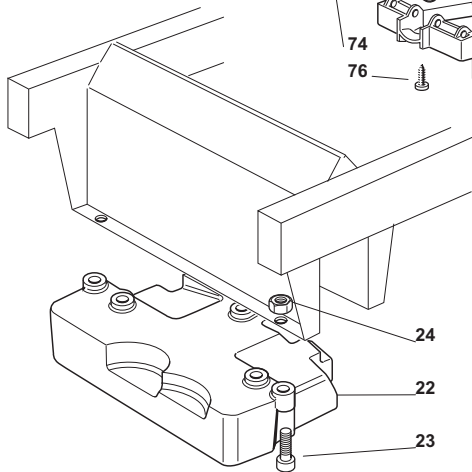

Optionals On Request							
POS	CODE	Q.TY	DESCRIZIONE	DESCRIPTION	DESCRIPTION	BESCHREIBUNG	NOTES
3	25510022/0	2	Perno	Pin	Pivot	Bolzen	
4	24487998/0	2	Coppiglia	Cotter Pin	Goupille	Splint	
5	82180062/0	1	Dotazione Viteria	Screws Outfit	Ensemble Des Vis	Schraubenausrüstung	
22	25519997/1	1	Peso	Weight	Poids	Gewicht	
23	12760520/0	3	Vite	Screw	Vis	Schraube	
24	12155000/0	3	Dado	Nut	Ecrou	Mutter	
42	25510021/1	1	Perno	Pin	Pivot	Bolzen	
43	24487999/0	1	Coppiglia	Cotter Pin	Goupille	Split	
51	182180090/0	1	Carica Batterie	Battery Charger	Chargeur De Batteries	Batterieladegerät	EU plug
51	182180091/0	1	Carica Batterie (U.K.)	Battery Charger (U.K.)	Chargeur De Batteries (U.K.)	Batterieladegerät (U.K.)	UK plug
72	25140093/0	1	Deflettore	Deflector	Deflecteur	Abweiser	
73	25394007/0	1	Manico	Handle	Guidon	Stiel	
74	25510077/0	1	Perno	Pin	Pivot	Bolzen	
75	25430245/0	1	Molla	Spring	Ressort	Feder	
76	12735410/0	1	Vite	Screw	Vis	Schraube	
77	25280000/1	1	Impugnatura	Handgrip	Branche	Griff	
78	25840011/1	1	Tirante In Gomma	Elastic Tie-Rod	Tirant Elastique	Elastische Zugstäbe	
79	25253004/0	2	Gancio	Hook	Crochet	Haken