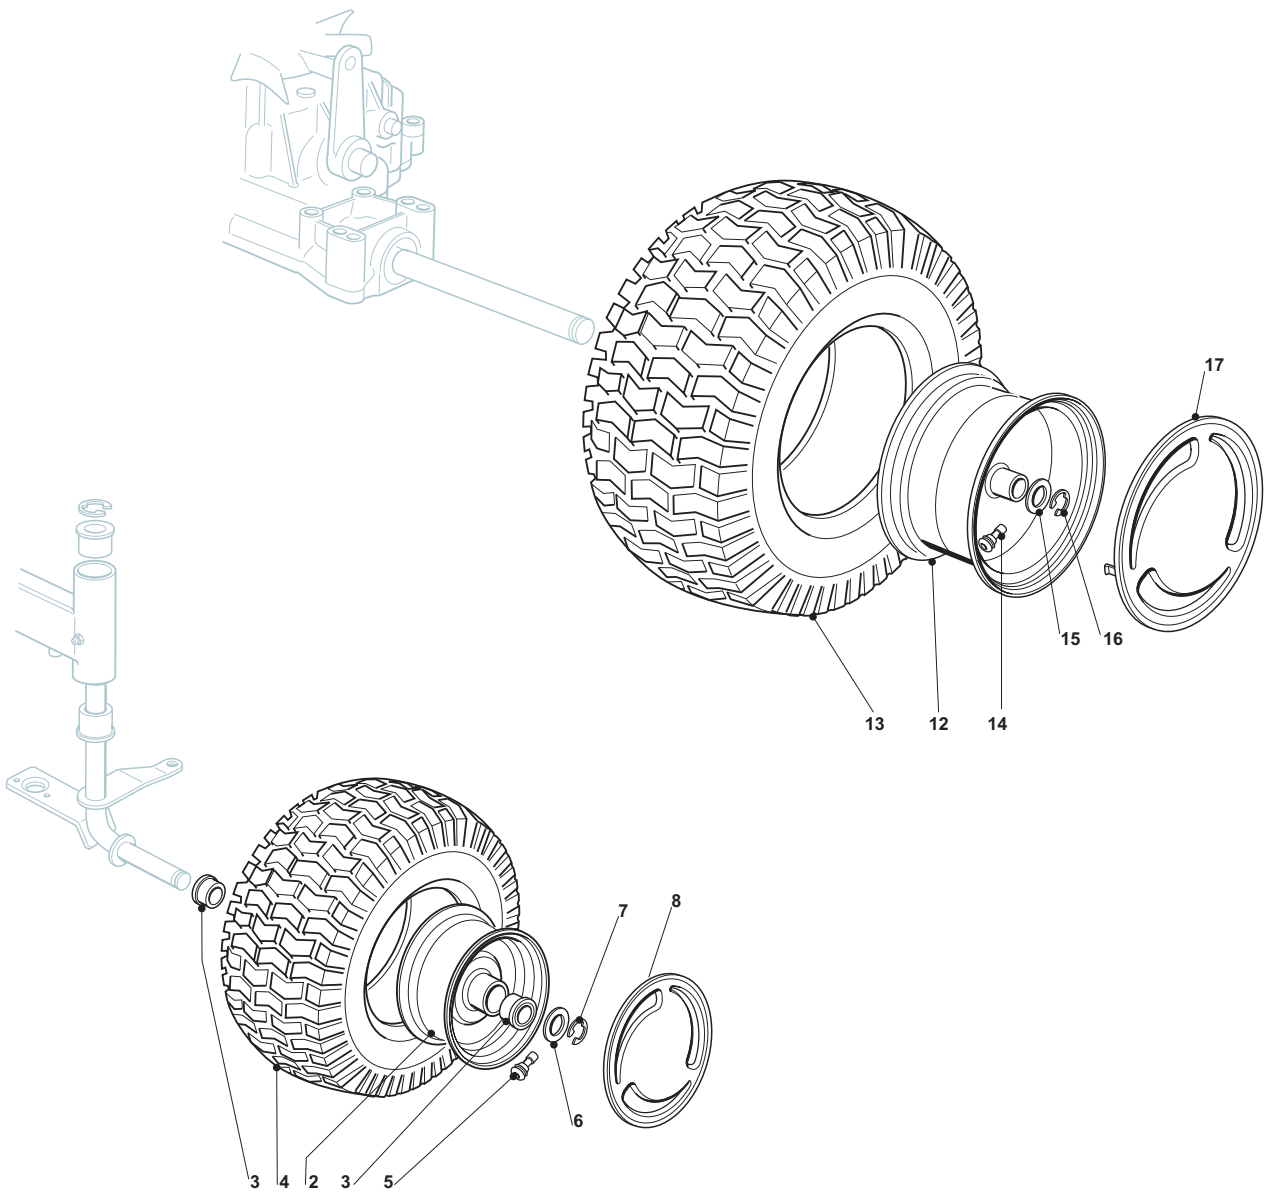

Wheels							
POS	CODE	Q.TY	DESCRIZIONE	DESCRIPTION	DESCRIPTION	BESCHREIBUNG	NOTES
2	182000598/0	2	Cerchio Ruota	Rimm	Bandage Roue	Vorderrad Felger	
3	25122200/2	4	Cuscinetto	Bearing	Roulement	Lager	
4	125590014/0	2	Pneumatico 13 "	Tyre 13 "	Pneu 13 "	Reifen 13 "	
4	127590066/0	2	Pneumatico 15"	Tyre 15"	Pneu 15"	Reifen 15"	
5	25950000/0	2	Valvola	Valve	Soupape	Ventil	
6	25670005/1	2	Rosetta	Washer	Rondelle	Scheibe	
7	12001000/0	2	Anello Elastico	Snap Ring	Anneau Ressort	Sprengring	
8	82110252/0	2	Coprinozzo	Hub Cover	Couvre Moyeu	Nabendeckel	
12	182000599/0	2	Cerchio Ruota	Rimm	Bandage Roue	Hintrerrad Felger	
13	125590015/0	2	Pneumatico	Shoe	Pneu	Reifen	
14	25950000/0	2	Valvola	Valve	Soupape	Ventil	
15	25670005/1	2	Rosetta	Washer	Rondelle	Scheibe	
16	12001010/0	2	Anello Elastico	Snap Ring	Anneau Ressort	Sprengring	
17	82110253/0	2	Copri ruota Post.	Rear Wheel Deck	Couvre Roue Post.	Hinterraddeckel