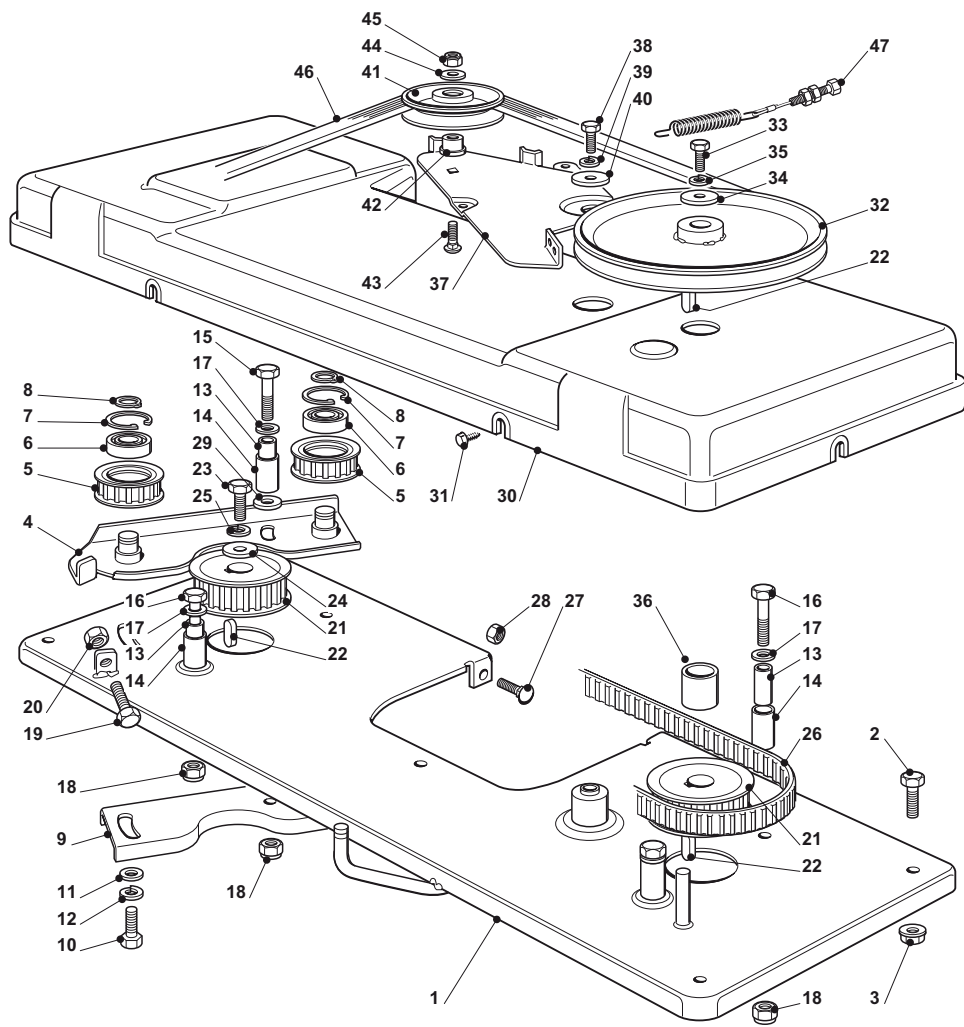

Blades Engagement							
POS	CODE	Q.TY	DESCRIZIONE	DESCRIPTION	DESCRIPTION	BESCHREIBUNG	NOTES
1	82547005/1	1	Piastra	Plate	Plate	Platte	
2	12792611/0	4	Vite	Screw	Vis	Schraube	
3	12293201/0	4	Dado	Nut	Ecrou	Mutter	
4	82785084/1	1	Supporto	Support	Support	Haltersatz	
5	25601561/0	2	Puleggia	Pulley	Poulie	Riemenscheibe	
6	119216048/0	2	Cuscinetto	Bearing	Roulement	Kuegellager	
7	12610800/0	2	Anello Elastico	Snap Ring	Anneau Ressort	Sprengring	
8	12609200/0	2	Seeger	Seeger	Seeger	Seeger	
9	25650037/0	1	Rinforzo	Stiffening	Reinforcement	Verstaerkung	
10	12793102/0	2	Vite	Screw	Vis	Schraube	
11	12521350/0	2	Rondella	Washer	Rondelle	Scheibe	
12	12583500/0	2	Grower	Grower	Grower	Grower	
13	25160003/0	4	Distanziale	Spacer	Entretoise	Distanzring	
14	25038000/0	4	Boccola	Bushing	Douille	Buchse	
15	12691700/0	1	Vite	Screw	Vis	Schraube	
16	12691200/0	3	Vite	Screw	Vis	Schraube	
17	12521350/0	4	Rondella	Washer	Rondelle	Scheibe	
18	12155000/0	4	Dado	Nut	Ecrou	Mutter	
19	12793900/0	1	Vite	Screw	Vis	Schraube	
20	12293200/0	1	Dado	Nut	Ecrou	Mutter	
21	25601562/0	2	Puleggia	Pulley	Poulie	Riemenscheibe	
22	12139480/0	3	Chiavetta	Key	Clavette	Keil	
23	12793102/0	1	Vite	Screw	Vis	Schraube	
24	25670007/0	1	Rosetta	Washer	Rondelle	Scheibe	
25	12583500/0	1	Grower	Grower	Grower	Grower	
26	35065601/0	1	Cinghia	Belt	Courroie	Keilriemen	
27	12815200/0	3	Vite	Screw	Vis	Schraube	
28	12292102/0	3	Dado	Nut	Ecrou	Mutter	
29	12523060/0	1	Rondella	Washer	Rondelle	Scheibe	
30	25060101/2	1	Carter	Case	Carter	Blech	
31	12735110/0	6	Vite	Screw	Vis	Schraube	
32	25601549/0	1	Puleggia	Pulley	Poulie	Riemenscheibe	
33	12793102/0	1	Vite	Screw	Vis	Schraube	
34	25670007/0	1	Rosetta	Washer	Rondelle	Scheibe	
35	12583500/0	1	Grower	Grower	Grower	Grower	
36	25160002/0	1	Distanziale	Spacer	Entretoise	Distanzring	
37	25318119/0	1	Leva Freno	Brake Lever	Levier Frein	Bremshebel	
38	12793102/0	1	Vite	Screw	Vis	Schraube	
39	12583500/0	1	Grower	Grower	Grower	Grower	
40	12523070/0	1	Rondella	Washer	Rondelle	Scheibe	
41	25601555/0	1	Puleggia	Pulley	Poulie	Riemenscheibe	
42	25160007/0	1	Distanziale	Spacer	Entretoise	Entfernungsstück	
43	12818900/0	1	Vite	Screw	Vis	Schraube	
44	12523060/0	1	Rondella	Washer	Rondelle	Scheibe	
45	12155000/0	1	Dado	Nut	Ecrou	Mutter	
46	35062812/0	1	Cinghia	Belt	Courroie	Keil Riemen	
47	82004609/0	1	Filo	Wire	Fil	Kabel