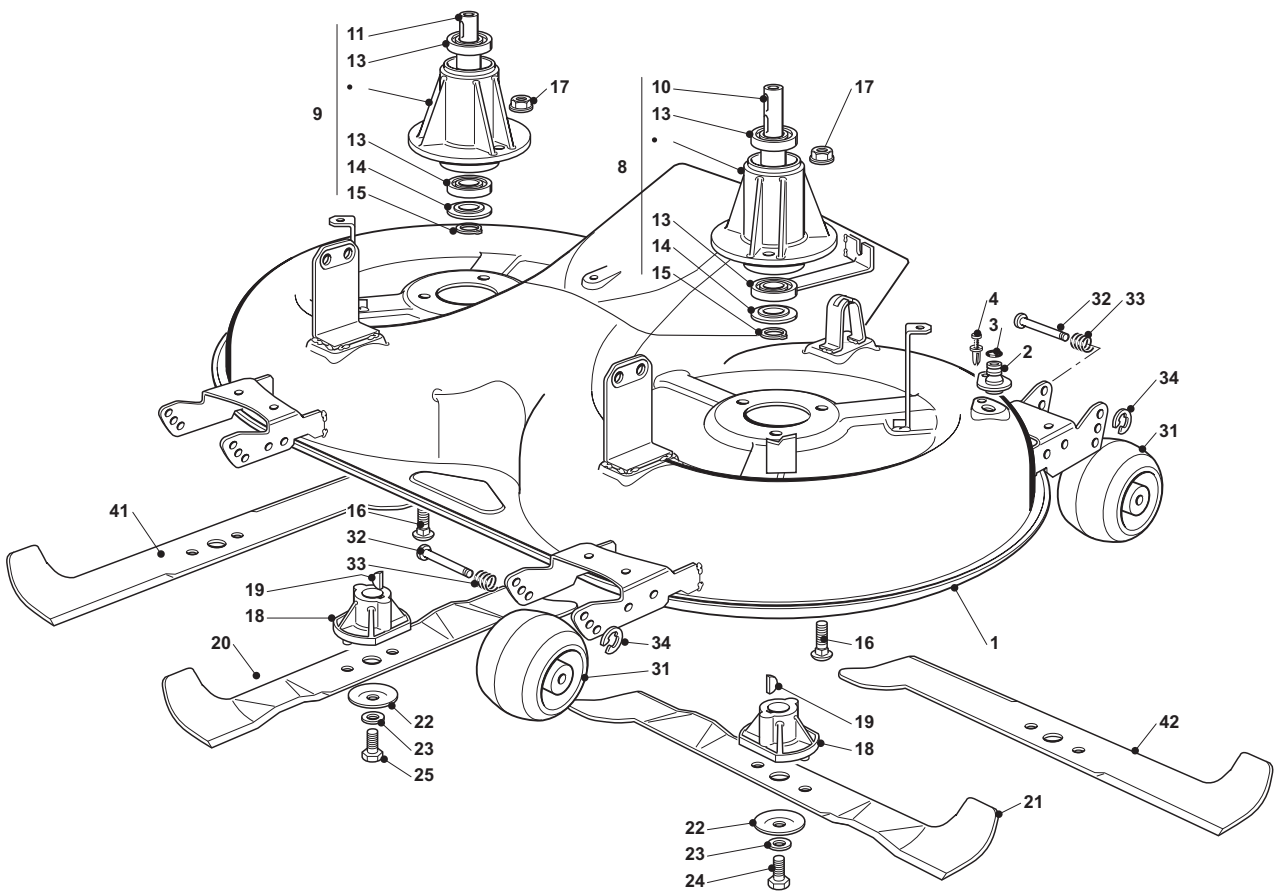

Cutting Plate							
POS	CODE	Q.TY	DESCRIZIONE	DESCRIPTION	DESCRIPTION	BESCHREIBUNG	NOTES
1	382564213/0	1	Piatto Di Taglio Nero	Cutting Plate Black	Plateau De Coupe Noire	Schneidwerkzeug Schwarz	*
1	382564214/0	1	Piatto Di Taglio Rosso	Cutting Plate Red	Plateau De Coupe Rouge	Schneidwerkzeug Rot	*
1	382564215/0	1	Piatto Di Taglio Giallo	Cutting Plate Yellow	Plateau De Coupe Jaune	Schneidwerkzeug Gelb	*
2	25033060/0	2	Attacco Tubo Acqua	Water Hose Connection	Raccord Tuyau D'Eau	Wasseranschluss	
3	19035000/0	2	Anello Or	O Ring	O Ring	O Ring	
4	12500030/0	2	Rivetto	Rivet	Rivet	Niet	
8	82207200/1	1	Ass. Flangia Principale	Main Shaft Support	Support Arbre Principal	Masserwellehauptsatz	
9	82207201/2	1	Ass. Flangia Secondaria	Secondary Shaft Support	Support Arbre Secondaire	Masserwelle Zweiteinsatz	
10	25020800/1	1	Albero Lama Principale	Main Blade Shaft	Arbre Lama Principal	Hauptmesserwelle	
11	25020801/2	1	Albero Lama Secondario	Secondary Blade Shaft	Arbre Lama Secondaire	Zweite Messerwelle	
13	19216032/0	4	Cuscinetto	Bearing	Roulement	Kugellager	
14	25160501/0	2	Disco Parapolvere	Dust Cover	Protege-Poussiere	Staubschuttscheibe	
15	12609260/0	2	Seeger	Seeger	Seeger	Seeger	
16	12818700/0	6	Vite	Screw	Vis	Schraube	
17	12154210/0	6	Dado	Nut	Ecrou	Mutter	
18	25463200/0	2	Mozzo Coltello	Blade Hub	Moyeu Lame	Messerhalter	
19	12139100/0	2	Linguetta	Feather	Clavette	Keil	
20	82004350/0	1	Coltello Destro Mulching, Alettato (Mod. 122)	Right Blade Mulching, Winged (Mod. 122)	Lame Droite Mulching, Aillettee (Mod. 122)	Rechter Messer Mulching, Flügel (Mod. 122)	*
21	82004349/0	1	Coltello Sinistro Mulching, Alettato (Mod. 122)	Left Blade Mulching, Winged (Mod. 122)	Lame Gauche Mulching, Aillettee (Mod. 122)	Linker Messer Mulching, Flügel (Mod. 122)	*
22	22160400/0	2	Disco Elastico	Elastic Washer	Rondelle Elastique	Federscheibe	
23	12523080/0	2	Rosetta	Washer	Rondelle	Scheibe	
24	12735694/0	1	Vite	Screw	Vis	Schraube	
25	12735695/1	1	Vite	Screw	Vis	Schraube	
31	182700004/0	4	Ruotino Antiscalpo Ø 100	Anti Scalp Wheel Ø 100	Roulettes Antiscalp Ø 100	Skalpierschutzrädchen Ø 100	
32	125510121/0	4	Perno	Pin	Pivot	Bolzen	
33	22450115/0	4	Molla	Spring	Ressort	Feder	
34	12000930/0	4	Fissatore A Corona	Crown Fastener	Fixateur A Couronne	Kronescheibe	
41	82004343/0	1	Coltello Destro, Alettato (Mod. 122)	Right Blade, Winged (Mod. 122)	Lame Droite, Aillettee (Mod. 122)	Rechter Messer, Flügel (Mod. 122)	*
42	82004342/0	1	Coltello Sinistro, Alettato (Mod. 122)	Left Blade, Winged (Mod. 122)	Lame Gauche, Aillettee (Mod. 122)	Linker Messer, Flügel (Mod. 122)	*