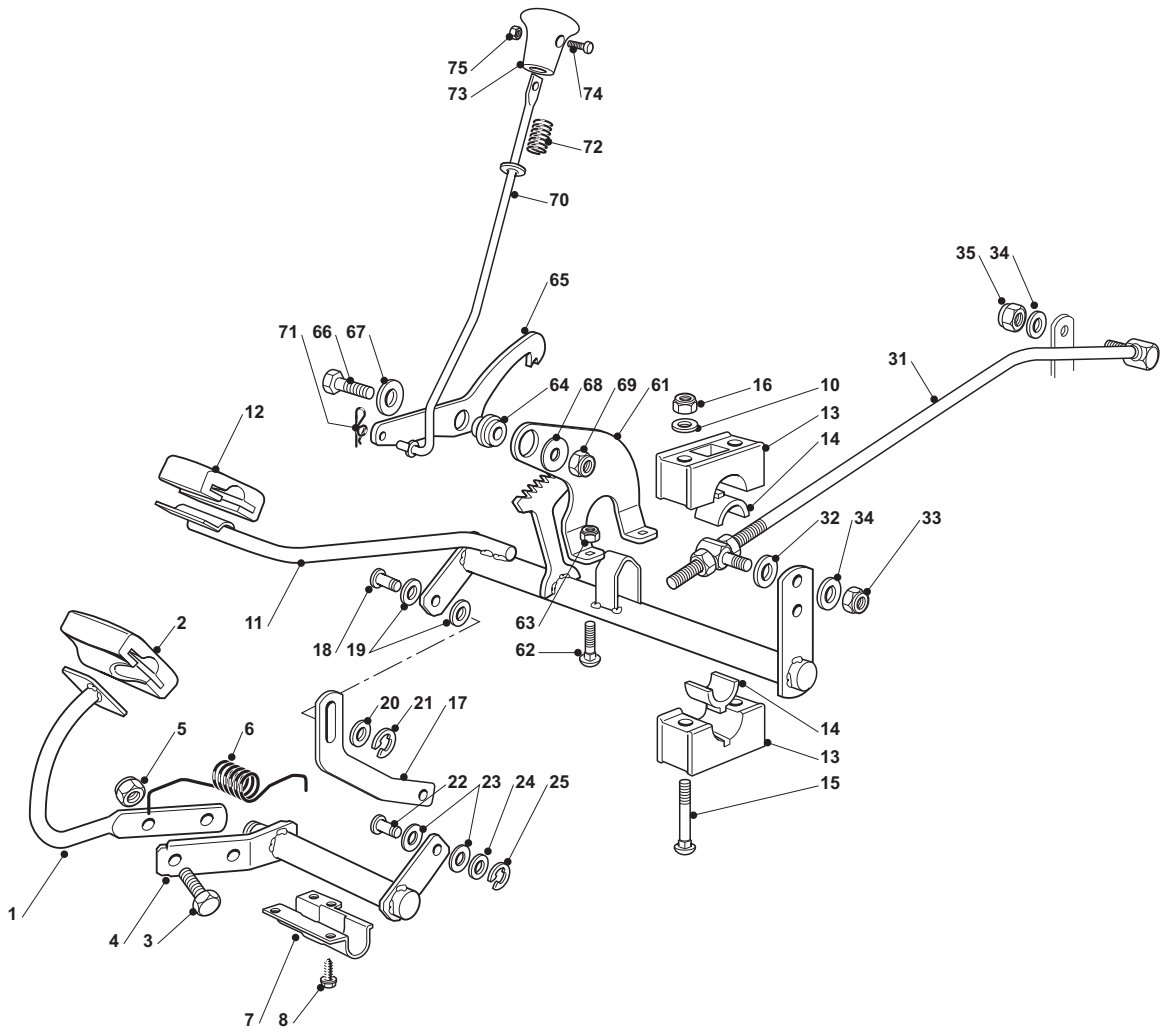

Drive Controls							
POS	CODE	Q.TY	DESCRIZIONE	DESCRIPTION	DESCRIPTION	BESCHREIBUNG	NOTES
1	382500045/0	1	Pedale	Pedal	Pedal	Pedal	
2	25110275/0	1	Coprstaffa	Clamp Cover	Couvre Etrier	Bridedeckel	
3	12793301/0	2	Vite	Screw	Vis	Schraube	
4	382000559/1	1	Asse	Axle	Axe	Achse	
5	12155000/0	2	Dado	Nut	Ecrou	Mutter	
6	125430246/1	1	Molla	Spring	Ressort	Feder	
7	325547133/1	1	Piastrina	Plate	Plaque	Platte	
8	12731601/0	4	Vite	Screw	Vis	Schraube	
10	12523040/0	4	Rosetta	Washer	Rondelle	Scheibe	
11	382000617/1	1	Asse	Axle	Axe	Achse	
12	25110274/0	1	Coprstaffa Anteriore	Clamp Cover Front	Couvre Etrier Avant	Bridedeckel Vorde	
13	325785354/0	4	Supporto	Support	Support	Halter	
14	325034003/0	4	Bronzina	Brass	Coussinet	Büchse	
15	112815271/0	4	Vite	Screw	Vis	Schraube	
16	12154510/0	4	Dado	Nut	Ecrou	Mutter	
17	325547207/0	1	Piastrina	Plate	Plaque	Platte	
18	125510085/1	1	Perno	Pin	Pivot	Bolzen	
19	25670011/0	2	Rondella	Washer	Rondelle	Scheibe	
20	12521350/0	1	Rondella	Washer	Rondelle	Scheibe	
21	12000930/0	1	Fissatore A Corona	Crown Fastener	Fixateur A Couronne	Kronescheibe	
22	125510085/1	1	Perno	Pin	Pivot	Bolzen	
23	25670011/0	2	Rondella	Washer	Rondelle	Scheibe	
24	12521350/0	1	Rondella	Washer	Rondelle	Scheibe	
25	12000930/0	1	Fissatore A Corona	Crown Fastener	Fixateur A Couronne	Kronescheibe	
31	382000612/0	1	Asta	Rod	Barre	Stange	
32	12523060/0	1	Rondella	Washer	Rondelle	Scheibe	
33	12154510/0	1	Dado	Nut	Ecrou	Mutter	
34	12523040/0	2	Rosetta	Washer	Rondelle	Scheibe	
35	12154510/0	1	Dado	Nut	Ecrou	Mutter	
61	325774477/0	1	Staffa	Clamp	Etrier	Bride	
62	12815210/0	2	Vite	Screw	Vis	Schraube	
63	12292102/0	2	Dado	Nut	Ecrou	Mutter	
64	125040638/0	1	Bussola	Bush	Douille	Büchse	
65	325022000/1	1	Gancio	Hook	Crochet	Haken	
66	12691100/0	1	Vite	Screw	Vis	Schraube	
67	12523060/0	1	Rondella	Washer	Rondelle	Scheibe	
68	22672152/0	1	Rondella	Washer	Rondelle	Scheibe	
69	12155000/0	1	Dado	Nut	Ecrou	Mutter	
70	125033091/0	1	Asta	Rod	Barre	Stange	
71	24487995/0	1	Coppiglia	Cotter Pin	Goupille	Split	
72	25430232/0	1	Molla	Spring	Ressort	Feder	
73	325605002/0	1	Pulsante	Button	Poussoir	Druckknopf	
74	112726389/0	1	Vite	Screw	Vis	Schraube	
75	12290800/0	1	Dado	Nut	Ecrou	Mutter