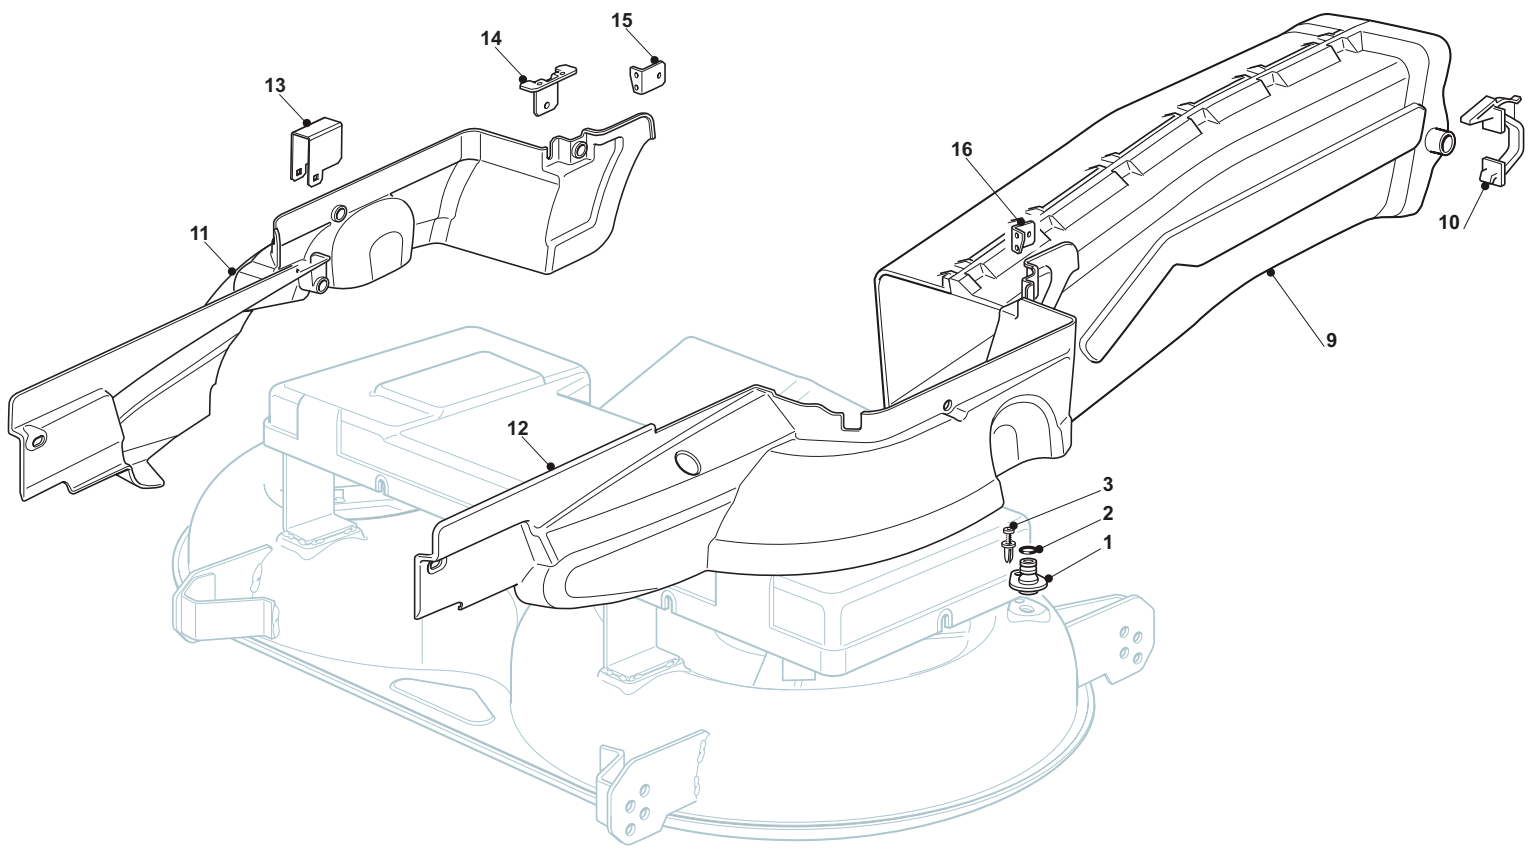

Guards And Conveyor							
POS	CODE	Q.TY	DESCRIZIONE	DESCRIPTION	DESCRIPTION	BESCHREIBUNG	NOTES
1	25033060/0	2	Attacco Tubo Acqua	Water Hose Connection	Raccord Tuyau D'Eau	Wasseranschluss	
2	19035000/0	2	Anello Or	O Ring	O Ring	O Ring	
3	12500030/0	2	Rivetto	Rivet	Rivet	Niet	
9	382108019/0	1	Convogliatore	Conveyor	Convoyeur	Leitblechsatz	
10	25774373/0	2	Staffa	Clamp	Bride	Bride	
11	325060152/0	1	Protezione	Protection	Protection	Schutz	
12	325060153/0	1	Protezione	Protection	Protection	Schutz	
13	325774267/0	2	Staffa	Clamp	Etrier	Bride	
14	325774423/0	2	Staffa	Clamp	Etrier	Bride	
15	325774425/0	1	Staffa	Clamp	Etrier	Bride	
16	325774421/0	1	Staffa	Clamp	Etrier	Bride