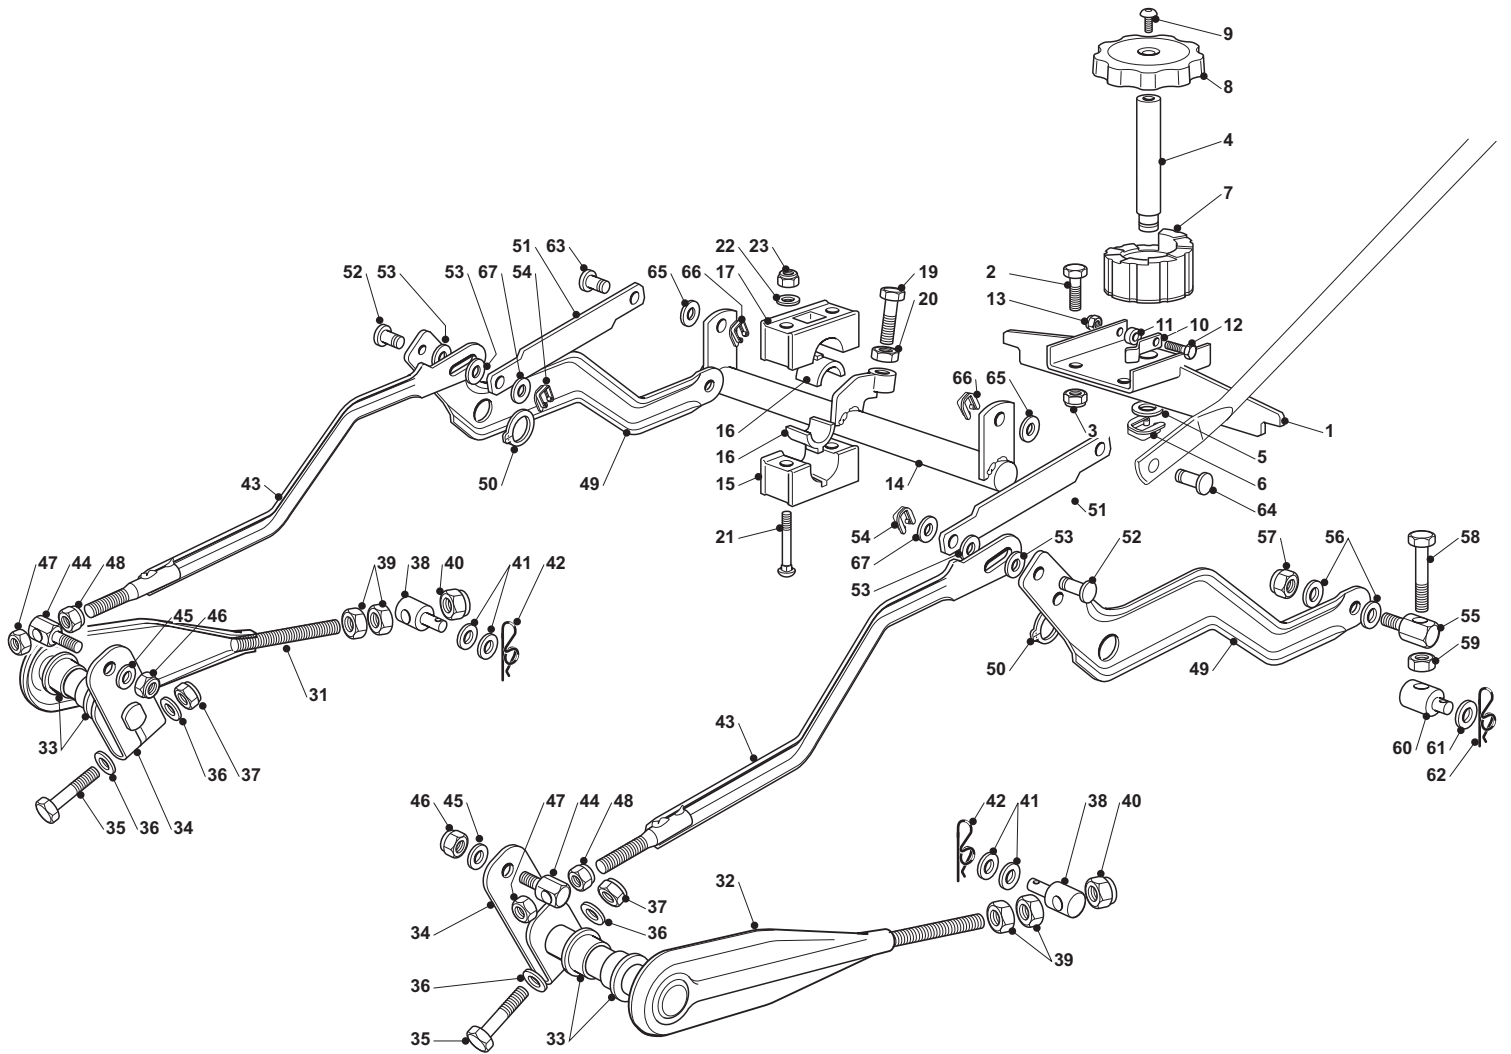

Cutting Plate Lifting							
POS	CODE	Q.TY	DESCRIZIONE	DESCRIPTION	DESCRIPTION	BESCHREIBUNG	NOTES
1	325785137/1	1	Supporto	Support	Support	Halter	
2	12791011/0	4	Vite	Screw	Vis	Schraube	
3	12292102/0	4	Dado	Nut	Ecrou	Mutter	
4	325735521/0	1	Settore	Sector	Secteur	Sektor	
5	12793102/0	2	Vite	Screw	Vis	Schraube	
6	12293201/0	2	Dado	Nut	Ecrou	Mutter	
7	382000551/0	1	Asse	Axle	Axe	Achse	
8	22034523/0	2	Boccola	Bush	Douille	Büchse	
9	25160025/0	1	Distanziale	Spacer	Entretoise	Entfernungsstück	
10	22672153/0	1	Rosetta	Washer	Rondelle	Scheibe	
11	382318241/0	1	Leva	Lever	Levier	Hebel	
12	125033002/1	1	Asta	Rod	Tige	Stab	
13	25394504/1	1	Manopola	Knob	Poignee	Griff	
14	25605000/1	1	Pulsante	Button	Poussoir	Druckknopf	
15	12620206/0	2	Spina	Pin	Goupille	Stift	
16	325470901/1	1	Nasello	Dog	Declic	Nase	
17	25510011/0	1	Perno	Pin	Pivot	Bolzen	
18	12604899/0	1	Fissatore A Corona	Crown Fastener	Fixateur A Couronne	Kronescheibe	
19	25430208/0	1	Molla	Spring	Ressort	Feder	
20	325033077/0	1	Asta Collegamento	Connecting Rod	Tige De Connexion	Verbindungsstab	
21	125510117/0	1	Perno	Pin	Pivot	Bolzen	
22	25670011/0	1	Rondella	Washer	Rondelle	Scheibe	
23	12436050/0	7	Piastrina	Plate	Plaque	Platte	
24	125430218/1	1	Molla	Spring	Ressort	Feder	