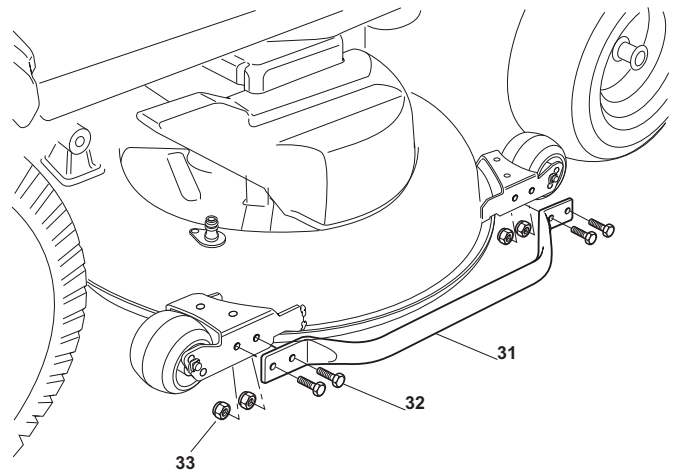

Optionals On Request							
POS	CODE	Q.TY	DESCRIZIONE	DESCRIPTION	DESCRIPTION	BESCHREIBUNG	NOTES
2	82400003/1	1	Protezione Uscita	Ejection Guard	Protection Sortie	Auswurfschutz	
3	25869043/0	1	Tube Di Aggancio	Support	Sopport	Halter	
4	18566112/0	2	Puntale	Cap	Embout	Druckstück	
5	12689515/0	2	Vite	Screw	Vis	Schraube	
6	12154510/0	2	Dado	Nut	Ecrou	Mutter	
7	25510022/0	2	Perno	Pin	Pivot	Bolzen	
8	24487998/0	2	Coppiglia	Cotter Pin	Goupille	Splint	
9	24487999/0	1	Coppiglia	Cotter Pin	Goupille	Split	
31	325869079/0	2	Protezione	Guard	Protection	Schutze	
32	12793102/0	8	Vite	Screw	Vis	Schraube	
33	12155000/0	8	Dado	Nut	Ecrou	Mutter	
41	382033113/0	1	Barra	Rod	Barre	Stange	
42	382774265/0	1	Staffa Supporto Traino Dx	Bracket Right Hitch Support	Etrier Support Trainage Droite	Buegel Halter Für Rechten Zug	
43	382774267/0	1	Staffa Supporto Traino Sx	Bracket Left Hitch Support	Etrier Support Trainage Gauche	Buegelhalter Für Linken Zug	
44	112521395/0	2	Vite	Screw	Vis	Schraube	
45	12620305/0	2	Spina	Pin	Goupille	Stift	
46	125510118/0	2	Perno	Pin	Pivot	Bolzen	
47	24487997/0	2	Coppiglia	Cotter Pin	Goupille	Splint	
48	25510021/1	1	Perno	Pin	Pivot	Bolzen	
49	24487999/0	1	Coppiglia	Cotter Pin	Goupille	Split	
72	25140092/0	1	Deflettore	Deflector	Deflecteur	Abweiser	
73	325394019/0	1	Manico	Handle	Guidon	Stiel	
74	25510077/0	1	Perno	Pin	Pivot	Bolzen	
75	25430245/0	1	Molla	Spring	Ressort	Feder	
76	12735405/0	1	Vite	Screw	Vis	Schraube	
77	25280000/1	1	Impugnatura	Handgrip	Branche	Griff	
78	25840011/1	1	Tirante In Gomma	Elastic Tie-Rod	Tirant Elastique	Elastische Zugstäbe	
79	25253004/0	2	Gancio	Hook	Crochet	Haken