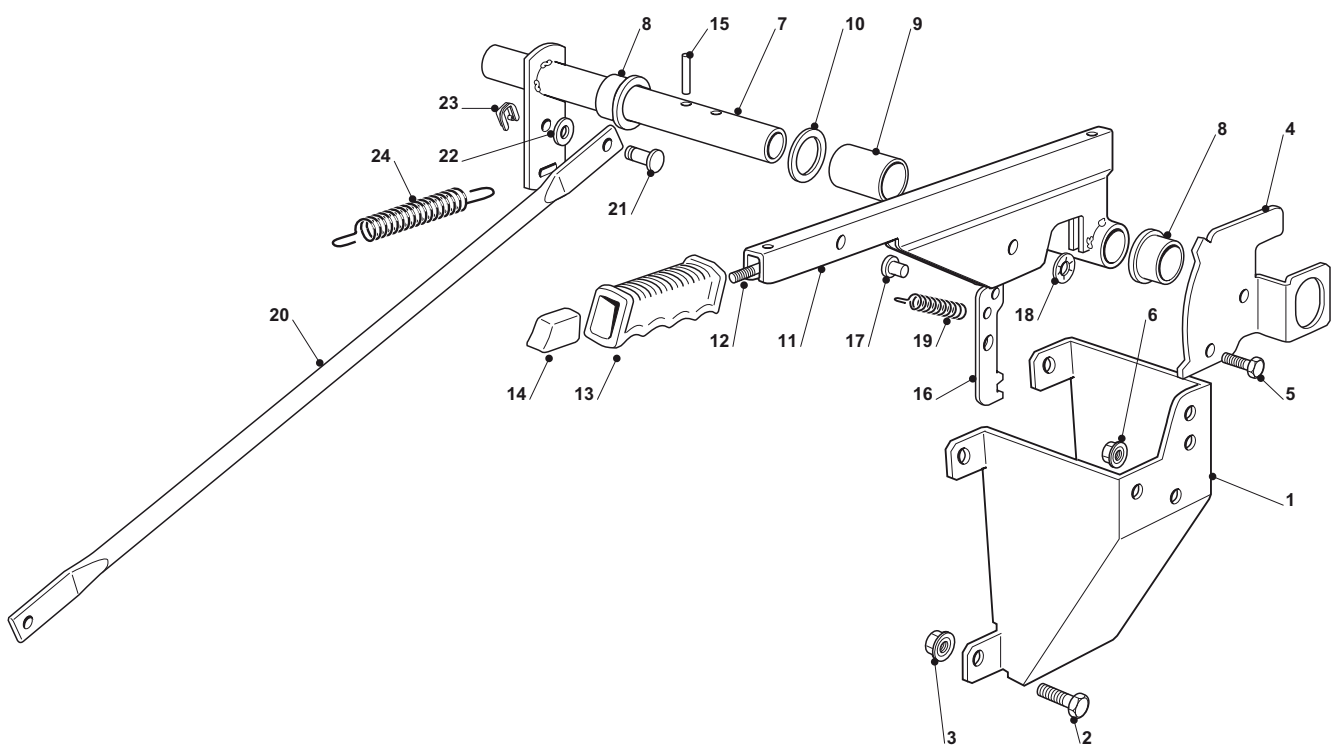

Cutting Plate Lifting							
POS	CODE	Q.TY	DESCRIZIONE	DESCRIPTION	DESCRIPTION	BESCHREIBUNG	NOTES
1	325785137/1	1	Supporto	Support	Support	Halter	
2	12791011/0	4	Vite	Screw	Vis	Schraube	
3	12292102/0	4	Dado	Nut	Ecrou	Mutter	
4	325735521/0	1	Settore	Sector	Secteur	Sektor	
5	12793102/0	2	Vite	Screw	Vis	Schraube	
6	12293201/0	2	Dado	Nut	Ecrou	Mutter	
7	382000551/0	1	Asse	Axle	Axe	Achse	
8	22034523/0	2	Boccola	Bush	Douille	Büchse	
9	25160025/0	1	Distanziale	Spacer	Entretoise	Entfernungsstück	
10	22672153/0	1	Rosetta	Washer	Rondelle	Scheibe	
11	382318241/0	1	Leva	Lever	Levier	Hebel	
12	125033002/1	1	Asta	Rod	Tige	Stab	
13	25394504/1	1	Manopola	Knob	Poignee	Griff	
14	25605000/1	1	Pulsante	Button	Poussoir	Druckknopf	
15	12620206/0	2	Spina	Pin	Goupille	Stift	
16	325470901/1	1	Nasello	Dog	Declic	Nase	
17	25510011/0	1	Perno	Pin	Pivot	Bolzen	
18	12604899/0	1	Fissatore A Corona	Crown Fastener	Fixateur A Couronne	Kronescheibe	
19	25430208/0	1	Molla	Spring	Ressort	Feder	
20	325033077/0	1	Asta Collegamento	Connecting Rod	Tige De Connexion	Verbindungsstab	
21	125510117/0	1	Perno	Pin	Pivot	Bolzen	
22	25670011/0	1	Rondella	Washer	Rondelle	Scheibe	
23	12436050/0	7	Piastrina	Plate	Plaque	Platte	
24	125430218/1	1	Molla	Spring	Ressort	Feder	