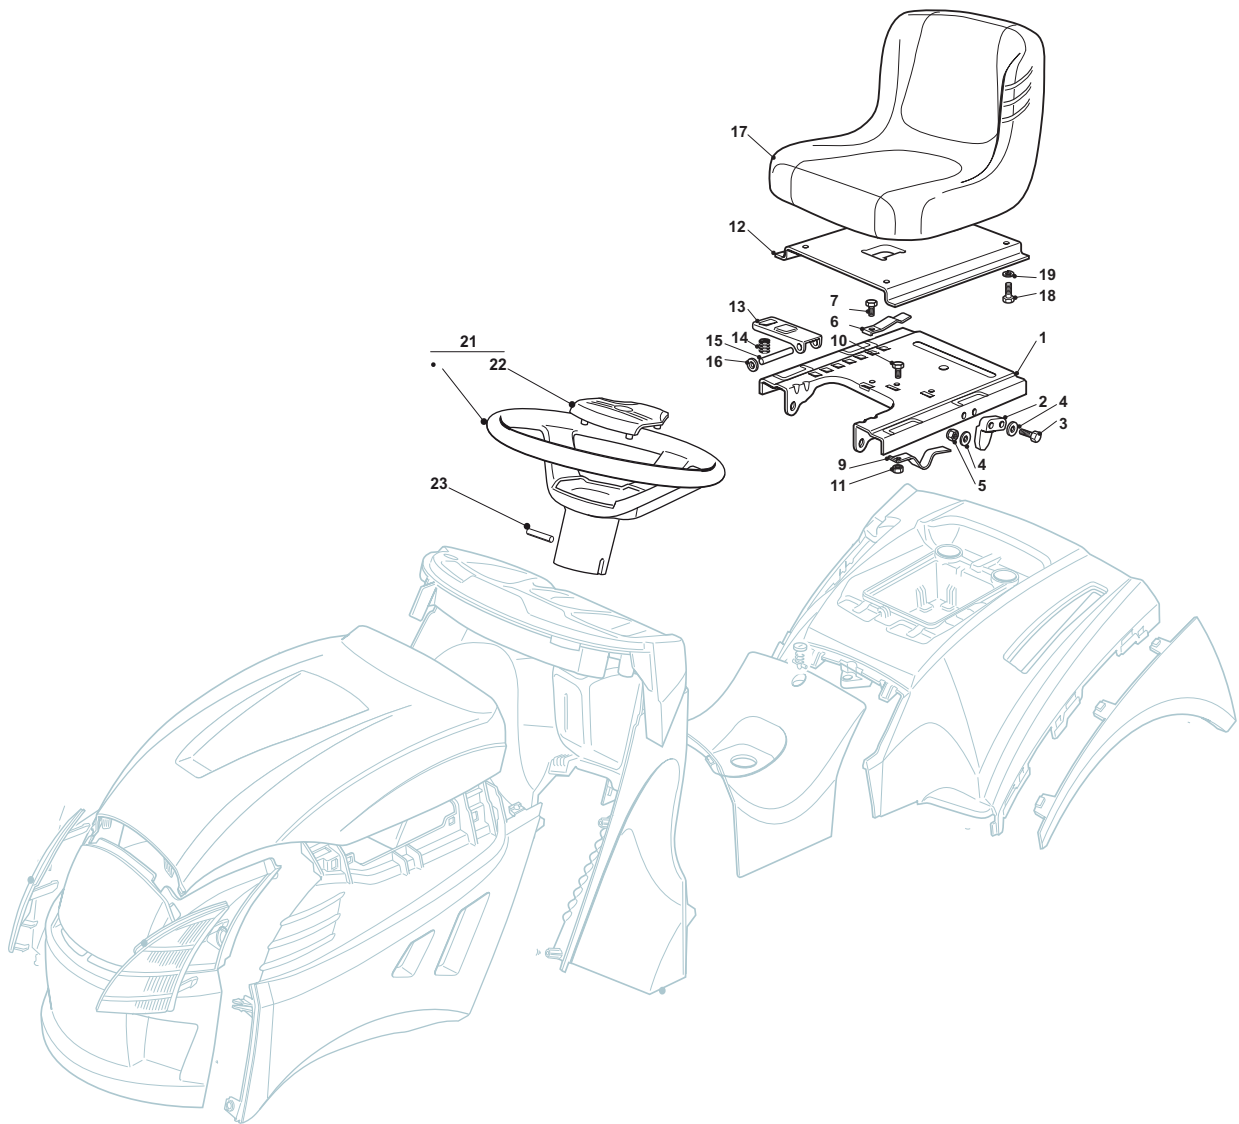

Seat & Steering Wheel							
POS	CODE	Q.TY	DESCRIZIONE	DESCRIPTION	DESCRIPTION	BESCHREIBUNG	NOTES
1	25785149/2	1	Supp. Sedile Fisso	Fixed Seat Supp.	Support Siege Fixe	Fest Sitzhalter	
2	25060033/0	1	Camma	Cam	Came	Nocken	
3	12815050/0	2	Vite	Screw	Vis	Schraube	
4	12521320/0	4	Rosetta	Washer	Rondelle	Scheibe	
5	12372550/0	2	Dado	Nut	Ecrou	Mutter	
6	25430203/0	1	Molla Arresto	Spring	Ressort D'Arret	Rastfeder	
7	12731580/0	1	Vite	Screw	Vis	Schraube	
9	25430223/2	1	Molla	Spring	Ressort	Feder	
10	12789000/0	1	Vite	Screw	Vis	Schraube	
11	12154330/0	1	Dado	Nut	Ecrou	Mutter	
12	325785147/1	1	Supporto Sedile	Seat Support	Support Siege	Sitzhalter	
13	325318109/1	1	Leva Arresto	Stop Lever	Levier D'Arret	Abstellhebel	
14	125430202/1	1	Molla	Spring	Ressort	Feder	
15	25510000/0	1	Perno	Pin	Pivot	Bolzen	
16	12604897/0	2	Anello Elastico	Snap Ring	Anneau Ressort	Sprengring	
17	25722459/0	1	Sedile	Seat	Siege	Sitz	
18	12793102/0	4	Vite	Screw	Vis	Schraube	
19	12583500/0	4	Grower	Grower	Grower	Grower	
21	25961214/0	1	Volante	Steering Wheel	Volant	Lenkrad	
22	325580500/0	1	Tappo	Cap	Bouchon	Stopfen	
23	12620299/0	1	Spina	Pin	Goupille	Stift