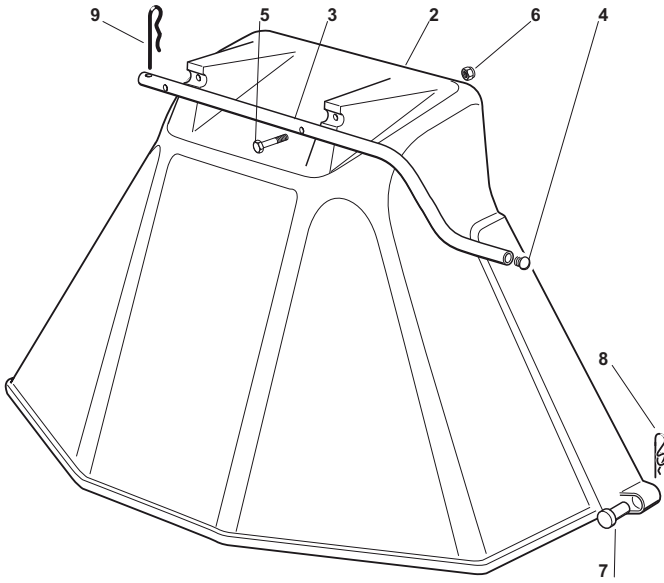

Optionals On Request							
POS	CODE	Q.TY	DESCRIZIONE	DESCRIPTION	DESCRIPTION	BESCHREIBUNG	NOTES
2	82400003/1	1	Protezione Uscita	Ejection Guard	Protection Sortie	Auswurfschutz	
3	25869043/0	1	Tube Di Aggancio	Support	Sopport	Halter	
4	18566112/0	2	Puntale	Cap	Embout	Druckstück	
5	12689515/0	2	Vite	Screw	Vis	Schraube	
6	12154510/0	2	Dado	Nut	Ecrou	Mutter	
7	25510022/0	2	Perno	Pin	Pivot	Bolzen	
8	24487998/0	2	Coppiglia	Cotter Pin	Goupille	Splint	
9	24487999/0	1	Coppiglia	Cotter Pin	Goupille	Split	
31	325869079/0	2	Protezione	Guard	Protection	Schutze	
32	12793102/0	8	Vite	Screw	Vis	Schraube	
33	12155000/0	8	Dado	Nut	Ecrou	Mutter	
41	382033113/0	1	Barra	Rod	Barre	Stange	
42	382774265/0	1	Staffa Supporto Traino Dx	Bracket Right Hitch Support	Etrier Support Trainage Droite	Buegel Halter Für Rechten Zug	
43	382774267/0	1	Staffa Supporto Traino Sx	Bracket Left Hitch Support	Etrier Support Trainage Gauche	Buegelhalter Für Linken Zug	
44	112521395/0	2	Vite	Screw	Vis	Schraube	
45	12620305/0	2	Spina	Pin	Goupille	Stift	
46	125510118/0	2	Perno	Pin	Pivot	Bolzen	
47	24487997/0	2	Coppiglia	Cotter Pin	Goupille	Splint	
48	25510021/1	1	Perno	Pin	Pivot	Bolzen	
49	24487999/0	1	Coppiglia	Cotter Pin	Goupille	Split	
72	25140092/0	1	Deflettore	Deflector	Deflecteur	Abweiser	
73	325394019/0	1	Manico	Handle	Guidon	Stiel	
74	25510077/0	1	Perno	Pin	Pivot	Bolzen	
75	25430245/0	1	Molla	Spring	Ressort	Feder	
76	12735405/0	1	Vite	Screw	Vis	Schraube	
77	25280000/1	1	Impugnatura	Handgrip	Branche	Griff	
78	25840011/1	1	Tirante In Gomma	Elastic Tie-Rod	Tirant Elastique	Elastische Zugstäbe	
79	25253004/0	2	Gancio	Hook	Crochet	Haken