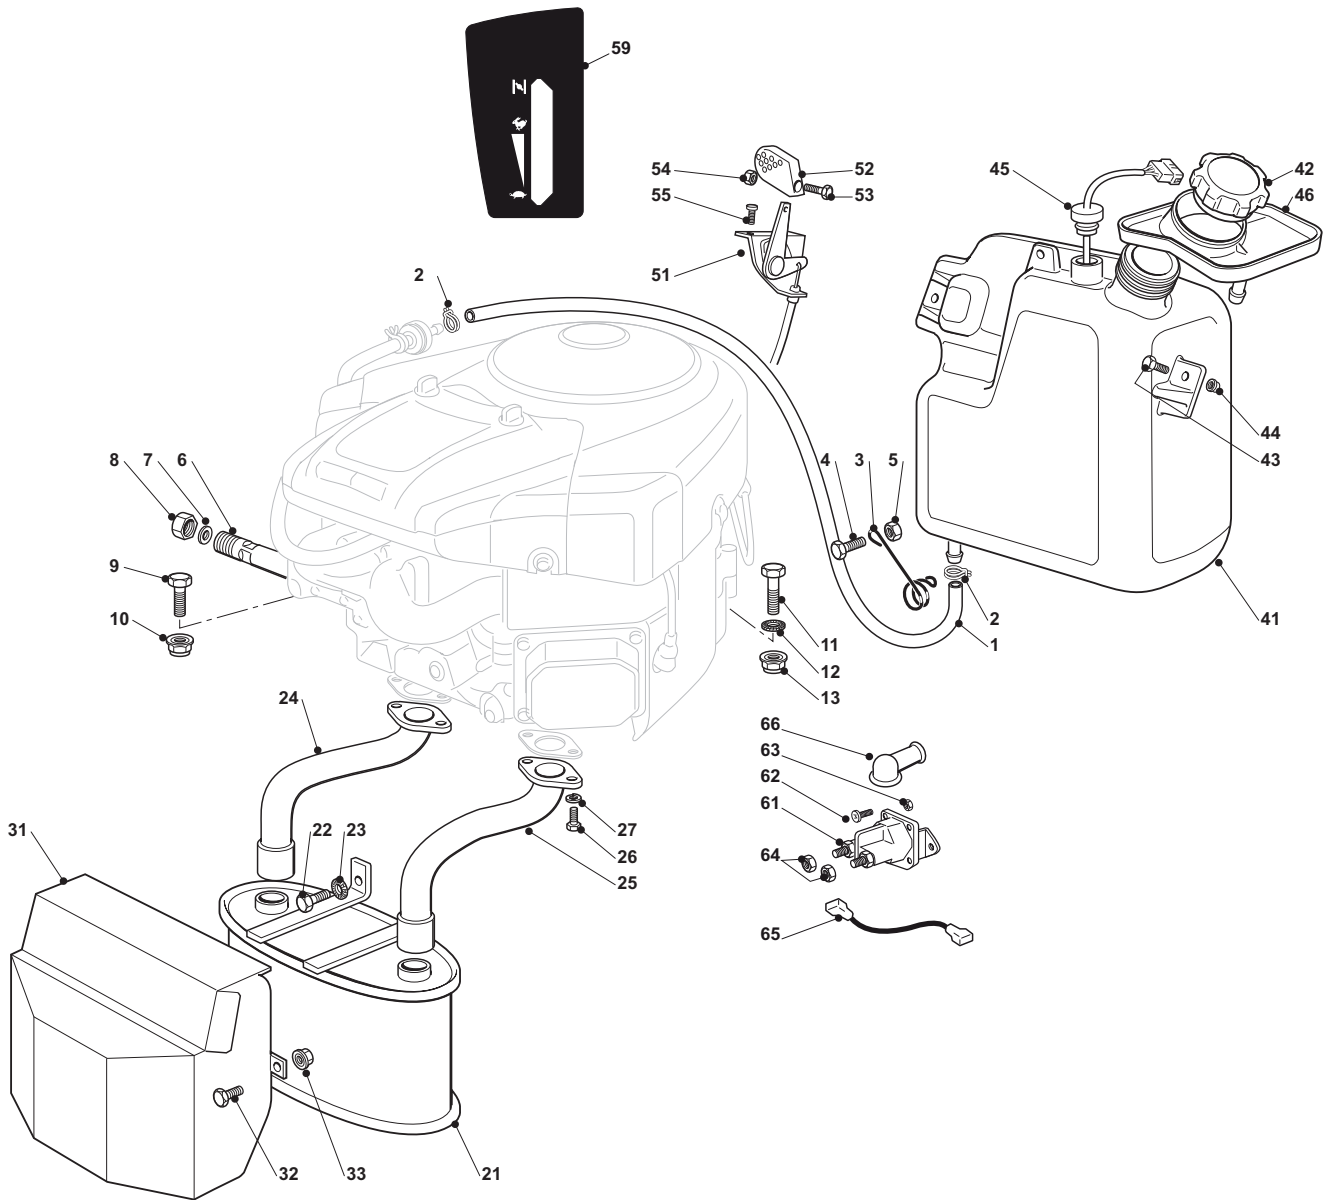

Engine - B&S 20 - 22 - 24 HP

POS	CODE	Q.TY	DESCRIZIONE	DESCRIPTION	DESCRIPTION	BESCHREIBUNG	NOTES
1	25869016/1	1	Tubo Collegamento	Connecting Tube	Tube De Connexion	Verbindungsrohr	
2	18375051/1	2	Fascetta	Fair Led	Fixation De Cable	Kabelbefestigung	
3	25430239/1	1	Molla	Spring	Ressort	Feder	
4	12790781/0	1	Vite	Screw	Vis	Schraube	
5	12292102/0	1	Dado	Nut	Ecrou	Mutter	
6	25598050/0	1	Prolunga Scarico Olio	Oil Discharge Extension	Extension Dech. Huile	Öl Abfluss	
7	18737849/0	1	Tappo Per Prolunga	Oil Cap	Bouchon Huile	Ölverschluss	
8	18401001/1	1	Guarnizione	Oil Seal	Garniture	Dichtung	
9	12691100/0	3	Vite	Screw	Vis	Schraube	
10	12154210/0	3	Dado	Nut	Ecrou	Mutter	
11	12691115/0	1	Vite	Screw	Vis	Schraube	
12	12540260/0	1	Rondella	Washer	Rondelle	Scheibe	
13	12154210/0	1	Dado	Nut	Ecrou	Mutter	
21	182750009/0	1	Silenziatore	Muffler	Silenceux	Auspuff	
22	12793301/0	2	Vite	Screw	Vis	Schraube	
23	12540260/0	2	Rondella	Washer	Rondelle	Scheibe	
24	118738236/0	1	Tubo Scarico Dx	Exhaust Right Tube	Tube Droit Pour Echapp.	Rechtes Verbindungsrohr	
25	118738237/0	1	Tubo Scarico Sx	Exhaust Left Tube	Tube Gauche Pour Echapp.	Linkes Verbindungsrohr	
26	12735530/0	4	Vite	Screw	Vis	Schraube	
27	12583500/0	4	Grower	Grower	Grower	Grower	
31	382598043/1	1	Protezione	Guard	Protection	Schutze	
32	12791011/0	2	Vite	Screw	Vis	Schraube	
33	12292102/0	2	Dado	Nut	Ecrou	Mutter	
41	325735125/2	1	Serbatoio	Tank	Reservoir	Tank	
42	325795003/0	1	Tappo Serbatoio	Cap	Bouchon	Tankverschluss	
43	12788910/0	2	Vite	Screw	Vis	Schraube	
44	12500092/0	2	Rivetto	Rivet	Rivet	Niet	
45	125290002/0	1	Indicatore Livello	Fuel Level Indicator	Indicateur Niveau	Kraftstoffmesser	
46	325600086/0	1	Protezione Benzina	Guard	Protection	Schutz	
51	182000218/0	1	Acceleratore	Accelerator	Accelérateur	Gas Zug	
52	325592000/0	1	Manopolina	Handle	Poigne	Griff	
53	125943012/0	1	Vite	Screw	Vis	Schraube	
54	12290800/0	1	Dado	Nut	Ecrou	Mutter	
55	12788512/0	2	Vite	Screw	Vis	Schraube	
59	14360717/0	1	Etichetta	Label	Étiquette	Klebzettel	
61	18736111/0	1	Relè Avviamento	Starter Relay	Relais D'Allumage	Anlassrelais	
62	12791011/0	2	Vite	Screw	Vis	Schraube	
63	12292102/0	2	Dado	Nut	Ecrou	Mutter	
64	12360352/0	2	Dado	Nut	Ecrou	Mutter	
65	25065002/0	1	Cavo Relé Avv.	Cable	Cable	Kabel	
66	18564861/1	1	Cappuccio	Protection	Capuchon	Stecker