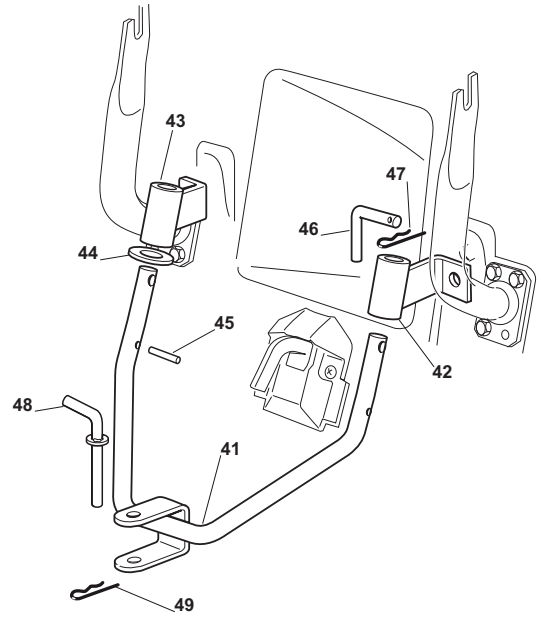

Optionals On Request							
POS	CODE	Q.TY	DESCRIZIONE	DESCRIPTION	DESCRIPTION	BESCHREIBUNG	NOTES
2	82400003/1	1	Protezione Uscita	Ejection Guard	Protection Sortie	Auswurfschutz	
3	25869043/0	1	Tube Di Aggancio	Support	Sopport	Halter	
4	18566112/0	2	Puntale	Cap	Embout	Druckstück	
5	12689515/0	2	Vite	Screw	Vis	Schraube	
6	12154510/0	2	Dado	Nut	Ecrou	Mutter	
7	25510022/0	2	Perno	Pin	Pivot	Bolzen	
8	24487998/0	2	Coppiglia	Cotter Pin	Goupille	Splint	
9	24487999/0	1	Coppiglia	Cotter Pin	Goupille	Split	
31	325869079/0	2	Protezione	Guard	Protection	Schutze	
32	12793102/0	8	Vite	Screw	Vis	Schraube	
33	12155000/0	8	Dado	Nut	Ecrou	Mutter	
41	382033113/0	1	Barra	Rod	Barre	Stange	
42	382774265/0	1	Staffa Supporto Traino Dx	Bracket Right Hitch Support	Etrier Support Trainage Droite	Buegel Halter Für Rechten Zug	
43	382774267/0	1	Staffa Supporto Traino Sx	Bracket Left Hitch Support	Etrier Support Trainage Gauche	Buegelhalter Für Linken Zug	
44	112521395/0	2	Vite	Screw	Vis	Schraube	
45	12620305/0	2	Spina	Pin	Goupille	Stift	
46	125510118/0	2	Perno	Pin	Pivot	Bolzen	
47	24487997/0	2	Coppiglia	Cotter Pin	Goupille	Splint	
48	25510021/1	1	Perno	Pin	Pivot	Bolzen	
49	24487999/0	1	Coppiglia	Cotter Pin	Goupille	Split	
72	25140092/0	1	Deflettore	Deflector	Deflecteur	Abweiser	
73	325394019/0	1	Manico	Handle	Guidon	Stiel	
74	25510077/0	1	Perno	Pin	Pivot	Bolzen	
75	25430245/0	1	Molla	Spring	Ressort	Feder	
76	12735405/0	1	Vite	Screw	Vis	Schraube	
77	25280000/1	1	Impugnatura	Handgrip	Branche	Griff	
78	25840011/1	1	Tirante In Gomma	Elastic Tie-Rod	Tirant Elastique	Elastische Zugstäbe	
79	25253004/0	2	Gancio	Hook	Crochet	Haken