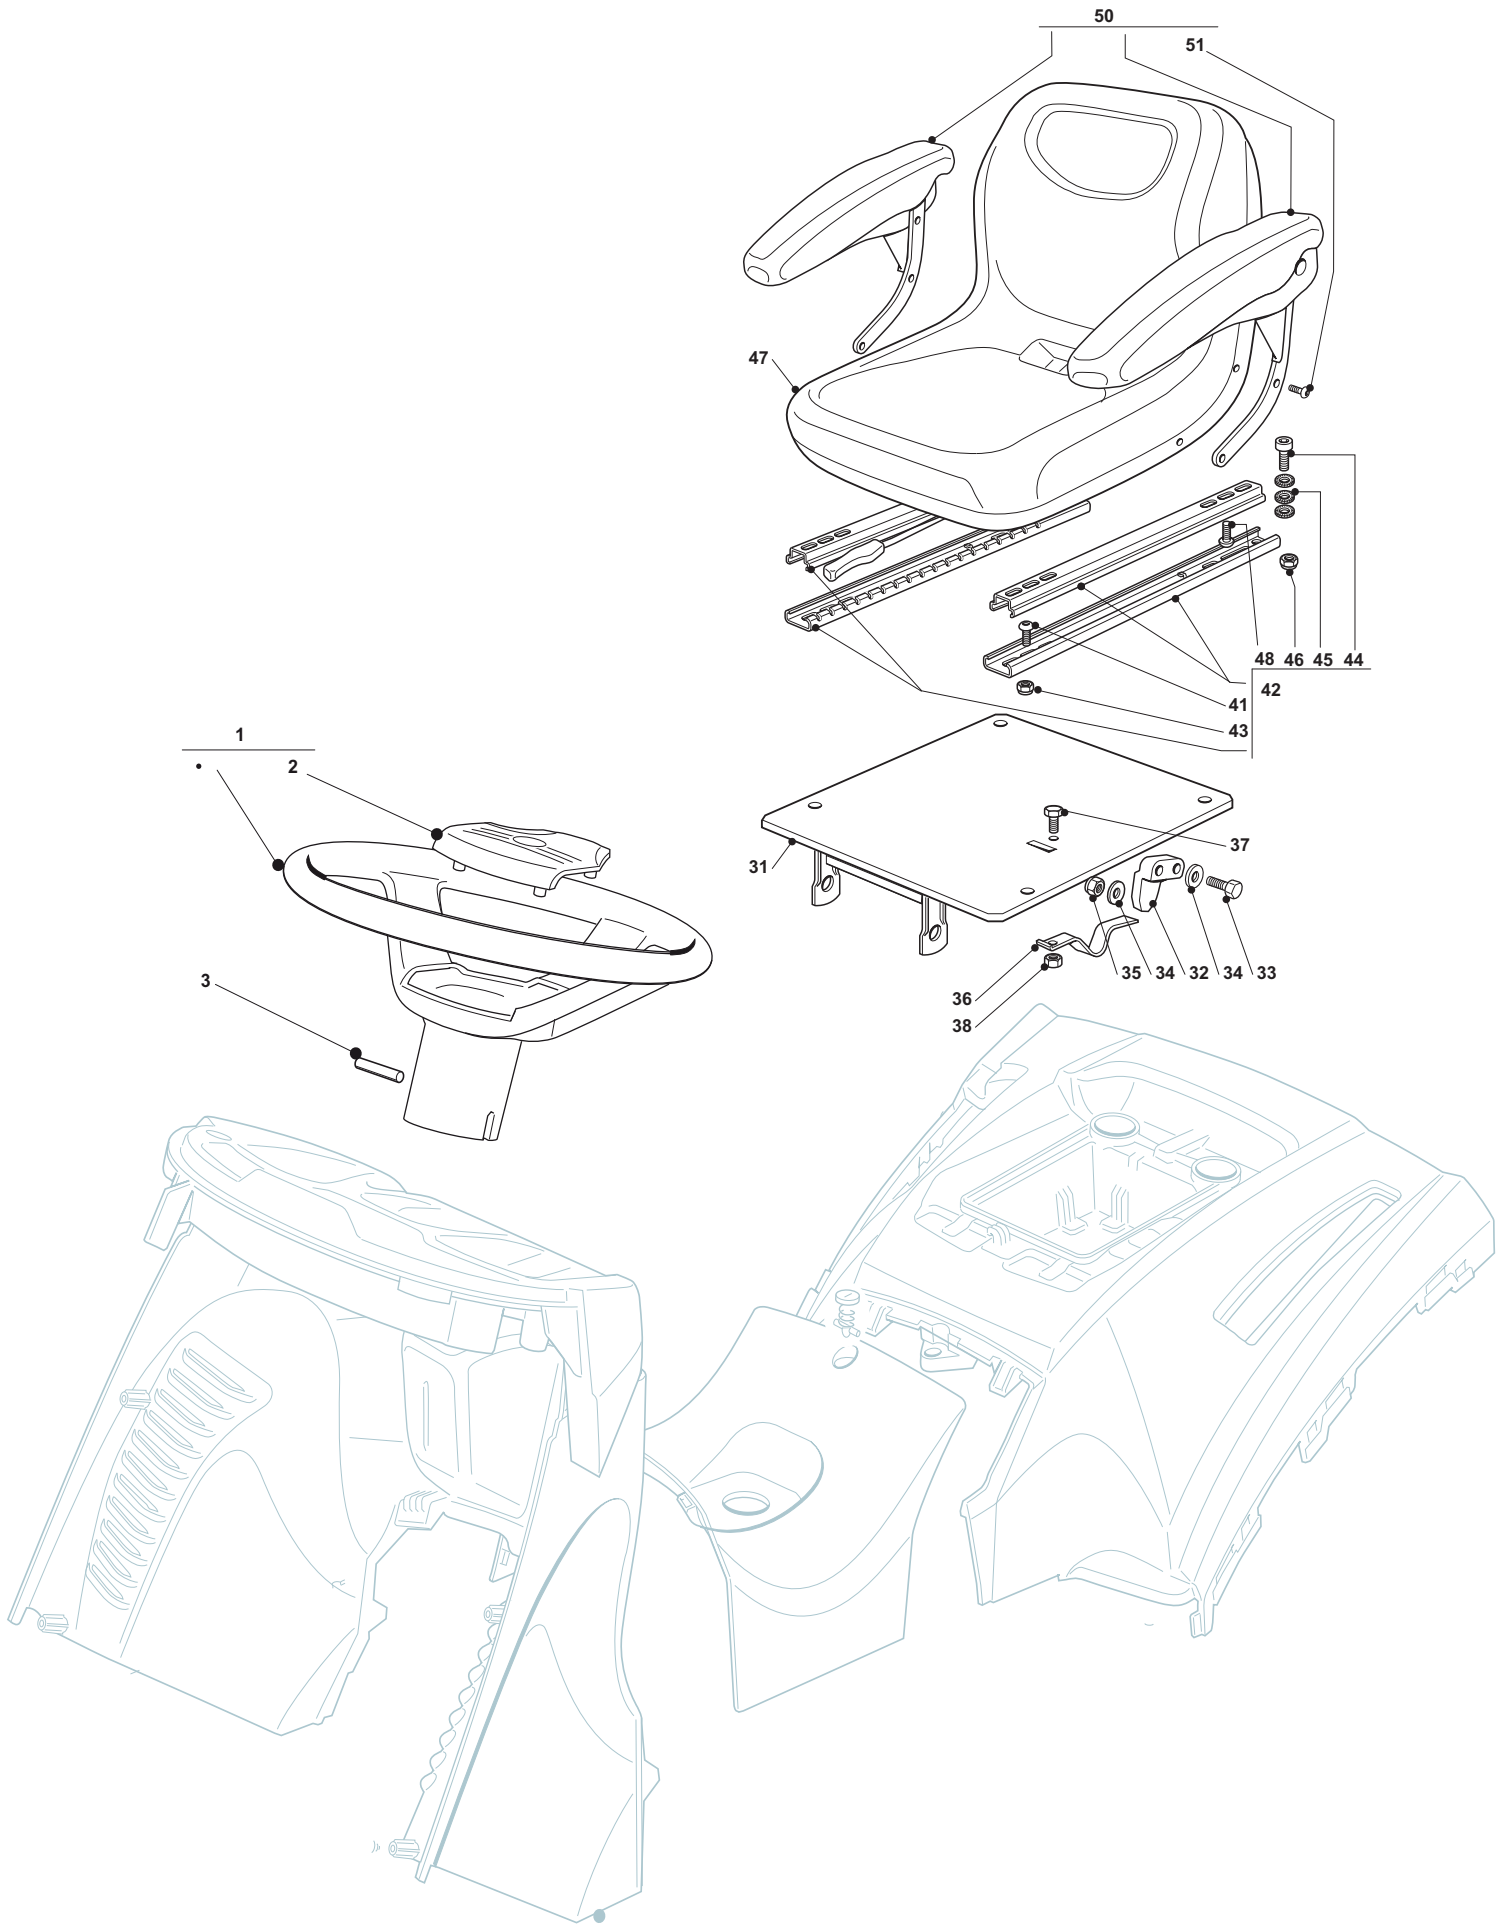

Optionals On Request							
POS	CODE	Q.TY	DESCRIZIONE	DESCRIPTION	DESCRIPTION	BESCHREIBUNG	NOTES
2	82400003/1	1	Protezione Uscita	Ejection Guard	Protection Sortie	Auswurfschutz	
3	25869043/0	1	Tube Di Aggancio	Support	Sopport	Halter	
4	18566112/0	2	Puntale	Cap	Embout	Druckstück	
5	12689515/0	2	Vite	Screw	Vis	Schraube	
6	12154510/0	2	Dado	Nut	Ecrou	Mutter	
7	25510022/0	2	Perno	Pin	Pivot	Bolzen	
8	24487998/0	2	Coppiglia	Cotter Pin	Goupille	Splint	
9	24487999/0	1	Coppiglia	Cotter Pin	Goupille	Split	
31	325869079/0	2	Protezione	Guard	Protection	Schutze	
32	12793102/0	8	Vite	Screw	Vis	Schraube	
33	12155000/0	8	Dado	Nut	Ecrou	Mutter	
41	382033113/0	1	Barra	Rod	Barre	Stange	
42	382774265/0	1	Staffa Supporto Traino Dx	Bracket Right Hitch Support	Etrier Support Trainage Droite	Buegel Halter Für Rechten Zug	
43	382774267/0	1	Staffa Supporto Traino Sx	Bracket Left Hitch Support	Etrier Support Trainage Gauche	Buegelhalter Für Linken Zug	
44	112521395/0	2	Vite	Screw	Vis	Schraube	
45	12620305/0	2	Spina	Pin	Goupille	Stift	
46	125510118/0	2	Perno	Pin	Pivot	Bolzen	
47	24487997/0	2	Coppiglia	Cotter Pin	Goupille	Splint	
48	25510021/1	1	Perno	Pin	Pivot	Bolzen	
49	24487999/0	1	Coppiglia	Cotter Pin	Goupille	Split	
72	25140092/0	1	Deflettore	Deflector	Deflecteur	Abweiser	
73	325394019/0	1	Manico	Handle	Guidon	Stiel	
74	25510077/0	1	Perno	Pin	Pivot	Bolzen	
75	25430245/0	1	Molla	Spring	Ressort	Feder	
76	12735405/0	1	Vite	Screw	Vis	Schraube	
77	25280000/1	1	Impugnatura	Handgrip	Branche	Griff	
78	25840011/1	1	Tirante In Gomma	Elastic Tie-Rod	Tirant Elastique	Elastische Zugstäbe	
79	25253004/0	2	Gancio	Hook	Crochet	Haken	