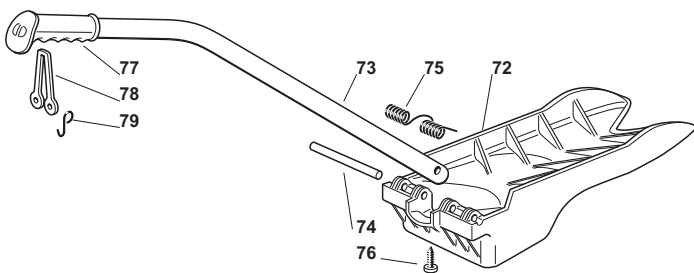

Optionals On Request							
POS	CODE	Q.TY	DESCRIZIONE	DESCRIPTION	DESCRIPTION	BESCHREIBUNG	NOTES
2	82400003/1	1	Protezione Uscita	Ejection Guard	Protection Sortie	Auswurfschutz	
3	25869043/0	1	Tube Di Aggancio	Support	Sopport	Halter	
4	18566112/0	2	Puntale	Cap	Embout	Druckstück	
5	12689515/0	2	Vite	Screw	Vis	Schraube	
6	12154510/0	2	Dado	Nut	Ecrou	Mutter	
7	25510022/0	2	Perno	Pin	Pivot	Bolzen	
8	24487998/0	2	Coppiglia	Cotter Pin	Goupille	Splint	
9	24487999/0	1	Coppiglia	Cotter Pin	Goupille	Split	
31	325869079/0	2	Protezione	Guard	Protection	Schutze	
32	12793102/0	8	Vite	Screw	Vis	Schraube	
33	12155000/0	8	Dado	Nut	Ecrou	Mutter	
41	382033113/0	1	Barra	Rod	Barre	Stange	
42	382774265/0	1	Staffa Supporto Traino Dx	Bracket Right Hitch Support	Etrier Support Trainage Droite	Buegel Halter Für Rechten Zug	
43	382774267/0	1	Staffa Supporto Traino Sx	Bracket Left Hitch Support	Etrier Support Trainage Gauche	Buegelhalter Für Linken Zug	
44	112521395/0	2	Vite	Screw	Vis	Schraube	
45	12620305/0	2	Spina	Pin	Goupille	Stift	
46	125510118/0	2	Perno	Pin	Pivot	Bolzen	
47	24487997/0	2	Coppiglia	Cotter Pin	Goupille	Splint	
48	25510021/1	1	Perno	Pin	Pivot	Bolzen	
49	24487999/0	1	Coppiglia	Cotter Pin	Goupille	Split	
72	25140092/0	1	Deflettore	Deflector	Deflecteur	Abweiser	
73	325394019/0	1	Manico	Handle	Guidon	Stiel	
74	25510077/0	1	Perno	Pin	Pivot	Bolzen	
75	25430245/0	1	Molla	Spring	Ressort	Feder	
76	12735405/0	1	Vite	Screw	Vis	Schraube	
77	25280000/1	1	Impugnatura	Handgrip	Branche	Griff	
78	25840011/1	1	Tirante In Gomma	Elastic Tie-Rod	Tirant Elastique	Elastische Zugstäbe	
79	25253004/0	2	Gancio	Hook	Crochet	Haken