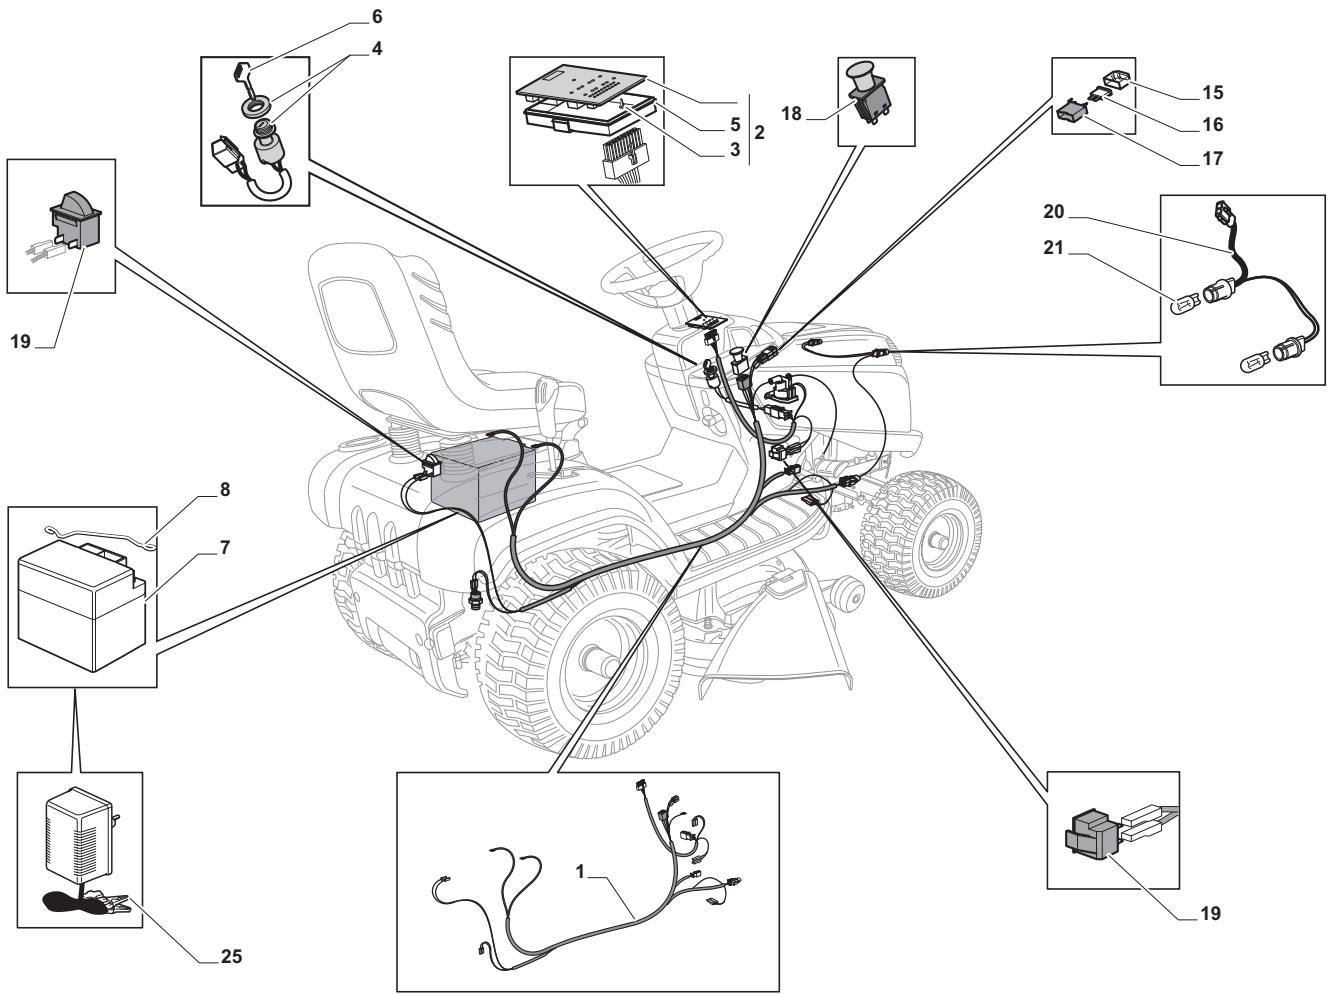

Electrical Parts							
POS	CODE	Q.TY	DESCRIZIONE	DESCRIPTION	DESCRIPTION	BESCHREIBUNG	NOTES
1	182040150/0	1	Cablaggio	Cables Ass.Y	Ens. Cablages	Kabelsatz	
1	182040157/0	1	Cablaggio (Honda)	Cables Ass.Y (Honda)	Ens. Cablages (Honda)	Kabelsatz (Honda)	for models with Honda engine
2	125722433/0	1	Scheda Elettronica (GGP)	Electronic Card (GGP)	Carte Electronique (GGP)	Elektronische Karte (GGP)	for models with GGP engine
2	382722429/0	1	Scheda Elettronica (B&S - Honda)	Electronic Card (B&S - Honda)	Carte Electronique (B&S - Honda)	Elektronische Karte (B&S - Honda)	for models with B&S engine
3	12735101/0	1	Vite	Screw	Vis	Schraube	
4	118450075/0	1	Interruttore Avviam.	Starting Switch	Interrupteur Demarr.	Schalter	
5	325600080/0	1	Protezione Scheda	Card Protection	Protection De Carte	Kartenschutz	
6	118210023/0	1	Chiave Avviamento	Starting Key	Clef A Demarrage	Schlüssel Für Start	
7	18120002/1	1	Batteria	Battery	Batterie	Batterie	
8	125430265/0	1	Molla	Spring	Ressort	Feder	
15	33215000/0	2	Coperchio	Cover	Couvercle	Deckel	
16	33340040/0	1	Fusibile 10A	Fuse 10A	Fusible 10A	Sicherung 10A	
16	33340036/0	1	Fusibile 25 A	Fuse 25 A	Fusible 25 A	Sicherung 25 A	
17	33500007/0	2	Portafusibile	Fuse Carrier	Tableau De Fusible	Sicherunghalter	
18	118450074/0	1	Interruttore Frizione	Clutch Switch	Interrupteur Embrajage	Kupplung Schalter	
19	119410613/0	2	Micro Interruttore	Micro	Micro	Mikro	
20	82040073/0	1	Cavo Fari	Cable	Cables	Kabel	
21	18459100/0	2	Lampada	Farilamp For Lights	Lampe Pour Phares	Lampenfassun	
25	182180090/0	1	Carica Batterie	Battery Charger	Chargeur De Batteries	Batterieladegerät	CE plug
25	182180091/0	1	Carica Batterie (U.K.)	Battery Charger (U.K.)	Chargeur De Batteries (U.K.)	Batterieladegerät (U.K.)	UK plug