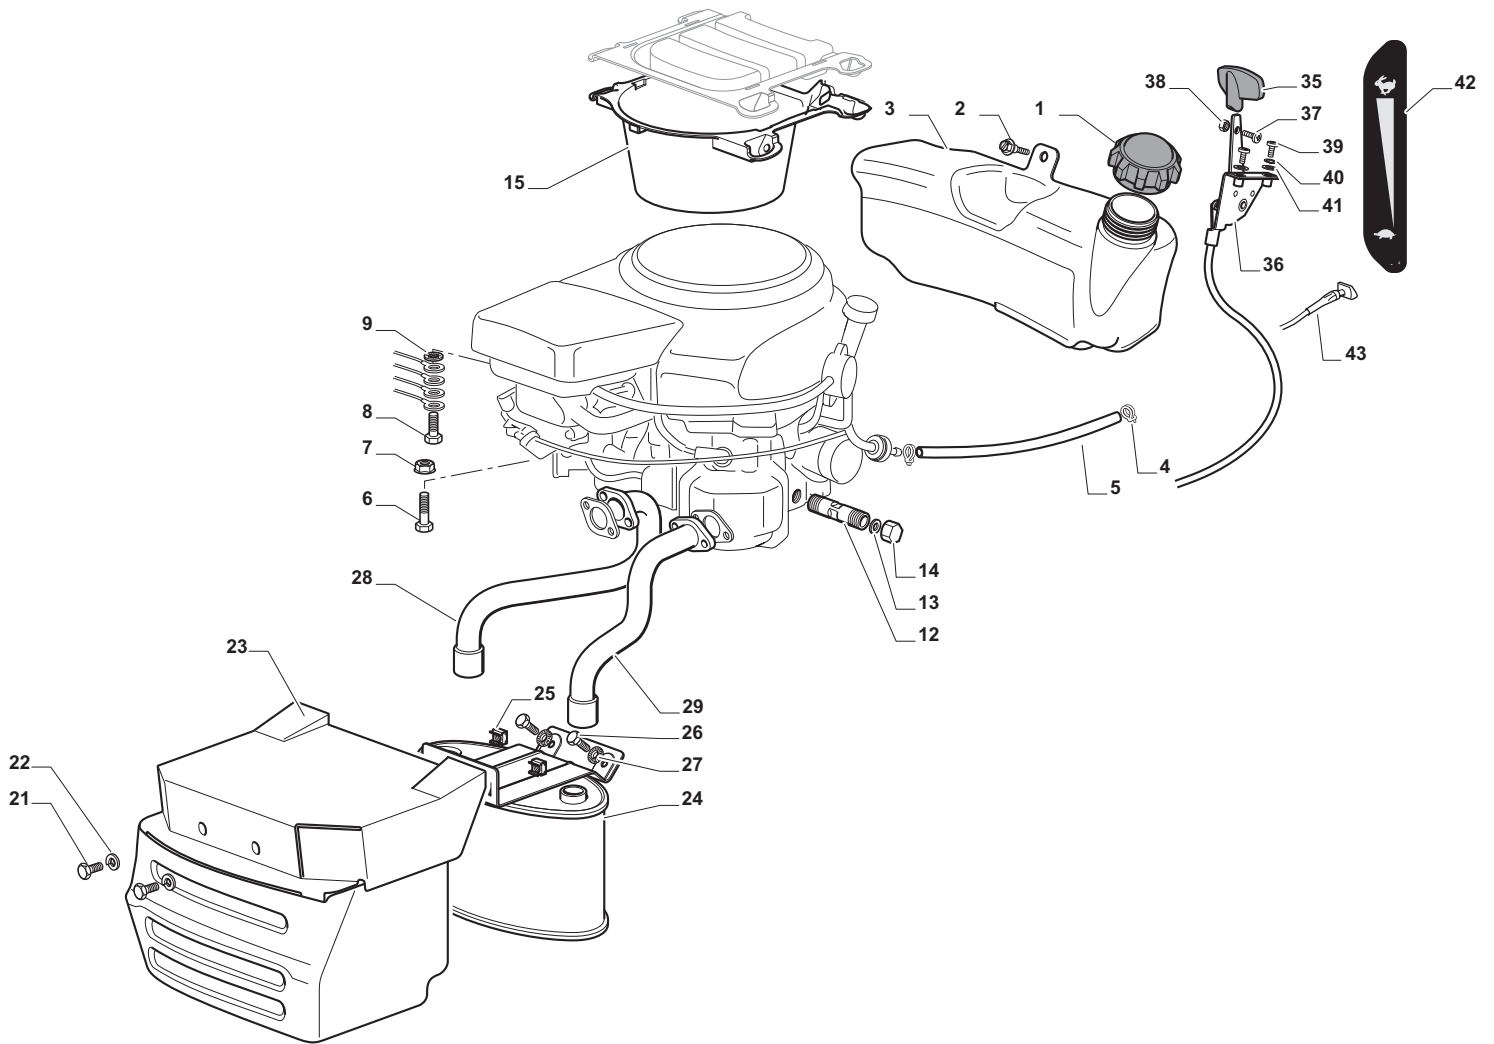

Engine - Honda GCV 530

POS	CODE	Q.TY	DESCRIZIONE	DESCRIPTION	DESCRIPTION	BESCHREIBUNG	NOTES
1	25795001/1	1	Tappo Serbatoio	Cap	Bouchon	Tankverschluss	
2	125943010/0	4	Vite	Screw	Vis	Schraube	
3	325735126/0	1	Serbatoio	Tank	Reservoir	Tank	
4	18375051/1	2	Fascetta	Fair Led	Fixation De Cable	Kabelbefestigung	
5	25869057/0	1	Tube Collegamento (1000 Mm)	Connecting Tube (1000 Mm)	Tube De Connexion (1000 Mm)	Verbindungsrohr (1000 Mm)	
6	12691115/0	4	Vite	Screw	Vis	Schraube	
7	12154210/0	4	Dado	Nut	Ecrou	Mutter	
8	12735599/0	1	Vite	Screw	Vis	Schraube	
9	12540260/0	1	Rondella	Washer	Rondelle	Scheibe	
12	25598052/0	1	Prolunga Scarico Olio	Oil Discharge Extension	Extension Dech. Huile	Öl Abfluss	
13	18401001/1	1	Guarnizione	Oil Seal	Garniture	Dichtung	
14	18737849/0	1	Tappo Per Prolunga	Oil Cap	Bouchon Huile	Oelverschluss	
15	325108045/1	1	Convogliatore	Conveyor	Convoyeur	Konveyor	
21	12792611/0	2	Vite	Screw	Vis	Schraube	
22	12540260/0	2	Rondella	Washer	Rondelle	Scheibe	
23	382598049/0	1	Protezione Silenziatore	Muffler Protection	Protection Silencieux	Auspuffschutz	
24	82750003/0	1	Silenziatore	Muffler	Silenceux	Auspuff	
25	12360425/0	2	Dado (Mecc.)	Nut (Mech.)	Ecrou (Mec.)	Mutter (Mech.)	
26	12792611/0	2	Vite	Screw	Vis	Schraube	
27	12540260/0	2	Rondella	Washer	Rondelle	Scheibe	
28	18738221/0	1	Tube Scarico Destro	Exhaust Tube Right	Tube Echappement Droit	Abgasungrohr, Rechte	
29	18738222/0	1	Tube Scarico Sinistro	Exhaust Tube Left	Tube Echappement Gau.	Abgasungrohr, Linke	
35	325394531/0	1	Manopolina	Knob	Poignee	Griff	
36	182000217/0	1	Acceleratore	Accelerator	Accelérateur	Gas Zug	
37	112726389/0	1	Vite	Screw	Vis	Schraube	
38	12290800/0	1	Dado	Nut	Ecrou	Mutter	
39	112726389/0	2	Vite	Screw	Vis	Schraube	
40	12540020/0	2	Rondella	Washer	Rondelle	Scheibe	
41	12521310/0	2	Rosetta	Washer	Rondelle	Scheibe	
42	114364617/0	1	Etichetta	Label	Etiquette	Klebzettel	
43	125090006/0	1	Comando Starter	Choke Control	Commande Starter	Starter Betaetigung