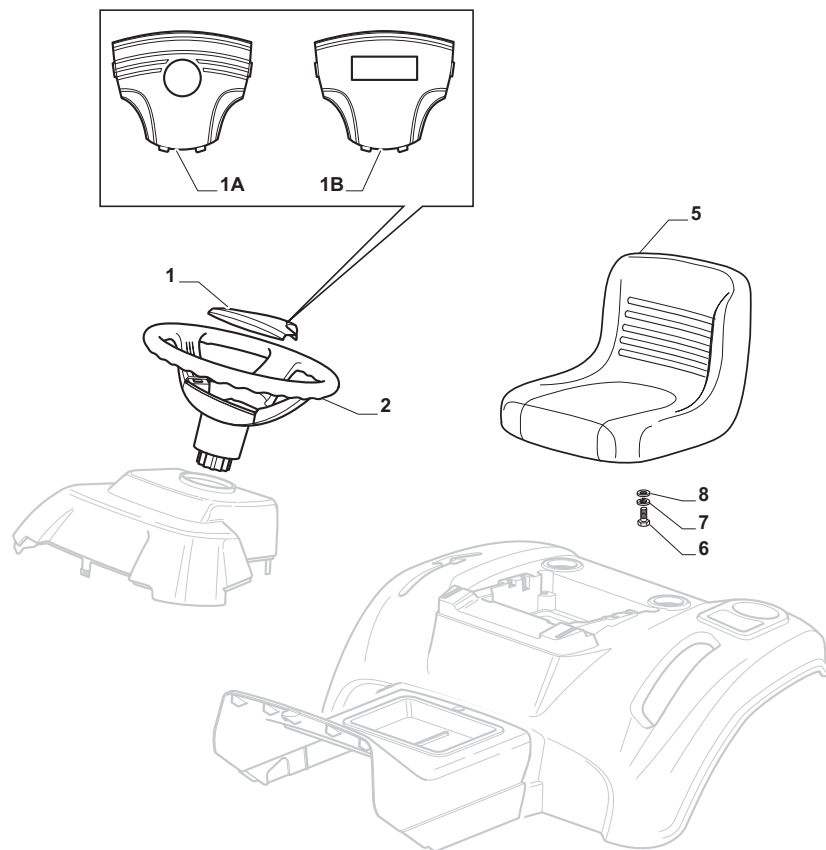

Seat & Steering Wheel

POS	CODE	Q.TY	DESCRIZIONE	DESCRIPTION	DESCRIPTION	BESCHREIBUNG	NOTES
1A	325580503/0	1	Placca Volante	Steering Plate	Plaque Volant	Lenkradplatte	
1B	325580504/0	1	Placca Volante	Steering Plate	Plaque Volant	Lenkradplatte	
2	325961219/0	1	Volante	Steering Wheel	Volant	Lenkrad	
5	125722471/0	1	Sedile	Seat	Siege	Sitz	
6	12792611/0	4	Vite	Screw	Vis	Schraube	
7	12540260/0	4	Rondella	Washer	Rondelle	Scheibe	
8	12523060/0	4	Rondella	Washer	Rondelle	Scheibe