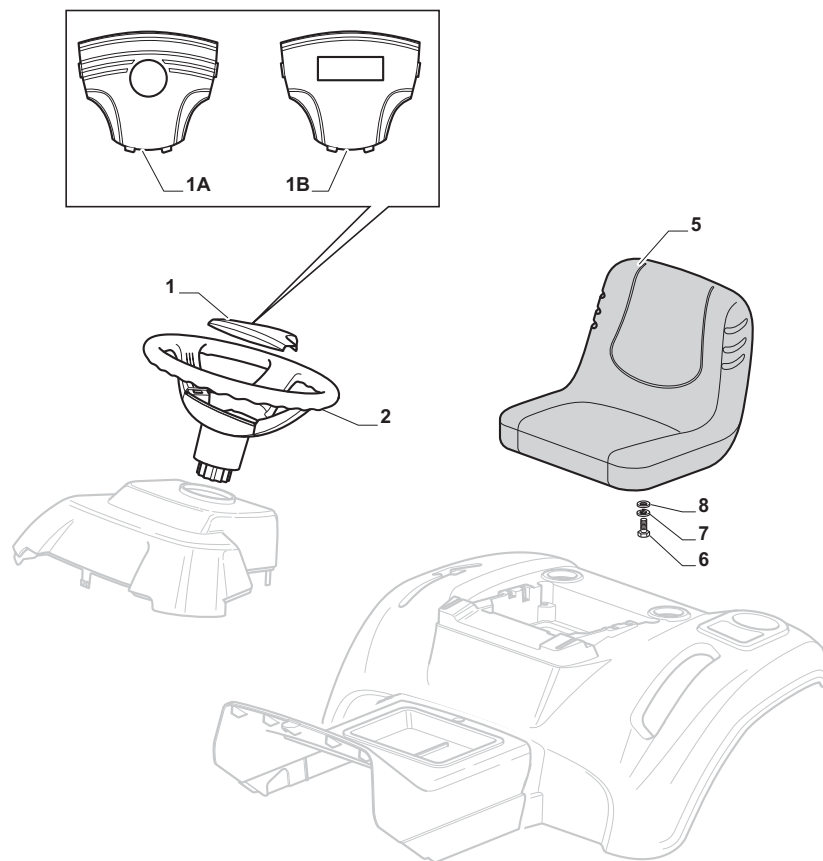

Seat & Steering Wheel

POS	CODE	Q.TY	DESCRIZIONE	DESCRIPTION	DESCRIPTION	BESCHREIBUNG	NOTES
1A	325580503/0	1	Placca Volante	Steering Plate	Plaque Volant	Lenkradplatte	
1B	325580504/0	1	Placca Volante	Steering Plate	Plaque Volant	Lenkradplatte	
2	325961219/0	1	Volante	Steering Wheel	Volant	Lenkrad	
5	25722463/0	1	Sedile	Seat	Siege	Sitz	
6	12792611/0	4	Vite	Screw	Vis	Schraube	
7	12540260/0	4	Rondella	Washer	Rondelle	Scheibe	
8	12523060/0	4	Rondella	Washer	Rondelle	Scheibe