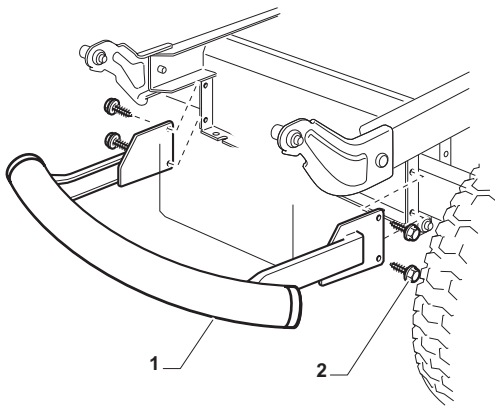

Optionals On Request

POS	CODE	Q.TY	DESCRIZIONE	DESCRIPTION	DESCRIPTION	BESCHREIBUNG	NOTES
1	382869038/0	1	Protezione Silenziatore	Muffler Protection	Protection Silencieux	Auspuffschutz	
2	125943008/0	4	Vite	Screw	Vis	Schraube	
5	382650211/0	2	Rinforzo	Stiffening	Renforcement	Verstaerkung	
6	382033111/0	1	Barra	Rod	Barre	Stange	
7	12155000/0	2	Dado	Nut	Ecrou	Mutter	
8	25510021/1	1	Perno	Pin	Pivot	Bolzen	
9	24487999/0	1	Coppiglia	Cotter Pin	Goupille	Split	
11	325140099/0	1	Deflettore	Deflector	Deflecteur	Abweiser	
12	125510111/0	1	Perno	Pin	Pivot	Bolzen	
13	24487998/0	1	Coppiglia	Cotter Pin	Goupille	Splint