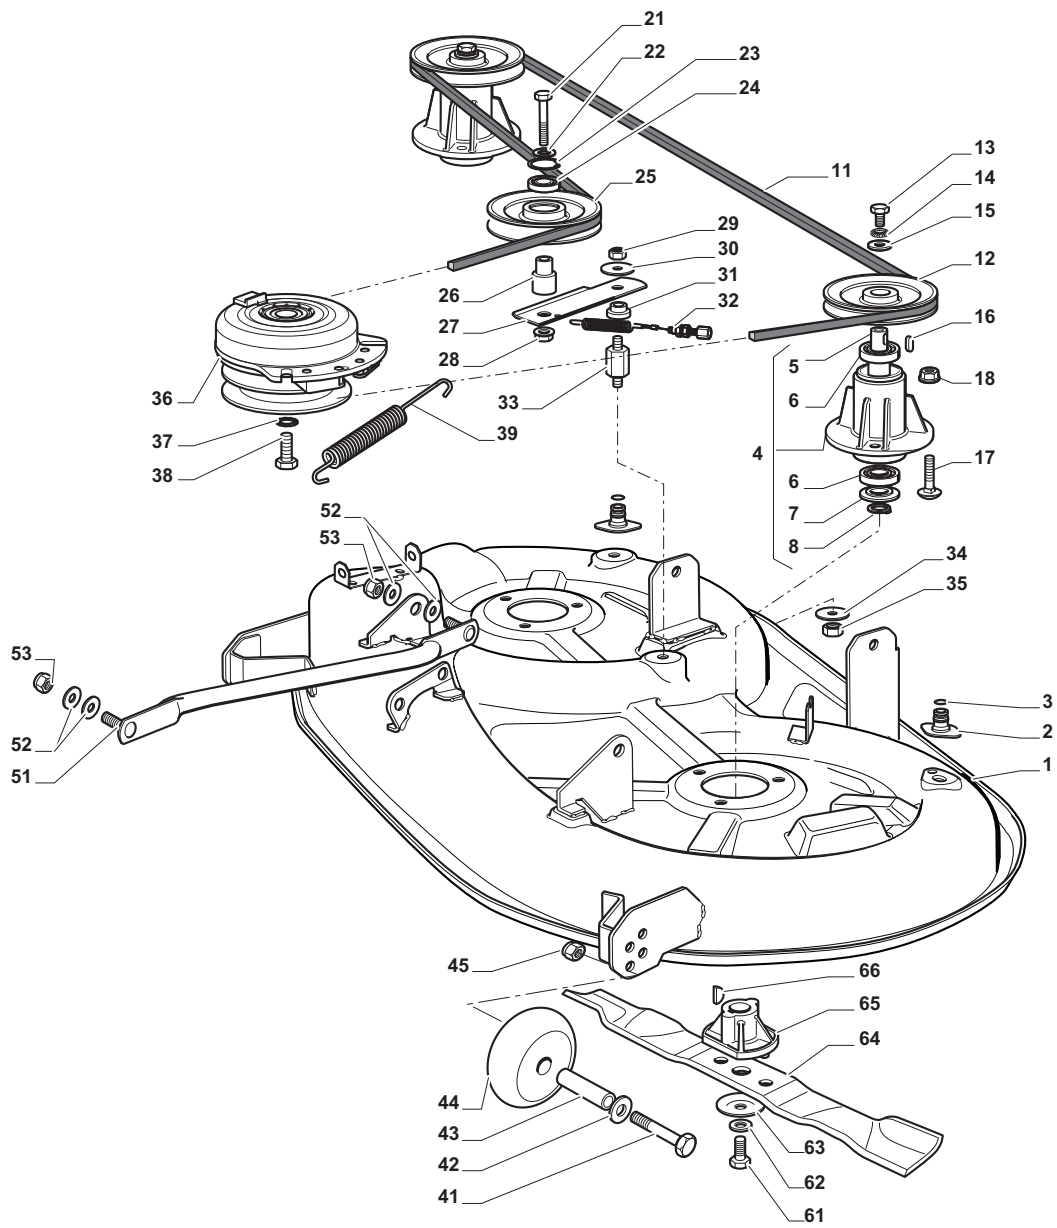

Cutting Plate

POS	CODE	Q.TY	DESCRIZIONE	DESCRIPTION	DESCRIPTION	BESCHREIBUNG	NOTES
1	382564209/0	1	Piatto, Nero	Plate	Plateau	Schneid	
2	325033086/0	2	Attacco Tubo Acqua	Water Hose Connection	Raccord Tuyau D'Eau	Wasseranschluss	
3	19035000/0	2	Anello Or	O Ring	O Ring	O Ring	
4	382207204/0	2	Ass. Flangia	Flange Ass.Y	Ensamble Bride	Nabe, Komplet	
5	125020804/0	2	Albero	Shaft	Arbre	Welle	
6	119216047/0	4	Cuscinetto	Bearing	Roulement	Kuegellager	
7	25160501/0	2	Disco Parapolvere	Dust Cover	Protege-Poussiere	Staubschuttscheibe	
8	12609260/0	2	Seeger	Seeger	Seeger	Seeger	
11	135061504/0	1	Cinghia	Belt	Courroie	Riemen	
12	25601571/0	2	Puleggia	Pulley	Poulie	Riemenscheibe	
13	12793102/0	2	Vite	Screw	Vis	Schraube	
14	12540260/0	2	Rondella	Washer	Rondelle	Scheibe	
15	25670007/0	2	Rosetta	Washer	Rondelle	Scheibe	
16	12139480/0	2	Chiavetta	Key	Clavette	Keil	
17	12818690/0	6	Vite	Screw	Vis	Schraube	
18	12154210/0	6	Dado	Nut	Ecrou	Mutter	
21	12691400/0	1	Vite	Screw	Vis	Schraube	
22	12524010/0	1	Rosetta	Washer	Rondelle	Scheibe	
23	12610800/0	1	Anello Elastico	Snap Ring	Anneau Ressort	Sprengring	
24	119216048/0	1	Cuscinetto	Bearing	Roulement	Kuegellager	
25	125601586/0	1	Puleggia	Pulley	Poulie	Riemenscheibe	
26	125160052/0	1	Distanziale	Spacer	Entretoise	Entfernungsstück	
27	325318232/0	1	Leva	Lever	Levier	Hebel	
28	12293201/0	1	Dado	Nut	Ecrou	Mutter	
29	12155020/0	1	Dado	Nut	Ecrou	Mutter	
30	125670022/0	1	Rondella	Washer	Rondelle	Scheibe	
31	125040635/0	1	Bussola	Bush	Douille	Büchse	
32	82004618/0	1	Filo	Wire	Fil	Kabel	
33	125160049/0	1	Distanziale	Spacer	Entretoise	Entfernungsstück	
34	12523080/0	1	Rosetta	Washer	Rondelle	Scheibe	
35	12156602/0	1	Dado	Nut	Ecrou	Mutter	
36	118399063/0	1	Frizione	Clutc	Embrajage	Kupplung	
37	12543000/0	1	Rosetta	Washer	Rondelle	Scheibe	
38	12737320/0	1	Vite	Screw	Vis	Schraube	
39	122430277/0	1	Molla	Spring	Ressort	Feder	
41	12692050/0	2	Vite	Screw	Vis	Schraube	
42	12523060/0	2	Rondella	Washer	Rondelle	Scheibe	
43	25510072/0	2	Distanziale	Spacer	Entretoise	Entfernungsstück	
44	82700001/0	2	Ruotino Antiscalpo Ø 100	Anti Scalp Wheel Ø 100	Roulettes Antiscalp Ø 100	Skalpierschutzrädchen Ø 100	
45	12293201/0	2	Dado	Nut	Ecrou	Mutter	
51	382000565/0	2	Asta Bilanciere	Equalizer Rod	Tige Balancier	Kippebel	
52	25670008/1	8	Rondella	Washer	Rondelle	Scheibe	
53	12156602/0	4	Dado	Nut	Ecrou	Mutter	
61	12735694/0	2	Vite	Screw	Vis	Schraube	
62	12523080/0	2	Rosetta	Washer	Rondelle	Scheibe	
63	22160400/0	2	Disco Elastico	Elastic Washer	Rondelle Elastique	Federscheibe	
64	82004346/0	2	Coltello	Blade	Lame	Messer	
65	25463200/0	2	Mozzo Coltello	Blade Hub	Moyeu Lame	Messerhalter	
66	12139100/0	2	Linguetta	Feather	Clavette	Keil