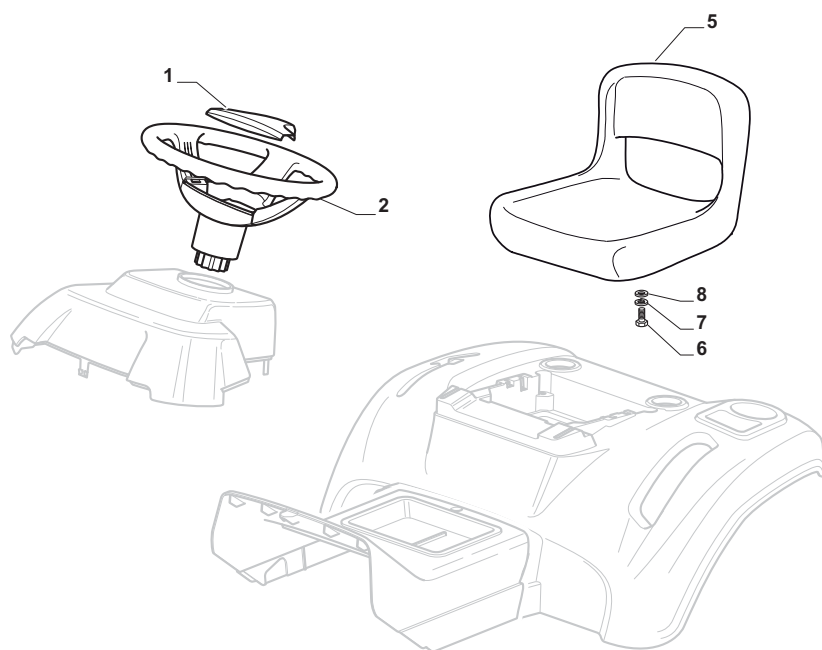

Seat & Steering Wheel							
POS	CODE	Q.TY	DESCRIZIONE	DESCRIPTION	DESCRIPTION	BESCHREIBUNG	NOTES
1	325580504/0	1	Placca Volante	Steering Plate	Plaque Volant	Lenkradplatte	
2	325961219/0	1	Volante	Steering Wheel	Volant	Lenkrad	
5	125722456/0	1	Sedile	Seat	Siege	Sitz	
6	12792611/0	4	Vite	Screw	Vis	Schraube	
7	12540260/0	4	Rondella	Washer	Rondelle	Scheibe	
8	12523060/0	4	Rondella	Washer	Rondelle	Scheibe