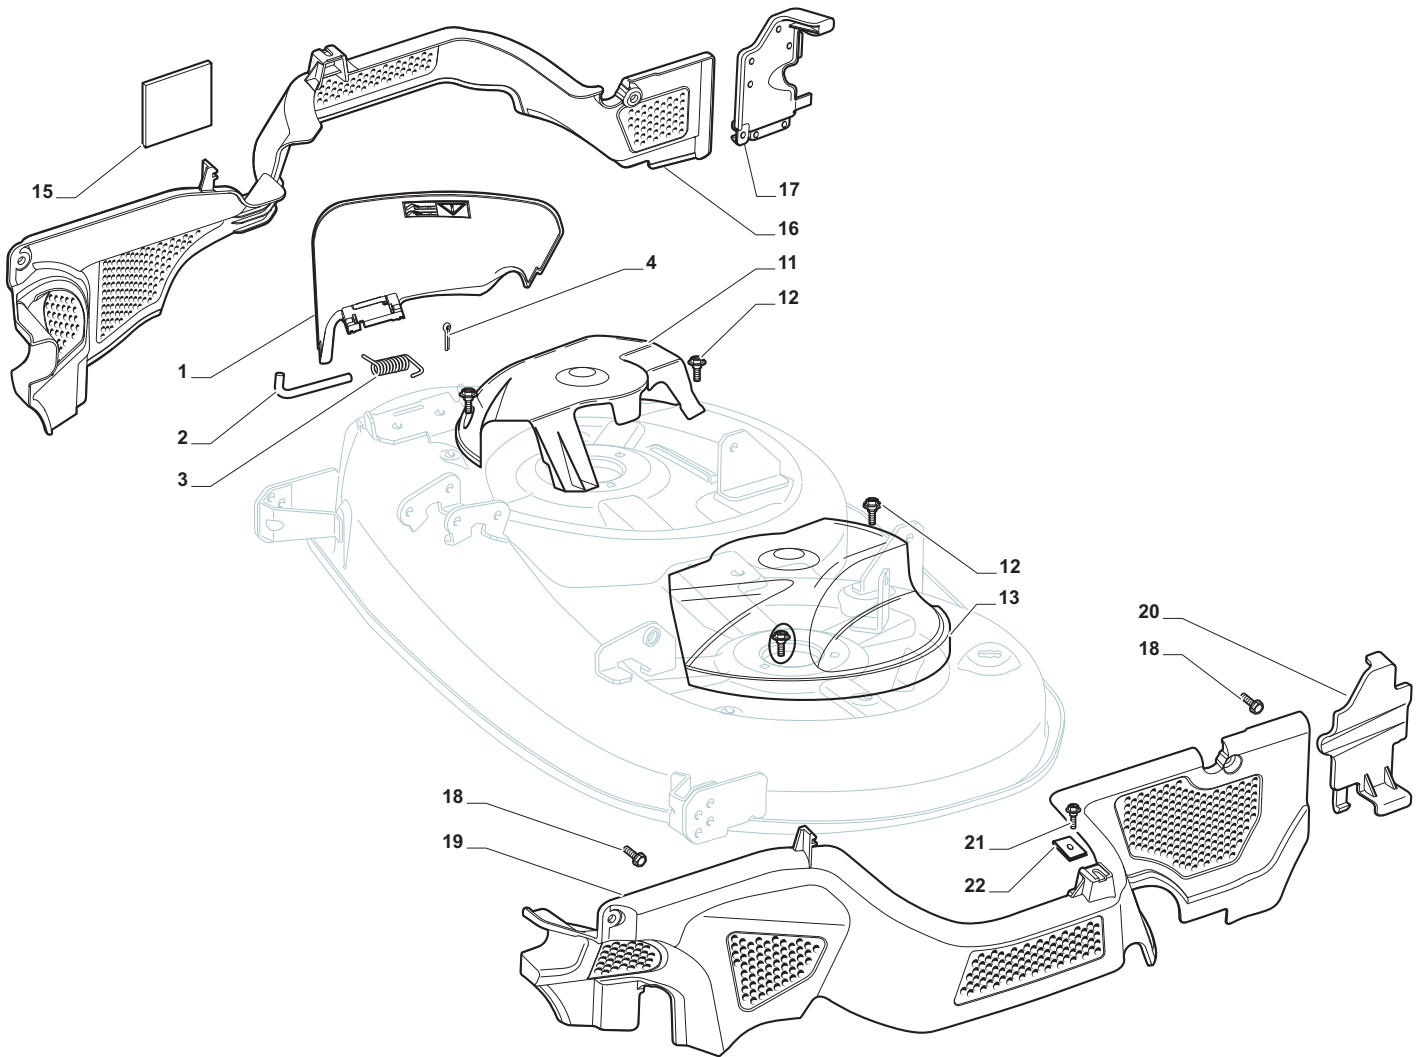

Guards							
POS	CODE	Q.TY	DESCRIZIONE	DESCRIPTION	DESCRIPTION	BESCHREIBUNG	NOTES
1	325600077/1	1	Protezione Uscita	Exit Protection	Protection En Sortie	Auswurfschutz	
2	25510073/0	1	Perno	Pin	Pivot	Bolzen	
3	125430242/1	1	Molla	Spring	Ressort	Feder	
4	12141418/0	1	Coppiglia	Cotter Pin	Goupille	Splint	
11	325600078/0	1	Carter	Case	Carter	Blech	
12	125943006/0	4	Vite	Screw	Vis	Schraube	
13	325600079/0	1	Carter	Case	Carter	Blech	
15	325600084/0	1	Protezione	Guard	Protection	Schutz	
16	325060154/0	1	Carter	Case	Carter	Blech	
17	325600082/0	1	Protezione	Guard	Protection	Schutz	
18	125943011/0	4	Vite	Screw	Vis	Schraube	
19	325060155/0	1	Carter	Case	Carter	Blech	
20	325600083/0	1	Protezione	Guard	Protection	Schutz	
21	27943051/0	2	Vite	Screw	Vis	Schraube	
22	112437506/0	2	Piastrina	Plate	Plaque	Platte