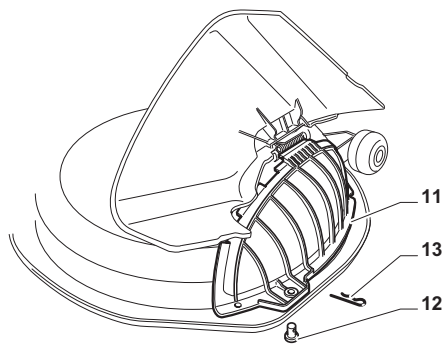

Optionals On Request

POS	CODE	Q.TY	DESCRIZIONE	DESCRIPTION	DESCRIPTION	BESCHREIBUNG	NOTES
1	382869038/0	1	Protezione Silenziatore	Muffler Protection	Protection Silencieux	Auspuffschutz	
2	125943008/0	4	Vite	Screw	Vis	Schraube	
5	382650211/0	2	Rinforzo	Stiffening	Renforcement	Verstaerkung	
6	382033111/0	1	Barra	Rod	Barre	Stange	
7	12155000/0	2	Dado	Nut	Ecrou	Mutter	
8	25510021/1	1	Perno	Pin	Pivot	Bolzen	
9	24487999/0	1	Coppiglia	Cotter Pin	Goupille	Split	
11	325140099/0	1	Deflettore	Deflector	Deflecteur	Abweiser	
12	125510111/0	1	Perno	Pin	Pivot	Bolzen	
13	24487998/0	1	Coppiglia	Cotter Pin	Goupille	Splint