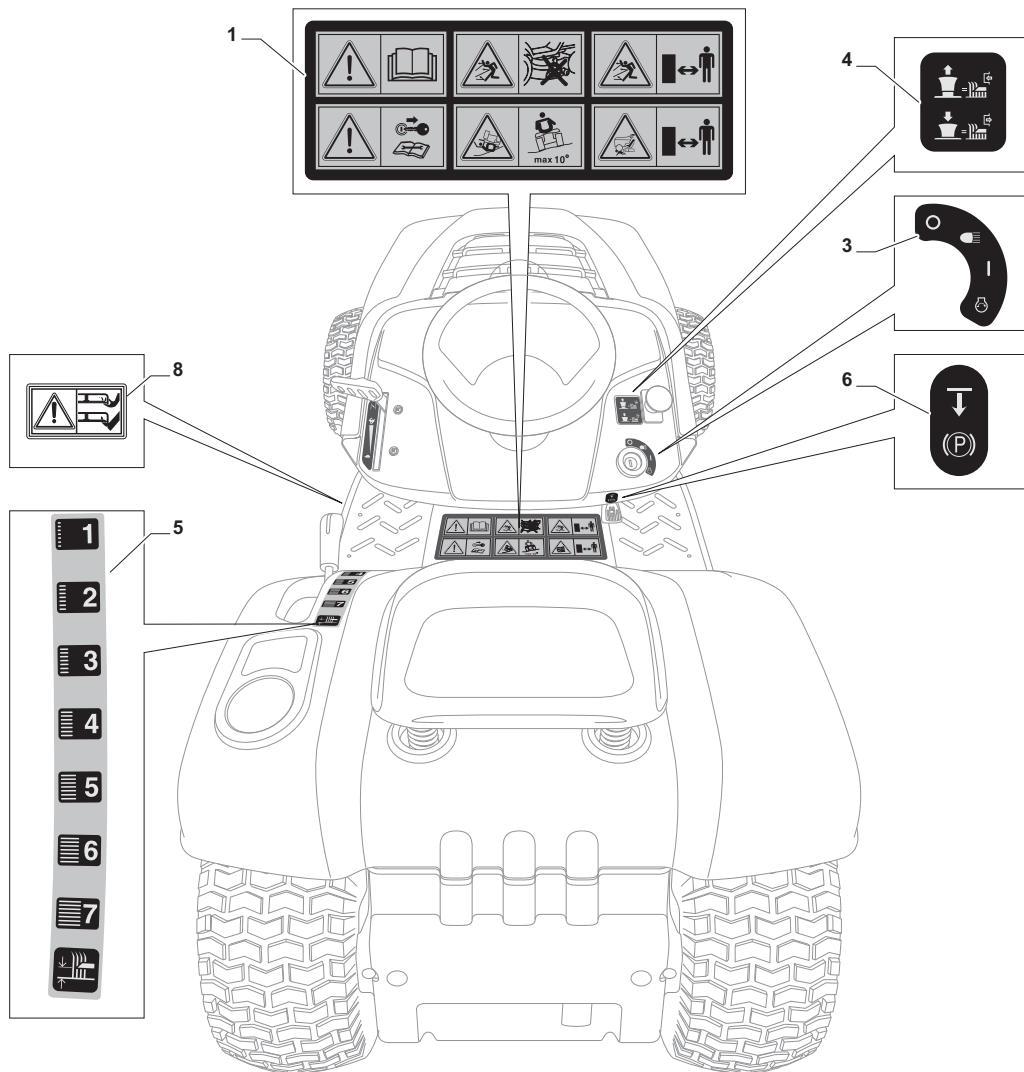

Labels							
POS	CODE	Q.TY	DESCRIZIONE	DESCRIPTION	DESCRIPTION	BESCHREIBUNG	NOTES
1	114362365/1	1	Etichetta	Label	Etiquette	Klebzettel	
3	114363699/0	1	Etichetta	Label	Etiquette	Klebzettel	
4	14361438/0	1	Etichetta	Label	Etiquette	Klebzettel	
5	114363701/0	1	Etichetta	Label	Etiquette	Klebzettel	
6	114363700/0	1	Etichetta	Label	Etiquette	Klebzettel	
8	114356699/1	1	Etichetta	Label	Etiquette	Klebzettel