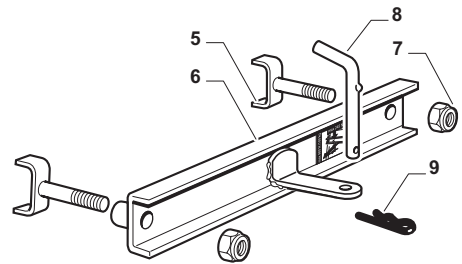

Optionals On Request

POS	CODE	Q.TY	DESCRIZIONE	DESCRIPTION	DESCRIPTION	BESCHREIBUNG	NOTES
1	382869038/0	1	Protezione Silenziatore	Muffler Protection	Protection Silencieux	Auspuffschutz	
2	125943008/0	4	Vite	Screw	Vis	Schraube	
5	382650211/0	2	Rinforzo	Stiffening	Renforcement	Verstaerkung	
6	382033111/0	1	Barra	Rod	Barre	Stange	
7	12155000/0	2	Dado	Nut	Ecrou	Mutter	
8	25510021/1	1	Perno	Pin	Pivot	Bolzen	
9	24487999/0	1	Coppiglia	Cotter Pin	Goupille	Split	
11	325140099/0	1	Deflettore	Deflector	Deflecteur	Abweiser	
12	125510111/0	1	Perno	Pin	Pivot	Bolzen	
13	24487998/0	1	Coppiglia	Cotter Pin	Goupille	Splint