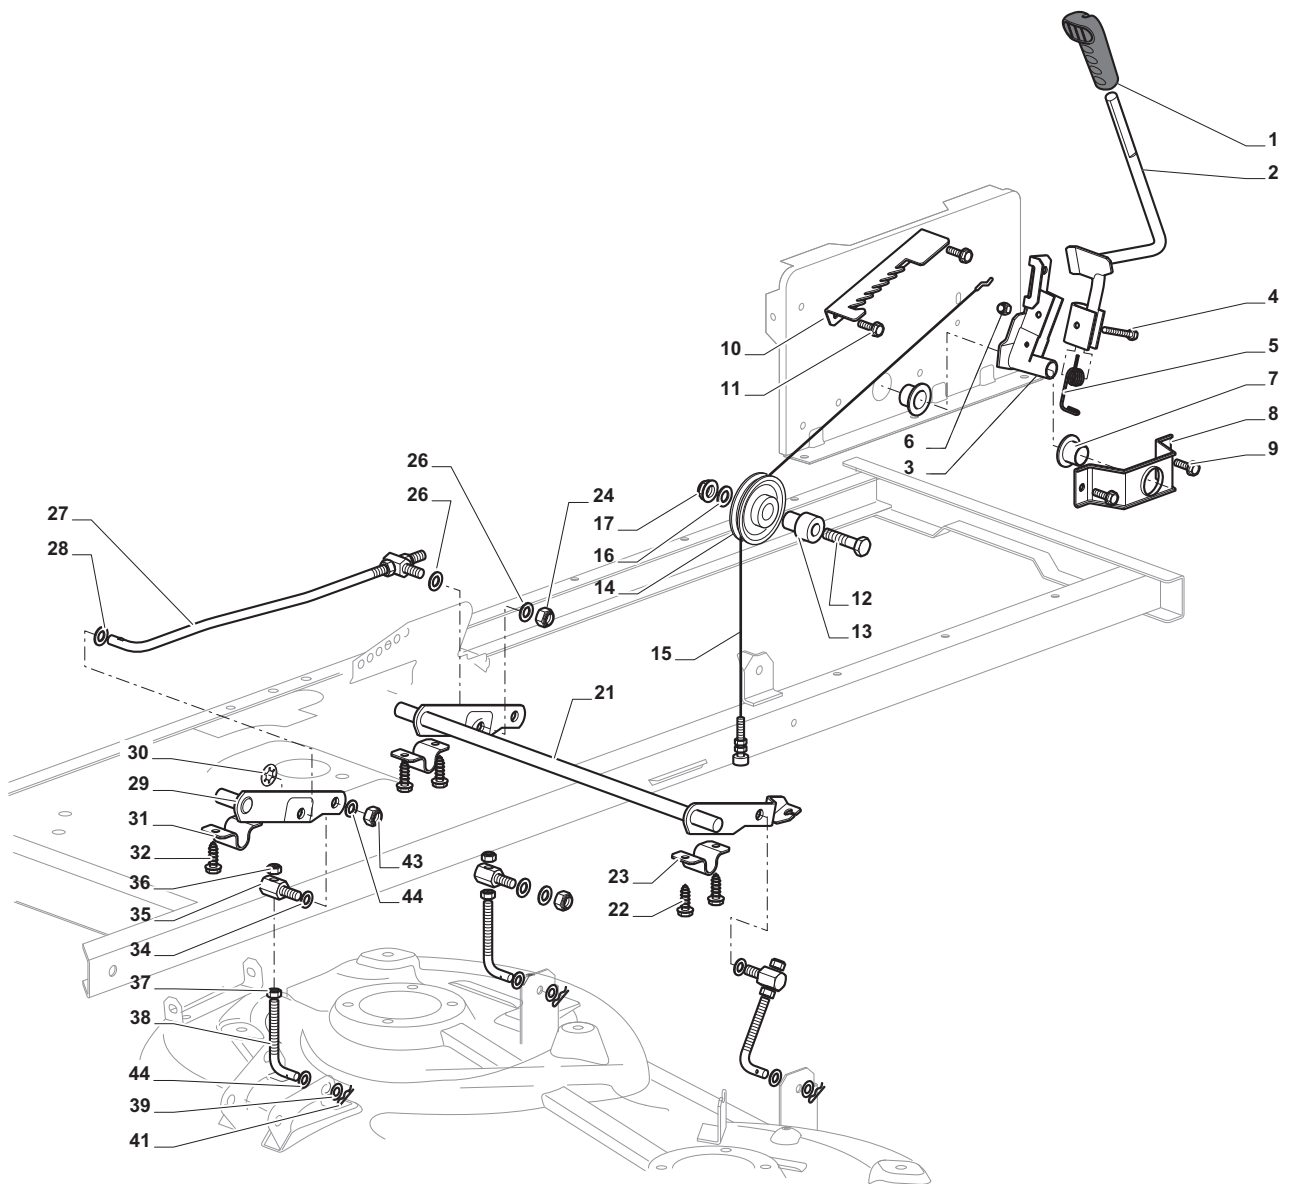

Cutting Plate Lifting

POS	CODE	Q.TY	DESCRIZIONE	DESCRIPTION	DESCRIPTION	BESCHREIBUNG	NOTES
1	325394533/0	1	Manopola	Knob	Poignee	Griff	
2	382318229/0	1	Leva	Lever	Levier	Hebel	
3	382318231/0	1	Asse Sollevamento	Axle	Axe	Achse	
4	12674700/0	1	Vite	Screw	Vis	Schraube	
5	125430261/0	1	Molla	Spring	Ressort	Feder	
6	12154510/0	1	Dado	Nut	Ecrou	Mutter	
7	325038006/0	2	Boccola	Bush	Douille	Büchse	
8	325785297/0	1	Supporto	Support	Support	Halter	
9	125943009/0	2	Vite	Screw	Vis	Schraube	
10	325735515/0	1	Settore	Steering Shaft	Arbre Direction	Lenkungswelle	
11	125943009/0	2	Vite	Screw	Vis	Schraube	
12	12793701/0	1	Vite	Screw	Vis	Schraube	
13	125040636/0	1	Bussola	Bush	Douille	Büchse	
14	125601579/0	1	Puleggia	Pulley	Poulie	Riemenscheibe	
15	382004620/0	1	Filo	Wire	Fil	Kabel	
16	12523060/0	1	Rondella	Washer	Rondelle	Scheibe	
17	12293201/0	1	Dado	Nut	Ecrou	Mutter	
21	382318239/0	1	Asse Sollevamento	Axle	Axe	Achse	
22	12735599/0	4	Vite	Screw	Vis	Schraube	
23	325547231/0	2	Piastra	Plate	Plaque	Platte	
24	12155000/0	1	Dado	Nut	Ecrou	Mutter	
26	25670011/0	2	Rondella	Washer	Rondelle	Scheibe	
27	382000569/1	1	Asta Collegamento	Connecting Rod	Tige De Connexion	Verbindungsstab	
28	12521350/0	1	Rondella	Washer	Rondelle	Scheibe	
29	382318237/0	1	Asse Sollevamento	Axle	Axe	Achse	
30	12604899/0	1	Fissatore A Corona	Crown Fastener	Fixateur A Couronne	Kronescheibe	
31	325547231/0	1	Piastra	Plate	Plaque	Platte	
32	12735599/0	2	Vite	Screw	Vis	Schraube	
34	25670008/1	3	Rondella	Washer	Rondelle	Scheibe	
35	125510107/1	3	Perno	Pin	Pivot	Bolzen	
36	12156602/0	3	Dado	Nut	Ecrou	Mutter	
37	12295200/0	3	Dado	Nut	Ecrou	Mutter	
38	25840012/0	3	Tirante	Tie Rod	Tirant	Spannstange	
39	12523060/0	3	Rondella	Washer	Rondelle	Scheibe	
41	24487998/0	3	Coppiglia	Cotter Pin	Goupille	Splint	
43	12156602/0	3	Dado	Nut	Ecrou	Mutter	
44	25670008/1	6	Rondella	Washer	Rondelle	Scheibe