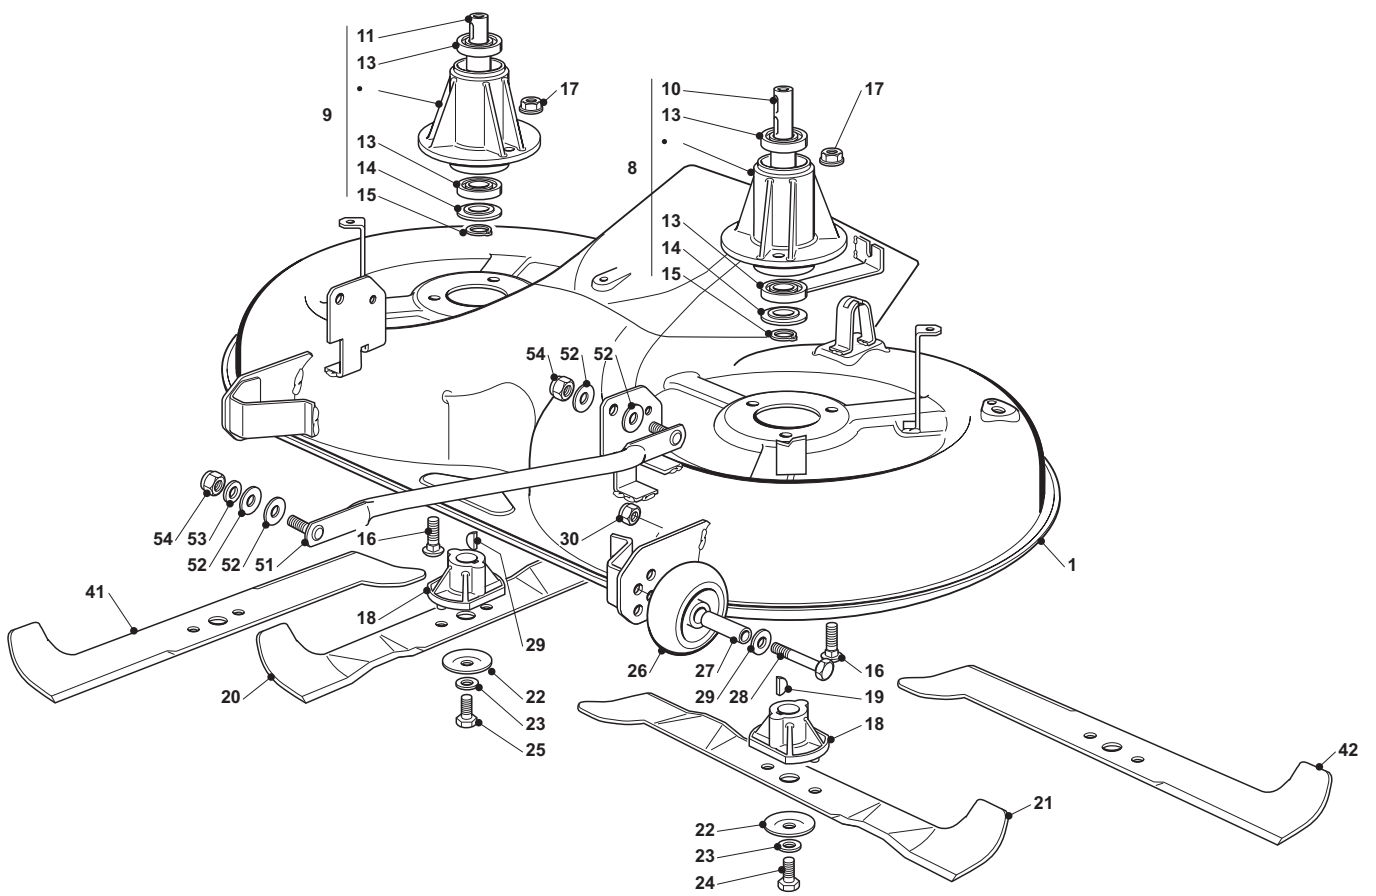

Cutting Plate							
POS	CODE	Q.TY	DESCRIZIONE	DESCRIPTION	DESCRIPTION	BESCHREIBUNG	NOTES
1	382564151/0	1	Piatto Di Taglio Nero	Cutting Plate Black	Plateau De Coupe Noire	Schneidwerkzeug Schwarz	
8	82207200/1	1	Ass. Flangia Principale	Main Shaft Support	Support Arbre Principal	Masserwellehauptsatz	
9	82207201/2	1	Ass. Flangia Secondaria	Secondary Shaft Support	Support Arbre Secondaire	Masserwelle Zweiersatz	
10	25020800/1	1	Albero Lama Principale	Main Blade Shaft	Arbre Lama Principal	Haupt Messerwelle	
11	25020801/2	1	Albero Lama Secondario	Secondary Blade Shaft	Arbre Lama Secondaire	Zweite Messerwelle	
13	119216047/0	4	Cuscinetto	Bearing	Roulement	Kuegellager	
14	25160501/0	2	Disco Parapolvere	Dust Cover	Protege-Poussiere	Staubschuttscheibe	
15	12609260/0	2	Seeger	Seeger	Seeger	Seeger	
16	12818700/0	6	Vite	Screw	Vis	Schraube	
17	12154210/0	6	Dado	Nut	Ecrou	Mutter	
18	25463200/0	2	Mozzo Coltello	Blade Hub	Moyeu Lame	Messerhalter	
19	12139100/0	2	Linguetta	Feather	Clavette	Keil	
20	82004348/0	1	Coltello Destro Mulching, Alettato	Right Blade Mulching, Winged	Lame Droite Mulching, Aillettee	Rechter Messer Mulching, Flügel	
21	82004347/0	1	Coltello Sinistro Mulching, Alettato	Left Blade Mulching, Winged	Lame Gauche Mulching, Aillettee	Linker Messer Mulching, Flügel	
22	22160400/0	2	Disco Elastico	Elastic Washer	Rondelle Elastique	Federscheibe	
23	12523080/0	2	Rosetta	Washer	Rondelle	Scheibe	
24	12735694/0	1	Vite	Screw	Vis	Schraube	
25	12735695/1	1	Vite	Screw	Vis	Schraube	
26	82700001/0	2	Ruotino Antiscalpo Ø 100	Anti Scalp Wheel Ø 100	Roulettes Antiscalp Ø 100	Skalpierschutzrädchen Ø 100	
27	25510072/0	2	Distanziale	Spacer	Entretoise	Entfernungsstück	
28	12692050/0	2	Vite	Screw	Vis	Schraube	
29	12523060/0	2	Rondella	Washer	Rondelle	Scheibe	
30	12293201/0	2	Dado	Nut	Ecrou	Mutter	
41	82004341/1	1	Coltello Destro, Alettato	Right Blade, Winged	Lame Droite, Aillettee	Rechter Messer, Flügel	
42	82004340/1	1	Coltello Sinistro, Alettato	Left Blade, Winged	Lame Gauche, Aillettee	Linker Messer, Flügel	
51	82000474/1	2	Asta Bilanciere	Equalizer Rod	Tige Balancier	Kipphebel	
52	25670008/1	8	Rondella	Washer	Rondelle	Scheibe	
53	12523060/0	2	Rondella	Washer	Rondelle	Scheibe	
54	12156602/0	4	Dado	Nut	Ecrou	Mutter