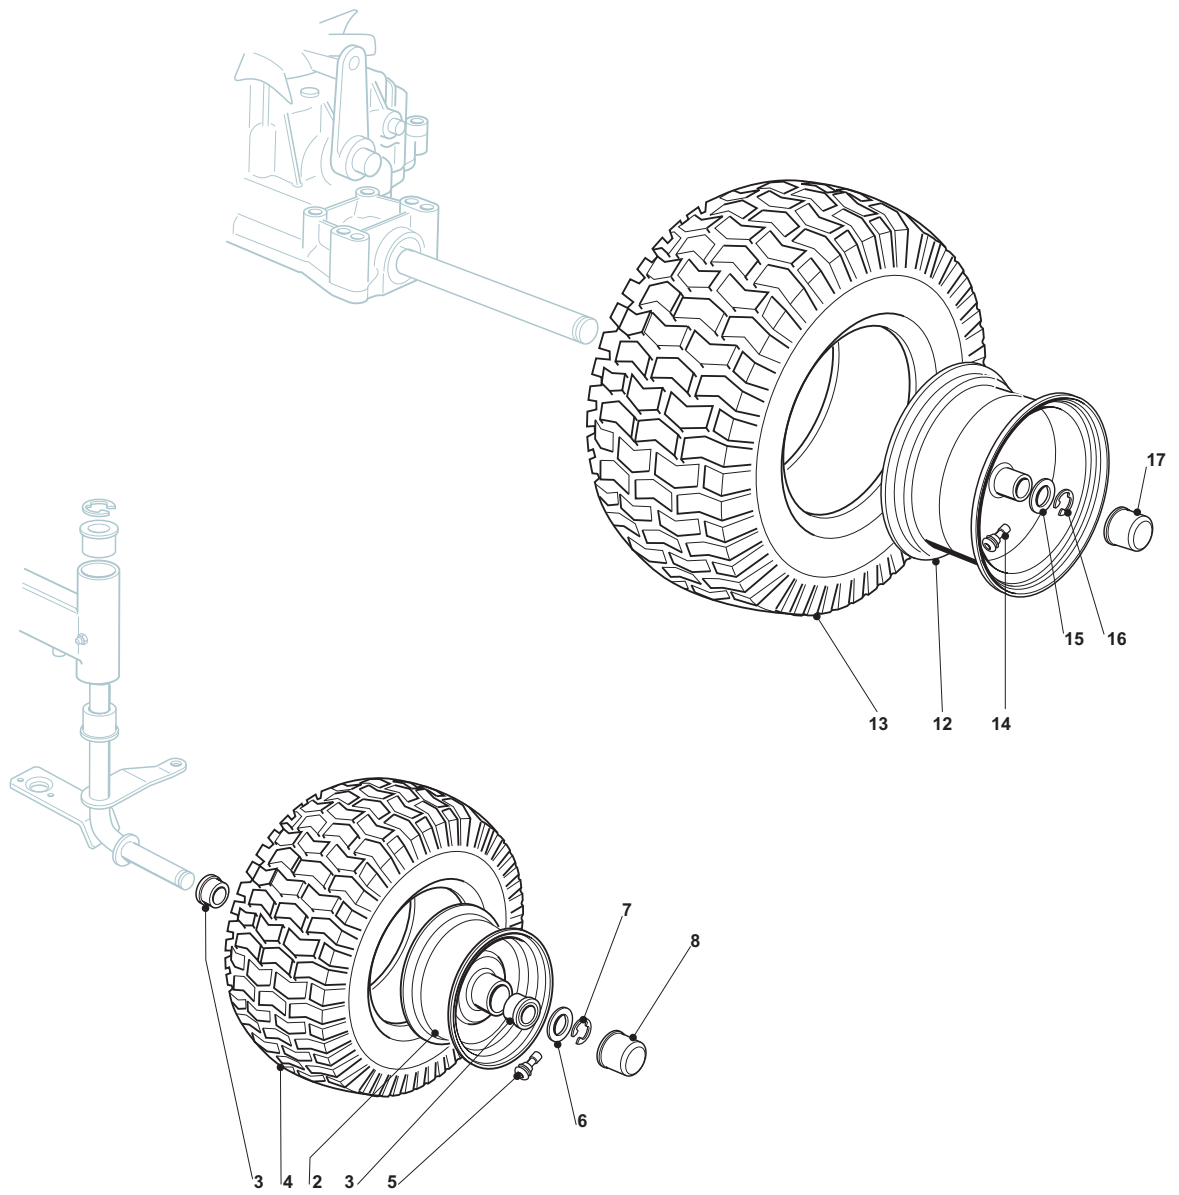

Wheels							
POS	CODE	Q.TY	DESCRIZIONE	DESCRIPTION	DESCRIPTION	BESCHREIBUNG	NOTES
2	182000598/0	2	Cerchio Ruota	Rimm	Bandage Roue	Vorderrad Felger	
3	25122200/2	4	Cuscinetto	Bearing	Roulement	Lager	
4	125590014/0	2	Pneumatico 13 "	Tyre 13 "	Pneu 13 "	Reifen 13 "	
4	127590066/0	2	Pneumatico 15"	Tyre 15"	Pneu 15"	Reifen 15"	
5	25950000/0	2	Valvola	Valve	Soupape	Ventil	
6	25670005/1	2	Rosetta	Washer	Rondelle	Scheibe	
7	12001000/0	2	Anello Elastico	Snap Ring	Anneau Ressort	Sprengring	
8	22110230/0	2	Coprimezzo	Hub Cover	Couvre Moyeu	Nabendeckel	
12	182000599/0	2	Cerchio Ruota	Rimm	Bandage Roue	Hintrerrad Felger	
13	125590015/0	2	Pneumatico	Shoe	Pneu	Reifen	
14	25950000/0	2	Valvola	Valve	Soupape	Ventil	
15	25670005/1	2	Rosetta	Washer	Rondelle	Scheibe	
16	12001010/0	2	Anello Elastico	Snap Ring	Anneau Ressort	Sprengring	
17	22110230/0	2	Coprimezzo	Hub Cover	Couvre Moyeu	Nabendeckel