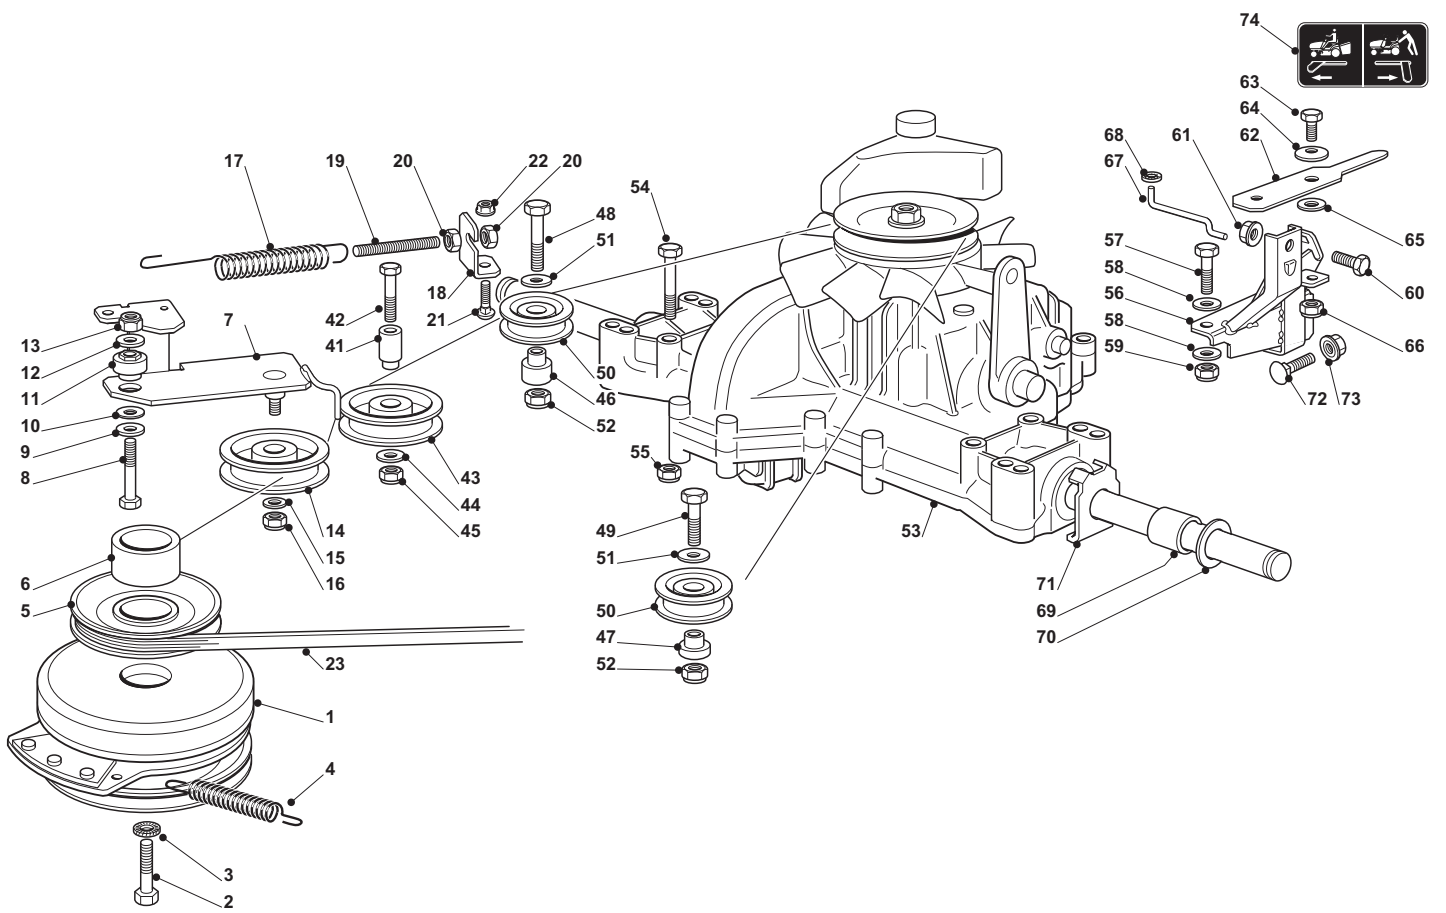

Transmission				models with transmission Tuff Torq K46S			
POS	CODE	Q.TY	DESCRIZIONE	DESCRIPTION	DESCRIPTION	BESCHREIBUNG	NOTES
1	118399063/0	1	Frizione	Clutc	Embrajage	Kupplung	
2	12737320/0	1	Vite	Screw	Vis	Schraube	
3	12543000/0	1	Rosetta	Washer	Rondelle	Scheibe	
4	122430216/1	1	Molla	Spring	Ressort	Feder	
5	25601566/0	1	Puleggia	Pulley	Poulie	Riemenscheibe	
6	25160021/0	1	Distanziale	Spacer	Entretoise	Entfernungsstück	
7	82318217/0	1	Leva	Lever	Levier	Hebel	
8	12691115/0	1	Vite	Screw	Vis	Schraube	
9	12523060/0	1	Rondella	Washer	Rondelle	Scheibe	
10	27670055/0	1	Rondella	Washer	Rondelle	Scheibe	
11	25510087/0	1	Perno	Pin	Pivot	Bolzen	
12	12523060/0	1	Rondella	Washer	Rondelle	Scheibe	
13	12155000/0	1	Dado	Nut	Ecrou	Mutter	
14	25601554/0	1	Puleggia	Pulley	Poulie	Riemenscheibe	
15	12523060/0	1	Rondella	Washer	Rondelle	Scheibe	
16	12155000/0	1	Dado	Nut	Ecrou	Mutter	
17	25430260/0	1	Molla	Spring	Ressort	Feder	
18	25755049/0	1	Squadretta	Bracket	Equerre-Support	Winkel	
19	25840005/0	1	Tirante	Tie Rod	Tirant	Spannstange	
20	12293200/0	2	Dado	Nut	Ecrou	Mutter	
21	12818690/0	1	Vite	Screw	Vis	Schraube	
22	12293201/0	1	Dado	Nut	Ecrou	Mutter	
23	35062001/0	1	Cinghia	Belt	Courroie	Riemen	
41	125510100/0	1	Perno	Pin	Pivot	Bolzen	
42	12691800/0	1	Vite	Screw	Vis	Schraube	
43	25601555/0	1	Puleggia	Pulley	Poulie	Riemenscheibe	
44	12523060/0	1	Rondella	Washer	Rondelle	Scheibe	
45	12155000/0	1	Dado	Nut	Ecrou	Mutter	
46	125160024/2	1	Distanziale Destro	Right Spacer	Entretoise Droite	Rechter Entfernungsstück	
47	125160030/2	1	Distanziale Sinistro	Left Spacer	Entretoise Gauche	Linker Entfernungsstück	
48	12691400/0	1	Vite	Screw	Vis	Schraube	
49	12691115/0	1	Vite	Screw	Vis	Schraube	
50	125601588/0	2	Puleggia	Pulley	Poulie	Riemenscheibe	
51	22671653/0	2	Rosetta	Washer	Rondelle	Scheibe	
52	12155000/0	2	Dado	Nut	Ecrou	Mutter	
53	18400960/0	1	Asse Posteriore Tuff Torq K46S	Rear Axle	Axe Arriere Tuff Torq K46S	Hinterachse Tuff Torq K46S	Tuff Torq K46S
54	12691800/0	4	Vite	Screw	Vis	Schraube	
55	12154210/0	4	Dado	Nut	Ecrou	Mutter	
56	82785149/0	1	Supporto	Support	Support	Halter	
57	12691200/0	1	Vite	Screw	Vis	Schraube	
58	12521350/0	2	Rondella	Washer	Rondelle	Scheibe	
59	12155000/0	1	Dado	Nut	Ecrou	Mutter	
60	12792611/0	1	Vite	Screw	Vis	Schraube	
61	12293201/0	1	Dado	Nut	Ecrou	Mutter	
62	25318157/0	1	Leva	Lever	Levier	Hebel	
63	12793102/0	1	Vite	Screw	Vis	Schraube	
64	12369500/0	1	Disco Elastico	Elastic Washer	Disque Elastique	Federscheibe	
65	25670011/0	1	Rondella	Washer	Rondelle	Scheibe	
66	12155000/0	1	Dado	Nut	Ecrou	Mutter	
67	25033033/0	1	Asta	Rod	Barre	Stange	
68	12604896/0	1	Fissatore A Corona	Crown Fastener	Fixateur A Couronne	Kronescheibe	
69	25160031/0	2	Distanziale	Spacer	Entretoise	Entfernungsstück	
70	12521410/0	2-4	Rosetta	Washer	Rondelle	Scheibe	
71	325670025/0	2	Rondella	Washer	Rondelle	Scheibe	
72	12792611/0	1	Vite	Screw	Vis	Schraube	
73	12293201/0	1	Dado	Nut	Ecrou	Mutter	
74	14361451/0	1	Etichetta	Label	Etiquette	Klebzettel