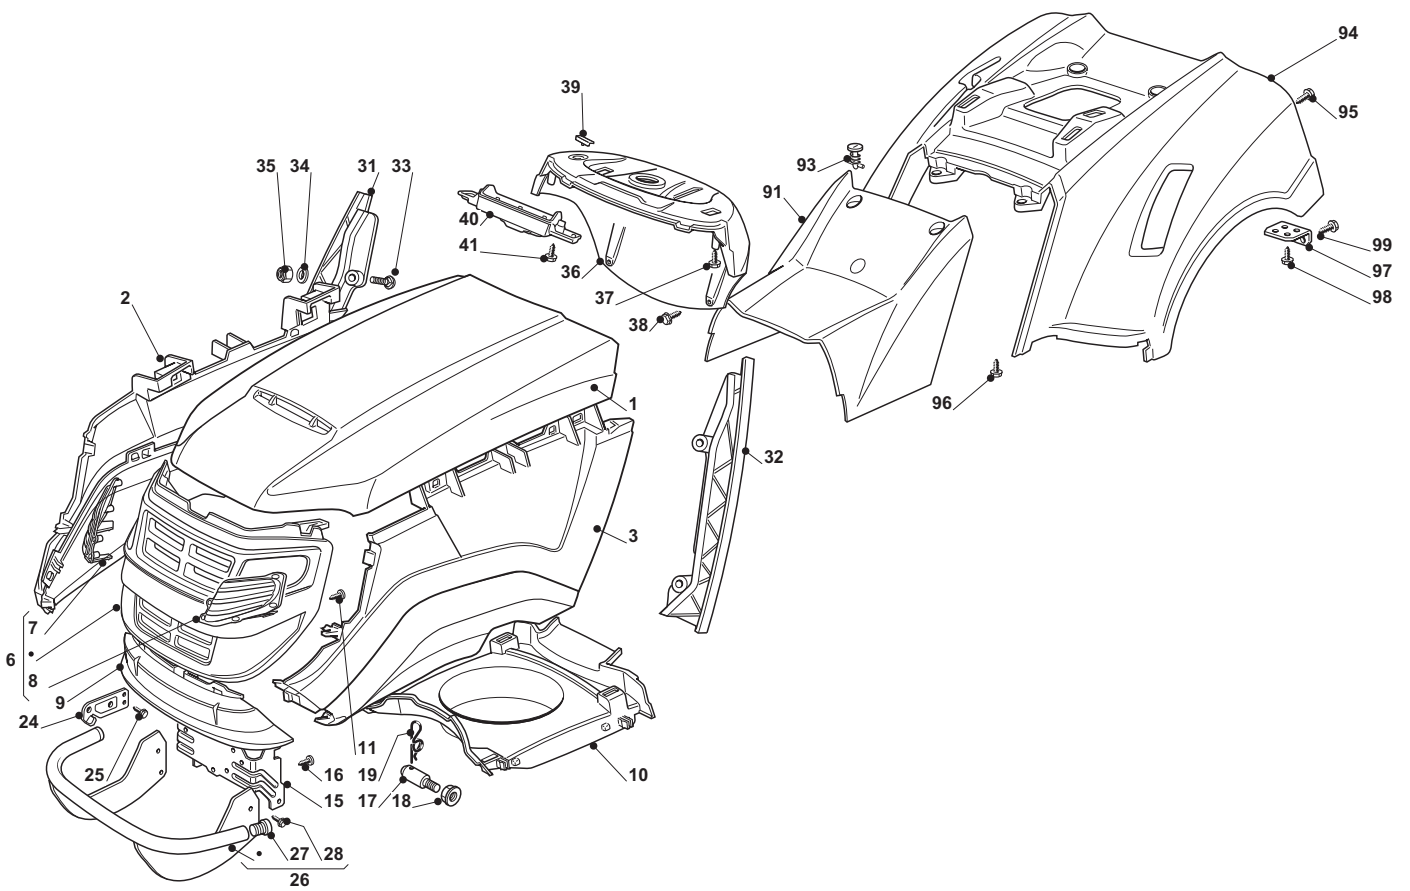

Body				In parts list notes identify as model NJS			
POS	CODE	Q.TY	DESCRIZIONE	DESCRIPTION	DESCRIPTION	BESCHREIBUNG	NOTES
1	25076871/0	1	Cofano Superiore Rosso	Upper Engine Hood, Red	Capot Rouge	Haubesatz Rot	
2	382394620/0	1	Cofano Dx	Hood, Right	Capot Droite	Rechte Haube	
3	382394621/0	1	Cofano Sx	Hood, Left	Capot Gauche	Linke Haube	
6	382394628/0	1	Cofano Frontale	Hood, Front	Capot Avant	Vorde Haube	
7	325410881/0	1	Mascherina Destra	Right Grill	Panneau Droite	Rechte Schutz	
8	325410882/0	1	Mascherina Sinistra	Left Grill	Panneau Gauche	Linke Schutz	
9	25076877/0	1	Cofano Frontale Inferiore - Rosso	Lower Hood, Front	Capot Avant	Vorde Haube	
10	25108031/0	1	Convogliatore	Conveyor	Convoyeur	Konveyor	
11	12735403/0	6	Vite	Screw	Vis	Schraube	
15	325774301/2	1	Supporto Cofano	Engine Hood Support	Support Capot	Haubehalter	
16	12735403/0	5	Vite	Screw	Vis	Schraube	
17	125510079/1	2	Perno	Pin	Pivot	Augenabscheider	
18	12293201/0	2	Dado	Nut	Ecrou	Mutter	
19	24487998/0	2	Coppiglia	Cotter Pin	Goupille	Splint	
24	325547159/1	2	Piastrina	Plate	Plaque	Platte	
25	12731580/0	4	Vite	Screw	Vis	Schraube	
26	82869027/0	1	Protezione Silenziatore	Muffler Protection	Protection Silencieux	Auspuffschutz	
27	18737860/0	2	Puntale	Cap	Bouchon	Pfropfen	
28	12734995/0	4	Vite	Screw	Vis	Schraube	
31	25599012/0	1	Supp. Cruscotto Destro	Right Dashboard Supp.	Support Tableau Droite	Rechter Konsolehalter	
32	25599013/0	1	Supp. Cruscotto Sin.	Left Dashboard Supp.	Support Tableau Gauche	Linker Konsolehalter	
33	12815221/0	4	Vite	Screw	Vis	Schraube	
34	12521330/0	4	Rosetta	Washer	Rondelle	Scheibe	
35	12154510/0	4	Dado	Nut	Ecrou	Mutter	
36	325120188/2	1	Cruscotto	Dashboard	Tableau De Bord	Konsole	
37	12728440/0	2	Vite	Screw	Vis	Schraube	
38	12735402/0	2	Vite	Screw	Vis	Schraube	
39	25260000/0	2	Gommino	Grommet	Protection	Schutz	
40	25600074/0	1	Protezione Scheda	Card Protection	Protection De Carte	Kartenschutz	
41	12735402/0	2	Vite	Screw	Vis	Schraube	
91	325110363/0	1	Copertura Centrale, Rosso	Cover, Red	Couvre, Rouge	Kappe, Rot	
93	125580020/2	2	Perno	Pivot	Goujon	Stift	
94	25110322/0	1	Copertura Ruote, Rosso	Wheels Cover, Red	Couvre-Roues, Rouge	Radenkappe, Rot	
95	12735402/0	4	Vite	Screw	Vis	Schraube	
96	12735402/0	2	Vite	Screw	Vis	Schraube	
97	25755041/0	2	Squadretta	Bracket	Equerre-Support	Winkel	
98	12728686/0	4	Vite	Screw	Vis	Schraube	
99	12735110/0	2	Vite	Screw	Vis	Schraube