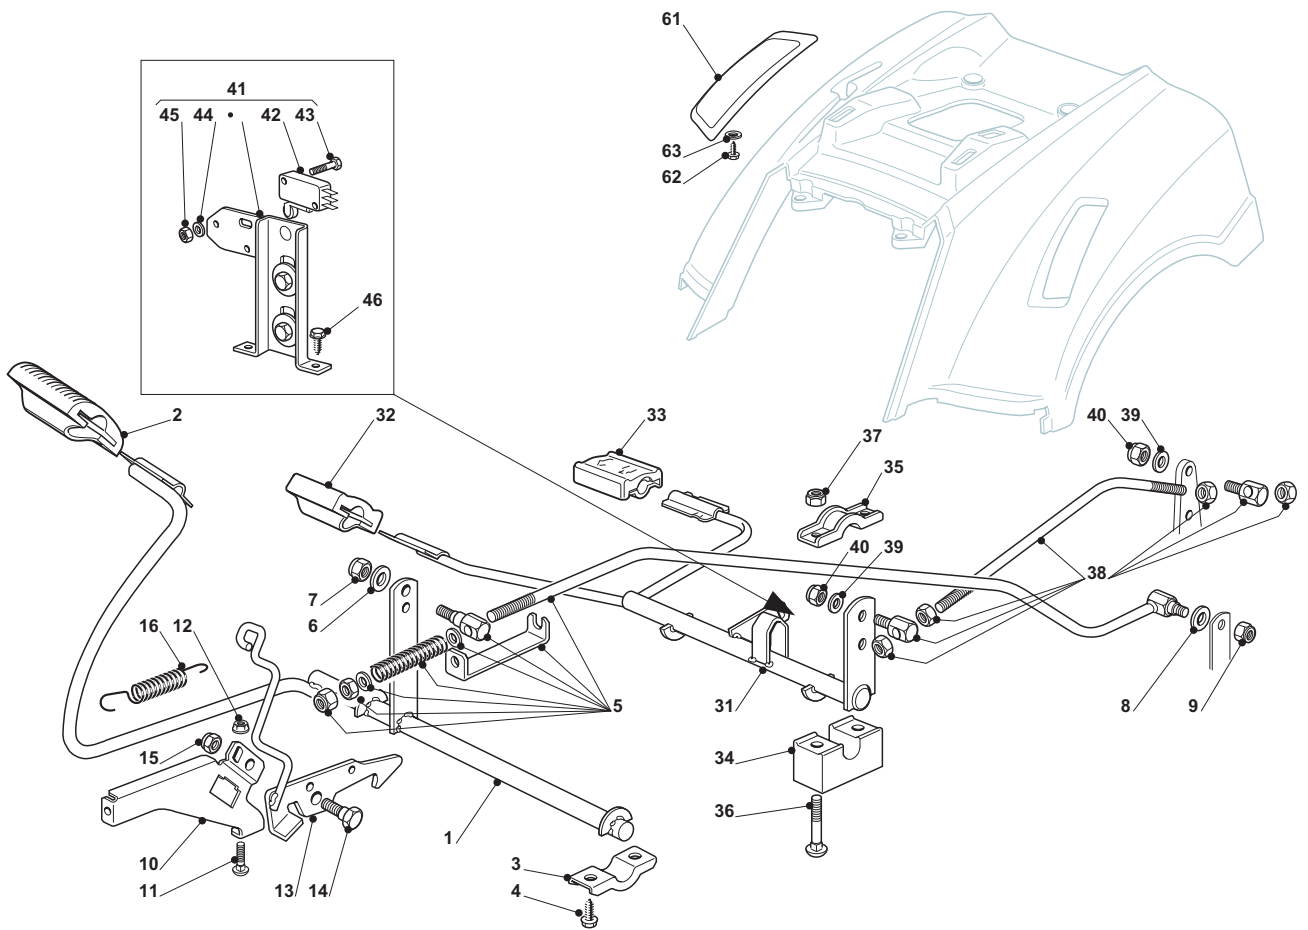

Brake And Gearbox Controls				models with transmission Tuff Torq K46S			
POS	CODE	Q.TY	DESCRIZIONE	DESCRIPTION	DESCRIPTION	BESCHREIBUNG	NOTES
1	82500029/1	1	Pedale	Pedal	Pedal	Pedal	
2	325110416/0	1	Copristaffa	Clamp Cover	Couvre Etrier	Bridedeckel	
3	27546015/1	2	Piastrina	Plate	Plaque	Platte	
4	12729601/1	4	Vite	Screw	Vis	Schraube	
5	382000542/1	1	Asta (Tuff Torq)	Rod (Tuff Torq)	Barre (Tuff Torq)	Stange (Tuff Torq)	
6	12521350/0	1	Rondella	Washer	Rondelle	Scheibe	
7	12155000/0	1	Dado	Nut	Ecrou	Mutter	
8	12521350/0	1	Rondella	Washer	Rondelle	Scheibe	
9	12155000/0	1	Dado	Nut	Ecrou	Mutter	
10	25785261/0	1	Supporto	Support	Support	Halter	
11	12815200/0	2	Vite	Screw	Vis	Schraube	
12	12292102/0	2	Dado	Nut	Ecrou	Mutter	
13	82000531/0	1	Asta	Rod	Barre	Stange	
14	22524970/2	1	Perno	Pin	Pivot	Bolzen	
15	12155000/0	1	Dado	Nut	Ecrou	Mutter	
16	25430213/0	1	Molla	Spring	Ressort	Feder	
31	382000605/0	1	Pedale Avanzamento	Drive Pedal	Pedale Transmission	Getriebepedal	
32	325110417/0	1	Copristaffa Anteriore	Clamp Cover Front	Couvre Etrier Avant	Bridedeckel Vorde	
33	325110418/0	1	Copristaffa Posteriore	Clamp Cover Rear	Couvre Etrier Arriere	Bridedeckel Hinter	
34	25785185/0	2	Supporto	Support	Support	Halter	
35	27546015/1	2	Piastrina	Plate	Plaque	Platte	
36	12815245/0	4	Vite	Screw	Vis	Schraube	
37	12154510/0	4	Dado	Nut	Ecrou	Mutter	
38	82000543/0	1	Asta	Rod	Barre	Stange	
39	12523040/0	2	Rosetta	Washer	Rondelle	Scheibe	
40	12154510/0	2	Dado	Nut	Ecrou	Mutter	
41	382394853/0	1	Ass. Micro	Switch Ass.Y	Micro. Ens.	Mikrosatz	
42	19410609/0	1	Interrutt. Folle	Microswitch	Microinterrupteur	Mikroschalter	
43	12735602/0	2	Vite	Screw	Vis	Schraube	
44	12581100/0	2	Grower	Grower	Grower	Grower	
45	12290791/0	2	Dado	Nut	Ecrou	Mutter	
46	12735110/0	2	Vite	Screw	Vis	Schraube	
61	25207171/0	1	Copertura (Hydro)	Cover (Hydro)	Couvre (Hydro)	Kappe (Hydro)	
62	12735402/0	2	Vite	Screw	Vis	Schraube	
63	12523050/0	4	Rosetta	Washer	Rondelle	Scheibe