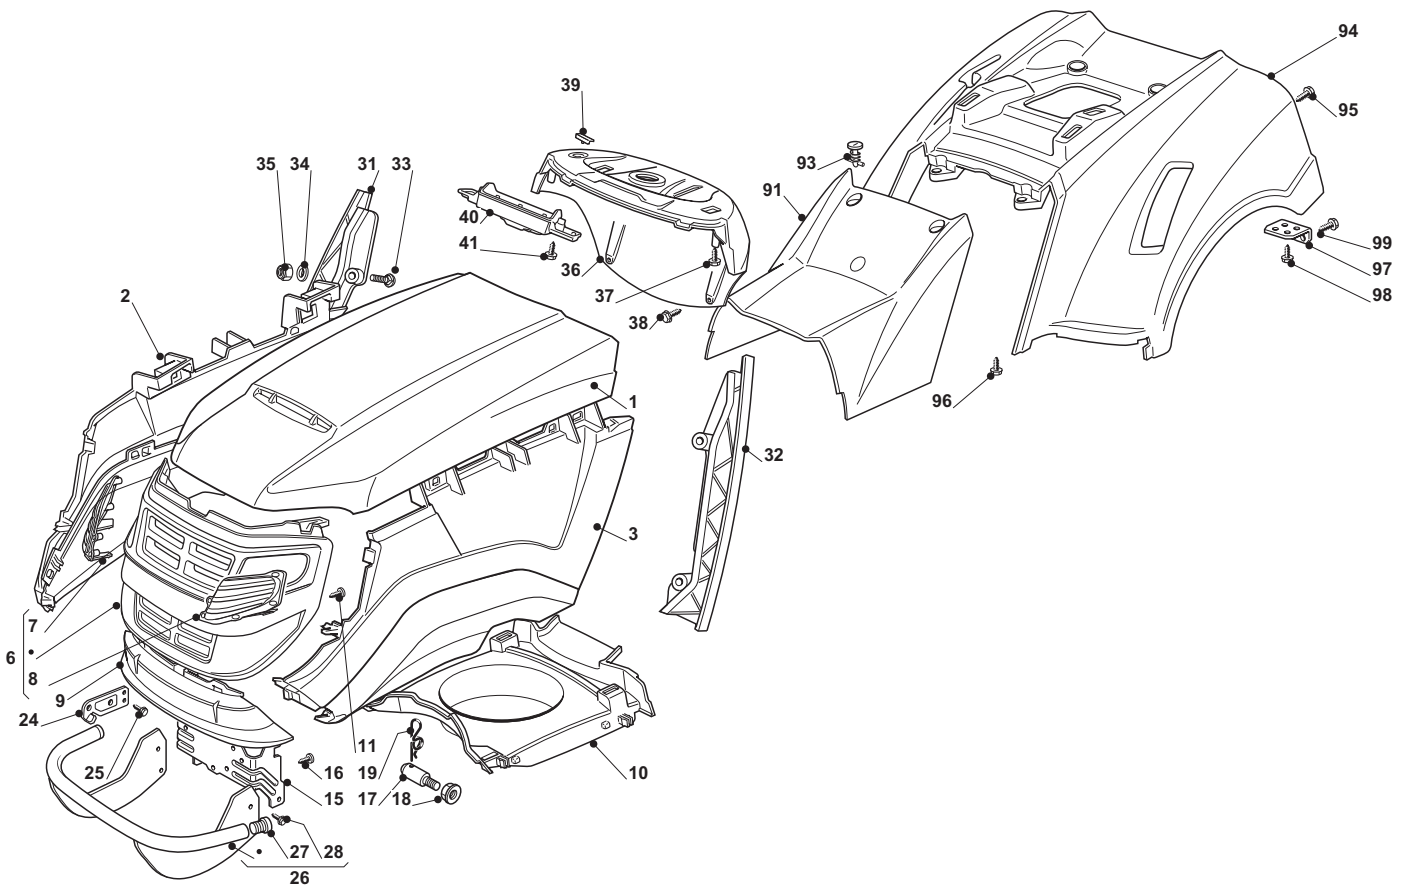

Body				In parts list notes identify as model NJS			
POS	CODE	Q.TY	DESCRIZIONE	DESCRIPTION	DESCRIPTION	BESCHREIBUNG	NOTES
1	25076871/0	1	Cofano Superiore Rosso	Upper Engine Hood, Red	Capot Rouge	Haubesatz Rot	
2	382394620/0	1	Cofano Dx	Hood, Right	Capot Droite	Rechte Haube	
3	382394621/0	1	Cofano Sx	Hood, Left	Capot Gauche	Linke Haube	
6	382394628/0	1	Cofano Frontale	Hood, Front	Capot Avant	Vorde Haube	
7	325410881/0	1	Mascherina Destra	Right Grill	Panneau Droite	Rechte Schutz	
8	325410882/0	1	Mascherina Sinistra	Left Grill	Panneau Gauche	Linke Schutz	
9	25076877/0	1	Cofano Frontale Inferiore - Rosso	Lower Hood, Front	Capot Avant	Vorde Haube	
10	25108031/0	1	Convogliatore	Conveyor	Convoyeur	Konveyor	
11	12735403/0	6	Vite	Screw	Vis	Schraube	
15	325774301/2	1	Supporto Cofano	Engine Hood Support	Support Capot	Haubehalter	
16	12735403/0	5	Vite	Screw	Vis	Schraube	
17	125510079/1	2	Perno	Pin	Pivot	Augenabscheider	
18	12293201/0	2	Dado	Nut	Ecrou	Mutter	
19	24487998/0	2	Coppiglia	Cotter Pin	Goupille	Splint	
24	325547159/1	2	Piastrina	Plate	Plaque	Platte	
25	12731580/0	4	Vite	Screw	Vis	Schraube	
26	82869027/0	1	Protezione Silenziatore	Muffler Protection	Protection Silencieux	Auspuffschutz	
27	18737860/0	2	Puntale	Cap	Bouchon	Pfropfen	
28	12734995/0	4	Vite	Screw	Vis	Schraube	
31	25599012/0	1	Supp. Cruscotto Destro	Right Dashboard Supp.	Support Tableau Droite	Rechter Konsolehalter	
32	25599013/0	1	Supp. Cruscotto Sin.	Left Dashboard Supp.	Support Tableau Gauche	Linker Konsolehalter	
33	12815221/0	4	Vite	Screw	Vis	Schraube	
34	12521330/0	4	Rosetta	Washer	Rondelle	Scheibe	
35	12154510/0	4	Dado	Nut	Ecrou	Mutter	
36	325120188/2	1	Cruscotto	Dashboard	Tableau De Bord	Konsole	
37	12728440/0	2	Vite	Screw	Vis	Schraube	
38	12735402/0	2	Vite	Screw	Vis	Schraube	
39	25260000/0	2	Gommino	Grommet	Protection	Schutz	
40	25600074/0	1	Protezione Scheda	Card Protection	Protection De Carte	Karteschutz	
41	12735402/0	2	Vite	Screw	Vis	Schraube	
91	325110363/0	1	Copertura Centrale, Rosso	Cover, Red	Couvre, Rouge	Kappe, Rot	
93	125580020/2	2	Perno	Pivot	Goujon	Stift	
94	25110322/0	1	Copertura Ruote, Rosso	Wheels Cover, Red	Couvre-Roues, Rouge	Radenkappe, Rot	
95	12735402/0	4	Vite	Screw	Vis	Schraube	
96	12735402/0	2	Vite	Screw	Vis	Schraube	
97	25755041/0	2	Squadretta	Bracket	Equerre-Support	Winkel	
98	12728686/0	4	Vite	Screw	Vis	Schraube	
99	12735110/0	2	Vite	Screw	Vis	Schraube