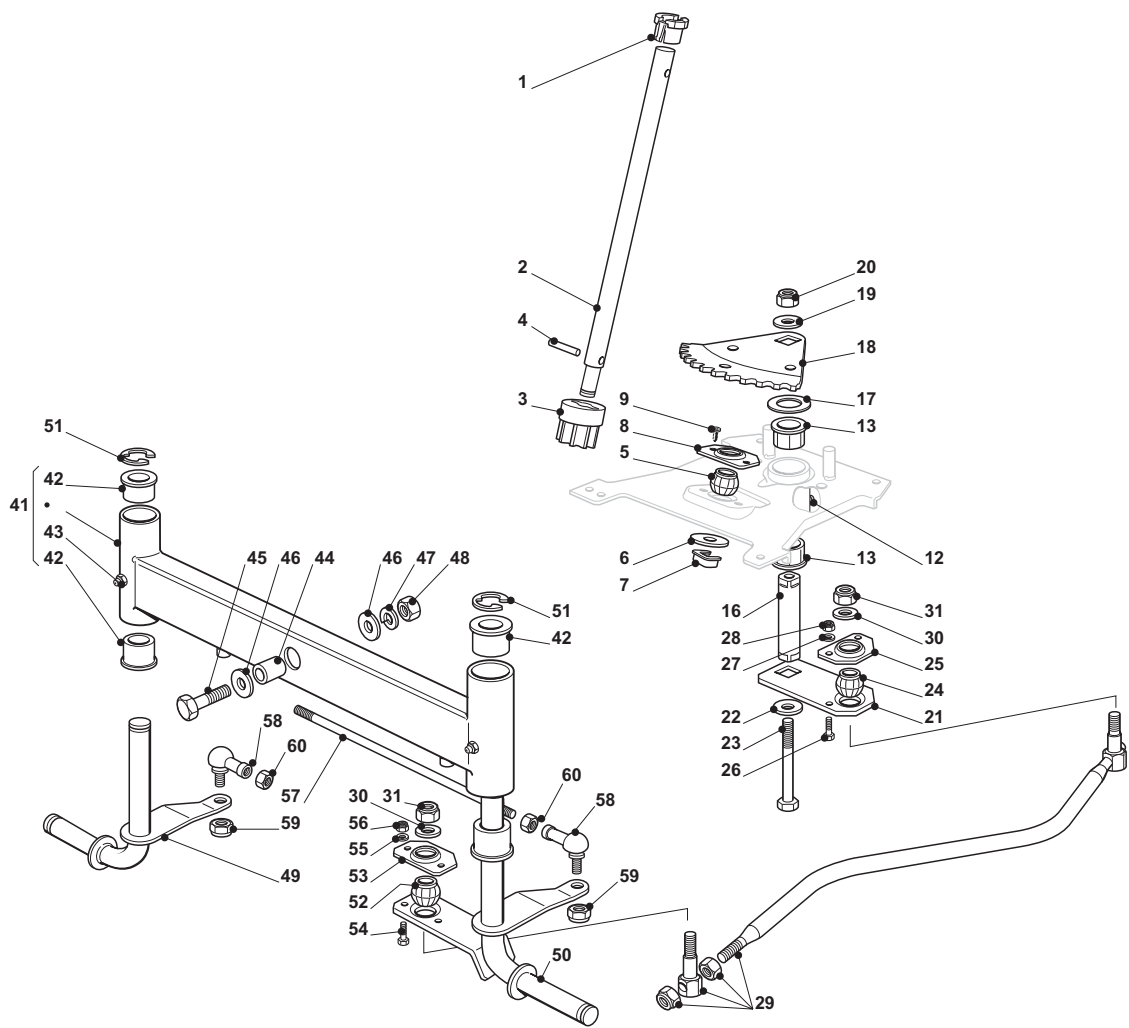

Steering							
POS	CODE	Q.TY	DESCRIZIONE	DESCRIPTION	DESCRIPTION	BESCHREIBUNG	NOTES
1	25038004/0	1	Boccola	Bush	Douille	Büchse	
2	125520006/1	1	Piantone	Steering Column	Tube De Direction	Lenkungsaeule	
3	27570050/0	1	Pignone	Pinion	Pignon	Ritzel	
4	12622650/0	1	Spina	Pin	Goupille	Stift	
5	25743000/0	1	Snodo	Joint	Joint	Gelenk	
6	12521370/0	1	Rondella	Washer	Rondelle	Scheibe	
7	12436030/0	1	Piastrina	Plate	Plaquette	Plattechen	
8	325785213/1	1	Supporto	Support	Support	Halter	
9	12729601/1	2	Vite	Screw	Vis	Schraube	
12	12379511/0	1	Ingrassatore	Grease Dispenser	Graisseur	Fettbüchse	
13	25040624/0	2	Bussola	Bush	Douille	Büchse	
16	25510092/0	1	Perno	Pin	Pivot	Bolzen	
17	25670019/0	1	Rosetta	Washer	Rondelle	Scheibe	
18	25735513/0	1	Settore	Steering Shaft	Arbre Direction	Lenkungswelle	
19	12523080/0	1	Rosetta	Washer	Rondelle	Scheibe	
20	12155020/0	1	Dado	Nut	Ecrou	Mutter	
21	25318205/0	1	Leva	Lever	Levier	Hebel	
22	12523080/0	1	Rosetta	Washer	Rondelle	Scheibe	
23	12794985/0	1	Vite	Screw	Vis	Schraube	
24	25743000/0	1	Snodo	Joint	Joint	Gelenk	
25	325785213/1	1	Supporto	Support	Support	Halter	
26	12791213/1	2	Vite	Screw	Vis	Schraube	
27	12521330/0	2	Rosetta	Washer	Rondelle	Scheibe	
28	12154510/0	2	Dado	Nut	Ecrou	Mutter	
29	382000539/1	1	Asta Com. Sterzo	Steering Rod	Levier Barre De Direction	Lenkungsstab	
30	12523070/0	2	Rondella	Washer	Rondelle	Scheibe	
31	12155010/0	2	Dado	Nut	Ecrou	Mutter	
41	382034024/1	1	Bilanciere Con Boccola Ed Ingrassatore	Equalizer With Bush And Lubricator	Balancier Avec Douille Et Graisseur	Kipphebel Mit Büchse Und Fettbüchse	
42	25034002/1	4	Boccola	Bush	Douille	Büchse	
43	12379511/0	2	Ingrassatore	Grease Dispenser	Graisseur	Fettbüchse	
44	25160016/0	1	Distanziale	Spacer	Entretoise	Entfernungsstück	
45	12692695/0	1	Vite	Screw	Vis	Schraube	
46	12523100/0	2	Rondella	Washer	Rondelle	Scheibe	
47	12587100/0	1	Grower	Grower	Grower	Grower	
48	12295300/0	1	Dado	Nut	Ecrou	Mutter	
49	82230363/0	1	Fusello Destro	Right Stub Axle	Fuseau Droite	Rechter Achsschenkel	
50	82230365/0	1	Fusello Sinistro	Left Stub Axle	Fuseau Gauche	Linker Achsschenkel	
51	12001000/0	2	Anello Elastico	Snap Ring	Anneau Ressort	Sprengring	
52	25743000/0	1	Snodo	Joint	Joint	Gelenk	
53	325785213/1	1	Supporto	Support	Support	Halter	
54	12791213/1	2	Vite	Screw	Vis	Schraube	
55	12521330/0	2	Rosetta	Washer	Rondelle	Scheibe	
56	12154510/0	2	Dado	Nut	Ecrou	Mutter	
57	125840023/0	1	Tirante Colleg. Fuselli	Tie Rod	Tirant	Spannstange	
58	122746609/0	2	Snodo	Joint	Joint	Gelenk	
59	12156602/0	2	Dado	Nut	Ecrou	Mutter	
60	112295201/0	2	Dado	Nut	Ecrou	Mutter