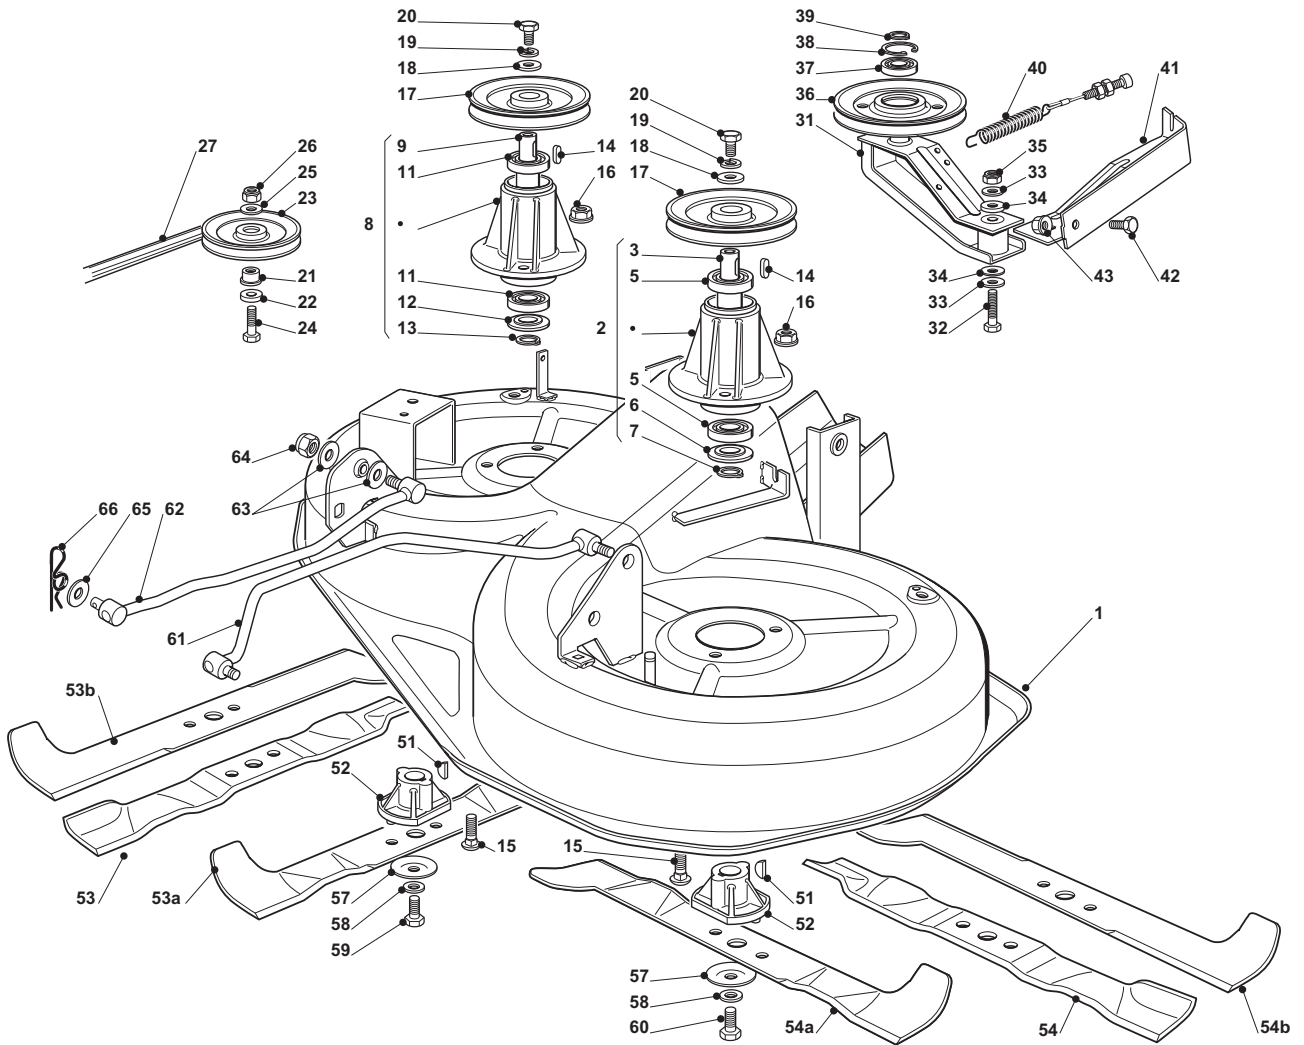

Cutting Plate							
POS	CODE	Q.TY	DESCRIZIONE	DESCRIPTION	DESCRIPTION	BESCHREIBUNG	NOTES
1	82564075/0	1	Piatto, Nero	Plate, Black	Plateau, Noir	Schneid, Schwarz	
1	382564091/0	1	Piatto, Rosso	Plate, Red	Plateau, Rouge	Schneid, Rot	
1	382564112/0	1	Piatto, Giallo	Plate, Yellow	Plateau, Jaune	Schneid, Gelb	
2	82207202/0	1	Ass. Flangia Sinistra (6÷10)	Left Flange Ass.Y (6÷10)	Ens. Bride Gauche (6÷10)	Linke Nabe, Komplet (6÷10)	
3	25020802/0	1	Albero	Shaft	Arbre	Welle	
5	119216047/0	2	Cuscinetto	Bearing	Roulement	Kuegellager	
6	25160501/0	1	Disco Parapolvere	Dust Cover	Protege-Poussiere	Staubschuttscheibe	
7	12609260/0	1	Seeger	Seeger	Seeger	Seeger	
8	82207203/0	1	Ass. Flangia Destra (12÷16)	Right Flange Ass.Y (12÷16)	Ens. Bride Droite (12÷16)	Rechte Nabe, Komplet (12÷16)	
9	25020803/0	1	Albero	Shaft	Arbre	Welle	
11	119216047/0	2	Cuscinetto	Bearing	Roulement	Kuegellager	
12	25160501/0	1	Disco Parapolvere	Dust Cover	Protege-Poussiere	Staubschuttscheibe	
13	12609260/0	1	Seeger	Seeger	Seeger	Seeger	
14	12139480/0	2	Chiavetta	Key	Clavette	Keil	
15	12818700/0	6	Vite	Screw	Vis	Schraube	
16	12154210/0	6	Dado	Nut	Ecrou	Mutter	
17	25601563/0	2	Puleggia	Pulley	Poulie	Riemenscheibe	
18	25670007/0	2	Rosetta	Washer	Rondelle	Scheibe	
19	12583500/0	2	Grower	Grower	Grower	Grower	
20	12793102/0	2	Vite	Screw	Vis	Schraube	
21	25160007/0	1	Distanziale	Spacer	Entretoise	Entfernungsstück	
22	25670007/0	1	Rosetta	Washer	Rondelle	Scheibe	
23	25601555/0	1	Puleggia	Pulley	Poulie	Riemenscheibe	
24	12691115/0	1	Vite	Screw	Vis	Schraube	
25	12523060/0	1	Rondella	Washer	Rondelle	Scheibe	
26	12155000/0	1	Dado	Nut	Ecrou	Mutter	
27	35065701/0	1	Cinghia	Belt	Courroire	Keilriemen	
31	82318141/2	1	Leva	Lever	Levier	Hebel	
32	12691700/0	1	Vite	Screw	Vis	Schraube	
33	12523070/0	2	Rondella	Washer	Rondelle	Scheibe	
34	22672152/0	2	Rondella	Washer	Rondelle	Scheibe	
35	12155000/0	1	Dado	Nut	Ecrou	Mutter	
36	25601564/0	1	Puleggia	Pulley	Poulie	Riemenscheibe	
37	119216048/0	1	Cuscinetto	Bearing	Roulement	Kuegellager	
38	12610800/0	1	Anello Elastico	Snap Ring	Anneau Ressort	Sprengring	
39	12609200/0	1	Seeger	Seeger	Seeger	Seeger	
40	82004618/0	1	Filo	Wire	Fil	Kabel	
41	382774215/3	1	Staffa	Clamp	Bride	Bride	
42	12792611/0	1	Vite	Screw	Vis	Schraube	
43	12293201/0	1	Dado	Nut	Ecrou	Mutter	
51	12139100/0	2	Linguetta	Feather	Clavette	Keil	
52	25463200/0	2	Mozzo Coltello	Blade Hub	Moyeu Lame	Messerhalter	
53	82004352/0	1	Coltello Destro Mulching	Right Blade Mulching	Lame Droite Mulching	Rechter Messer Mulching	
53a	82004354/0	1	Coltello Destro Mulching, Alettato	Right Blade Mulching, Winged	Lame Droite Mulching, Aillettee	Rechter Messer Mulching, Flügel	
53b	82004345/1	1	Coltello Destro, Alettato	Right Blade, Winged	Lame Droite, Aillettee	Rechter Messer, Flügel	
54	81004346/3	1	Coltello Sinistro Mulching	Left Blade Mulching	Lame Gauche Mulching	Linker Messer Mulching	
54a	82004353/0	1	Coltello Sinistro Mulching, Alettato	Left Blade Mulching, Winged	Lame Gauche Mulching, Aillettee	Linker Messer Mulching, Flügel	
54b	82004344/1	1	Coltello Sinistro, Alettato	Left Blade, Winged	Lame Gauche, Aillettee	Linker Messer, Flügel	
57	22160400/0	2	Disco Elastico	Elastic Washer	Rondelle Elastique	Federscheibe	
58	12523080/0	2	Rosetta	Washer	Rondelle	Scheibe	
59	12735695/1	1	Vite	Screw	Vis	Schraube	
60	12735694/0	1	Vite	Screw	Vis	Schraube	
61	82000535/0	1	Asta Bilanciere	Equalizer Rod	Tige Balancier	Kipphebel	
62	82000533/0	1	Asta Bilanciere	Equalizer Rod	Tige Balancier	Kipphebel	
63	25670008/1	4	Rondella	Washer	Rondelle	Scheibe	
64	12156602/0	2	Dado	Nut	Ecrou	Mutter	
65	25670008/1	2	Rondella	Washer	Rondelle	Scheibe	
66	24487998/0	2	Coppiglia	Cotter Pin	Goupille	Splint