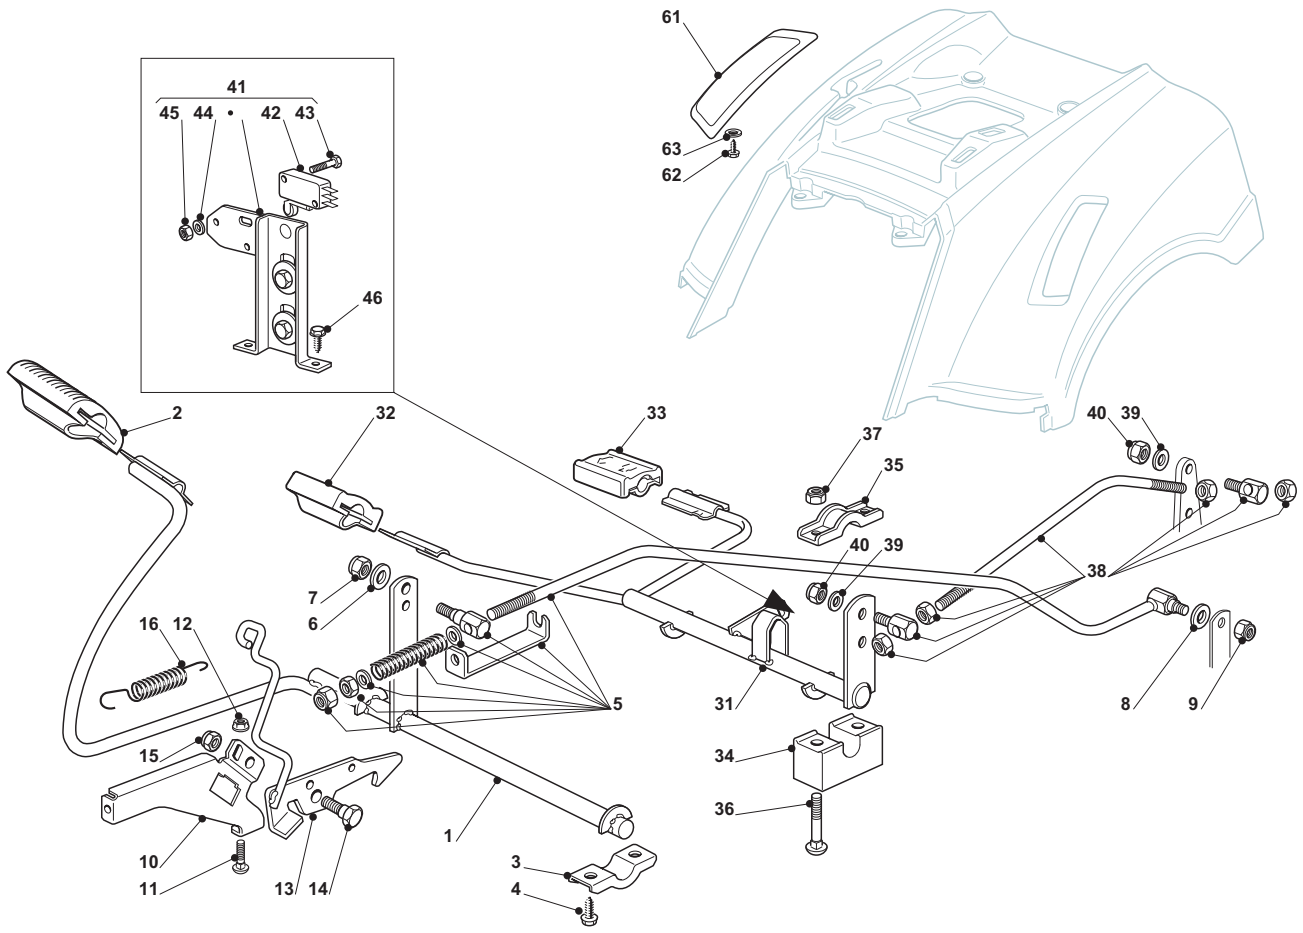

Brake And Gearbox Controls				models with transmission Tuff Torq K46S			
POS	CODE	Q.TY	DESCRIZIONE	DESCRIPTION	DESCRIPTION	BESCHREIBUNG	NOTES
1	82500029/1	1	Pedale	Pedal	Pedal	Pedal	
2	325110416/0	1	Copristaffa	Clamp Cover	Couvre Etrier	Bridedeckel	
3	27546015/1	2	Piastrina	Plate	Plaque	Platte	
4	12729601/1	4	Vite	Screw	Vis	Schraube	
5	382000542/1	1	Asta (Tuff Torq)	Rod (Tuff Torq)	Barre (Tuff Torq)	Stange (Tuff Torq)	
6	12521350/0	1	Rondella	Washer	Rondelle	Scheibe	
7	12155000/0	1	Dado	Nut	Ecrou	Mutter	
8	12521350/0	1	Rondella	Washer	Rondelle	Scheibe	
9	12155000/0	1	Dado	Nut	Ecrou	Mutter	
10	25785261/0	1	Supporto	Support	Support	Halter	
11	12815200/0	2	Vite	Screw	Vis	Schraube	
12	12292102/0	2	Dado	Nut	Ecrou	Mutter	
13	82000531/0	1	Asta	Rod	Barre	Stange	
14	22524970/2	1	Perno	Pin	Pivot	Bolzen	
15	12155000/0	1	Dado	Nut	Ecrou	Mutter	
16	25430213/0	1	Molla	Spring	Ressort	Feder	
31	382000605/0	1	Pedale Avanzamento	Drive Pedal	Pedale Transmission	Getriebepedal	
32	325110417/0	1	Copristaffa Anteriore	Clamp Cover Front	Couvre Etrier Avant	Bridedeckel Vorde	
33	325110418/0	1	Copristaffa Posteriore	Clamp Cover Rear	Couvre Etrier Arriere	Bridedeckel Hinter	
34	25785185/0	2	Supporto	Support	Support	Halter	
35	27546015/1	2	Piastrina	Plate	Plaque	Platte	
36	12815245/0	4	Vite	Screw	Vis	Schraube	
37	12154510/0	4	Dado	Nut	Ecrou	Mutter	
38	82000543/0	1	Asta	Rod	Barre	Stange	
39	12523040/0	2	Rosetta	Washer	Rondelle	Scheibe	
40	12154510/0	2	Dado	Nut	Ecrou	Mutter	
41	382394853/0	1	Ass. Micro	Switch Ass.Y	Micro. Ens.	Mikrosatz	
42	19410609/0	1	Interrutt. Folle	Microswitch	Microinterrupteur	Mikroschalter	
43	12735602/0	2	Vite	Screw	Vis	Schraube	
44	12581100/0	2	Grower	Grower	Grower	Grower	
45	12290791/0	2	Dado	Nut	Ecrou	Mutter	
46	12735110/0	2	Vite	Screw	Vis	Schraube	
61	25207171/0	1	Copertura (Hydro)	Cover (Hydro)	Couvre (Hydro)	Kappe (Hydro)	
62	12735402/0	2	Vite	Screw	Vis	Schraube	
63	12523050/0	4	Rosetta	Washer	Rondelle	Scheibe