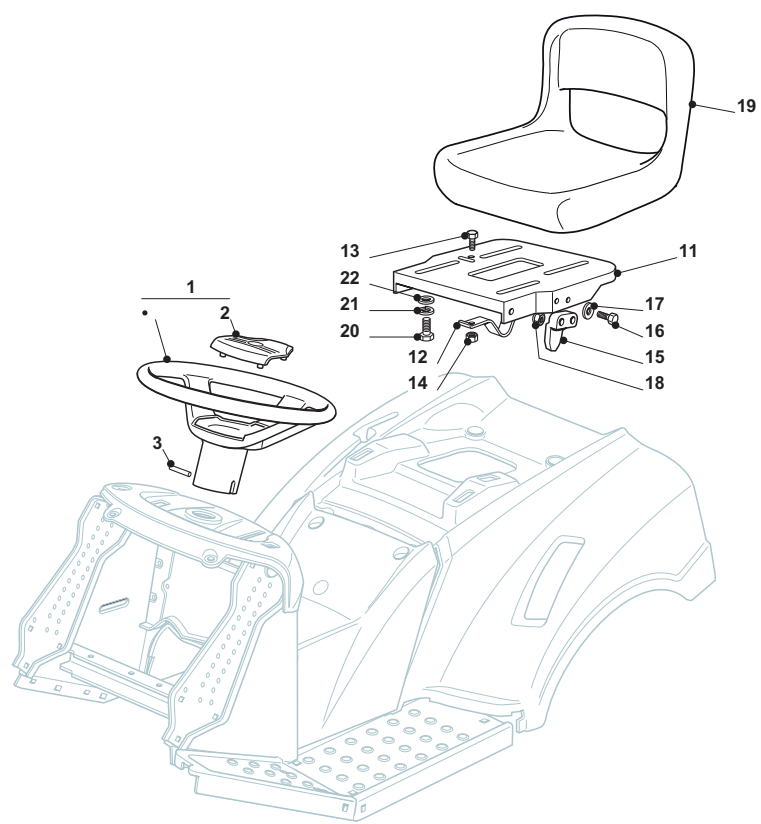

Seat & Steering Wheel							
POS	CODE	Q.TY	DESCRIZIONE	DESCRIPTION	DESCRIPTION	BESCHREIBUNG	NOTES
1	25961209/0	1	Volante	Steering Wheel	Volant	Lenkrad	
2	25580501/0	1	Tappo,Nero	Cap	Bouchon,Noire	Stopfen,Schwarz	
3	12620299/0	1	Spina	Pin	Goupille	Stift	
11	25547033/1	1	Piastra	Plate	Plaque	Platte	
12	25430223/2	1	Molla	Spring	Ressort	Feder	
13	12789000/0	1	Vite	Screw	Vis	Schraube	
14	12154330/0	1	Dado	Nut	Ecrou	Mutter	
15	27063021/1	1	Camma	Cam	Came	Nocken	
16	12789100/0	2	Vite	Screw	Vis	Schraube	
17	12523020/0	2	Rosetta	Washer	Rondelle	Scheibe	
18	12154330/0	2	Dado	Nut	Ecrou	Mutter	
19	25722456/0	1	Sedile	Seat	Siege	Sitz	
20	12793101/0	4	Vite	Screw	Vis	Schraube	
21	12583500/0	4	Grower	Grower	Grower	Grower	
22	12523060/0	4	Rondella	Washer	Rondelle	Scheibe