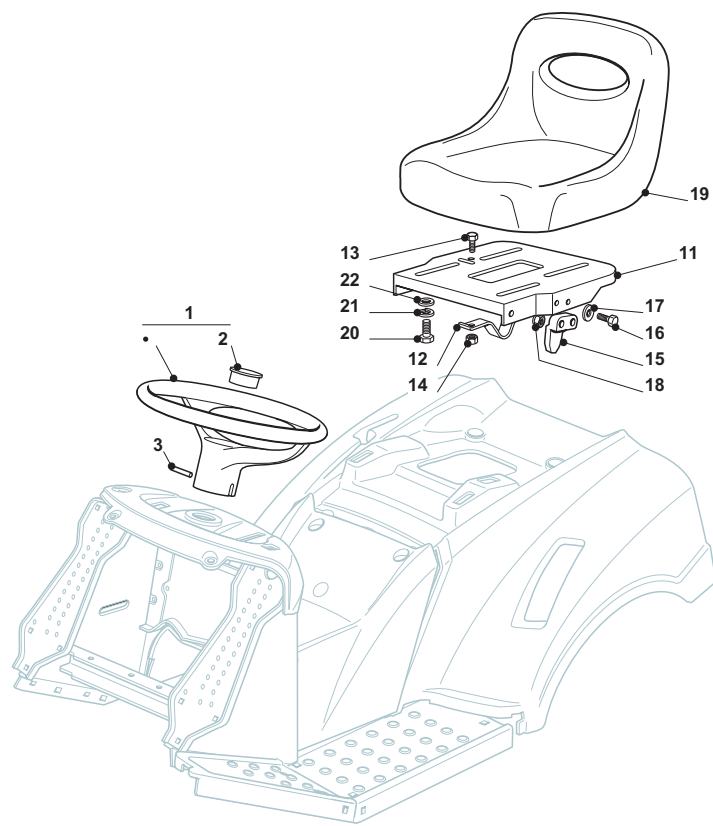

Seat & Steering Wheel							
POS	CODE	Q.TY	DESCRIZIONE	DESCRIPTION	DESCRIPTION	BESCHREIBUNG	NOTES
1	25961201/0	1	Volante	Steering Wheel	Volant	Lenkrad	
2	25120230/0	1	Tappo	Cap	Bouchon	Stopfen	
3	12620299/0	1	Spina	Pin	Goupille	Stift	
11	25547033/1	1	Piastra	Plate	Plaque	Platte	
12	25430223/2	1	Molla	Spring	Ressort	Feder	
13	12789000/0	1	Vite	Screw	Vis	Schraube	
14	12154330/0	1	Dado	Nut	Ecrou	Mutter	
15	27063021/1	1	Camma	Cam	Came	Nocken	
16	12789100/0	2	Vite	Screw	Vis	Schraube	
17	12523020/0	2	Rosetta	Washer	Rondelle	Scheibe	
18	12154330/0	2	Dado	Nut	Ecrou	Mutter	
19	25722453/1	1	Sedile	Seat	Siege	Sitz	
20	12793101/0	4	Vite	Screw	Vis	Schraube	
21	12583500/0	4	Grower	Grower	Grower	Grower	
22	12523060/0	4	Rondella	Washer	Rondelle	Scheibe