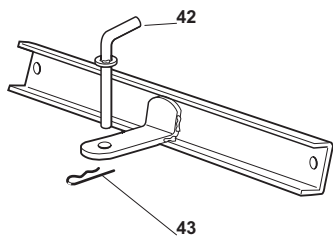

Optionals On Request							
POS	CODE	Q.TY	DESCRIZIONE	DESCRIPTION	DESCRIPTION	BESCHREIBUNG	NOTES
3	25510022/0	2	Perno	Pin	Pivot	Bolzen	
4	24487998/0	2	Coppiglia	Cotter Pin	Goupille	Splint	
5	82180062/0	1	Dotazione Viteria	Screws Outfit	Ensemble Des Vis	Schraubenausrüstung	
22	25519997/1	1	Peso	Weight	Poids	Gewicht	
23	12760520/0	3	Vite	Screw	Vis	Schraube	
24	12155000/0	3	Dado	Nut	Ecrou	Mutter	
42	25510021/1	1	Perno	Pin	Pivot	Bolzen	
43	24487999/0	1	Coppiglia	Cotter Pin	Goupille	Split	
51	182180090/0	1	Carica Batterie	Battery Charger	Chargeur De Batteries	Batterieladegerät	EU plug
51	182180091/0	1	Carica Batterie (U.K.)	Battery Charger (U.K.)	Chargeur De Batteries (U.K.)	Batterieladegerät (U.K.)	UK plug
72	25140093/0	1	Deflettore	Deflector	Deflecteur	Abweiser	
73	25394007/0	1	Manico	Handle	Guidon	Stiel	
74	25510077/0	1	Perno	Pin	Pivot	Bolzen	
75	25430245/0	1	Molla	Spring	Ressort	Feder	
76	12735410/0	1	Vite	Screw	Vis	Schraube	
77	25280000/1	1	Impugnatura	Handgrip	Branche	Griff	
78	25840011/1	1	Tirante In Gomma	Elastic Tie-Rod	Tirant Elastique	Elastische Zugstäbe	
79	25253004/0	2	Gancio	Hook	Crochet	Haken