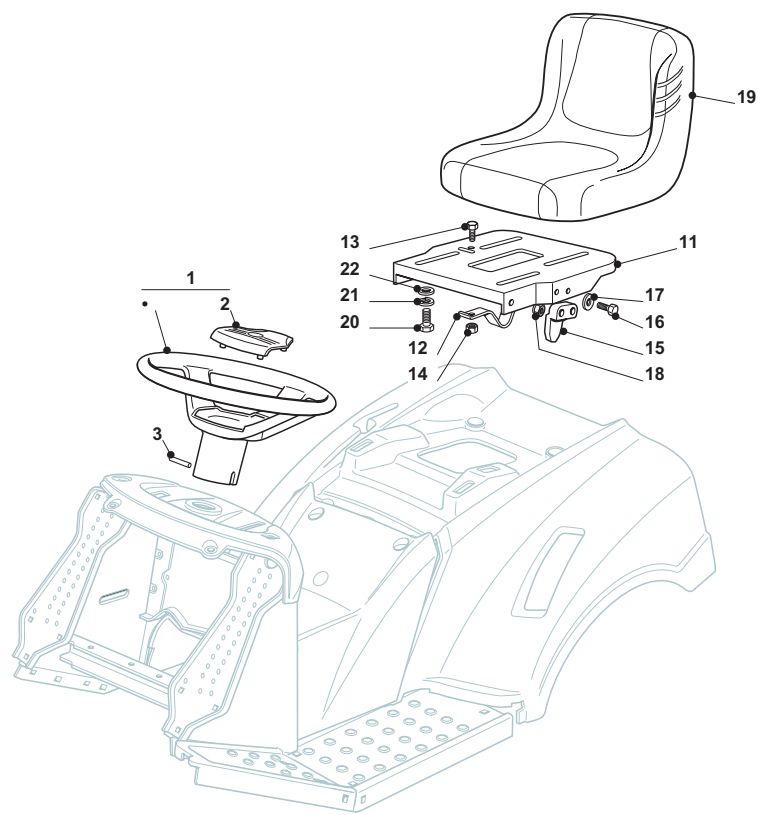

Seat & Steering Wheel							
POS	CODE	Q.TY	DESCRIZIONE	DESCRIPTION	DESCRIPTION	BESCHREIBUNG	NOTES
1	25961212/0	1	Volante,Grigio	Steering Wheel,Grey	Volant,Gris	Lenkrad,Grau	
1	25961216/0	1	Volante,Nero	Steering Wheel,Black	Volant,Noire	Lenkrad,Schwarz	
2	325580500/0	1	Tappo,Grigio	Cap,Grey	Bouchon,Gris	Stopfen,Grau	
2	25580501/0	1	Tappo,Nero	Cap,Black	Bouchon,Noire	Stopfen,Schwarz	
2	325580500/0	1	Tappo,Grigio	Cap	Bouchon,Gris	Stopfen,Grau	
3	12620299/0	1	Spina	Pin	Goupille	Stift	
11	25547033/1	1	Piastra	Plate	Plaque	Platte	
12	25430223/2	1	Molla	Spring	Ressort	Feder	
13	12789000/0	1	Vite	Screw	Vis	Schraube	
14	12154330/0	1	Dado	Nut	Ecrou	Mutter	
15	27063021/1	1	Camma	Cam	Came	Nocken	
16	12789100/0	2	Vite	Screw	Vis	Schraube	
17	12523020/0	2	Rosetta	Washer	Rondelle	Scheibe	
18	12154330/0	2	Dado	Nut	Ecrou	Mutter	
19	25722463/0	1	Sedile	Seat	Siege	Sitz	
20	12793101/0	4	Vite	Screw	Vis	Schraube	
21	12583500/0	4	Grower	Grower	Grower	Grower	
22	12523060/0	4	Rondella	Washer	Rondelle	Scheibe