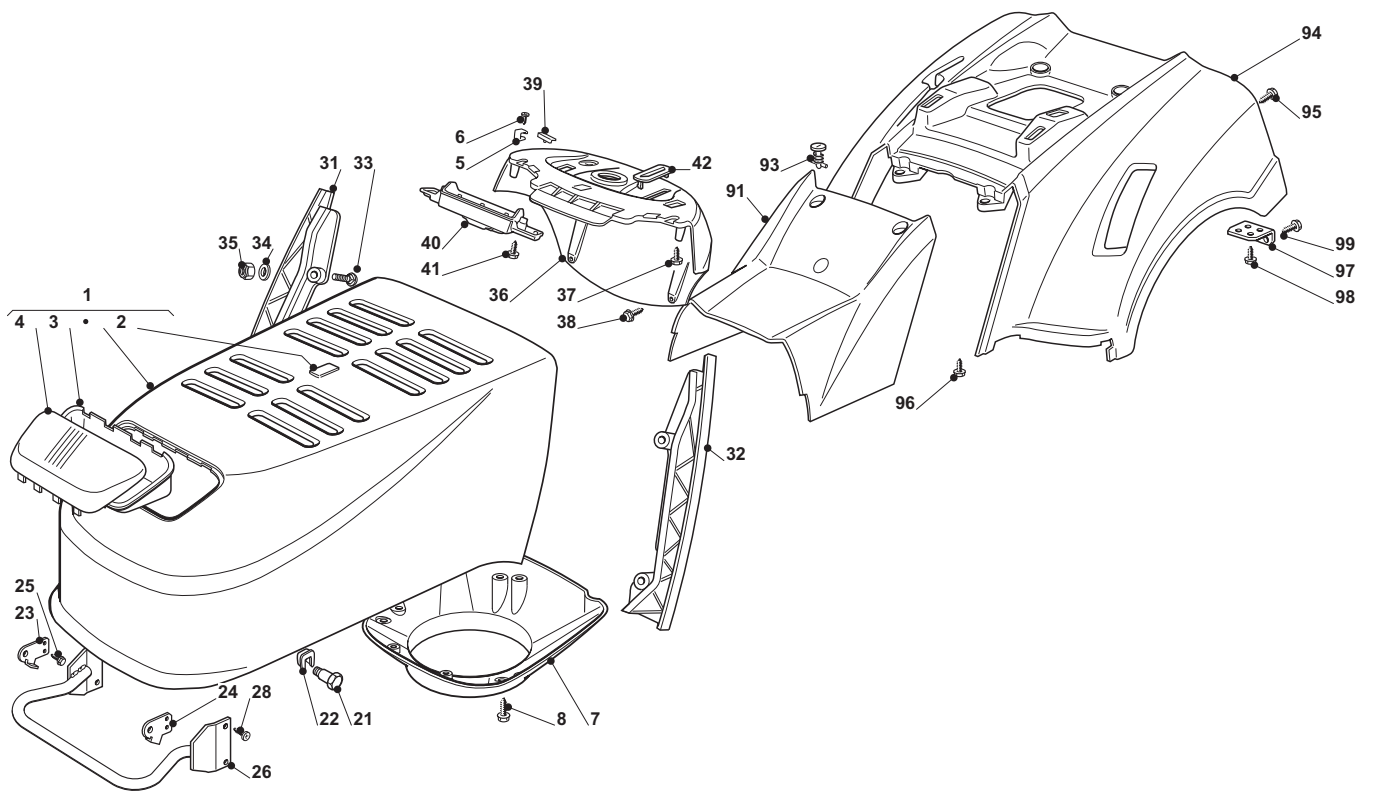

Body							In parts list notes identify as model NJR
POS	CODE	Q.TY	DESCRIZIONE	DESCRIPTION	DESCRIPTION	BESCHREIBUNG	NOTES
1	82076817/2	1	Cofano Rosso	Engine Hood Red	Capot Rouge	Haubesatz Rot	
1	82076832/0	1	Cofano Giallo	Engine Hood Yellow	Capot Jaune	Haubesatz Gelb	
1	382076952/0	1	Cofano Nero	Engine Hood Black	Capot Noir	Haubesatz Schwarz	
2	25547104/0	1	Piastrina Gialla	Plate Red	Plaque Rouge	Platte Rot	
2	325076897/0	1	Piastrina Nera	Plate Black	Plaque Noir	Platte Schwarz	
2	25547016/2	1	Piastrina Rossa	Plate Red	Plaque Rouge	Platte Rot	
3	25485001/0	1	Parabola Fari	Lights Parabola	Parabole	Scheinwerferparabel	
4	25410865/0	1	Mascherina	Grill	Panneau	Schutz	
5	125430215/1	2	Molla Aggancio	Coupling Spring	Ressort Accrochage	Kupplungsfeder	
6	12728450/0	2	Vite	Screw	Vis	Schraube	
7	25108028/0	1	Convogliatore	Conveyor	Convoyeur	Konveyor	for models with engine GGP, B&S
8	12728686/0	3	Vite	Screw	Vis	Schraube	
21	25510039/0	2	Perno	Pin	Pivot	Bolzen	
22	12436050/0	2	Piastrina	Plate	Plaque	Platte	
23	325547089/1	1	Piastrina Destra	Right Plate	Plaque Droite	Rechte Platte	
24	325547091/1	1	Piastrina Sinistra	Left Plate	Plaque Gauche	Linke Platte	
25	12731580/0	4	Vite	Screw	Vis	Schraube	
26	82869031/0	1	Protezione Silenziatore	Muffler Protection	Protection Silencieux	Auspuffschutz	
28	12734995/0	4	Vite	Screw	Vis	Schraube	
31	25599008/0	1	Supp. Cruschetto Destro	Right Dashboard Supp.	Support Tableau Droite	Rechter Konsolehalter	
32	25599009/0	1	Supp. Cruschetto Sin.	Left Dashboard Supp.	Support Tableau Gauche	Linker Konsolehalter	
33	12815221/0	4	Vite	Screw	Vis	Schraube	
34	12521330/0	4	Rosetta	Washer	Rondelle	Scheibe	
35	12154510/0	4	Dado	Nut	Ecrou	Mutter	
36	25120189/0	1	Cruscotto	Dashboard	Tableau De Bord	Konsole	
37	12728440/0	2	Vite	Screw	Vis	Schraube	
38	12735402/0	2	Vite	Screw	Vis	Schraube	
39	25260000/0	2	Gommino	Grommet	Protection	Schutz	
40	25600074/0	1	Protezione Scheda	Card Protection	Protection De Carte	Karteschutz	
41	12735402/0	2	Vite	Screw	Vis	Schraube	
42	25547181/0	1	Piastrina	Plate	Plaque	Platte	
91	325110365/0	1	Copertura Centrale, Giallo	Cover, Yellow	Couvre, Jaune	Kappe, Gelb	
91	325110393/0	1	Copertura Centrale, Nero	Cover, Black	Couvre, Noir	Kappe, Schwarz	
91	325110363/0	1	Copertura Centrale, Rosso	Cover, Red	Couvre, Rouge	Kappe, Rot	
93	25580020/0	2	Perno	Pivot	Goujon	Stift	
94	25110323/0	1	Copertura Ruote, Giallo	Wheels Cover, Yellow	Couvre-Roues, Jaune	Radenkappe, Gelb	
94	325110392/0	1	Copertura Ruote, Nero	Wheels Cover, Black	Couvre-Roues, Noir	Radenkappe, Schwarz	
94	25110322/0	1	Copertura Ruote, Rosso	Wheels Cover, Red	Couvre-Roues, Rouge	Radenkappe, Rot	
95	12735402/0	4	Vite	Screw	Vis	Schraube	
96	12735402/0	2	Vite	Screw	Vis	Schraube	
97	25755041/0	2	Squadretta	Bracket	Equerre-Support	Winkel	
98	12728686/0	4	Vite	Screw	Vis	Schraube	
99	12735110/0	2	Vite	Screw	Vis	Schraube