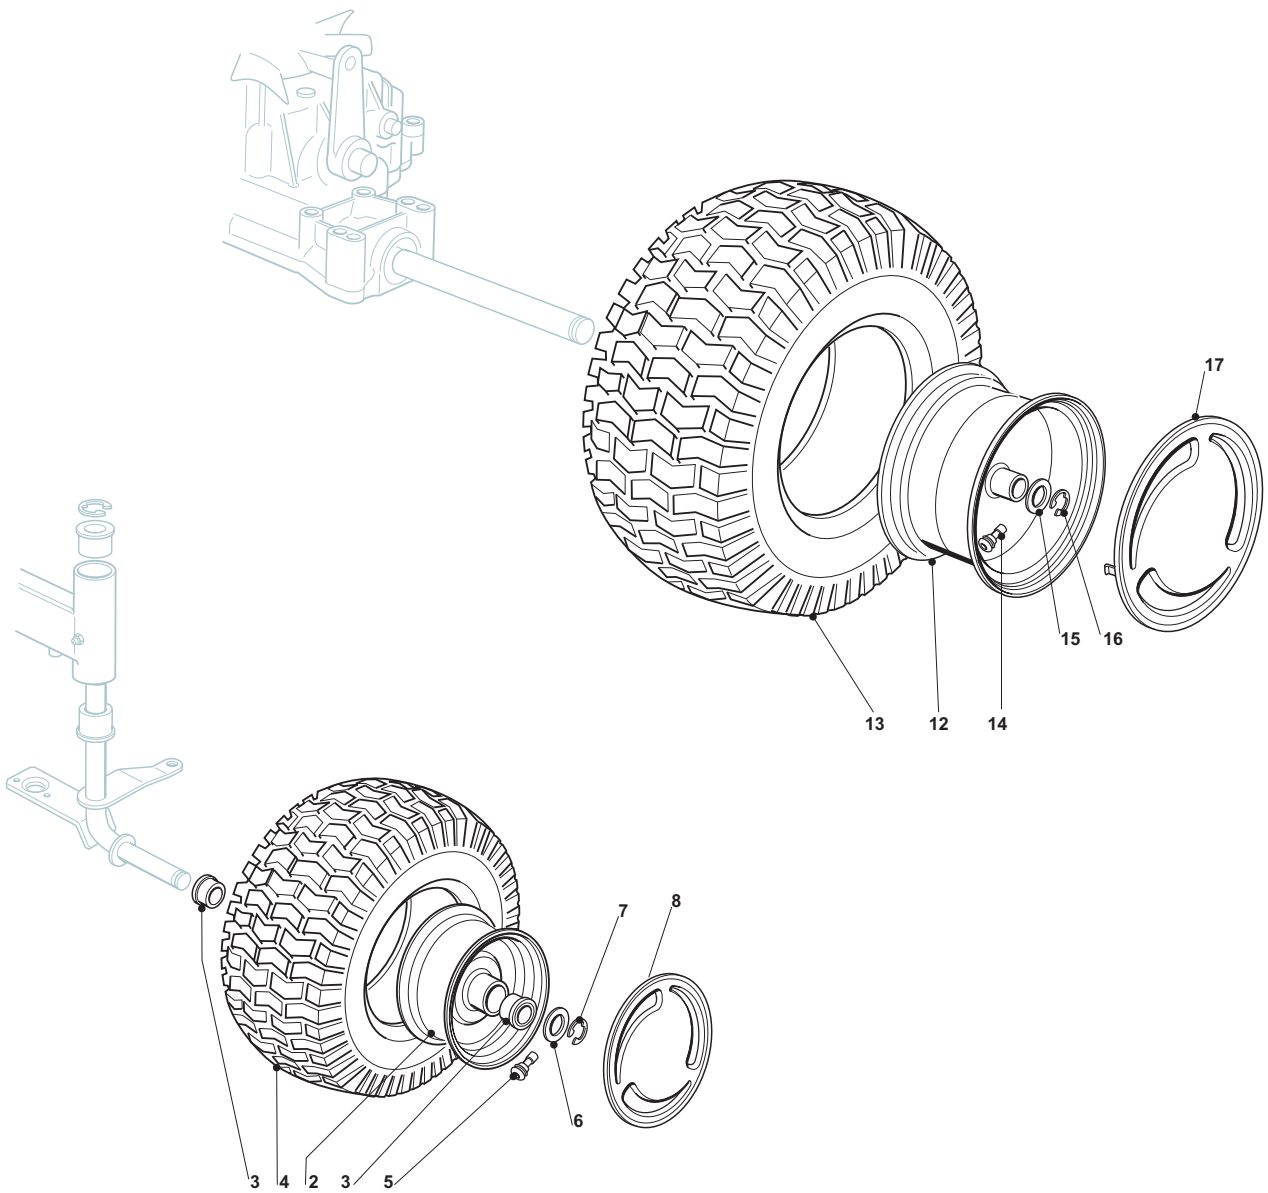

Wheels							
POS	CODE	Q.TY	DESCRIZIONE	DESCRIPTION	DESCRIPTION	BESCHREIBUNG	NOTES
2	182000598/0	2	Cerchio Ruota	Rimm	Bandage Roue	Vorderrad Felger	
3	25122200/2	4	Cuscinetto	Bearing	Roulement	Lager	
4	125590014/0	2	Pneumatico 13 "	Tyre 13 "	Pneu 13 "	Reifen 13 "	
4	127590066/0	2	Pneumatico 15"	Tyre 15"	Pneu 15"	Reifen 15"	
5	25950000/0	2	Valvola	Valve	Soupape	Ventil	
6	25670005/1	2	Rosetta	Washer	Rondelle	Scheibe	
7	12001000/0	2	Anello Elastico	Snap Ring	Anneau Ressort	Sprengring	
8	82110252/0	2	Coprinozzo	Hub Cover	Couvre Moyeu	Nabendeckel	
12	182000599/0	2	Cerchio Ruota	Rimm	Bandage Roue	Hintrerrad Felger	
13	125590015/0	2	Pneumatico	Shoe	Pneu	Reifen	
14	25950000/0	2	Valvola	Valve	Soupape	Ventil	
15	25670005/1	2	Rosetta	Washer	Rondelle	Scheibe	
16	12001010/0	2	Anello Elastico	Snap Ring	Anneau Ressort	Sprengring	
17	82110253/0	2	Copri ruota Post.	Rear Wheel Deck	Couvre Roue Post.	Hinterraddeckel