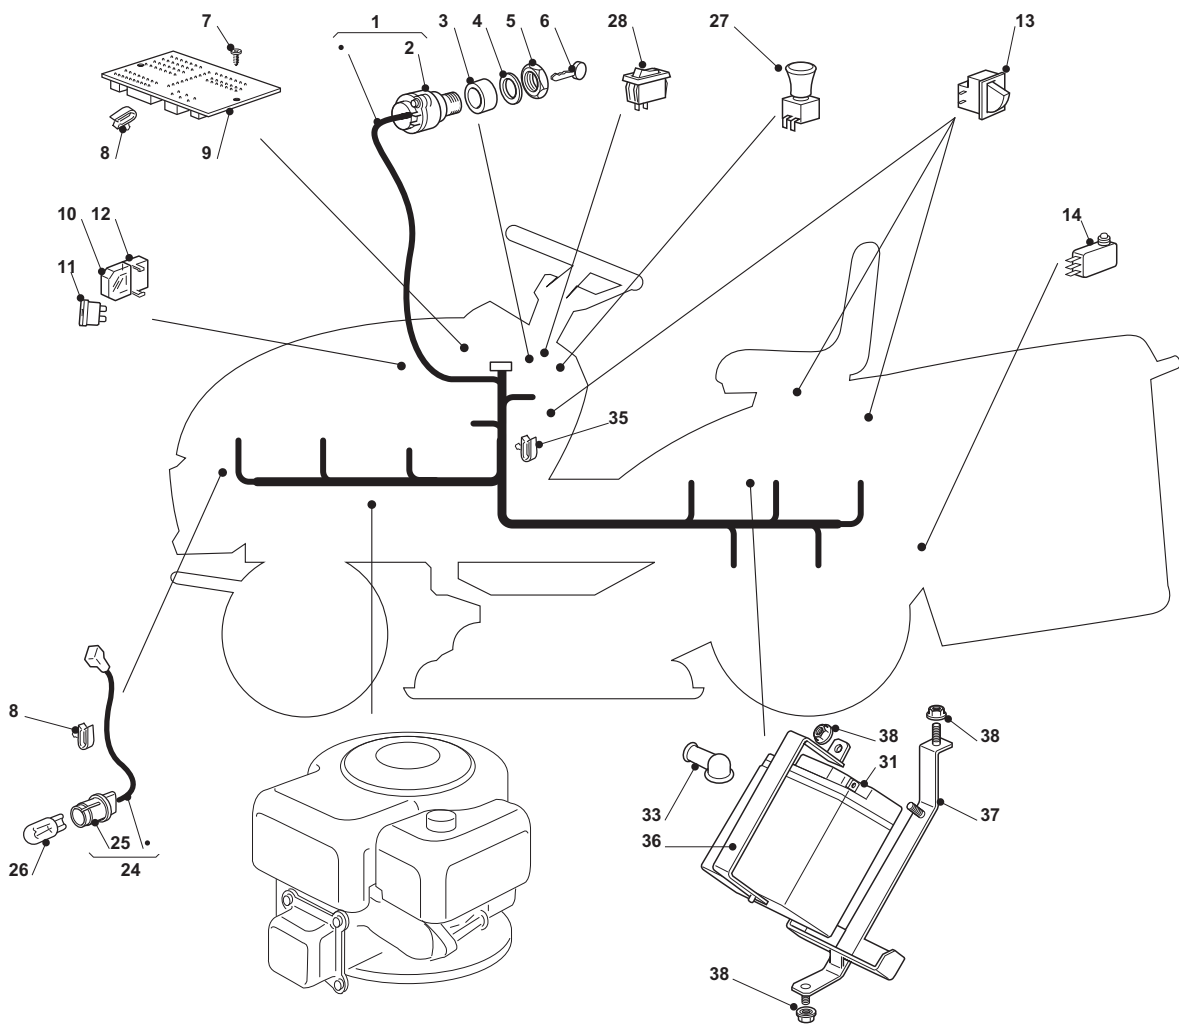

Electrical Parts							
POS	CODE	Q.TY	DESCRIZIONE	DESCRIPTION	DESCRIPTION	BESCHREIBUNG	NOTES
1	182040153/0	1	Cablaggio (B&S - GGP)	Cables Ass.Y (B&S - GGP)	Ens. Cablages (B&S - GGP)	Kabelsatz (B&S - GGP)	
1	182040154/0	1	Cablaggio (Honda)	Cables Ass.Y (Honda)	Ens. Cablages (Honda)	Kabelsatz (Honda)	
2	18450072/0	1	Interruttore Avviam.	Starting Switch	Interrupteur Demarr.	Schalter	
3	18550136/0	1	Distanziale	Spacer	Entretoise	Distanring	
4	18550135/0	1	Rondella	Washer	Rondelle	Scheibe	
5	18400862/0	1	Ghiera	Ringnut	Embout	Nutmutter	
6	18210022/0	1	Chiave Avviamento	Starting Key	Clef A Demarrage	Schlüssel Für Start	
7	12727810/0	3	Vite	Screw	Vis	Schraube	
8	33320506/0	2	Fermacavo	Fairlead	Fixation Cable	Kabelbefestigung	
9	125722430/1	1	Scheda Elettronica (1 Led)	Electronic Card (1 Led)	Carte Electronique (1 Led)	Elektronische Karte (1 Led)	
9	125722431/0	1	Scheda Elettronica (6 Led)	Electronic Card (6 Led)	Carte Electronique (6 Led)	Elektronische Karte (6 Led)	
10	33215000/0	2	Coperchio	Cover	Couvercle	Deckel	
11	33340040/0	1	Fusibile 10A	Fuse 10A	Fusible 10A	Sicherung 10A	
11	33340036/0	1	Fusibile 25 A	Fuse 25 A	Fusible 25 A	Sicherung 25 A	
12	33500007/0	2	Portafusibile	Fuse Carrier	Tableau De Fusible	Sicherungshalter	
13	119410615/0	3	Micro Interruttore	Microswitch	Microinterrupteur	Mikroschalter	
14	19410605/1	1	Micro Sacco Pieno	Full Grasscatc. Micro	Micro Bac Plein	Vollkorb Vorrichtung	
24	82040073/0	1	Cavo Fari	Cable	Cables	Kabel	use only on model NJX;NJS;NJU;NJA
25	33500030/0	2	Portalampane	Lamp Holder	Douille De Lampe	Scheinwerferlampe	
26	18459100/0	2	Lampada	Farilamp For Lights	Lampe Pour Phares	Lampenfassun	
27	18450068/0	1	Interruttore Frizione	Clutch Switch	Interrupteur Embrajage	Kupplung Schalter	
28	18450060/1	1	Interruttore Fari	Farilamp Switch	Interrupteur Phares	Lichten Schalter	
31	18120002/1	1	Batteria	Battery	Batterie	Batterie	
33	18564861/1	1	Cappuccio	Protection	Capuchon	Stecker	
35	33320506/0	9	Fermacavo	Fairlead	Fixation Cable	Kabelbefestigung	
36	27772099/1	1	Staffa	Clamp	Etrier	Bride	
37	382785191/0	1	Supporto Batteria	Battery Support	Support Batterie	Batterie Halter	
38	12155000/0	3	Dado	Nut	Ecrou	Mutter