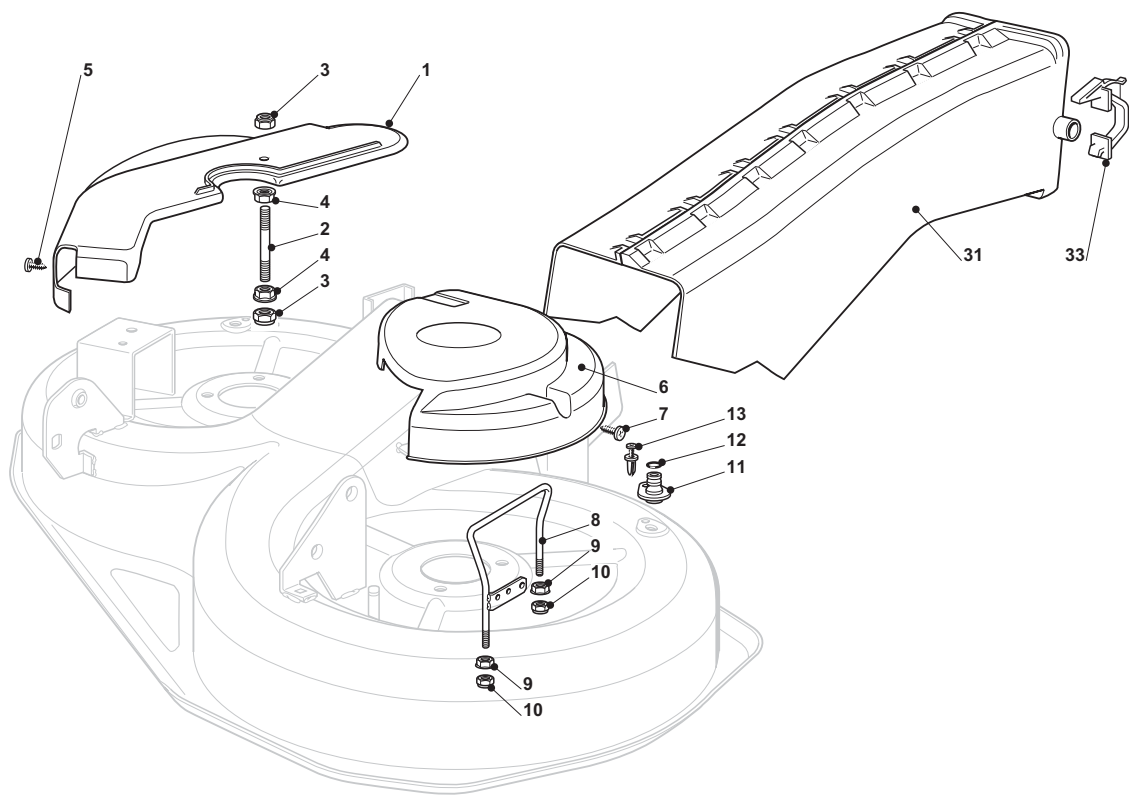

Guards And Conveyor							
POS	CODE	Q.TY	DESCRIZIONE	DESCRIPTION	DESCRIPTION	BESCHREIBUNG	NOTES
1	25060111/0	1	Carter,Grigio	Case,Grey	Carter,Gris	Deckel,Grau	
1	25060102/0	1	Carter,Nero	Case,Black	Carter,Noire	Sicherheitshebel,Schwarz	
2	25580007/0	1	Prigioniero	Stud Screw	Prisonnier	Stiftscheibe	
3	12155000/0	2	Dado	Nut	Ecrou	Mutter	
4	12293201/0	2	Dado	Nut	Ecrou	Mutter	
5	12735110/0	2	Vite	Screw	Vis	Schraube	
6	25060112/0	1	Carter,Grigio	Case,Grey	Carter,Gris	Deckel,Grau	
6	25060103/0	1	Carter,Nero	Case,Black	Carter,Noire	Sicherheitshebel,Schwarz	
7	12735110/0	2	Vite	Screw	Vis	Schraube	
8	82270301/0	1	Guidacinghia	Belt Guide	Guide De Courroire	Riemenführung	
9	12293201/0	2	Dado	Nut	Ecrou	Mutter	
10	12155000/0	2	Dado	Nut	Ecrou	Mutter	
11	25033060/0	2	Attacco Tubo Acqua	Water Hose Connection	Raccord Tuyau D'Eau	Wasseranschluss	
12	19035000/0	2	Anello Or	O Ring	O Ring	O Ring	
13	12500030/0	2	Rivetto	Rivet	Rivet	Niet	
31	382108008/0	1	Convogliatore	Conveyor	Convoyeur	Blechsatz	
33	25774373/0	2	Staffa	Clamp	Bride	Bride