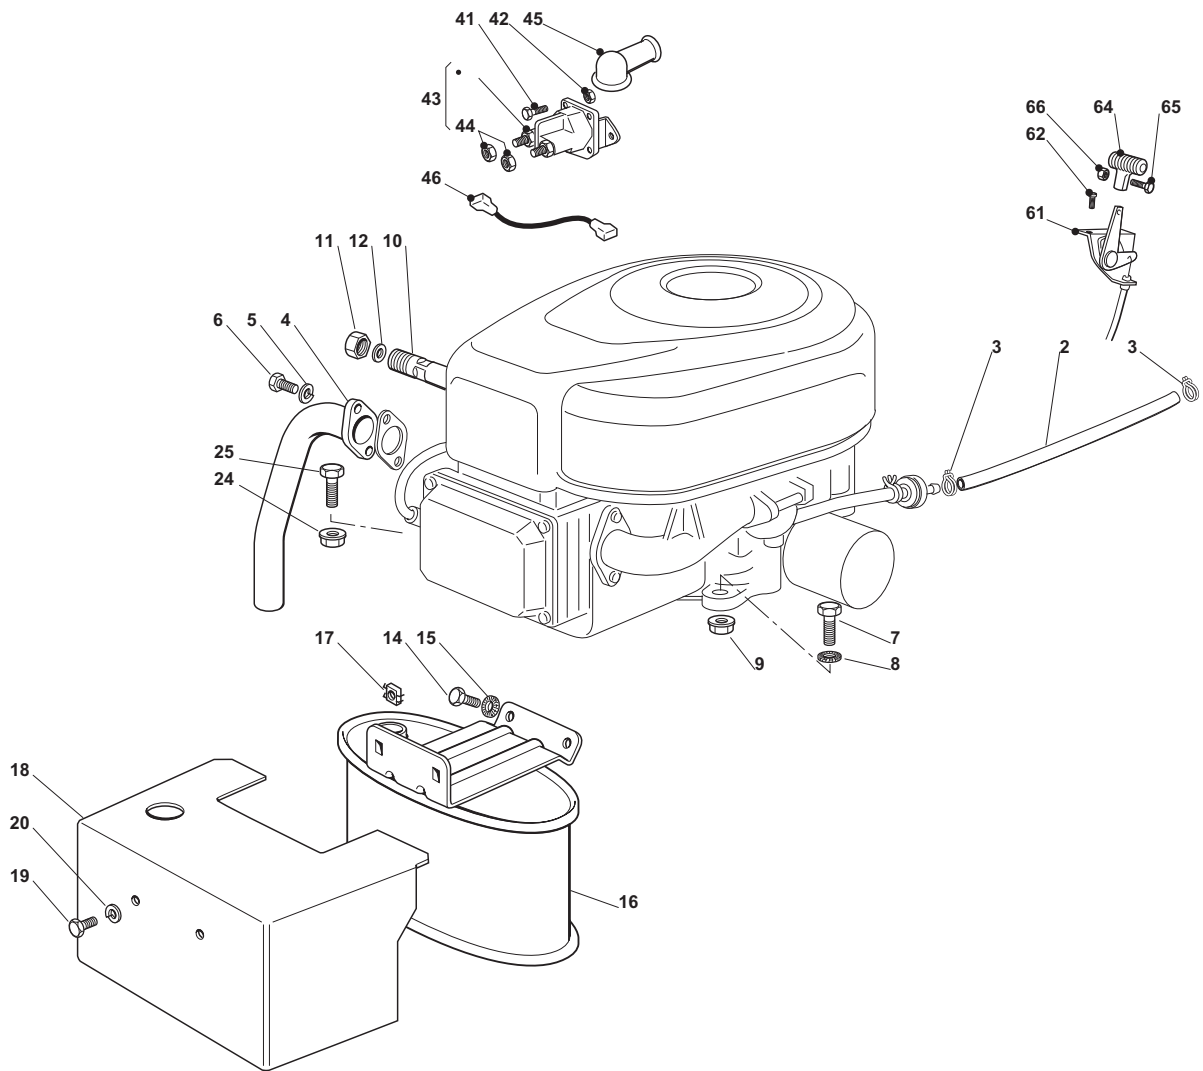

Engine - B&S 15.5 - 16.5 HP							
POS	CODE	Q.TY	DESCRIZIONE	DESCRIPTION	DESCRIPTION	BESCHREIBUNG	NOTES
2	25869057/0	1	Tubo Collegamento (1000 Mm)	Connecting Tube (1000 Mm)	Tube De Connexion (1000 Mm)	Verbindungsrohr (1000 Mm)	
3	18375051/1	2	Fascetta	Fair Led	Fixation De Cable	Kabelbefestigung	
4	18738206/0	1	Tubo Scarico	Exhaust Tube	Tube Echappement	Abgasungrohr	
5	12583500/0	2	Grower	Grower	Grower	Grower	
6	12735530/0	2	Vite	Screw	Vis	Schraube	
7	12691115/0	1	Vite	Screw	Vis	Schraube	
8	12540260/0	1	Rondella	Washer	Rondelle	Scheibe	
9	12154210/0	1	Dado	Nut	Ecrou	Mutter	
10	25598050/0	1	Prolunga Scarico Olio	Oil Discharge Extension	Extension Dech. Huile	Öl Abfluss	
11	18737849/0	1	Tappo Per Prolunga	Oil Cap	Bouchon Huile	Oelverschluss	
12	18401001/1	1	Guarnizione	Oil Seal	Garniture	Dichtung	
14	12793102/0	2	Vite	Screw	Vis	Schraube	
15	12540260/0	2	Rondella	Washer	Rondelle	Scheibe	
16	182750010/0	1	Silenziatore	Muffler	Silenceux	Auspuff	
17	12360425/0	2	Dado	Nut (Mech.)	Ecrou	Mutter	
18	82598009/2	1	Protezione	Guard	Protection	Schutzze	
19	12792611/0	2	Vite	Screw	Vis	Schraube	
20	12583500/0	2	Grower	Grower	Grower	Grower	
24	12154210/0	3	Dado	Nut	Ecrou	Mutter	
25	12691100/0	3	Vite	Screw	Vis	Schraube	
41	12791213/1	2	Vite	Screw	Vis	Schraube	
42	12292102/0	2	Dado	Nut	Ecrou	Mutter	
43	18736110/0	1	Relé Avviamento	Starter Relay	Relais D'Allumage	Anlassrelais	
44	12360352/0	2	Dado	Nut	Ecrou	Mutter	
45	18564864/1	1	Cappuccio	Protection	Capuchon	Stecker	
46	25065017/0	1	Cavo Relé Avv.	Cable	Cable	Kabel	
61	82000200/1	1	Acceleratore	Accelerator	Accelérateur	Gas Zug	
62	125943012/0	2	Vite	Screw	Vis	Schraube	
64	25394501/0	1	Manopolina	Handle	Poigne	Griff	
65	12726388/0	1	Vite	Screw	Vis	Schraube	
66	12290800/0	1	Dado	Nut	Ecrou	Mutter