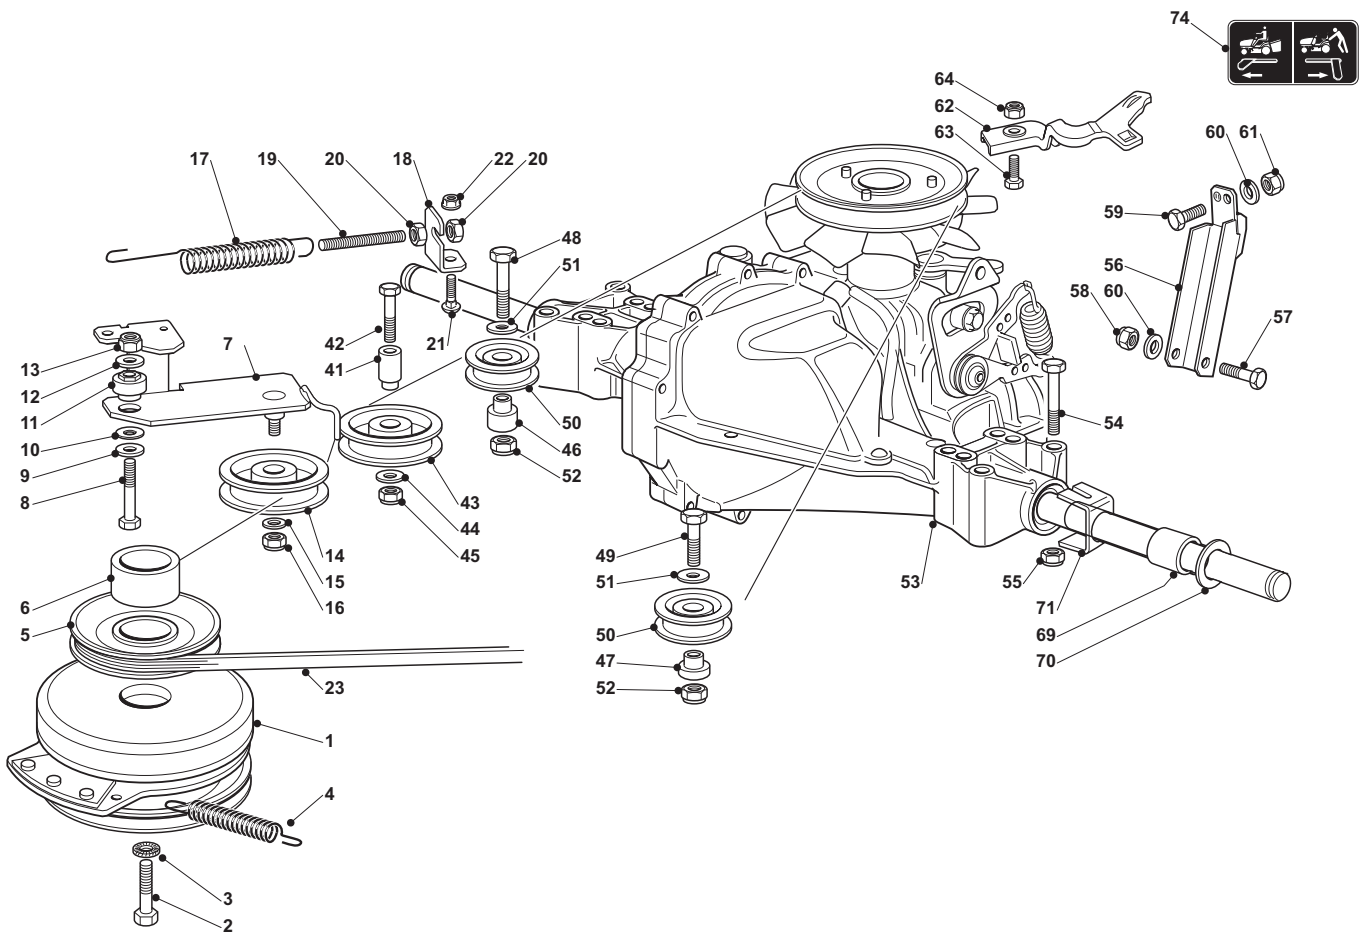

Transmission				models with transmission Hydro-Gear T2-ADBF-2X3C-17X1			
POS	CODE	Q.TY	DESCRIZIONE	DESCRIPTION	DESCRIPTION	BESCHREIBUNG	NOTES
1	118399063/0	1	Frizione	Clutc	Embrajage	Kupplung	
2	12737320/0	1	Vite	Screw	Vis	Schraube	
3	12543000/0	1	Rosetta	Washer	Rondelle	Scheibe	
4	22430216/0	1	Molla	Spring	Ressort	Feder	
4	122430216/1	1	Molla	Spring	Ressort	Feder	
5	125601577/0	1	Puleggia	Pulley	Poulie	Riemenscheibe	
6	25160021/0	1	Distanziale	Spacer	Entretoise	Entfernungsstück	
7	82318217/0	1	Leva	Lever	Levier	Hebel	
8	12691115/0	1	Vite	Screw	Vis	Schraube	
9	12523060/0	1	Rondella	Washer	Rondelle	Scheibe	
10	27670055/0	1	Rondella	Washer	Rondelle	Scheibe	
11	25510087/0	1	Perno	Pin	Pivot	Bolzen	
12	12523060/0	1	Rondella	Washer	Rondelle	Scheibe	
13	12155000/0	1	Dado	Nut	Ecrou	Mutter	
14	25601554/0	1	Puleggia	Pulley	Poulie	Riemenscheibe	
15	12523060/0	1	Rondella	Washer	Rondelle	Scheibe	
16	12155000/0	1	Dado	Nut	Ecrou	Mutter	
17	25430260/0	1	Molla	Spring	Ressort	Feder	
18	25755049/0	1	Squadretta	Bracket	Equerre-Support	Winkel	
19	25840005/0	1	Tirante	Tie Rod	Tirant	Spannstange	
20	12293200/0	2	Dado	Nut	Ecrou	Mutter	
21	12818690/0	1	Vite	Screw	Vis	Schraube	
22	12293201/0	1	Dado	Nut	Ecrou	Mutter	
23	135062013/0	1	Cinghia	Belt	Courroie	Riemen	
41	125510100/0	1	Perno	Pin	Pivot	Bolzen	
42	12691800/0	1	Vite	Screw	Vis	Schraube	
43	25601555/0	1	Puleggia	Pulley	Poulie	Riemenscheibe	
44	12523060/0	1	Rondella	Washer	Rondelle	Scheibe	
45	12155000/0	1	Dado	Nut	Ecrou	Mutter	
46	125160024/2	1	Distanziale Destro	Right Spacer	Entretoise Droite	Rechter Entfernungsstück	
47	125160030/2	1	Distanziale Sinistro	Left Spacer	Entretoise Gauche	Linker Entfernungsstück	
48	12691400/0	1	Vite	Screw	Vis	Schraube	
49	12691115/0	1	Vite	Screw	Vis	Schraube	
50	125601588/0	2	Puleggia	Pulley	Poulie	Riemenscheibe	
51	22671653/0	2	Rosetta	Washer	Rondelle	Scheibe	
52	12155000/0	2	Dado	Nut	Ecrou	Mutter	
53	118400919/2	1	Asse Posteriore (Hydro-Gear T2-ADBF-2X3C-17X1)	Rear Axle	Axe Arriere (Hydro-Gear T2-ADBF-2X3C-17X1)	Hinterachse (Hydro-Gear T2-ADBF-2X3C-17X1)	Hydro-Gear T2-ADBF-2X3C-17X1
54	12691600/0	4	Vite	Screw	Vis	Schraube	
55	12154210/0	4	Dado	Nut	Ecrou	Mutter	
56	382785199/0	1	Supporto	Support	Support	Halter	
57	12691700/0	1	Vite	Screw	Vis	Schraube	
58	12155000/0	1	Dado	Nut	Ecrou	Mutter	
59	12793701/0	1	Vite	Screw	Vis	Schraube	
60	12523060/0	2	Rondella	Washer	Rondelle	Scheibe	
61	12155000/0	1	Dado	Nut	Ecrou	Mutter	
62	325318253/0	1	Leva	Lever	Levier	Hebel	
63	12791213/1	1	Vite	Screw	Vis	Schraube	
64	12154210/0	1	Dado	Nut	Ecrou	Mutter	
69	125160058/0	2	Distanziale	Spacer	Entretoise	Entfernungsstück	
70	25670005/1	2	Rosetta	Washer	Rondelle	Scheibe	
71	325670025/0	2	Rondella	Washer	Rondelle	Scheibe	
74	14361451/0	1	Etichetta	Label	Etiquette	Klebzettel