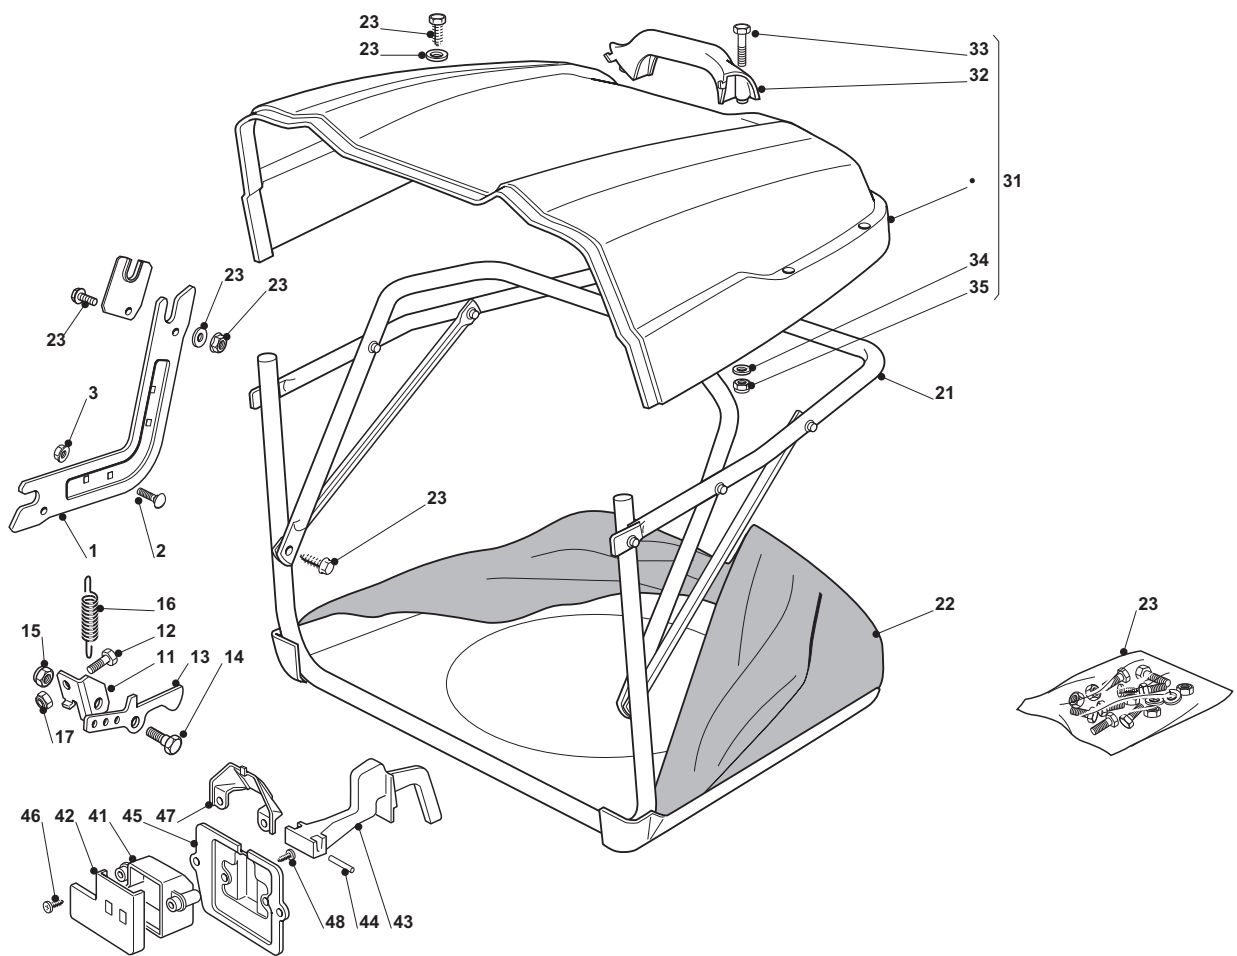

Grasscatcher							
POS	CODE	Q.TY	DESCRIZIONE	DESCRIPTION	DESCRIPTION	BESCHREIBUNG	NOTES
1	325785275/0	2	Supporto	Support	Support	Halter	
2	12293201/0	4	Dado	Nut	Ecrou	Mutter	
3	12818690/0	4	Vite	Screw	Vis	Schraube	
11	325755031/1	1	Squadretta	Bracket	Equerre-Support	Winkel	
12	12789000/0	1	Vite	Screw	Vis	Schraube	
13	325774315/1	1	Staffa	Bracket	Etrier	Bride	
14	125510080/1	1	Perno	Pin	Pivot	Bolzen	
15	12292102/0	1	Dado	Nut	Ecrou	Mutter	
16	22450432/0	1	Molla	Spring	Ressort	Feder	
17	12154330/0	1	Dado	Nut	Ecrou	Mutter	
21	82800110/0	1	Telaio Bocca Sacco	Front Frame	Chassis Avant	Vorderrahmen	
22	82105974/0	1	Confezione Sacco	Grasscatcher	Bac	Sack	
23	382180120/0	1	Dotazione Viteria	Screws Outfit	Ensemble Des Vis	Schraubenausrüstung	
31	382110273/1	1	Copertura Sacco, Nero	Grass-Catcher Cover, Black	Couvre-Bac, Noir	Sackkappe, Schwarz	
32	27394000/0	1	Maniglia	Handle	Poignee	Griff	
33	12789020/0	2	Vite	Screw	Vis	Schraube	
34	12523020/0	2	Rosetta	Washer	Rondelle	Scheibe	
35	12154330/0	2	Dado	Nut	Ecrou	Mutter	
41	25600041/0	1	Protezione Micro	Micro Protection	Protection Micro	Schutz	
42	25600042/0	1	Coperchio Protezione	Protection Cover	Couvercle Protection	Schutzdeckel	
43	25318124/0	1	Leva	Lever	Levier	Hebel	
44	12400030/0	1	Perno	Pin	Pivot	Bolzen	
45	25785272/0	1	Protezione Micro	Micro Protection	Protection Micro	Schutz	
46	12728510/0	1	Vite	Screw	Vis	Schraube	
47	25600048/0	1	Chiusura Deflettore	Deflector Cover	Couvercle Deflecteur	Abweiserdeckel	
48	12735110/0	2	Vite	Screw	Vis	Schraube