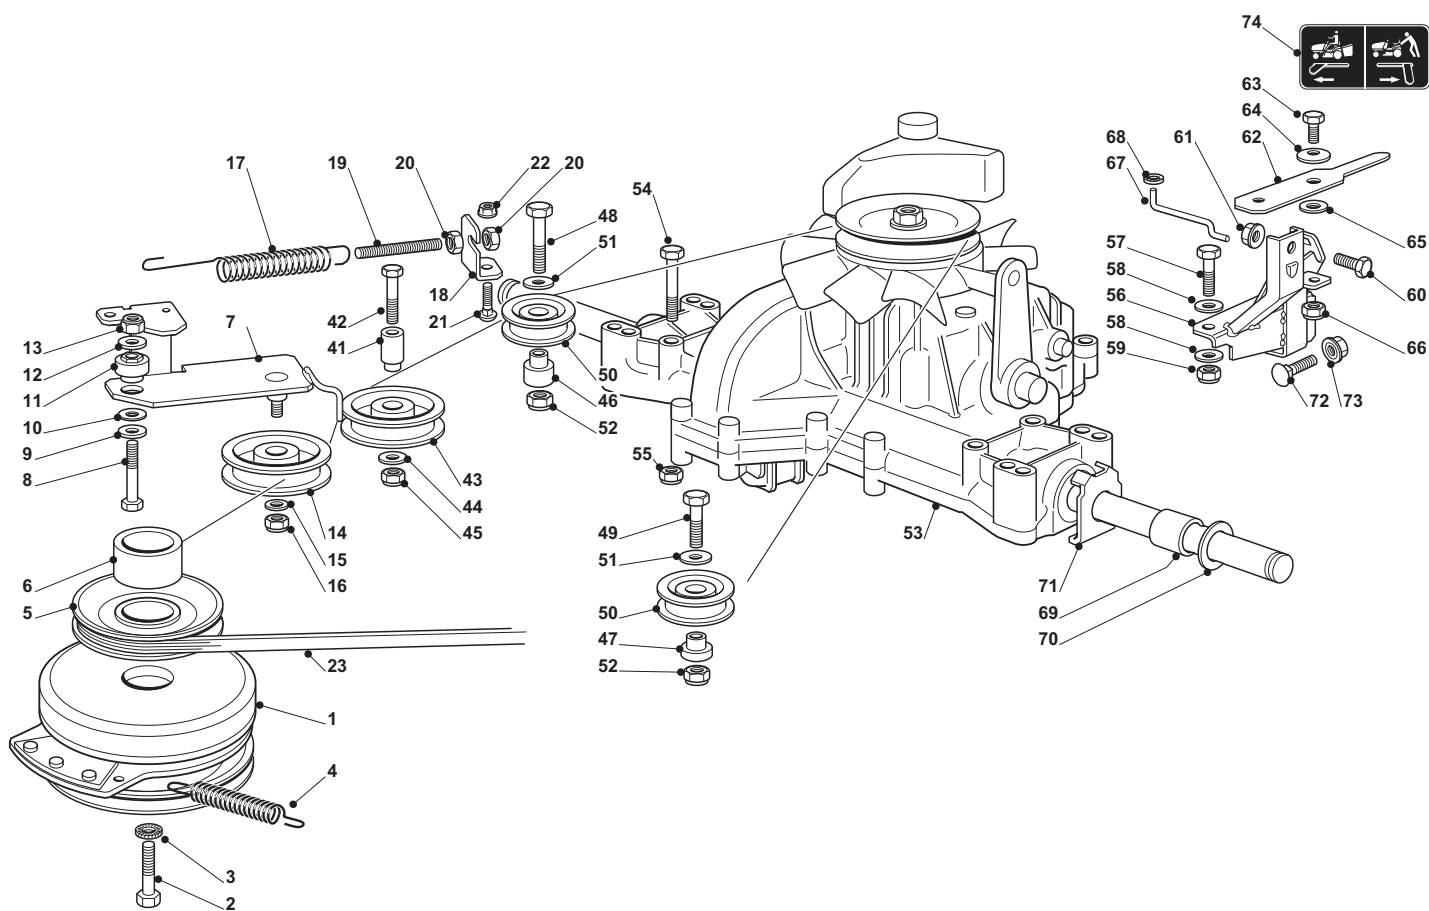

Transmission				models with transmission Tuff Torq K46S			
POS	CODE	Q.TY	DESCRIZIONE	DESCRIPTION	DESCRIPTION	BESCHREIBUNG	NOTES
1	118399063/0	1	Frizione	Clutc	Embrajage	Kupplung	
2	12737320/0	1	Vite	Screw	Vis	Schraube	
3	12543000/0	1	Rosetta	Washer	Rondelle	Scheibe	
4	122430216/1	1	Molla	Spring	Ressort	Feder	
5	25601566/0	1	Puleggia	Pulley	Poulie	Riemenscheibe	
6	25160021/0	1	Distanziale	Spacer	Entretoise	Entfernungsstück	
7	82318217/0	1	Leva	Lever	Levier	Hebel	
8	12691115/0	1	Vite	Screw	Vis	Schraube	
9	12523060/0	1	Rondella	Washer	Rondelle	Scheibe	
10	27670055/0	1	Rondella	Washer	Rondelle	Scheibe	
11	25510087/0	1	Perno	Pin	Pivot	Bolzen	
12	12523060/0	1	Rondella	Washer	Rondelle	Scheibe	
13	12155000/0	1	Dado	Nut	Ecrou	Mutter	
14	25601554/0	1	Puleggia	Pulley	Poulie	Riemenscheibe	
15	12523060/0	1	Rondella	Washer	Rondelle	Scheibe	
16	12155000/0	1	Dado	Nut	Ecrou	Mutter	
17	25430260/0	1	Molla	Spring	Ressort	Feder	
18	25755049/0	1	Squadretta	Bracket	Equerre-Support	Winkel	
19	25840005/0	1	Tirante	Tie Rod	Tirant	Spannstange	
20	12293200/0	2	Dado	Nut	Ecrou	Mutter	
21	12818690/0	1	Vite	Screw	Vis	Schraube	
22	12293201/0	1	Dado	Nut	Ecrou	Mutter	
23	35062001/0	1	Cinghia	Belt	Courroie	Riemen	
41	125510100/0	1	Perno	Pin	Pivot	Bolzen	
42	12691800/0	1	Vite	Screw	Vis	Schraube	
43	25601555/0	1	Puleggia	Pulley	Poulie	Riemenscheibe	
44	12523060/0	1	Rondella	Washer	Rondelle	Scheibe	
45	12155000/0	1	Dado	Nut	Ecrou	Mutter	
46	125160024/2	1	Distanziale Destro	Right Spacer	Entretoise Droite	Rechter Entfernungsstück	
47	125160030/2	1	Distanziale Sinistro	Left Spacer	Entretoise Gauche	Linker Entfernungsstück	
48	12691400/0	1	Vite	Screw	Vis	Schraube	
49	12691115/0	1	Vite	Screw	Vis	Schraube	
50	125601588/0	2	Puleggia	Pulley	Poulie	Riemenscheibe	
51	22671653/0	2	Rosetta	Washer	Rondelle	Scheibe	
52	12155000/0	2	Dado	Nut	Ecrou	Mutter	
53	18400960/0	1	Asse Posteriore Tuff Torq K46S	Rear Axle	Axe Arriere Tuff Torq K46S	Hinterachse Tuff Torq K46S	Tuff Torq K46S
54	12691800/0	4	Vite	Screw	Vis	Schraube	
55	12154210/0	4	Dado	Nut	Ecrou	Mutter	
56	82785149/0	1	Supporto	Support	Support	Halter	
57	12691200/0	1	Vite	Screw	Vis	Schraube	
58	12521350/0	2	Rondella	Washer	Rondelle	Scheibe	
59	12155000/0	1	Dado	Nut	Ecrou	Mutter	
60	12792611/0	1	Vite	Screw	Vis	Schraube	
61	12293201/0	1	Dado	Nut	Ecrou	Mutter	
62	25318157/0	1	Leva	Lever	Levier	Hebel	
63	12793102/0	1	Vite	Screw	Vis	Schraube	
64	12369500/0	1	Disco Elastico	Elastic Washer	Disque Elastique	Federscheibe	
65	25670011/0	1	Rondella	Washer	Rondelle	Scheibe	
66	12155000/0	1	Dado	Nut	Ecrou	Mutter	
67	25033033/0	1	Asta	Rod	Barre	Stange	
68	12604896/0	1	Fissatore A Corona	Crown Fastener	Fixateur A Couronne	Kronescheibe	
69	25160031/0	2	Distanziale	Spacer	Entretoise	Entfernungsstück	
70	12521410/0	2-4	Rosetta	Washer	Rondelle	Scheibe	
71	325670025/0	2	Rondella	Washer	Rondelle	Scheibe	
72	12792611/0	1	Vite	Screw	Vis	Schraube	
73	12293201/0	1	Dado	Nut	Ecrou	Mutter	
74	14361451/0	1	Etichetta	Label	Etiquette	Klebzettel