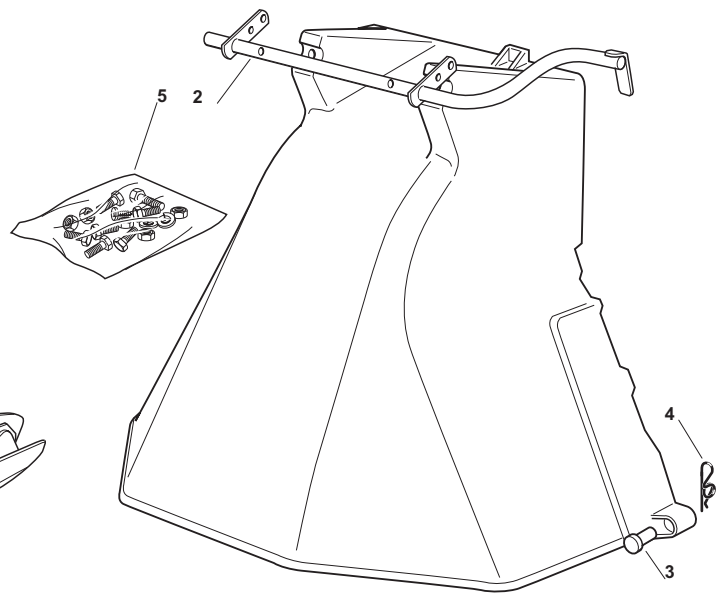

Optionals On Request							
POS	CODE	Q.TY	DESCRIZIONE	DESCRIPTION	DESCRIPTION	BESCHREIBUNG	NOTES
3	25510022/0	2	Perno	Pin	Pivot	Bolzen	
4	24487998/0	2	Coppiglia	Cotter Pin	Goupille	Splint	
5	82180062/0	1	Dotazione Viteria	Screws Outfit	Ensemble Des Vis	Schraubenausrüstung	
22	25519997/1	1	Peso	Weight	Poids	Gewicht	
23	12760520/0	3	Vite	Screw	Vis	Schraube	
24	12155000/0	3	Dado	Nut	Ecrou	Mutter	
42	25510021/1	1	Perno	Pin	Pivot	Bolzen	
43	24487999/0	1	Coppiglia	Cotter Pin	Goupille	Split	
51	182180090/0	1	Carica Batterie	Battery Charger	Chargeur De Batteries	Batterieladegerät	EU plug
51	182180091/0	1	Carica Batterie (U.K.)	Battery Charger (U.K.)	Chargeur De Batteries (U.K.)	Batterieladegerät (U.K.)	UK plug
72	25140093/0	1	Deflettore	Deflector	Deflecteur	Abweiser	
73	25394007/0	1	Manico	Handle	Guidon	Stiel	
74	25510077/0	1	Perno	Pin	Pivot	Bolzen	
75	25430245/0	1	Molla	Spring	Ressort	Feder	
76	12735410/0	1	Vite	Screw	Vis	Schraube	
77	25280000/1	1	Impugnatura	Handgrip	Branche	Griff	
78	25840011/1	1	Tirante In Gomma	Elastic Tie-Rod	Tirant Elastique	Elastische Zugstäbe	
79	25253004/0	2	Gancio	Hook	Crochet	Haken