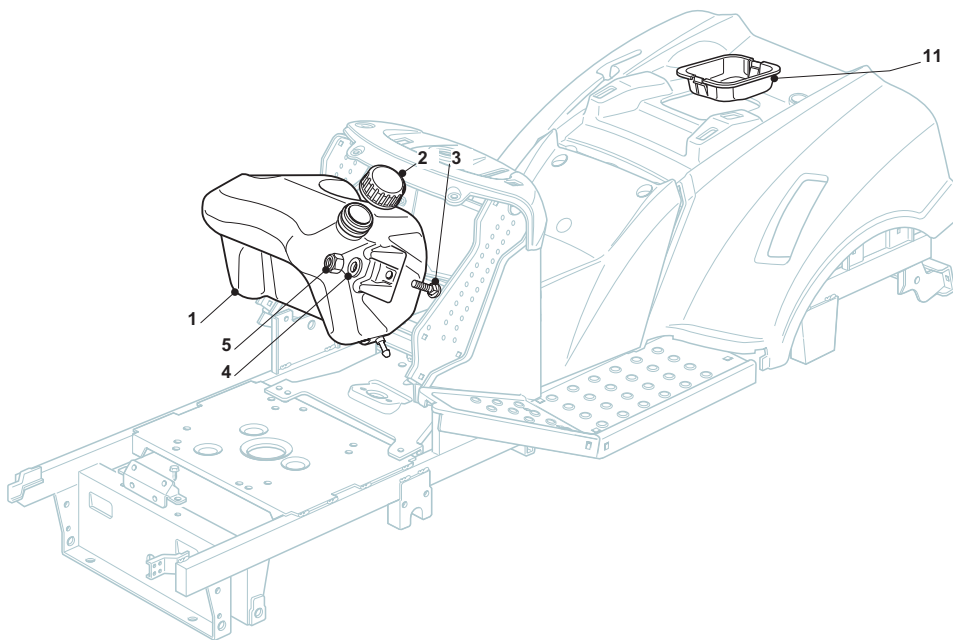

Tank							
POS	CODE	Q.TY	DESCRIZIONE	DESCRIPTION	DESCRIPTION	BESCHREIBUNG	NOTES
1	325735128/0	1	Serbatoio	Tank	Reservoir	Tank	
2	25795000/1	1	Tappo	Cap	Bouchon	Tankverschluss	
3	12815210/0	2	Vite	Screw	Vis	Schraube	
4	325160039/0	2	Distanziale	Spacer	Entretoise	Entfernungsstück	
5	12154510/0	2	Dado	Nut	Ecrou	Mutter	
11	325207176/0	1	Vaschetta	Basin	Cuvette	Wanne