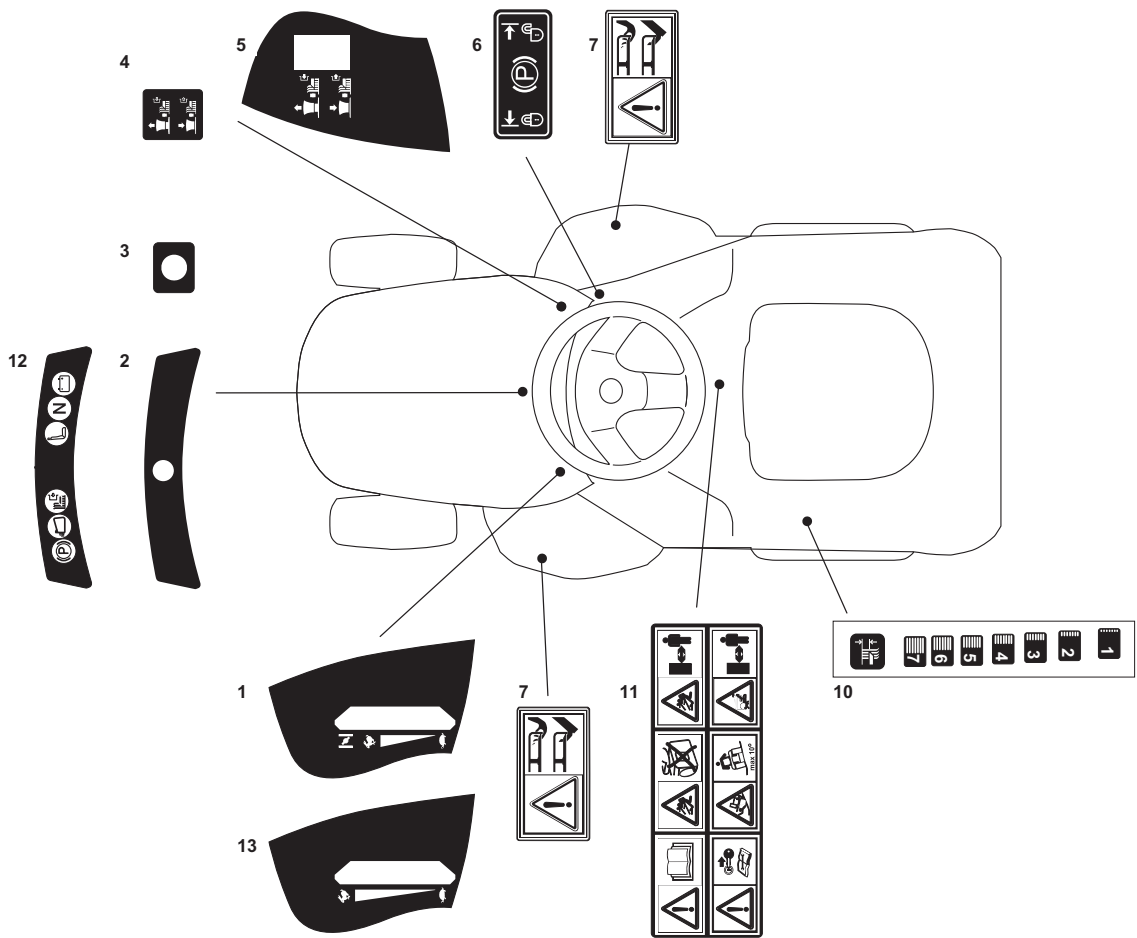

Labels							
POS	CODE	Q.TY	DESCRIZIONE	DESCRIPTION	DESCRIPTION	BESCHREIBUNG	NOTES
1	14361440/0	1	Etichetta	Label	Etiquette	Klebzettel	use only on model NJTP;NJV;NJS;NJU;NJA
2	25420019/0	1	Etichetta	Label	Etiquette	Klebzettel	for 1 led dashboard version
3	25420018/0	1	Etichetta	Label	Etiquette	Klebzettel	use only on model NJ;NJR;NJB
4	14361438/0	1	Etichetta	Label	Etiquette	Klebzettel	use only on model NJ;NJR;NJB
5	14361439/0	1	Etichetta	Label	Etiquette	Klebzettel	use only on model NJTP;NJV;NJS;NJU;NJA
6	14361452/0	1	Etichetta	Label	Etiquette	Klebzettel	
7	114356699/1	2	Etichetta	Label	Etiquette	Klebzettel	
10	14361441/0	1	Etichetta	Label	Etiquette	Klebzettel	
11	14361553/0	1	Etichetta	Label	Etiquette	Klebzettel	
12	125420020/0	1	Etichetta	Label	Etiquette	Klebzettel	for 6 led dashboard version
13	114364616/0	1	Etichetta	Label	Etiquette	Klebzettel	use only for model with Honda GXV 390 engine