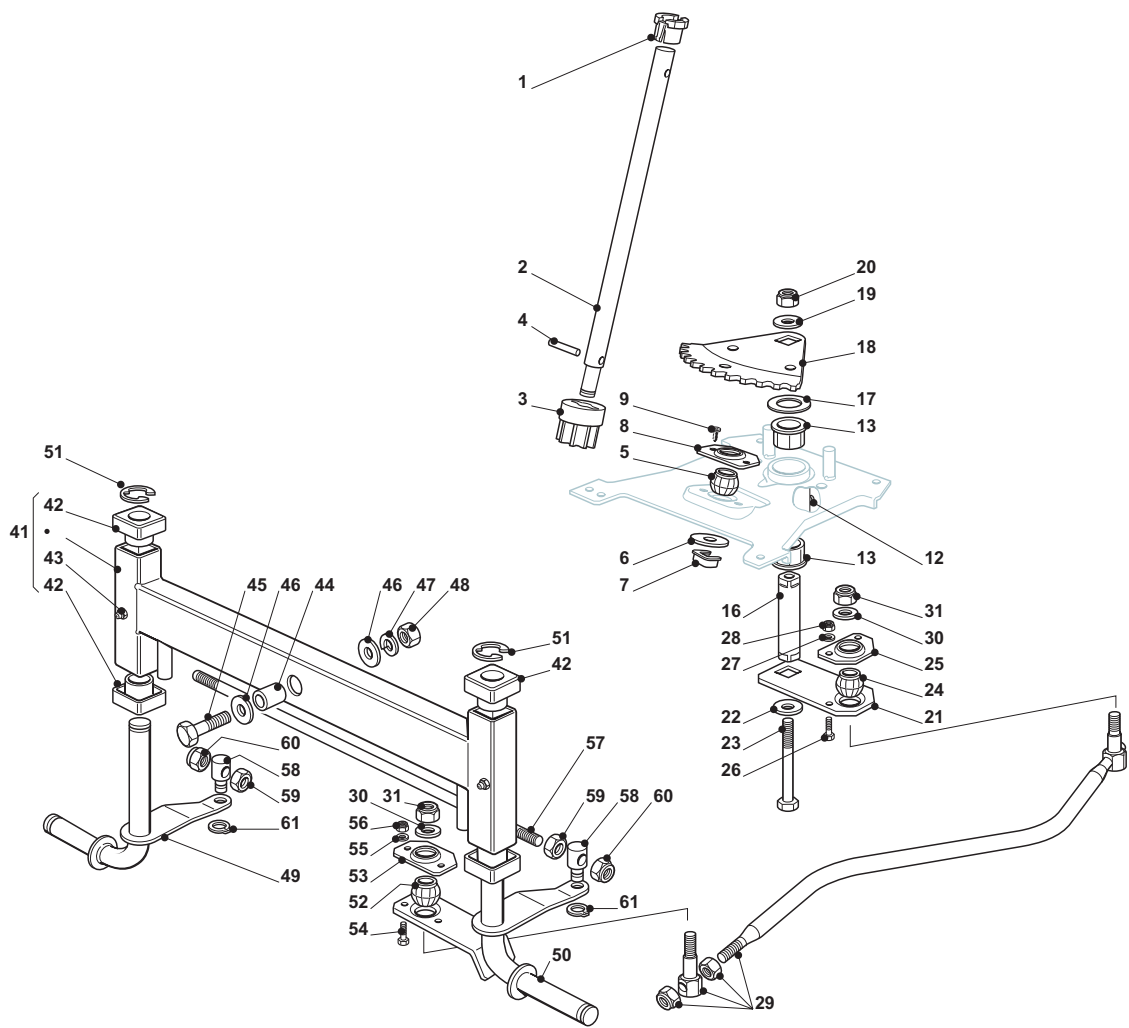

Steering							
POS	CODE	Q.TY	DESCRIZIONE	DESCRIPTION	DESCRIPTION	BESCHREIBUNG	NOTES
1	25038004/0	1	Boccola	Bush	Douille	Büchse	
2	125520006/1	1	Piantone	Steering Column	Tube De Direction	Lenkungsaeule	
3	27570050/0	1	Pignone	Pinion	Pignon	Ritzel	
4	12622650/0	1	Spina	Pin	Goupille	Stift	
5	25743000/0	1	Snodo	Joint	Joint	Gelenk	
6	12521370/0	1	Rondella	Washer	Rondelle	Scheibe	
7	12436030/0	1	Piastrina	Plate	Plaquette	Plattechen	
8	325785213/1	1	Supporto	Support	Support	Halter	
9	12729601/1	2	Vite	Screw	Vis	Schraube	
12	12379511/0	1	Ingrassatore	Grease Dispenser	Graisneur	Fettbüchse	
13	25040624/0	2	Bussola	Bush	Douille	Büchse	
16	25510092/0	1	Perno	Pin	Pivot	Bolzen	
17	25670019/0	1	Rosetta	Washer	Rondelle	Scheibe	
18	25735513/0	1	Settore	Steering Shaft	Arbre Direction	Lenkungswelle	
19	12523080/0	1	Rosetta	Washer	Rondelle	Scheibe	
20	12155020/0	1	Dado	Nut	Ecrou	Mutter	
21	25318205/0	1	Leva	Lever	Levier	Hebel	
22	12523080/0	1	Rosetta	Washer	Rondelle	Scheibe	
23	12794985/0	1	Vite	Screw	Vis	Schraube	
24	25743000/0	1	Snodo	Joint	Joint	Gelenk	
25	325785213/1	1	Supporto	Support	Support	Halter	
26	12791213/1	2	Vite	Screw	Vis	Schraube	
27	12521330/0	2	Rosetta	Washer	Rondelle	Scheibe	
28	12154510/0	2	Dado	Nut	Ecrou	Mutter	
29	382000538/1	1	Asta Com. Sterzo	Steering Rod	Levier Barre De Direction	Lenkungsstab	
30	12523070/0	2	Rondella	Washer	Rondelle	Scheibe	
31	12155010/0	2	Dado	Nut	Ecrou	Mutter	
41	382034021/1	1	Bilanciere Con Boccola Ed Ingrassatore	Equalizer With Bush And Lubricator	Balancier Avec Douille Et Graisseur	Kipphebel Mit Büchse Und Fettbüchse	
42	25040622/0	4	Boccola	Bush	Douille	Büchse	
43	12379511/0	2	Ingrassatore	Grease Dispenser	Graisneur	Fettbüchse	
44	25160016/0	1	Distanziale	Spacer	Entretoise	Entfernungsstück	
45	12692695/0	1	Vite	Screw	Vis	Schraube	
46	12523100/0	2	Rondella	Washer	Rondelle	Scheibe	
47	12587100/0	1	Grower	Grower	Grower	Grower	
48	12295300/0	1	Dado	Nut	Ecrou	Mutter	
49	82230363/0	1	Fusello Destro	Right Stub Axle	Fuseau Droite	Rechter Achsschenkel	
50	82230365/0	1	Fusello Sinistro	Left Stub Axle	Fuseau Gauche	Linker Achsschenkel	
51	12001000/0	2	Anello Elastico	Snap Ring	Anneau Ressort	Sprengring	
52	25743000/0	1	Snodo	Joint	Joint	Gelenk	
53	325785213/1	1	Supporto	Support	Support	Halter	
54	12791213/1	2	Vite	Screw	Vis	Schraube	
55	12521330/0	2	Rosetta	Washer	Rondelle	Scheibe	
56	12154510/0	2	Dado	Nut	Ecrou	Mutter	
57	25840022/0	1	Tirante Colleg. Fuselli	Tie Rod	Tirant	Spannstange	
58	25510096/0	2	Perno	Pin	Pivot	Bolzen	
59	12295200/0	2	Dado	Nut	Ecrou	Mutter	
60	12156602/0	2	Dado	Nut	Ecrou	Mutter	
61	12000956/0	2	Anello Elastico	Snap Ring	Anneau Ressort	Sprengring