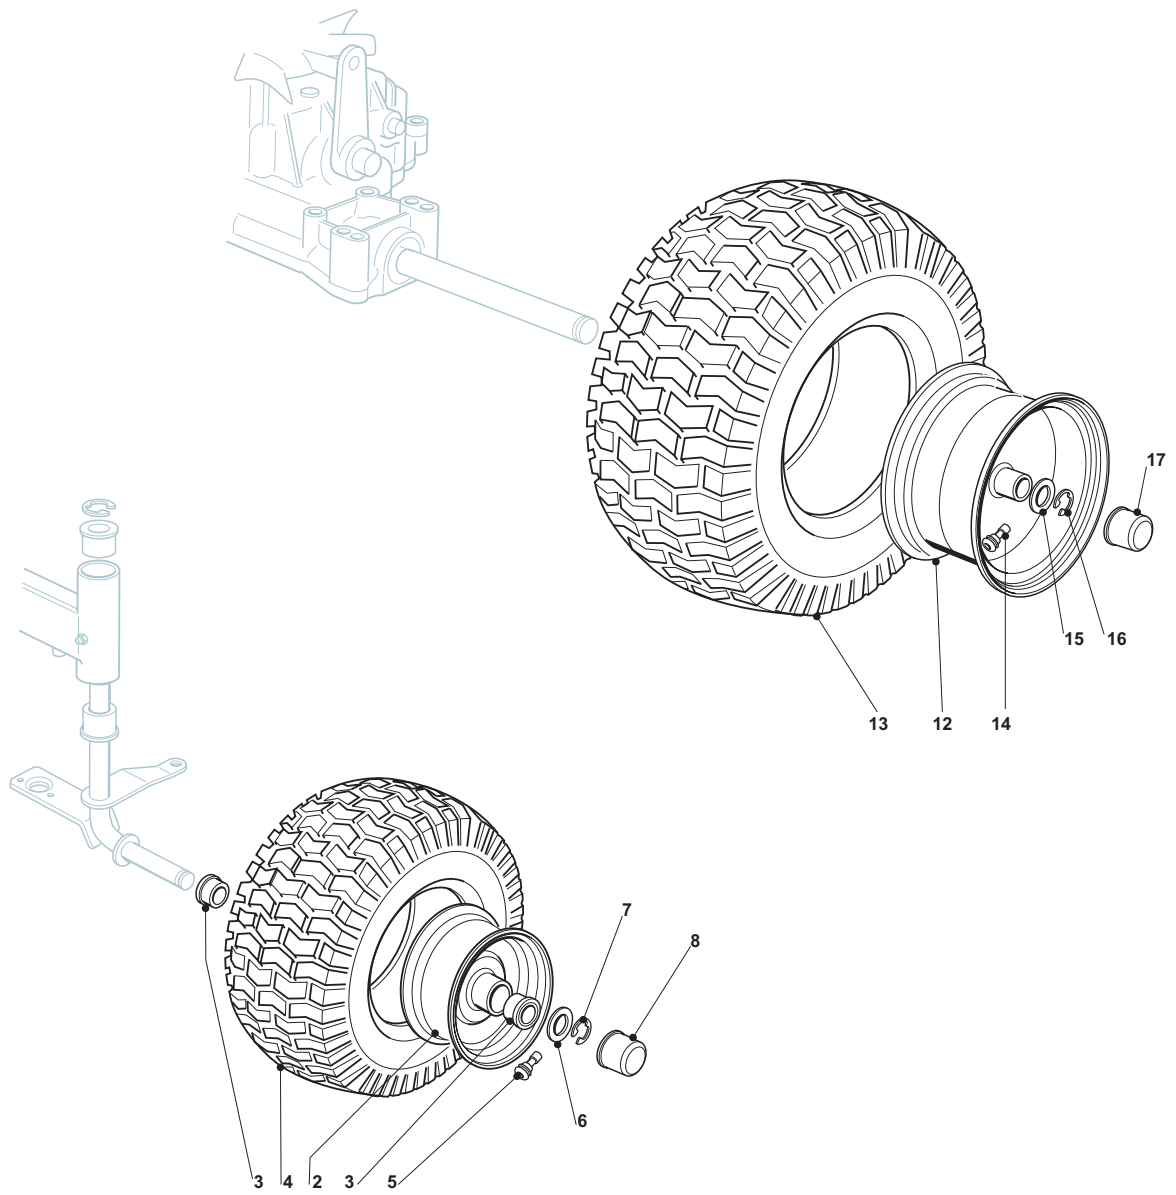

Wheels							
POS	CODE	Q.TY	DESCRIZIONE	DESCRIPTION	DESCRIPTION	BESCHREIBUNG	NOTES
2	182000598/0	2	Cerchio Ruota	Rimm	Bandage Roue	Vorderrad Felger	
3	25122200/2	4	Cuscinetto	Bearing	Roulement	Lager	
4	125590014/0	2	Pneumatico 13 "	Tyre 13 "	Pneu 13 "	Reifen 13 "	
4	127590066/0	2	Pneumatico 15"	Tyre 15"	Pneu 15"	Reifen 15"	
5	25950000/0	2	Valvola	Valve	Soupape	Ventil	
6	25670005/1	2	Rosetta	Washer	Rondelle	Scheibe	
7	12001000/0	2	Anello Elastico	Snap Ring	Anneau Ressort	Sprengring	
8	22110230/0	2	Coprimezzo	Hub Cover	Couvre Moyeu	Nabendeckel	
12	182000599/0	2	Cerchio Ruota	Rimm	Bandage Roue	Hintrerrad Felger	
13	125590015/0	2	Pneumatico	Shoe	Pneu	Reifen	
14	25950000/0	2	Valvola	Valve	Soupape	Ventil	
15	25670005/1	2	Rosetta	Washer	Rondelle	Scheibe	
16	12001010/0	2	Anello Elastico	Snap Ring	Anneau Ressort	Sprengring	
17	22110230/0	2	Coprimezzo	Hub Cover	Couvre Moyeu	Nabendeckel