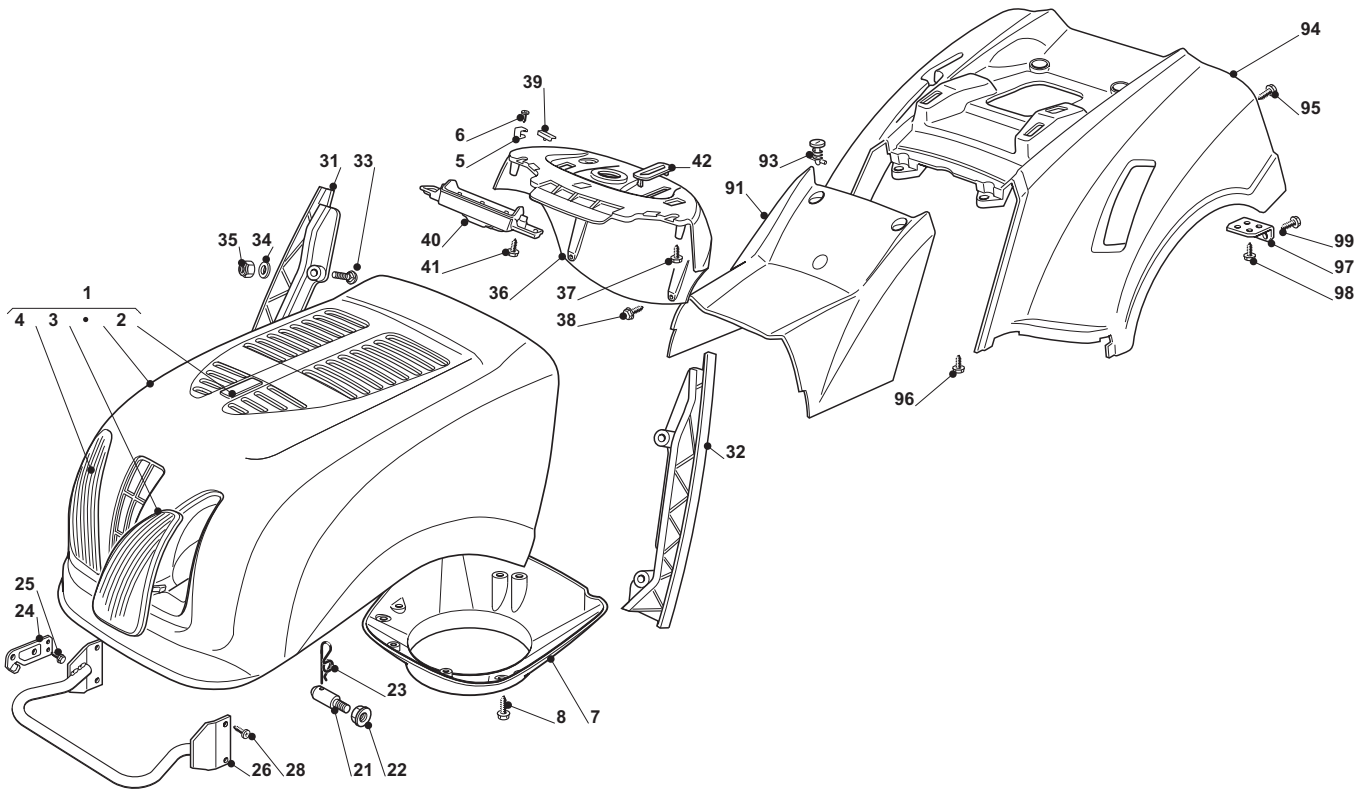

Body							In parts list notes identify as model NJB
POS	CODE	Q.TY	DESCRIZIONE	DESCRIPTION	DESCRIPTION	BESCHREIBUNG	NOTES
1	82076917/1	1	Cofano Rosso	Engine Hood Red	Capot Rouge	Haubesatz Rot	
2	25547016/2	1	Piastrina Rossa	Plate Red	Plaque Rouge	Platte Rot	
3	25410869/0	1	Mascherina Sinistra	Left Grill	Panneau Gauche	Linke Schutz	
4	25410868/0	1	Mascherina Destra	Right Grill	Panneau Droite	Rechte Schutz	
5	125430215/1	2	Molla Aggancio	Coupling Spring	Ressort Accrochage	Kupplungsfeder	
5	125430215/1	2	Molla Aggancio	Coupling Spring	Ressort Accrochage	Kupplungsfeder	
6	12728450/0	2	Vite	Screw	Vis	Schraube	
7	25108024/0	1	Convogliatore (Honda)	Conveyor (Honda)	Convoyeur (Honda)	Konveyor (Honda)	
7	25108028/0	1	Convogliatore	Conveyor	Convoyeur	Konveyor	
8	12728686/0	3	Vite	Screw	Vis	Schraube	
21	25510068/0	2	Perno	Pin	Pivot	Bolzen	
22	12293201/0	2	Dado	Nut	Ecrou	Mutter	
23	24487998/0	1	Coppiglia	Cotter Pin	Goupille	Splint	
24	325547109/2	2	Piastrina	Plate	Plaque	Platte	
25	12731580/0	4	Vite	Screw	Vis	Schraube	
26	82869031/0	1	Protezione Silenziatore	Muffler Protection	Protection Silencieux	Auspuffschutz	
28	12734995/0	4	Vite	Screw	Vis	Schraube	
31	25599008/0	1	Supp. Cruscotto Destro	Right Dashboard Supp.	Support Tableau Droite	Rechter Konsolehalter	
32	25599009/0	1	Supp. Cruscotto Sin.	Left Dashboard Supp.	Support Tableau Gauche	Linker Konsolehalter	
33	12815221/0	4	Vite	Screw	Vis	Schraube	
34	12521330/0	4	Rosetta	Washer	Rondelle	Scheibe	
35	12154510/0	4	Dado	Nut	Ecrou	Mutter	
36	25120189/0	1	Cruscotto	Dashboard	Tableau De Bord	Konsole	
37	12728440/0	2	Vite	Screw	Vis	Schraube	
38	12735402/0	2	Vite	Screw	Vis	Schraube	
39	25260000/0	2	Gommino	Grommet	Protection	Schutz	
40	25600074/0	1	Protezione Scheda	Card Protection	Protection De Carte	Karteschutz	
41	12735402/0	2	Vite	Screw	Vis	Schraube	
42	25547181/0	1	Piastrina	Plate	Plaque	Platte	
91	325110363/0	1	Copertura Centrale, Rosso	Cover, Red	Couvre, Rouge	Kappe, Rot	
93	125580020/2	2	Perno	Pivot	Goujon	Stift	
94	25110322/0	1	Copertura Ruote, Rosso	Wheels Cover, Red	Couvre-Roues, Rouge	Radenkappe, Rot	
95	12735402/0	4	Vite	Screw	Vis	Schraube	
96	12735402/0	2	Vite	Screw	Vis	Schraube	
97	25755041/0	2	Squadretta	Bracket	Equerre-Support	Winkel	
98	12728686/0	4	Vite	Screw	Vis	Schraube	
99	12735110/0	2	Vite	Screw	Vis	Schraube