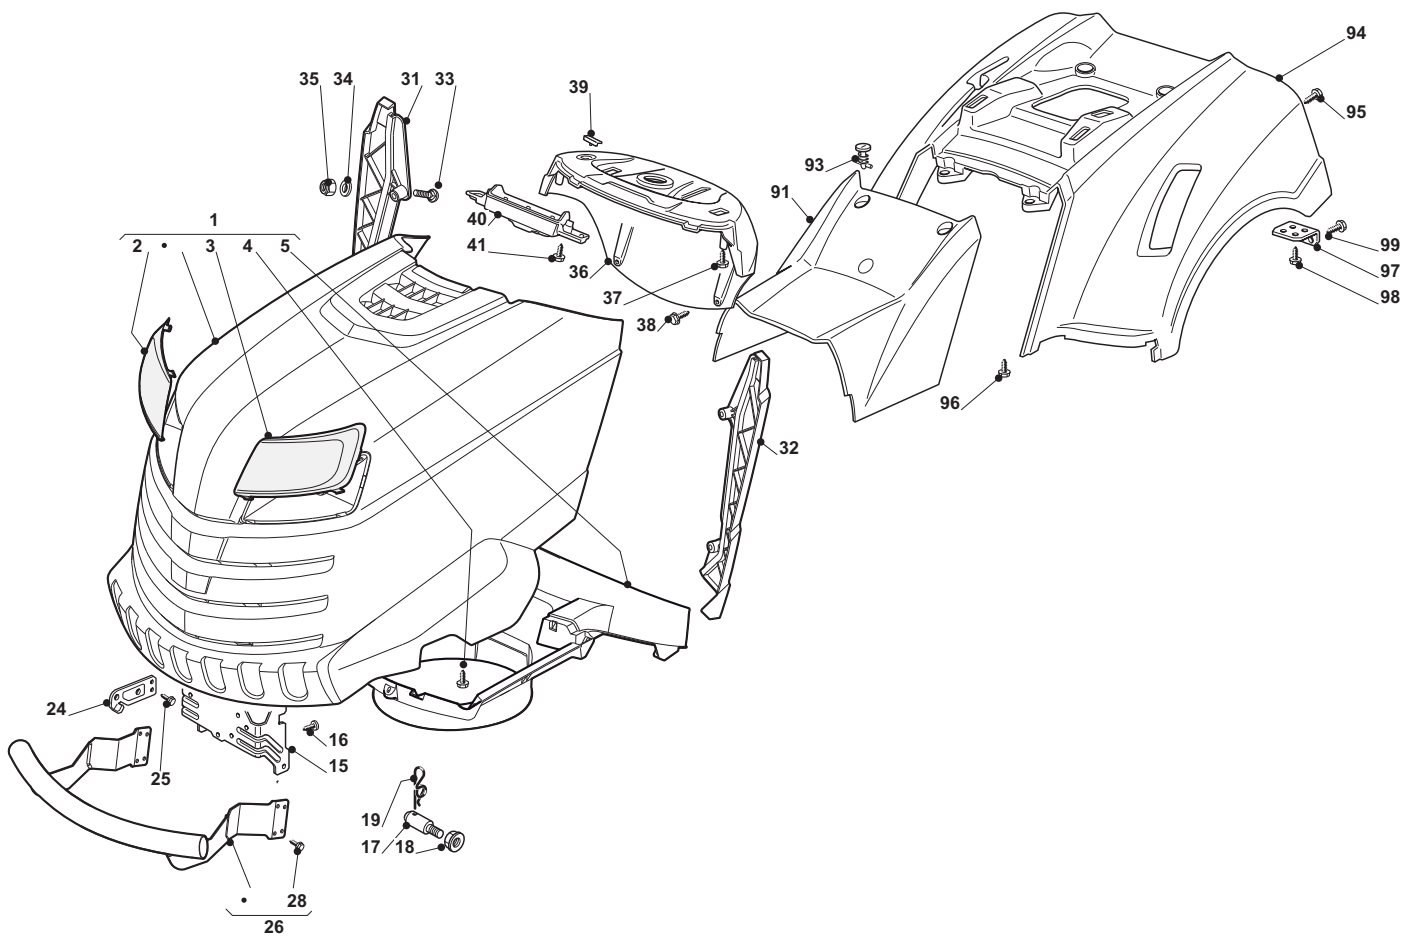

Body							In parts list notes identify as model NJA
POS	CODE	Q.TY	DESCRIZIONE	DESCRIPTION	DESCRIPTION	BESCHREIBUNG	NOTES
1	382076962/0	1	Cofano	Engine Hood	Capot	Haubesatz	
2	325410899/0	1	Mascherina Destra	Right Grill	Panneau Droite	Rechter Schutz	
3	325410900/0	1	Mascherina Sinistra	Left Grill	Panneau Gauche	Linker Schutz	
4	12735404/0	7	Vite	Screw	Vis	Schraube	
5	325108052/0	7	Convogliatore	Conveyor	Convoyeur	Konveyor	
15	325774301/2	1	Supporto Cofano	Engine Hood Support	Support Capot	Haubehalter	
16	12735403/0	5	Vite	Screw	Vis	Schraube	
17	25510079/0	2	Perno	Pin	Pivot	Augenabscheider	
18	12293201/0	2	Dado	Nut	Ecrou	Mutter	
19	24487998/0	2	Coppiglia	Cotter Pin	Goupille	Splint	
24	325547109/2	2	Piastrina	Plate	Plaque	Platte	
25	12731580/0	4	Vite	Screw	Vis	Schraube	
26	382869040/0	1	Protezione Silenziatore	Muffler Protection	Protection Silencieux	Auspuffschutz	
28	12734995/0	4	Vite	Screw	Vis	Schraube	
31	325599014/0	1	Supp. Cruscotto Destro	Right Dashboard Supp.	Support Tableau Droite	Rechter Konsolehalter	
32	325599015/0	1	Supp. Cruscotto Sin.	Left Dashboard Supp.	Support Tableau Gauche	Linker Konsolehalter	
33	12815221/0	4	Vite	Screw	Vis	Schraube	
34	12521330/0	4	Rosetta	Washer	Rondelle	Scheibe	
35	12154510/0	4	Dado	Nut	Ecrou	Mutter	
36	325120188/2	1	Cruscotto	Dashboard	Tableau De Bord	Konsole	
37	12728440/0	2	Vite	Screw	Vis	Schraube	
38	12735402/0	2	Vite	Screw	Vis	Schraube	
39	25260000/0	2	Gommino	Grommet	Protection	Schutz	
40	25600074/0	1	Protezione Scheda	Card Protection	Protection De Carte	Karteschutz	
41	12735402/0	2	Vite	Screw	Vis	Schraube	
91	325110420/0	1	Copertura Centrale, Bianco	Cover, White	Couvre, Blanc	Kappe, Weiß	
93	25580020/0	2	Perno	Pivot	Goujon	Stift	
94	325110419/0	1	Copertura Ruote, Bianco	Wheels Cover, White	Couvre-Roues, Blanc	Radenkappe, Weiß	
95	12735402/0	4	Vite	Screw	Vis	Schraube	
96	12735402/0	2	Vite	Screw	Vis	Schraube	
97	25755041/0	2	Squadretta	Bracket	Equerre-Support	Winkel	
98	12728686/0	4	Vite	Screw	Vis	Schraube	
99	12735110/0	2	Vite	Screw	Vis	Schraube