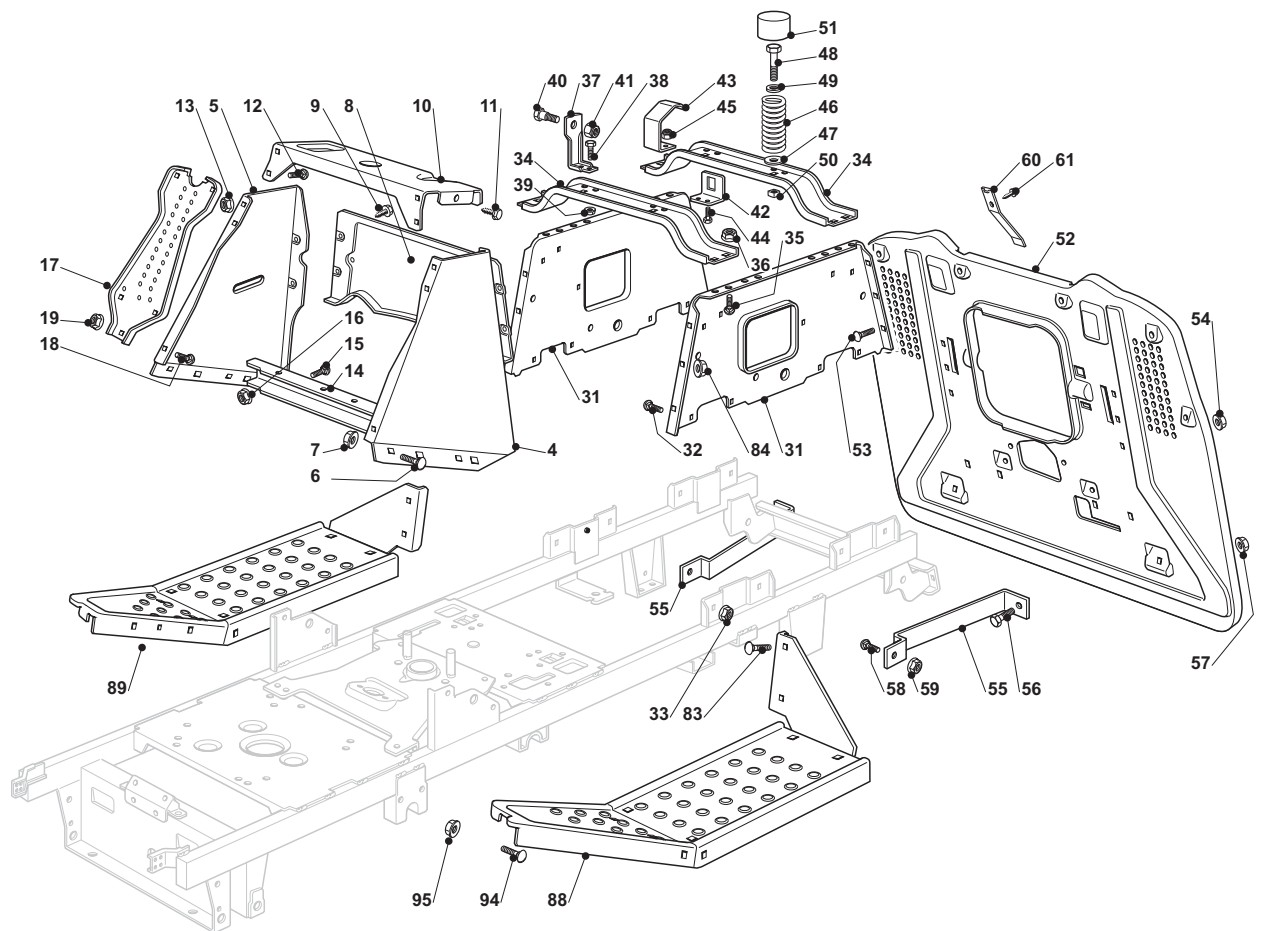

THIS INFORMATION IS NOT INTENDED FOR SALE OR RESALE, AND THIS NOTICE MUST REMAIN ON ALL COPIES.

GLOBAL GARDEN PRODUCTS

Chassis							
POS	CODE	Q.TY	DESCRIZIONE	DESCRIPTION	DESCRIPTION	BESCHREIBUNG	NOTES
4	325785243/1	1	Supp. Cruscotto Sin.	Left Dashboard Supp.	Support Tableau Gauche	Linker Konsolehalter	
5	25785245/0	1	Supp. Cruscotto Destro	Right Dashboard Supp.	Support Tableau Droite	Rechter Konsolehalter	
6	12818690/0	4	Vite	Screw	Vis	Schraube	
7	12293201/0	4	Dado	Nut	Ecrou	Mutter	
8	382785151/1	1	Supp. Cruscotto Posteriore	Rear Dashboard Supp	Support Tableau Arriere	Konsole Hinterrad	
9	12735110/0	4	Vite	Screw	Vis	Schraube	
10	25785255/0	1	Supp. Cruscotto Centr.	Central Dashboard Supp	Support Tableau Centr.	Zentr. Konsole Halter	
11	12735110/0	2	Vite	Screw	Vis	Schraube	
12	12815200/0	4	Vite	Screw	Vis	Schraube	
13	12292102/0	4	Dado	Nut	Ecrou	Mutter	
14	25785241/0	1	Supporto	Support	Support	Halter	
15	12815200/0	2	Vite	Screw	Vis	Schraube	
16	12292102/0	2	Dado	Nut	Ecrou	Mutter	
17	382785153/1	2	Supp. Cruscotto Anteriore	Front Dashboard Supp	Support Tableau Avant	Konsole Vorderrad	
18	12815200/0	2	Vite	Screw	Vis	Schraube	
19	12292102/0	2	Dado	Nut	Ecrou	Mutter	
31	325785249/1	2	Supporto Sedile	Seat Support	Support Siege	Sitzhalter	
32	12815200/0	8	Vite	Screw	Vis	Schraube	
33	12292102/0	8	Dado	Nut	Ecrou	Mutter	
34	325785257/1	2	Supporto Sedile	Seat Support	Support Siege	Sitzhalter	
35	12818690/0	8	Vite	Screw	Vis	Schraube	
36	12293201/0	8	Dado	Nut	Ecrou	Mutter	
37	25755039/0	2	Squadretta	Bracket	Equerre-Support	Winkel	
38	12792611/0	4	Vite	Screw	Vis	Schraube	
39	12293201/0	4	Dado	Nut	Ecrou	Mutter	
40	22524970/2	2	Perno	Pin	Pivot	Bolzen	
41	12155010/0	2	Dado	Nut	Ecrou	Mutter	
42	25755043/0	1	Squadretta	Bracket	Equerre-Support	Winkel	
43	25430253/0	1	Molla	Spring	Ressort	Feder	
44	12789000/0	2	Vite	Screw	Vis	Schraube	
45	12154330/0	2	Dado	Nut	Ecrou	Mutter	
46	125430257/1	2	Molla	Spring	Ressort	Feder	
47	12523070/0	2	Rondella	Washer	Rondelle	Scheibe	
48	12760515/0	2	Vite	Screw	Vis	Schraube	
49	22671653/0	2	Rosetta	Washer	Rondelle	Scheibe	
50	12360425/0	2	Dado	Nut	Ecrou	Mutter	
51	25122000/2	2	Cuffia	Hood	Protecteur	Schutzkasten	
52	382547041/1	1	Piastra	Plate	Plaque	Platte	
53	12792611/0	6	Vite	Screw	Vis	Schraube	
54	12293201/0	6	Dado	Nut	Ecrou	Mutter	
55	25650119/0	2	Rinforzo	Plate Stiffening	Renforcement Plaque	Platteverstaerkug	
56	12792611/0	2	Vite	Screw	Vis	Schraube	
57	12293201/0	2	Dado	Nut	Ecrou	Mutter	
58	12818690/0	2	Vite	Screw	Vis	Schraube	
59	12293201/0	2	Dado	Nut	Ecrou	Mutter	
60	27430554/0	1	Molla	Spring	Ressort	Feder	
61	12735110/0	1	Vite	Screw	Vis	Schraube	
83	12792611/0	4	Vite	Screw	Vis	Schraube	
84	12293201/0	4	Dado	Nut	Ecrou	Mutter	
94	12815200/0	4	Vite	Screw	Vis	Schraube	
95	12292102/0	4	Dado	Nut	Ecrou	Mutter	
102	382510083/0	1	Supporto Pedana Sinistro	Left Footboard Support	Support Marchepied Gauche	Linke Fussbretthalter	
103	382510081/0	1	Supporto Pedana Destro	Right Footboard Support	Support Marchepied Droite	Rechte Fussbretthalter	
104	25110327/0	1	Copripedana Sinistra	Left Footboard Cover	Couvre Marchepied Gau.	Linke Fussbrettdeckel	
105	25110326/0	1	Copripedana Destra	Right Footboard Cover	Couvre Marchepied Dro.	Rechte Fussbrettdeckel	