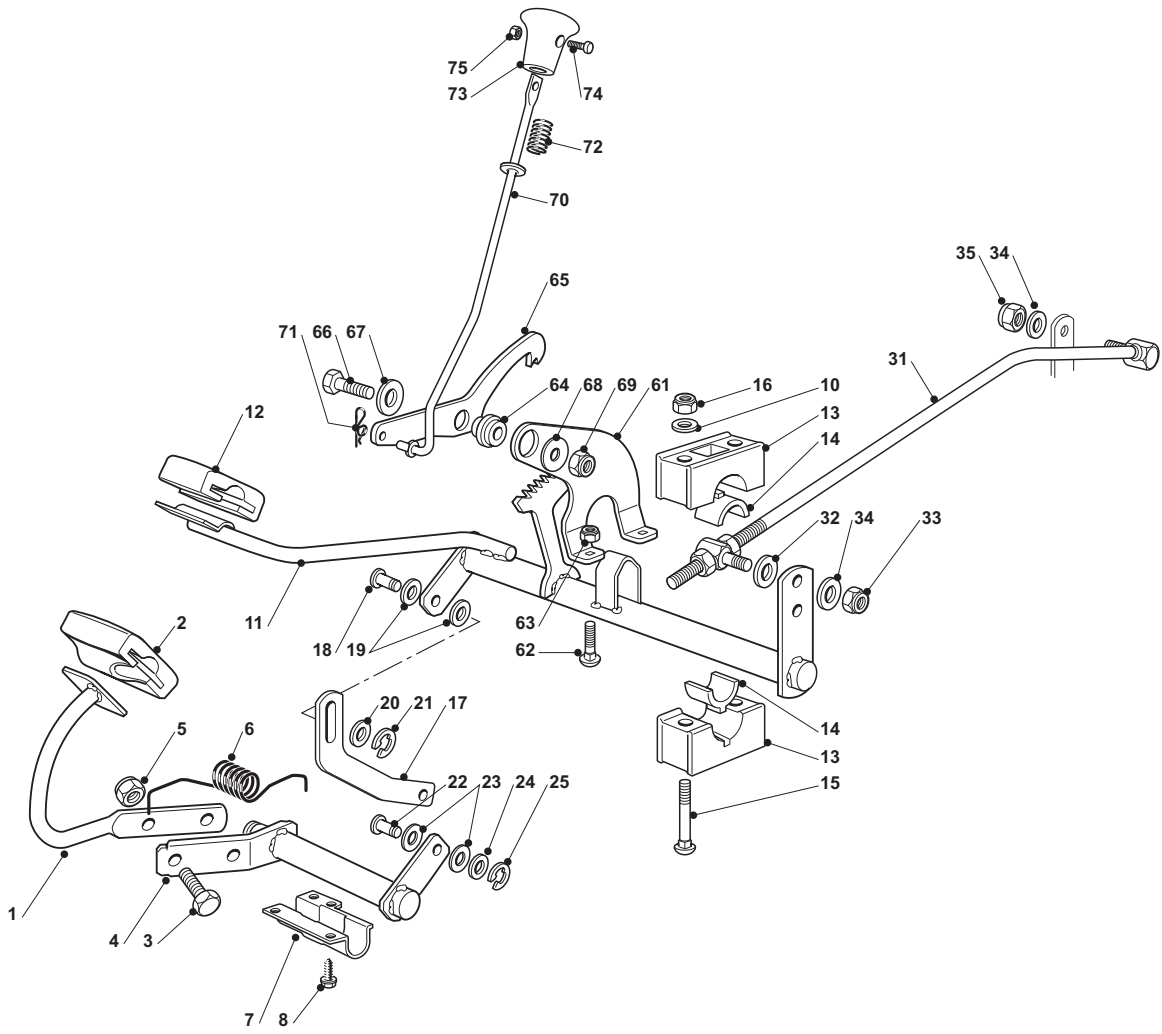

Drive Controls							
POS	CODE	Q.TY	DESCRIZIONE	DESCRIPTION	DESCRIPTION	BESCHREIBUNG	NOTES
1	382500045/0	1	Pedale	Pedal	Pedal	Pedal	
2	25110275/0	1	Coprstaffa	Clamp Cover	Couvre Etrier	Bridedeckel	
3	12793301/0	2	Vite	Screw	Vis	Schraube	
4	382000559/1	1	Asse	Axle	Axe	Achse	
5	12155000/0	2	Dado	Nut	Ecrou	Mutter	
6	125430246/1	1	Molla	Spring	Ressort	Feder	
7	325547133/1	1	Piastrina	Plate	Plaque	Platte	
8	12731601/0	4	Vite	Screw	Vis	Schraube	
10	12523040/0	4	Rosetta	Washer	Rondelle	Scheibe	
11	382000617/1	1	Asse	Axle	Axe	Achse	
12	25110274/0	1	Coprstaffa Anteriore	Clamp Cover Front	Couvre Etrier Avant	Bridedeckel Vorde	
13	325785354/0	4	Supporto	Support	Support	Halter	
14	325034003/0	4	Bronzina	Brass	Coussinet	Büchse	
15	112815271/0	4	Vite	Screw	Vis	Schraube	
16	12154510/0	4	Dado	Nut	Ecrou	Mutter	
17	325547207/0	1	Piastrina	Plate	Plaque	Platte	
18	125510085/1	1	Perno	Pin	Pivot	Bolzen	
19	25670011/0	2	Rondella	Washer	Rondelle	Scheibe	
20	12521350/0	1	Rondella	Washer	Rondelle	Scheibe	
21	12000930/0	1	Fissatore A Corona	Crown Fastener	Fixateur A Couronne	Kronescheibe	
22	125510085/1	1	Perno	Pin	Pivot	Bolzen	
23	25670011/0	2	Rondella	Washer	Rondelle	Scheibe	
24	12521350/0	1	Rondella	Washer	Rondelle	Scheibe	
25	12000930/0	1	Fissatore A Corona	Crown Fastener	Fixateur A Couronne	Kronescheibe	
31	382000612/0	1	Asta	Rod	Barre	Stange	
32	12523060/0	1	Rondella	Washer	Rondelle	Scheibe	
33	12154510/0	1	Dado	Nut	Ecrou	Mutter	
34	12523040/0	2	Rosetta	Washer	Rondelle	Scheibe	
35	12154510/0	1	Dado	Nut	Ecrou	Mutter	
61	325774477/0	1	Staffa	Clamp	Etrier	Bride	
62	12815210/0	2	Vite	Screw	Vis	Schraube	
63	12292102/0	2	Dado	Nut	Ecrou	Mutter	
64	125040638/0	1	Bussola	Bush	Douille	Büchse	
65	325022000/1	1	Gancio	Hook	Crochet	Haken	
66	12691100/0	1	Vite	Screw	Vis	Schraube	
67	12523060/0	1	Rondella	Washer	Rondelle	Scheibe	
68	22672152/0	1	Rondella	Washer	Rondelle	Scheibe	
69	12155000/0	1	Dado	Nut	Ecrou	Mutter	
70	125033091/0	1	Asta	Rod	Barre	Stange	
71	24487995/0	1	Coppiglia	Cotter Pin	Goupille	Split	
72	25430232/0	1	Molla	Spring	Ressort	Feder	
73	325605002/0	1	Pulsante	Button	Poussoir	Druckknopf	
74	112726389/0	1	Vite	Screw	Vis	Schraube	
75	12290800/0	1	Dado	Nut	Ecrou	Mutter