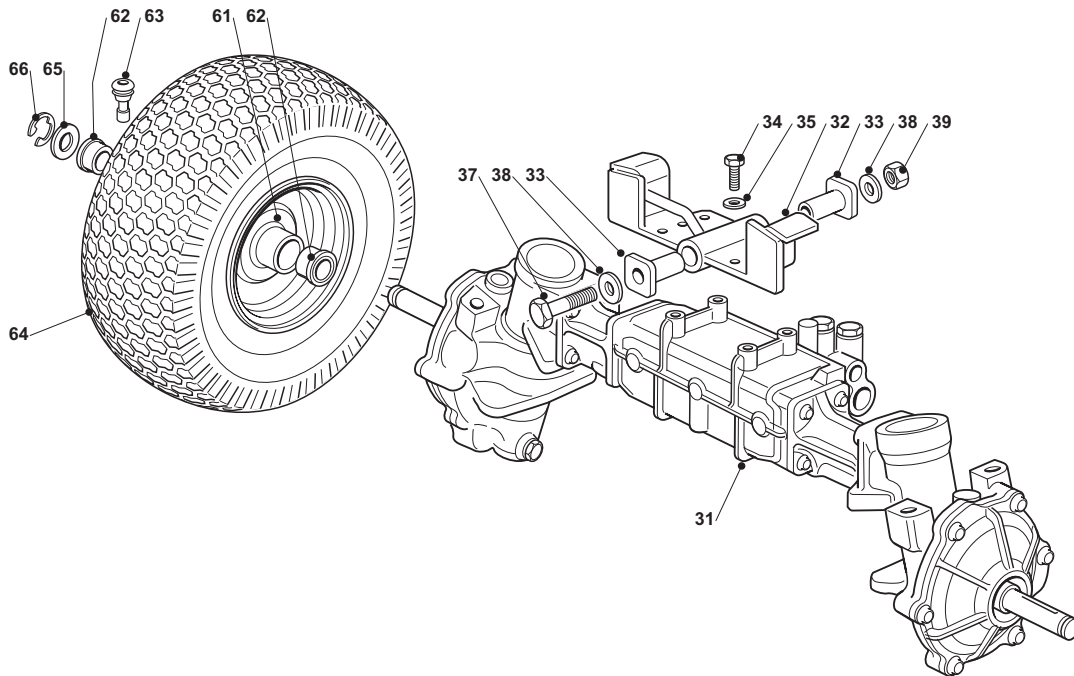

Steering							model 4WD
POS	CODE	Q.TY	DESCRIZIONE	DESCRIPTION	DESCRIPTION	BESCHREIBUNG	NOTES
31	118400974/0	1	Gr. Trasmissione Kk Kxh7N	Transmission Unit	Gr. Transmission Kk Kxh7N	Antriebsgruppe Kk Kxh7N	KANZAKI KXH7N
32	382547057/1	1	Supporto	Support	Support	Halter	
33	125040633/0	2	Boccola	Bush	Douille	Büchse	
34	112760560/0	6	Vite	Screw	Vis	Schraube	
35	112585100/0	6	Rosetta	Washer	Rondelle	Scheibe	
37	112695900/0	1	Vite	Screw	Vis	Schraube	
38	112521395/0	2	Vite	Screw	Vis	Schraube	
39	112295801/0	1	Dado	Nut	Ecrou	Mutter	
61	182000601/1	2	Cerchio Ruota	Rimm	Bandage Roue	Vorderrad Felger	
62	25122200/2	4	Cuscinetto	Bearing	Roulement	Lager	
63	25950000/0	2	Valvola	Valve	Soupape	Ventil	
64	125590012/0	2	Pneumatico	Tire	Pneu	Reifen	
65	25670005/1	2	Rosetta	Washer	Rondelle	Scheibe	
66	12001010/0	2	Anello Elastico	Snap Ring	Anneau Ressort	Sprengring