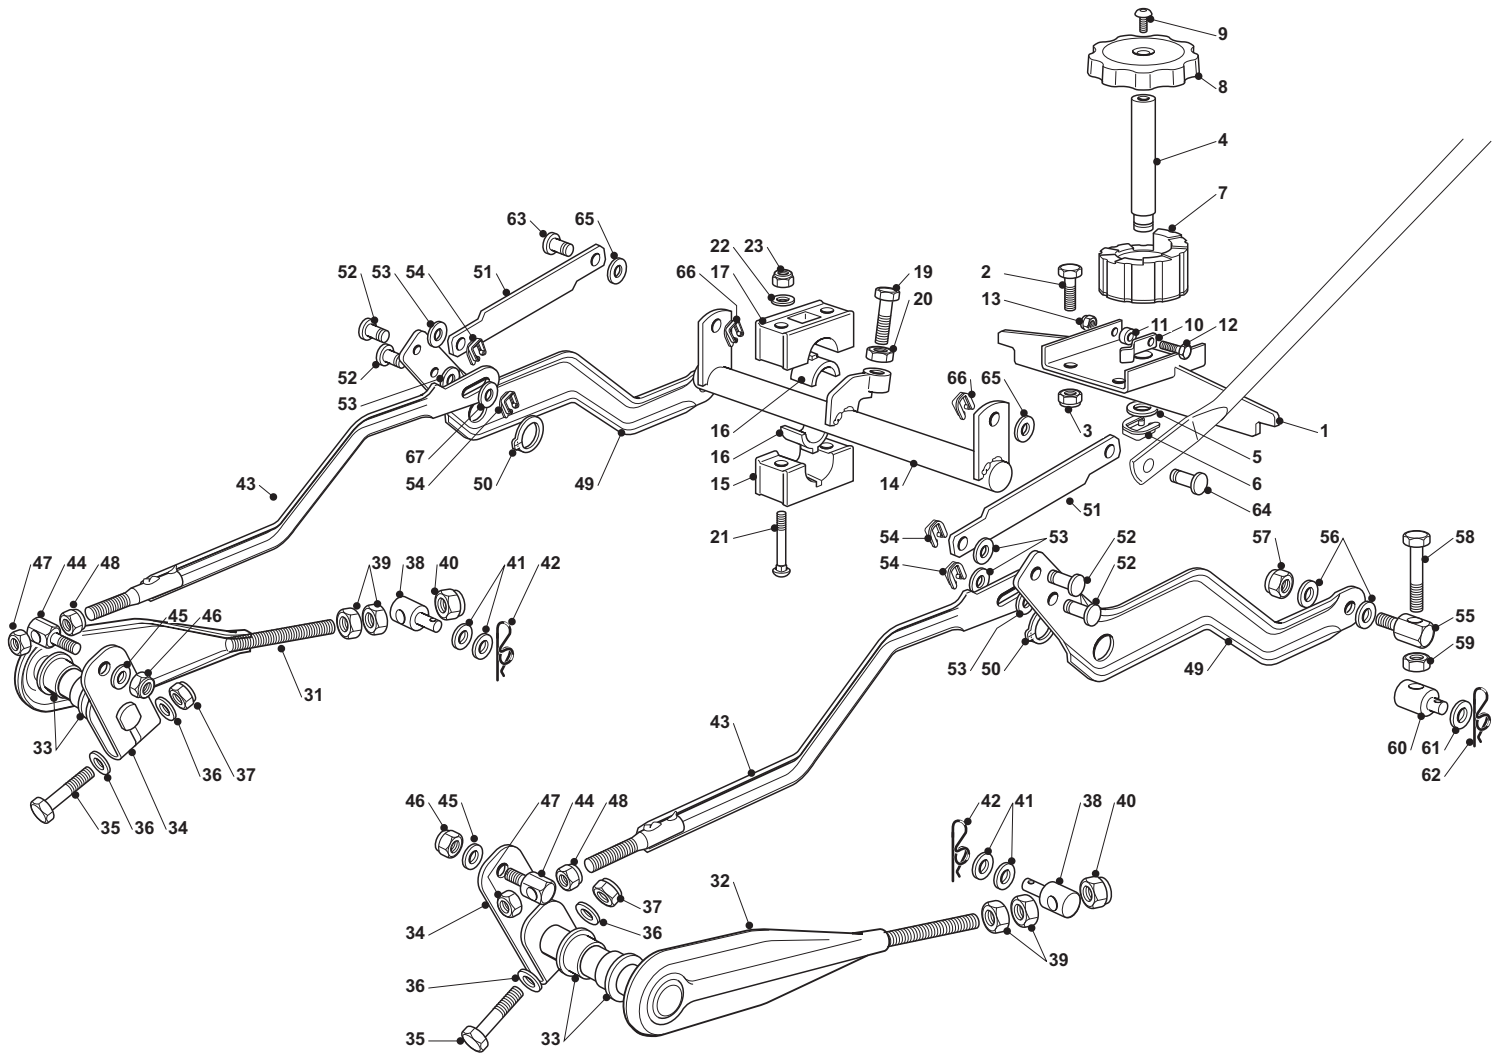

Cutting Plate Lifting							
POS	CODE	Q.TY	DESCRIZIONE	DESCRIPTION	DESCRIPTION	BESCHREIBUNG	NOTES
1	325785137/1	1	Supporto	Support	Support	Halter	
2	12791011/0	4	Vite	Screw	Vis	Schraube	
3	12292102/0	4	Dado	Nut	Ecrou	Mutter	
4	325735521/0	1	Settore	Sector	Secteur	Sektor	
5	12793102/0	2	Vite	Screw	Vis	Schraube	
6	12293201/0	2	Dado	Nut	Ecrou	Mutter	
7	382000551/0	1	Asse	Axle	Axe	Achse	
8	22034523/0	2	Boccola	Bush	Douille	Büchse	
9	25160025/0	1	Distanziale	Spacer	Entretoise	Entfernungsstück	
10	22672153/0	1	Rosetta	Washer	Rondelle	Scheibe	
11	382318241/0	1	Leva	Lever	Levier	Hebel	
12	125033002/1	1	Asta	Rod	Tige	Stab	
13	25394504/1	1	Manopola	Knob	Poignee	Griff	
14	25605000/1	1	Pulsante	Button	Poussoir	Druckknopf	
15	12620206/0	2	Spina	Pin	Goupille	Stift	
16	325470901/1	1	Nasello	Dog	Declic	Nase	
17	25510011/0	1	Perno	Pin	Pivot	Bolzen	
18	12604899/0	1	Fissatore A Corona	Crown Fastener	Fixateur A Couronne	Kronescheibe	
19	25430208/0	1	Molla	Spring	Ressort	Feder	
20	325033077/0	1	Asta Collegamento	Connecting Rod	Tige De Connexion	Verbindungsstab	
21	125510117/0	1	Perno	Pin	Pivot	Bolzen	
22	25670011/0	1	Rondella	Washer	Rondelle	Scheibe	
23	12436050/0	7	Piastrina	Plate	Plaque	Platte	
24	125430218/1	1	Molla	Spring	Ressort	Feder	