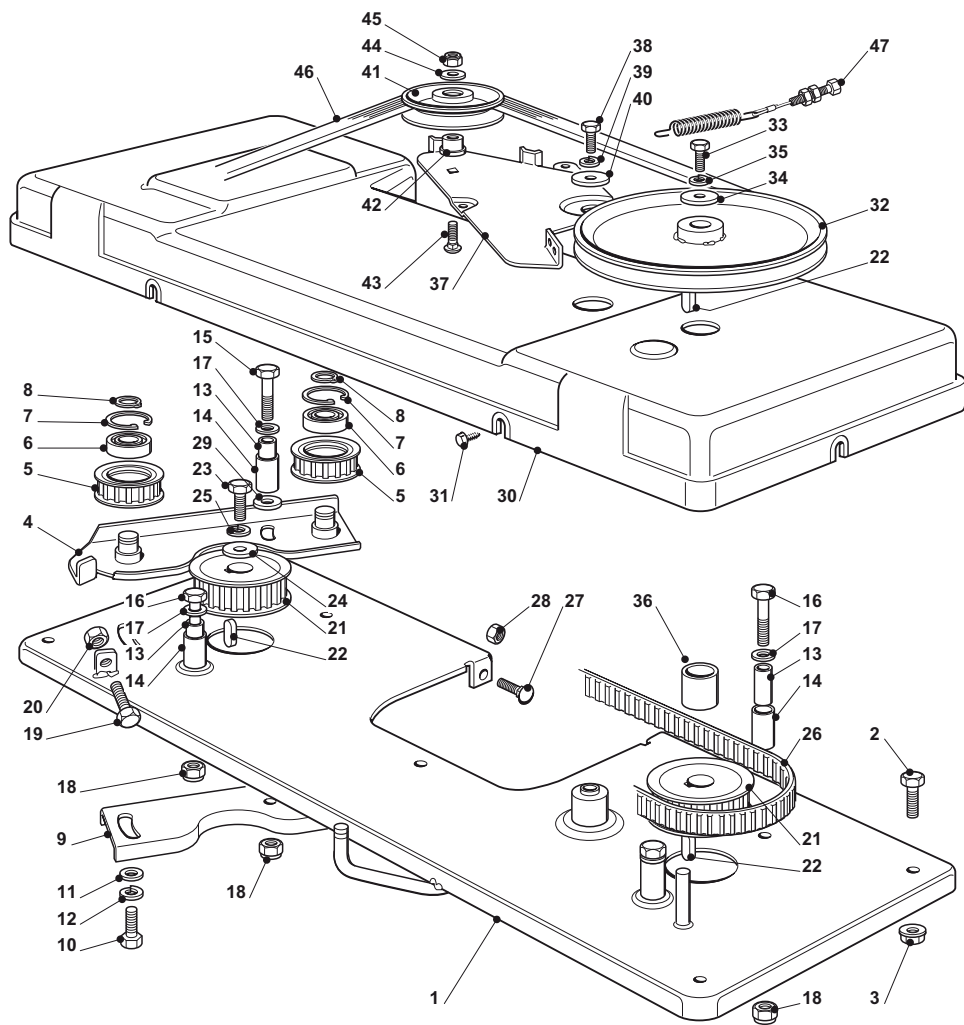

Blades Engagement							
POS	CODE	Q.TY	DESCRIZIONE	DESCRIPTION	DESCRIPTION	BESCHREIBUNG	NOTES
1	82547003/2	1	Piastra	Plate	Plate	Platte	
2	12792611/0	4	Vite	Screw	Vis	Schraube	
3	12293201/0	4	Dado	Nut	Ecrou	Mutter	
4	82785084/1	1	Supporto	Support	Support	Haltersatz	
5	25601559/1	2	Puleggia	Pulley	Poulie	Riemenscheibe	
6	119216048/0	2	Cuscinetto	Bearing	Roulement	Kuegellager	
7	12610800/0	2	Anello Elastico	Snap Ring	Anneau Ressort	Sprengring	
8	12609200/0	2	Seeger	Seeger	Seeger	Seeger	
9	25650037/0	1	Rinforzo	Stiffening	Reinforcement	Verstaerkung	
10	12793102/0	2	Vite	Screw	Vis	Schraube	
11	12521350/0	2	Rondella	Washer	Rondelle	Scheibe	
12	12583500/0	2	Grower	Grower	Grower	Grower	
13	25160003/0	4	Distanziale	Spacer	Entretoise	Distanzring	
14	25038000/0	4	Boccola	Bushing	Douille	Buchse	
15	12691700/0	1	Vite	Screw	Vis	Schraube	
16	12691200/0	3	Vite	Screw	Vis	Schraube	
17	12521350/0	4	Rondella	Washer	Rondelle	Scheibe	
18	12155000/0	4	Dado	Nut	Ecrou	Mutter	
19	12793900/0	1	Vite	Screw	Vis	Schraube	
20	12293200/0	1	Dado	Nut	Ecrou	Mutter	
21	25601560/0	2	Puleggia	Pulley	Poulie	Riemenscheibe	
22	12139480/0	3	Chiavetta	Key	Clavette	Keil	
23	12793102/0	1	Vite	Screw	Vis	Schraube	
24	25670007/0	1	Rosetta	Washer	Rondelle	Scheibe	
25	12583500/0	1	Grower	Grower	Grower	Grower	
26	35065600/0	1	Cinghia	Belt	Courroie	Keilriemen	
27	12815200/0	3	Vite	Screw	Vis	Schraube	
28	12292102/0	3	Dado	Nut	Ecrou	Mutter	
29	12523060/0	1	Rondella	Washer	Rondelle	Scheibe	
30	325060128/0	1	Carter	Case	Carter	Blech	
31	12735110/0	6	Vite	Screw	Vis	Schraube	
32	25601550/0	1	Puleggia	Pulley	Poulie	Riemenscheibe	
33	12793102/0	1	Vite	Screw	Vis	Schraube	
34	25670007/0	1	Rosetta	Washer	Rondelle	Scheibe	
35	12583500/0	1	Grower	Grower	Grower	Grower	
36	25160002/0	1	Distanziale	Spacer	Entretoise	Distanzring	
37	25318115/1	1	Leva Freno	Brake Lever	Levier Frein	Bremshebel	
38	12793102/0	1	Vite	Screw	Vis	Schraube	
39	12583500/0	1	Grower	Grower	Grower	Grower	
40	12523070/0	1	Rondella	Washer	Rondelle	Scheibe	
41	25601555/0	1	Puleggia	Pulley	Poulie	Riemenscheibe	
42	25160007/0	1	Distanziale	Spacer	Entretoise	Entfernungsstück	
43	12818900/0	1	Vite	Screw	Vis	Schraube	
44	12523060/0	1	Rondella	Washer	Rondelle	Scheibe	
45	12155000/0	1	Dado	Nut	Ecrou	Mutter	
46	35062811/0	1	Cinghia	Belt	Courroie	Keil Riemen	
47	82004608/0	1	Filo	Wire	Fil	Kabel