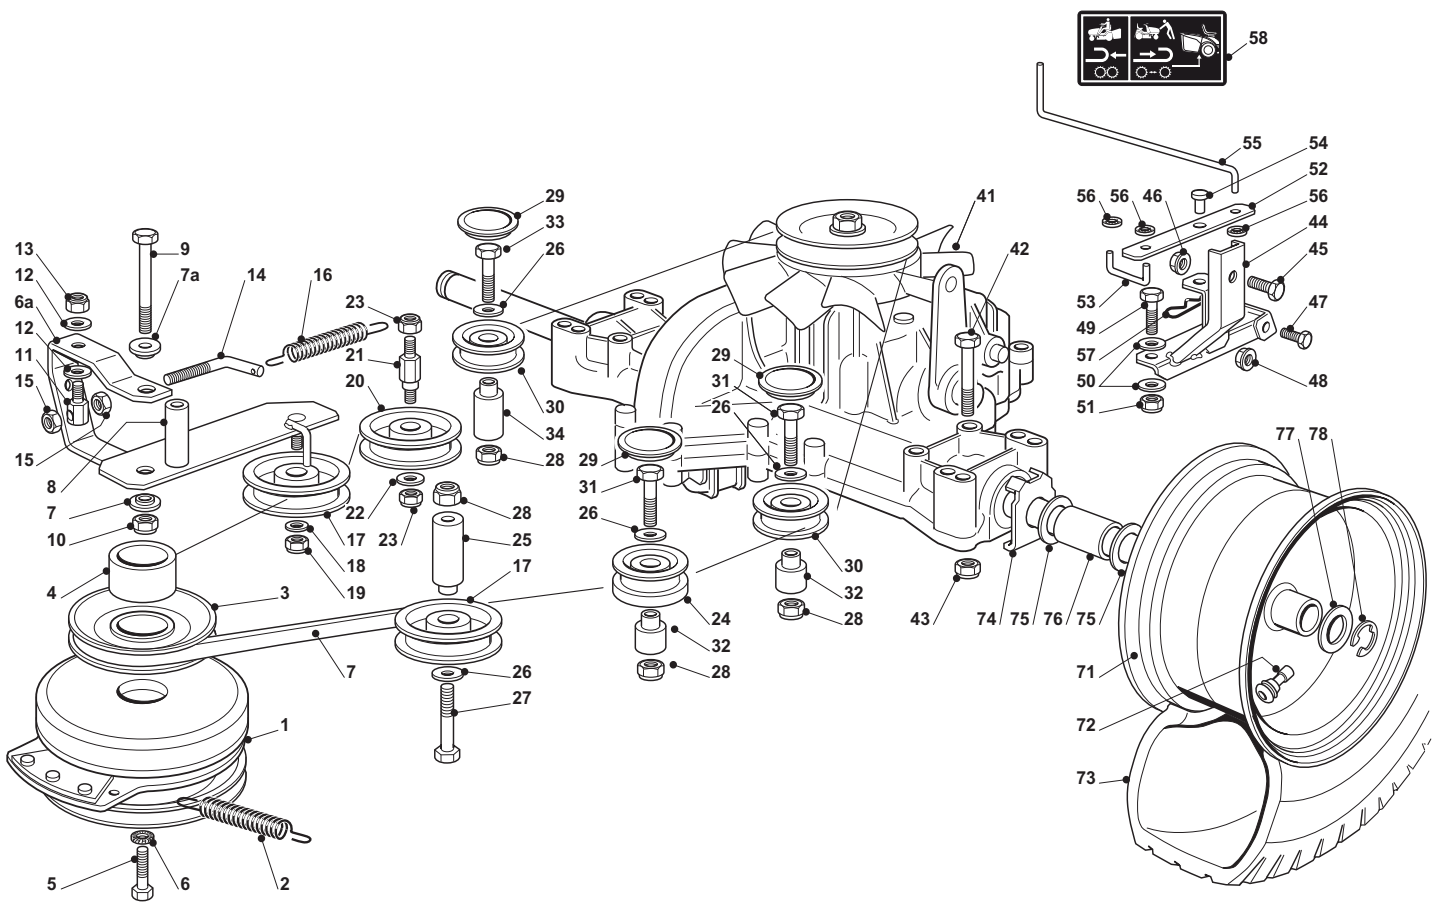

POS	CODE	Q.TY	DESCRIZIONE	DESCRIPTION	DESCRIPTION	BESCHREIBUNG	NOTES
1	118399062/0	1	Frizione	Clutc	Embrajage	Kupplung	
2	125430210/1	1	Molla	Spring	Ressort	Feder	
3	125601580/0	1	Puleggia	Pulley	Poulie	Riemenscheibe	
4	25160021/0	1	Distanziale	Spacer	Entretoise	Entfernungsstück	
5	12737320/0	1	Vite	Screw	Vis	Schraube	
6	12543000/0	1	Rosetta	Washer	Rondelle	Scheibe	
6a	382318251/0	1	Leva	Lever	Levier	Hebel	
7	135062002/1	1	Cinghia	Belt	Courroie	Riemen	
7a	25038002/1	2	Boccola	Bush	Douille	Büchse	
8	125160054/0	1	Distanziale	Spacer	Entretoise	Entfernungsstück	
9	12793905/0	1	Vite	Screw	Vis	Schraube	
10	12155000/0	1	Dado	Nut	Ecrou	Mutter	
11	25510040/1	1	Perno	Pin	Pivot	Bolzen	
12	25670011/0	2	Rondella	Washer	Rondelle	Scheibe	
13	12155000/0	1	Dado	Nut	Ecrou	Mutter	
14	125840030/0	1	Tirante	Tie Rod	Tirant	Spannstange	
15	12293200/0	2	Dado	Nut	Ecrou	Mutter	
16	25430219/0	1	Molla	Spring	Ressort	Feder	
17	25601554/0	2	Puleggia	Pulley	Poulie	Riemenscheibe	
18	12523060/0	1	Rondella	Washer	Rondelle	Scheibe	
19	12155000/0	1	Dado	Nut	Ecrou	Mutter	
20	25601555/0	1	Puleggia	Pulley	Poulie	Riemenscheibe	
21	25510036/1	1	Perno	Pin	Pivot	Bolzen	
22	12523060/0	1	Rondella	Washer	Rondelle	Scheibe	
23	12155000/0	2	Dado	Nut	Ecrou	Mutter	
24	325601584/1	1	Puleggia	Pulley	Poulie	Riemenscheibe	
25	125160060/0	1	Distanziale	Spacer	Entretoise	Entfernungsstück	
26	12523060/0	4	Rondella	Washer	Rondelle	Scheibe	
27	12691115/0	2	Vite	Screw	Vis	Schraube	
28	12155000/0	4	Dado	Nut	Ecrou	Mutter	
29	25109521/1	3	Coperchio	Cover	Couvercle	Deckel	
30	325601570/1	2	Puleggia	Pulley	Poulie	Riemenscheibe	
31	12691115/0	2	Vite	Screw	Vis	Schraube	
32	125160030/2	2	Distanziale Sinistro	Left Spacer	Entretoise Gauche	Linker Entfernungsstück	
33	12691400/0	1	Vite	Screw	Vis	Schraube	
34	125160024/2	1	Distanziale Destro	Right Spacer	Entretoise Droite	Rechter Entfernungsstück	
41	118400975/0	1	Asse Post. Tuff Torq K574D	Rear Axle	Axe Arriere Tuff Torq K574D	Hinterachse Tuff Torq K574D	Tuff Torq K574D
42	12691800/0	4	Vite	Screw	Vis	Schraube	
43	12154210/0	4	Dado	Nut	Ecrou	Mutter	
44	382785175/0	1	Supporto	Support	Support	Halter	
45	12735120/0	1	Vite	Screw	Vis	Schraube	
46	12293201/0	1	Dado	Nut	Ecrou	Mutter	
47	12792611/0	1	Vite	Screw	Vis	Schraube	
48	12293201/0	1	Dado	Nut	Ecrou	Mutter	
49	12691115/0	1	Vite	Screw	Vis	Schraube	
50	12521350/0	2	Rondella	Washer	Rondelle	Scheibe	
51	12155000/0	1	Dado	Nut	Ecrou	Mutter	
52	325547229/0	1	Leva	Lever	Levier	Hebel	
53	125580031/0	1	Asta	Rod	Barre	Stange	
54	27510111/0	1	Perno	Pin	Pivot	Bolzen	
55	125033079/0	1	Asta	Rod	Barre	Schraube	
56	12604896/0	3	Fissatore A Corona	Crown Fastener	Fixateur A Couronne	Kronescheibe	
57	124487997/0	1	Coppiglia	Cotter Pin	Goupille	Split	
58	114363696/0	1	Etichetta	Label	Etiquette	Klebzettel	
71	182000602/0	2	Cerchio Ruota	Rimm	Bandage Roue	Vorderrad Felger	
72	25950000/0	2	Valvola	Valve	Soupape	Ventil	
73	125590013/0	2	Pneumatico	Tire	Pneu	Reifen	
74	325670025/0	2	Rondella	Washer	Rondelle	Scheibe