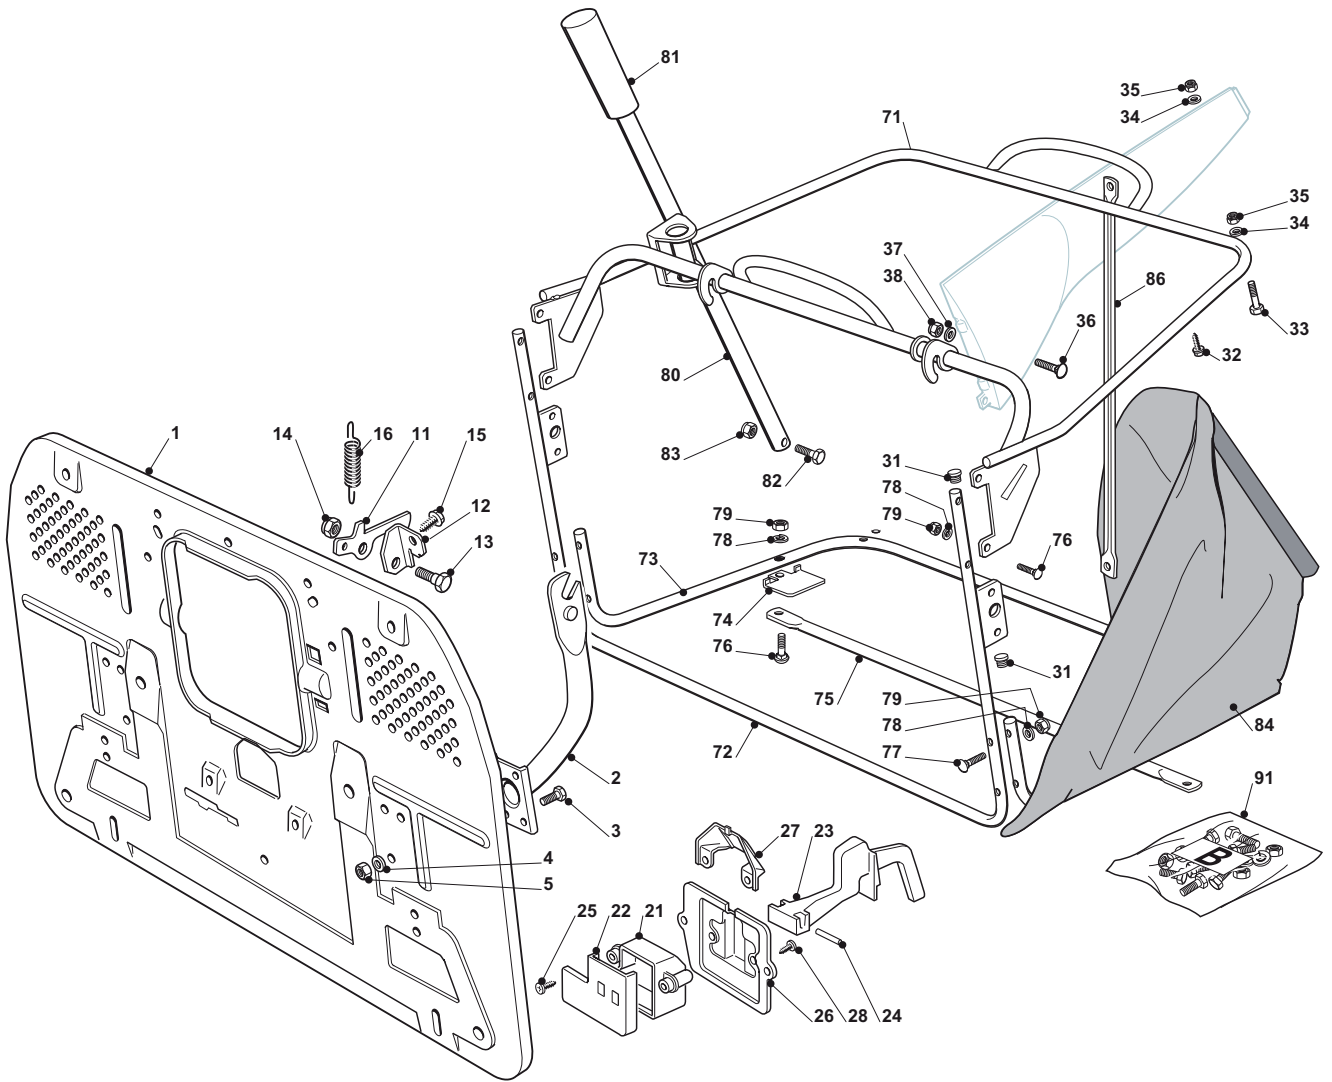

Grasscatcher

for model with manuel grasscatcher lifting

POS	CODE	Q.TY	DESCRIZIONE	DESCRIPTION	DESCRIPTION	BESCHREIBUNG	NOTES
1	382547051/0	1	Piastra	Plate	Plaque	Platte	
2	82774225/1	2	Supporto	Support	Support	Halter	
3	12793102/0	6	Vite	Screw	Vis	Schraube	
4	12523060/0	6	Rondella	Washer	Rondelle	Scheibe	
5	12293201/0	6	Dado	Nut	Ecrou	Mutter	
11	325774417/0	1	Staffa	Clamp	Etrier	Bride	
12	325755031/1	1	Squadretta	Bracket	Equerre-Support	Winkel	
13	125510080/1	1	Perno	Pin	Pivot	Bolzen	
14	12292102/0	1	Dado	Nut	Ecrou	Mutter	
15	12735122/0	1	Vite	Screw	Vis	Schraube	
16	27430579/0	1	Molla	Spring	Ressort	Feder	
21	25600041/0	1	Protezione Micro	Micro Protection	Protection Micro	Schutz	
22	25600042/0	1	Coperchio Protezione	Protection Cover	Couvercle Protection	Schutzdeckel	
23	25318124/0	1	Leva	Lever	Levier	Hebel	
24	12400030/0	1	Perno	Pin	Pivot	Bolzen	
25	12728510/0	1	Vite	Screw	Vis	Schraube	
26	25785272/0	1	Protezione Micro	Micro Protection	Protection Micro	Schutz	
27	25600048/0	1	Chiusura Deflettore	Deflector Cover	Couvercle Deflecteur	Abweiserdeckel	
28	12728450/0	2	Vite	Screw	Vis	Schraube	
31	18566110/0	4	Puntale	Cap	Bouchon	Pfropfen	
32	12735410/0	4	Vite	Screw	Vis	Schraube	
33	12689500/0	2	Vite	Screw	Vis	Schraube	
34	12521330/0	4	Rosetta	Washer	Rondelle	Scheibe	
35	12154510/0	4	Dado	Nut	Ecrou	Mutter	
36	12815220/0	2	Vite	Screw	Vis	Schraube	
37	12521330/0	2	Rosetta	Washer	Rondelle	Scheibe	
38	12154510/0	2	Dado	Nut	Ecrou	Mutter	
71	382800123/1	1	Telaio Superiore	Upper Frame	Chassis Superieur	Obererrahmen	
72	382800089/1	1	Telaio Bocca Sacco	Front Frame	Chassis Avant	Vorderrahmen	
73	325800031/0	1	Telaio Inferiore	Lower Frame	Chassis Inferieur	Unterrahmen	
74	25547131/0	1	Piastrina	Plate	Plaque	Platte	
75	382650039/0	1	Rinforzo Inferiore	Lower Stiffening	Renforcement Super.	Obere Verstaerkung	
76	12815220/0	6	Vite	Screw	Vis	Schraube	
77	12815245/0	4	Vite	Screw	Vis	Schraube	
78	12521330/0	10	Rosetta	Washer	Rondelle	Scheibe	
79	12154510/0	10	Dado	Nut	Ecrou	Mutter	
80	25869029/1	1	Tubo	Rod	Tige	Stange	
81	25394508/0	1	Manopola	Handle	Poingee	Griff	
82	12674550/0	1	Vite	Screw	Vis	Schraube	
83	12154510/0	1	Dado	Nut	Ecrou	Mutter	
84	182105945/0	1	Sacco	Grasscatcher	Sac	Sack	
86	325650159/0	1	Rinforzo Posteriore	Rear Stiffening	Renforcement Arriere	Zurück Verstaerkung	
91	382180116/0	1	Dotazione Viteria	Screws Outfit	Ensemble Des Vis	Schraubenausrüstung