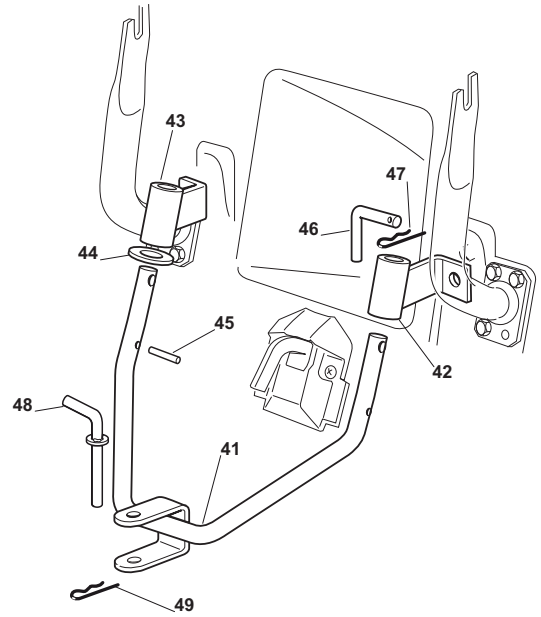

Optionals On Request							
POS	CODE	Q.TY	DESCRIZIONE	DESCRIPTION	DESCRIPTION	BESCHREIBUNG	NOTES
2	82400003/1	1	Protezione Uscita	Ejection Guard	Protection Sortie	Auswurfschutz	
3	25869043/0	1	Tube Di Aggancio	Support	Sopport	Halter	
4	18566112/0	2	Puntale	Cap	Embout	Druckstück	
5	12689515/0	2	Vite	Screw	Vis	Schraube	
6	12154510/0	2	Dado	Nut	Ecrou	Mutter	
7	25510022/0	2	Perno	Pin	Pivot	Bolzen	
8	24487998/0	2	Coppiglia	Cotter Pin	Goupille	Splint	
9	24487999/0	1	Coppiglia	Cotter Pin	Goupille	Split	
31	325869081/0	2	Protezione	Guard	Protection	Schutze	
32	12793102/0	6	Vite	Screw	Vis	Schraube	
33	12155000/0	6	Dado	Nut	Ecrou	Mutter	
41	382033113/0	1	Barra	Rod	Barre	Stange	
42	382774265/0	1	Staffa Supporto Traino Dx	Bracket Right Hitch Support	Etrier Support Trainage Droite	Buegel Halter Für Rechten Zug	
43	382774267/0	1	Staffa Supporto Traino Sx	Bracket Left Hitch Support	Etrier Support Trainage Gauche	Buegelhalter Für Linken Zug	
44	112521395/0	2	Vite	Screw	Vis	Schraube	
45	12620305/0	2	Spina	Pin	Goupille	Stift	
46	125510118/0	2	Perno	Pin	Pivot	Bolzen	
47	24487997/0	2	Coppiglia	Cotter Pin	Goupille	Splint	
48	25510021/1	1	Perno	Pin	Pivot	Bolzen	
49	24487999/0	1	Coppiglia	Cotter Pin	Goupille	Split	
72	325140097/0	1	Deflettore	Deflector	Deflecteur	Abweiser	
73	325394019/0	1	Manico	Handle	Guidon	Stiel	
74	25510077/0	1	Perno	Pin	Pivot	Bolzen	
75	25430245/0	1	Molla	Spring	Ressort	Feder	
76	12735405/0	1	Vite	Screw	Vis	Schraube	
77	25280000/1	1	Impugnatura	Handgrip	Branche	Griff	
78	25840011/1	1	Tirante In Gomma	Elastic Tie-Rod	Tirant Elastique	Elastische Zugstäbe	
79	25253004/0	2	Gancio	Hook	Crochet	Haken