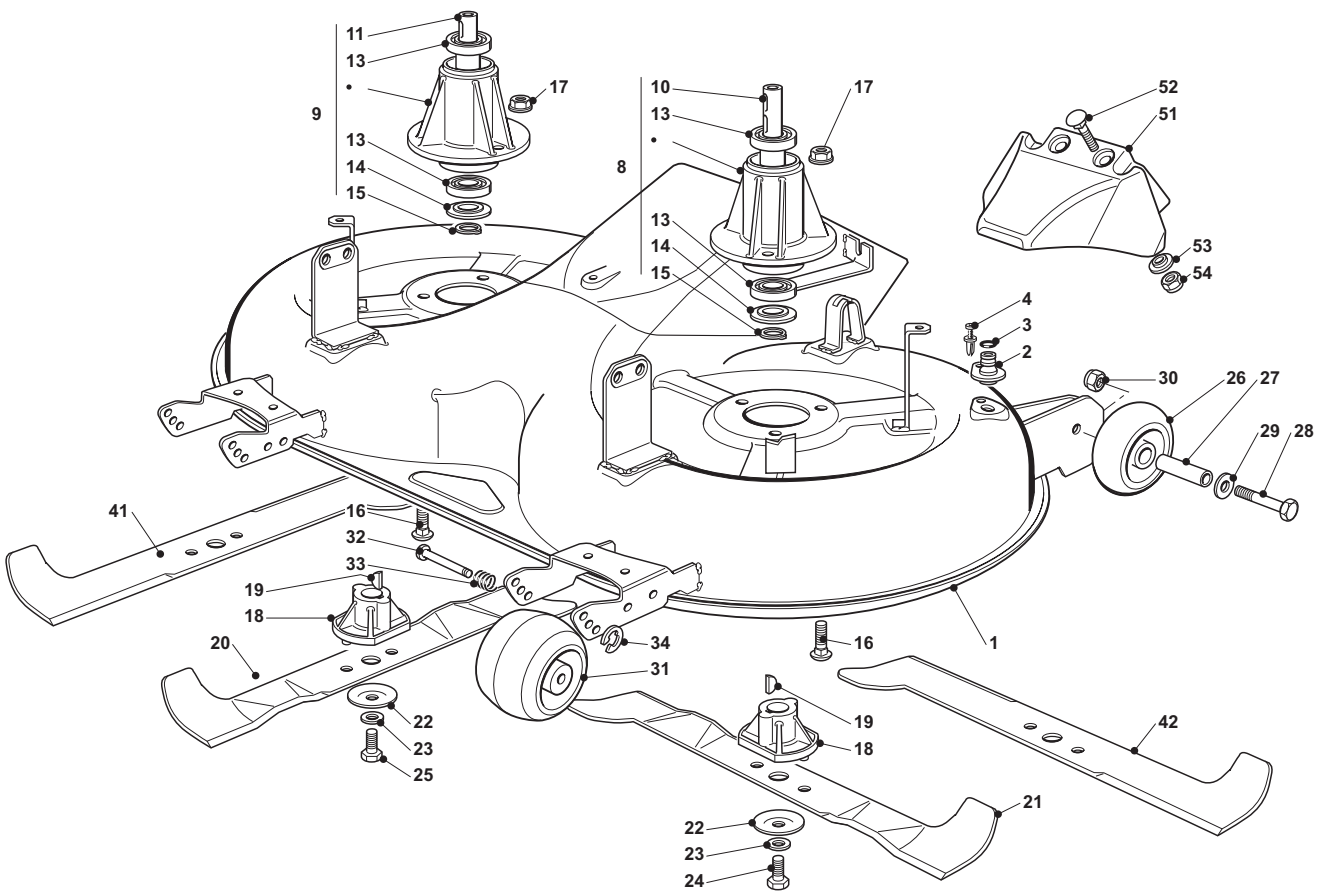

Cutting Plate							
POS	CODE	Q.TY	DESCRIZIONE	DESCRIPTION	DESCRIPTION	BESCHREIBUNG	NOTES
1	382564131/0	1	Piatto Di Taglio Nero	Cutting Plate Black	Plateau De Coupe Noire	Schneidwerkzeug Schwarz	*
1	382564132/0	1	Piatto Di Taglio Rosso	Cutting Plate Red	Plateau De Coupe Rouge	Schneidwerkzeug Rot	*
1	382564133/0	1	Piatto Di Taglio Giallo	Cutting Plate Yellow	Plateau De Coupe Jaune	Schneidwerkzeug Gelb	*
2	25033060/0	2	Attacco Tubo Acqua	Water Hose Connection	Raccord Tuyau D'Eau	Wasseranschluss	
3	19035000/0	2	Anello Or	O Ring	O Ring	O Ring	
4	12500030/0	2	Rivetto	Rivet	Rivet	Niet	
8	82207200/1	1	Ass. Flangia Principale	Main Shaft Support	Support Arbre Principal	Masserwellehauptsatz	
9	82207201/2	1	Ass. Flangia Secondaria	Secondary Shaft Support	Support Arbre Secondaire	Masserwelle Zweiteinsatz	
10	25020800/1	1	Albero Lama Principale	Main Blade Shaft	Arbre Lame Principal	Haupt Messerwelle	
11	25020801/2	1	Albero Lama Secondario	Secondary Blade Shaft	Arbre Lame Secondaire	Zweite Messerwelle	
13	19216032/0	4	Cuscinetto	Bearing	Roulement	Kugellager	
14	25160501/0	2	Disco Parapolvere	Dust Cover	Protege-Poussiere	Staubschuttscheibe	
15	12609260/0	2	Seeger	Seeger	Seeger	Seeger	
16	12818700/0	6	Vite	Screw	Vis	Schraube	
17	12154210/0	6	Dado	Nut	Ecrou	Mutter	
18	25463200/0	2	Mozzo Coltello	Blade Hub	Moyeu Lame	Messerhalter	
19	12139100/0	2	Linguetta	Feather	Clavette	Keil	
20	82004348/0	1	Coltello Destro Mulching, Alettato	Right Blade Mulching, Winged	Lame Droite Mulching, Aillettee	Rechter Messer Mulching, Flügel	
21	82004347/0	1	Coltello Sinistro Mulching, Alettato	Left Blade Mulching, Winged	Lame Gauche Mulching, Aillettee	Linker Messer Mulching, Flügel	
22	22160400/0	2	Disco Elastico	Elastic Washer	Rondelle Elastique	Federscheibe	
23	12523080/0	2	Rosetta	Washer	Rondelle	Scheibe	
24	12735694/0	1	Vite	Screw	Vis	Schraube	
25	12735695/1	1	Vite	Screw	Vis	Schraube	
26	182700003/0	2	Ruotino Antiscalpo Ø 80	Anti Scalp Wheel Ø 80	Roulettes Antiscalp Ø 80	Skalpierschutzrädchen Ø 80	
27	25510072/0	2	Distanziale	Spacer	Entretoise	Entfernungsstück	
28	12692050/0	2	Vite	Screw	Vis	Schraube	
29	12523060/0	2	Rondella	Washer	Rondelle	Scheibe	
30	12293201/0	2	Dado	Nut	Ecrou	Mutter	
31	182700004/0	2	Ruotino Antiscalpo Ø 100	Anti Scalp Wheel Ø 100	Roulettes Antiscalp Ø 100	Skalpierschutzrädchen Ø 100	
32	125510121/0	2	Perno	Pin	Pivot	Bolzen	
33	22450115/0	2	Molla	Spring	Ressort	Feder	
34	12000930/0	2	Fissatore A Corona	Crown Fastener	Fixateur A Couronne	Kronescheibe	
41	82004341/1	1	Coltello Destro, Alettato	Right Blade, Winged	Lame Droite, Aillettee	Rechter Messer, Flügel	
42	82004340/1	1	Coltello Sinistro, Alettato	Left Blade, Winged	Lame Gauche, Aillettee	Linker Messer, Flügel	
51	325140100/0	1	Deflettore	Deflector	Deflecteur	Abweiser	
52	12815210/0	2	Vite	Screw	Vis	Schraube	
53	25038002/1	2	Boccola	Bush	Douille	Büchse	
54	12154510/0	2	Dado	Nut	Ecrou	Mutter