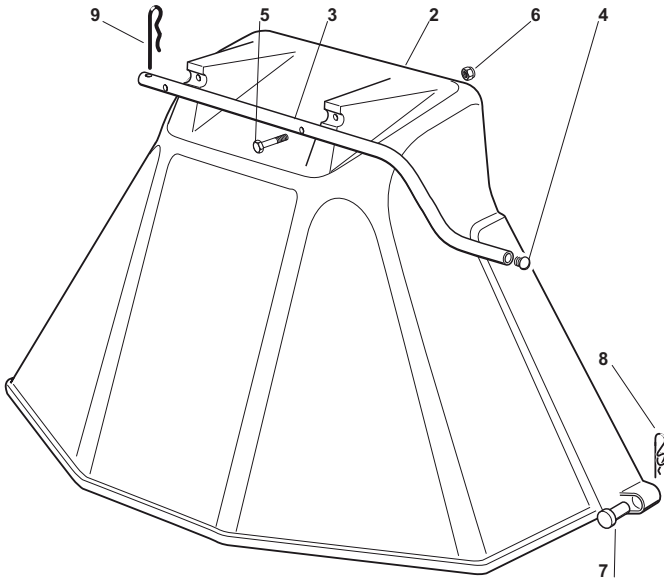

Optionals On Request							
POS	CODE	Q.TY	DESCRIZIONE	DESCRIPTION	DESCRIPTION	BESCHREIBUNG	NOTES
2	82400003/1	1	Protezione Uscita	Ejection Guard	Protection Sortie	Auswurfschutz	
3	25869043/0	1	Tube Di Aggancio	Support	Sopport	Halter	
4	18566112/0	2	Puntale	Cap	Embout	Druckstück	
5	12689515/0	2	Vite	Screw	Vis	Schraube	
6	12154510/0	2	Dado	Nut	Ecrou	Mutter	
7	25510022/0	2	Perno	Pin	Pivot	Bolzen	
8	24487998/0	2	Coppiglia	Cotter Pin	Goupille	Splint	
9	24487999/0	1	Coppiglia	Cotter Pin	Goupille	Split	
31	325869081/0	2	Protezione	Guard	Protection	Schutze	
32	12793102/0	6	Vite	Screw	Vis	Schraube	
33	12155000/0	6	Dado	Nut	Ecrou	Mutter	
41	382033113/0	1	Barra	Rod	Barre	Stange	
42	382774265/0	1	Staffa Supporto Traino Dx	Bracket Right Hitch Support	Etrier Support Trainage Droite	Buegel Halter Für Rechten Zug	
43	382774267/0	1	Staffa Supporto Traino Sx	Bracket Left Hitch Support	Etrier Support Trainage Gauche	Buegelhalter Für Linken Zug	
44	112521395/0	2	Vite	Screw	Vis	Schraube	
45	12620305/0	2	Spina	Pin	Goupille	Stift	
46	125510118/0	2	Perno	Pin	Pivot	Bolzen	
47	24487997/0	2	Coppiglia	Cotter Pin	Goupille	Splint	
48	25510021/1	1	Perno	Pin	Pivot	Bolzen	
49	24487999/0	1	Coppiglia	Cotter Pin	Goupille	Split	
72	325140097/0	1	Deflettore	Deflector	Deflecteur	Abweiser	
73	325394019/0	1	Manico	Handle	Guidon	Stiel	
74	25510077/0	1	Perno	Pin	Pivot	Bolzen	
75	25430245/0	1	Molla	Spring	Ressort	Feder	
76	12735405/0	1	Vite	Screw	Vis	Schraube	
77	25280000/1	1	Impugnatura	Handgrip	Branche	Griff	
78	25840011/1	1	Tirante In Gomma	Elastic Tie-Rod	Tirant Elastique	Elastische Zugstäbe	
79	25253004/0	2	Gancio	Hook	Crochet	Haken