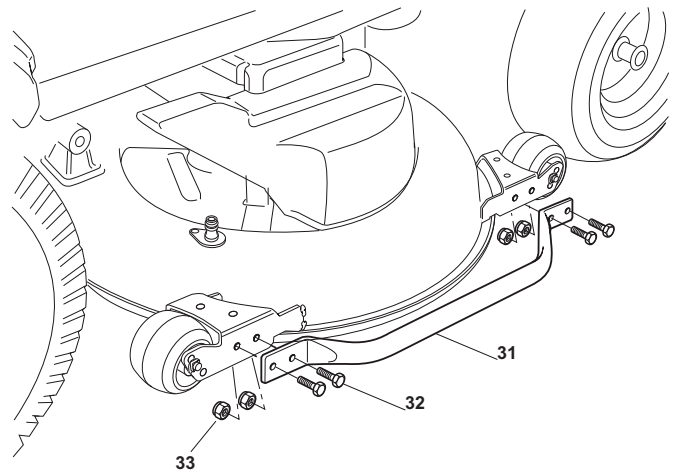

Optionals On Request							
POS	CODE	Q.TY	DESCRIZIONE	DESCRIPTION	DESCRIPTION	BESCHREIBUNG	NOTES
2	82400003/1	1	Protezione Uscita	Ejection Guard	Protection Sortie	Auswurfschutz	
3	25869043/0	1	Tube Di Aggancio	Support	Sopport	Halter	
4	18566112/0	2	Puntale	Cap	Embout	Druckstück	
5	12689515/0	2	Vite	Screw	Vis	Schraube	
6	12154510/0	2	Dado	Nut	Ecrou	Mutter	
7	25510022/0	2	Perno	Pin	Pivot	Bolzen	
8	24487998/0	2	Coppiglia	Cotter Pin	Goupille	Splint	
9	24487999/0	1	Coppiglia	Cotter Pin	Goupille	Split	
31	325869081/0	2	Protezione	Guard	Protection	Schutze	
32	12793102/0	6	Vite	Screw	Vis	Schraube	
33	12155000/0	6	Dado	Nut	Ecrou	Mutter	
41	382033113/0	1	Barra	Rod	Barre	Stange	
42	382774265/0	1	Staffa Supporto Traino Dx	Bracket Right Hitch Support	Etrier Support Trainage Droite	Buegel Halter Für Rechten Zug	
43	382774267/0	1	Staffa Supporto Traino Sx	Bracket Left Hitch Support	Etrier Support Trainage Gauche	Buegelhalter Für Linken Zug	
44	112521395/0	2	Vite	Screw	Vis	Schraube	
45	12620305/0	2	Spina	Pin	Goupille	Stift	
46	125510118/0	2	Perno	Pin	Pivot	Bolzen	
47	24487997/0	2	Coppiglia	Cotter Pin	Goupille	Splint	
48	25510021/1	1	Perno	Pin	Pivot	Bolzen	
49	24487999/0	1	Coppiglia	Cotter Pin	Goupille	Split	
72	325140097/0	1	Deflettore	Deflector	Deflecteur	Abweiser	
73	325394019/0	1	Manico	Handle	Guidon	Stiel	
74	25510077/0	1	Perno	Pin	Pivot	Bolzen	
75	25430245/0	1	Molla	Spring	Ressort	Feder	
76	12735405/0	1	Vite	Screw	Vis	Schraube	
77	25280000/1	1	Impugnatura	Handgrip	Branche	Griff	
78	25840011/1	1	Tirante In Gomma	Elastic Tie-Rod	Tirant Elastique	Elastische Zugstäbe	
79	25253004/0	2	Gancio	Hook	Crochet	Haken