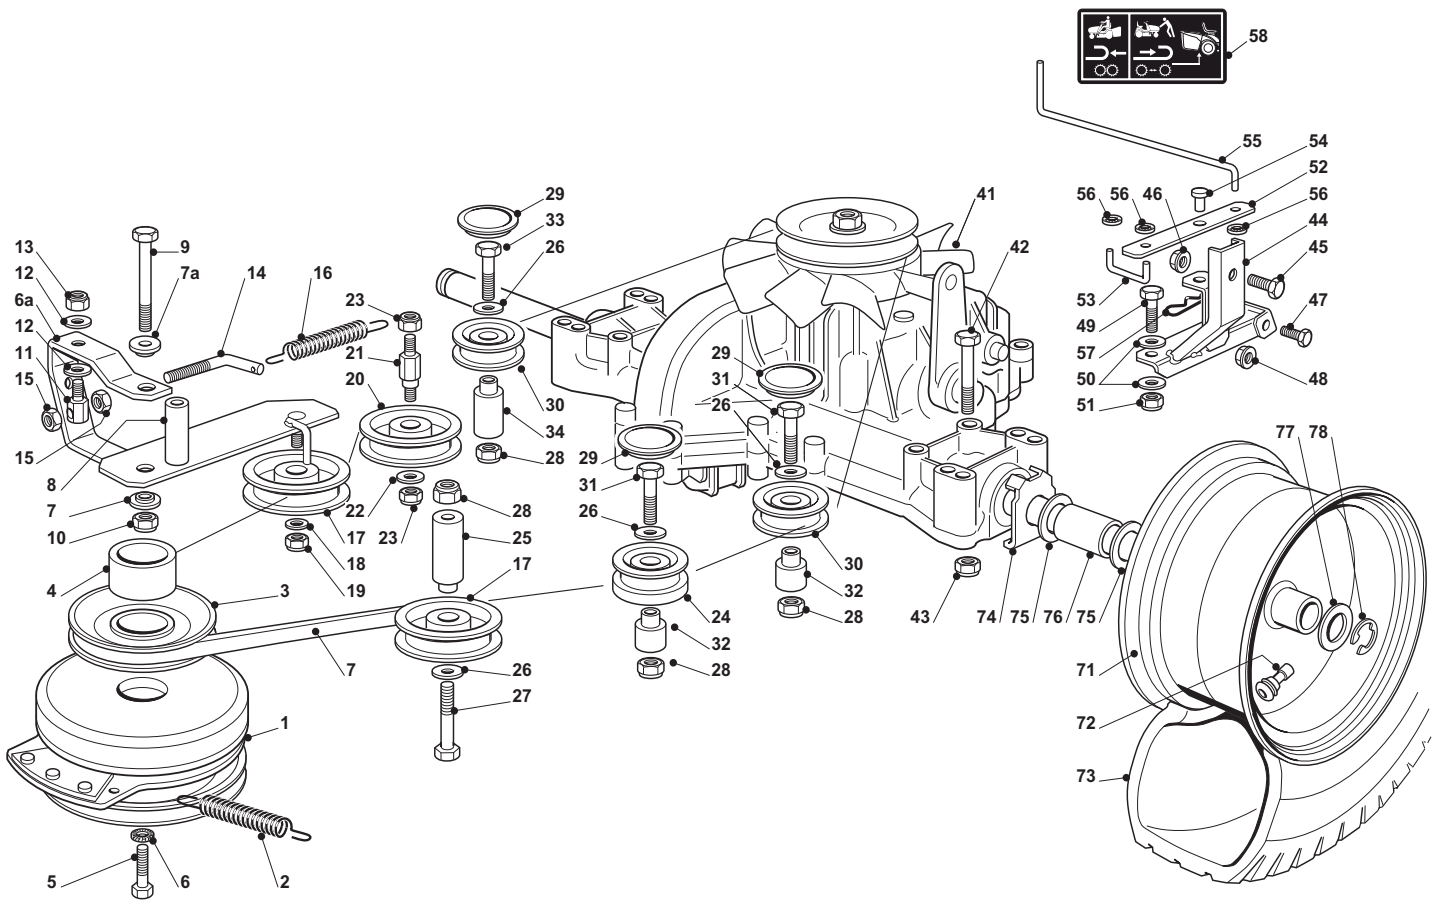

Transmission Ass.Y

model 4WD

POS	CODE	Q.TY	DESCRIZIONE	DESCRIPTION	DESCRIPTION	BESCHREIBUNG	NOTES
75	112521410/0	4	Rosetta	Washer	Rondelle	Scheibe	
76	25160023/0	2	Distanziale	Spacer	Entretoise	Entfernungsstück	
77	25670005/1	2	Rosetta	Washer	Rondelle	Scheibe	
78	12001010/0	2	Anello Elastico	Snap Ring	Anneau Ressort	Sprengring