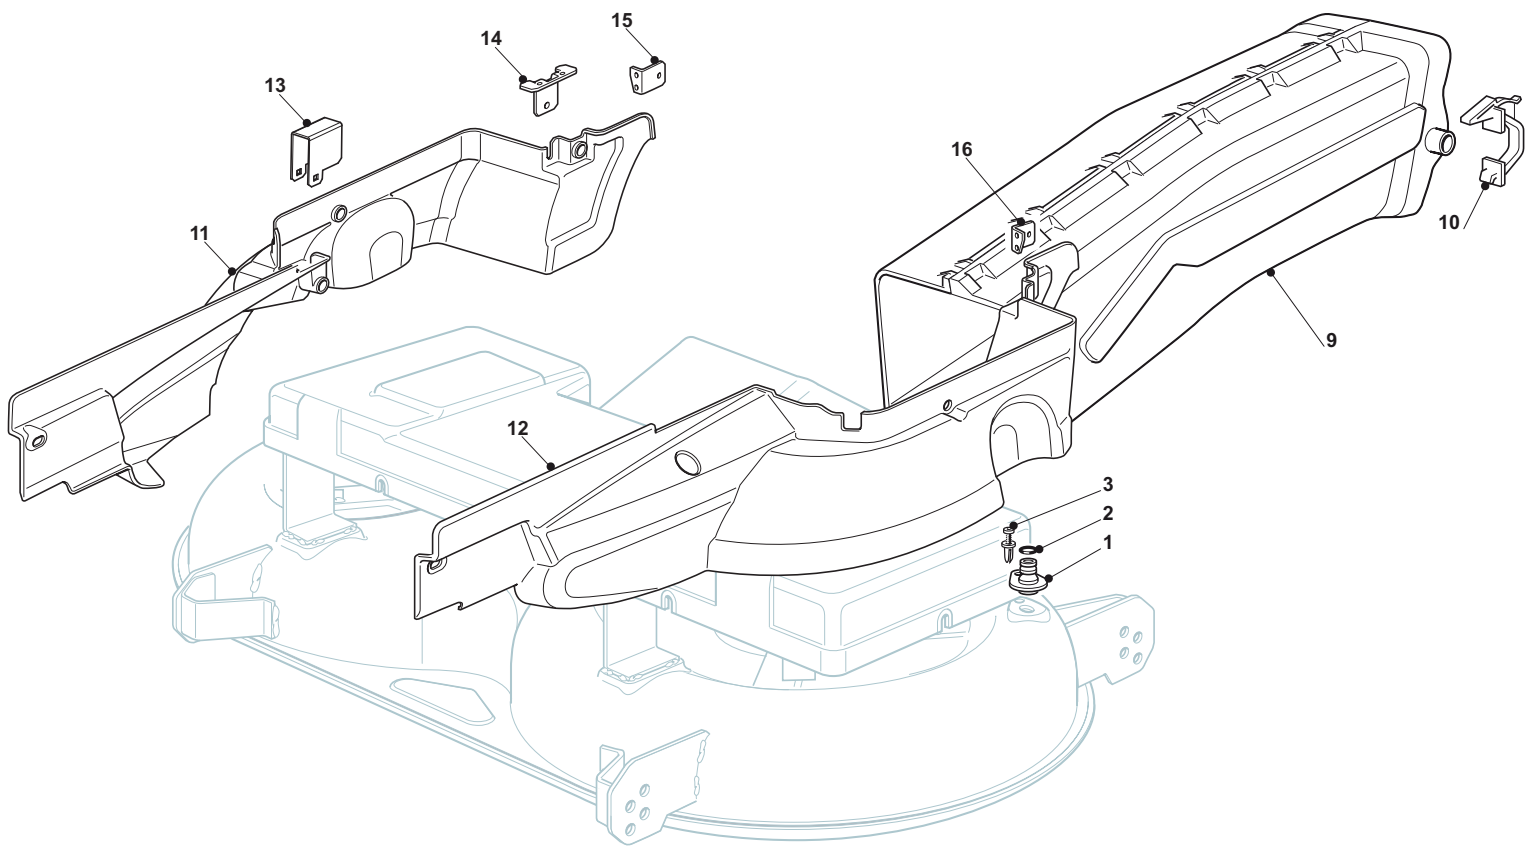

Guards And Conveyor							
POS	CODE	Q.TY	DESCRIZIONE	DESCRIPTION	DESCRIPTION	BESCHREIBUNG	NOTES
1	25033060/0	2	Attacco Tubo Acqua	Water Hose Connection	Raccord Tuyau D'Eau	Wasseranschluss	
2	19035000/0	2	Anello Or	O Ring	O Ring	O Ring	
3	12500030/0	2	Rivetto	Rivet	Rivet	Niet	
9	382108017/0	1	Convogliatore	Conveyor	Convoyeur	Leitblechsatz	
10	25774373/0	2	Staffa	Clamp	Bride	Bride	
11	325060150/0	1	Protezione	Protection	Protection	Schutz	
12	325060151/0	1	Protezione	Protection	Protection	Schutz	
13	325774267/0	2	Staffa	Clamp	Etrier	Bride	
14	325774423/0	2	Staffa	Clamp	Etrier	Bride	
15	325774425/0	1	Staffa	Clamp	Etrier	Bride	
16	325774421/0	1	Staffa	Clamp	Etrier	Bride