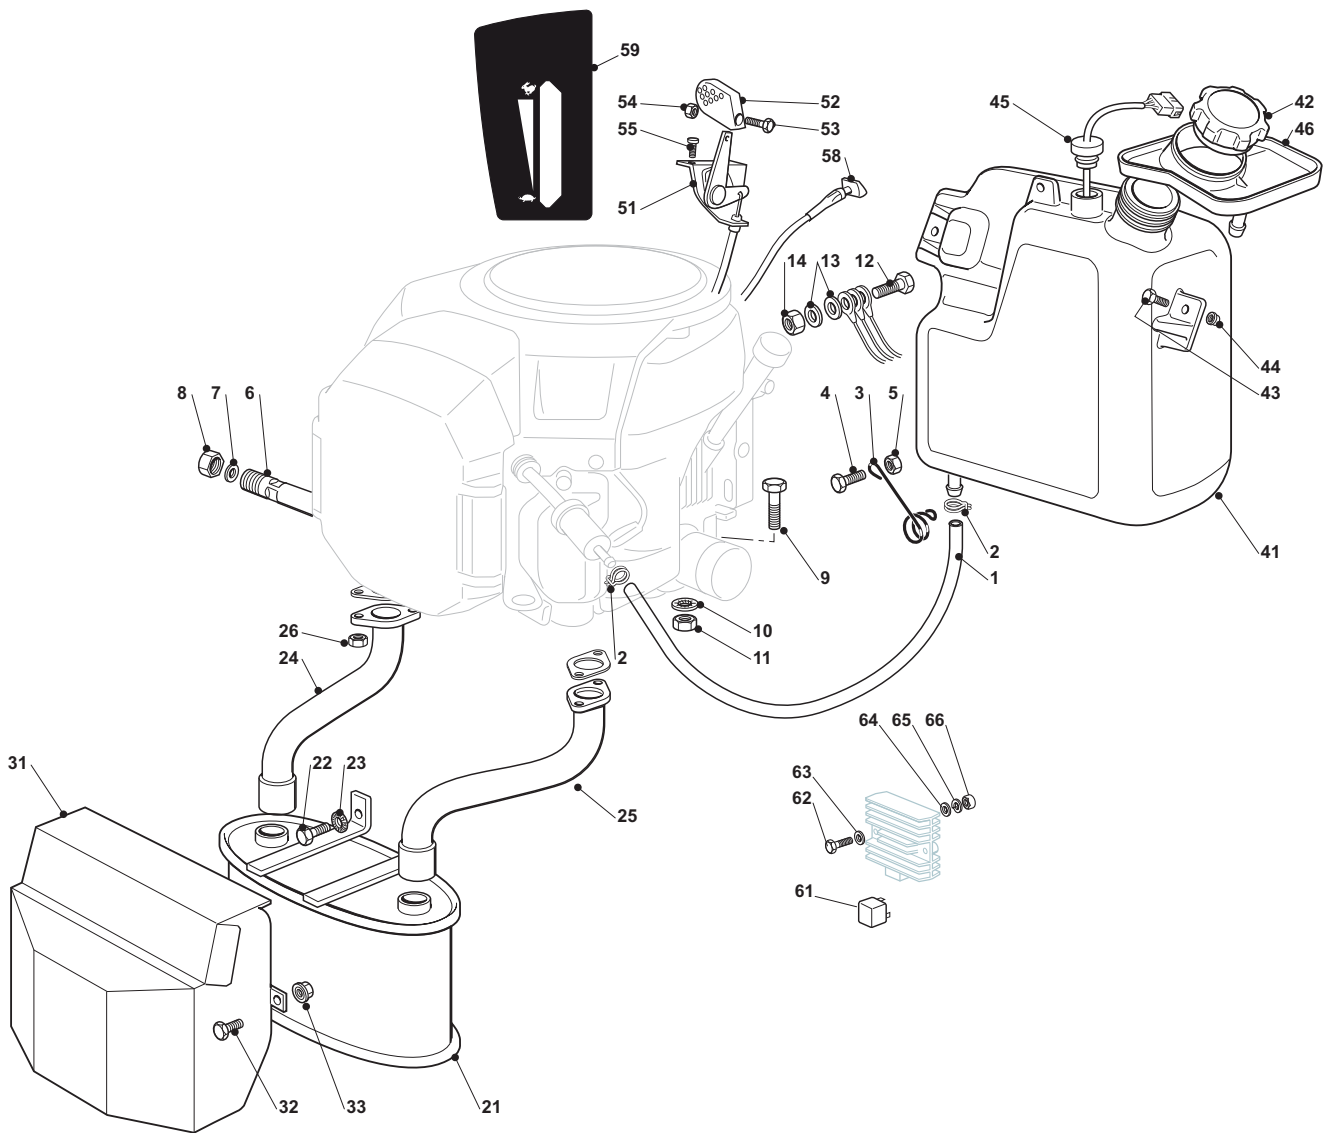

Engine - Honda GXV 660							
POS	CODE	Q.TY	DESCRIZIONE	DESCRIPTION	DESCRIPTION	BESCHREIBUNG	NOTES
1	25869057/0	1	Tubo Collegamento (1000 Mm)	Connecting Tube (1000 Mm)	Tube De Connexion (1000 Mm)	Verbindungsrohr (1000 Mm)	
2	18375051/1	2	Fascetta	Fair Led	Fixation De Cable	Kabelbefestigung	
3	25430239/1	1	Molla	Spring	Ressort	Feder	
4	12790781/0	1	Vite	Screw	Vis	Schraube	
5	12292102/0	1	Dado	Nut	Ecrou	Mutter	
6	25598050/0	1	Prolunga Scarico Olio	Oil Discharge Extension	Extension Dech. Huile	Öl Abfluss	
7	18737849/0	1	Tappo Per Prolunga	Oil Cap	Bouchon Huile	Ölverschluss	
8	18401001/1	1	Guarnizione	Oil Seal	Garniture	Dichtung	
9	25510028/1	4	Vite	Screw	Vis	Schraube	
10	12540260/0	1	Rondella	Washer	Rondelle	Scheibe	
11	12154210/0	4	Dado	Nut	Ecrou	Mutter	
12	12691200/0	1	Vite	Screw	Vis	Schraube	
13	12523060/0	2	Rondella	Washer	Rondelle	Scheibe	
14	12293200/0	1	Dado	Nut	Ecrou	Mutter	
21	182750009/0	1	Silenziatore	Muffler	Silenceux	Auspuff	
22	12793301/0	2	Vite	Screw	Vis	Schraube	
23	12540260/0	2	Rondella	Washer	Rondelle	Scheibe	
24	118738234/0	1	Tubo Scarico Dx	Exhaust Right Tube	Tube Droit Pour Echapp.	Rechtes Verbindungsrohr	
25	118738235/0	1	Tubo Scarico Sx	Exhaust Left Tube	Tube Gauche Pour Echapp.	Linkes Verbindungsrohr	
26	12293201/0	4	Dado	Nut	Ecrou	Mutter	
31	382598043/1	1	Protezione	Guard	Protection	Schutze	
32	12791011/0	2	Vite	Screw	Vis	Schraube	
33	12292102/0	2	Dado	Nut	Ecrou	Mutter	
41	325735125/2	1	Serbatoio	Tank	Reservoir	Tank	
42	325795003/0	1	Tappo Serbatoio	Cap	Bouchon	Tankverschluss	
43	12788910/0	2	Vite	Screw	Vis	Schraube	
44	12500092/0	2	Rivetto	Rivet	Rivet	Niet	
45	125290002/0	1	Indicatore Livello	Fuel Level Indicator	Indicateur Niveau	Kraftstoffmesser	
46	325600086/0	1	Protezione Benzina	Guard	Protection	Schutz	
51	182000220/0	1	Acceleratore	Accelerator	Accelérateur	Gas Zug	
52	325592000/0	1	Manopolina	Handle	Poigne	Griff	
53	12726388/0	1	Vite	Screw	Vis	Schraube	
54	12290800/0	1	Dado	Nut	Ecrou	Mutter	
55	125943012/0	2	Vite	Screw	Vis	Schraube	
58	125090007/0	1	Comando Starter	Choke Control	Commande Starter	Starter Betaetigung	
59	14360716/0	1	Etichetta	Label	Etiquette	Klebzettel	
61	33567000/0	1	Rele'	Relay	Relais	Relais	
62	12791500/0	2	Vite	Screw	Vis	Schraube	
63	12521330/0	2	Rosetta	Washer	Rondelle	Scheibe	
64	12521330/0	2	Rosetta	Washer	Rondelle	Scheibe	
65	12582100/0	2	Grower	Grower	Bouchon Huile	Ölverschluss	
66	12292100/0	2	Dado	Nut	Ecrou	Mutter