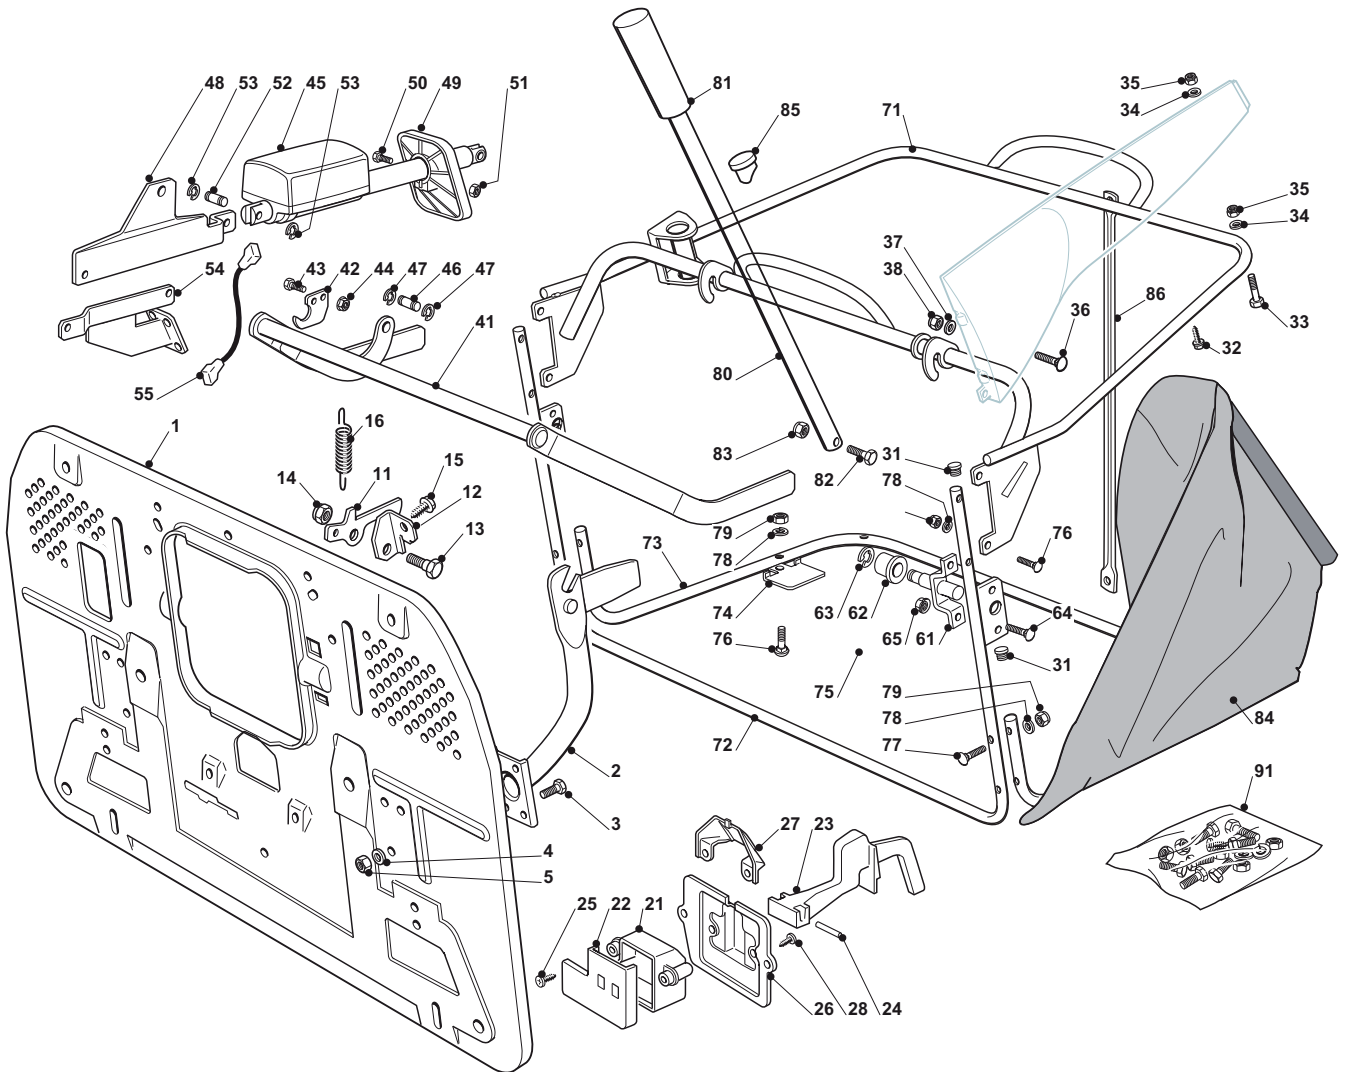

Electrical Parts				for model with electrical grasscatcher lifting			
POS	CODE	Q.TY	DESCRIZIONE	DESCRIPTION	DESCRIPTION	BESCHREIBUNG	NOTES
83	12154510/0	1	Dado	Nut	Ecrou	Mutter	
84	182105945/0	1	Sacco	Grasscatcher	Sac	Sack	
85	25120232/0	1	Tappo	Cap	Bouchon	Verschluss	
86	325650159/0	1	Rinforzo Posteriore	Rear Stiffening	Renforcement Arriere	Zurück Verstaerkung	
91	382180117/0	1	Dotazione Viteria	Screws Outfit	Ensemble Des Vis	Schraubenausrüstung