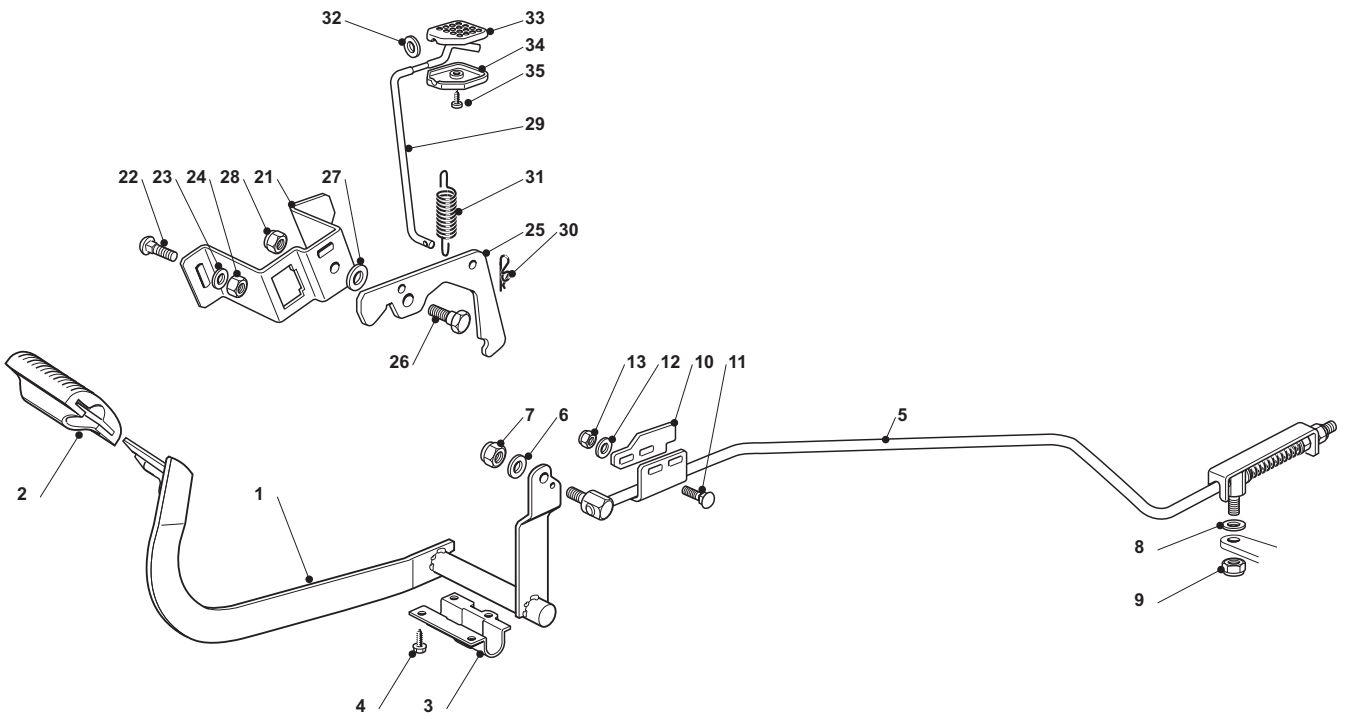

Brake Controls							
POS	CODE	Q.TY	DESCRIZIONE	DESCRIPTION	DESCRIPTION	BESCHREIBUNG	NOTES
1	382500041/0	1	Pedale	Pedal	Pedal	Pedal	
2	25110267/0	1	Coprstaffa	Clamp Cover	Couvre Etrier	Bridedeckel	
3	325547081/2	1	Piastrina	Plate	Plaque	Platte	
4	12731601/0	4	Vite	Screw	Vis	Schraube	
5	382000554/2	1	Asta	Rod	Tige	Stange	
6	12521350/0	1	Rondella	Washer	Rondelle	Scheibe	
7	12155000/0	1	Dado	Nut	Ecrou	Mutter	
8	12521350/0	1	Rondella	Washer	Rondelle	Scheibe	
9	12155000/0	1	Dado	Nut	Ecrou	Mutter	
10	325547281/1	1	Piastrina	Plate	Plaque	Platte	
11	12815210/0	2	Vite	Screw	Vis	Schraube	
12	12523040/0	2	Rosetta	Washer	Rondelle	Scheibe	
13	12154510/0	2	Dado	Nut	Ecrou	Mutter	
21	325785143/1	1	Supporto	Support	Support	Halter	
22	12815210/0	2	Vite	Screw	Vis	Schraube	
23	12523040/0	1	Rosetta	Washer	Rondelle	Scheibe	
24	12154510/0	2	Dado	Nut	Ecrou	Mutter	
25	325253009/0	1	Gancio	Hook	Crochet	Haken	
26	22524970/2	1	Perno	Pin	Pivot	Bolzen	
27	25670011/0	1	Rondella	Washer	Rondelle	Scheibe	
28	12155000/0	1	Dado	Nut	Ecrou	Mutter	
29	125033097/0	1	Asta	Rod	Barre	Stange	
30	24487997/0	1	Coppiglia	Cotter Pin	Goupille	Splint	
31	25430213/0	1	Molla	Spring	Ressort	Feder	
32	12523040/0	1	Rosetta	Washer	Rondelle	Scheibe	
33	325592001/0	1	Pomello	Knob	Poignee	Griff	
34	325592002/0	1	Pomello	Knob	Poignee	Griff	
35	12727815/0	1	Vite	Screw	Vis	Schraube