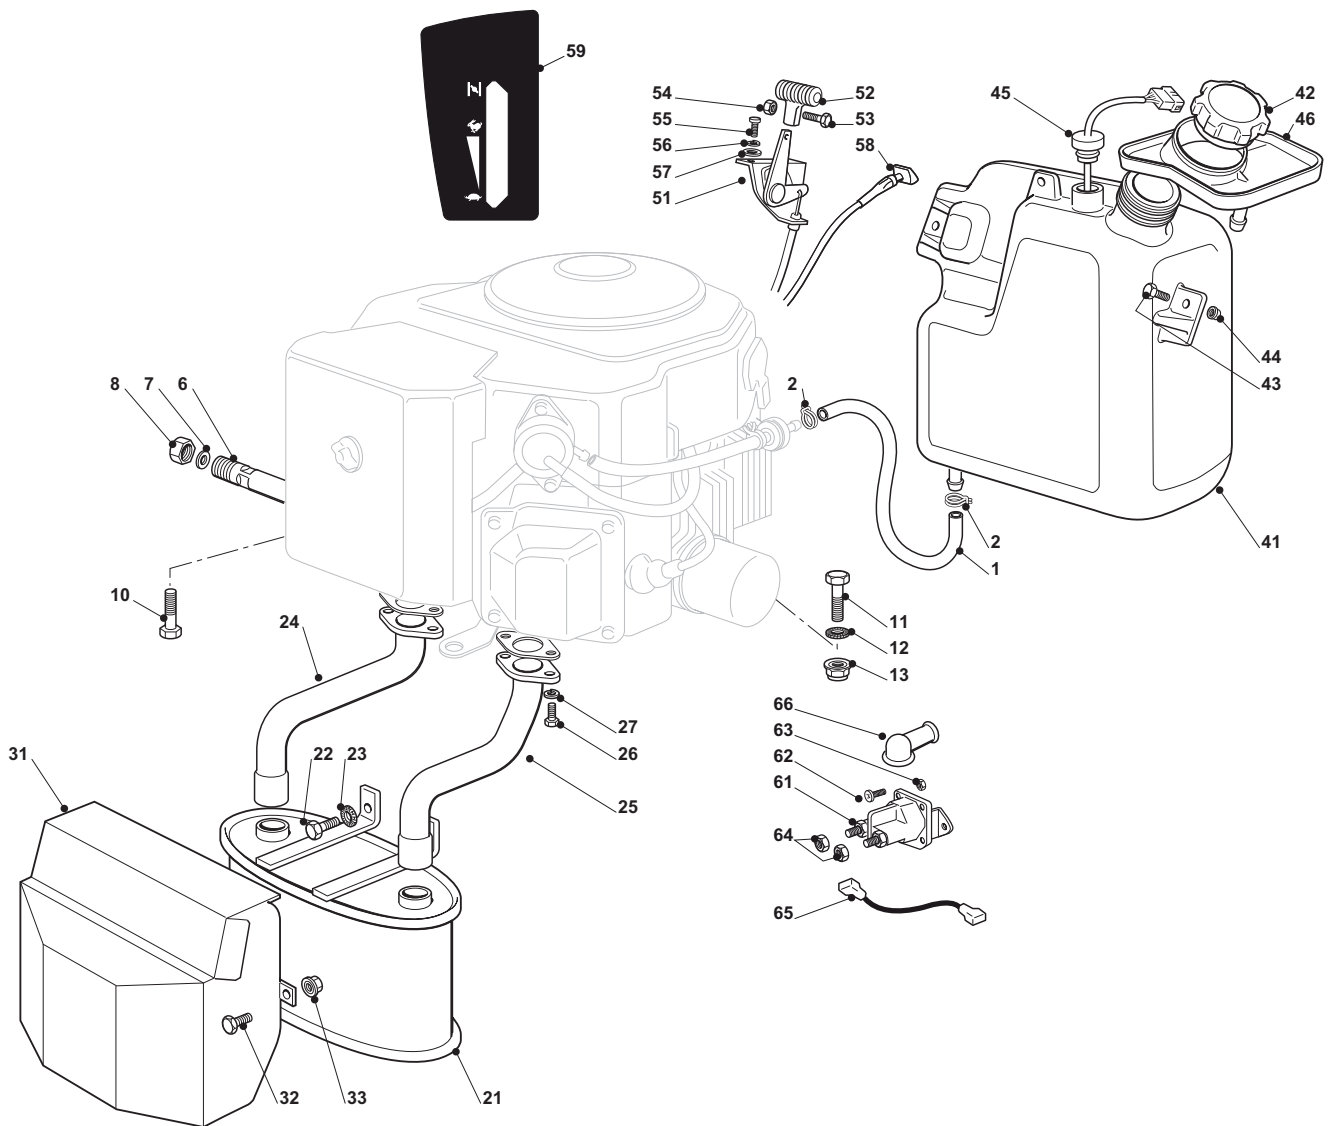

Engine - Kohler							
POS	CODE	Q.TY	DESCRIZIONE	DESCRIPTION	DESCRIPTION	BESCHREIBUNG	NOTES
1	25869057/0	1	Tubo Collegamento (1000 Mm)	Connecting Tube (1000 Mm)	Tube De Connexion (1000 Mm)	Verbindungsrohr (1000 Mm)	
2	18375051/1	2	Fascetta	Fair Led	Fixation De Cable	Kabelbefestigung	
6	25598050/0	1	Prolunga Scarico Olio	Oil Discharge Extension	Extension Dech. Huile	Öl Abfluss	
7	18737849/0	1	Tappo Per Prolunga	Oil Cap	Bouchon Huile	Ölverschluss	
8	18401001/1	1	Guarnizione	Oil Seal	Garniture	Dichtung	
10	112735108/1	4	Vite	Screw	Vis	Schraube	
11	12691115/0	1	Vite	Screw	Vis	Schraube	
12	12540260/0	1	Rondella	Washer	Rondelle	Scheibe	
13	12154210/0	1	Dado	Nut	Ecrou	Mutter	
21	182750009/0	1	Silenziatore	Muffler	Silenceux	Auspuff	
22	12793301/0	2	Vite	Screw	Vis	Schraube	
23	12540260/0	2	Rondella	Washer	Rondelle	Scheibe	
24	118738234/0	1	Tubo Scarico Dx	Exhaust Right Tube	Tube Droit Pour Echapp.	Rechtes Verbindungsrohr	
25	118738235/0	1	Tubo Scarico Sx	Exhaust Left Tube	Tube Gauche Pour Echapp.	Linkes Verbindungsrohr	
26	12735530/0	4	Vite	Screw	Vis	Schraube	
27	12583500/0	4	Grower	Grower	Grower	Grower	
31	382598043/1	1	Protezione	Guard	Protection	Schutze	
32	12791011/0	2	Vite	Screw	Vis	Schraube	
33	12292102/0	2	Dado	Nut	Ecrou	Mutter	
41	325735125/0	1	Serbatoio	Tank	Reservoir	Tank	
42	325795003/0	1	Tappo Serbatoio	Cap	Bouchon	Tankverschluss	
43	12788910/0	2	Vite	Screw	Vis	Schraube	
44	12500092/0	2	Rivetto	Rivet	Rivet	Niet	
45	125290002/0	1	Indicatore Livello	Fuel Level Indicator	Indicateur Niveau	Kraftstoffmesser	
46	325600086/0	1	Protezione Benzina	Guard	Protection	Schutz	
51	182000213/0	1	Acceleratore	Accelerator	Accelérateur	Gas Zug	
52	25394501/0	1	Manopolina	Handle	Poigne	Griff	
53	12726388/0	1	Vite	Screw	Vis	Schraube	
54	12290800/0	1	Dado	Nut	Ecrou	Mutter	
55	12788512/0	2	Vite	Screw	Vis	Schraube	
56	12581200/0	2	Grower	Grower	Grower	Grower	
57	12521310/0	2	Rosetta	Washer	Rondelle	Scheibe	
58	125090005/0	1	Comando Starter	Choke Control	Commande Starter	Starter Betaetigung	
59	14360717/0	1	Etichetta	Label	Etiquette	Klebzettel	
61	18736111/0	1	Relè Avviamento	Starter Relay	Relais D'Allumage	Anlassrelais	
62	12791011/0	2	Vite	Screw	Vis	Schraube	
63	12292102/0	2	Dado	Nut	Ecrou	Mutter	
64	12360352/0	2	Dado	Nut	Ecrou	Mutter	
65	25065002/0	1	Cavo Relé Avv.	Cable	Cable	Kabel	
66	18564861/1	1	Cappuccio	Protection	Capuchon	Stecker