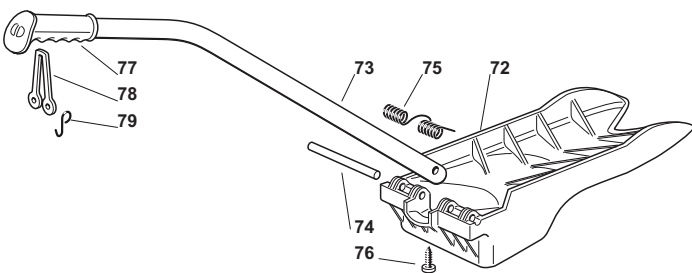

Optionals On Request							
POS	CODE	Q.TY	DESCRIZIONE	DESCRIPTION	DESCRIPTION	BESCHREIBUNG	NOTES
2	82400003/1	1	Protezione Uscita	Ejection Guard	Protection Sortie	Auswurfschutz	
3	25869043/0	1	Tube Di Aggancio	Support	Sopport	Halter	
4	18566112/0	2	Puntale	Cap	Embout	Druckstück	
5	12689515/0	2	Vite	Screw	Vis	Schraube	
6	12154510/0	2	Dado	Nut	Ecrou	Mutter	
7	25510022/0	2	Perno	Pin	Pivot	Bolzen	
8	24487998/0	2	Coppiglia	Cotter Pin	Goupille	Splint	
9	24487999/0	1	Coppiglia	Cotter Pin	Goupille	Split	
31	325869081/0	2	Protezione	Guard	Protection	Schutze	
32	12793102/0	6	Vite	Screw	Vis	Schraube	
33	12155000/0	6	Dado	Nut	Ecrou	Mutter	
41	382033113/0	1	Barra	Rod	Barre	Stange	
42	382774265/0	1	Staffa Supporto Traino Dx	Bracket Right Hitch Support	Etrier Support Trainage Droite	Buegel Halter Für Rechten Zug	
43	382774267/0	1	Staffa Supporto Traino Sx	Bracket Left Hitch Support	Etrier Support Trainage Gauche	Buegelhalter Für Linken Zug	
44	112521395/0	2	Vite	Screw	Vis	Schraube	
45	12620305/0	2	Spina	Pin	Goupille	Stift	
46	125510118/0	2	Perno	Pin	Pivot	Bolzen	
47	24487997/0	2	Coppiglia	Cotter Pin	Goupille	Splint	
48	25510021/1	1	Perno	Pin	Pivot	Bolzen	
49	24487999/0	1	Coppiglia	Cotter Pin	Goupille	Split	
72	325140097/0	1	Deflettore	Deflector	Deflecteur	Abweiser	
73	325394019/0	1	Manico	Handle	Guidon	Stiel	
74	25510077/0	1	Perno	Pin	Pivot	Bolzen	
75	25430245/0	1	Molla	Spring	Ressort	Feder	
76	12735405/0	1	Vite	Screw	Vis	Schraube	
77	25280000/1	1	Impugnatura	Handgrip	Branche	Griff	
78	25840011/1	1	Tirante In Gomma	Elastic Tie-Rod	Tirant Elastique	Elastische Zugstäbe	
79	25253004/0	2	Gancio	Hook	Crochet	Haken