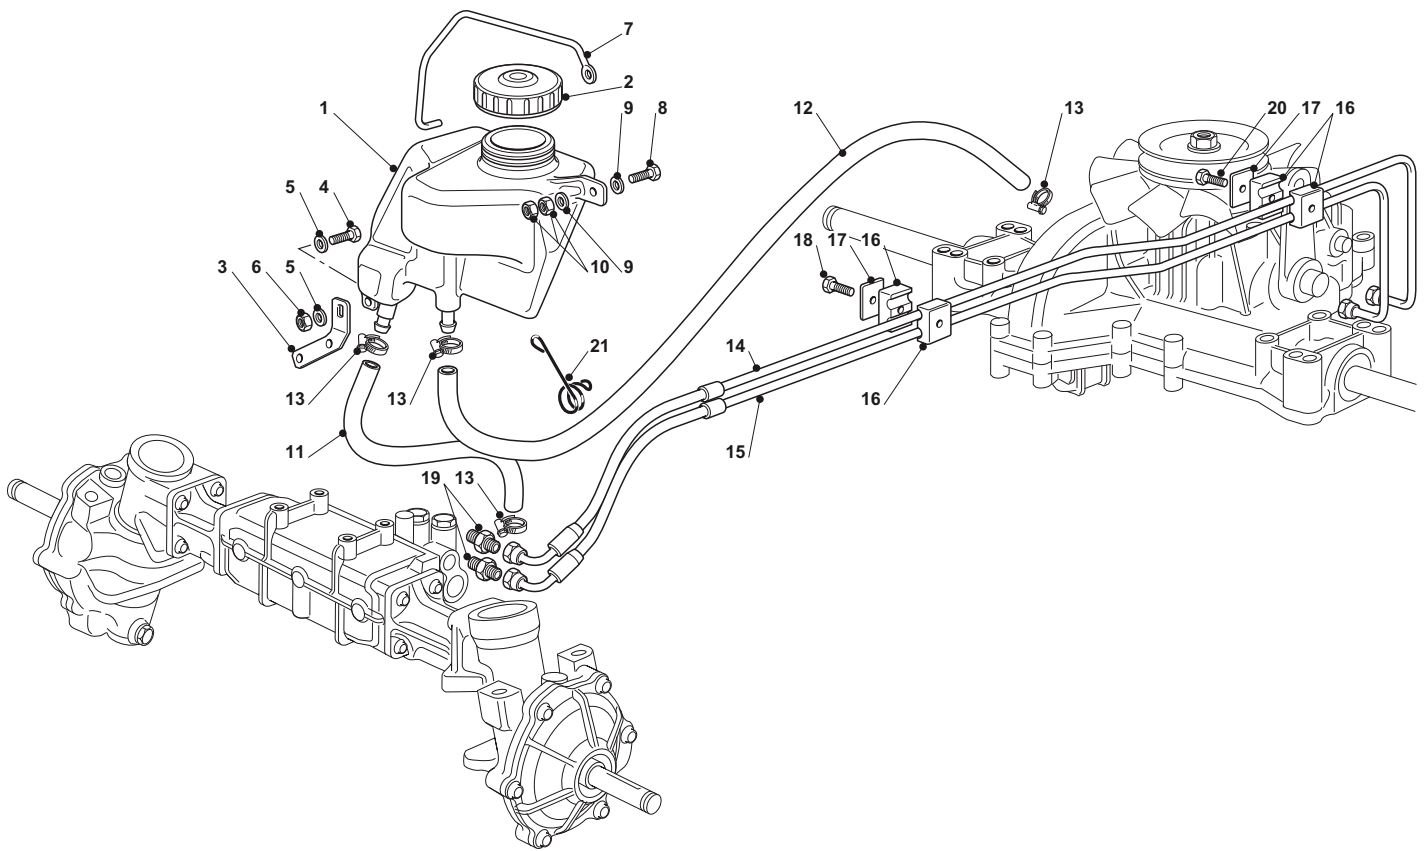

POS	CODE	Q.TY	DESCRIZIONE	DESCRIPTION	DESCRIPTION	BESCHREIBUNG	NOTES
1	325735127/0	1	Serbatoio	Tank	Reservoir	Tank	
2	125795002/0	1	Tappo Serbatoio	Cap	Bouchon	Tankverschluss	
3	325755059/0	1	Squadretta	Bracket	Equerre-Support	Winkel	
4	12789100/0	1	Vite	Screw	Vis	Schraube	
5	12521320/0	2	Rosetta	Washer	Rondelle	Scheibe	
6	12154330/0	1	Dado	Nut	Ecrou	Mutter	
7	125600085/0	1	Protezione	Guard	Protection	Schutz	
8	12789100/0	1	Vite	Screw	Vis	Schraube	
9	12521320/0	2	Rosetta	Washer	Rondelle	Scheibe	
10	12154330/0	2	Dado	Nut	Ecrou	Mutter	
11	325869076/0	1	Tubo Collegamento	Connecting Tube	Tube De Connexion	Verbindungsrohr	
12	325869077/0	1	Tubo Collegamento	Connecting Tube	Tube De Connexion	Verbindungsrohr	
13	118375059/0	4	Fascetta	Fair Led	Fixation De Cable	Kabelbefestigung	
14	382869200/1	1	Tubo Collegamento	Connecting Tube	Tube De Connexion	Verbindungsrohr	
15	382869201/0	1	Tubo Collegamento	Connecting Tube	Tube De Connexion	Verbindungsrohr	
16	325721000/0	4	Supporto	Support	Support	Halter	
17	325547249/0	2	Piastrina	Plate	Plaque	Platte	
18	12689515/0	1	Vite	Screw	Vis	Schraube	
19	125651001/0	2	Raccordo Tubi	Tube Connection	Connexion Tube	Anschluss	
20	12674700/0	1	Vite	Screw	Vis	Schraube	
21	25430239/1	1	Molla	Spring	Ressort	Feder