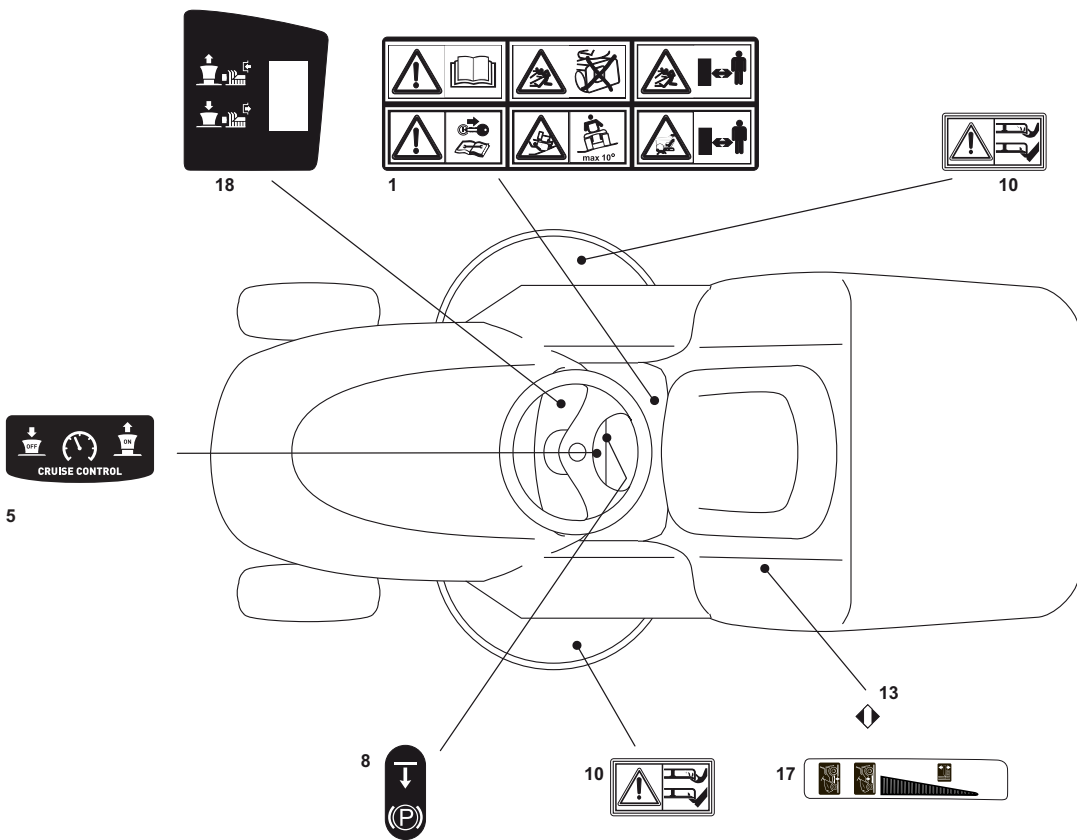

Labels							
POS	CODE	Q.TY	DESCRIZIONE	DESCRIPTION	DESCRIPTION	BESCHREIBUNG	NOTES
1	14361553/0	1	Etichetta	Label	Etiquette	Klebzettel	
5	114365612/0	1	Etichetta	Label	Etiquette	Klebzettel	
10	114356699/1	2	Etichetta	Label	Etiquette	Klebzettel	
13	14357913/0	1	Etichetta	Label	Etiquette	Klebzettel	
17	114363414/0	1	Etichetta	Label	Etiquette	Klebzettel	
18	14360715/2	1	Etichetta	Label	Etiquette	Klebzettel