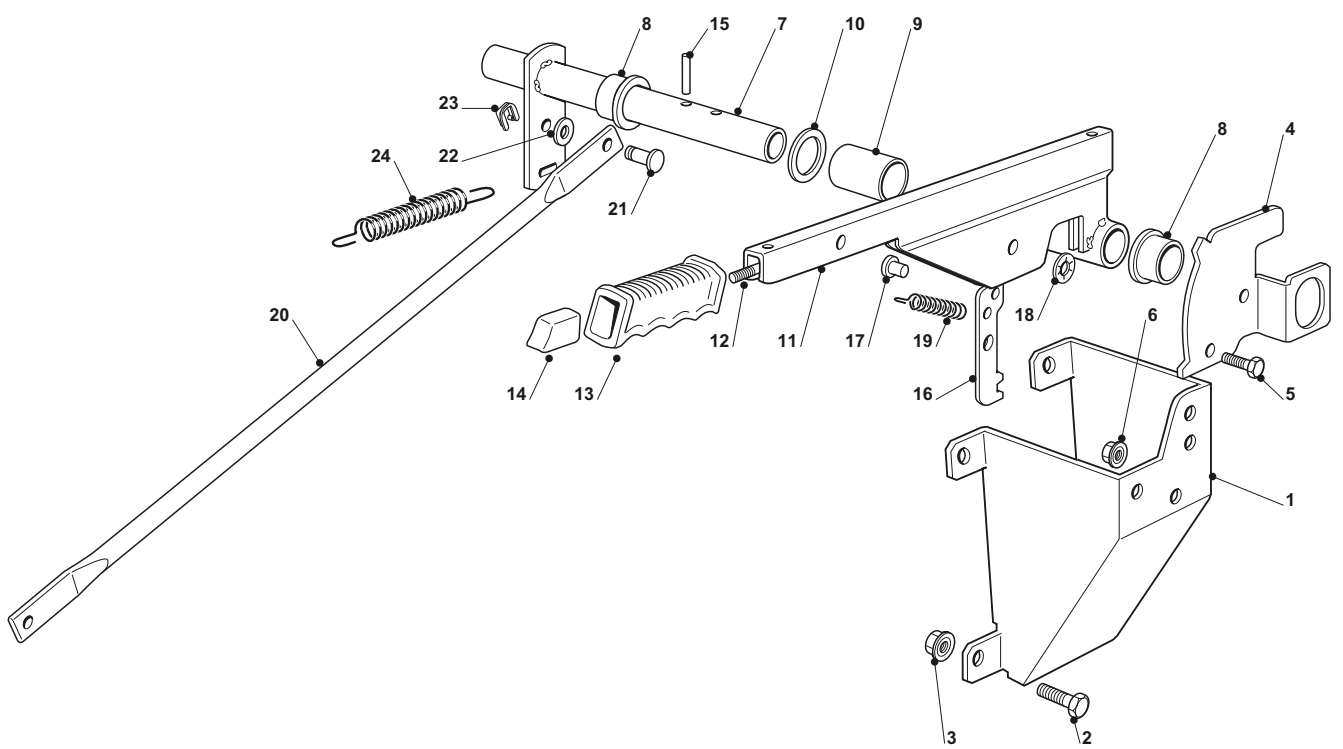

Cutting Plate Lifting							
POS	CODE	Q.TY	DESCRIZIONE	DESCRIPTION	DESCRIPTION	BESCHREIBUNG	NOTES
1	325785137/1	1	Supporto	Support	Support	Halter	
2	12791011/0	4	Vite	Screw	Vis	Schraube	
3	12292102/0	4	Dado	Nut	Ecrou	Mutter	
4	325735521/0	1	Settore	Sector	Secteur	Sektor	
5	12793102/0	2	Vite	Screw	Vis	Schraube	
6	12293201/0	2	Dado	Nut	Ecrou	Mutter	
7	382000551/0	1	Asse	Axle	Axe	Achse	
8	22034523/0	2	Boccola	Bush	Douille	Büchse	
9	25160025/0	1	Distanziale	Spacer	Entretoise	Entfernungsstück	
10	22672153/0	1	Rosetta	Washer	Rondelle	Scheibe	
11	382318241/0	1	Leva	Lever	Levier	Hebel	
12	125033002/1	1	Asta	Rod	Tige	Stab	
13	25394504/1	1	Manopola	Knob	Poignee	Griff	
14	25605000/1	1	Pulsante	Button	Poussoir	Druckknopf	
15	12620206/0	2	Spina	Pin	Goupille	Stift	
16	325470901/1	1	Nasello	Dog	Declic	Nase	
17	25510011/0	1	Perno	Pin	Pivot	Bolzen	
18	12604899/0	1	Fissatore A Corona	Crown Fastener	Fixateur A Couronne	Kronescheibe	
19	25430208/0	1	Molla	Spring	Ressort	Feder	
20	325033077/0	1	Asta Collegamento	Connecting Rod	Tige De Connexion	Verbindungsstab	
21	125510117/0	1	Perno	Pin	Pivot	Bolzen	
22	25670011/0	1	Rondella	Washer	Rondelle	Scheibe	
23	12436050/0	7	Piastrina	Plate	Plaque	Platte	
24	125430218/1	1	Molla	Spring	Ressort	Feder	