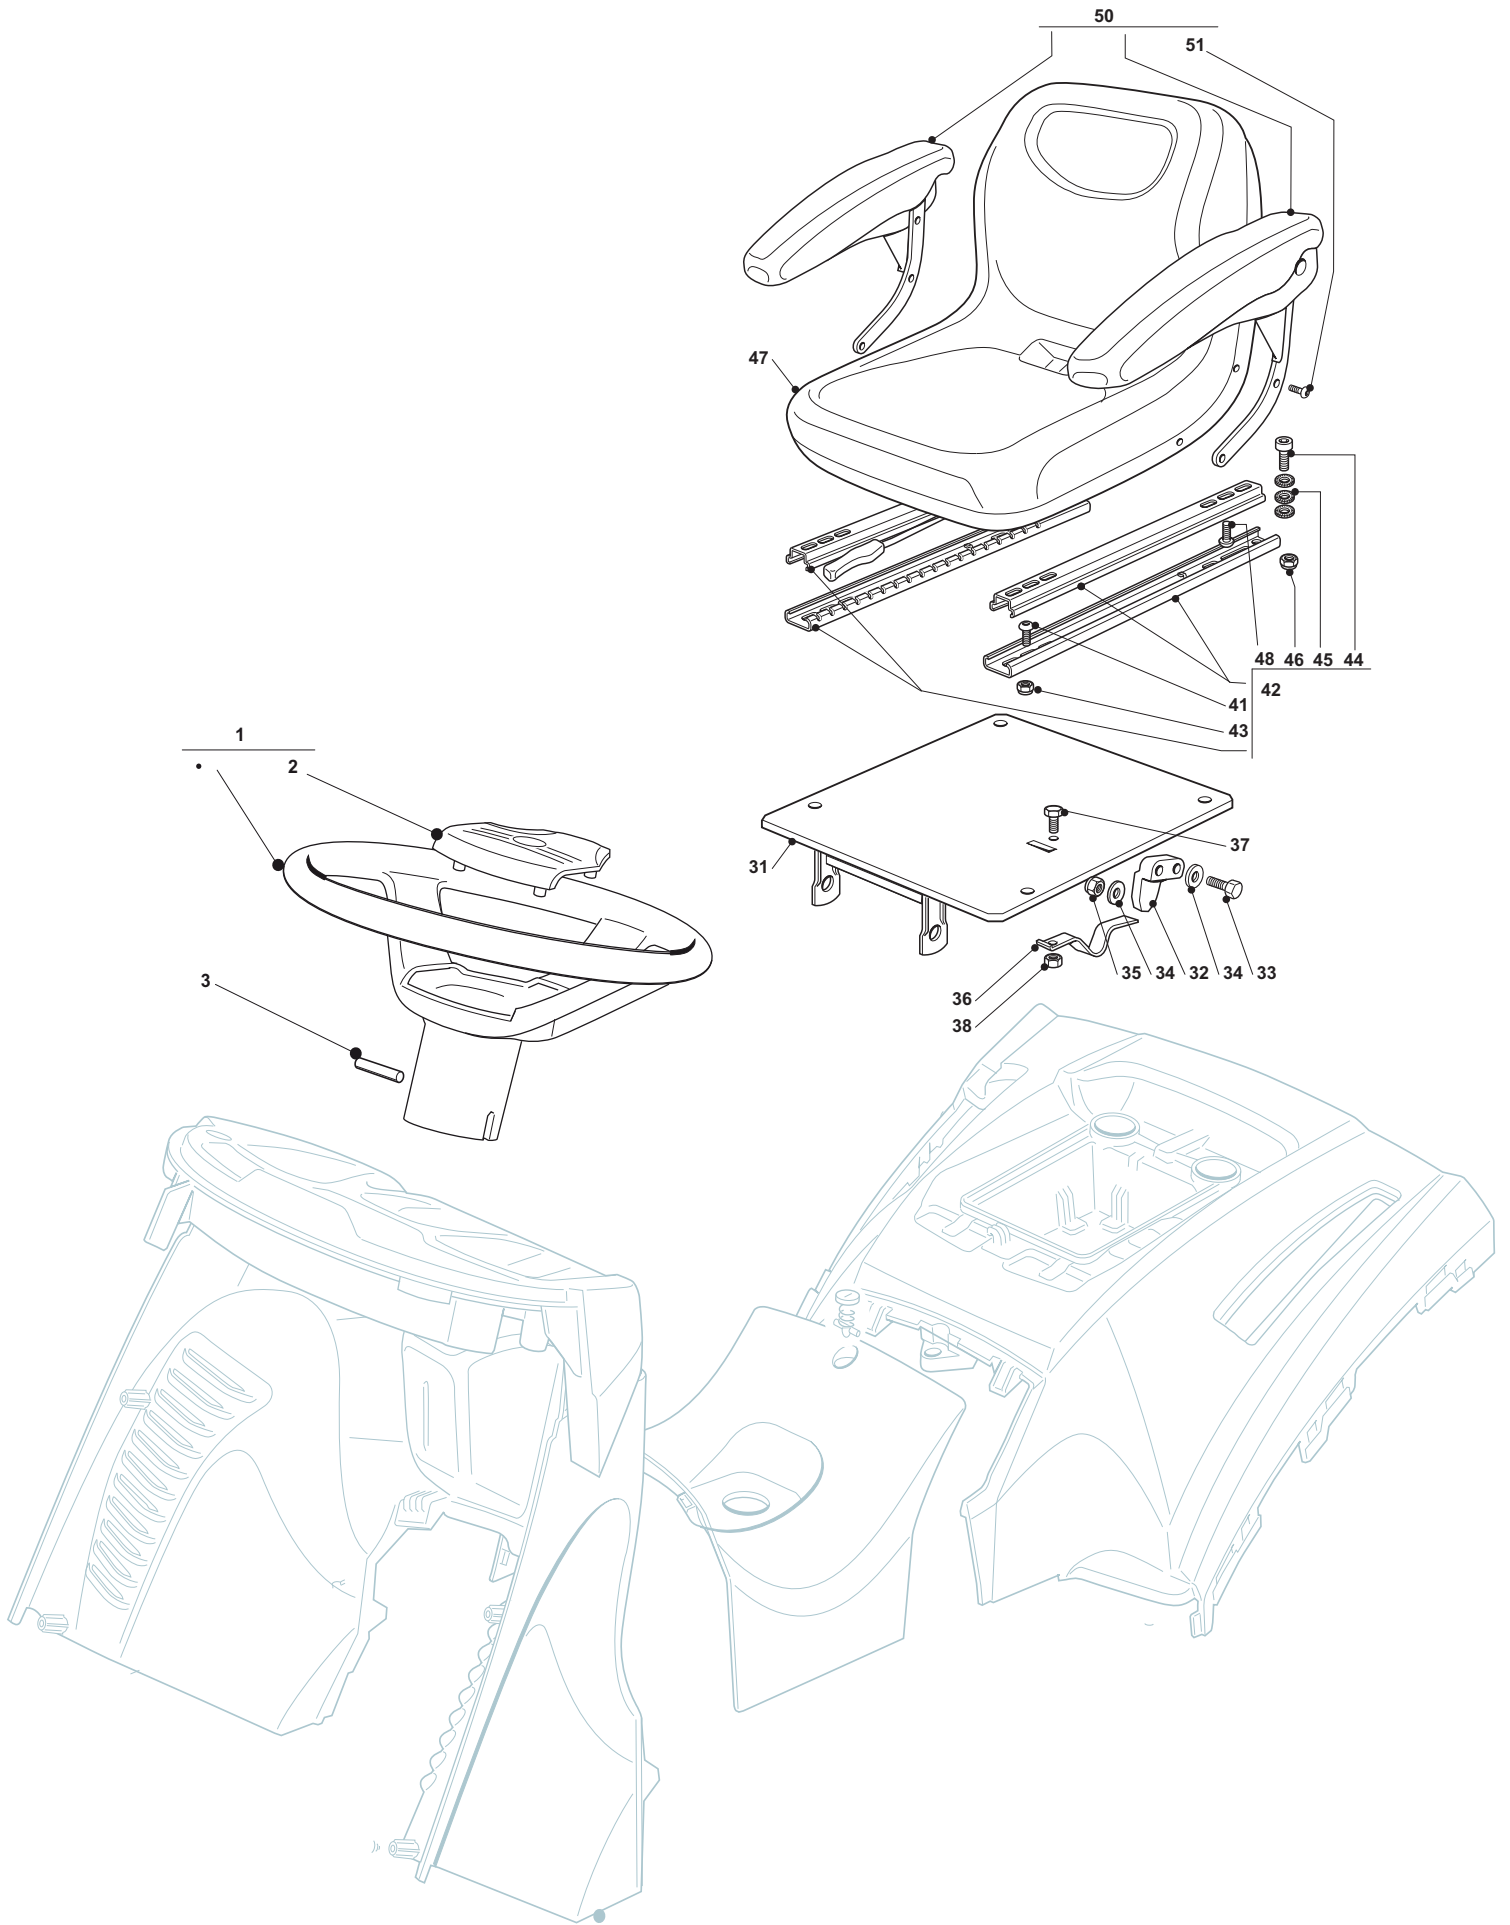

Optionals On Request							
POS	CODE	Q.TY	DESCRIZIONE	DESCRIPTION	DESCRIPTION	BESCHREIBUNG	NOTES
2	82400003/1	1	Protezione Uscita	Ejection Guard	Protection Sortie	Auswurfschutz	
3	25869043/0	1	Tube Di Aggancio	Support	Sopport	Halter	
4	18566112/0	2	Puntale	Cap	Embout	Druckstück	
5	12689515/0	2	Vite	Screw	Vis	Schraube	
6	12154510/0	2	Dado	Nut	Ecrou	Mutter	
7	25510022/0	2	Perno	Pin	Pivot	Bolzen	
8	24487998/0	2	Coppiglia	Cotter Pin	Goupille	Splint	
9	24487999/0	1	Coppiglia	Cotter Pin	Goupille	Split	
31	325869081/0	2	Protezione	Guard	Protection	Schutze	
32	12793102/0	6	Vite	Screw	Vis	Schraube	
33	12155000/0	6	Dado	Nut	Ecrou	Mutter	
41	382033113/0	1	Barra	Rod	Barre	Stange	
42	382774265/0	1	Staffa Supporto Traino Dx	Bracket Right Hitch Support	Etrier Support Trainage Droite	Buegel Halter Für Rechten Zug	
43	382774267/0	1	Staffa Supporto Traino Sx	Bracket Left Hitch Support	Etrier Support Trainage Gauche	Buegelhalter Für Linken Zug	
44	112521395/0	2	Vite	Screw	Vis	Schraube	
45	12620305/0	2	Spina	Pin	Goupille	Stift	
46	125510118/0	2	Perno	Pin	Pivot	Bolzen	
47	24487997/0	2	Coppiglia	Cotter Pin	Goupille	Splint	
48	25510021/1	1	Perno	Pin	Pivot	Bolzen	
49	24487999/0	1	Coppiglia	Cotter Pin	Goupille	Split	
72	325140097/0	1	Deflettore	Deflector	Deflecteur	Abweiser	
73	325394019/0	1	Manico	Handle	Guidon	Stiel	
74	25510077/0	1	Perno	Pin	Pivot	Bolzen	
75	25430245/0	1	Molla	Spring	Ressort	Feder	
76	12735405/0	1	Vite	Screw	Vis	Schraube	
77	25280000/1	1	Impugnatura	Handgrip	Branche	Griff	
78	25840011/1	1	Tirante In Gomma	Elastic Tie-Rod	Tirant Elastique	Elastische Zugstäbe	
79	25253004/0	2	Gancio	Hook	Crochet	Haken	