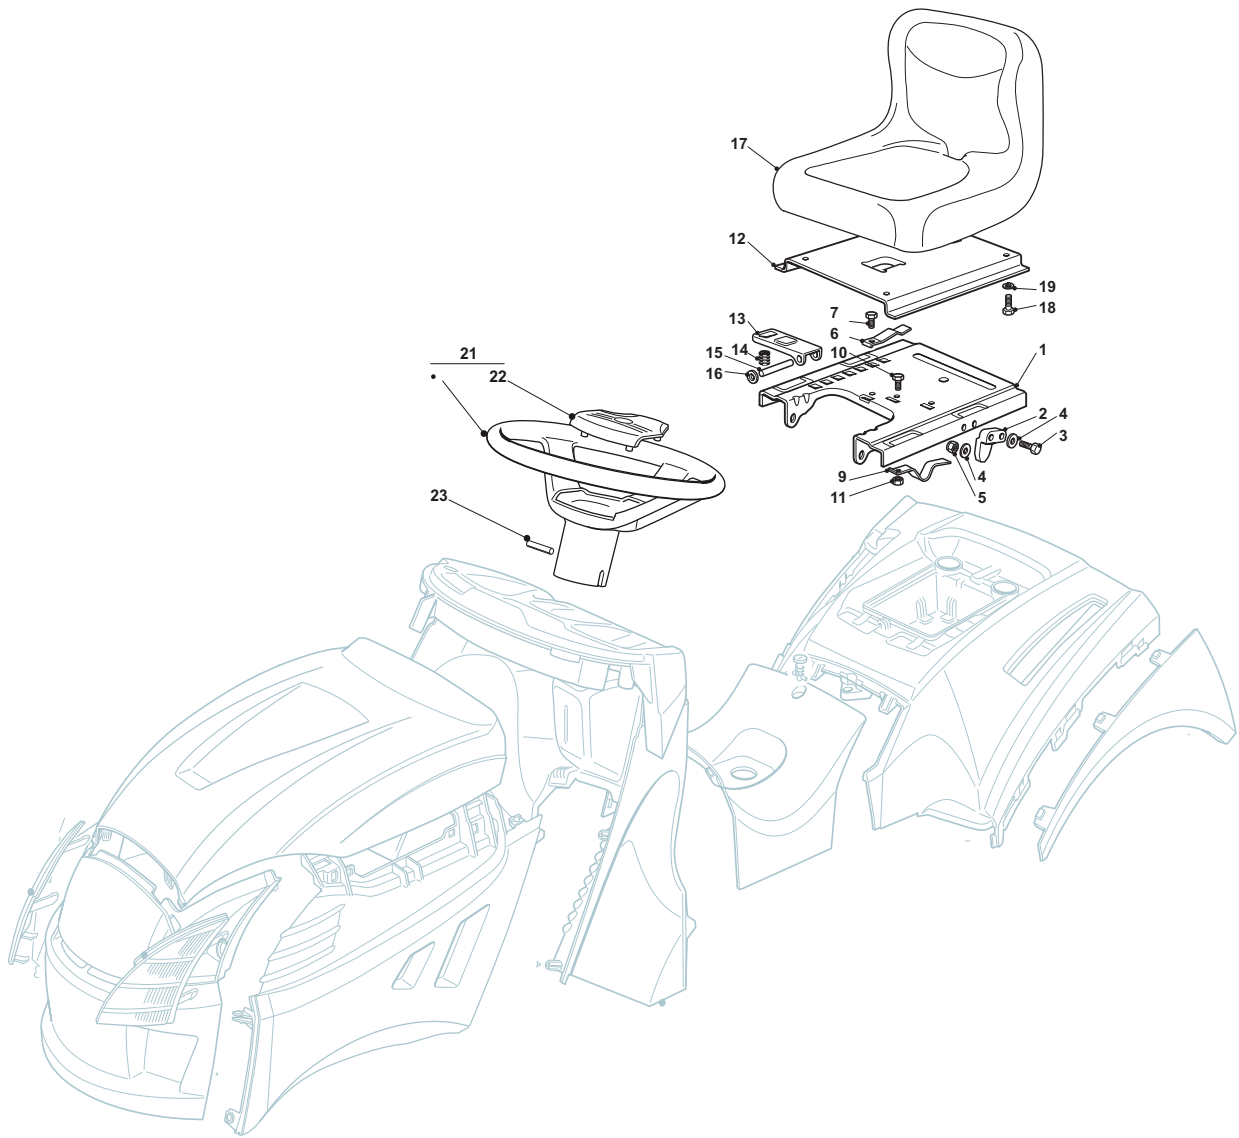

Seat & Steering Wheel							
POS	CODE	Q.TY	DESCRIZIONE	DESCRIPTION	DESCRIPTION	BESCHREIBUNG	NOTES
1	25785149/2	1	Supp. Sedile Fisso	Fixed Seat Supp.	Support Siege Fixe	Fest Sitzhalter	
2	25060033/0	1	Camma	Cam	Came	Nocken	
3	12815050/0	2	Vite	Screw	Vis	Schraube	
4	12521320/0	4	Rosetta	Washer	Rondelle	Scheibe	
5	12372550/0	2	Dado	Nut	Ecrou	Mutter	
6	25430203/0	1	Molla Arresto	Spring	Ressort D'Arret	Rastfeder	
7	12731580/0	1	Vite	Screw	Vis	Schraube	
9	25430223/2	1	Molla	Spring	Ressort	Feder	
10	12789000/0	1	Vite	Screw	Vis	Schraube	
11	12154330/0	1	Dado	Nut	Ecrou	Mutter	
12	325785147/1	1	Supporto Sedile	Seat Support	Support Siege	Sitzhalter	
13	325318109/1	1	Leva Arresto	Stop Lever	Levier D'Arret	Abstellhebel	
14	125430202/1	1	Molla	Spring	Ressort	Feder	
15	25510000/0	1	Perno	Pin	Pivot	Bolzen	
16	12604897/0	2	Anello Elastico	Snap Ring	Anneau Ressort	Sprengring	
17	25722457/0	1	Sedile	Seat	Siege	Sitz	
18	12793102/0	4	Vite	Screw	Vis	Schraube	
19	12583500/0	4	Grower	Grower	Grower	Grower	
21	25961210/0	1	Volante	Steering Wheel	Volant	Lenkrad	
22	25580501/0	1	Tappo	Cap	Bouchon	Stopfen	
23	12620299/0	1	Spina	Pin	Goupille	Stift