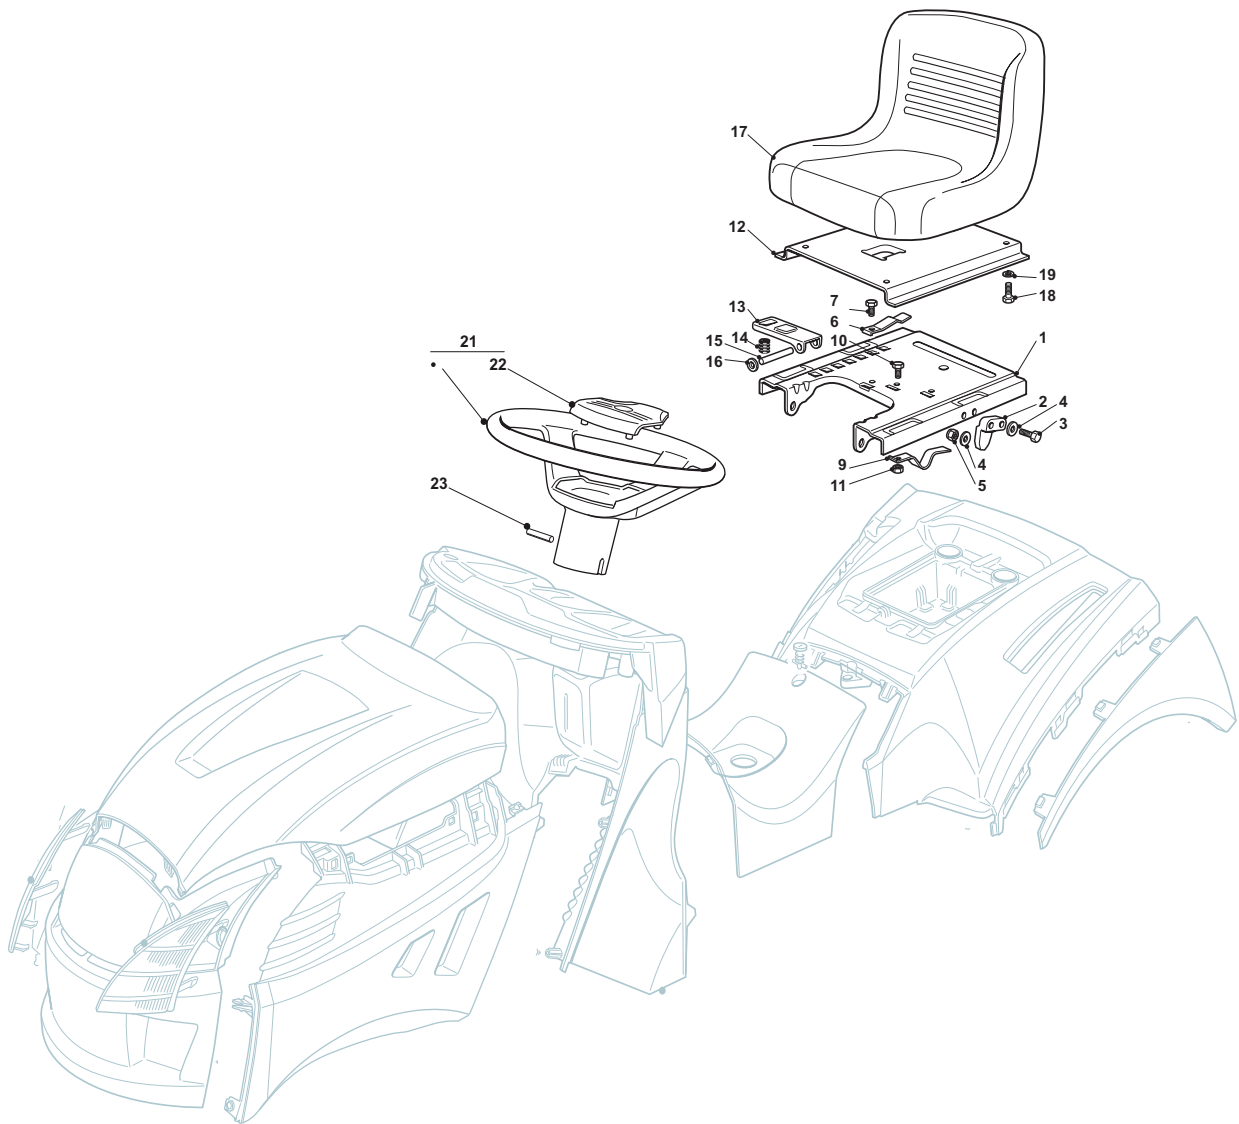

Seat & Steering Wheel							
POS	CODE	Q.TY	DESCRIZIONE	DESCRIPTION	DESCRIPTION	BESCHREIBUNG	NOTES
1	25785149/2	1	Supp. Sedile Fisso	Fixed Seat Supp.	Support Siege Fixe	Fest Sitzhalter	
2	25060033/0	1	Camma	Cam	Came	Nocken	
3	12815050/0	2	Vite	Screw	Vis	Schraube	
4	12521320/0	4	Rosetta	Washer	Rondelle	Scheibe	
5	12372550/0	2	Dado	Nut	Ecrou	Mutter	
6	25430203/0	1	Molla Arresto	Spring	Ressort D'Arret	Rastfeder	
7	12731580/0	1	Vite	Screw	Vis	Schraube	
9	25430223/2	1	Molla	Spring	Ressort	Feder	
10	12789000/0	1	Vite	Screw	Vis	Schraube	
11	12154330/0	1	Dado	Nut	Ecrou	Mutter	
12	325785147/1	1	Supporto Sedile	Seat Support	Support Siege	Sitzhalter	
13	325318109/1	1	Leva Arresto	Stop Lever	Levier D'Arret	Abstellhebel	
14	125430202/1	1	Molla	Spring	Ressort	Feder	
15	25510000/0	1	Perno	Pin	Pivot	Bolzen	
16	12604897/0	2	Anello Elastico	Snap Ring	Anneau Ressort	Sprengring	
17	125722471/0	1	Sedile	Seat	Siege	Sitz	
18	12793102/0	4	Vite	Screw	Vis	Schraube	
19	12583500/0	4	Grower	Grower	Grower	Grower	
21	25961217/0	1	Volante	Steering Wheel	Volant	Lenkrad	
22	325580505/0	1	Tappo	Cap	Bouchon	Stopfen	
23	12620299/0	1	Spina	Pin	Goupille	Stift