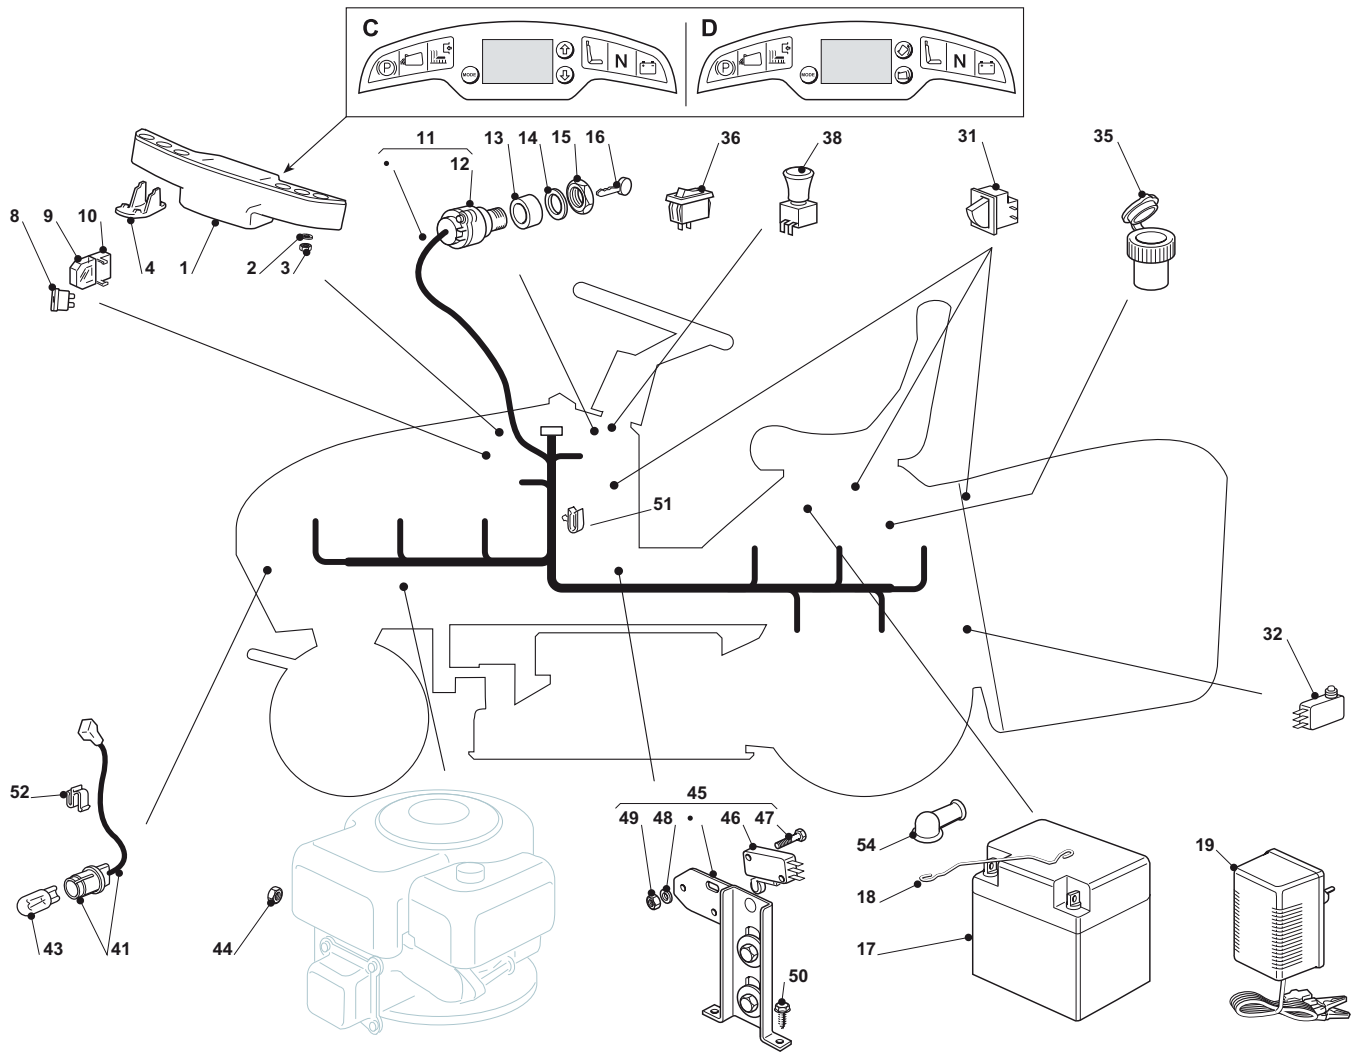

Electrical Parts							
POS	CODE	Q.TY	DESCRIZIONE	DESCRIPTION	DESCRIPTION	BESCHREIBUNG	NOTES
1	382722423/2	1	Schede + Protezioni (C)	Cards + Guards (C)	Cartes + Protections (C)	Karte + Schutze (C)	
1	382722422/3	1	Schede + Protezioni (D)	Cards + Guards (D)	Cartes + Protections (D)	Karte + Schutze (D)	
2	12521320/0	2	Rosetta	Washer	Rondelle	Scheibe	
3	12154330/0	2	Dado	Nut	Ecrou	Mutter	
4	25031501/0	1	Deflettore Buzzer	Deflector	Deflecteur	Abweiser	
8	33340040/0	1	Fusibile 10A	Fuse 10A	Fusible 10A	Sicherung 10A	only for models with man. grasscatcher lifting
8	33340036/0	1	Fusibile 25 A	Fuse 25 A	Fusible 25 A	Sicherung 25 A	only for models with man. grasscatcher lifting
9	33215000/0	2	Coperchio	Cover	Couvercle	Deckel	only for models with man. grasscatcher lifting
10	33500007/0	2	Portafusibile	Fuse Carrier	Tableau De Fusible	Sicherungshalter	only for models with man. grasscatcher lifting
8	33340040/0	1	Fusibile 10A	Fuse 10A	Fusible 10A	Sicherung 10A	only for models with ele. grasscatcher lifting
8	33340036/0	1	Fusibile 25 A	Fuse 25 A	Fusible 25 A	Sicherung 25 A	only for models with ele. grasscatcher lifting
8	33340035/0	1	Fusibile 15 A	Fuse 15 A	Fusible 15 A	Sicherung 15 A	only for models with ele. grasscatcher lifting
9	33215000/0	3	Coperchio	Cover	Couvercle	Deckel	only for models with ele. grasscatcher lifting
10	33500007/0	3	Portafusibile	Fuse Carrier	Tableau De Fusible	Sicherungshalter	only for models with ele. grasscatcher lifting
11	182040179/0	1	Cablaggio (B&S)	Cables Ass.Y (B&S)	Ens. Cablages (B&S)	Kabelsatz (B&S)	only for models with Briggs & Stratton and Kohler engine
11	182040180/0	1	Cablaggio (Honda)	Cables Ass.Y (Honda)	Ens. Cablages (Honda)	Kabelsatz (Honda)	only for models with Honda engines
12	18450072/0	1	Interruttore Avviam.	Starting Switch	Interrupteur Demarr.	Schalter	
13	18550136/0	1	Distanziale	Spacer	Entretoise	Distantring	
14	18550135/0	1	Rondella	Washer	Rondelle	Scheibe	
15	18400862/0	1	Ghiera	Ringnut	Embout	Nutmutter	
16	18210022/0	1	Chiave Avviamento	Starting Key	Clef A Demarrage	Schlüssel Für Start	
17	118120057/0	1	Batteria	Battery	Batterie	Batterie	
18	25430230/0	1	Molla	Spring	Ressort	Feder	
19	182180090/0	1	Carica Batterie	Battery Charger	Chargeur De Batteries	Batterieladegerät	EU plug
19	182180091/0	1	Carica Batterie (U.K.)	Battery Charger (U.K.)	Chargeur De Batteries (U.K.)	Batterieladegerät (U.K.)	UK plug
31	119410615/0	3	Micro Interruttore	Microswitch	Microinterrupteur	Mikroschalter	
32	19410605/1	1	Micro Sacco Pieno	Full Grasscatc. Micro	Micro Bac Plein	Vollkorb Vorrichtung	
35	9400-0317-01	1	Presca Ausiliaria	Auxiliary Accessory Socket	Prise Auxiliaire	Zubehörsteckdose	
36	18450060/1	1	Interruttore Fari	Farilamp Switch	Interrupteur Phares	Lichten Schalter	
38	18450068/0	1	Interruttore Frizione	Clutch Switch	Interrupteur Embrajage	Kupplung Schalter	
41	82040073/0	1	Cavo Fari	Cable	Cables	Kabel	
43	18459100/0	2	Lampada	Farilamp For Lights	Lampe Pour Phares	Lampenfassun	
44	12361005/0	1	Dado	Nut	Ecrou	Mutter	
45	382394853/0	1	Ass. Micro	Switch Ass.Y	Micro. Ens.	Mikrosatz	
46	19410609/0	1	Interrutt. Folle	Microswitch	Microinterrupteur	Mikroschalter	
47	12735602/0	2	Vite	Screw	Vis	Schraube	
48	12581100/0	2	Grower	Grower	Grower	Grower	
49	12290791/0	2	Dado	Nut	Ecrou	Mutter	
50	12735110/0	2	Vite	Screw	Vis	Schraube	
51	33320506/0	5	Fermacavo	Fairlead	Fixation Cable	Kabelbefestigung	
52	33320504/0	1	Fermacavo	Fairlead	Fixation Cable	Kabelbefestigung	
54	18564864/1	1	Cappuccio	Protection	Capuchon	Stecker