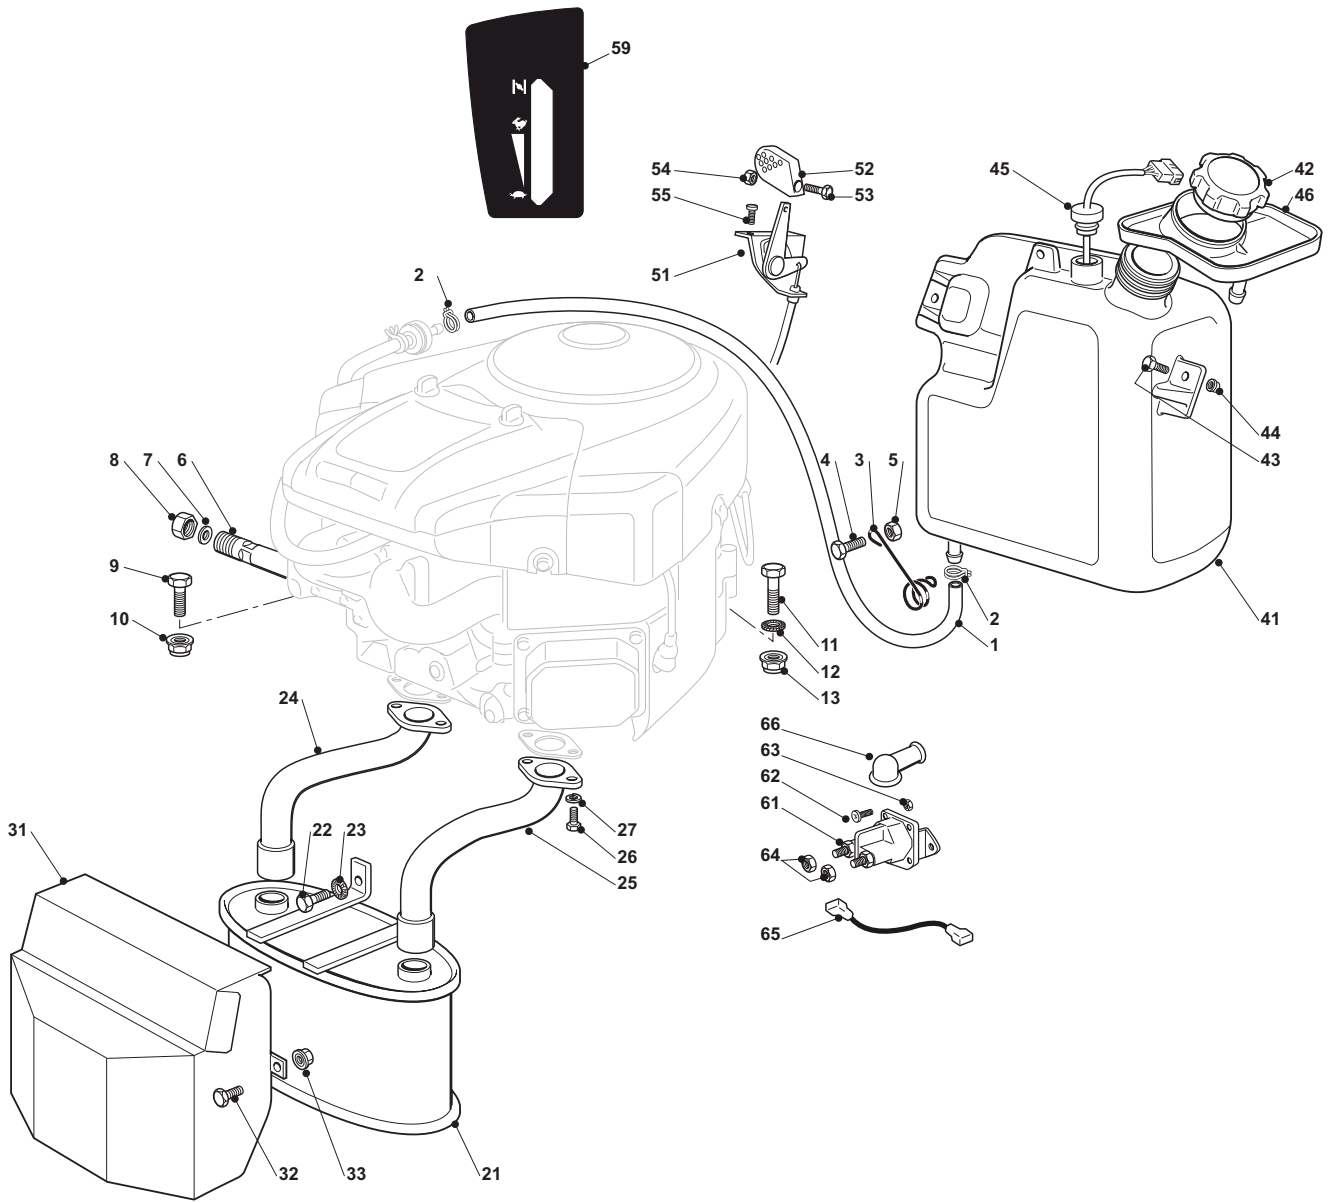

Engine - B&S 20 - 22 - 24 HP

POS	CODE	Q.TY	DESCRIZIONE	DESCRIPTION	DESCRIPTION	BESCHREIBUNG	NOTES
1	25869016/1	1	Tubo Collegamento	Connecting Tube	Tube De Connexion	Verbindungsrohr	
2	18375051/1	2	Fascetta	Fair Led	Fixation De Cable	Kabelbefestigung	
3	25430239/1	1	Molla	Spring	Ressort	Feder	
4	12790781/0	1	Vite	Screw	Vis	Schraube	
5	12292102/0	1	Dado	Nut	Ecrou	Mutter	
6	25598050/0	1	Prolunga Scarico Olio	Oil Discharge Extension	Extension Dech. Huile	Öl Abfluss	
7	18737849/0	1	Tappo Per Prolunga	Oil Cap	Bouchon Huile	Ölverschluss	
8	18401001/1	1	Guarnizione	Oil Seal	Garniture	Dichtung	
9	12691100/0	3	Vite	Screw	Vis	Schraube	
10	12154210/0	3	Dado	Nut	Ecrou	Mutter	
11	12691115/0	1	Vite	Screw	Vis	Schraube	
12	12540260/0	1	Rondella	Washer	Rondelle	Scheibe	
13	12154210/0	1	Dado	Nut	Ecrou	Mutter	
21	182750009/0	1	Silenziatore	Muffler	Silenceux	Auspuff	
22	12793301/0	2	Vite	Screw	Vis	Schraube	
23	12540260/0	2	Rondella	Washer	Rondelle	Scheibe	
24	118738236/0	1	Tubo Scarico Dx	Exhaust Right Tube	Tube Droit Pour Echapp.	Rechtes Verbindungsrohr	
25	118738237/0	1	Tubo Scarico Sx	Exhaust Left Tube	Tube Gauche Pour Echapp.	Linkes Verbindungsrohr	
26	12735530/0	4	Vite	Screw	Vis	Schraube	
27	12583500/0	4	Grower	Grower	Grower	Grower	
31	382598043/1	1	Protezione	Guard	Protection	Schutze	
32	12791011/0	2	Vite	Screw	Vis	Schraube	
33	12292102/0	2	Dado	Nut	Ecrou	Mutter	
41	325735125/2	1	Serbatoio	Tank	Reservoir	Tank	
42	325795003/0	1	Tappo Serbatoio	Cap	Bouchon	Tankverschluss	
43	12788910/0	2	Vite	Screw	Vis	Schraube	
44	12500092/0	2	Rivetto	Rivet	Rivet	Niet	
45	125290002/0	1	Indicatore Livello	Fuel Level Indicator	Indicateur Niveau	Kraftstoffmesser	
46	325600086/0	1	Protezione Benzina	Guard	Protection	Schutz	
51	182000218/0	1	Acceleratore	Accelerator	Accelérateur	Gas Zug	
52	325592000/0	1	Manopolina	Handle	Poigne	Griff	
53	125943012/0	1	Vite	Screw	Vis	Schraube	
54	12290800/0	1	Dado	Nut	Ecrou	Mutter	
55	12788512/0	2	Vite	Screw	Vis	Schraube	
59	14360717/0	1	Etichetta	Label	Étiquette	Klebzettel	
61	18736111/0	1	Relè Avviamento	Starter Relay	Relais D'Allumage	Anlassrelais	
62	12791011/0	2	Vite	Screw	Vis	Schraube	
63	12292102/0	2	Dado	Nut	Ecrou	Mutter	
64	12360352/0	2	Dado	Nut	Ecrou	Mutter	
65	25065002/0	1	Cavo Relé Avv.	Cable	Cable	Kabel	
66	18564861/1	1	Cappuccio	Protection	Capuchon	Stecker